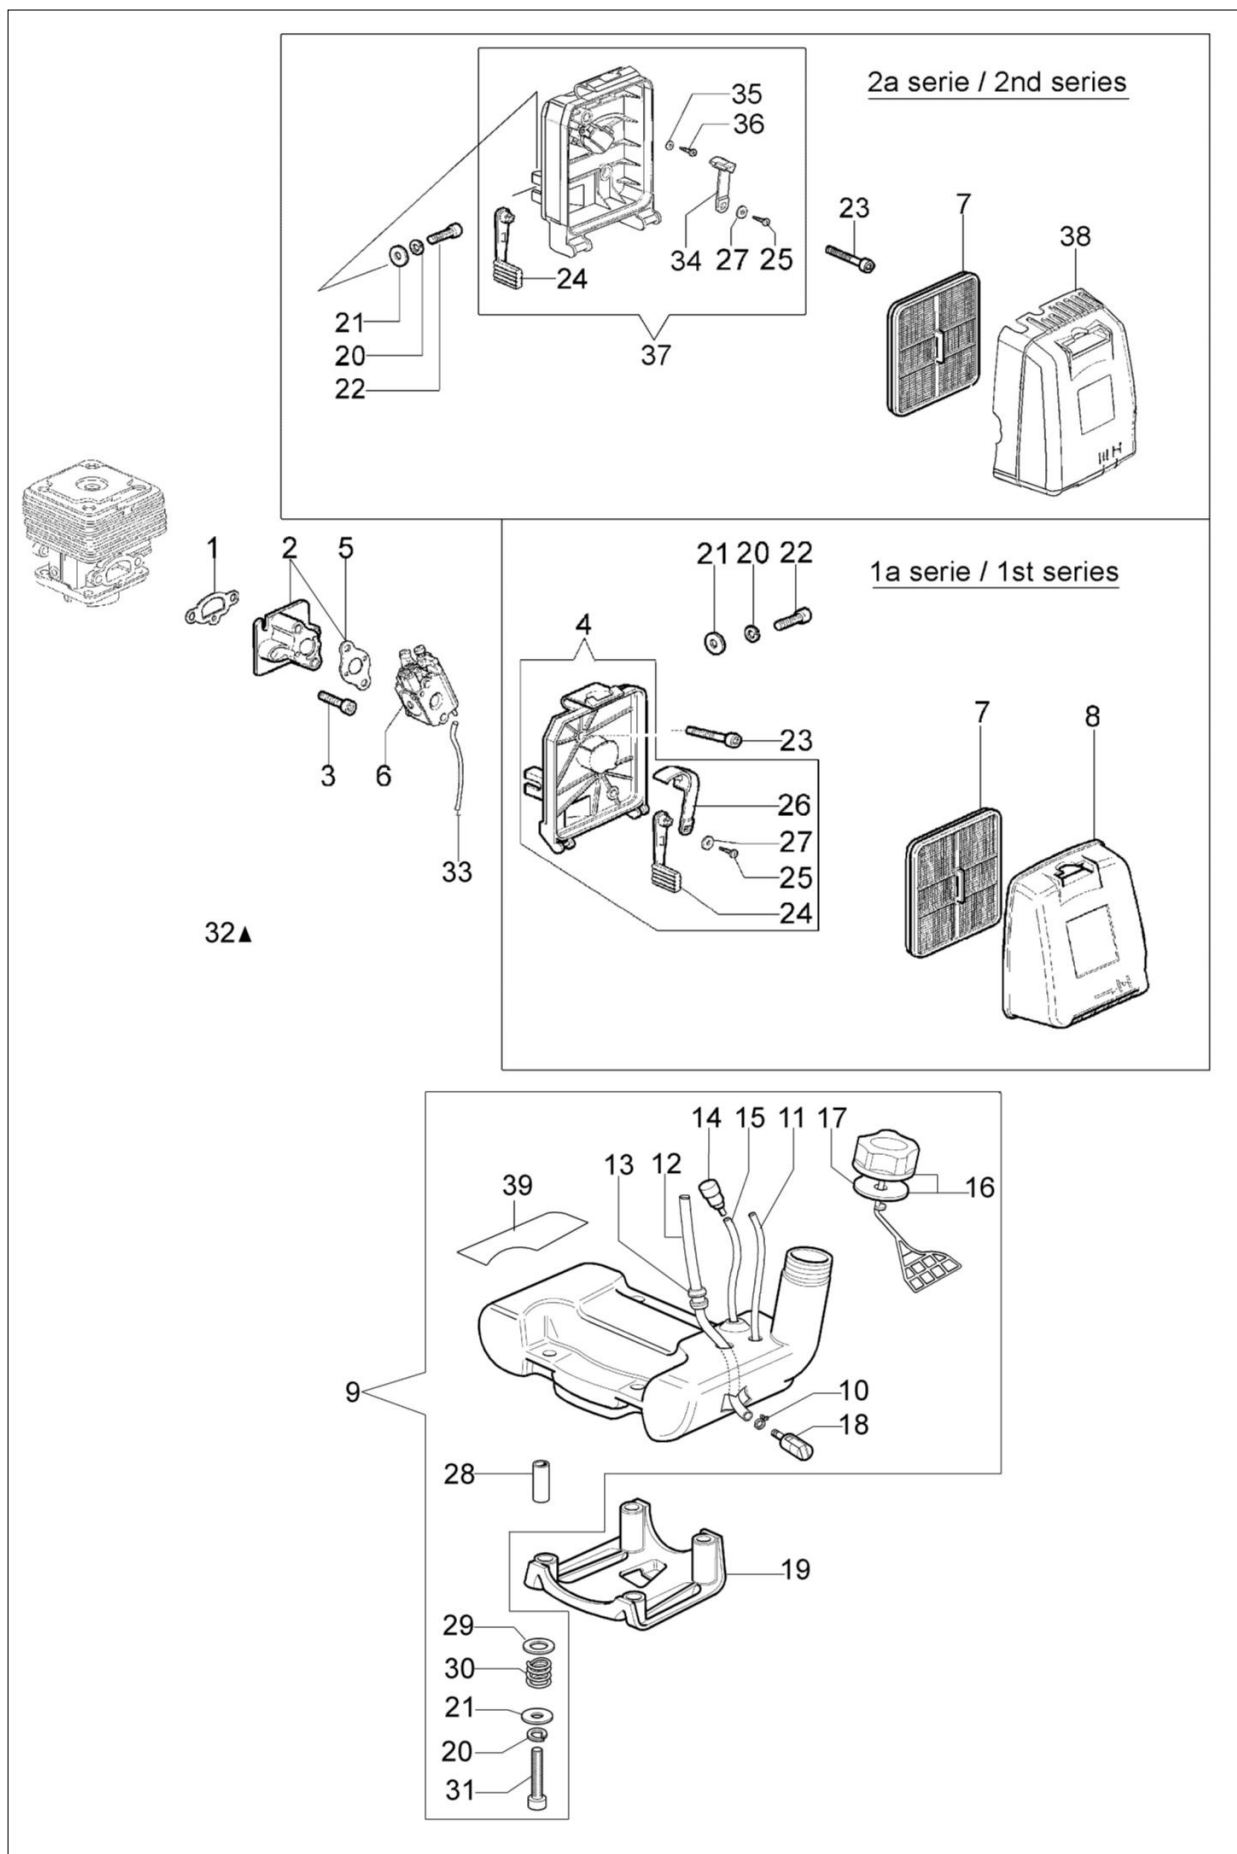

Ilustracja Zbiornik paliwa i filtr powietrza

Znak	Ilosc	Kod artykul	Opis	Waznosc od	Waznosc do	Notakt	Biuletyny
1	1	61200019AR	Uszczelka				
2	1	61200198	Izolator termiczny				
3	2	3801015R	Sruba				
4	1	61212062	Uchwyt kompletny		SN 2053508856		BT3-124-04/14
5	1	61200196AR	Uszczelka				
6	1	2318765AR	Gaźnik WT-869A		SN 2053508856		BT3-124-04/14
6	1	2318735CR	Gaźnik WT-870B	SN 2053508857			BT3-124-04/14
7	1	61200025BR	Filtr powietrza				BT3-124-04/14
8	1	61200026R	Pokrywa		SN 2053508856		BT3-124-04/14
9	1	61200028DR	Kompletny zbiornik				
10	1	4098377R	Tasma				
11	1	61350328R	Wąż				
12	1	3073014R	Wąż				
13	1	4161211R	Tuleja				
14	1	61070011AR	Zawór odpowietrznika				
15	1	61250228R	Wąż				
16	1	61070079AR	Korek kpl.				
17	1	61070006R	Uszczelka				
18	1	094600450R	Filtr paliwa				
19	1	61200238AR	Ośłona				
20	5	3819006R	Podkładka				
21	5	3918005R	Podkładka				
22	1	3801013R	Sruba				
23	2	61052009BR	Śruba				
24	1	61200024R	Dźwignia				BT3-124-04/14
25	1	3960069AR	Śruba				
26	1	61200023AR	Dźwignia		SN 2053508856		BT3-124-04/14
27	1	4120070	Podkładka				
28	4	61200128R	Dystans				
29	4	3916008R	Podkładka				
30	1	61200129R	Sprężyna				
31	4	3801016R	Sruba				
32	1	61202038BR	Zestaw uszczelek				
33	1	61200091R	Wąż				
34	1	61200204AR	Dźwignia	SN 2053508857			
35	1	3916022R		SN 2053508857			
36	1			SN 2053508857			
37	1			SN 2053508857			
38	1			SN 2053508857			
39	1