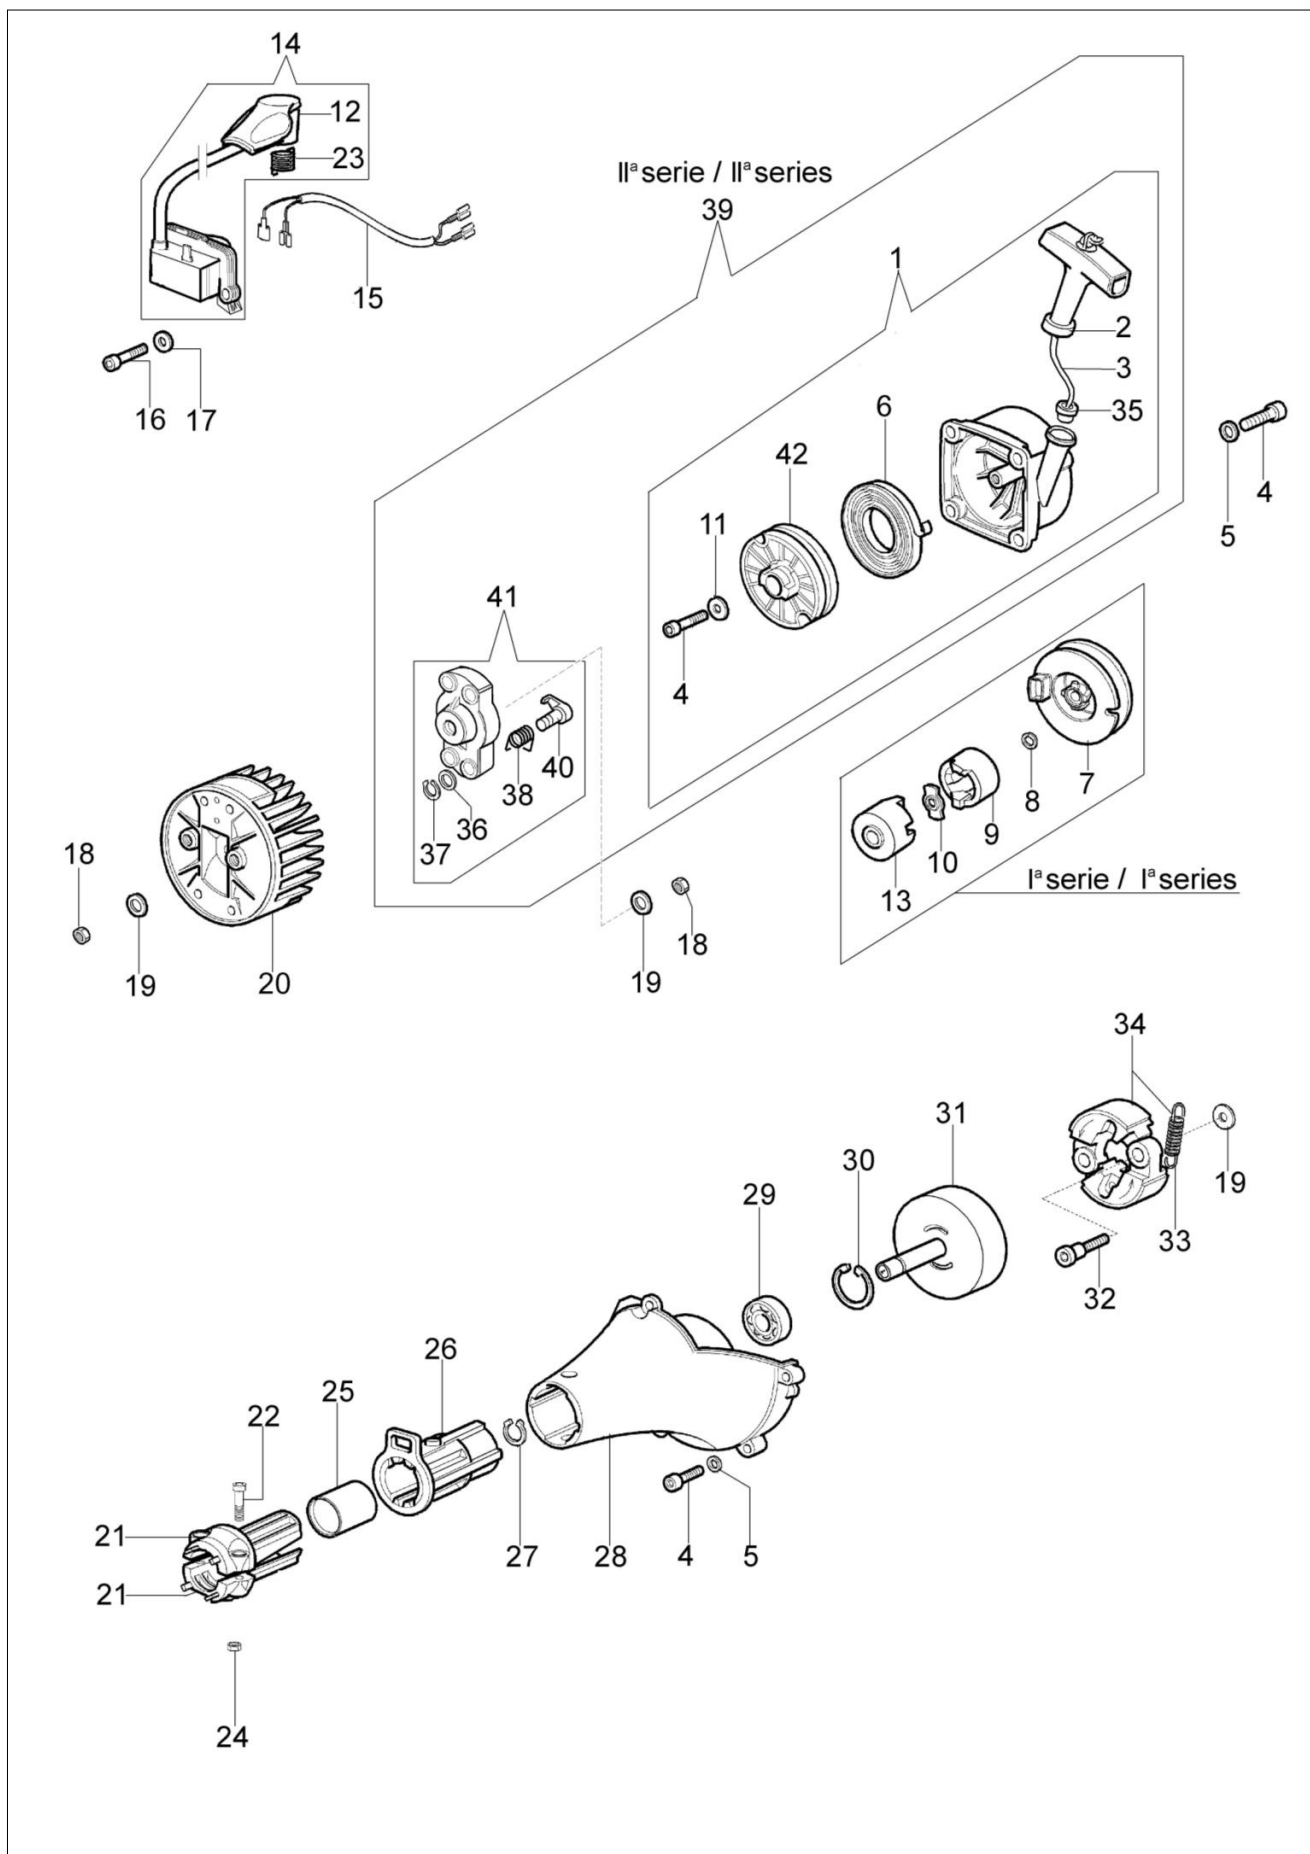

STARK 38 IC Kosa spalinowa

Dokumenty

- Silnik
- Rozrusznik i sprzęgło
- Zbiornik paliwa i filtr powietrza
- Przeniesienie napędu
- Gaźnik
- Akcesoria
- Katalog części zamiennych (Głowica "Load&Go" D.130)

Ilustracja Silnik

Znak	Ilosc	Kod artykul	Opis	Waznosc od	Waznosc do	Notakt	Biuletyny
1	1	2318817R	Pompka rozruchowa				
2	1	61200027BR	Oslona cylindra	SN 2052131441			BT3-116-07/12
3	2	4191069BR	Plytka				
4	2	3801065R	Sruba				
5	2	3819036R	Podkladka				
6	1	3916006R	Podkladka				
7	1	61200061AR	Tlumik				
8	1	61200063AR	Deflektor				
9	1	3055115R	Swieca zaplonowa				
10	1	61350272R	Uszczelka				
11	2	4196166R	Pierscien tlukowy				BT3-114-05/12
12	2	004900061R	Pierscien				BT3-114-05/12
13	1	50110047R	Pierscien tlukowy				BT3-114-05/12
14	1	61212004B	Tlok kpl. Ø38	SN 2051076511			BT3-114-05/12
15	1	61212005B	Cylinder kpl. Ø38	SN 2051076511			BT3-114-05/12
16	1	50110044R	Lozysko				
17	2	50110043AR	Dystans				
18	1	61200001R	Wal korbowy				
19	1	61200064R	Stoper				
20	1	61350346	Skrzynia korbowa kpl.				
21	1	3860096R	Sruba				
22	2	094000006R	Lozysko				
23	1	61200006AR	Uszczelka				
24	2	094000099R	Pierścien uszczelniający				
25	4	094000101R	Śruba				
26	4	3833073R	Podkladka				
27	2	3023008R	Sworzeń				
28	1	3916005R	Podkladka				
29	1	3819006R	Podkladka				
30	1	3801010R	Sruba				
31	2	3960030R	Śruba				
32	1	3960069AR	Śruba				
33	1	61202038BR					
35	1	61330079R					
36	3	3893009R					
37	1						