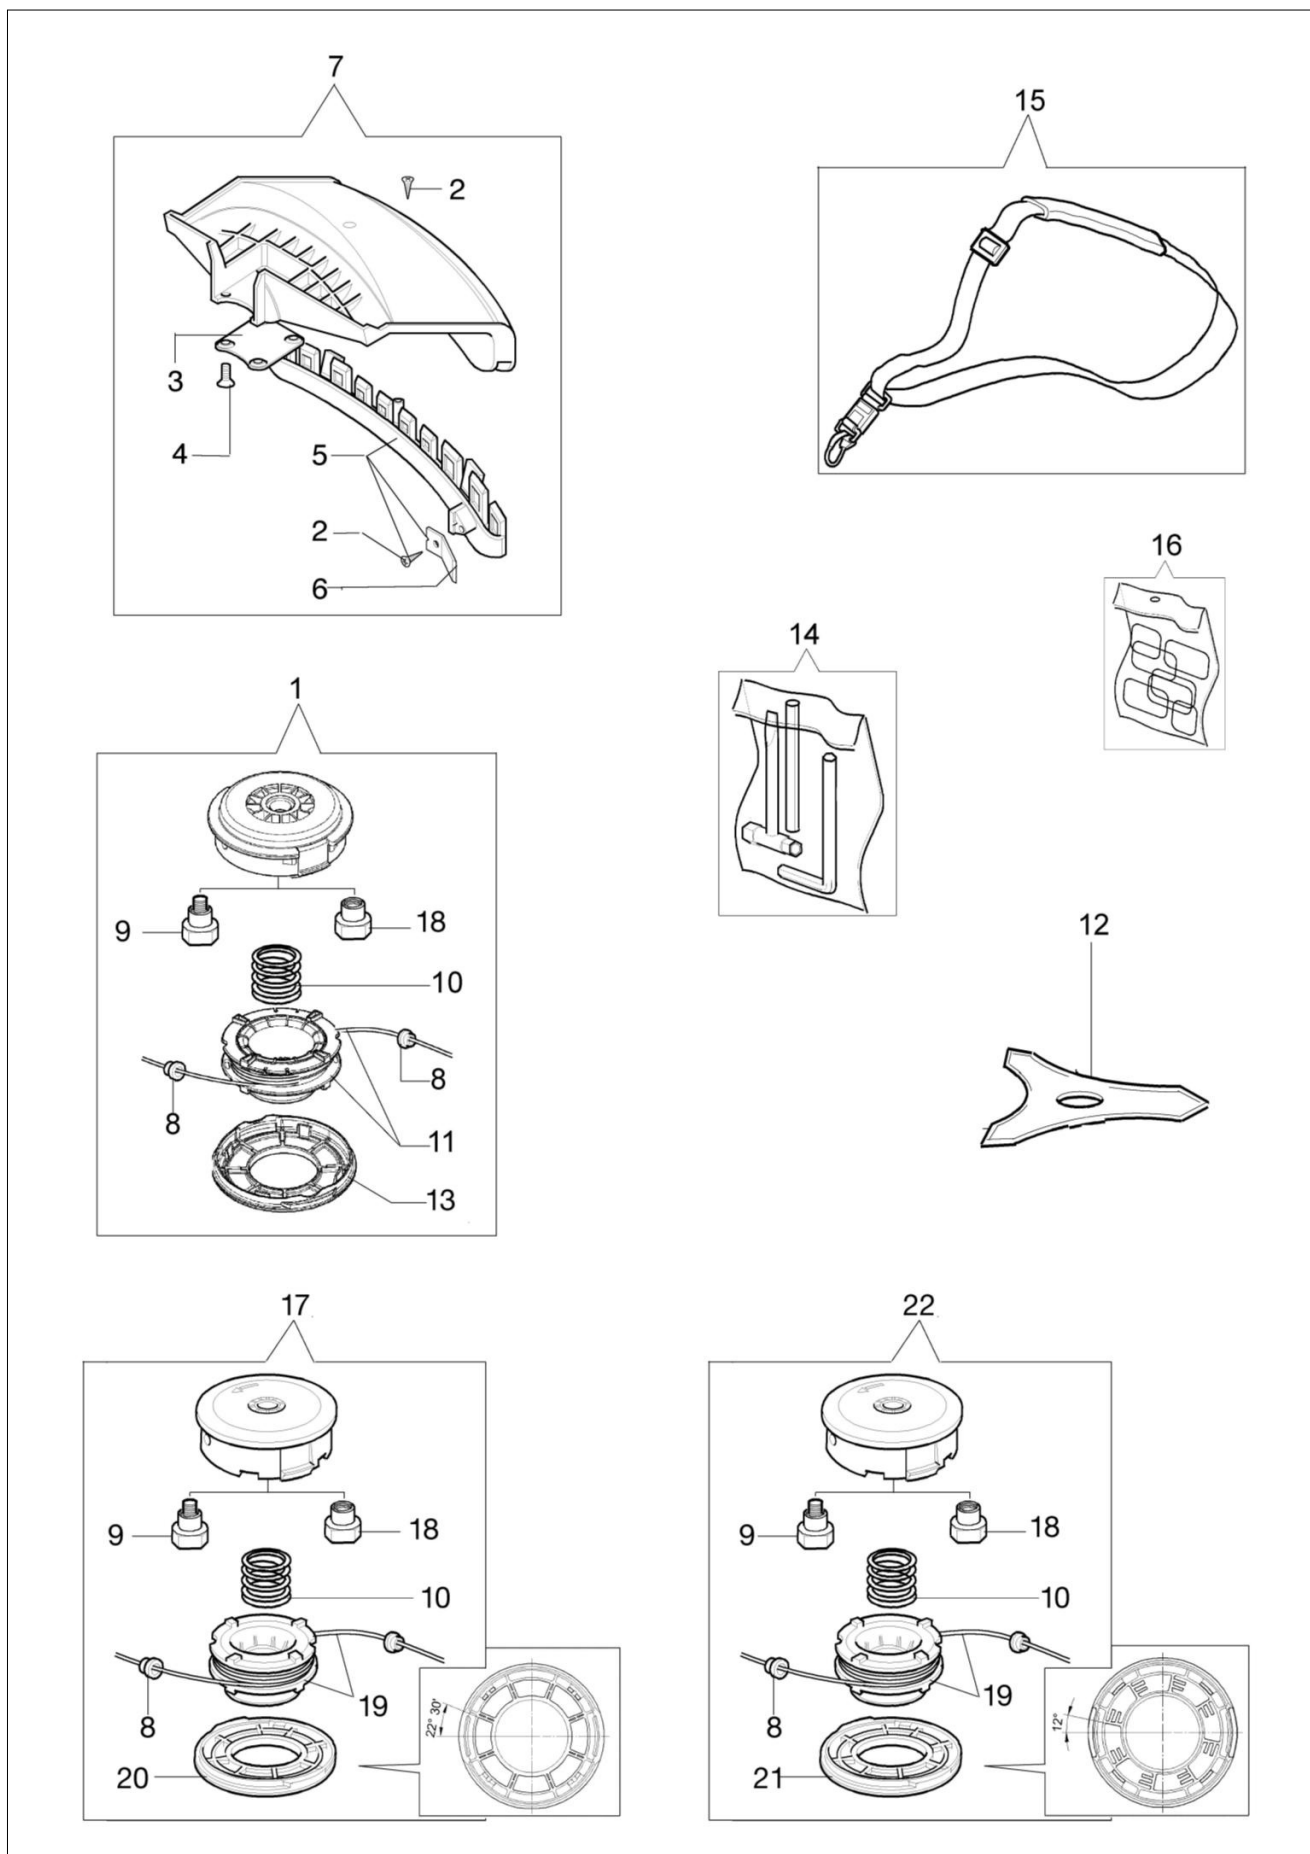

Ilustracja Przeniesienie napędu

Znak	Ilosc	Kod artykul	Opis	Waznosc od	Waznosc do	Notakt	Biuletyny
1	2	3914003R	Nakretka				
2	3	3801015R	Sruba				
3	1	4179194AR	Taśma Ø28				
4	1	4191192R	Oslona Ø28				
5	1	4098116R	Walek napędowy				
6	6	3918010R	Podkladka				
7	4	3801017R	Sruba				
8	4	3819006R	Podkladka				
9	1	61040061R	Blokada				
10	1	61042039R	Uchwyt				
11	1	61040050AR	Dźwignia				
12	1	61040057R	Sprężyna				
13	1	61040052	Zabierak				
14	1	61040049	Dźwignia gazu				
15	1	61040056R	Sprężyna				
16	1	61040055	Tasma				
17	1	3960061AR	Śruba				
18	1	61040054R	Płytką				
19	1	61040053R	Płytką				
20	1	61040051	Przycisk				
21	3	3960067AR	Śruba				
22	1	3801011R	Sruba				
23	1	61042021BR	Uchwyt				
24	1	4161319A	Trzymak - końcówka				
25	1	61200045R	Linka gazu				
26	1	61200044R	Przewód				
27	1	61040133A	Zestaw naprawczy przekladni katowej				
28	1	61042026R	Oslona				
29	1	61110075R	Nakretka				BT3-098-07/10
30	1	61110074R	Oslona				BT3-098-07/10
31	1	4179089R	Kolnierz				
32	1	3025019	Pierscien				
33	1	3024012R	Pierscien sprzysty				
34	1	3034019R	Lozysko				
35	1	3035023R	Lozysko				
36	1	3025009	Pierscien				
37	1	4138311A	Pierscien				
38	1	61040144R	Skrzynia przekladniowa				
39	1	61040071R	Korek				
40	1	3901016	Sruba				
41	1	3034218R	Lozysko				
42	1	61250054R	Trzpień (zabezpieczający)				BT3-098-07/10
43	1						
44	1						
45	1						

15 ■ KIT RIPARAZIONE
REPAIR KIT

Ilustracja Gaźnik

Znak	Ilość	Kod artykuł	Opis	Ważność od	Ważność do	Notakt	Biuletyny
1	1	50010141	Śruba				
2	2	095000164	Pierścień				
3	1	072700211	Przepustnica				
4	1	2318211	Sworzeń				
5	1	2318737	Walek				
6	1	072700347	Sprężyna				
7	1	2318837	Sruba regulacyjna				
8	1	074000240	Śruba regulacyjna				
9	1	2318631	Śruba regulacyjna				
10	1	2318191	Pokrywa				
11	4	035000162	Śruba				
12	1	003300197	Śruba				
13	1	375100087	Pokrywa				
14	1	003300201	Walek napędowy				
15	1	2318671	Zestaw naprawczy				
16	1	094600148	Sprężyna				