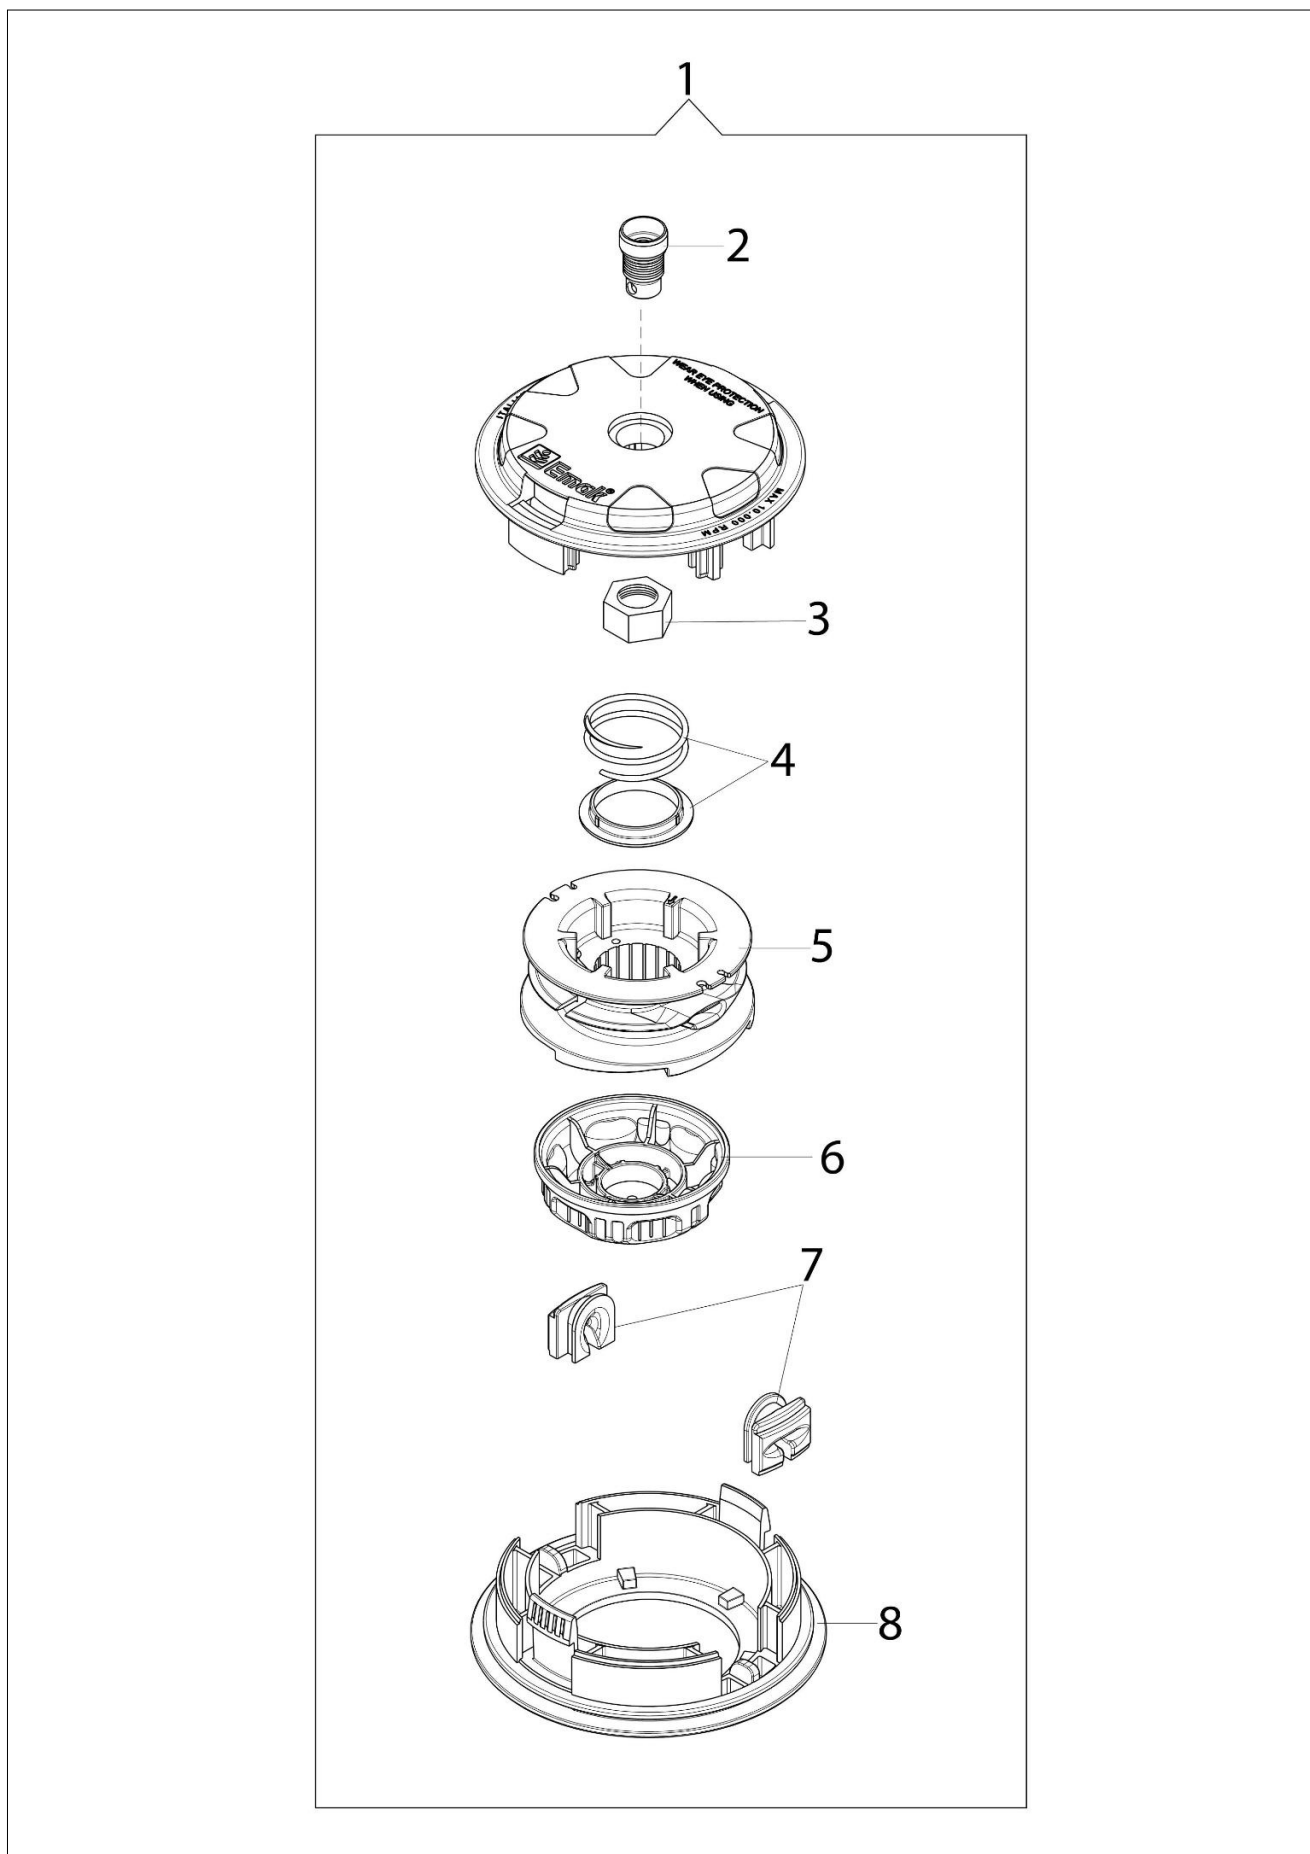

15 ■ KIT RIPARAZIONE
REPAIR KIT

Ilustracja Gaźnik

Znak	Ilość	Kod artykuł	Opis	Ważność od	Ważność do	Notakt	Biuletyny
1	1	50010141	Śruba				
2	2	095000164	Pierścień				
3	1	072700211	Przepustnica				
4	1	2318211	Sworzeń				
5	1	2318737	Walek				
6	1	072700347	Sprężyna				
7	1	2318837	Sruba regulacyjna				
8	1	074000240	Śruba regulacyjna				
9	1	2318631	Śruba regulacyjna				
10	1	2318191	Pokrywa				
11	4	035000162	Śruba				
12	1	003300197	Śruba				
13	1	375100087	Pokrywa				
14	1	003300201	Walek napędowy				
15	1	2318671	Zestaw naprawczy				
16	1	094600148	Sprężyna				

Ilustracja Akcesoria

Znak	Ilosc	Kod artykul	Opis	Waznosc od	Waznosc do	Notakt	Biuletyny
1	-		Niedostepny dla tego urzadzenia			Sostituita da testina completa codice 63019016	
2	1	3960040R	Sruba			(inserto maschio), 63019018 (inserto	
3	1	4174278R	Plytka				
4	4	3802004DR	Sruba			complet head p/n 63019016 (male insert), 63019018	
5	1	61380126	Oslona dodatkowa				
6	1	4174275R	Ostrze				
7	1	61380124	Oslona tarczy				
8	2	4199005AR	Tulejka				
9	1	4199008B	Wkladka (male)				BT3-098-07/10
10	1	4199004	Sprezynna				
11	1	4199042R	Szpula zytki Ø3				
12	1	4095673BR	Tracza 3 noze				
13	1	4199035BR	Pokrywa				
14	1	61052031R	Zestaw narzedzi				
15	1	4160463AR	Pas nosny				
16	1	61212054	Zestaw etykiet				
17	-		Niedostepny dla tego urzadzenia			Sostituita da testina completa codice 63019016	
18	1	61110076	Wkladka (female)			(inserto maschio), 63019018 (inserto	BT3-098-07/10
19	1	4199052	Szpula zytki				
20	1	4199026A	Pokrywa			complet head p/n 63019016 (male insert), 63019018	
21	1	4199046	Pokrywa				
22	1	61459103	Glowica Tap&Go			Inserto femmina; Female	BT3-098-07/10
22	1	61459103	Glowica Tap&Go			Inserto maschio; Male insert	BT3-098-07/10