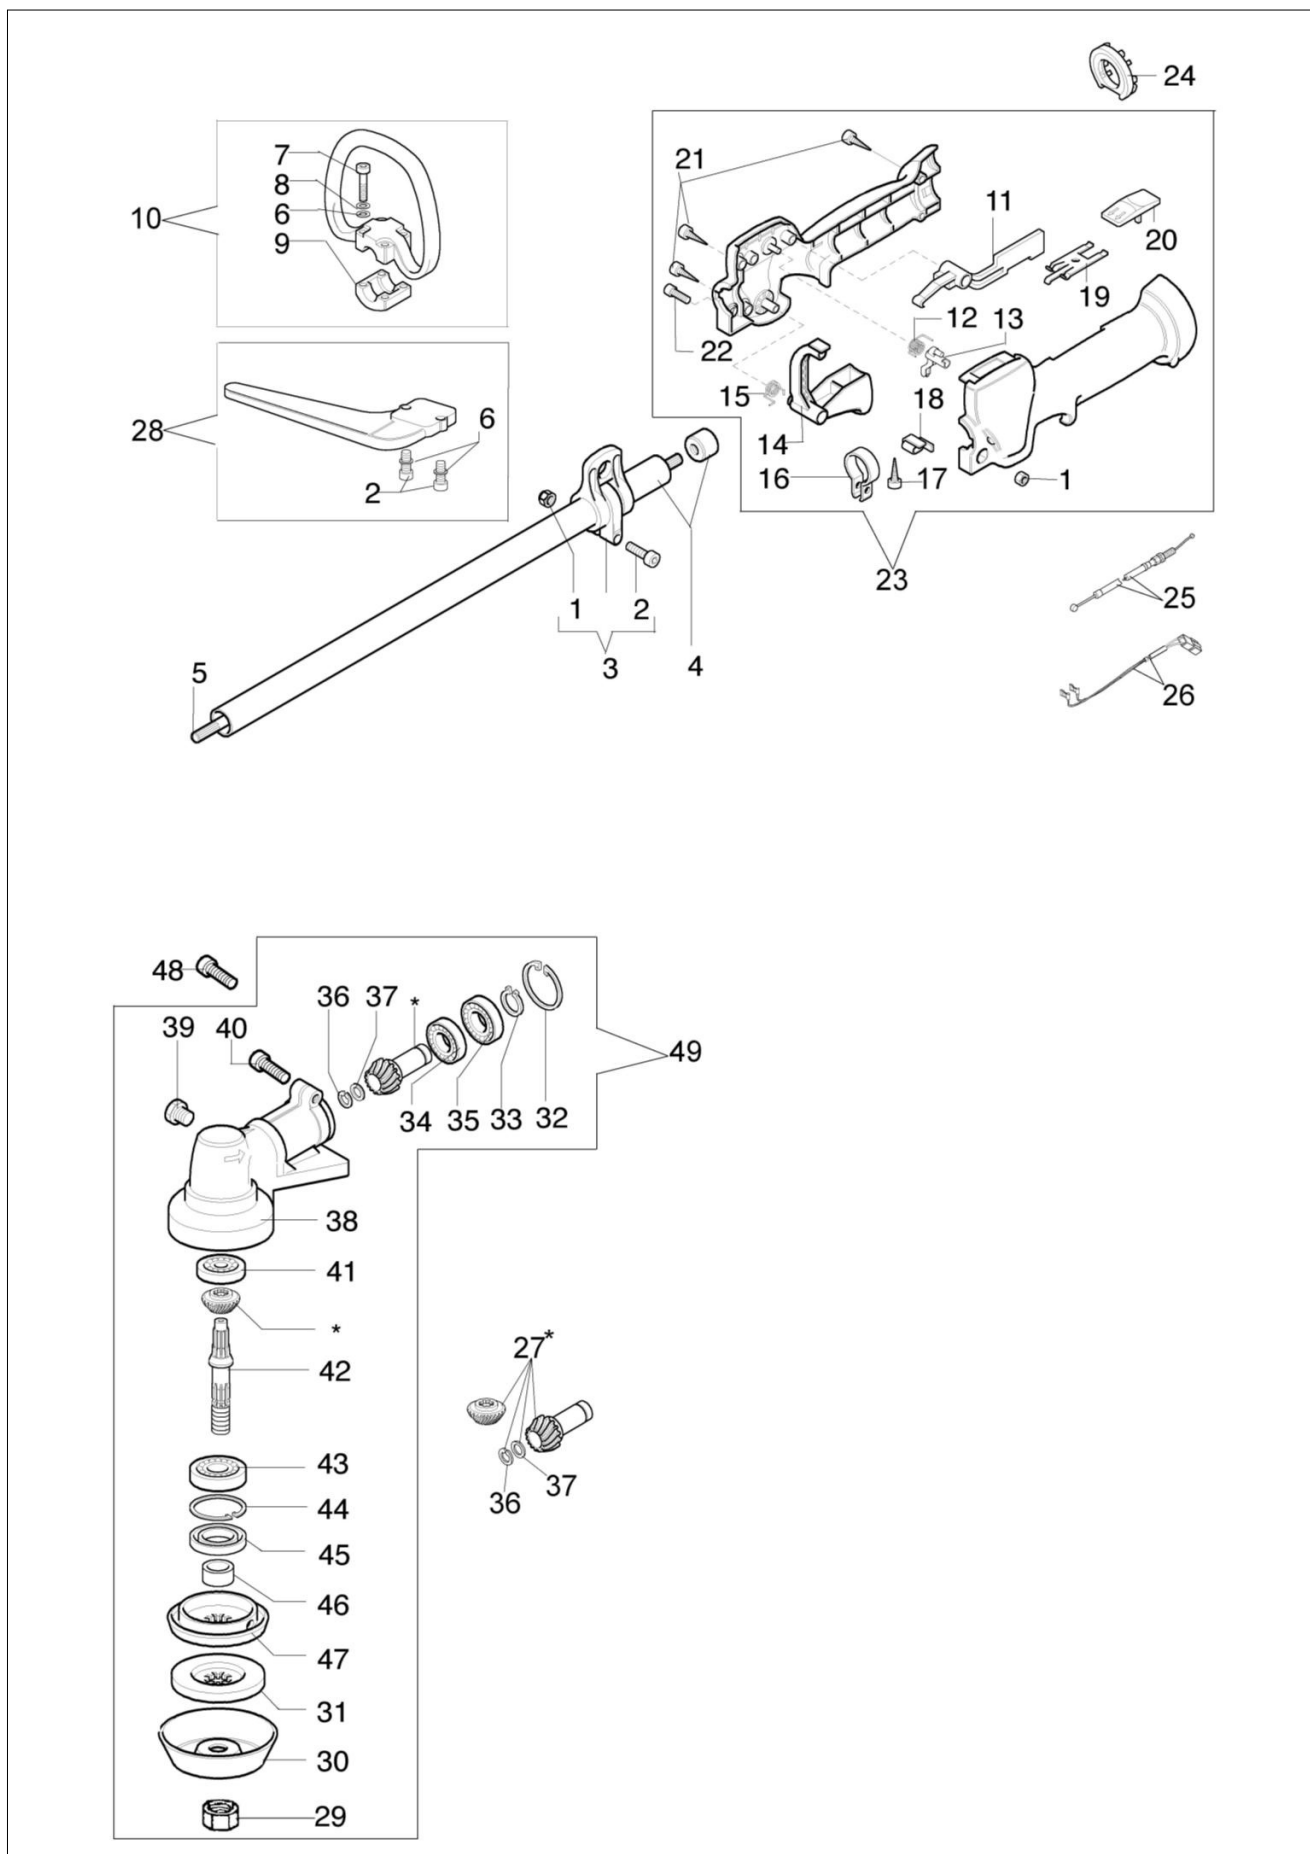

Ilustracja Przeniesienie napędu

Znak	Ilosc	Kod artykul	Opis	Waznosc od	Waznosc do	Notakt	Biuletyny
1	2	3914003R	Nakretka				
2	3	3801015R	Sruba				
3	1	4179194AR	Taśma Ø28				
4	1	4191192R	Oslona Ø28				
5	1	4098116R	Walek napędowy				
6	6	3918010R	Podkladka				
7	4	3801017R	Sruba				
8	4	3819006R	Podkladka				
9	1	61040061R	Blokada				
10	1	61042039R	Uchwyt				
11	1	61040050AR	Dźwignia				
12	1	61040057R	Sprężyna				
13	1	61040052	Zabierak				
14	1	61040049	Dźwignia gazu				
15	1	61040056R	Sprężyna				
16	1	61040055	Tasma				
17	1	3960061AR	Śruba				
18	1	61040054R	Płytką				
19	1	61040053R	Płytką				
20	1	61040051	Przycisk				
21	3	3960067AR	Śruba				
22	1	3801011R	Sruba				
23	1	61042021BR	Uchwyt				
24	1	4161319A	Trzymak - końcówka				
25	1	61200045R	Linka gazu				
26	1	61200044R	Przewód				
27	1	61040133A	Zestaw naprawczy przekladni katowej				
28	1	61042026R	Oslona				
29	1	61110075R	Nakretka				BT3-098-07/10
30	1	61110074R	Oslona				BT3-098-07/10
31	1	4179089R	Kolnierz				
32	1	3025019	Pierscien				
33	1	3024012R	Pierscien sprzysty				
34	1	3034019R	Lozysko				
35	1	3035023R	Lozysko				
36	1	3025009	Pierscien				
37	1	4138311A	Pierscien				
38	1	61040144R	Skrzynia przekladniowa				
39	1	61040071R	Korek				
40	1	3901016	Sruba				
41	1	3034218R	Lozysko				
42	1	61250054R	Trzpień (zabezpieczający)				BT3-098-07/10
43	1						
44	1						
45	1