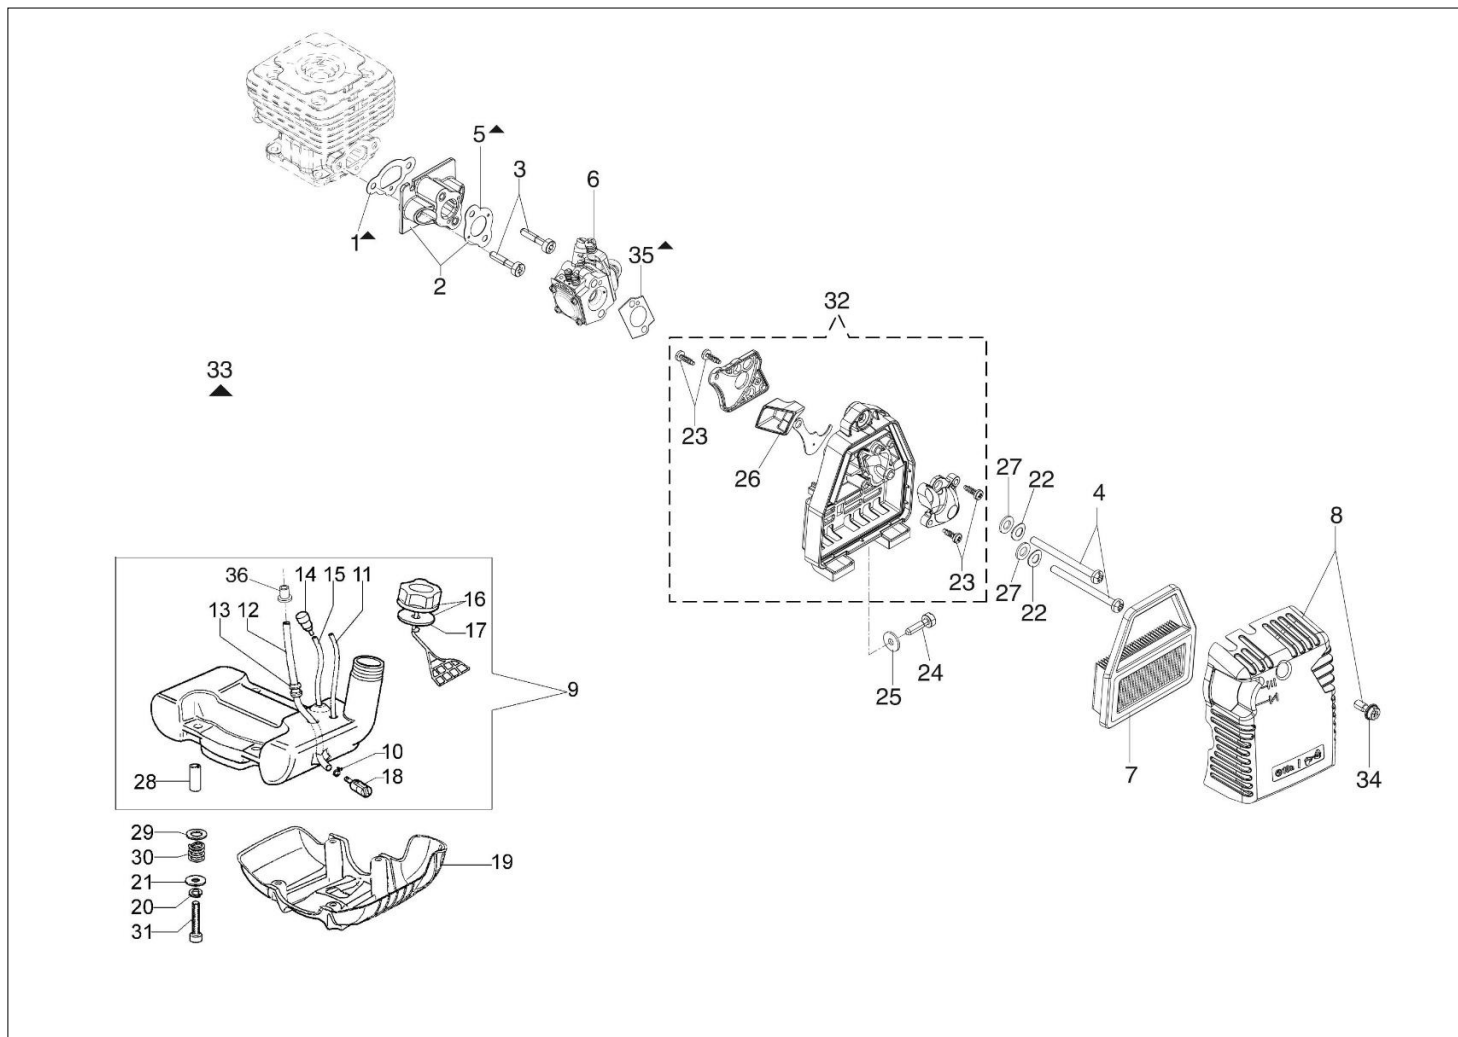

Ilustracja Zbiornik paliwa i filtr powietrza

Znak	Ilosc	Kod artykul	Opis	Waznosc od	Waznosc do	Notakt	Biuletyny
1	1	61200019AR	Uszczelka				
2	1	61200198	Izolator termiczny				
3	2	3801015R	Sruba				
4	2	3891067R	Sruba				
5	1	61200196AR	Uszczelka				
6	1	2318987R	Gaznik WT-1099				
7	1	61380013AR	Filtr powietrza				
8	1	61330131	Pokrywa filtra		S/N 8609125000		BT3-142-04/20
8	1	61330249	Pokrywa filtra	S/N 8609125001			BT3-142-04/20
9	1	61330135AR	Kompletny zbiornik				
10	1	4098377R	Tasma				
11	1	61250228R	Wąż				
12	1	3073014R	Wąż				
13	1	4161211R	Tuleja				
14	1	61070011AR	Zawór odpowietrznika				
15	1	61250228R	Wąż				
16	1	61372003R	Korek kpl.				
17	1	61070006R	Uszczelka				
18	1	50010218R	Filtr paliwa				
19	1	61200238AR	Ośłona				
20	4	3819006R	Podkładka				
21	4	3918005R	Podkładka				
22	2	3833073R	Podkładka				
23	4	3960087AR	Sruba				
24	1	3891048R	Sruba				
25	1	3918005R	Podkładka				
26	1	61380074AR	Dzwignia ssania				
27	2	3916005R	Podkładka				
28	4	61200128R	Dystans				
29	4	3916008R	Podkładka				
30	4	61200129R	Sprężyna				
31	4	3801016R	Sruba				
32	1	61382040AR	Kit filtra powietrza		S/N 8609125000		BT3-142-04/20
32	1	61332050R	Kit filtra powietrza	S/N 8609125001			BT3-142-04/20
33	1	61202038BR	Zestaw uszczelek				
34	1	61330040AR	Sruba				
35	1	61350155R	Kołnierz				
36	1	61280105	Taśma