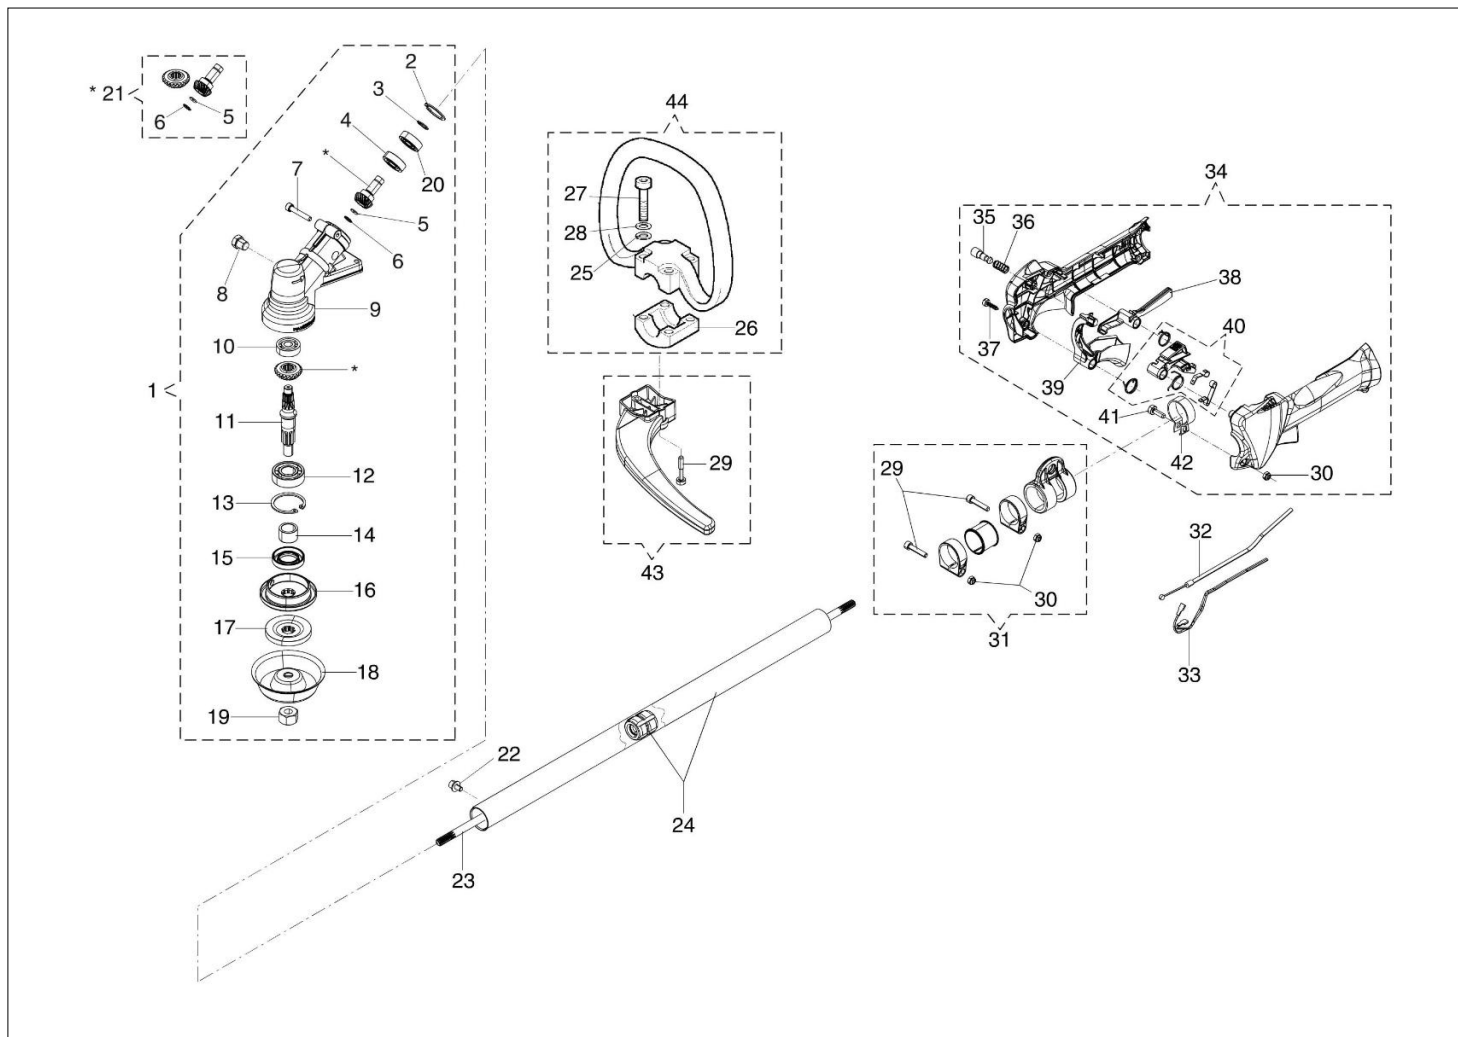

Ilustracja Przeniesienie napędu

Znak	Ilość	Kod artykuł	Opis	Ważność od	Ważność do	Notakt	Biuletyny
1	1	61250287A	Przekładnia katowa Ø28				
2	1	3025019	Pierscien				
3	1	3024012R	Pierscien sprężysty				
4	1	3034019R	Łożysko				
5	1	4138311A	Pierscien				
6	1	3025009	Pierscien				
7	1	3901016	Sruba				
8	1	61040071R	Korek				
9	1	61040144R	Skrzynia przekładniowa				
10	1	3034218R	Łożysko				
11	1	61250054R	Trzpień (zabezpieczający)				
12	1	3034012R	Łożysko				
13	1	3025022R	Pierscien				
14	1	61040066R	Dystans				
15	1	3050018R	Pierscien uszczelniający				
16	1	61040145R	Piasta				
17	1	4179089R	Kolnierz				
18	1	61110074R	Oslona				
19	1	61110075R	Nakretka				
20	1	3035023R	Łożysko				
21	1	61040133A	Zestaw naprawczy przekładni katowej				
22	1	3901008R	Śruba				
23	1	61202109R	Walek				
24	1	61252049R	Oslona Ø28				
25	4	3918010R	Podkładka				
26	1	61040061R	Blokada				
27	4	3801017R	Sruba				
28	4	3819006R	Podkładka				
29	4	3801015R	Sruba				
30	3	3914003R	Nakretka				
31	1	4179195R	Tasma				
32	1	61380059R	Linka gazu				
33	1	61380058BR	Przewód				
34	1	61330198	Kompletny uchwyt				
35	1	56550185R	Przycisk				
36	1	4100098BR	Sprężyna				
37	4	3893016AR	Sruba				
38	1	61380055AR	Dźwignia				
39	1	61380056R	Dźwignia gazu				
40	1	61380096	Dźwignia				
41	1	3891038R	Sruba				
42	1	61040055	Tasma				
43	1	61042026R	Oslona				
44	1	61042039R	Uchwyt