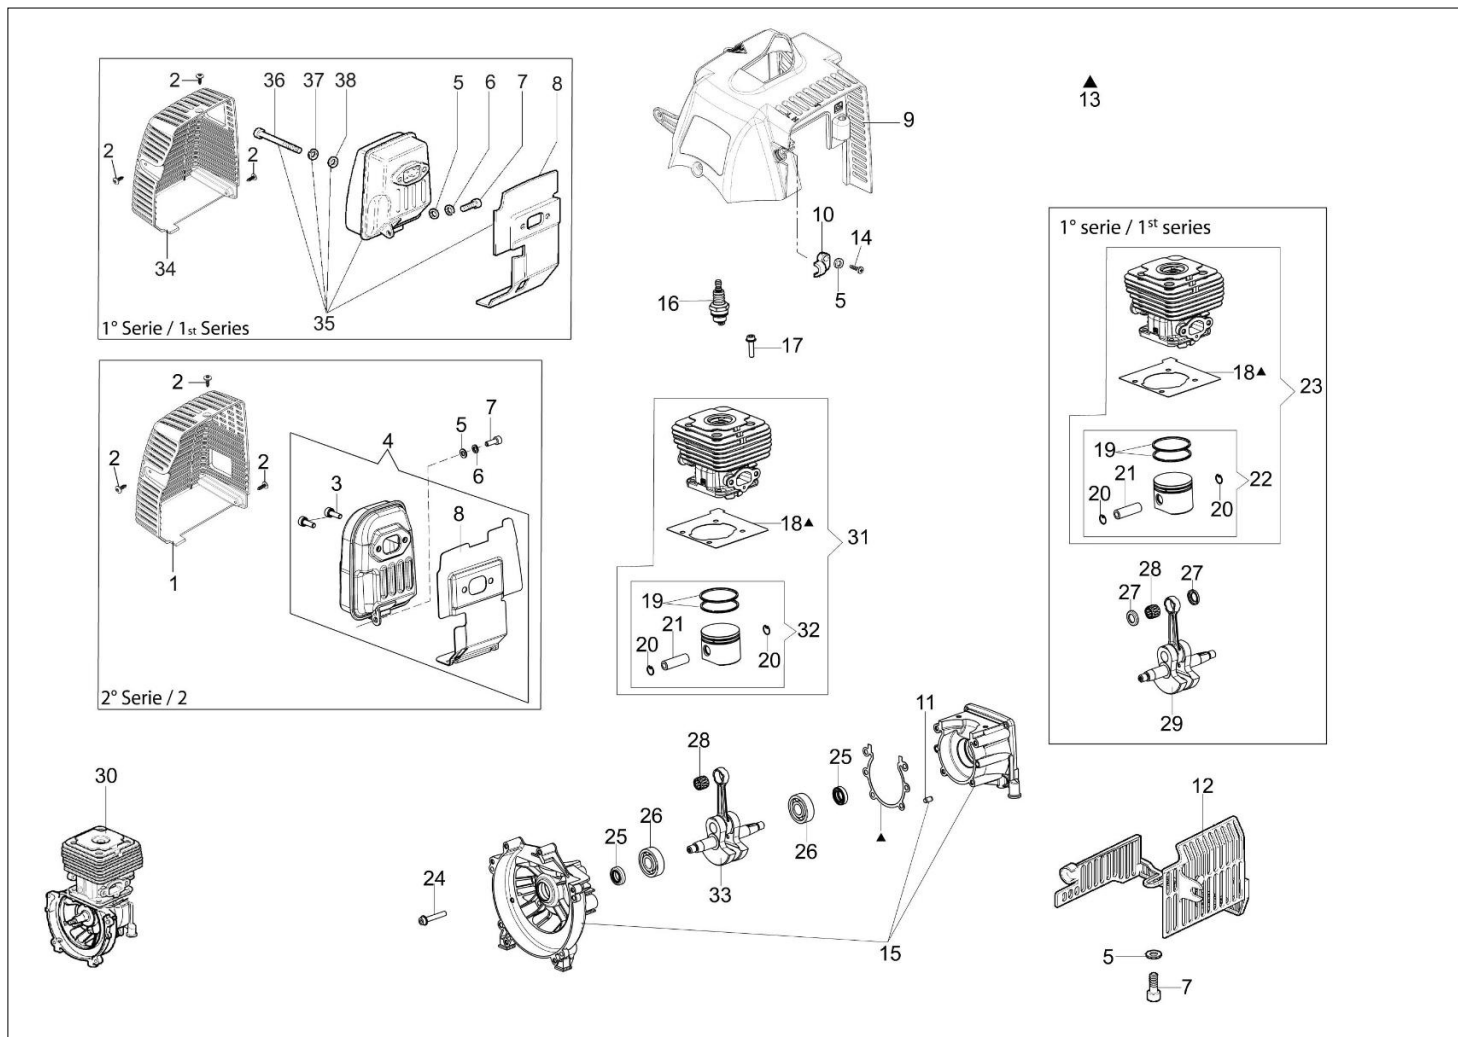

Katalog części zamiennych (Głowica "Load&Go" D.130)

Ilustracja Silnik

Znak	Ilosc	Kod artykul	Opis	Waznosc od	Waznosc do	Notakt	Biuletyny
1	1	61330168R	Pokrywa tłumika				
2	3	3960121R	Sruba				
3	2	005100906AR	Śruba				
4	1	61330192CR	Tłumik kpl.				
5	3	3916005R	Podkładka				
6	1	3819006R	Podkładka				
7	3	3801010R	Sruba				
8	1	61330125R	Deflektor				
9	1	61330127R	Oslona cylindra				
10	1	61200064R	Stoper				
11	4	3023008R	Sworzeń				
12	1	61330054BR	Oslona				
13	1	61202038BR	Zestaw uszczelek				
14	1	3960069AR	Śruba				
15	1	61330067	Skrzynia korbowa kpl.				
16	1	3055115R	Świeca zapłonowa				
17	4	094000101R	Śruba				
18	1	61350272R	Uszczelka				
19	2	4196166R	Pierscien tłokowy				
20	2	004900061R	Pierscien				
21	1	50110047R	Pierscien tłokowy				
22	1	50110066A	Tłok kpl. Ø38		SN 8608113965		BT3-138-05/18
23	1	61212005B	Cylinder kpl. Ø38				BT3-138-05/18
24	4	3860096R	Sruba				
25	2	094000099R	Pierścień uszczelniający				
26	2	094000006R	Lozysko				
27	2	50110043AR	Dystans		SN 8608113965		BT3-138-05/18
28	1	50110044R	Lozysko				
29	1	61200001R	Wał korbowy		SN 8608113965		BT3-138-05/18
30	1	61330241R	Szortblok				
31	1	61210137	Cylinder kpl.	SN 8608113966			BT3-138-05/18
32	1	61210136	Tłok kpl. Ø38	SN 8608113966			BT3-138-05/18
33	1	61330226R	Wał korbowy	SN 8608113966			BT3-138-05/18
34	1	61330119R	Pokrywa tłumika				
35	1	61330126R	Tłumik kpl. KAT EURO 2				
36	2	3801065R	Sruba				
38	2						
38	2						