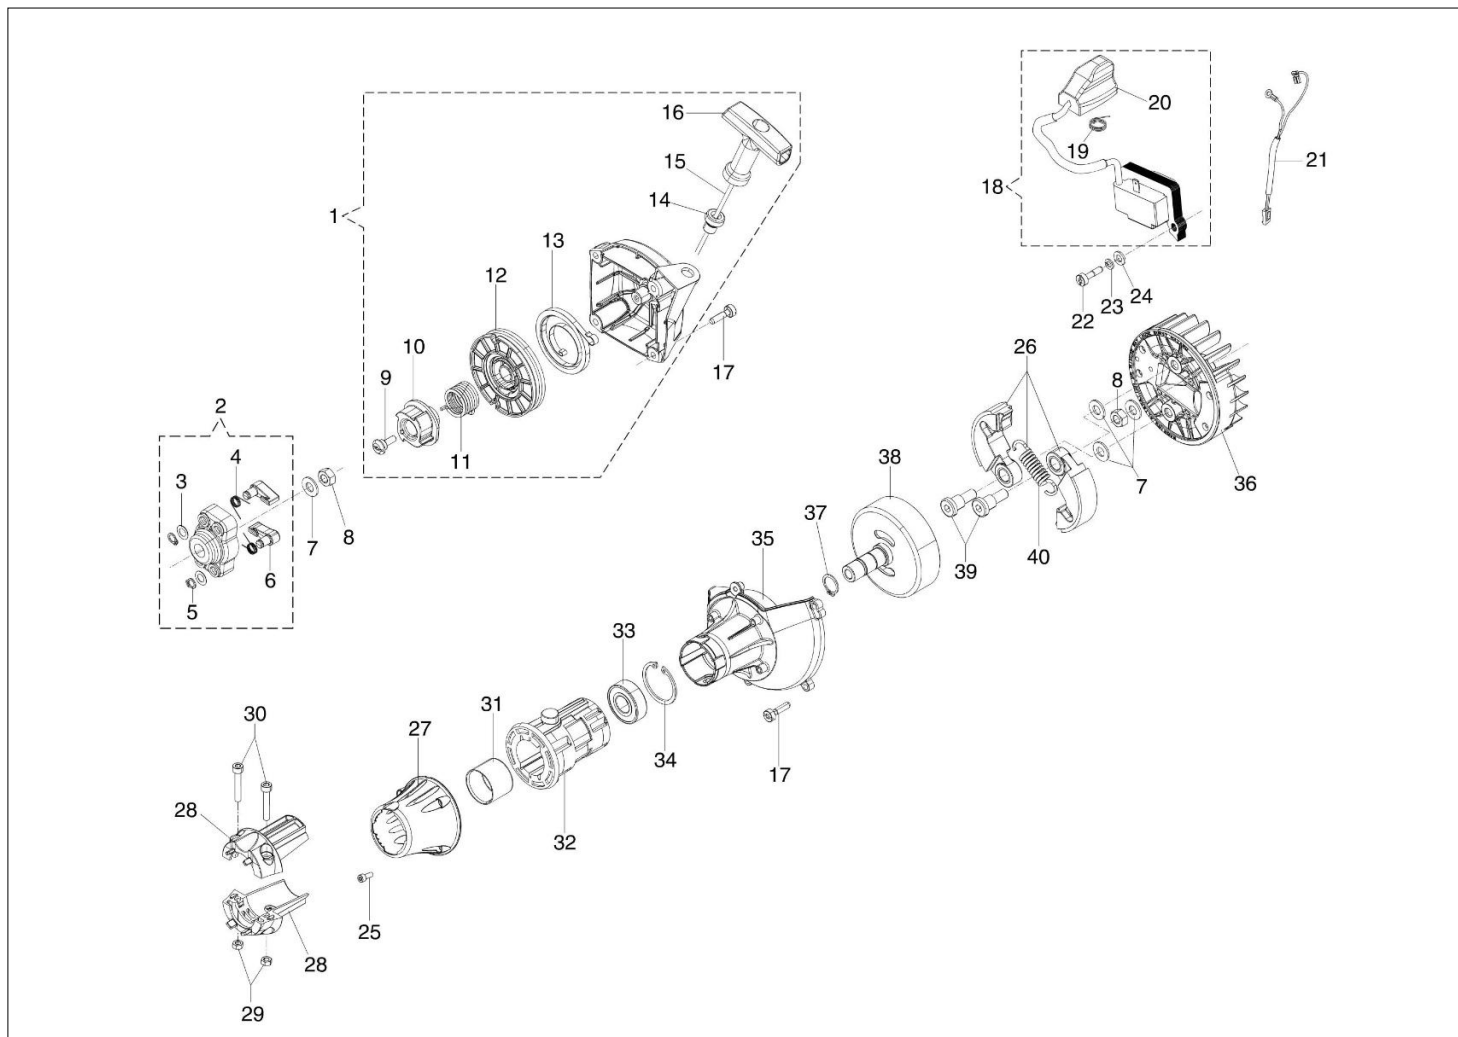

STARK 3810 S Kosa spalinowa

Dokumenty

Silnik

Układ zapłonowy

Zbiornik paliwa i filtr powietrza

Przeniesienie napędu

Gaźnik WT-1099

Akcesoria

Katalog części zamiennych (Głowica "Load&Go" D.130)

Ilustracja Silnik

Znak	Ilosc	Kod artykul	Opis	Waznosc od	Waznosc do	Notakt	Biuletyny
1	1	61330168R	Pokrywa tłumika				
2	3	3960121R	Sruba				
3	2	005100906AR	Śruba				
4	1	61330192CR	Tłumik kpl.				
5	3	3916005R	Podkładka				
6	1	3819006R	Podkładka				
7	3	3801010R	Sruba				
8	1	61330125R	Deflektor				
9	1	61330127R	Oslona cylindra				
10	1	61200064R	Stoper				
11	4	3023008R	Sworzeń				
12	1	61330054BR	Oslona				
13	1	61202038BR	Zestaw uszczelek				
14	1	3960069AR	Śruba				
15	1	61330067	Skrzynia korbowa kpl.				
16	1	3055115R	Świeca zapłonowa				
17	4	094000101R	Śruba				
18	1	61350272R	Uszczelka				
19	2	4196166R	Pierscien tłokowy				
20	2	004900061R	Pierscien				
21	1	50110047R	Pierscien tłokowy				
22	1	50110066A	Tłok kpl. Ø38		SN 8608113965		BT3-138-05/18
23	1	61212005B	Cylinder kpl. Ø38				BT3-138-05/18
24	4	3860096R	Sruba				
25	2	094000099R	Pierścień uszczelniający				
26	2	094000006R	Lozysko				
27	2	50110043AR	Dystans		SN 8608113965		BT3-138-05/18
28	1	50110044R	Lozysko				
29	1	61200001R	Wał korbowy		SN 8608113965		BT3-138-05/18
30	1	61330241R	Szortblok				
31	1	61210137	Cylinder kpl.	SN 8608113966			BT3-138-05/18
32	1	61210136	Tłok kpl. Ø38	SN 8608113966			BT3-138-05/18
33	1	61330226R	Wał korbowy	SN 8608113966			BT3-138-05/18
34	1	61330119R	Pokrywa tłumika				
35	1	61330126R	Tłumik kpl. KAT EURO 2				
36	2	3801065R	Sruba				
38	2						
38	2						

Ilustracja Gaźnik WT-1099

Znak	Ilość	Kod artykuł	Opis	Ważność od	Ważność do	Notakt	Biuletyny
1	2	2318667R	Sruba regulacyjna				
2	1	2318671	Zestaw naprawczy				
3	1	2318987R	Gaźnik WT-1099				
4	1	2318572	Pompa paliwa				