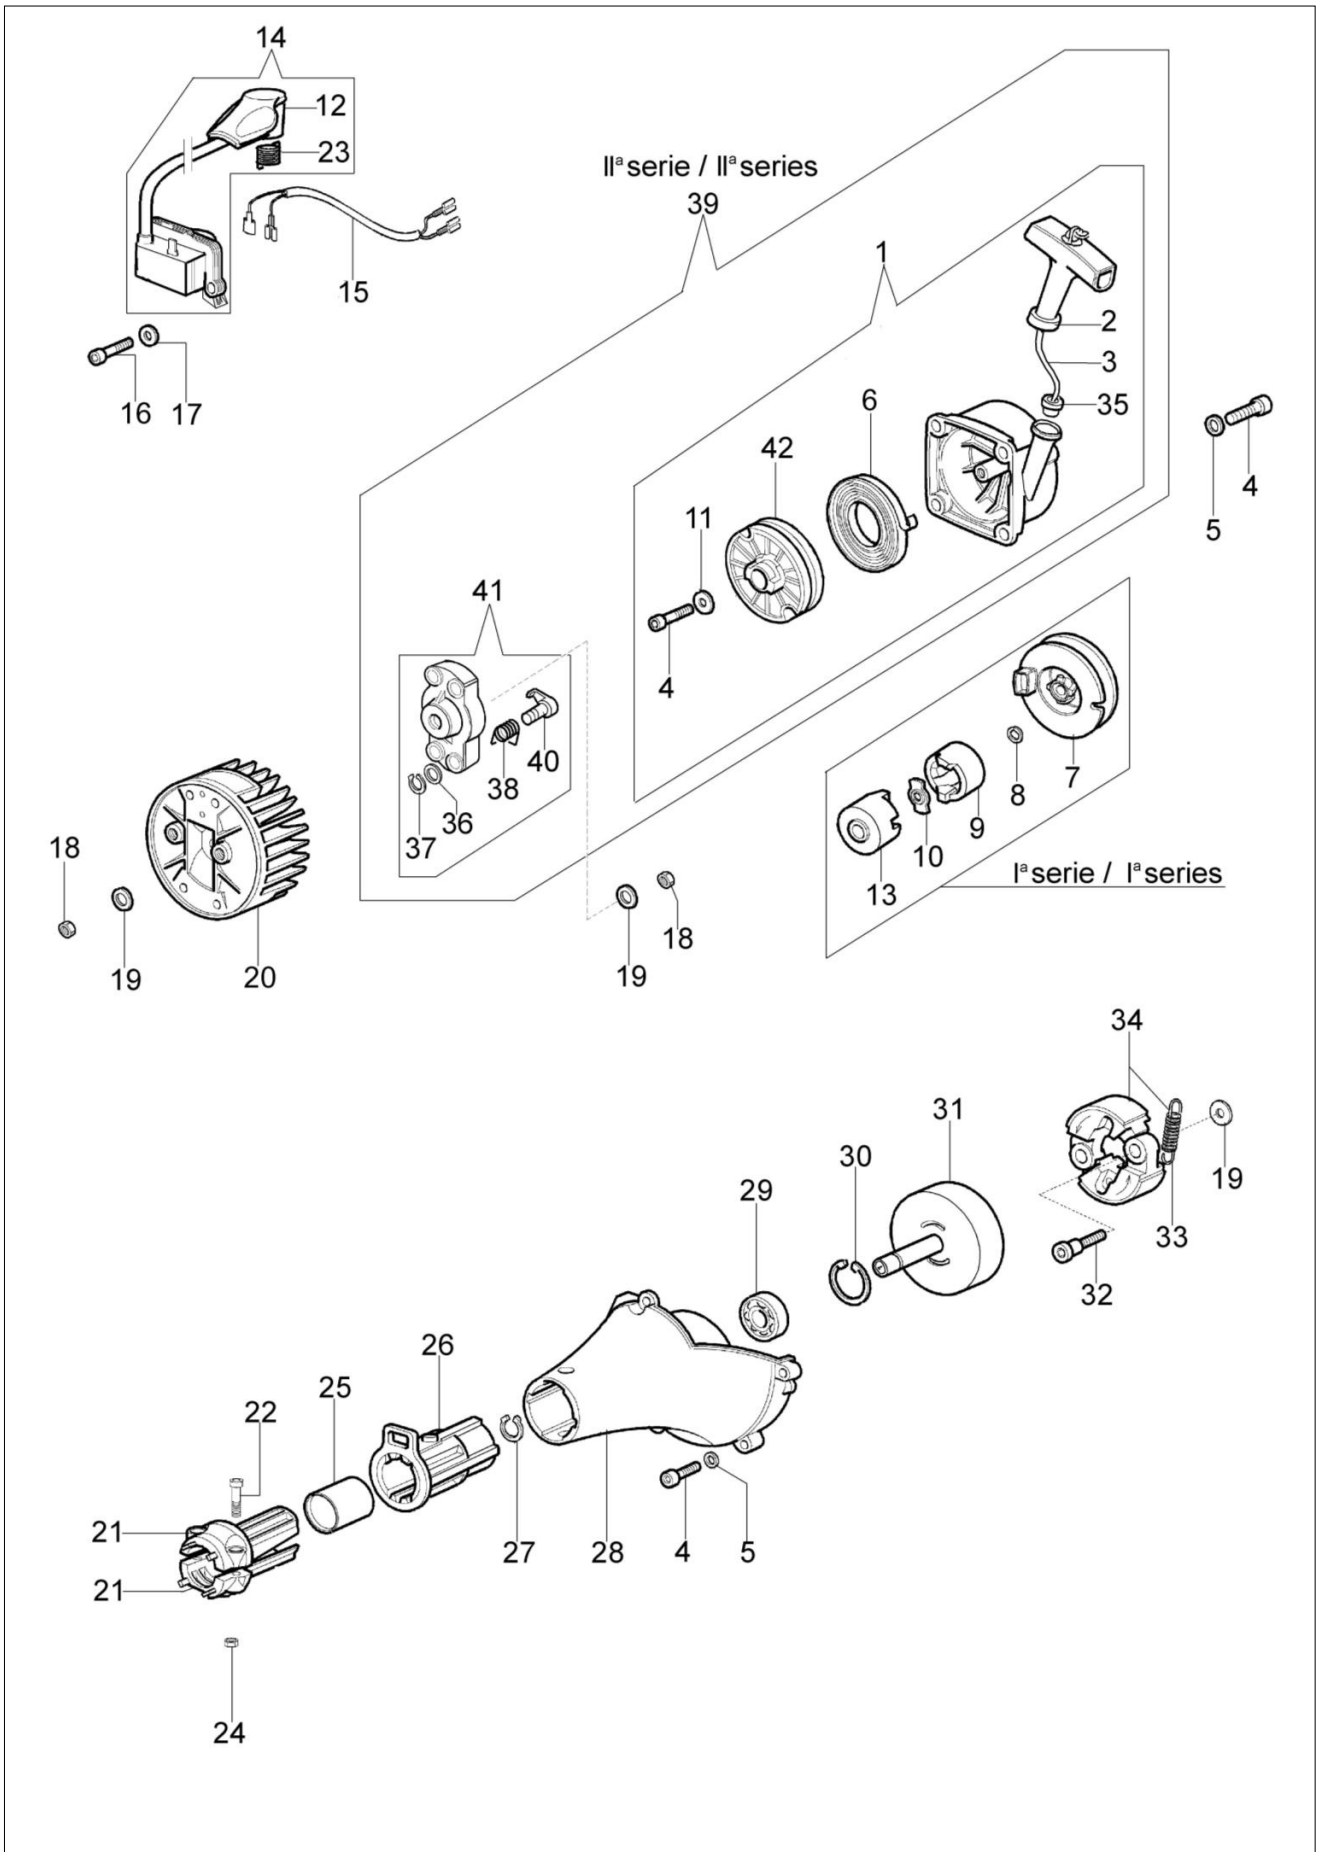

### Dokumenty

Silnik

Rozrusznik i sprzęgło

Zbiornik paliwa i filtr powietrza

Przeniesienie napędu

Gaźnik WT-870

Akcesoria

Katalog części zamiennych (Głowica "Load&Go" D.130)

## Ilustracja Silnik

Znak	Ilosc	Kod artykul	Opis	Waznosc od	Waznosc do	Notakt	Biuletyny
1	1	2318817R	Pompka rozruchowa				
2	1	61210032AR	Oslona cylindra				
3	2	4191069BR	Plytka				
4	2	3801069R	Śruba				
5	2	3819010R	Podkladka				
6	1	3916006R	Podkladka				
7	1	61250311AR	Tłumik kpl. KAT EURO 2				
8	1	61350271R	Deflektor				
9	1	3055115R	Świeca zapłonowa				
10	1	61350272R	Uszczelka				
11	2	4196166R	Pierscien tłokowy				BT3-114-05/12
12	2	004900061R	Pierscien				BT3-114-05/12
13	1	50110047R	Pierscien tłokowy				BT3-114-05/12
14	1	61212004B	Tłok kpl. Ø38	SN 2231076363			BT3-114-05/12
15	1	61212005B	Cylinder kpl. Ø38	SN 2231076363			BT3-114-05/12
16	1	50110044R	Lozysko				
17	2	50110043AR	Dystans				
18	1	61200001R	Wał korbowy				
19	1	61200064R	Stoper				
20	1	61350346	Skrzynia korbowa kpl.				
21	1	3860096R	Sruba				
22	2	094000006R	Lozysko				
23	1	61200006AR	Uszczelka				
24	2	094000099R	Pierścień uszczelniający				
25	4	094000101R	Śruba				
26	4	3833073R	Podkladka				
27	2	3023008R	Sworzeń				
28	1	3916005R	Podkladka				
29	1	3819006R	Podkladka				
30	1	3801010R	Sruba				
31	2						
32	1						
33	1						