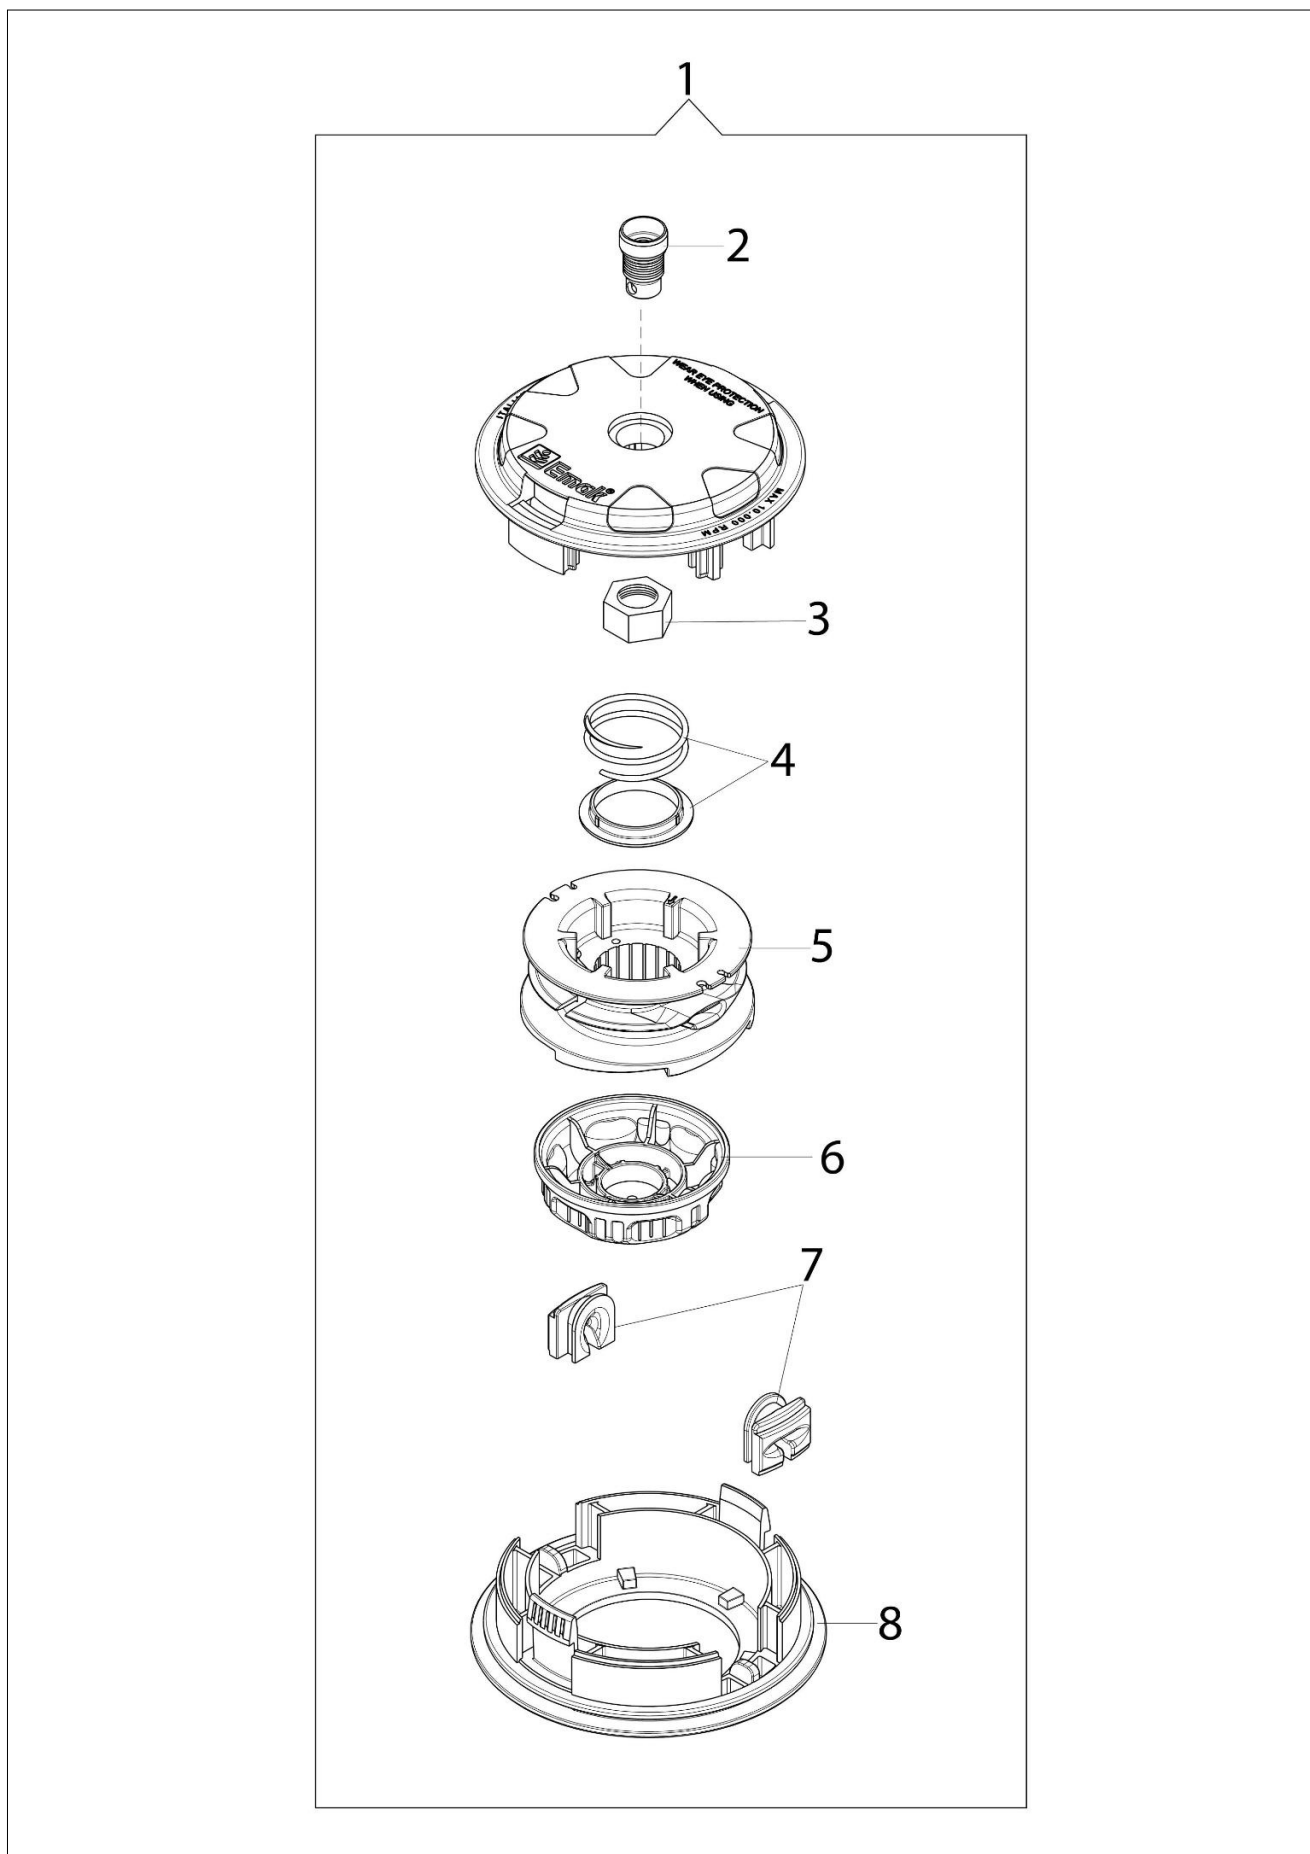

## Ilustracja Gaźnik WT-870

Znak	Ilość	Kod artykuł	Opis	Ważność od	Ważność do	Notakt	Biuletyny
1	1	50010141	Śruba				
2	2	095000164	Pierścień				
3	1	095000141	Przepustnica				
4	1	2318211	Sworzeń				
5	1	2318786	Walek				
6	1	094600208	Sprężyna				
7	1	2318736	Śruba regulacyjna				
8	2	2318867R	Pokrywa				
9	1	2318631	Śruba regulacyjna				
10	1	2318191	Pokrywa				
11	4	035000162	Śruba				
12	1	003300197	Śruba				
13	1	50050107	Pokrywa				
14	1	003300201	Walek napędowy				
15	1	2318671	Zestaw naprawczy				
16	1	074000240	Śruba regulacyjna				
17	1	094600148	Sprężyna				

## Ilustracja Akcesoria

Znak	Ilosc	Kod artykul	Opis	Waznosc od	Waznosc do	Notakt	Biuletyny
1	-		Niedostepny dla tego urzadzenia			Sostituita da testina completa codice 63019016	
2	1	3960040R	Sruba			(inserto maschio), 63019018 (inserto	
3	1	4174278R	Plytka				
4	4	3802004DR	Sruba			complet head p/n 63019016 (male insert), 63019018	
5	1	61380126	Oslona dodatkowa				
6	1	4174275R	Ostrze				
7	1	61380124	Oslona tarczy				
8	2	4199005AR	Tulejka				
9	1	4199008B	Wkladka (male)				
10	1	4199004	Sprezynna				
11	1	4199042R	Szpula zytki Ø3				
12	1	4095673BR	Tracza 3 noze				
13	1	4199035BR	Pokrywa				
14	1	61052031R	Zestaw narzedzi				
15	1	61200106R	Pas nośny				
16	1	61212060	Zestaw etykiet				
17	-		Niedostepny dla tego urzadzenia			Sostituita da testina completa codice 63019016 (inserto maschio), 63019018 (inserto	
18	1	61110076	Wkladka (female)				
19	1	4199052	Szpula zytki				
20	1	4199026A	Pokrywa			complet head p/n 63019016 (male insert), 63019018	
21	1	4199046	Pokrywa				
22	1	61459103	Glowica Tap&Go			Inserto femmina; Female	
22	1	61459103	Glowica Tap&Go			Inserto maschio; Male insert	