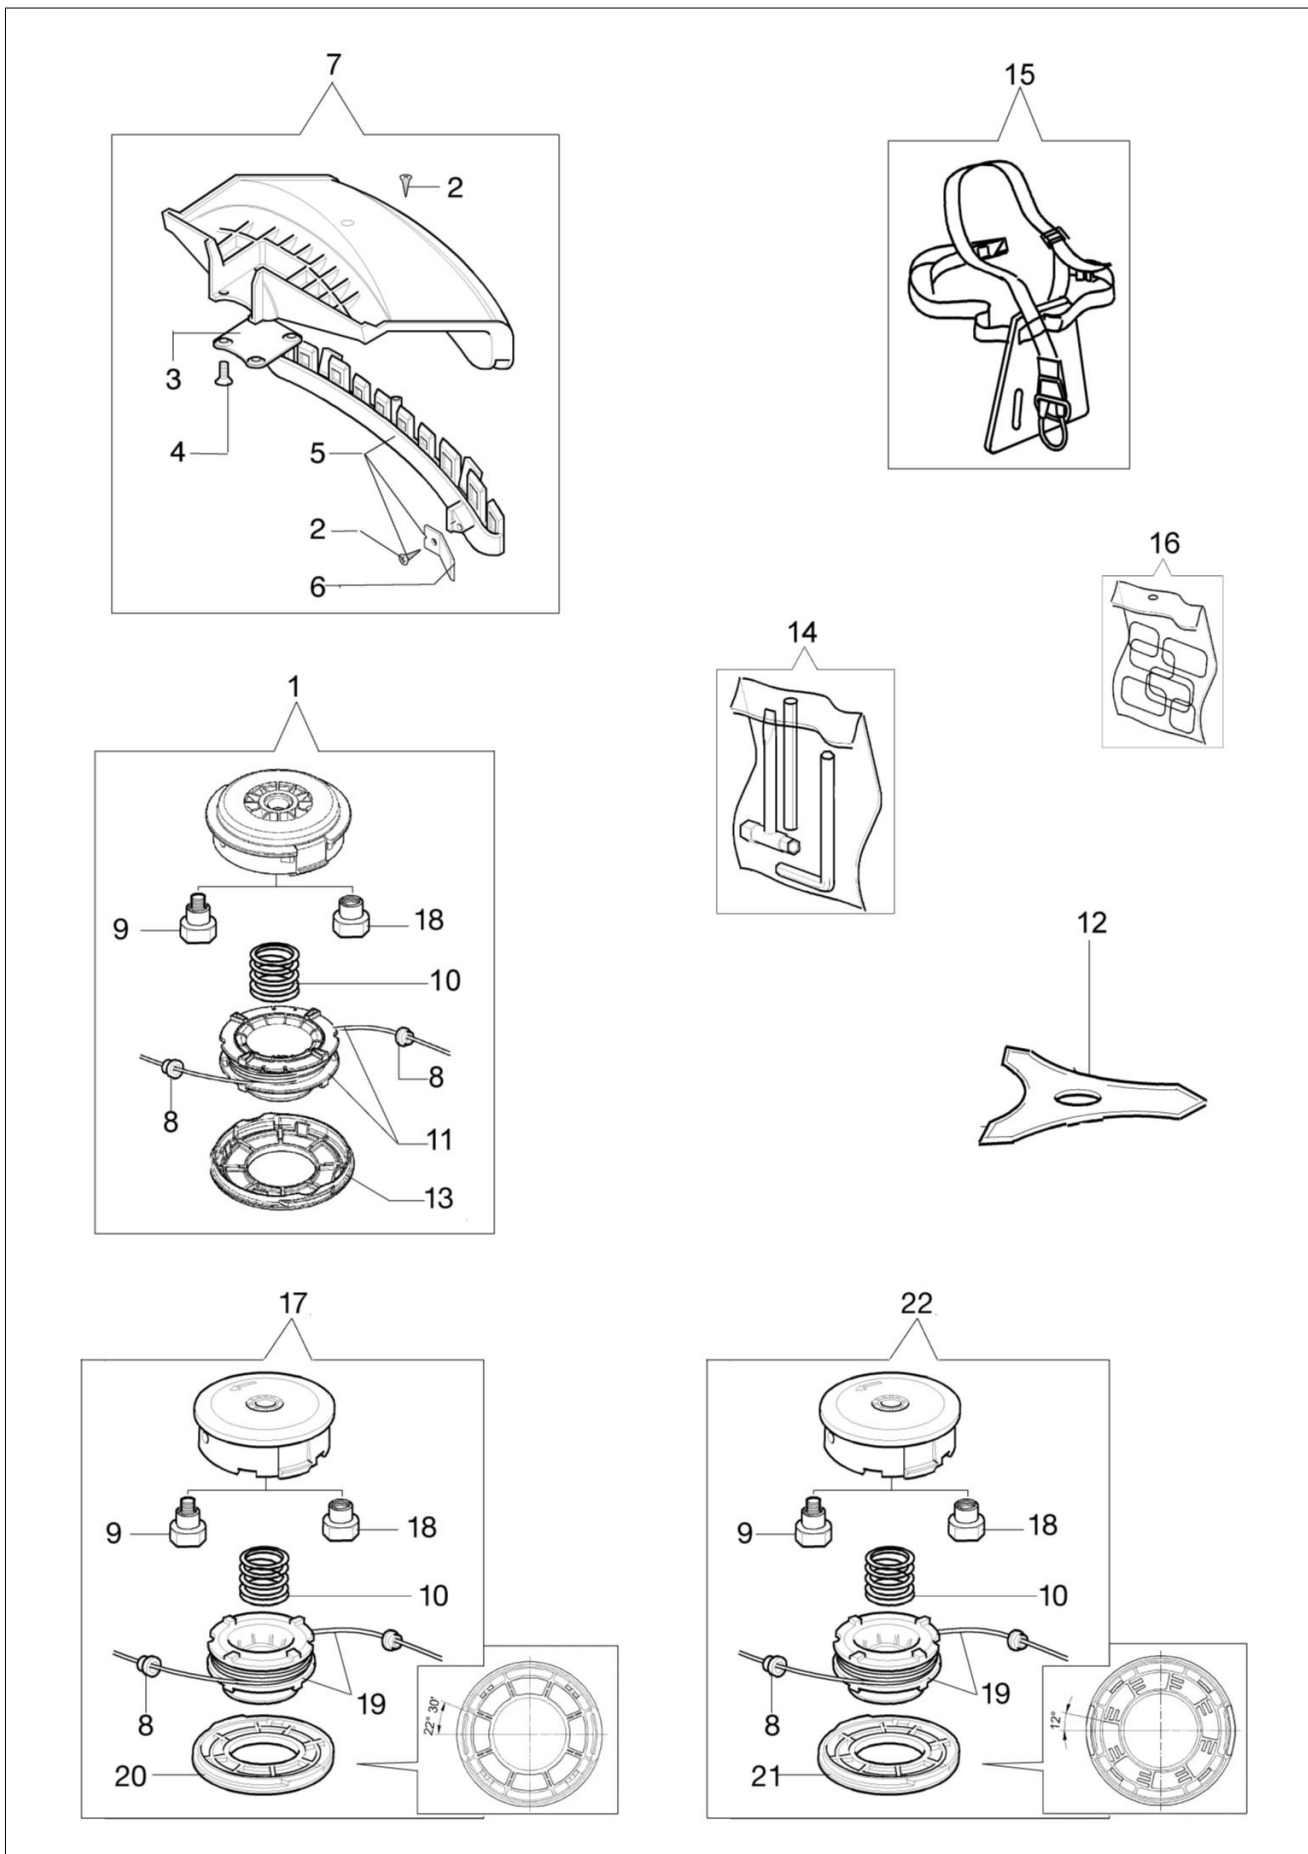

## Ilustracja Przeniesienie napędu

Znak	Ilosc	Kod artykul	Opis	Waznosc od	Waznosc do	Notakt	Biuletyny
1	1	61250054R	Trzpień (zabezpieczający)				
2	2	3801015R	Sruba				
3	2	61170132R	Przelotka				
4	1	4179094AR	Pokrętko				
5	5	3801013R	Sruba				
6	1	61040145R	Piasta				
7	1	074000183AR	Zacisk	06/2011			BT3-106-04/11
8	1	3960021	Śruba				
9	1	61110074R	Oslona				
10	1	61252049R	Oslona Ø28				
11	8	3914003R	Nakretka				
12	1	2317021R	Wyłącznik				
13	1	4138358R	Przycisk				
14	1	4138360R	Sprężyna				
15	1	4174246AR	Dźwignia				
16	1	4174245CR	Dźwignia gazu				
17	1	4138361R	Sprężyna				
18	1	61040066R	Dystans				
19	1	4100098BR	Sprezyna				
20	2	3960029	Śruba				
21	1	3801016R	Sruba				
22	1	61040140R	Pokrętko				
23	1	61200049R	Uchwyt				
24	1	61040131R	Uchwyt				
25	1	61200047R	Linka gazu				
26	1	61200046R	Przewód				
27	1	61200048R	Uchwyt				
28	1	61202109R	Walek				
29	2	074000035R	Amortyzator				
30	1	3901008R	Śruba				
31	1	4138359R	Przycisk				
32	1	61250287A	Przekładnia katowa Ø28				
33	1	3024012R	Pierscien sprzysty				
34	1	3035023R	Lozysko				
35	1	4179194AR	Taśma Ø28				
36	1	3025019	Pierscien				
37	1	4179089R	Kolnierz				
38	1	3034019R	Lozysko				
39	1	4138311A	Pierscien				
40	1	3025009	Pierscien				
41	1	61040133A	Zestaw naprawczy przekladni katowej				
42	1	61040071R	Korek				
43	1	61040144R	Skrzynia przekladniowa				
44	1	3034218R	Lozysko				
45	1	61110075R	Nakretka				

## Ilustracja Gaźnik WT-870

Znak	Ilość	Kod artykuł	Opis	Ważność od	Ważność do	Notakt	Biuletyny
1	1	50010141	Śruba				
2	2	095000164	Pierścień				
3	1	095000141	Przepustnica				
4	1	2318211	Sworzeń				
5	1	2318786	Walek				
6	1	094600208	Sprężyna				
7	1	2318736	Śruba regulacyjna				
8	2	2318867R	Pokrywa				
9	1	2318631	Śruba regulacyjna				
10	1	2318191	Pokrywa				
11	4	035000162	Śruba				
12	1	003300197	Śruba				
13	1	50050107	Pokrywa				
14	1	003300201	Walek napędowy				
15	1	2318671	Zestaw naprawczy				
16	1	074000240	Śruba regulacyjna				
17	1	094600148	Sprężyna				