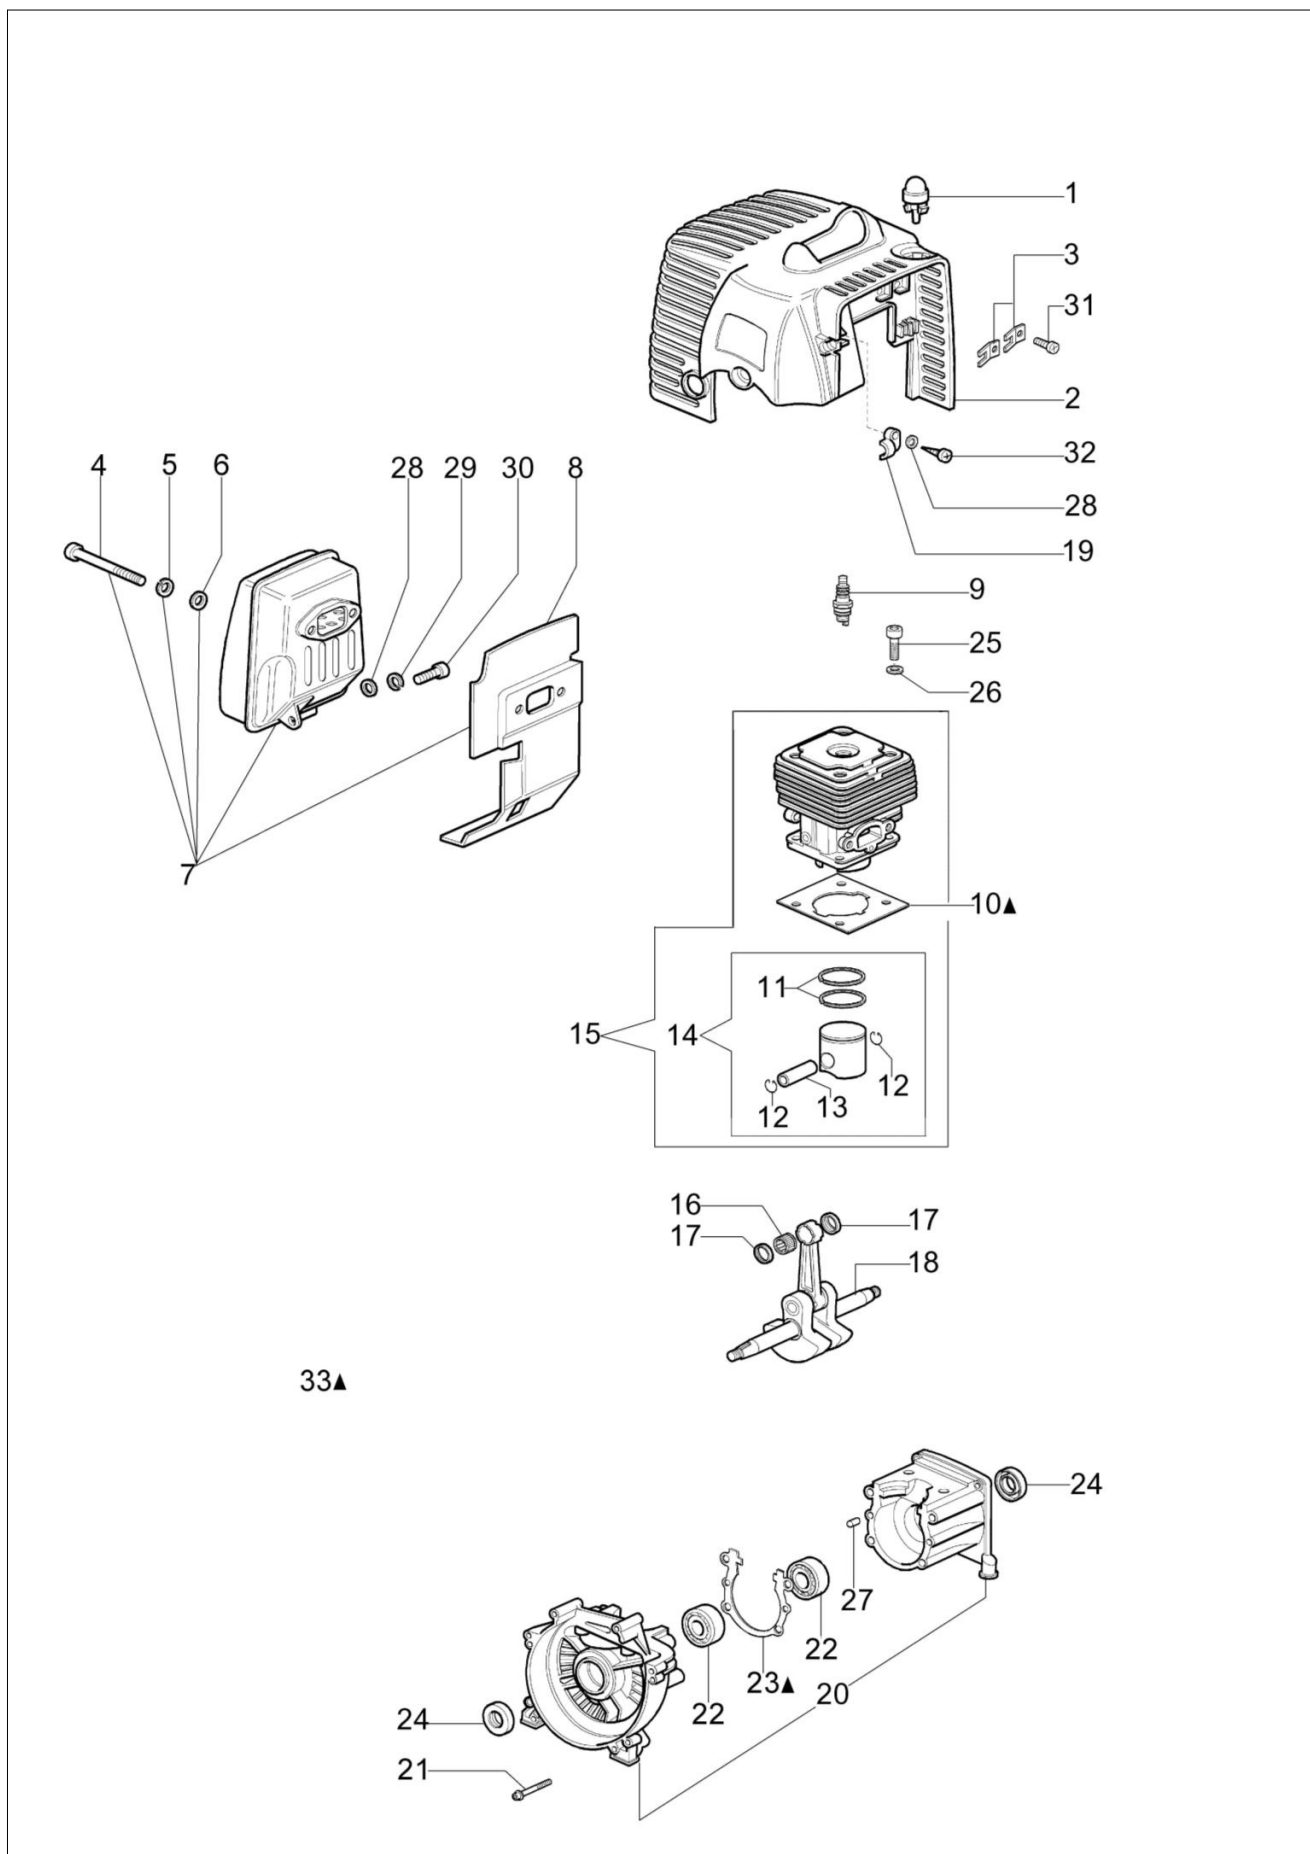

### Dokumenty

Silnik

Rozrusznik i sprzęgło

Zbiornik paliwa i filtr powietrza

Przeniesienie napędu

Gaźnik WT-870

Akcesoria

Katalog części zamiennych (Głowica "Load&Go" D.130)

## Ilustracja Silnik

Znak	Ilosc	Kod artykul	Opis	Waznosc od	Waznosc do	Notakt	Biuletyny
1	1	2318817R	Pompka rozruchowa				
2	1	61210032AR	Oslona cylindra				
3	2	4191069BR	Plytka				
4	2	3801069R	Śruba				
5	2	3819010R	Podkladka				
6	1	3916006R	Podkladka				
7	1	61250311AR	Tłumik kpl. KAT EURO 2				
8	1	61350271R	Deflektor				
9	1	3055115R	Świeca zapłonowa				
10	1	61350272R	Uszczelka				
11	2	4196166R	Pierscien tłokowy				BT3-114-05/12
12	2	004900061R	Pierscien				BT3-114-05/12
13	1	50110047R	Pierscien tłokowy				BT3-114-05/12
14	1	61212004B	Tłok kpl. Ø38	SN 2231076363			BT3-114-05/12
15	1	61212005B	Cylinder kpl. Ø38	SN 2231076363			BT3-114-05/12
16	1	50110044R	Lozysko				
17	2	50110043AR	Dystans				
18	1	61200001R	Wał korbowy				
19	1	61200064R	Stoper				
20	1	61350346	Skrzynia korbowa kpl.				
21	1	3860096R	Sruba				
22	2	094000006R	Lozysko				
23	1	61200006AR	Uszczelka				
24	2	094000099R	Pierścień uszczelniający				
25	4	094000101R	Śruba				
26	4	3833073R	Podkladka				
27	2	3023008R	Sworzeń				
28	1	3916005R	Podkladka				
29	1	3819006R	Podkladka				
30	1	3801010R	Sruba				
31	2						
32	1						
33	1						