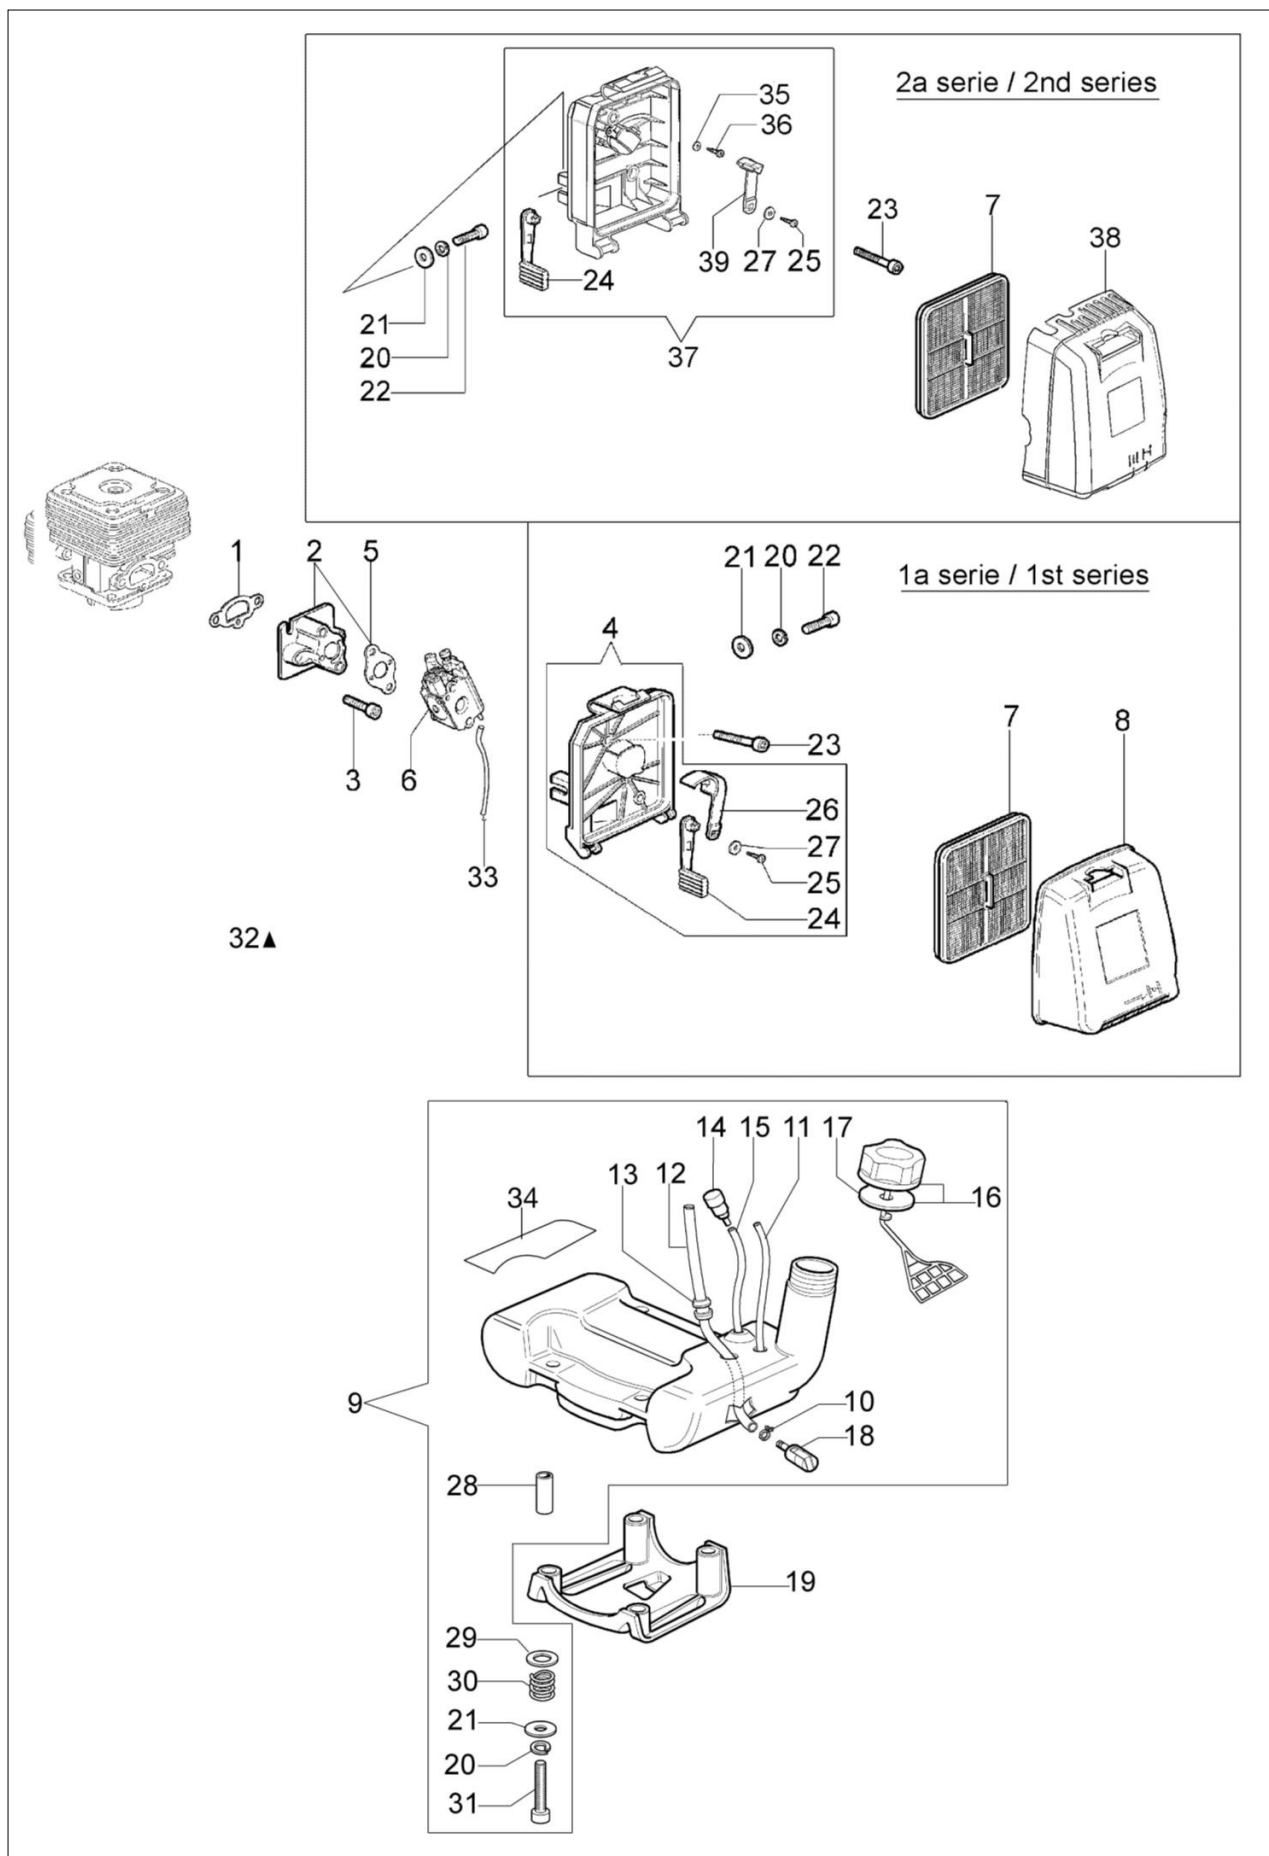

Ilustracja Zbiornik paliwa i filtr powietrza

Znak	Ilosc	Kod artykul	Opis	Waznosc od	Waznosc do	Notakt	Biuletyny
1	1	61200019AR	Uszczelka				
2	1	61200198	Izolator termiczny				
3	2	3801015R	Sruba				
4	1	61212062	Uchwyt kompletny		SN 2233526180		BT3-124-04/14
5	1	61200196AR	Uszczelka				
6	1	2318735CR	Gaźnik WT-870B				BT3-124-04/14
7	1	61200025BR	Filtr powietrza				BT3-124-04/14
8	1	61200026R	Pokrywa		SN 2233526180		BT3-124-04/14
9	1	61200028DR	Kompletny zbiornik				
10	1	4098377R	Tasma				
11	1	61350328R	Wąż				
12	1	3073014R	Wąż				
13	1	4161211R	Tuleja				
14	1	61070011AR	Zawór odpowietrznika				
15	1	61250228R	Wąż				
16	1	61070079AR	Korek kpl.				
17	1	61070006R	Uszczelka				
18	1	094600450R	Filtr paliwa				
19	1	61200238AR	Oslona				
20	5	3819006R	Podkladka				
21	5	3918005R	Podkladka				
22	1	3801013R	Sruba				
23	2	61052009BR	Śruba				
24	1	61200024R	Dźwignia				BT3-124-04/14
25	1	3960069AR	Śruba				
26	1	61200023AR	Dźwignia		SN 2233526180		BT3-124-04/14
27	1	4120070	Podkladka				
28	4	61200128R	Dystans				
29	4	3916008R	Podkladka				
30	1	61200129R	Sprężyna				
31	4	3801016R	Sruba				
32	1	61202038BR	Zestaw uszczelek				
33	1	61350329R	Wąż				
34	1	61210047R	Oslona				
35	1	3916022R					
36	1						
37	1						
38	1						
39	1