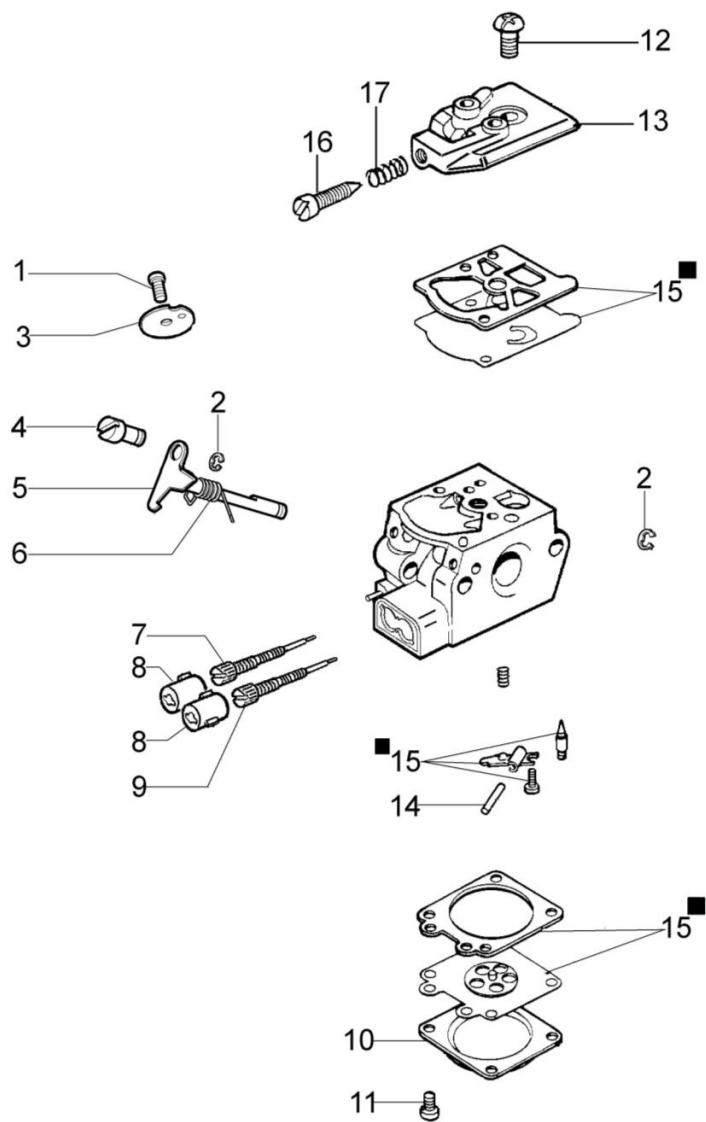

15 ■ KIT RIPARAZIONE
REPAIR KIT

Ilustracja Gaźnik WT-870

Znak	Ilość	Kod artykuł	Opis	Ważność od	Ważność do	Notakt	Biuletyny
1	1	50010141	Śruba				
2	2	095000164	Pierścień				
3	1	095000141	Przepustnica				
4	1	2318211	Sworzeń				
5	1	2318786	Walek				
6	1	094600208	Sprężyna				
7	1	2318736	Śruba regulacyjna				
8	2	2318867R	Pokrywa				
9	1	2318631	Śruba regulacyjna				
10	1	2318191	Pokrywa				
11	4	035000162	Śruba				
12	1	003300197	Śruba				
13	1	50050107	Pokrywa				
14	1	003300201	Walek napędowy				
15	1	2318671	Zestaw naprawczy				
16	1	074000240	Śruba regulacyjna				
17	1	094600148	Sprężyna