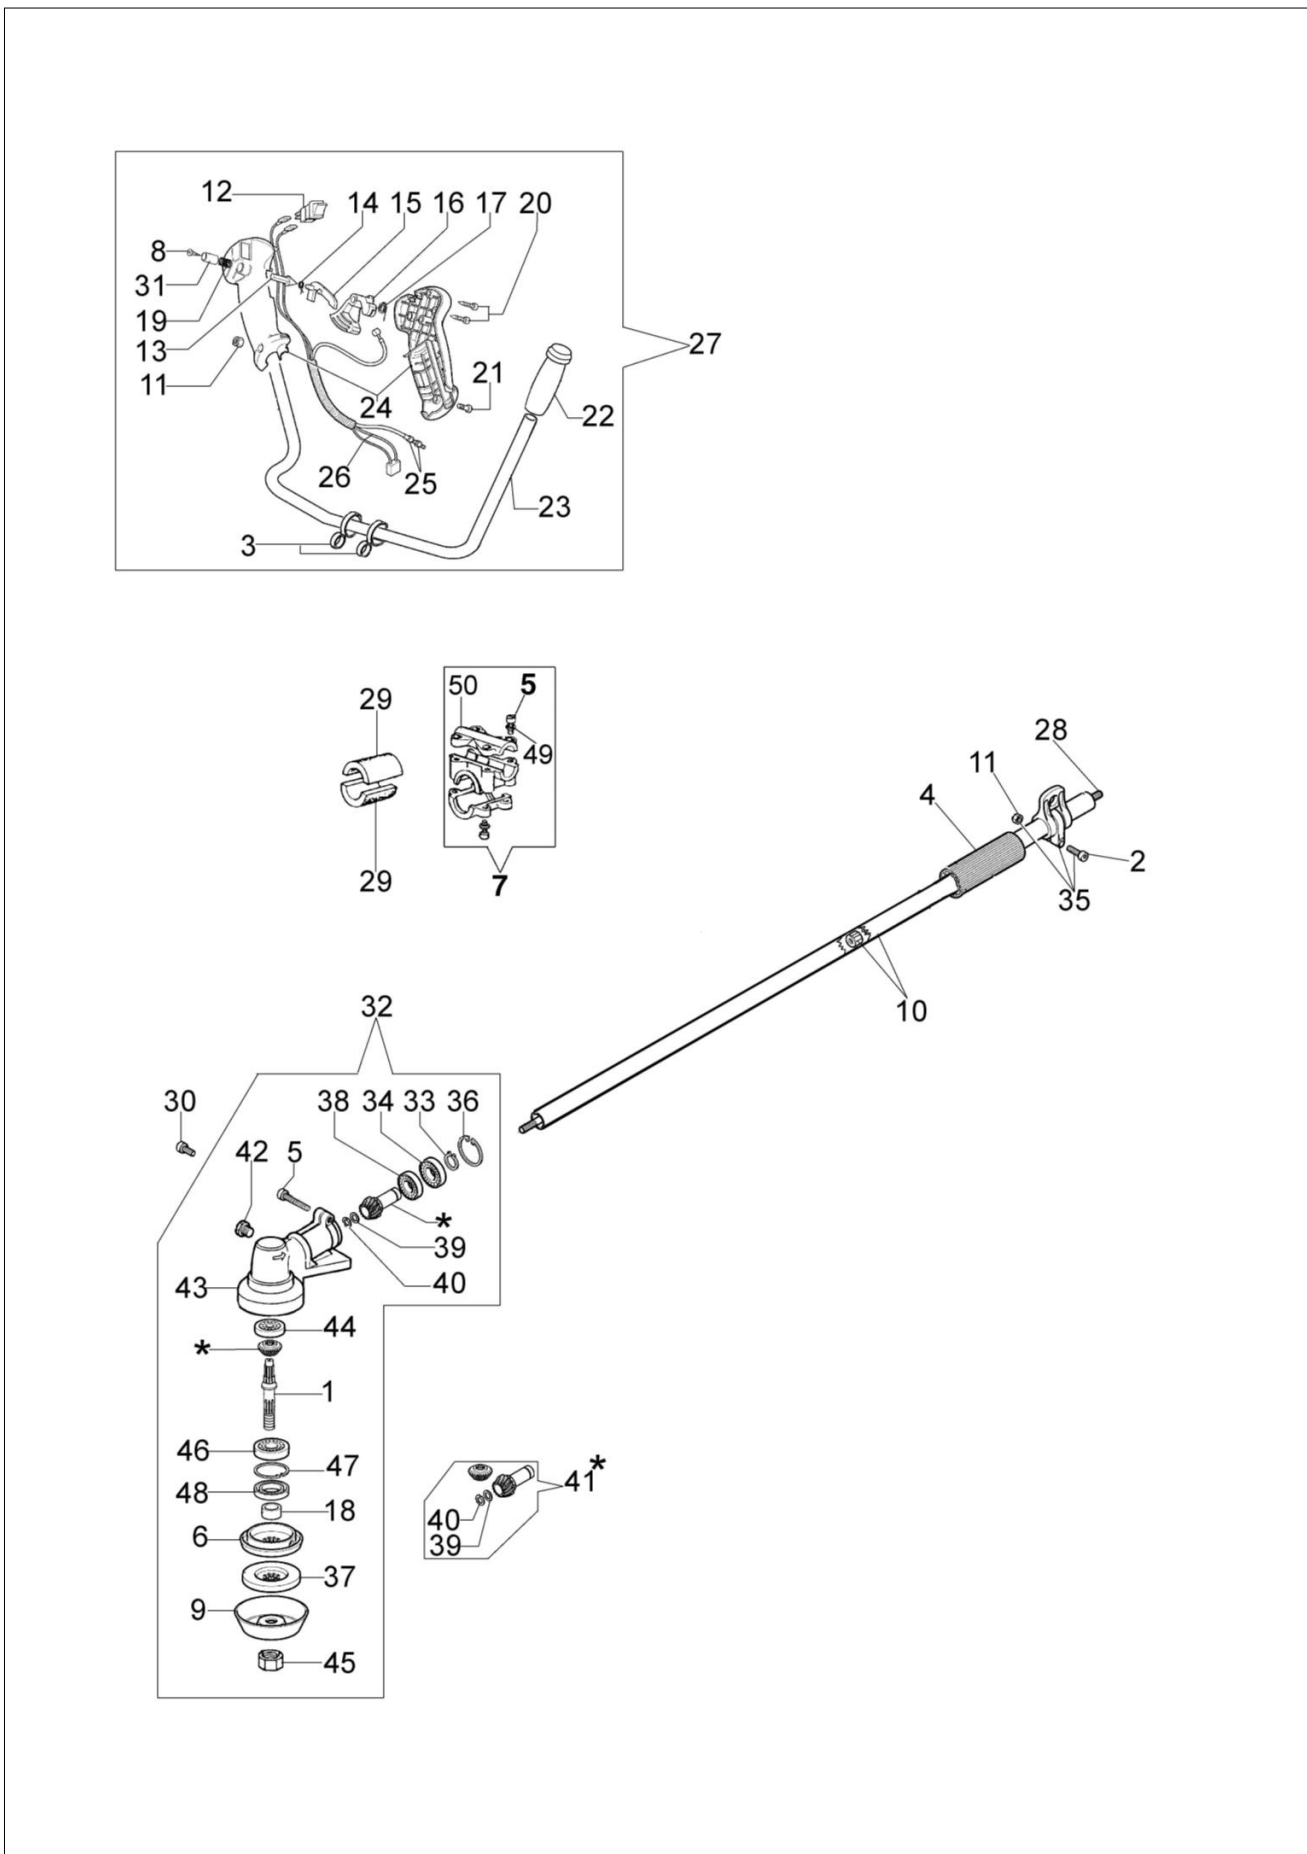

Ilustracja Przeniesienie napędu

Znak	Ilosc	Kod artykul	Opis	Waznosc od	Waznosc do	Notakt	Biuletyny
1	1	61250054R	Trzpień (zabezpieczający)				BT3-098-07/10
2	2	3801015R	Sruba				
3	2	61170132R	Przelotka				
4	1	4179094AR	Pokrętko				
5	5	3801013R	Sruba				
6	1	61040145R	Piasta				
7	1	074000183AR	Zacisk	06/2011			BT3-106-04/11
8	1	3960021	Śruba				
9	1	61110074R	Oslona				BT3-098-07/10
10	1	4191192R	Oslona Ø28				
11	8	3914003R	Nakretka				
12	1	2317021R	Wyłącznik				
13	1	4138358R	Przycisk				
14	1	4138360R	Sprężyna				
15	1	4174246AR	Dźwignia				
16	1	4174245CR	Dźwignia gazu				
17	1	4138361R	Sprężyna				
18	1	61040066R	Dystans				
19	1	4100098BR	Sprezyna				
20	2	3960029	Śruba				
21	1	3801016R	Sruba				
22	1	61040140R	Pokrętko				
23	1	61200049R	Uchwyt				
24	1	61040131R	Uchwyt				
25	1	61200047R	Linka gazu				
26	1	61200046R	Przewód				
27	1	61200048R	Uchwyt				
28	1	4098116R	Walek napędowy				
29	2	074000035R	Amortyzator				
30	1	3901008R	Śruba				
31	1	4138359R	Przycisk				
32	1	61250287A	Przekładnia katowa Ø28				BT3-098-07/10
33	1	3024012R	Pierscien sprzysty				
34	1	3035023R	Lozysko				
35	1	4179194AR	Taśma Ø28				
36	1	3025019	Pierscien				
37	1	4179089R	Kolnierz				
38	1	3034019R	Lozysko				
39	1	4138311A	Pierscien				
40	1	3025009	Pierscien				
41	1	61040133A	Zestaw naprawczy przekladni katowej				
42	1	61040071R	Korek				
43	1	61040144R					
44	1	3034218R					
45	1	61110075R