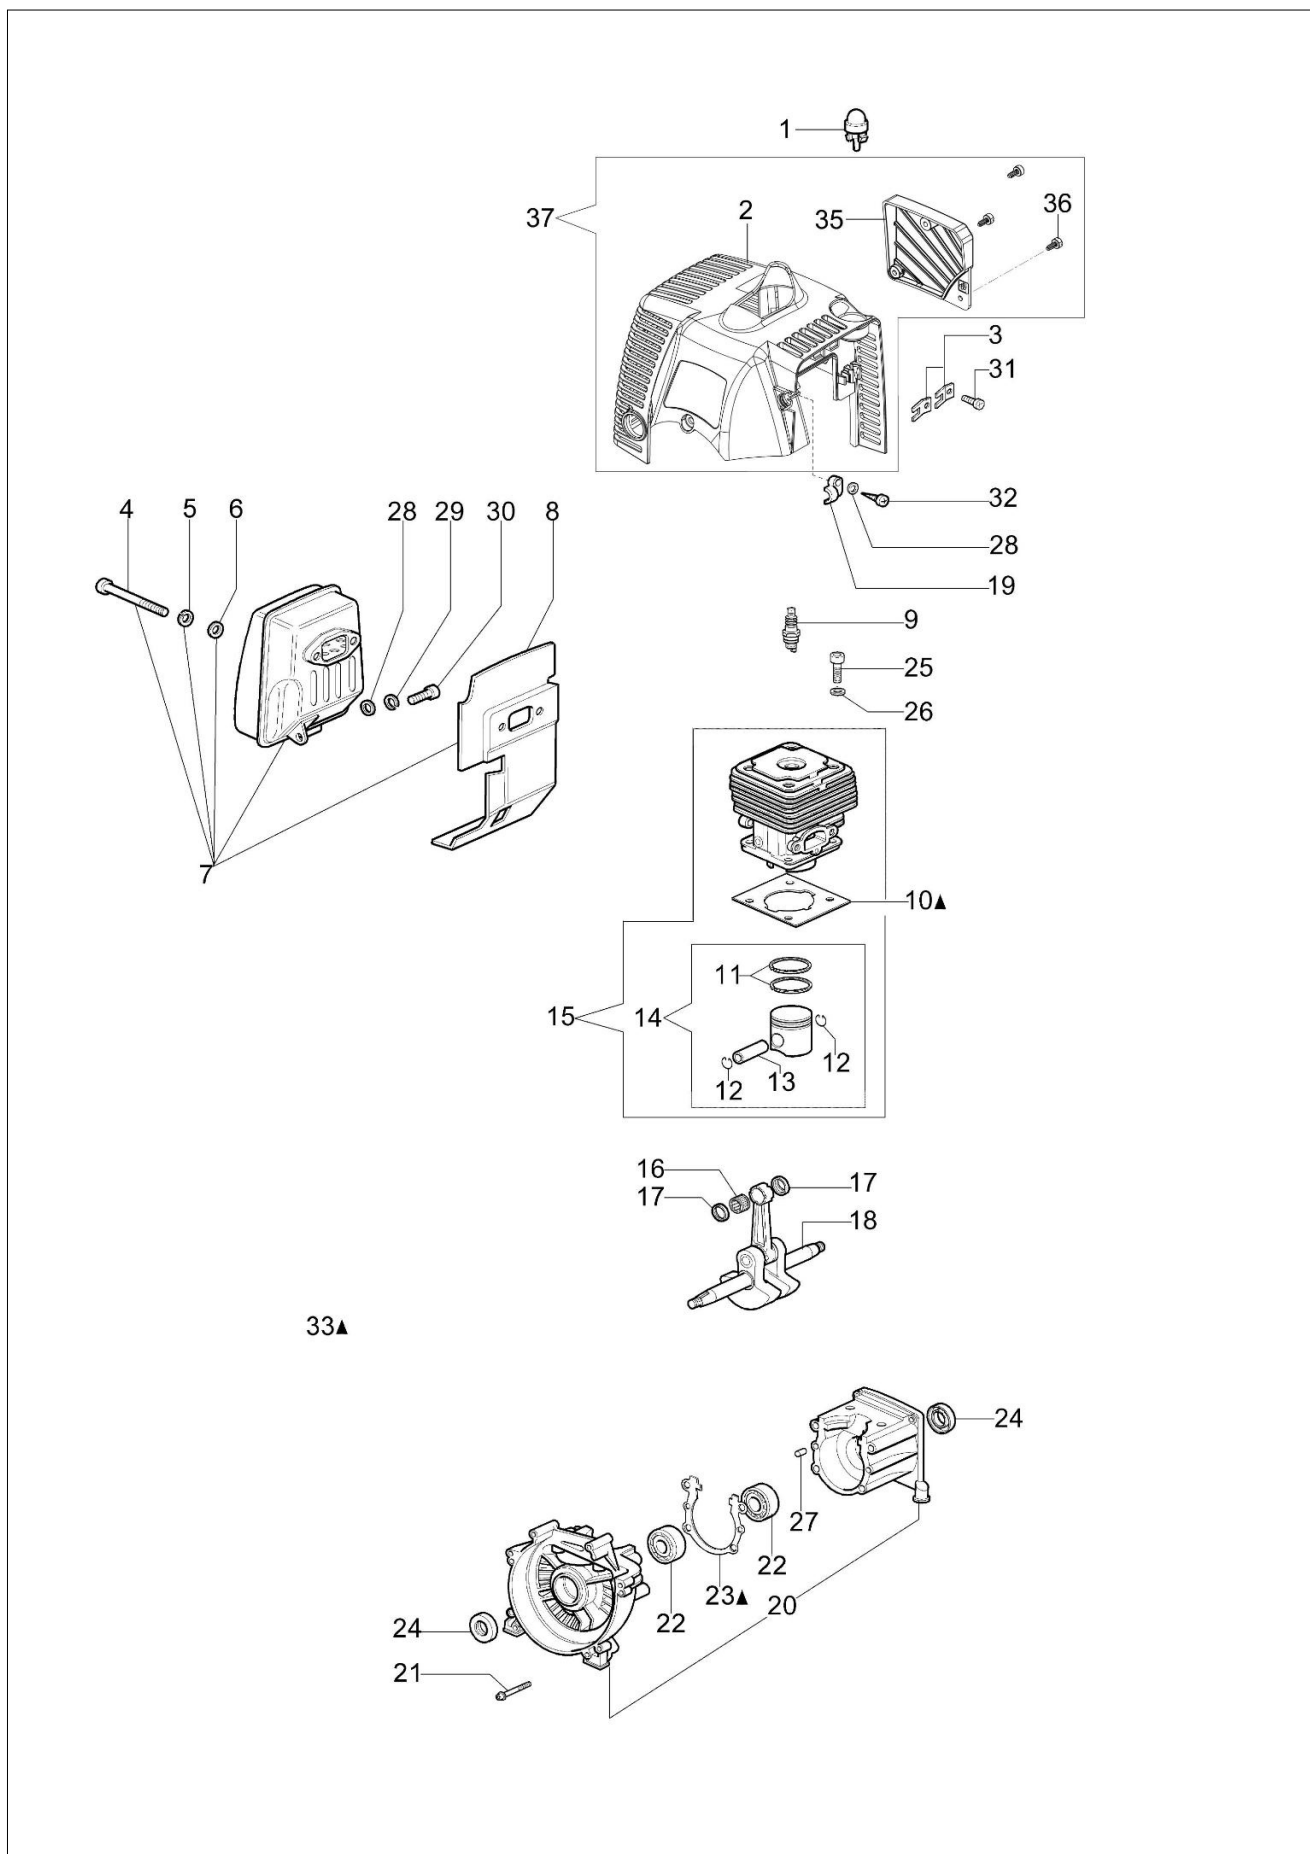

Katalog części zamiennych (Głowica "Load&Go" D.130)

Ilustracja Silnik

Znak	Ilosc	Kod artykul	Opis	Waznosc od	Waznosc do	Notakt	Biuletyny
1	1	2318817R	Pompka rozruchowa				
2	1	61200027BR	Oslona cylindra	SN 2052131441			BT3-116-07/12
3	2	4191069BR	Plytka				
4	2	3801065R	Sruba				
5	2	3819036R	Podkladka				
6	1	3916006R	Podkladka				
7	1	61200061AR	Tlumik				
8	1	61200063AR	Deflektor				
9	1	3055115R	Swieca zaplonowa				
10	1	61350272R	Uszczelka				
11	2	4196166R	Pierscien tlokowy				BT3-114-05/12
12	2	004900061R	Pierscien				BT3-114-05/12
13	1	50110047R	Pierscien tlokowy				BT3-114-05/12
14	1	61212004B	Tlok kpl. Ø38	SN 2051076511			BT3-114-05/12
15	1	61212005B	Cylinder kpl. Ø38	SN 2051076511			BT3-114-05/12
16	1	50110044R	Lozysko				
17	2	50110043AR	Dystans				
18	1	61200001R	Wal korbowy				
19	1	61200064R	Stoper				
20	1	61350346	Skrzynia korbowa kpl.				
21	1	3860096R	Sruba				
22	2	094000006R	Lozysko				
23	1	61200006AR	Uszczelka				
24	2	094000099R	Pierścien uszczelniający				
25	4	094000101R	Śruba				
26	4	3833073R	Podkladka				
27	2	3023008R	Sworzeń				
28	1	3916005R	Podkladka				
29	1	3819006R	Podkladka				
30	1	3801010R	Sruba				
31	2	3960030R	Śruba				
32	1	3960069AR	Śruba				
33	1	61202038BR	Zestaw uszczelek				
35	1	61330079R	Pokrywa				
36	3	3893009R					
37	1						