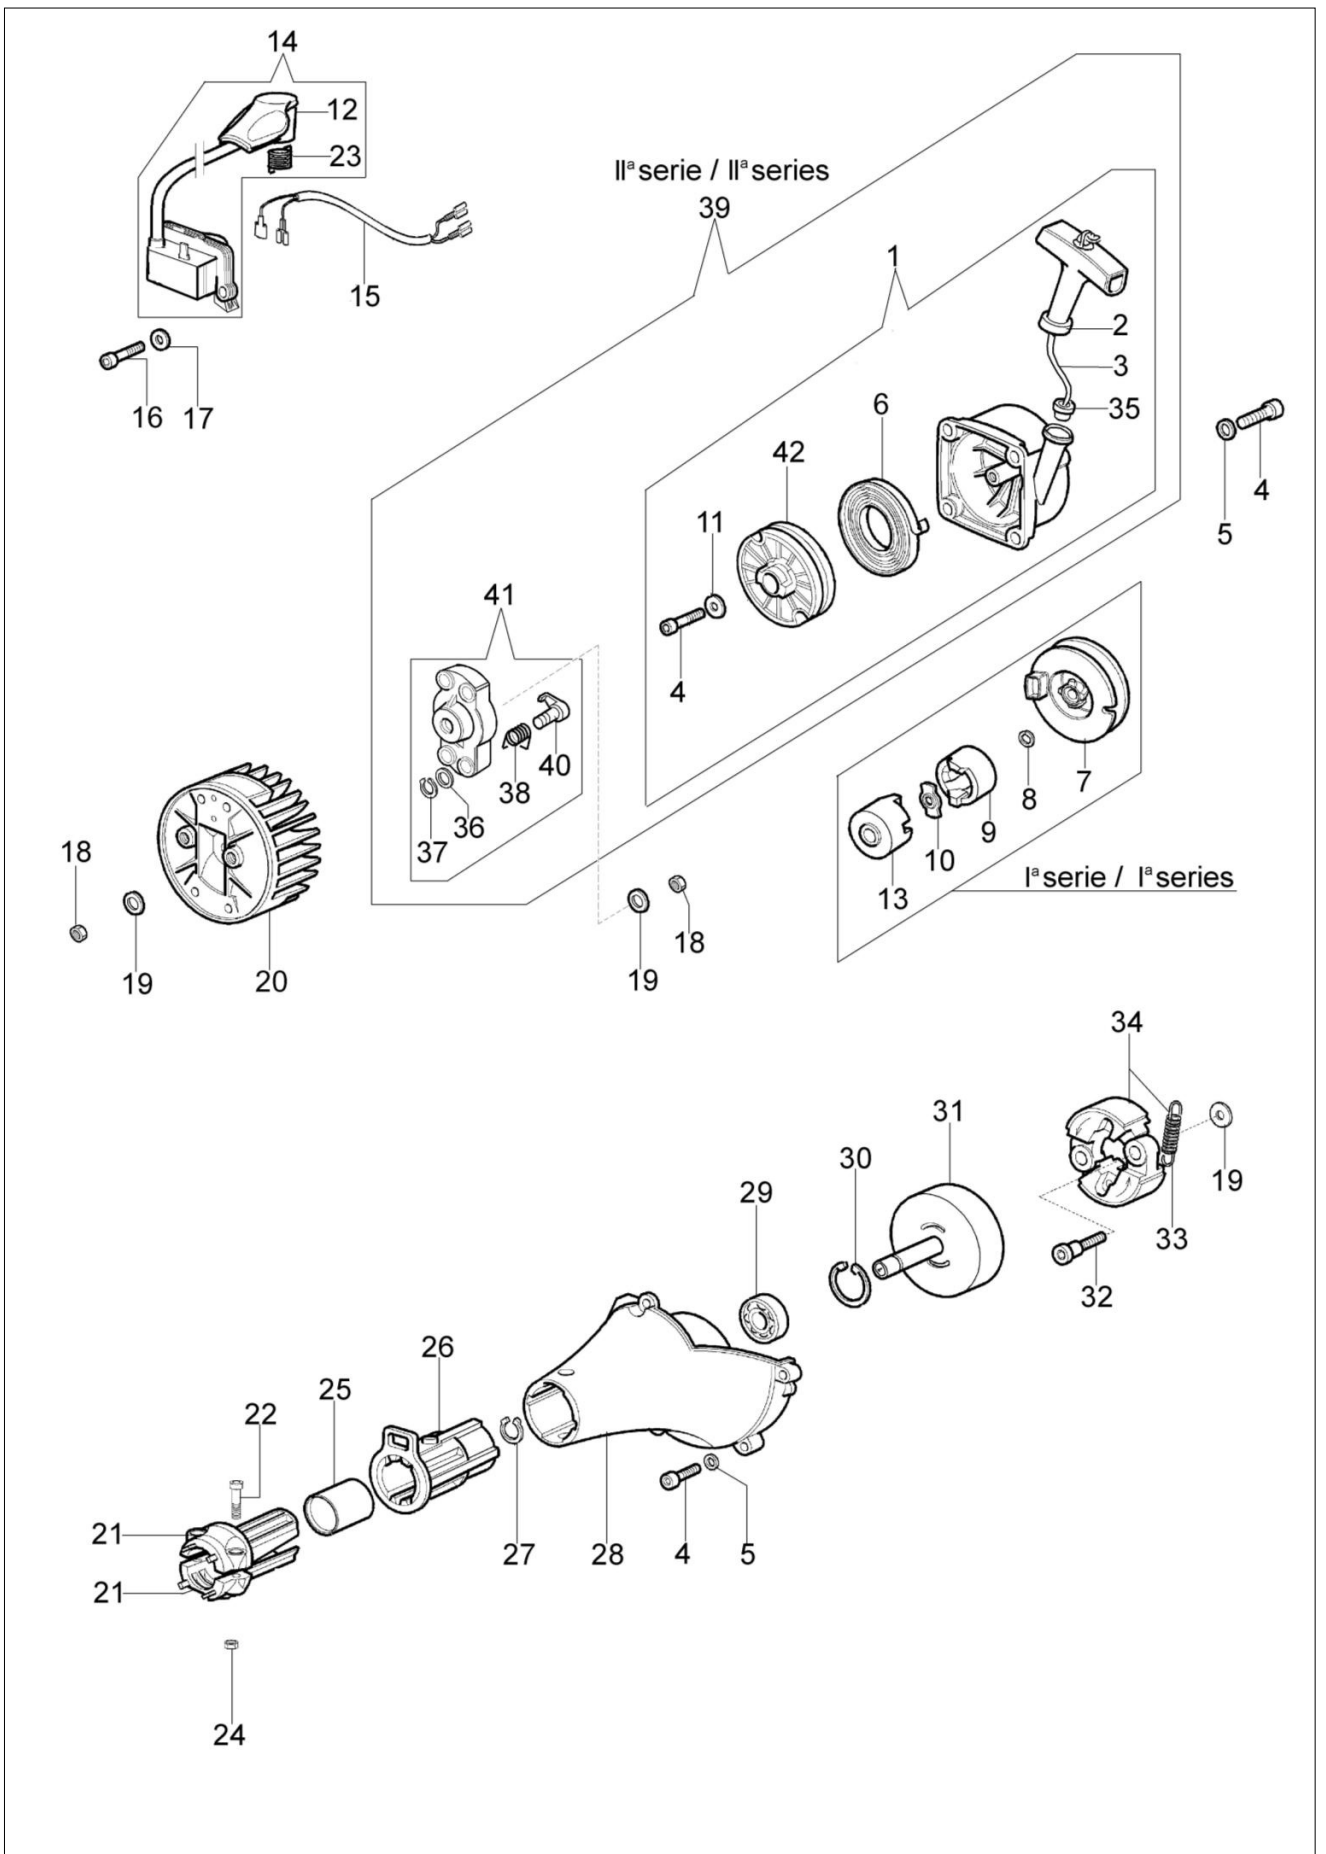

Katalog części zamiennych (Głowica "Load&Go" D.130)

Ilustracja Silnik

Znak	Ilosc	Kod artykul	Opis	Waznosc od	Waznosc do	Notakt	Biuletyny
1	1	2318817R	Pompka rozruchowa				
2	1	61200027BR	Oslona cylindra	SN 2052131441			BT3-116-07/12
3	2	4191069BR	Plytka				
4	2	3801065R	Sruba				
5	2	3819036R	Podkladka				
6	1	3916006R	Podkladka				
7	1	61200061AR	Tlumik				
8	1	61200063AR	Deflektor				
9	1	3055115R	Swieca zaplonowa				
10	1	61350272R	Uszczelka				
11	2	4196166R	Pierscien tlokowy				BT3-114-05/12
12	2	004900061R	Pierscien				BT3-114-05/12
13	1	50110047R	Pierscien tlokowy				BT3-114-05/12
14	1	61212004B	Tlok kpl. Ø38	SN 2051076511			BT3-114-05/12
15	1	61212005B	Cylinder kpl. Ø38	SN 2051076511			BT3-114-05/12
16	1	50110044R	Lozysko				
17	2	50110043AR	Dystans				
18	1	61200001R	Wal korbowy				
19	1	61200064R	Stoper				
20	1	61350346	Skrzynia korbowa kpl.				
21	1	3860096R	Sruba				
22	2	094000006R	Lozysko				
23	1	61200006AR	Uszczelka				
24	2	094000099R	Pierścien uszczelniający				
25	4	094000101R	Śruba				
26	4	3833073R	Podkladka				
27	2	3023008R	Sworzeń				
28	1	3916005R	Podkladka				
29	1	3819006R	Podkladka				
30	1	3801010R	Sruba				
31	2	3960030R	Śruba				
32	1	3960069AR	Śruba				
33	1	61202038BR	Zestaw uszczelek				
35	1	61330079R	Pokrywa				
36	3	3893009R					
37	1						