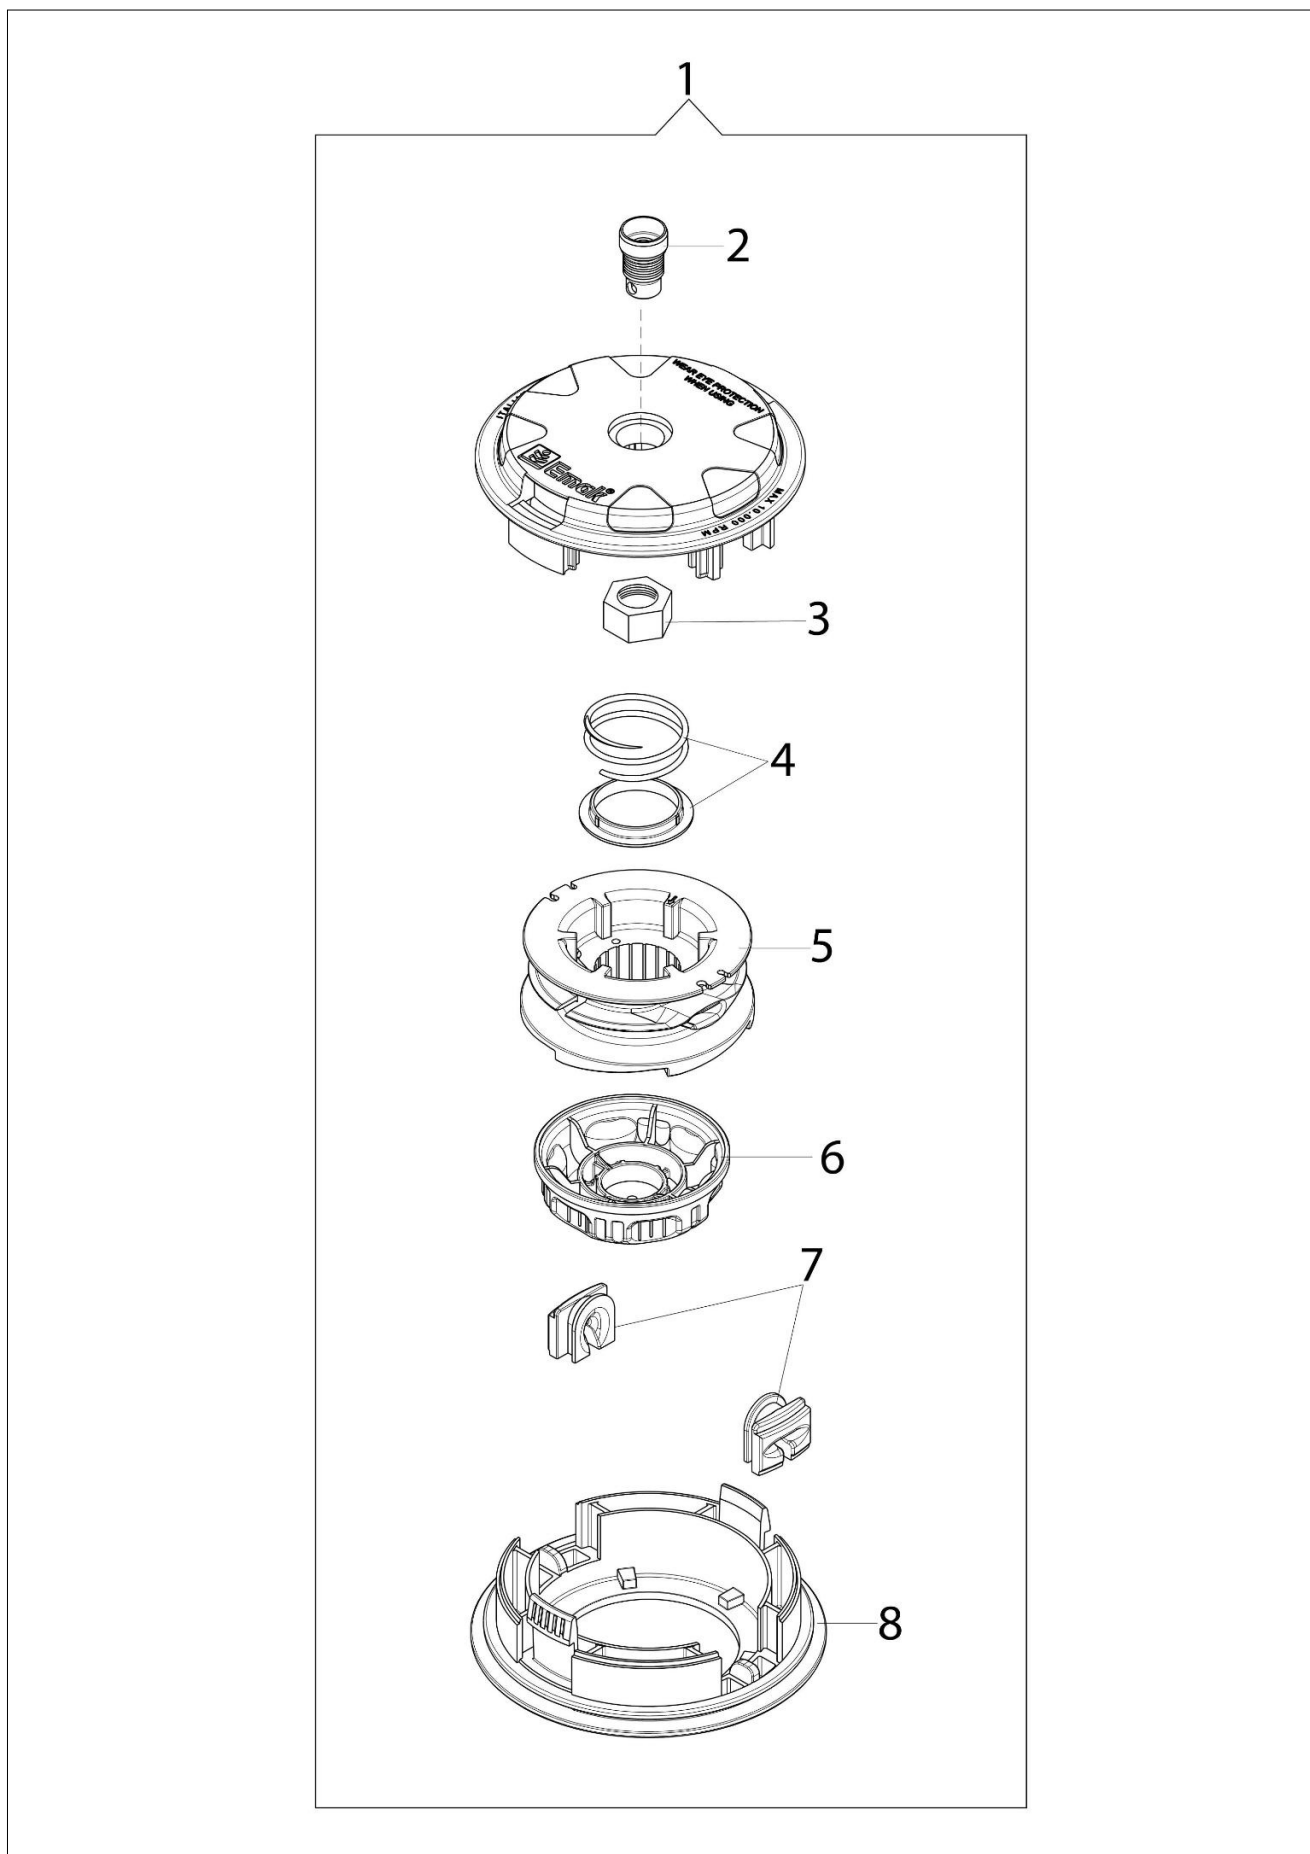

15 ■ KIT RIPARAZIONE
REPAIR KIT

Ilustracja Gaźnik

Znak	Ilość	Kod artykuł	Opis	Ważność od	Ważność do	Notakt	Biuletyny
1	1	50010141	Śruba				
2	2	095000164	Pierścień				
3	1	072700211	Przepustnica				
4	1	2318211	Sworzeń				
5	1	2318737	Walek				
6	1	072700347	Sprężyna				
7	1	2318837	Sruba regulacyjna				
8	1	074000240	Śruba regulacyjna				
9	1	2318631	Śruba regulacyjna				
10	1	2318191	Pokrywa				
11	4	035000162	Śruba				
12	1	003300197	Śruba				
13	1	375100087	Pokrywa				
14	1	003300201	Walek napędowy				
15	1	2318671	Zestaw naprawczy				
16	1	094600148	Sprężyna				

Ilustracja Akcesoria

Znak	Ilosc	Kod artykul	Opis	Waznosc od	Waznosc do	Notakt	Biuletyny
1	-		Niedostepny dla tego urzadzenia			Sostituita da testina completa codice 63019016	
2	1	3960040R	Sruba			(inserto maschio), 63019018 (inserto	
3	1	4174278R	Plytka				
4	4	3802004DR	Sruba			complet head p/n 63019016 (male insert), 63019018	
5	1	61380126	Oslona dodatkowa				
6	1	4174275R	Ostrze				
7	1	61380124	Oslona tarczy				
8	2	4199005AR	Tulejka				
9	1	4199008B	Wkladka (male)				
10	1	4199004	Sprezynna				
11	1	4199042R	Szpula zytki Ø3				
12	1	4095673BR	Tracza 3 noze				
13	1	4199035BR	Pokrywa				
14	1	61052031R	Zestaw narzedzi				
15	1	61200106R	Pas nośny				
16	1	61212053	Zestaw etykiet				
17	-		Niedostepny dla tego urzadzenia			Sostituita da testina completa codice 63019016	
18	1	61110076	Wkladka (female)			(inserto maschio), 63019018 (inserto	BT3-098-07/10
19	1	4199052	Szpula zytki				
20	1	4199026A	Pokrywa			complet head p/n 63019016 (male insert), 63019018	
21	1	4199046	Pokrywa				
22	1	61459103	Glowica Tap&Go			Inserto femmina; Female	BT3-098-07/10
22	1	61459103	Glowica Tap&Go			Inserto maschio; Male insert	