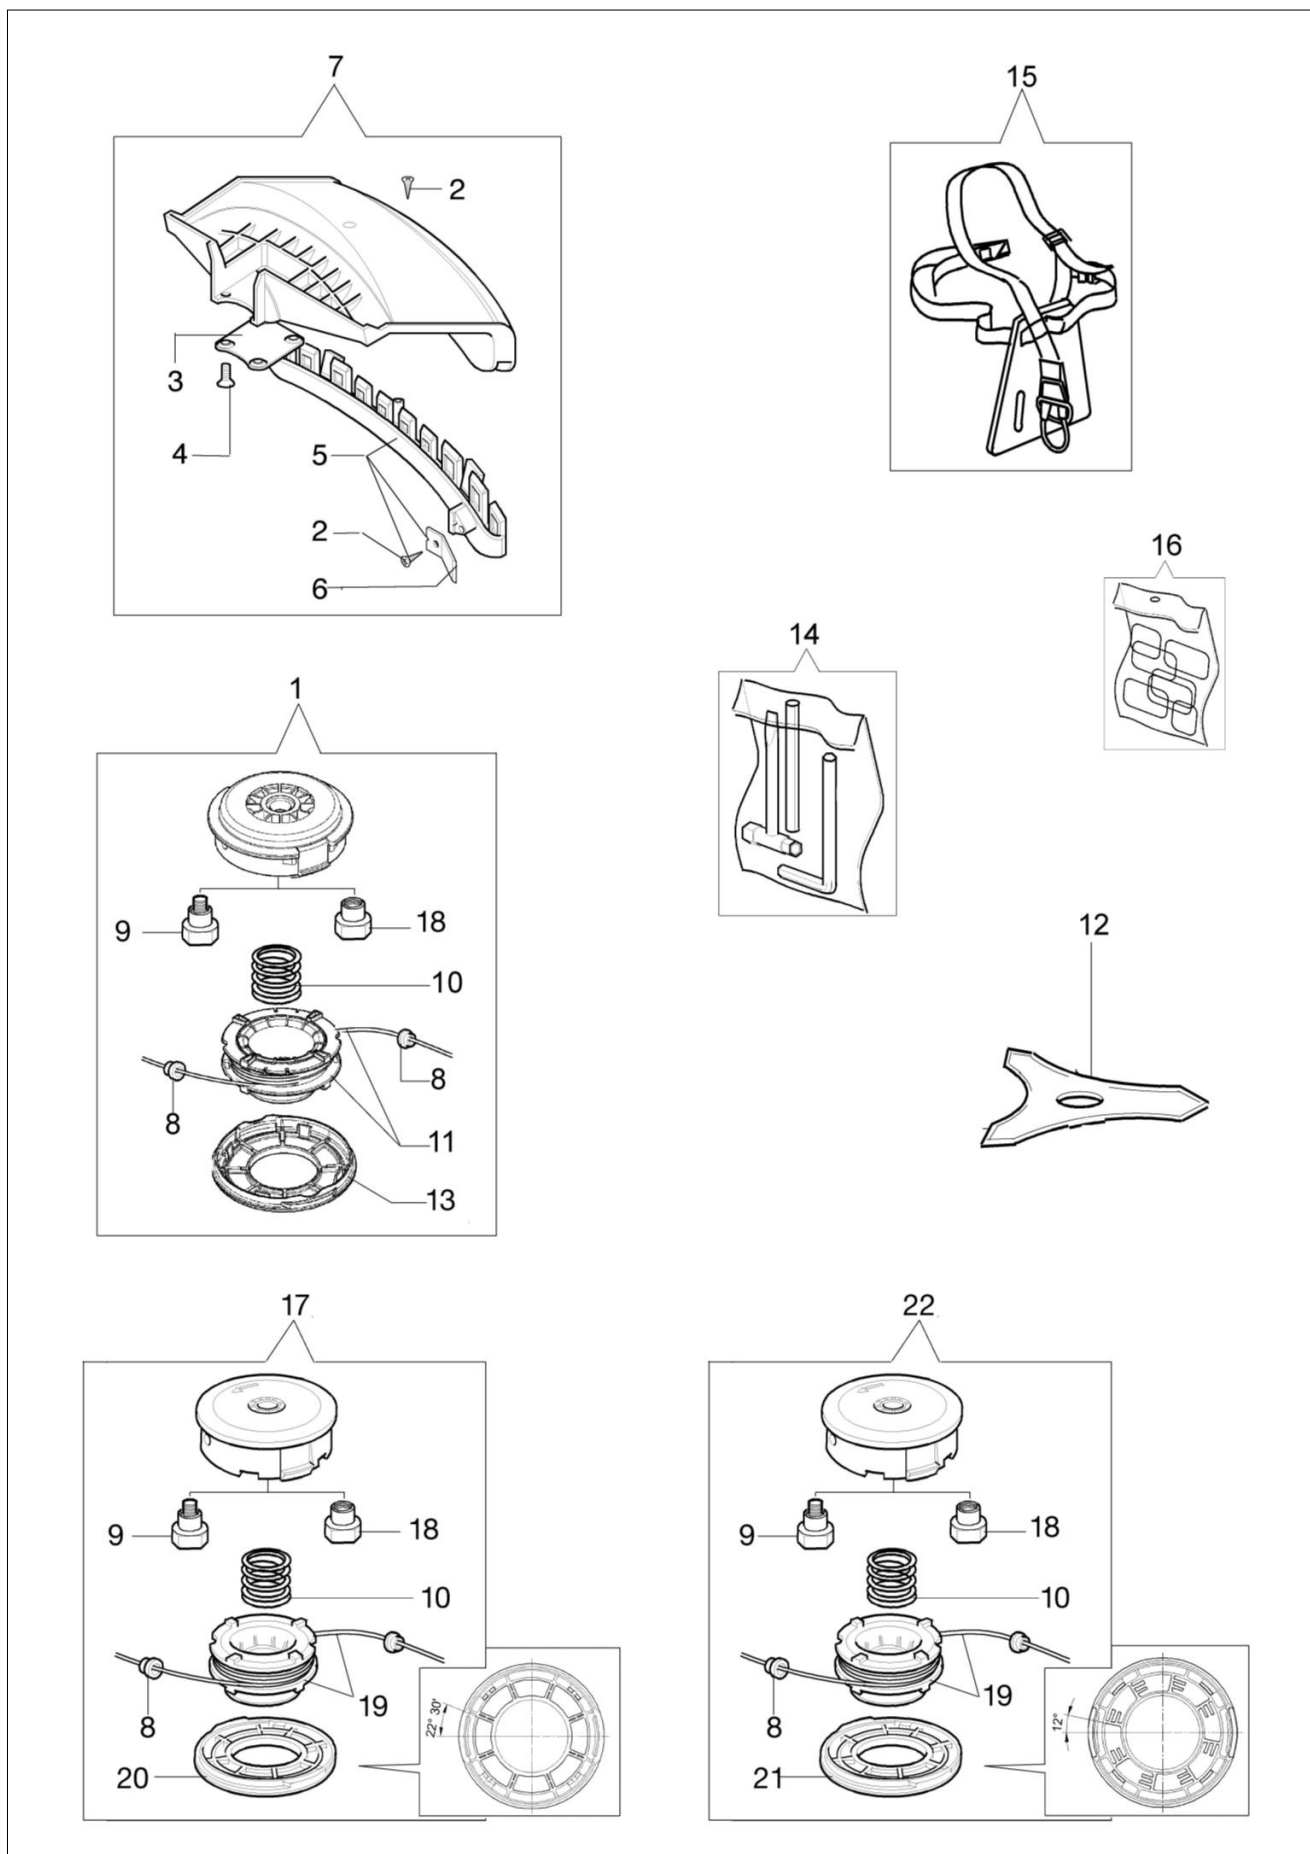

Ilustracja Przeniesienie napędu

Znak	Ilosc	Kod artykul	Opis	Waznosc od	Waznosc do	Notakt	Biuletyny
1	1	61250054R	Trzpień (zabezpieczający)				BT3-098-07/10
2	2	3801015R	Sruba				
3	2	61170132R	Przelotka				
4	1	4179094AR	Pokrętko				
5	5	3801013R	Sruba				
6	1	61040145R	Piasta				
7	1	074000183AR	Zacisk	06/2011			BT3-106-04/11
8	1	3960021	Śruba				
9	1	61110074R	Oslona				BT3-098-07/10
10	1	4191192R	Oslona Ø28				
11	8	3914003R	Nakretka				
12	1	2317021R	Wyłącznik				
13	1	4138358R	Przycisk				
14	1	4138360R	Sprężyna				
15	1	4174246AR	Dźwignia				
16	1	4174245CR	Dźwignia gazu				
17	1	4138361R	Sprężyna				
18	1	61040066R	Dystans				
19	1	4100098BR	Sprezyna				
20	2	3960029	Śruba				
21	1	3801016R	Sruba				
22	1	61040140R	Pokrętko				
23	1	61200049R	Uchwyt				
24	1	61040131R	Uchwyt				
25	1	61200047R	Linka gazu				
26	1	61200046R	Przewód				
27	1	61200048R	Uchwyt				
28	1	4098116R	Walek napędowy				
29	2	074000035R	Amortyzator				
30	1	3901008R	Śruba				
31	1	4138359R	Przycisk				
32	1	61250287A	Przekładnia katowa Ø28				BT3-098-07/10
33	1	3024012R	Pierscien sprzysty				
34	1	3035023R	Lozysko				
35	1	4179194AR	Taśma Ø28				
36	1	3025019	Pierscien				
37	1	4179089R	Kolnierz				
38	1	3034019R	Lozysko				
39	1	4138311A	Pierscien				
40	1	3025009	Pierscien				
41	1	61040133A	Zestaw naprawczy przekladni katowej				
42	1	61040071R	Korek				
43	1	61040144R					
44	1	3034218R					
45	1	61110075R					

15 ■ KIT RIPARAZIONE
REPAIR KIT

Ilustracja Gaźnik

Znak	Ilość	Kod artykuł	Opis	Ważność od	Ważność do	Notakt	Biuletyny
1	1	50010141	Śruba				
2	2	095000164	Pierścień				
3	1	072700211	Przepustnica				
4	1	2318211	Sworzeń				
5	1	2318737	Walek				
6	1	072700347	Sprężyna				
7	1	2318837	Sruba regulacyjna				
8	1	074000240	Śruba regulacyjna				
9	1	2318631	Śruba regulacyjna				
10	1	2318191	Pokrywa				
11	4	035000162	Śruba				
12	1	003300197	Śruba				
13	1	375100087	Pokrywa				
14	1	003300201	Walek napędowy				
15	1	2318671	Zestaw naprawczy				
16	1	094600148	Sprężyna				