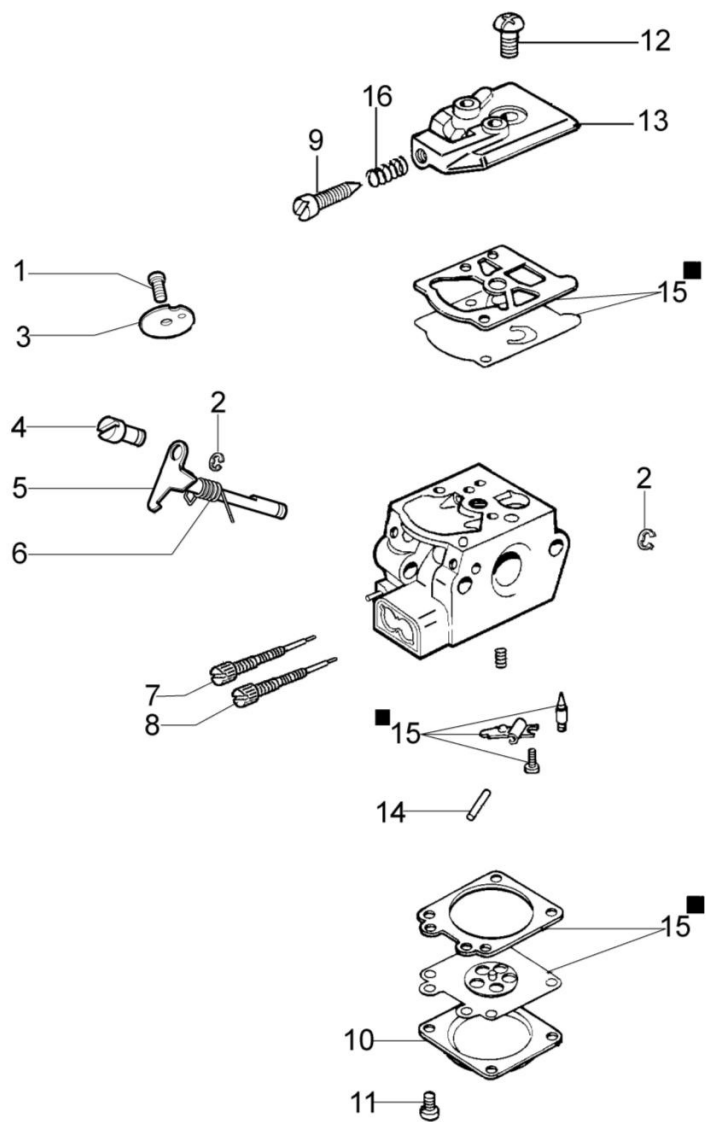

15 ■ KIT RIPARAZIONE
REPAIR KIT

Ilustracja Gaźnik

Znak	Ilość	Kod artykuł	Opis	Ważność od	Ważność do	Notakt	Biuletyny
1	1	50010141	Śruba				
2	2	095000164	Pierścień				
3	1	072700211	Przepustnica				
4	1	2318211	Sworzeń				
5	1	2318737	Walek				
6	1	072700347	Sprężyna				
7	1	2318837	Sruba regulacyjna				
8	1	074000240	Śruba regulacyjna				
9	1	2318631	Śruba regulacyjna				
10	1	2318191	Pokrywa				
11	4	035000162	Śruba				
12	1	003300197	Śruba				
13	1	375100087	Pokrywa				
14	1	003300201	Walek napędowy				
15	1	2318671	Zestaw naprawczy				
16	1	094600148	Sprężyna