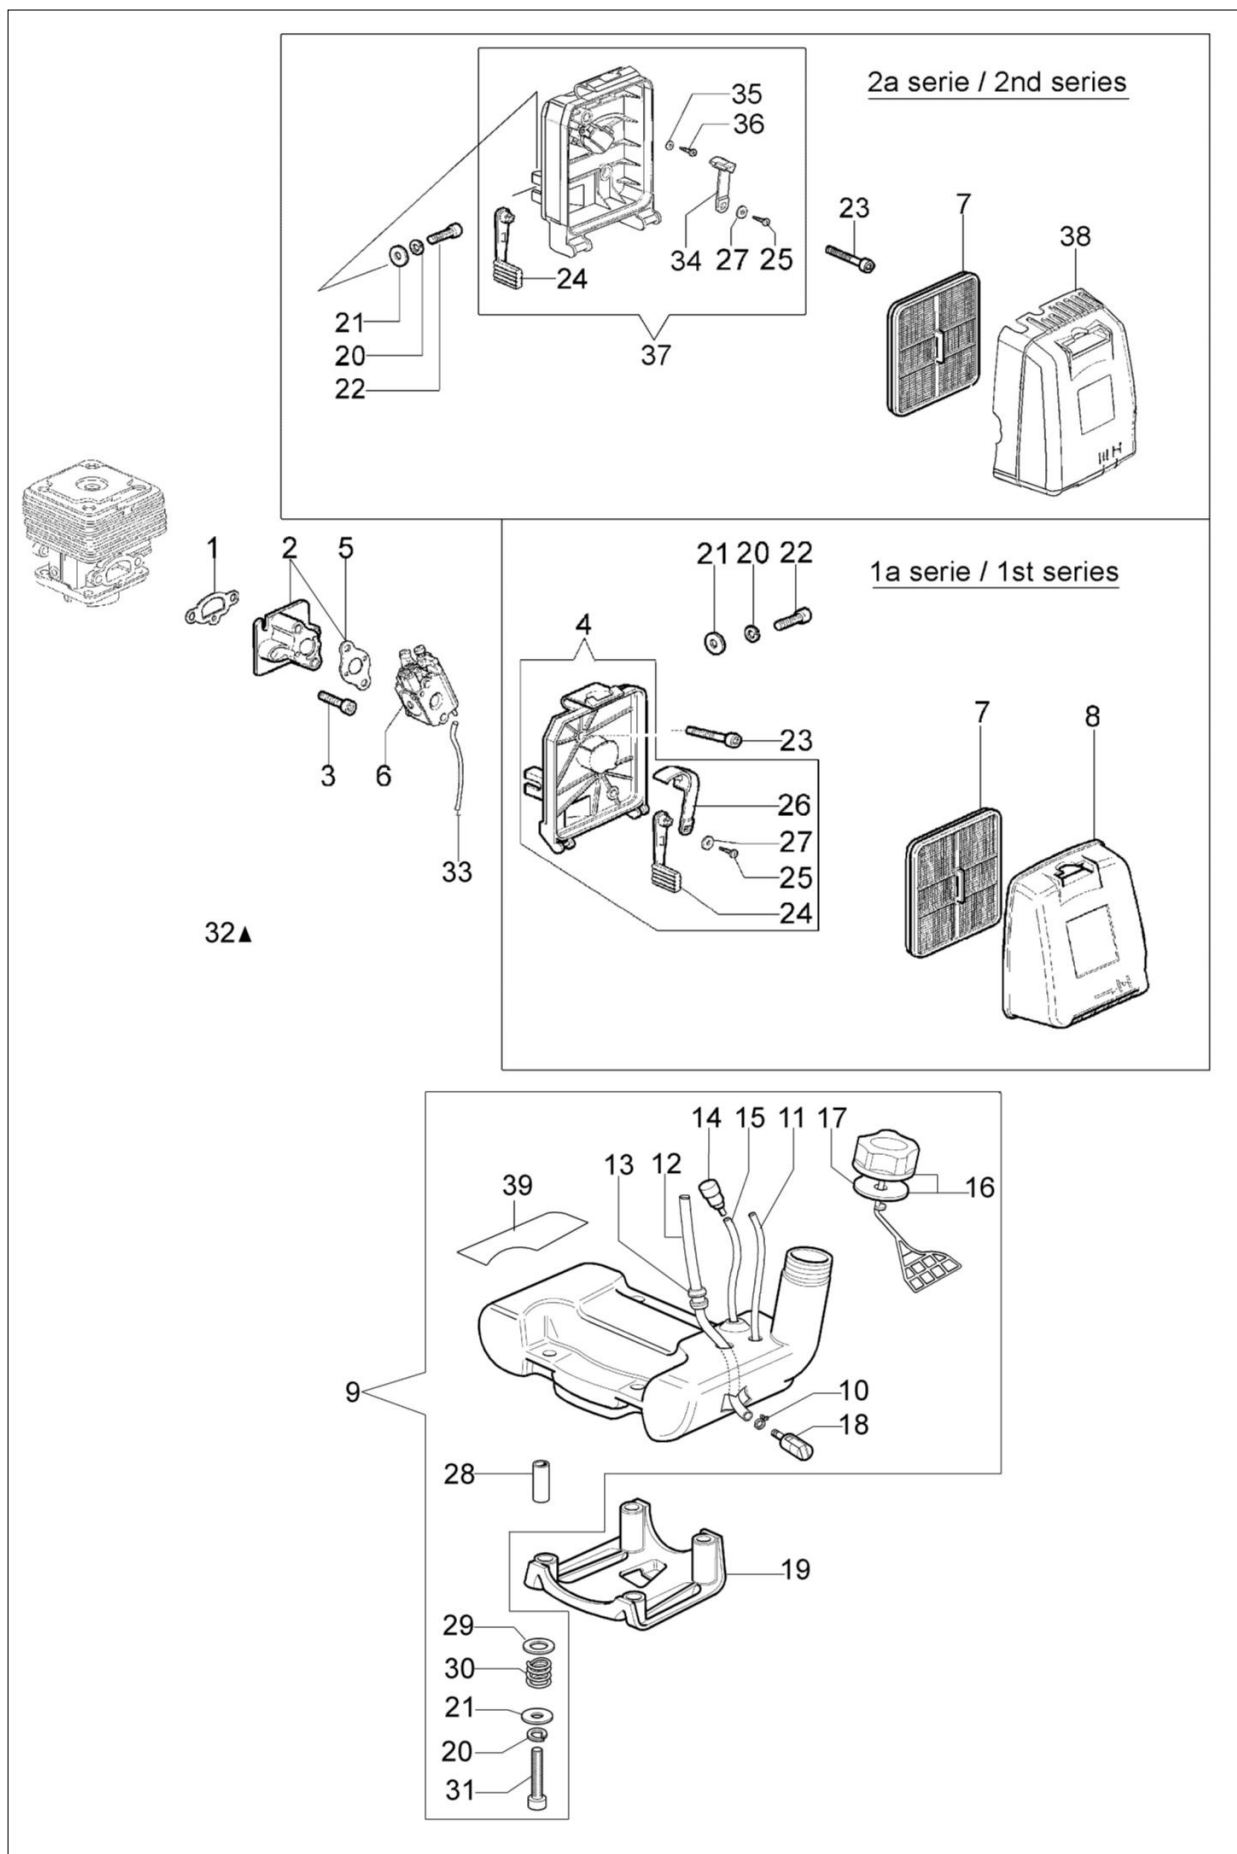

Ilustracja Zbiornik paliwa i filtr powietrza

Znak	Ilosc	Kod artykul	Opis	Waznosc od	Waznosc do	Notakt	Biuletyny
1	1	61200019AR	Uszczelka				
2	1	61200198	Izolator termiczny				
3	2	3801015R	Sruba				
4	1	61212062	Uchwyt kompletny		SN 2053508856		BT3-124-04/14
5	1	61200196AR	Uszczelka				
6	1	2318765AR	Gaźnik WT-869A		SN 2053508856		BT3-124-04/14
6	1	2318735CR	Gaźnik WT-870B	SN 2053508857			BT3-124-04/14
7	1	61200025BR	Filtr powietrza				BT3-124-04/14
8	1	61200026R	Pokrywa		SN 2053508856		BT3-124-04/14
9	1	61200028DR	Kompletny zbiornik				
10	1	4098377R	Tasma				
11	1	61350328R	Wąż				
12	1	3073014R	Wąż				
13	1	4161211R	Tuleja				
14	1	61070011AR	Zawór odpowietrznika				
15	1	61250228R	Wąż				
16	1	61070079AR	Korek kpl.				
17	1	61070006R	Uszczelka				
18	1	094600450R	Filtr paliwa				
19	1	61200238AR	Ośłona				
20	5	3819006R	Podkładka				
21	5	3918005R	Podkładka				
22	1	3801013R	Sruba				
23	2	61052009BR	Śruba				
24	1	61200024R	Dźwignia				BT3-124-04/14
25	1	3960069AR	Śruba				
26	1	61200023AR	Dźwignia		SN 2053508856		BT3-124-04/14
27	1	4120070	Podkładka				
28	4	61200128R	Dystans				
29	4	3916008R	Podkładka				
30	1	61200129R	Sprężyna				
31	4	3801016R	Sruba				
32	1	61202038BR	Zestaw uszczelek				
33	1	61200091R	Wąż				
34	1	61200204AR	Dźwignia	SN 2053508857			BT3-124-04/14
35	1	3916022R		SN 2053508857			BT3-124-04/14
36	1			SN 2053508857			BT3-124-04/14
37	1			SN 2053508857			BT3-124-04/14
38	1			SN 2053508857			BT3-124-04/14
39	1