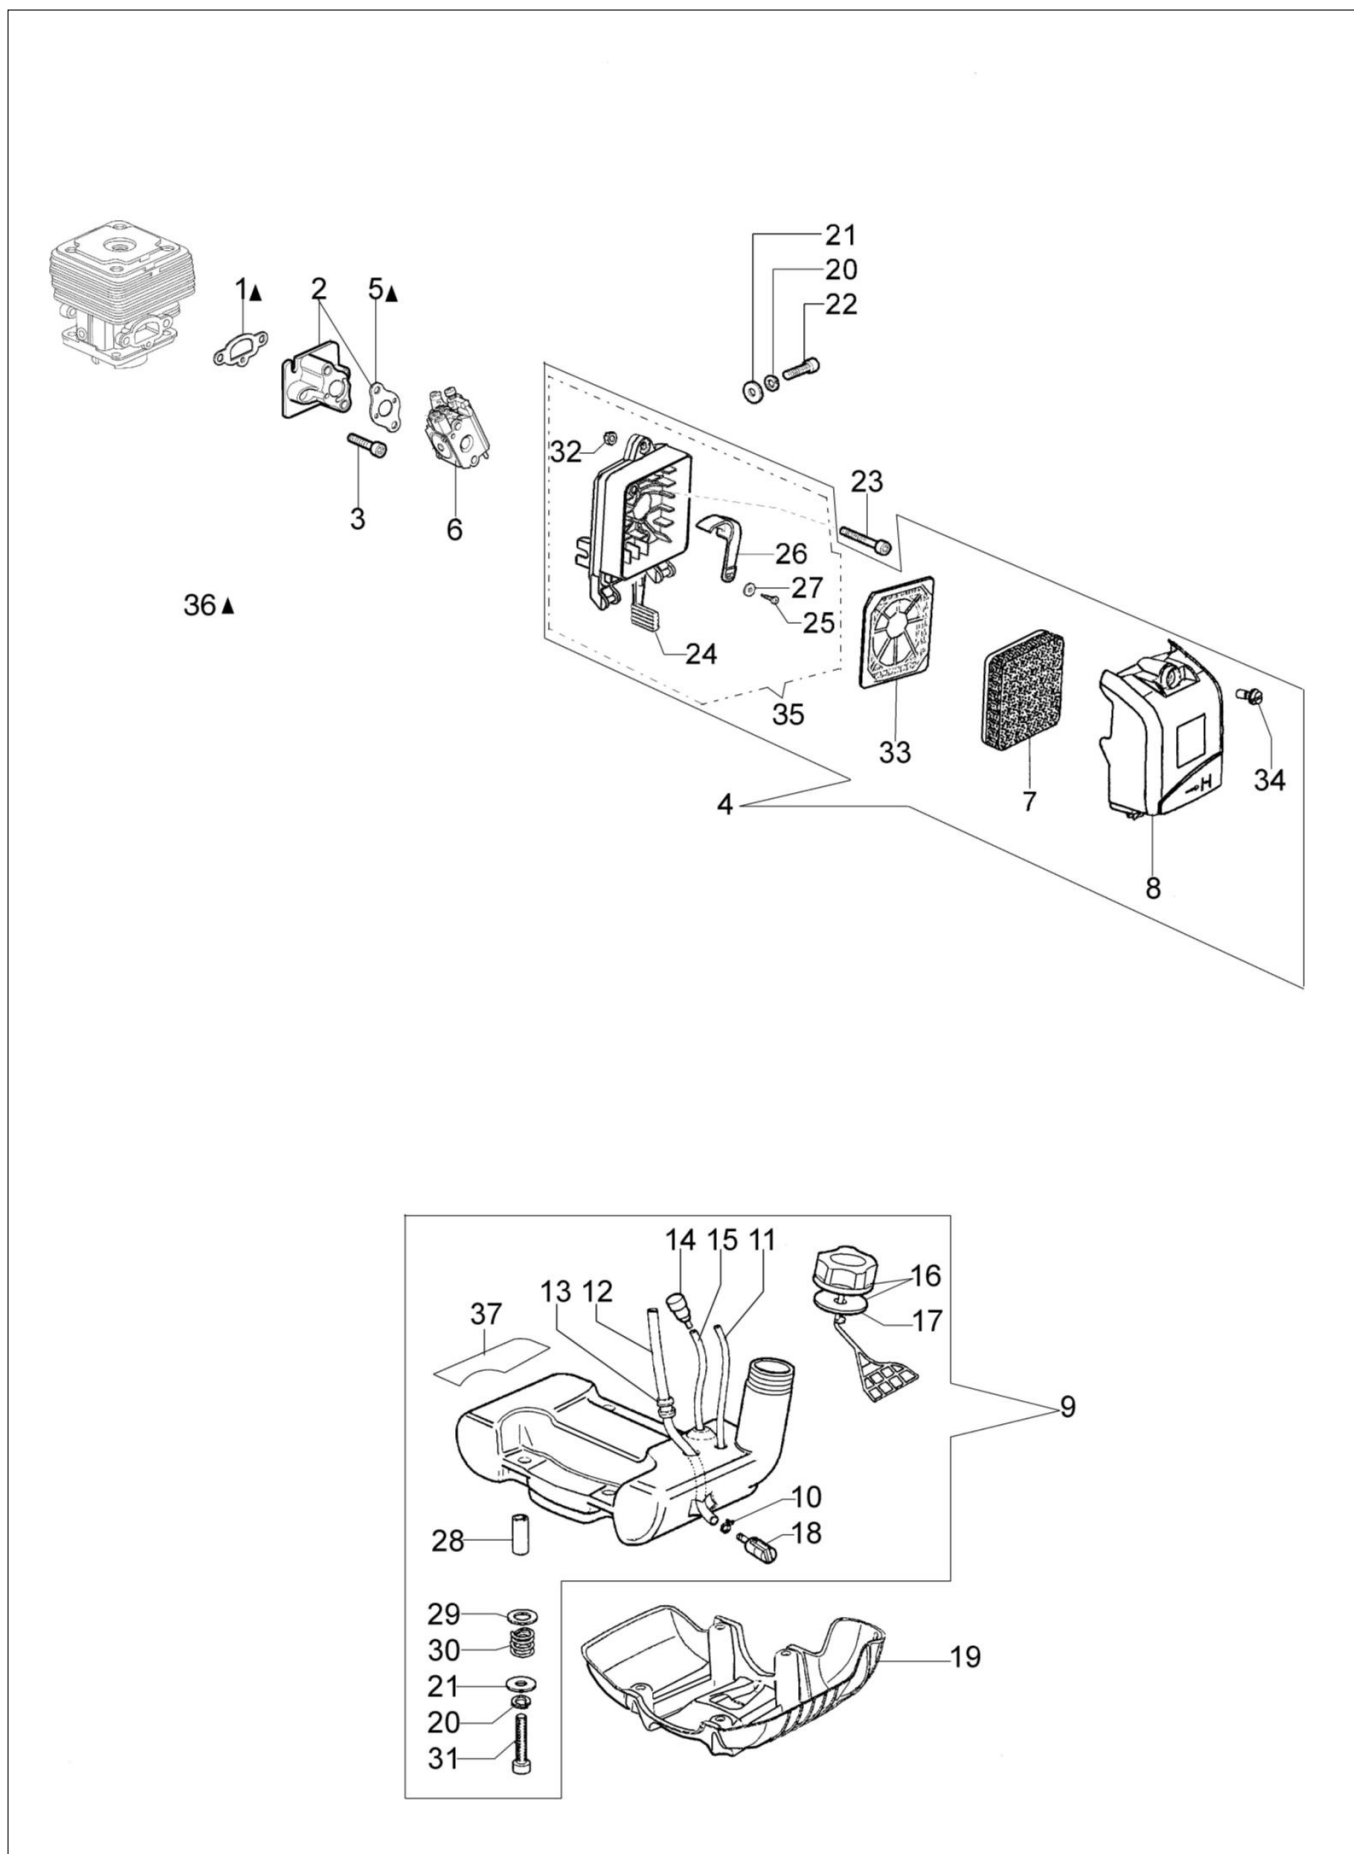

Ilustracja Zbiornik paliwa i filtr powietrza

Znak	Ilosc	Kod artykul	Opis	Waznosc od	Waznosc do	Notakt	Biuletyny
1	1	61200019AR	Uszczelka				
2	1	61200198	Izolator termiczny				
3	2	3801015R	Sruba				
4	1	61330070	Filtr powietrza kpl.				
5	1	61200196AR	Uszczelka				
6	1	2318765AR	Gaźnik WT-869A				
7	1	61330053AR	Filtr powietrza				
8	1	61330048AR	Pokrywa filtra				
9	1	61200028DR	Kompletny zbiornik				
10	1	4098377R	Tasma				
11	1	61350328R	Wąż				
12	1	3073014R	Wąż				
13	1	4161211R	Tuleja				
14	1	61070011AR	Zawór odpowietrznika				
15	1	61250228R	Wąż				
16	1	61070079AR	Korek kpl.				
17	1	61070006R	Uszczelka				
18	1	094600450R	Filtr paliwa				
19	1	61200238AR	Oslona				
20	5	3819006R	Podkladka				
21	5	3918005R	Podkladka				
22	1	3801013R	Sruba				
23	2	61052009BR	Śruba				
24	1	61200024R	Dźwignia				
25	1	3960069AR	Śruba				
26	1	61200023AR	Dźwignia				
27	1	4120070	Podkladka				
28	4	61200128R	Dystans				
29	4	3916008R	Podkladka				
30	1	61200129R	Sprężyna				
31	4	3801016R	Sruba				
32	1	034000013R	Nakretka				
33	1	61330035R	Oslona				
34	1	61330040AR	Sruba				
35	1	61202067	Kit filtra powietrza				
36	1	61202038BR	Zestaw uszczelek				
37	1	61210047R	Oslona