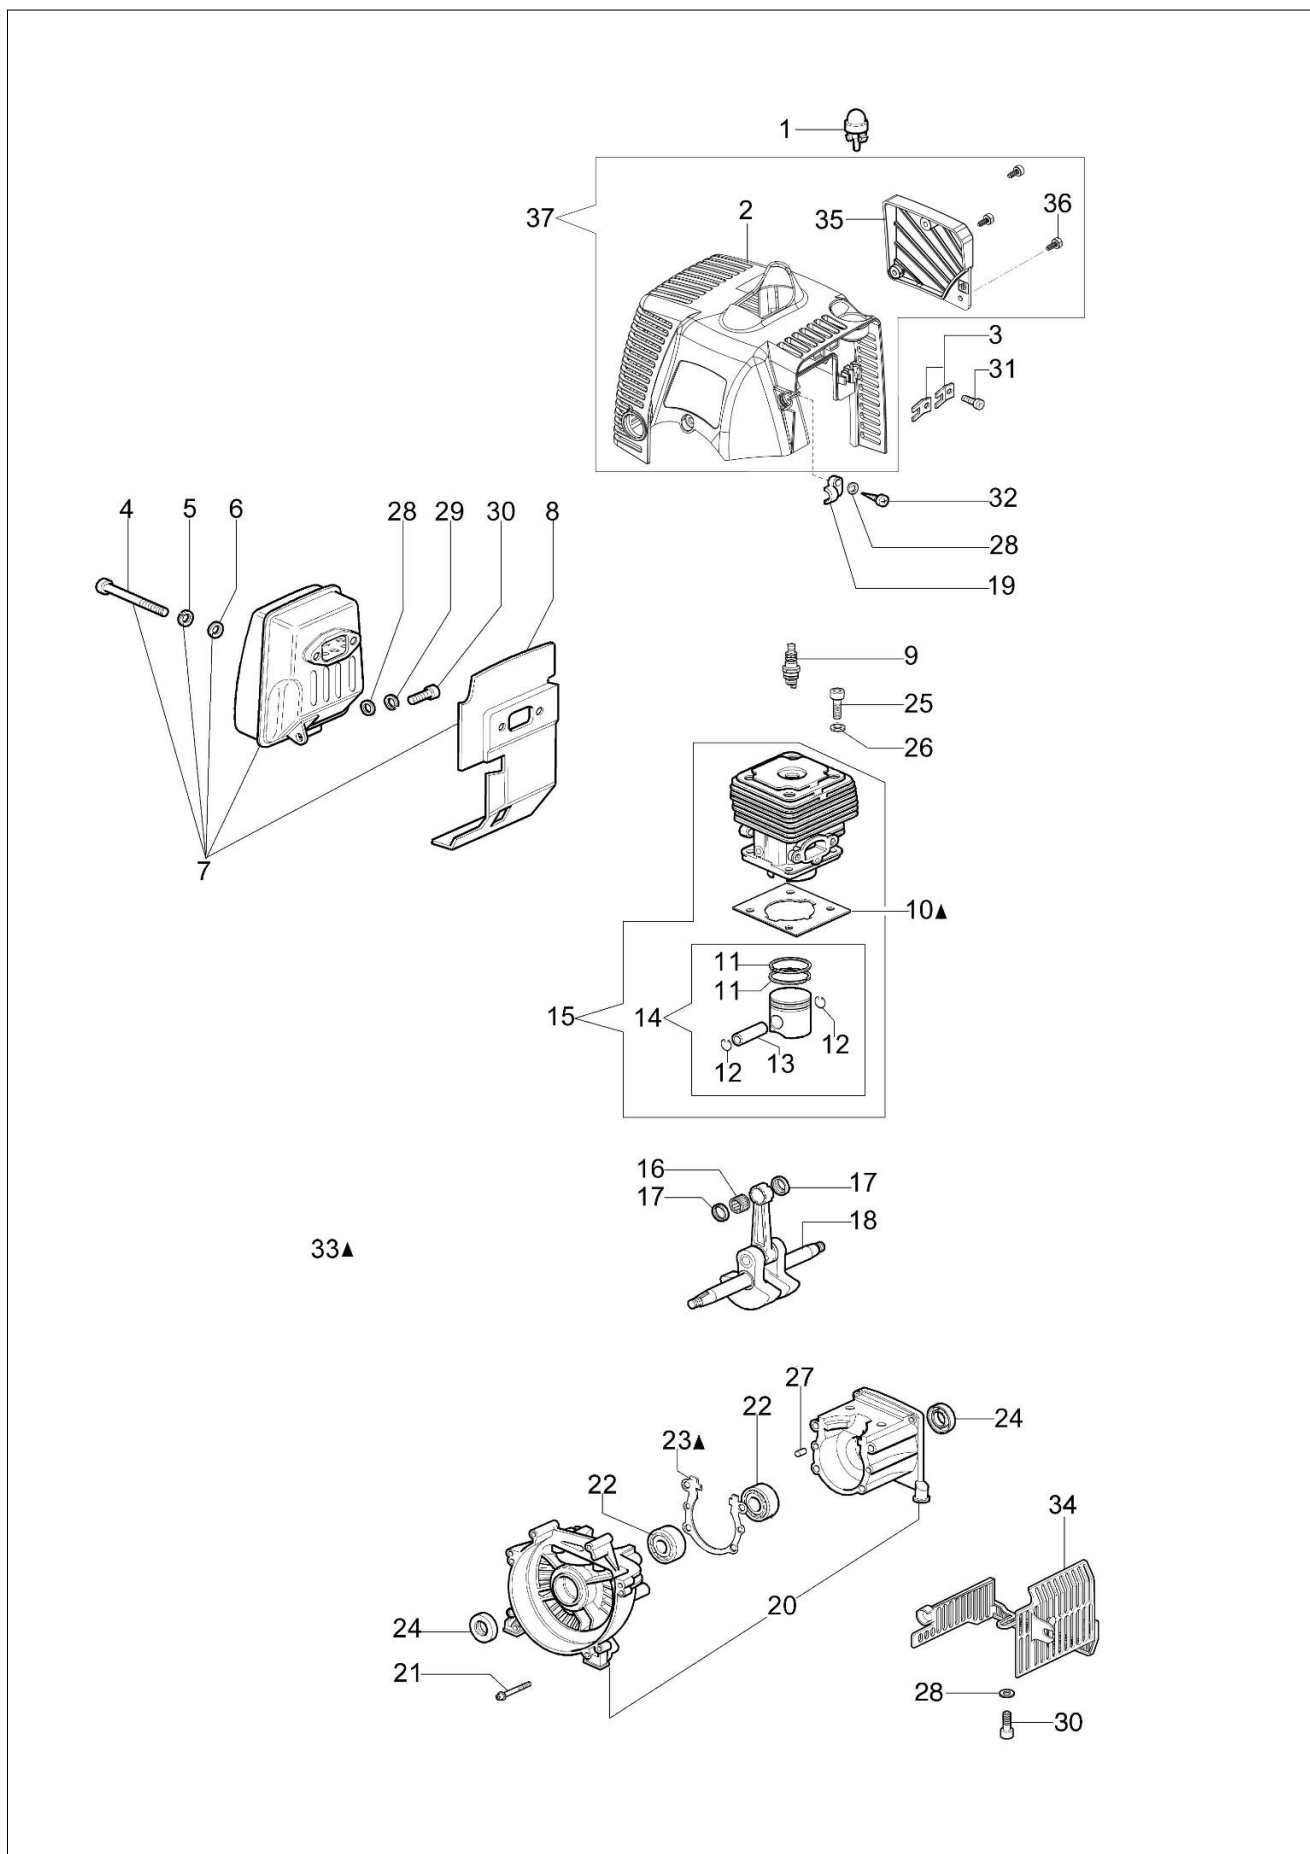

EF 4300 Kosa spalinowa

Dokumenty

- Silnik
- Rozrusznik i sprzęgło
- Zbiornik paliwa i filtr powietrza
- Przeniesienie napędu
- Gaźnik
- Akcesoria

Ilustracja Silnik

Znak	Ilosc	Kod artykul	Opis	Waznosc od	Waznosc do	Notakt	Biuletyny
1	1	2318817R	Pompka rozruchowa				
3	2	4191069BR	Płytką				
4	2	3801065R	Sruba				
5	2	3819036R	Podkładka				
6	1	3916006R	Podkładka				
7	1	61200061AR	Tłumik				
8	1	61200063AR	Deflektor				
9	1	3055115R	Świeca zapłonowa				
10	1	61350272R	Uszczelka				
11	2	074000405R	Pierscien tłokowy				
12	2	004900061R	Pierscien				
13	1	50110047R	Pierscien tłokowy				
14	1	50120034A	Tłok kpl. Ø40				
15	1	61330204	Cylinder kpl. Ø40				
16	1	50110044R	Łozysko				
17	2	50110043AR	Dystans				
18	1	61200001R	Wał korbowy				
19	1	61200064R	Stoper				
20	1	61330067	Skrzynia korbowa kpl.				
21	1	3860096R	Sruba				
22	2	094000006R	Łozysko				
23	1	61200006AR	Uszczelka				
24	2	094000099R	Pierścień uszczelniający				
25	4	094000101R	Śruba				
26	4	3833073R	Podkładka				
27	2	3023008R	Sworzeń				
28	3	3916005R	Podkładka				
29	1	3819006R	Podkładka				
30	3	3801010R	Sruba				
31	2	3960030R	Śruba				
32	1	3960069AR	Śruba				
33	1	61202038BR	Zestaw uszczelek				
34	1	61330054BR	Ośłona				
35	1	61330079R	Pokrywa				
36	3	3893009R	Śruba				
37	1	61330080AR	Zestaw osłona cylindra				BT3-115-06/12