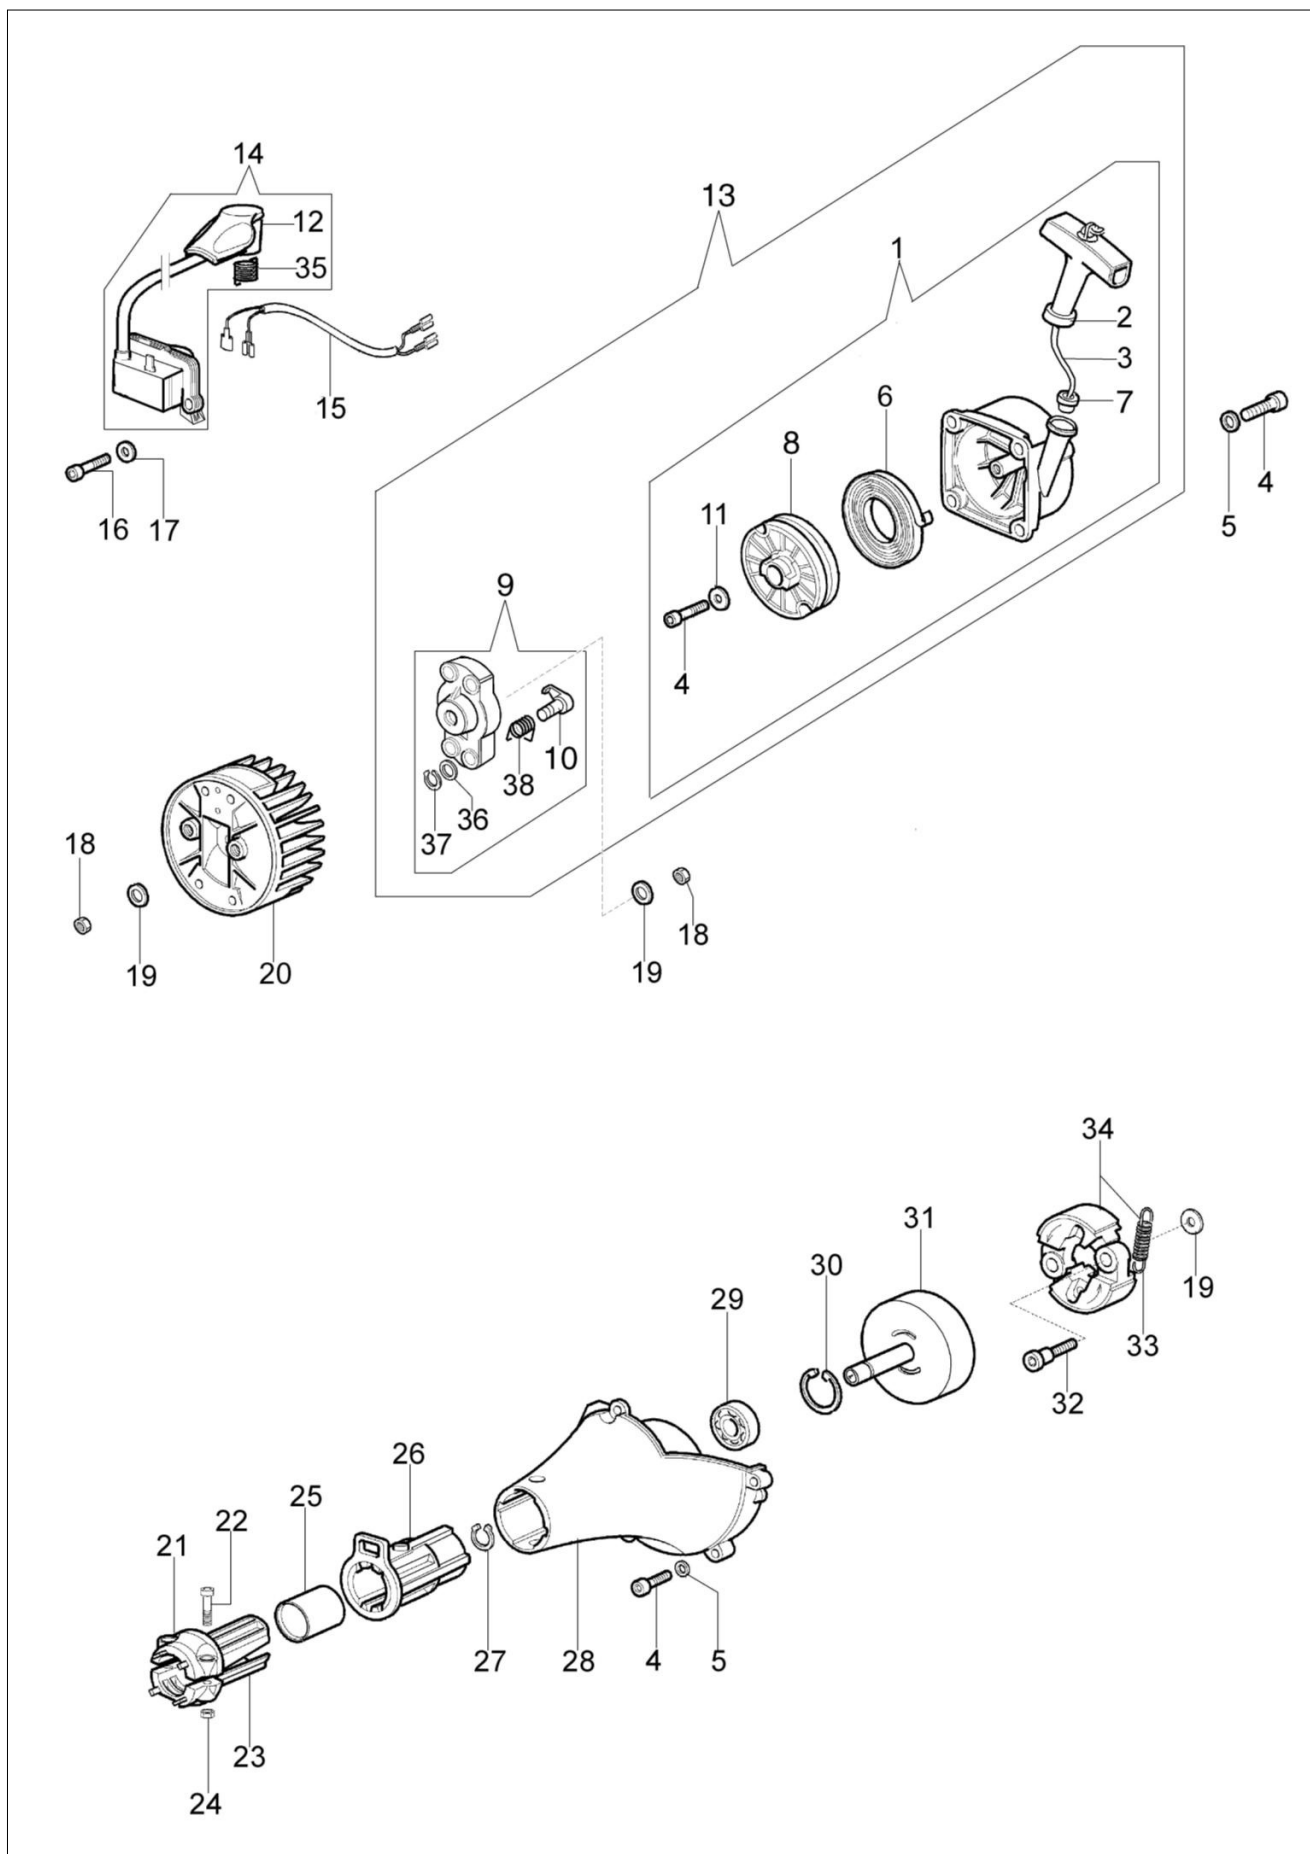

EF 4300 Kosa spalinowa

Dokumenty

- Silnik
- Rozrusznik i sprzęgło
- Zbiornik paliwa i filtr powietrza
- Przeniesienie napędu
- Gaźnik
- Akcesoria

Ilustracja Silnik

Znak	Ilosc	Kod artykul	Opis	Waznosc od	Waznosc do	Notakt	Biuletyny
1	1	2318817R	Pompka rozruchowa				
3	2	4191069BR	Płytką				
4	2	3801065R	Sruba				
5	2	3819036R	Podkładka				
6	1	3916006R	Podkładka				
7	1	61200061AR	Tłumik				
8	1	61200063AR	Deflektor				
9	1	3055115R	Świeca zapłonowa				
10	1	61350272R	Uszczelka				
11	2	074000405R	Pierscien tłokowy				
12	2	004900061R	Pierscien				
13	1	50110047R	Pierscien tłokowy				
14	1	50120034A	Tłok kpl. Ø40				
15	1	61330204	Cylinder kpl. Ø40				
16	1	50110044R	Łozysko				
17	2	50110043AR	Dystans				
18	1	61200001R	Wał korbowy				
19	1	61200064R	Stoper				
20	1	61330067	Skrzynia korbowa kpl.				
21	1	3860096R	Sruba				
22	2	094000006R	Łozysko				
23	1	61200006AR	Uszczelka				
24	2	094000099R	Pierścień uszczelniający				
25	4	094000101R	Śruba				
26	4	3833073R	Podkładka				
27	2	3023008R	Sworzeń				
28	3	3916005R	Podkładka				
29	1	3819006R	Podkładka				
30	3	3801010R	Sruba				
31	2	3960030R	Śruba				
32	1	3960069AR	Śruba				
33	1	61202038BR	Zestaw uszczelek				
34	1	61330054BR	Ośłona				
35	1	61330079R	Pokrywa				
36	3	3893009R	Śruba				
37	1	61330080AR	Zestaw osłona cylindra				BT3-115-06/12