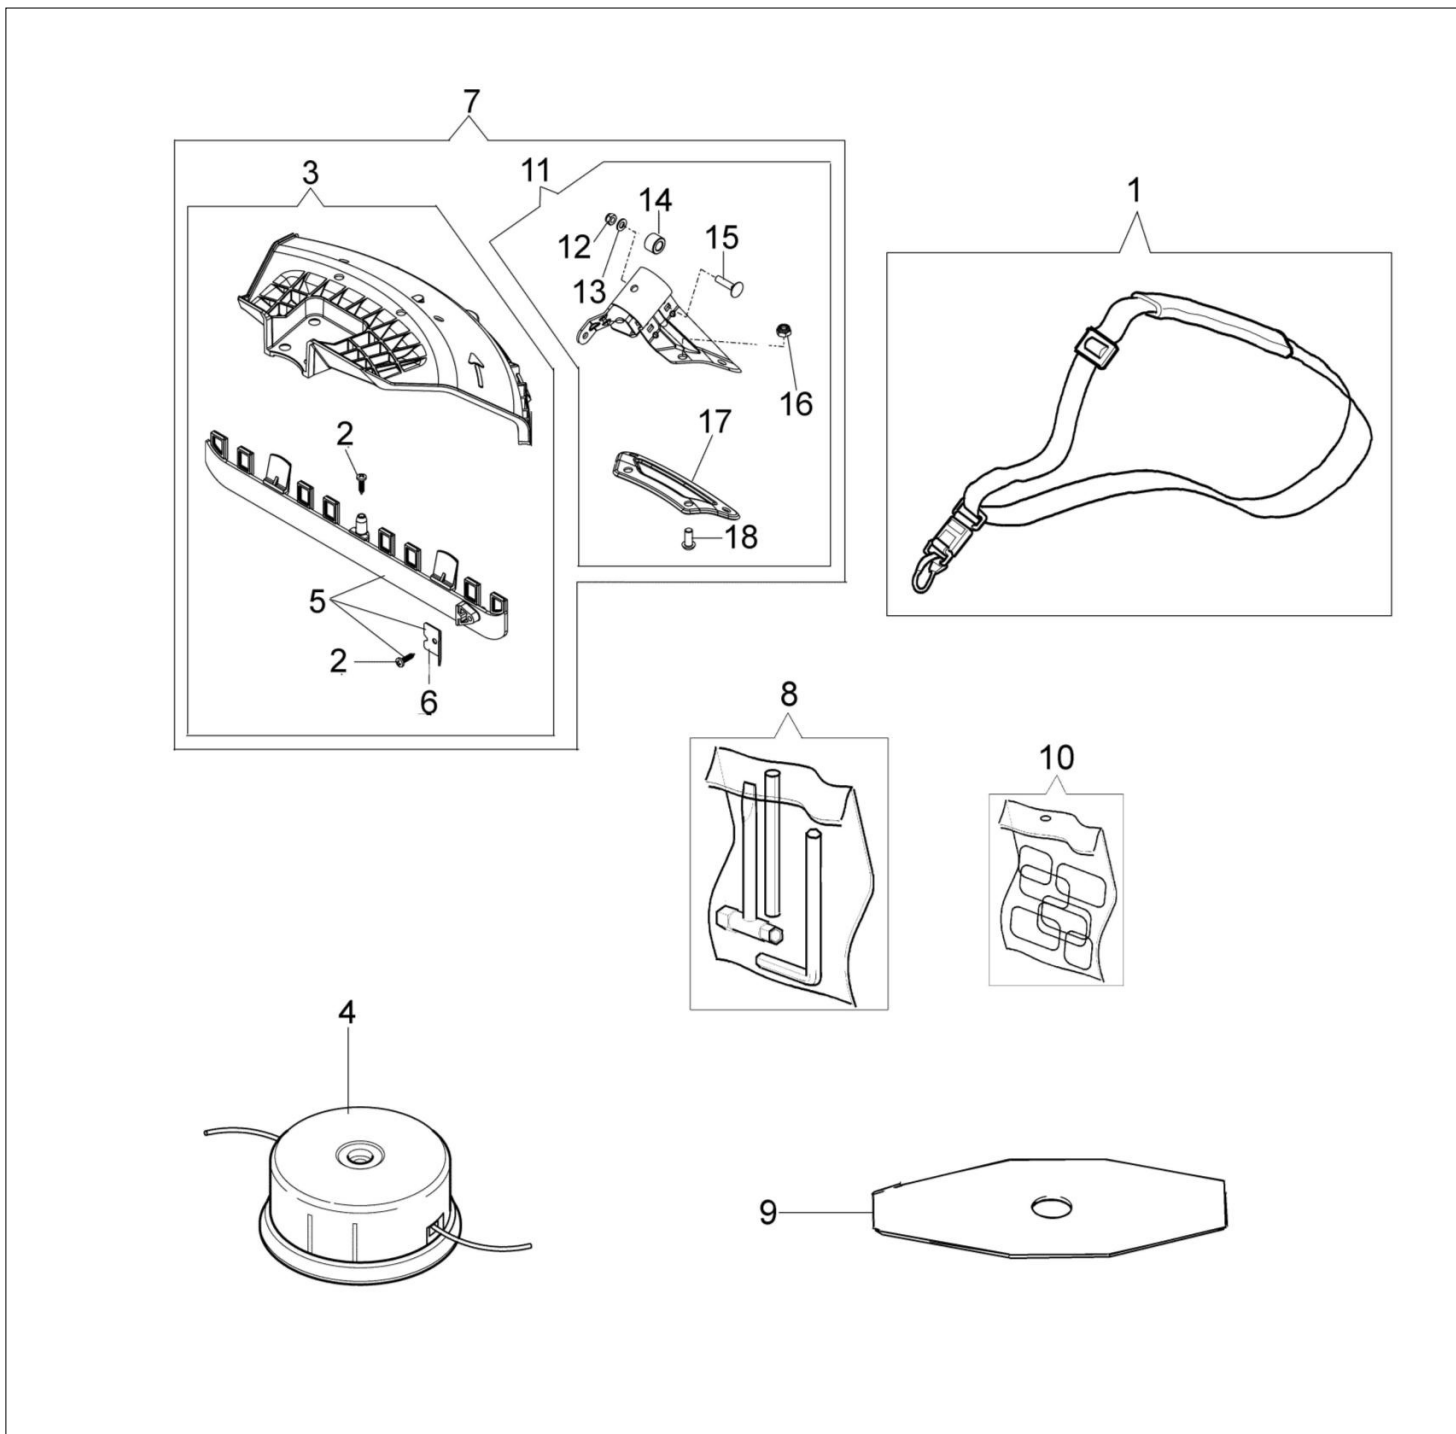

15 ■ KIT RIPARAZIONE
REPAIR KIT

Ilustracja Gaźnik

Znak	Ilość	Kod artykuł	Opis	Ważność od	Ważność do	Notakt	Biuletyny
1	1	50010141	Śruba				
2	2	095000164	Pierścień				
3	1	072700211	Przepustnica				
4	1	2318211	Sworzeń				
5	1	2318737	Walek				
6	1	072700347	Sprężyna				
7	1	2318631	Śruba regulacyjna				
8	1	2318837	Śruba regulacyjna				
9	1	074000240	Śruba regulacyjna				
10	1	2318191	Pokrywa				
11	4	035000162	Śruba				
12	1	003300197	Śruba				
13	1	375100087	Pokrywa				
14	1	003300201	Walek napędowy				
15	1	2318671	Zestaw naprawczy				
16	1	094600148	Sprężyna				