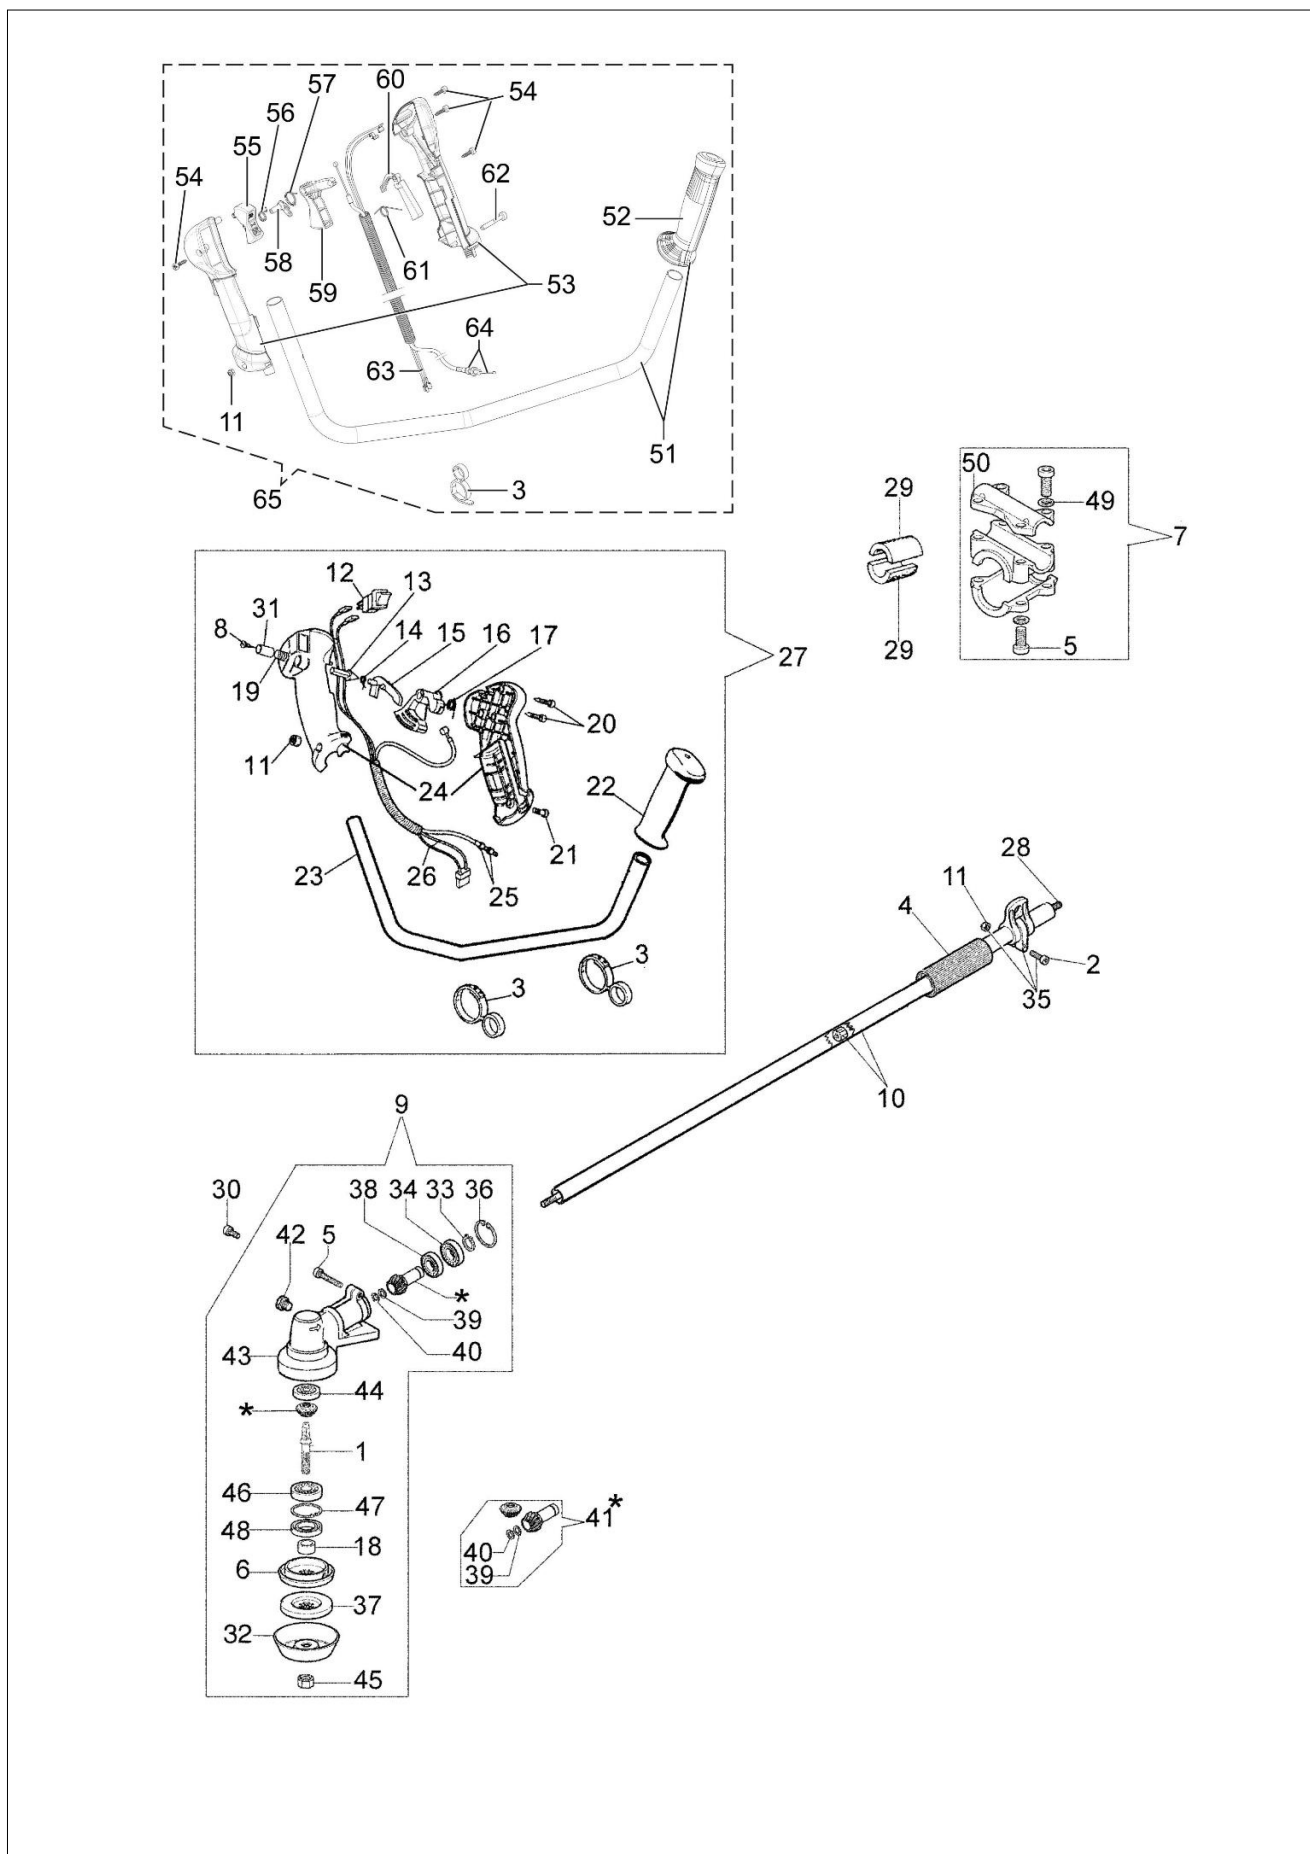

Ilustracja Przeniesienie napędu

Znak	Ilość	Kod artykuł	Opis	Ważność od	Ważność do	Notakt	Biuletyny
1	1	61250054R	Trzpień (zabezpieczający)				
2	2	3801015R	Sruba				
3	2	61170132R	Przelotka				
4	1	4179094AR	Pokrętło				
5	5	3801013R	Sruba				
6	1	61040145R	Piasta				
7	1	074000183AR	Zacisk	06/2011			BT3-106-04/11
8	1	3960021	Śruba				
9	1	61250287A	Przekładnia katowa Ø28				
10	1	4191192R	Oslona Ø28				
11	8	3914003R	Nakretka				
12	1	2317021R	Wyłącznik				
13	1	4138358R	Przycisk				
14	1	4138360R	Sprężyna				
15	1	4174246AR	Dźwignia				
16	1	4174245CR	Dźwignia gazu				
17	1	4138361R	Sprężyna				
18	1	61040066R	Dystans				
19	1	4100098BR	Sprężyna				
20	2	3960029	Śruba				
21	1	3801016R	Sruba				
22	1	61040140R	Pokrętło				
23	1	4174187ER	Uchwyt				BT3-115-06/12
24	1	61040131R	Uchwyt				
25	1	61200047R	Linka gazu				
26	1	61200046R	Przewód				
27	1	61200175R	Uchwyt kpl.				
28	1	4098116R	Walek napędowy				
29	2	074000035R	Amortyzator				
30	1	3901008R	Śruba				
31	1	4138359R	Przycisk				
32	1	61110074R	Oslona				
33	1	3024012R	Pierscien sprężysty				
34	1	3035023R	Łożysko				
35	1	4179194AR	Taśma Ø28				
36	1	3025019	Pierscien				
37	1	4179089R	Kolnierz				
38	1	3034019R	Łożysko				
39	1	4138311A	Pierscien				
40	1	3025009	Pierscien				
41	1	61040133A	Zestaw naprawczy przekładni katowej				
42	1	61040071R	Korek				
43	1	61040144R					
44	1	3034218R					
45	1	61110075R