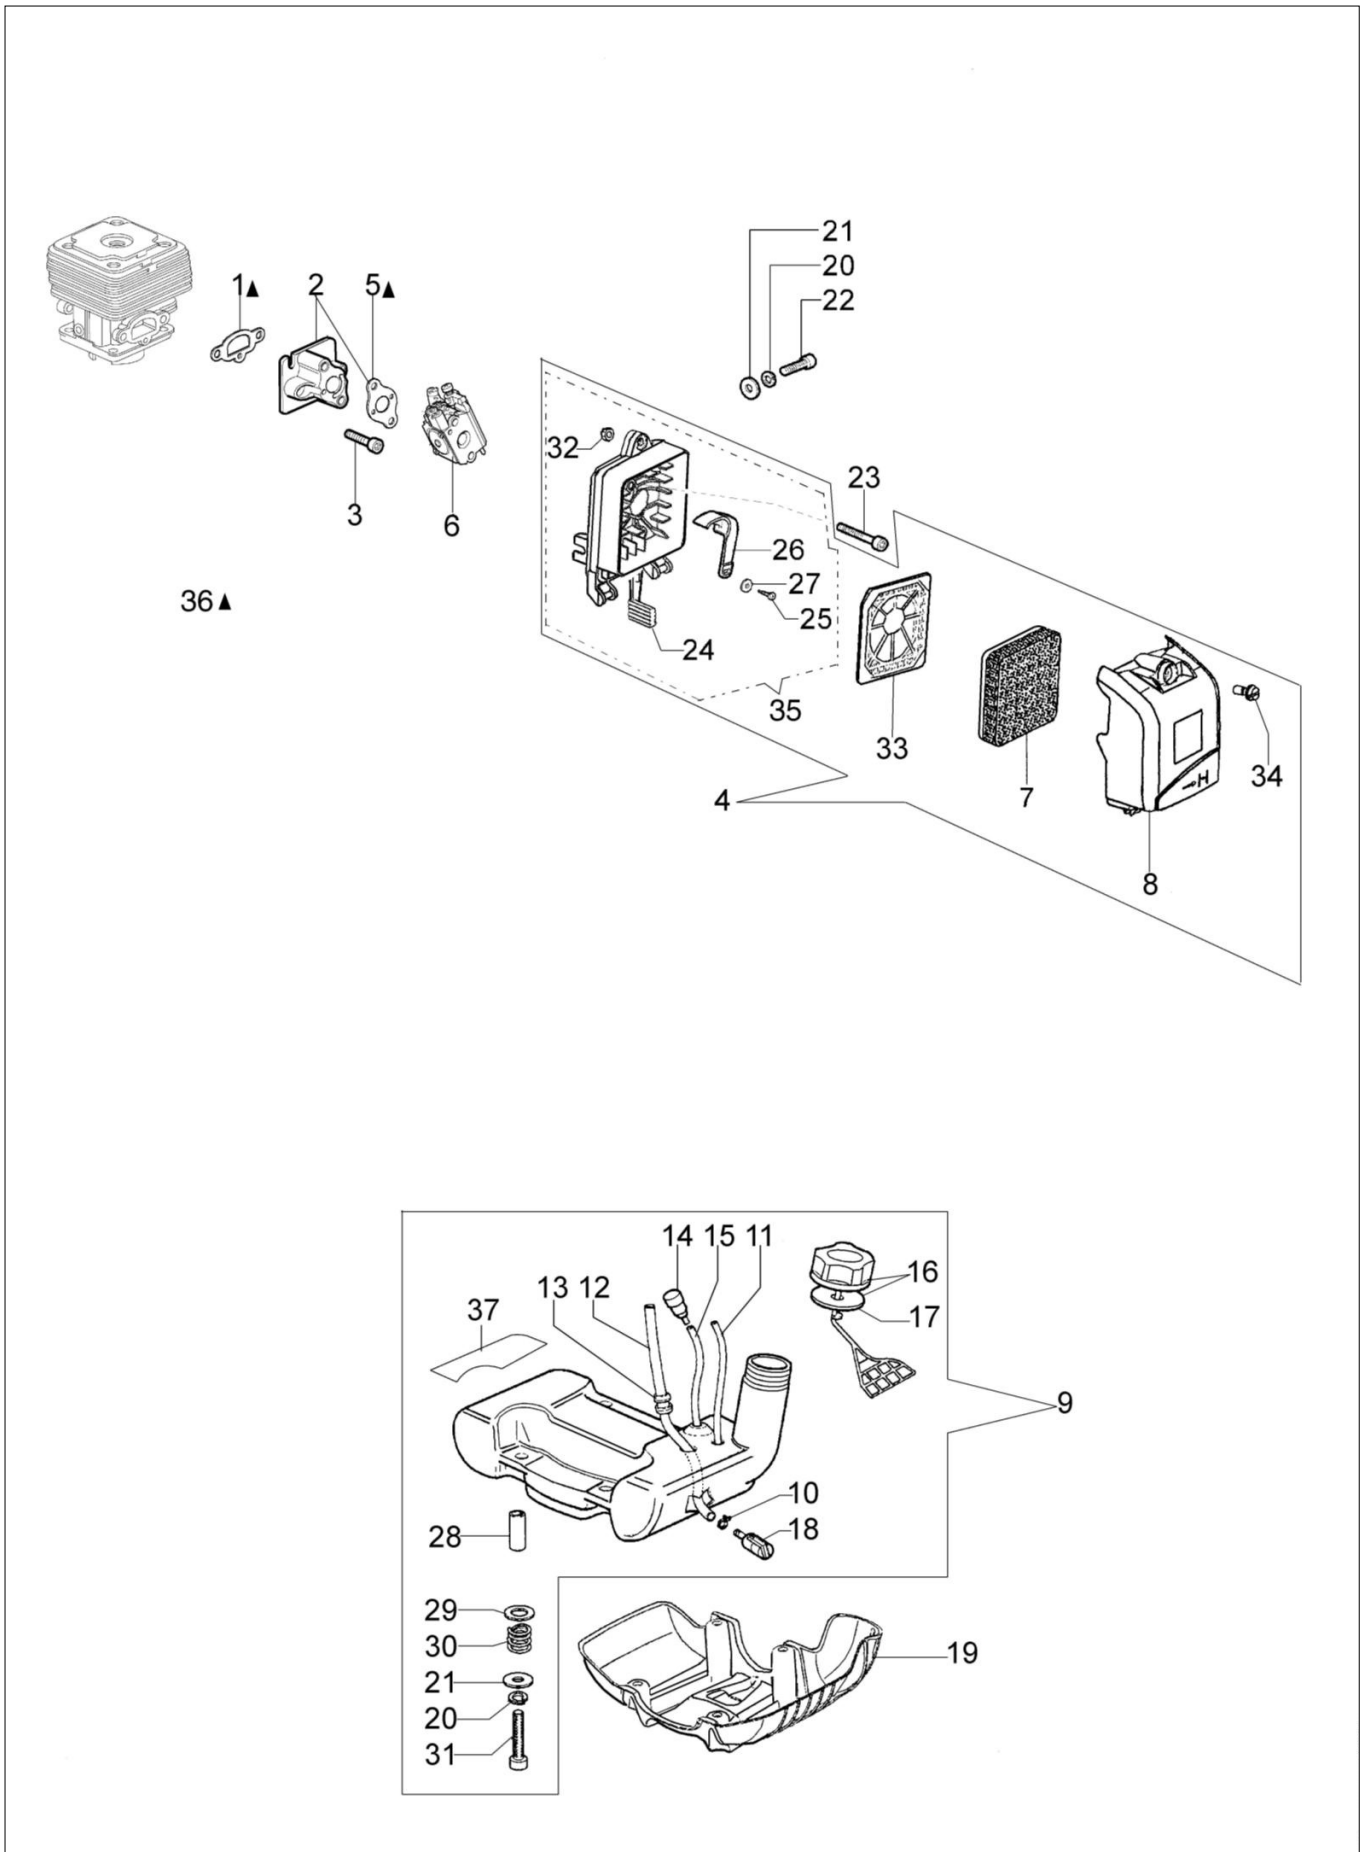

Ilustracja Zbiornik paliwa i filtr powietrza

Znak	Ilosc	Kod artykul	Opis	Waznosc od	Waznosc do	Notakt	Biuletyny
1	1	61200019AR	Uszczelka				
2	1	61200198	Izolator termiczny				
3	2	3801015R	Sruba				
4	1	61330070	Filtr powietrza kpl.				
5	1	61200196AR	Uszczelka				
6	1	2318765AR	Gaźnik WT-869A				
7	1	61330053AR	Filtr powietrza				
8	1	61330048AR	Pokrywa filtra				
9	1	61200028DR	Kompletny zbiornik				
10	1	4098377R	Tasma				
11	1	61350328R	Wąż				
12	1	3073014R	Wąż				
13	1	4161211R	Tuleja				
14	1	61070011AR	Zawór odpowietrznika				
15	1	61250228R	Wąż				
16	1	61070079AR	Korek kpl.				
17	1	61070006R	Uszczelka				
18	1	094600450R	Filtr paliwa				
19	1	61200238AR	Oslona				
20	5	3819006R	Podkladka				
21	5	3918005R	Podkladka				
22	1	3801013R	Sruba				
23	2	61052009BR	Śruba				
24	1	61200024R	Dźwignia				
25	1	3960069AR	Śruba				
26	1	61200023AR	Dźwignia				
27	1	4120070	Podkladka				
28	4	61200128R	Dystans				
29	4	3916008R	Podkladka				
30	1	61200129R	Sprężyna				
31	4	3801016R	Sruba				
32	1	034000013R	Nakretka				
33	1	61330035R	Oslona				
34	1	61330040AR	Sruba				
35	1	61202067	Kit filtra powietrza				
36	1	61202038BR	Zestaw uszczelek				
37	1	61210047R	Oslona