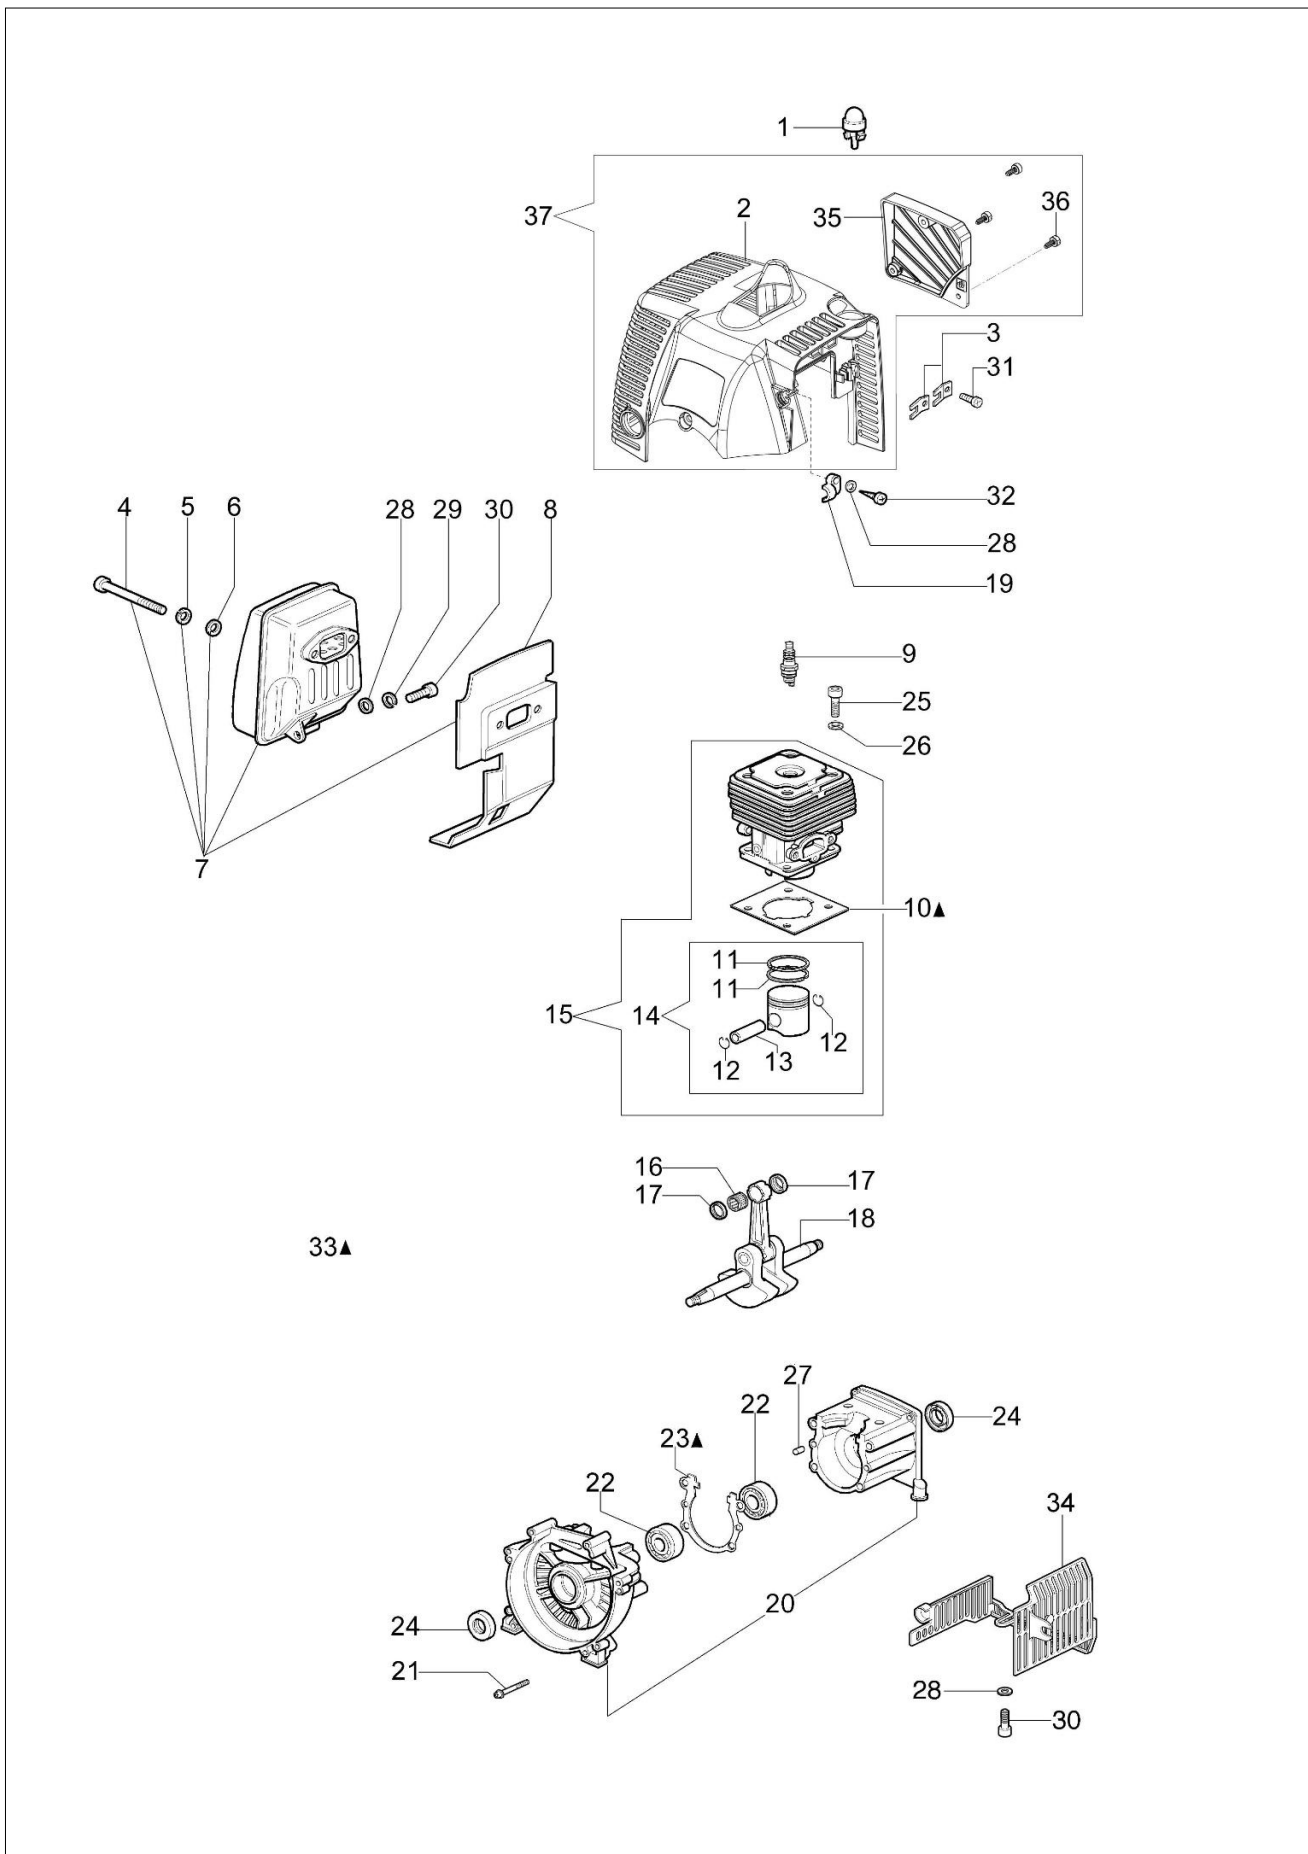

EF 3600 Kosa spalinowa

Dokumenty

- Silnik
- Rozrusznik i sprzęgło
- Zbiornik paliwa i filtr powietrza
- Przeniesienie napędu
- Gaźnik
- Akcesoria

Ilustracja Silnik

Znak	Ilosc	Kod artykul	Opis	Waznosc od	Waznosc do	Notakt	Biuletyny
1	1	2318817R	Pompka rozruchowa				
2	1	61200027BR	Oslona cylindra				BT3-115-06/12
3	2	4191069BR	Plytka				
4	2	3801065R	Sruba				
5	2	3819036R	Podkladka				
6	1	3916006R	Podkladka				
7	1	61200061AR	Tlumik				
8	1	61200063AR	Deflektor				
9	1	3055115R	Swieca zaplonowa				
10	1	61350272R	Uszczelka				
11	2	074000405R	Pierscien tlukowy				
12	2	004900061R	Pierscien				
13	1	50110047R	Pierscien tlukowy				
14	1	61212004B	Tlok kpl. Ø38				
15	1	61212005B	Cylinder kpl. Ø38				
16	1	50110044R	Lozysko				
17	2	50110043AR	Dystans				
18	1	61200001R	Wal korbowy				
19	1	61200064R	Stoper				
20	1	61330067	Skrzynia korbowa kpl.				
21	1	3860096R	Sruba				
22	2	094000006R	Lozysko				
23	1	61200006AR	Uszczelka				
24	2	094000099R	Pierścien uszczelniający				
25	4	094000101R	Śruba				
26	4	3833073R	Podkladka				
27	2	3023008R	Sworzeń				
28	3	3916005R	Podkladka				
29	1	3819006R	Podkladka				
30	3	3801010R	Sruba				
31	2	3960030R	Śruba				
32	1	3960069AR	Śruba				
33	1	61202038BR	Zestaw uszczelek				
34	1	61330054BR	Oslona				
35	1	61330079R	Pokrywa				
36	3	3893009R	Śruba				
37	1	61330080AR					