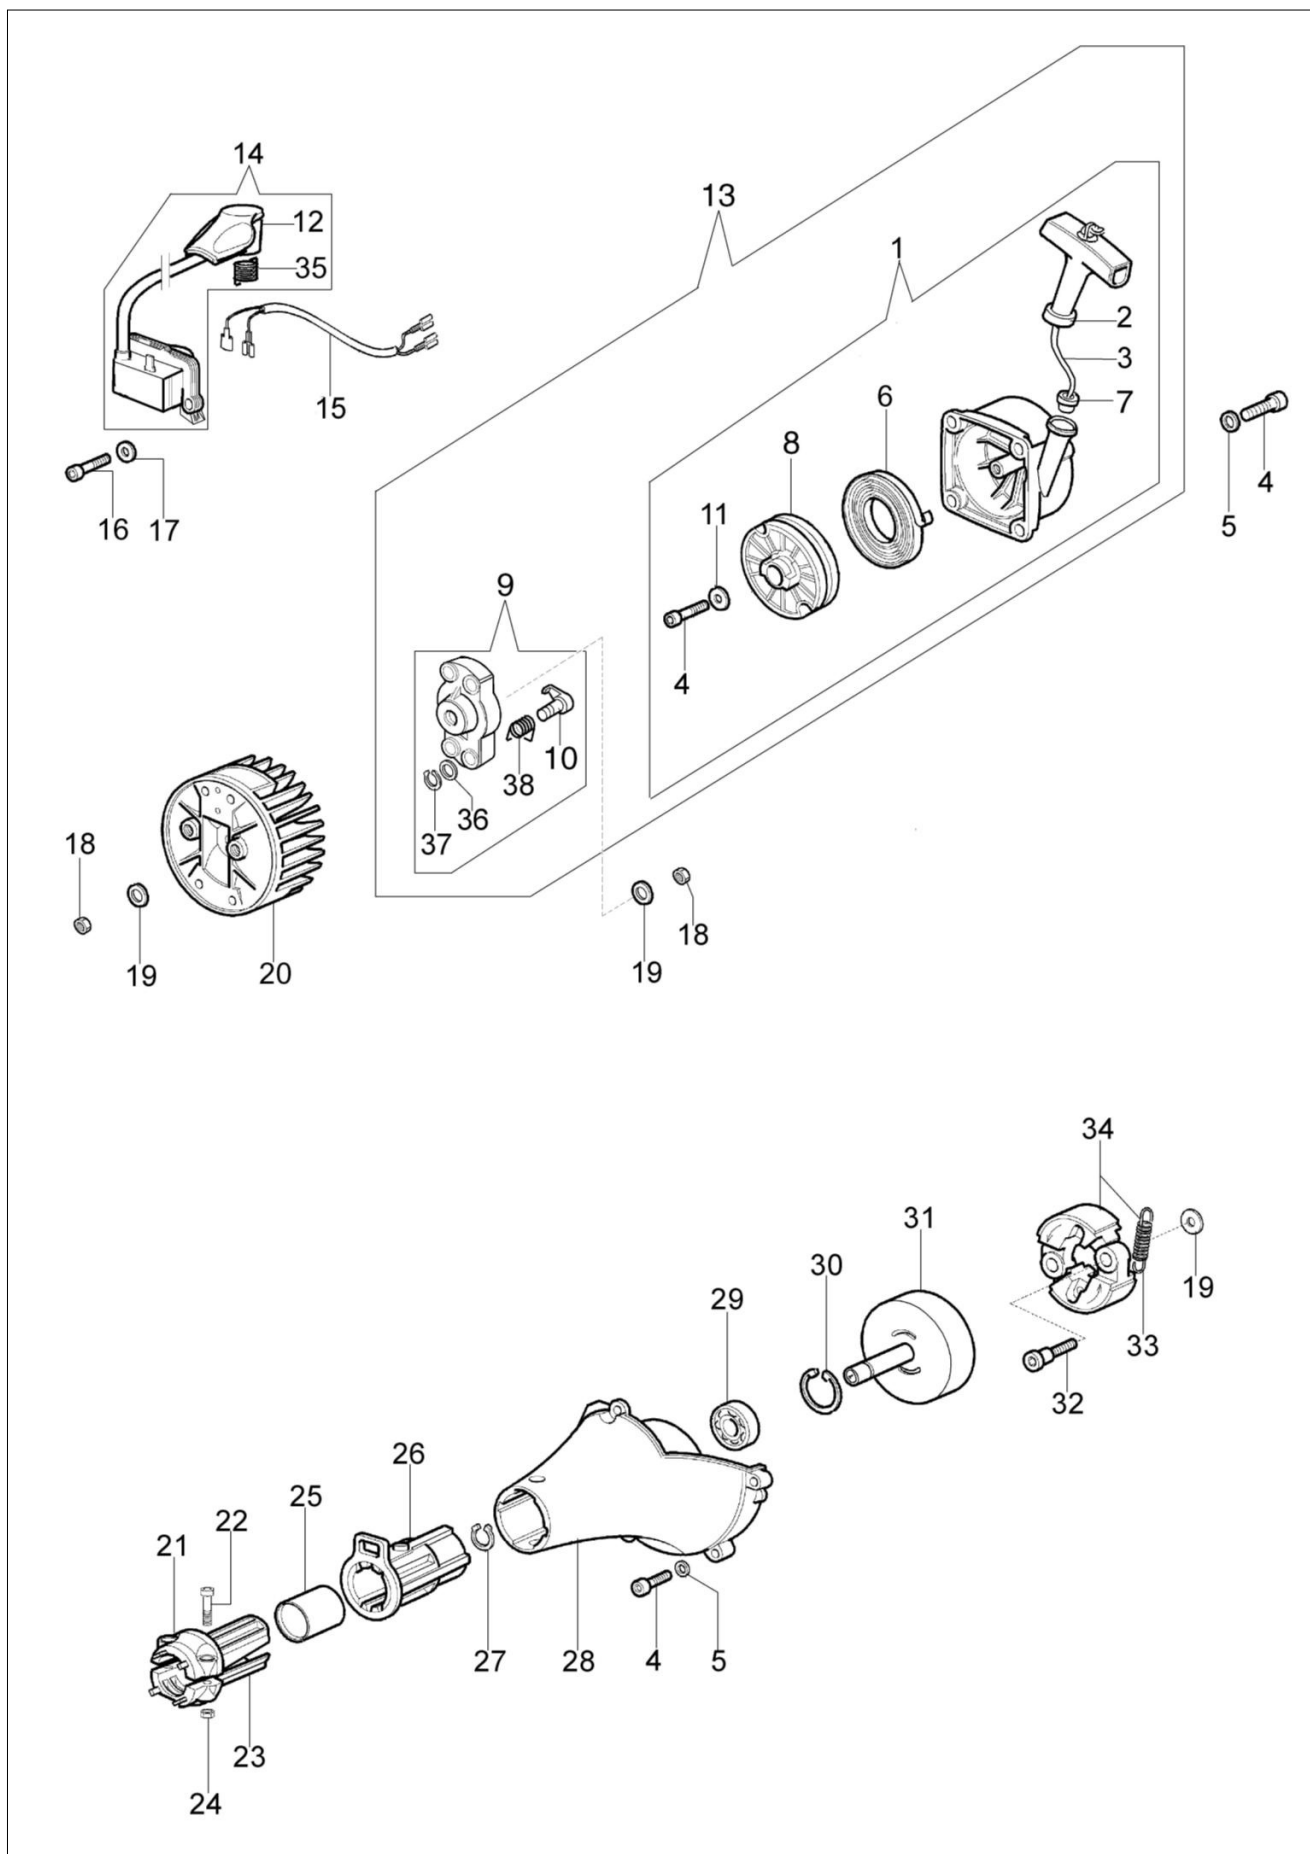

EF 3600 Kosa spalinowa

Dokumenty

- Silnik
- Rozrusznik i sprzęgło
- Zbiornik paliwa i filtr powietrza
- Przeniesienie napędu
- Gaźnik
- Akcesoria

Ilustracja Silnik

Znak	Ilosc	Kod artykul	Opis	Waznosc od	Waznosc do	Notakt	Biuletyny
1	1	2318817R	Pompka rozruchowa				
2	1	61200027BR	Oslona cylindra				BT3-115-06/12
3	2	4191069BR	Plytka				
4	2	3801065R	Sruba				
5	2	3819036R	Podkladka				
6	1	3916006R	Podkladka				
7	1	61200061AR	Tlumik				
8	1	61200063AR	Deflektor				
9	1	3055115R	Swieca zaplonowa				
10	1	61350272R	Uszczelka				
11	2	074000405R	Pierscien tlukowy				
12	2	004900061R	Pierscien				
13	1	50110047R	Pierscien tlukowy				
14	1	61212004B	Tlok kpl. Ø38				
15	1	61212005B	Cylinder kpl. Ø38				
16	1	50110044R	Lozysko				
17	2	50110043AR	Dystans				
18	1	61200001R	Wal korbowy				
19	1	61200064R	Stoper				
20	1	61330067	Skrzynia korbowa kpl.				
21	1	3860096R	Sruba				
22	2	094000006R	Lozysko				
23	1	61200006AR	Uszczelka				
24	2	094000099R	Pierścien uszczelniający				
25	4	094000101R	Śruba				
26	4	3833073R	Podkladka				
27	2	3023008R	Sworzeń				
28	3	3916005R	Podkladka				
29	1	3819006R	Podkladka				
30	3	3801010R	Sruba				
31	2	3960030R	Śruba				
32	1	3960069AR	Śruba				
33	1	61202038BR	Zestaw uszczelek				
34	1	61330054BR	Oslona				
35	1	61330079R	Pokrywa				
36	3	3893009R	Śruba				
37	1	61330080AR					