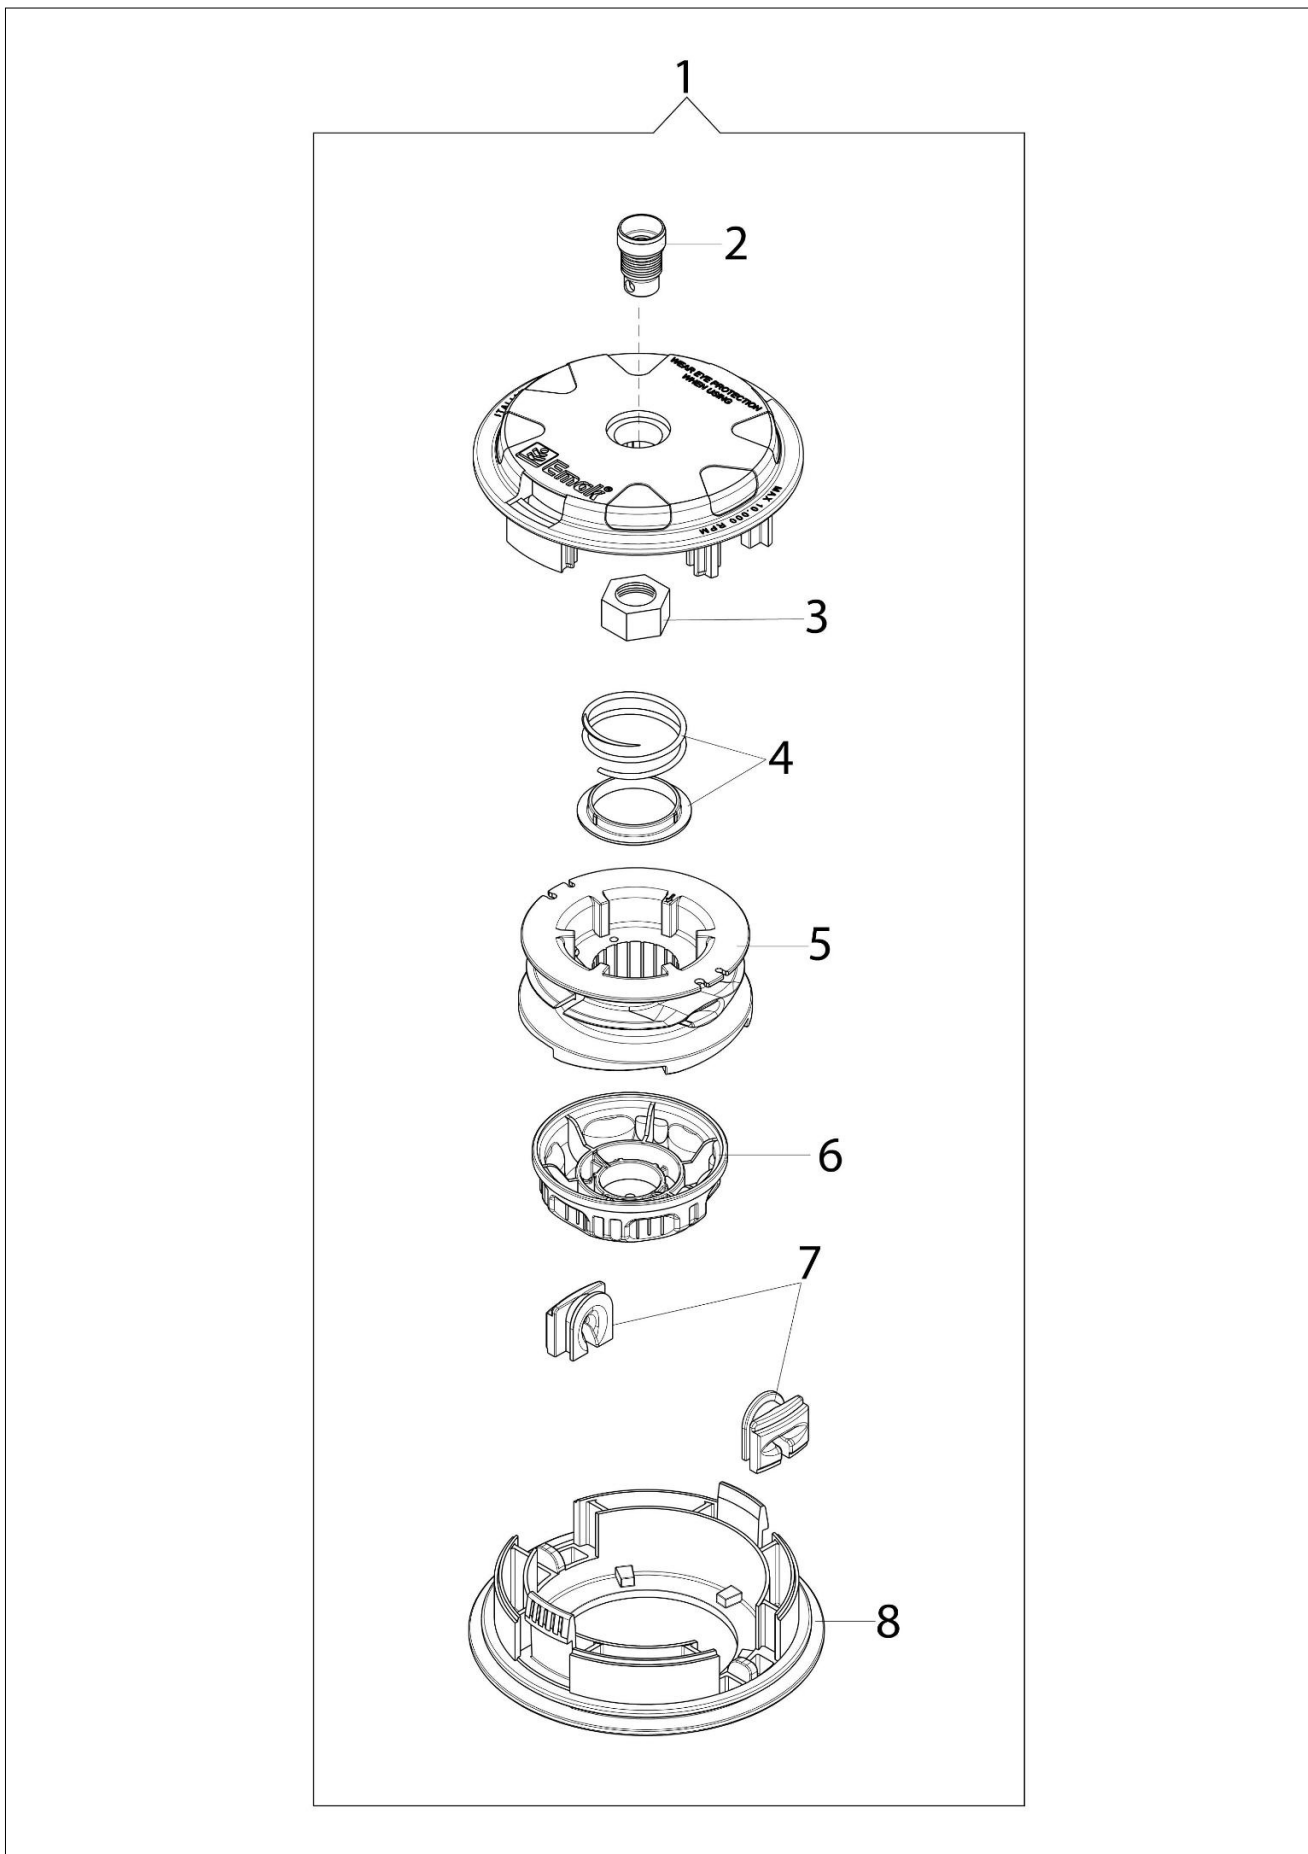

Ilustracja Katalog części zamiennych (Głowica "Load&Go" D.130)

Znak	Ilość	Kod artykuł	Opis	Ważność od	Ważność do	Notakt	Biuletyny
1	1	63129007	Głowica żyłkowa Load & Go			Easy&LongLife	
1	1	63129014	Głowica Load&Go			ExtraLife	
2	1	63120041R	Wkładka				
3	1	63120040R	Nakretka				
4	1	63120031R	Kit Sprezyna				
5	1	63120020AR	Szpula żyłki				
6	1	63120007AR	Pokretło			Easy&LongLife	
6	1	63120030AR	Pokretło			ExtraLife	
7	2	63120001R	Tulejka				
8	1	63120005R	Pokrywa