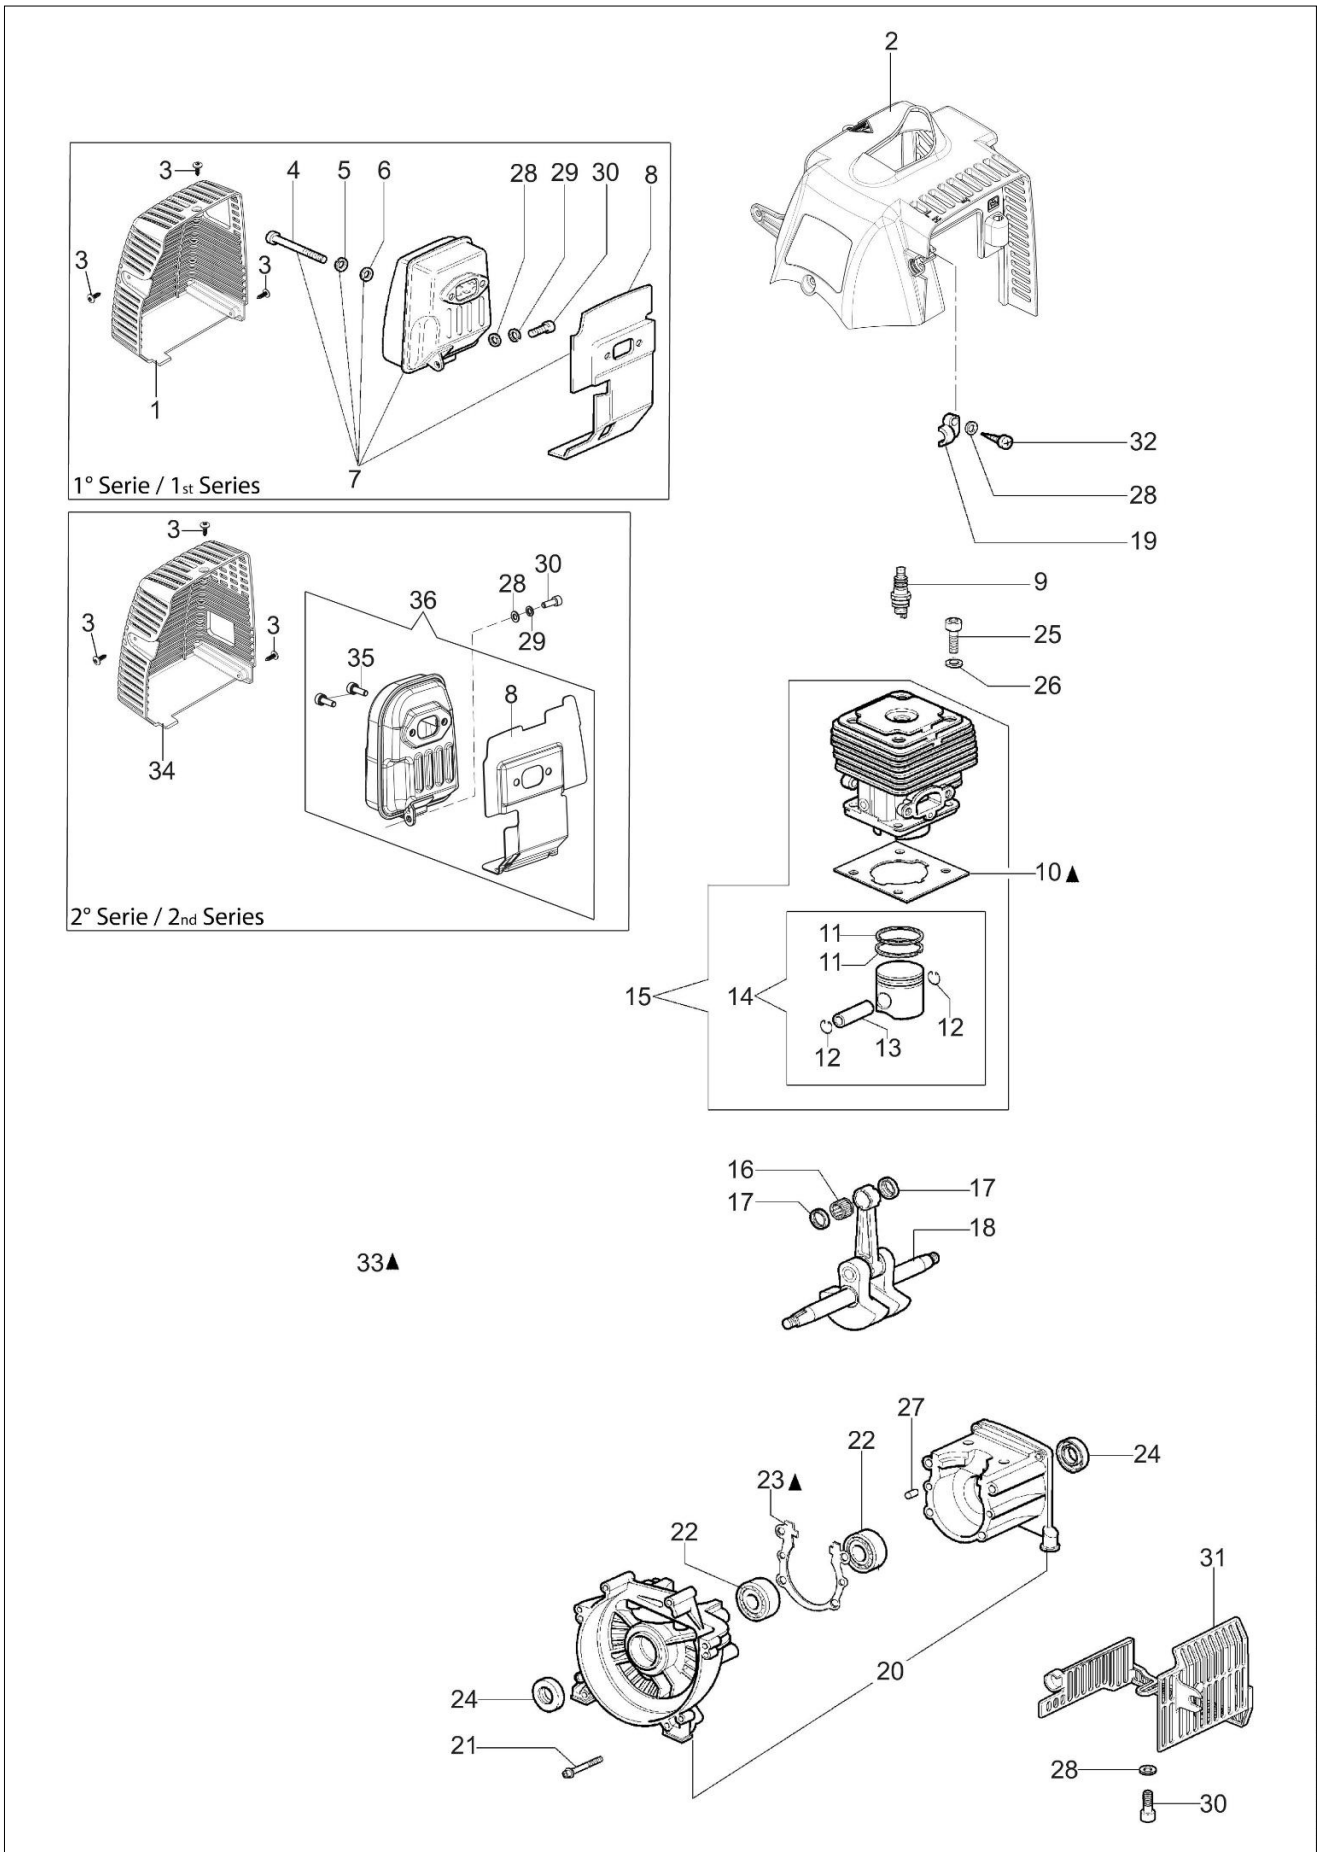

Katalog części zamiennych (Głowica "Load&Go" D.130)

Ilustracja Silnik

Znak	Ilosc	Kod artykul	Opis	Waznosc od	Waznosc do	Notakt	Biuletyny
1	1	61330119R	Pokrywa tłumika				
2	1	61330127R	Oslona cylindra				
3	3	3960121R	Sruba				
4	2	3801065R	Sruba				
5	2	3819036R	Podkladka				
6	1	3916006R	Podkladka				
7	1	61330126R	Tlumik kpl. KAT EURO 2				
8	1	61330125R	Deflektor				
9	1	3055115R	Swieca zaplonowa				
10	1	61350272R	Uszczelka				
11	2	4196166R	Pierscien tlukowy				
12	2	004900061R	Pierscien				
13	1	50110047R	Pierscien tlukowy				
14	1	61212004B	Tlok kpl. Ø38				
15	1	61212005B	Cylinder kpl. Ø38				
16	1	50110044R	Lozysko				
17	2	50110043AR	Dystans				
18	1	61200001R	Wal korbowy				
19	1	61200064R	Stoper				
20	1	61330067	Skrzynia korbowa kpl.				
21	1	3860096R	Sruba				
22	2	094000006R	Lozysko				
23	1	61200006AR	Uszczelka				
24	2	094000099R	Pierścien uszczelniający				
25	4	094000101R	Śruba				
26	4	3833073R	Podkladka				
27	2	3023008R	Sworzeń				
28	3	3916005R	Podkladka				
29	1	3819006R	Podkladka				
30	3	3801010R	Sruba				
31	1	61330054BR	Oslona				
32	1	3960069AR	Śruba				
33	1	61202038BR	Zestaw uszczelek				
34	1	61330168R	Pokrywa tłumika				
35	2	005100906AR	Śruba				
36	1	61330192CR	Tlumik kpl.				