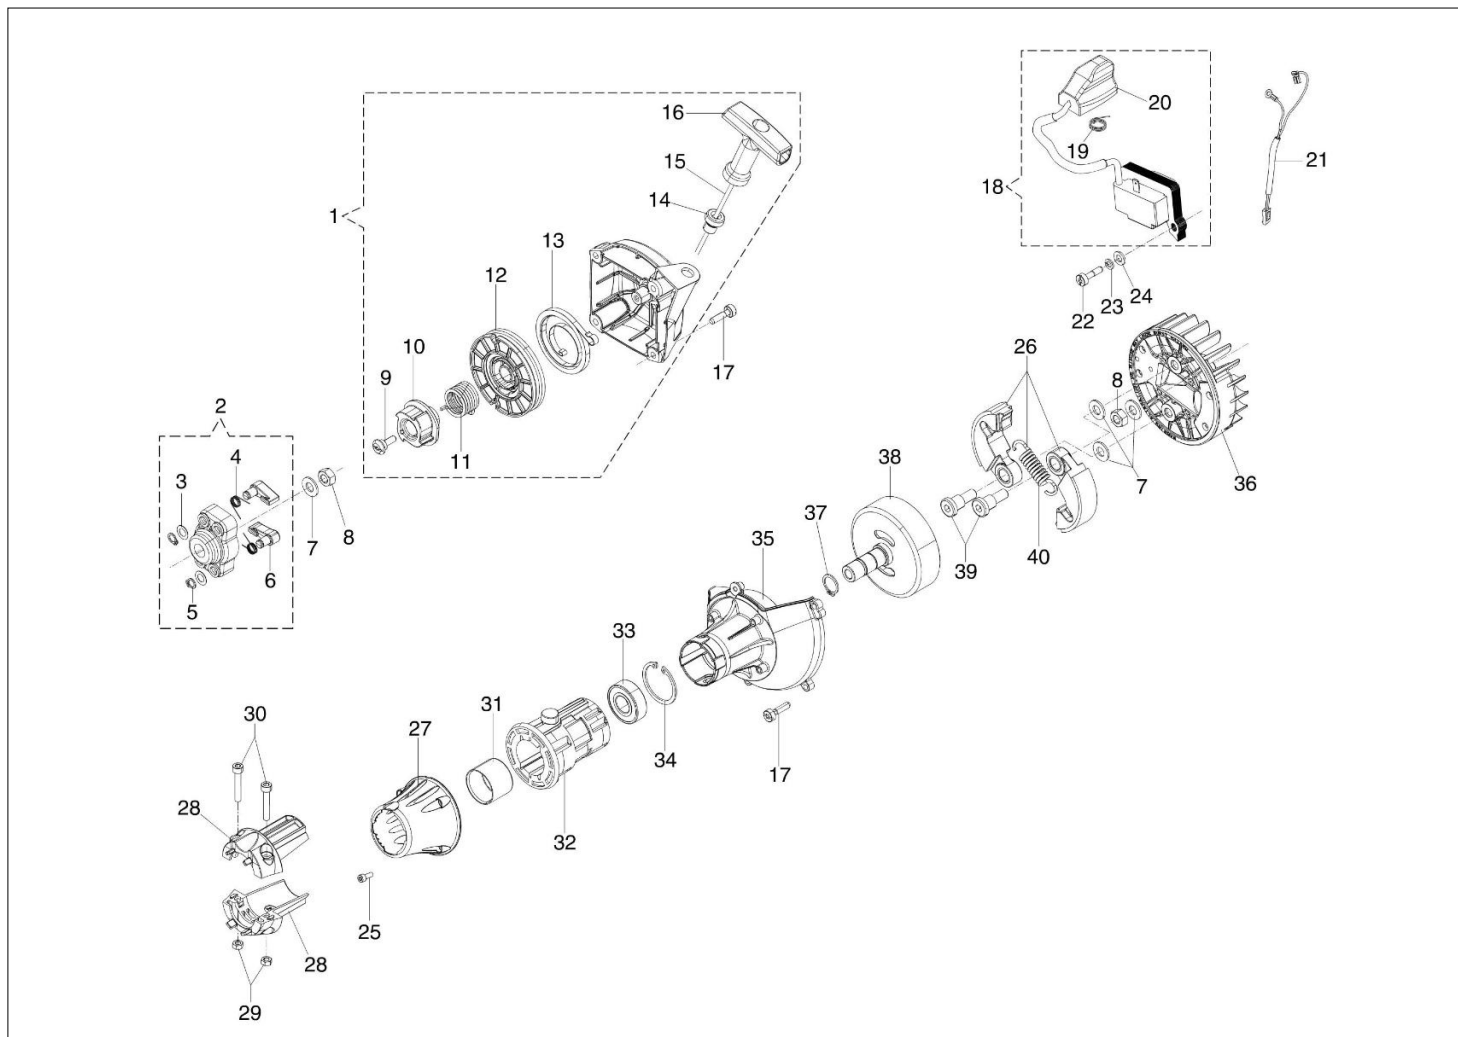

Katalog części zamiennych (Głowica "Load&Go" D.130)

Ilustracja Silnik

Znak	Ilosc	Kod artykul	Opis	Waznosc od	Waznosc do	Notakt	Biuletyny
1	1	61330119R	Pokrywa tłumika				
2	1	61330127R	Oslona cylindra				
3	3	3960121R	Sruba				
4	2	3801065R	Sruba				
5	2	3819036R	Podkladka				
6	1	3916006R	Podkladka				
7	1	61330126R	Tlumik kpl. KAT EURO 2				
8	1	61330125R	Deflektor				
9	1	3055115R	Swieca zaplonowa				
10	1	61350272R	Uszczelka				
11	2	4196166R	Pierscien tlukowy				
12	2	004900061R	Pierscien				
13	1	50110047R	Pierscien tlukowy				
14	1	61212004B	Tlok kpl. Ø38				
15	1	61212005B	Cylinder kpl. Ø38				
16	1	50110044R	Lozysko				
17	2	50110043AR	Dystans				
18	1	61200001R	Wal korbowy				
19	1	61200064R	Stoper				
20	1	61330067	Skrzynia korbowa kpl.				
21	1	3860096R	Sruba				
22	2	094000006R	Lozysko				
23	1	61200006AR	Uszczelka				
24	2	094000099R	Pierścien uszczelniający				
25	4	094000101R	Śruba				
26	4	3833073R	Podkladka				
27	2	3023008R	Sworzeń				
28	3	3916005R	Podkladka				
29	1	3819006R	Podkladka				
30	3	3801010R	Sruba				
31	1	61330054BR	Oslona				
32	1	3960069AR	Śruba				
33	1	61202038BR	Zestaw uszczelek				
34	1	61330168R	Pokrywa tłumika				
35	2	005100906AR	Śruba				
36	1	61330192CR	Tlumik kpl.				