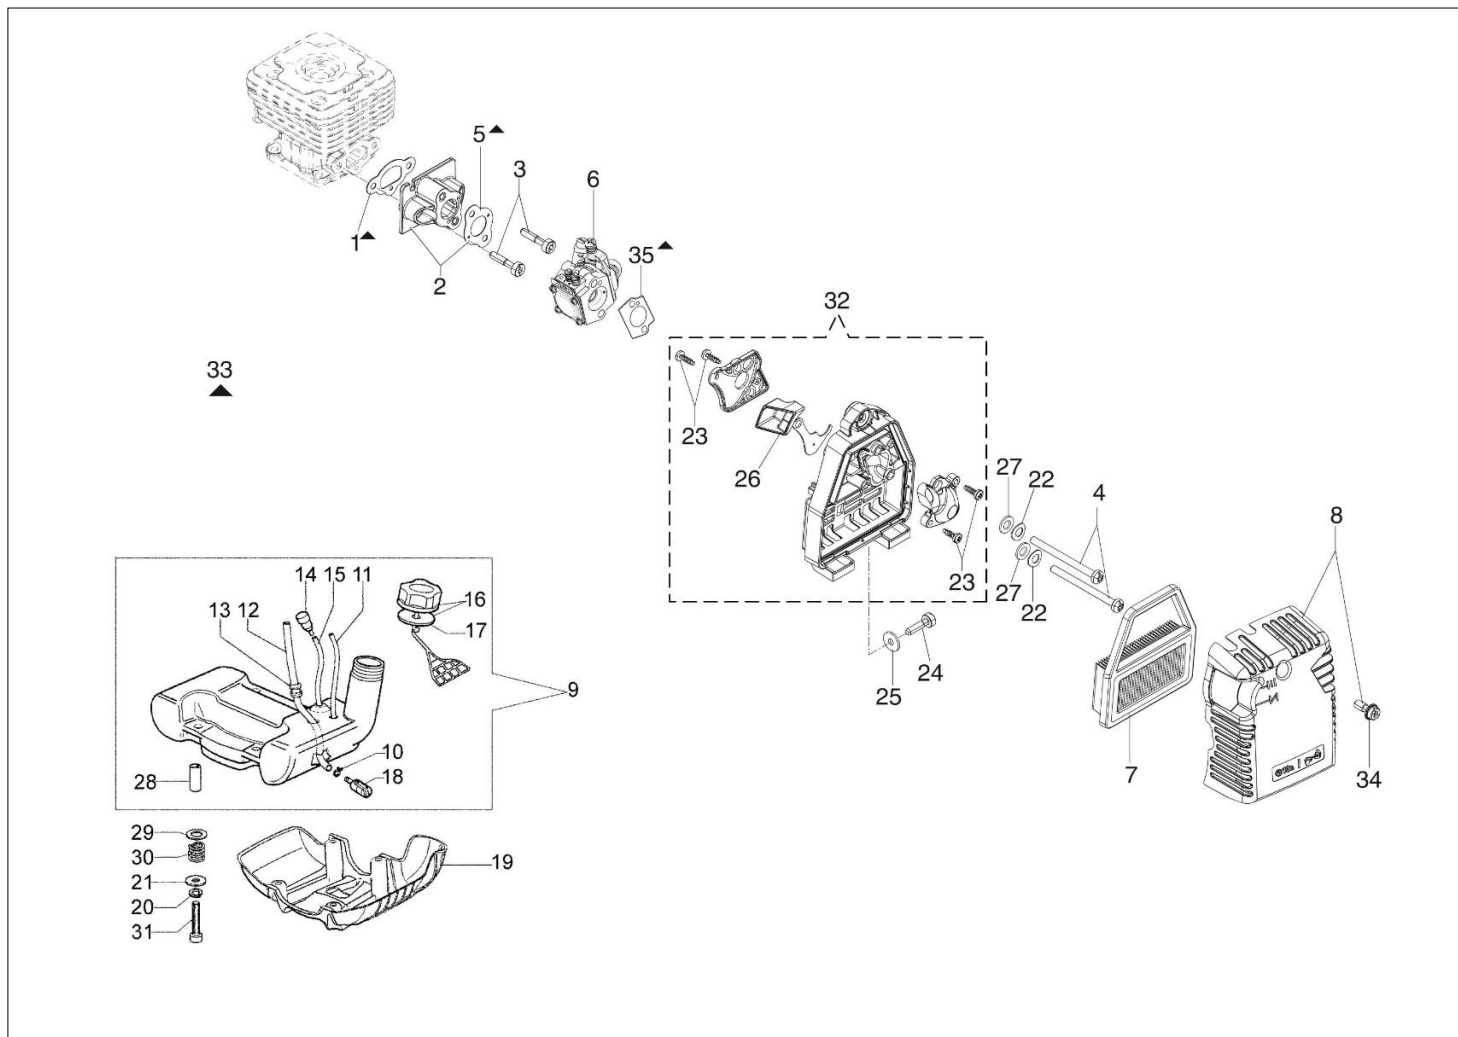

Ilustracja Zbiornik paliwa i filtr powietrza

Znak	Ilosc	Kod artykul	Opis	Waznosc od	Waznosc do	Notakt	Biuletyny
1	1	61200019AR	Uszczelka				
2	1	61200198	Izolator termiczny				
3	2	3801015R	Sruba				
4	2	3891067R	Sruba				
5	1	61200196AR	Uszczelka				
6	1	2318987R	Gaznik WT-1099				
7	1	61380013AR	Filtr powietrza				
8	1	61330131	Pokrywa filtra		S/N 8779118726		BT3-142-04/20
8	1	61330249	Pokrywa filtra	S/N 8779118727			BT3-142-04/20
9	1	61330135AR	Kompletny zbiornik				
10	1	4098377R	Tasma				
11	1	61250228R	Wąż				
12	1	3073014R	Wąż				
13	1	4161211R	Tuleja				
14	1	61070011AR	Zawór odpowietrznika				
15	1	61250228R	Wąż				
16	1	61372003R	Korek kpl.				
17	1	61070006R	Uszczelka				
18	1	50010218R	Filtr paliwa				
19	1	61200238AR	Ośłona				
20	5	3819006R	Podkładka				
21	5	3918005R	Podkładka				
22	2	3833073R	Podkładka				
23	4	3960087AR	Sruba				
24	1	3891048R	Sruba				
25	1	3918005R	Podkładka				
26	1	61380074AR	Dzwignia ssania				
27	2	3916005R	Podkładka				
28	4	61200128R	Dystans				
29	4	3916008R	Podkładka				
30	4	61200129R	Sprężyna				
31	4	3801016R	Sruba				
32	1	61382040AR	Kit filtra powietrza		S/N 8779118726		BT3-142-04/20
32	1	61332050R	Kit filtra powietrza	S/N 8779118727			BT3-142-04/20
33	1	61202038BR	Zestaw uszczelek				
34	1	61330040AR	Sruba				
35	1	61350155R	Kołnierz