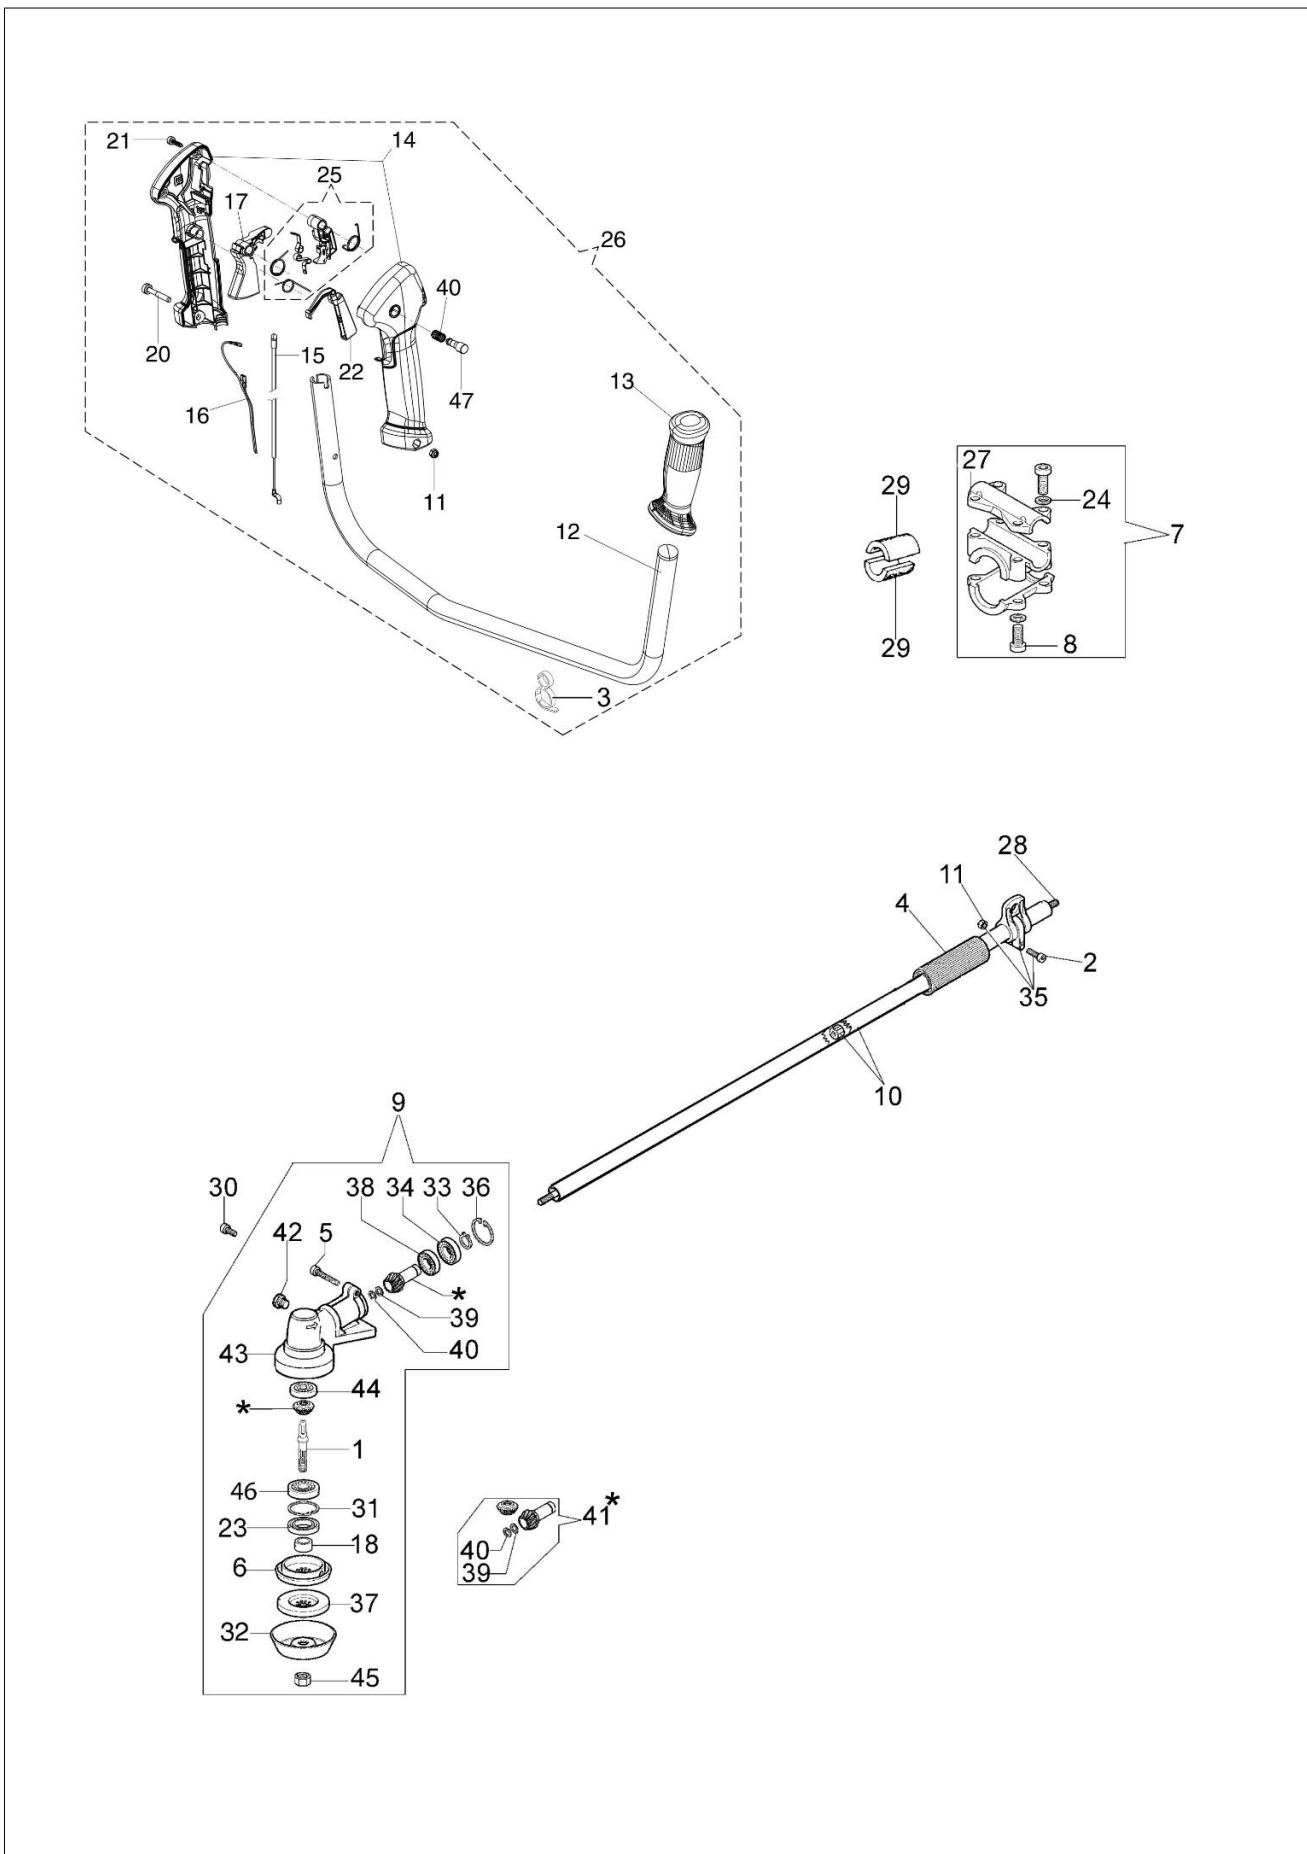

Ilustracja Przeniesienie napędu

Znak	Ilosc	Kod artykul	Opis	Waznosc od	Waznosc do	Notakt	Biuletyny
1	1	61250054R	Trzpień (zabezpieczający)				
2	1	3801015R	Sruba				
3	2	61170132R	Przelotka				
4	1	4179094AR	Pokrętko				
5	1	3901016	Sruba				
6	1	61040145R	Piasta				
7	1	074000183AR	Zacisk				
8	4	3801011R	Sruba				
9	1	61250287A	Przekładnia katowa Ø28				
10	1	61252049R	Oslona Ø28				
11	8	3914003R	Nakretka				
12	1	4174187ER	Uchwyt				
13	1	61040140R	Pokrętko				
14	1	61380097	Uchwyty kilka				
15	1	61380066R	Linka gazu				
16	1	61330130R	Przewód				
17	1	61380064R	Dzwignia gazu				
18	1	61040066R	Dystans				
20	1	3891054R	Sruba				
21	4	3893016AR	Sruba				
22	1	61370114R	Dzwignia				
23	1	3050018R	Pierscien uszczelniający				
24	2	3819006R	Podkładka				
25	1	61370294	Dzwignia				
26	1	61332020R	Uchwyt kpl.				
27	1	072700264CR	Zacisk				
28	1	61202109R	Walek				
29	2	074000035R	Amortyzator				
30	1	3901008R	Śruba				
31	1	3025022R	Pierscien				
32	1	61110074R	Oslona				
33	1	3024012R	Pierscien sprężysty				
34	1	3035023R	Łozysko				
35	1	4179194AR	Taśma Ø28				
36	1	3025019	Pierscien				
37	1	4179089R	Kolnierz				
38	1	3034019R	Łozysko				
39	1	4138311A	Pierscien				
40	1	3025009	Pierscien				
41	1	61040133A	Zestaw naprawczy przekładni katowej				
42	1	61040071R	Korek				
43	1	61040144R	Skrzynia przekładniowa				
44	1	3034218R	Łozysko				
45	1	61110075R	Nakretka				
46	1	3034012R