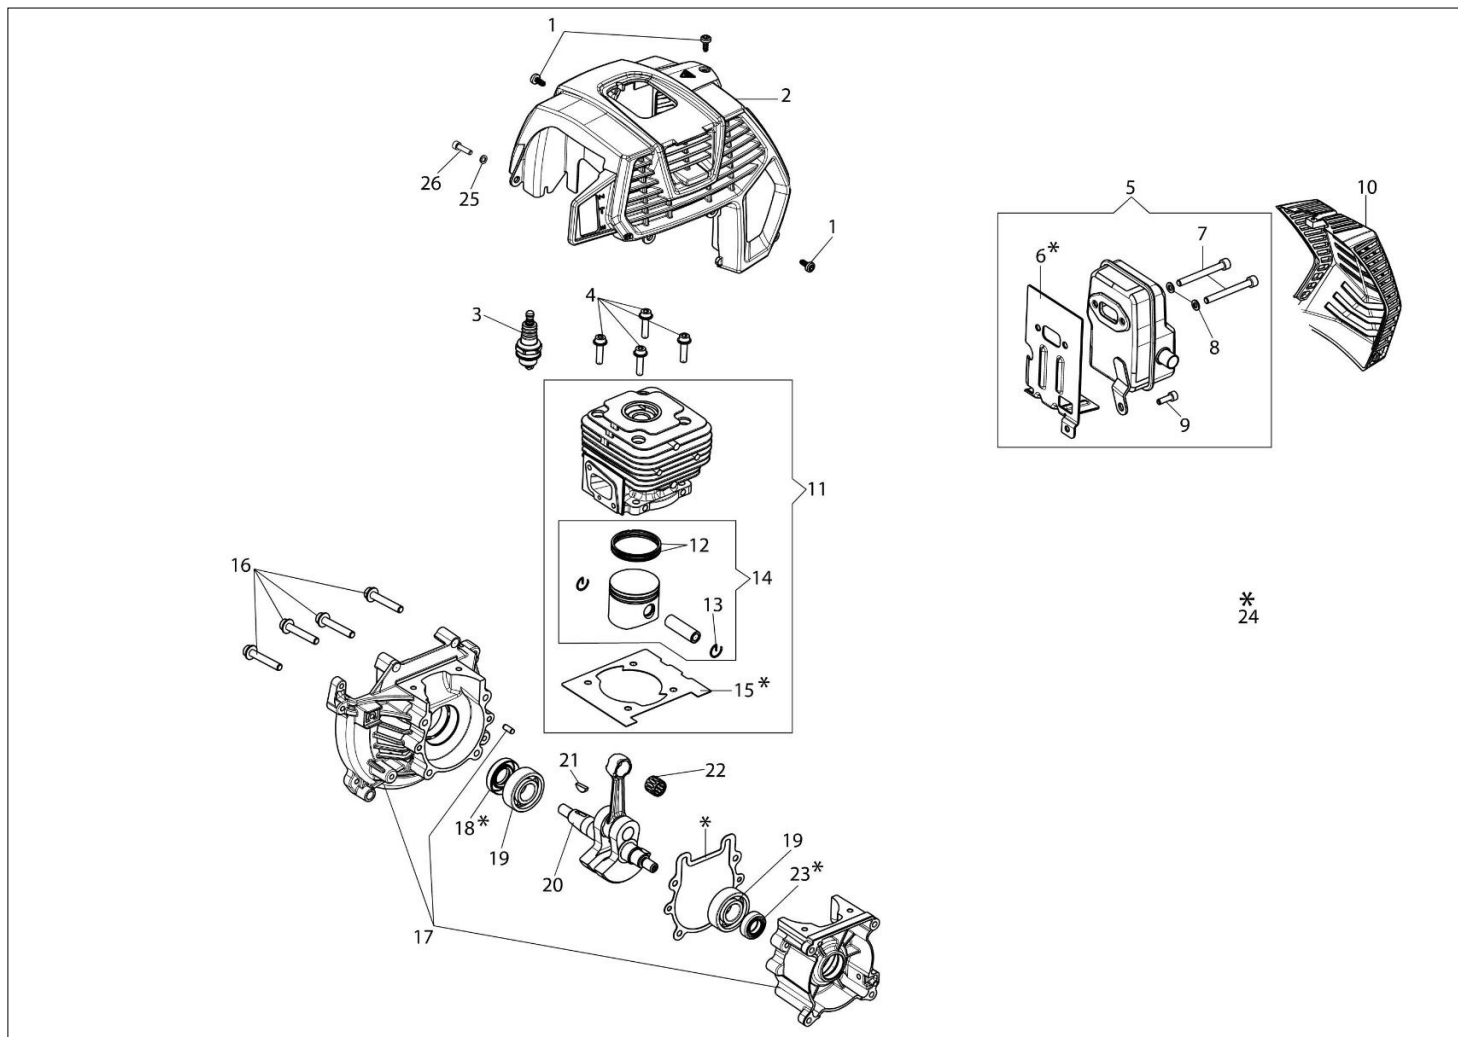

DSH 400 BP Kosa spalinowa

Dokumenty

Silnik
Układ zapłonowy / Sprzęgło
Zbiornik / Rama (Niski)
Przeniesienie napędu
Gaźnik
Głowica Tap&Go D.130

Ilustracja Silnik

Znak	Ilosc	Kod artykul	Opis	Waznosc od	Waznosc do	Notakt	Biuletyny
1	3	3960121R	Sruba				
2	1	61452029R	Pokrywa				
3	1	3055104R	Swieca zaplonowa				
4	4	3860095R	Sruba				
5	1	61450206R	Tlumik kpl.				
6	1	61450242AR	Uszczelka				
7	2	3801065R	Sruba				
8	2	3916006R	Podkladka				
9	1	3801011R	Sruba				
10	1	61450367R	Pokrywa tlumika				
11	1	61450048	Cylinder kpl.		SN 8230035128		BT3-141-03/20
11	1	61450048	Cylinder kpl.	8230035129			BT3-141-03/20
12	2	61450014R	Pierscien tlokowy				
13	2	61450013R	Pierscien				
14	1	61450187R	Tlok kpl.				
15	1	61450127AR	Uszczelka				
16	4	3860096R	Sruba				
17	1	61452001BR	Skrzynia korbowa kpl.				
18	1	3050056R	Uszczelnic				
19	2	3035065R	Lozysko				
20	1	61450001AR	Wal korbowy				
21	1	3028020R	Wpust				
22	1	50110044R	Lozysko				
23	1	3050057R	Uszczelnic				
24	1	61450443	Zestaw uszczelek				
25	2	3801009R	Sruba				
26	2	3916005R	Podkladka				

Ilustracja Układ zapłonowy / Sprzęgło

Znak	Ilość	Kod artykuł	Opis	Ważność od	Ważność do	Notakt	Biuletyny
1	1	61452046R	Rozrusznik kpl.				
2	1	61450193AR	Zabierak sprzęgła				
3	1	61450229AR	Koło linowe rozrusznika				
4	1	61450044AR	Sprężyna rozr.				
5	6	3916005R	Podkładka				
6	10	3801013R	Sruba				
7	1	61452083R	Kolnierz				
8	6	3819006R	Podkładka				
9	2	61450070R	Trzpień (zabezpieczający)				
10	2	61450072R	Podkładka				
11	1	61450277R	Sprzęgło				
12	2	61450071R	Podkładka				
13	1	50010148R	Nakretka				
14	1	3833080R	Podkładka				
15	1	61450310R	Koło magesowe				
16	1	BF000030R	Przewód				
17	1	2501026BR	Cewka zapłonowa				
18	1	61450370R	Kapturek świecy zapłonowej				

Ilustracja Gaźnik

Znak	Ilość	Kod artykuł	Opis	Ważność od	Ważność do	Notakt	Biuletyny
1	1	2318624R	Gaznik				
2	1	2318025R	Zestaw naprawczy				
3	1	3055155R	Śrubokręt specjalny				

Ilustracja Glowica Tap&Go D.130