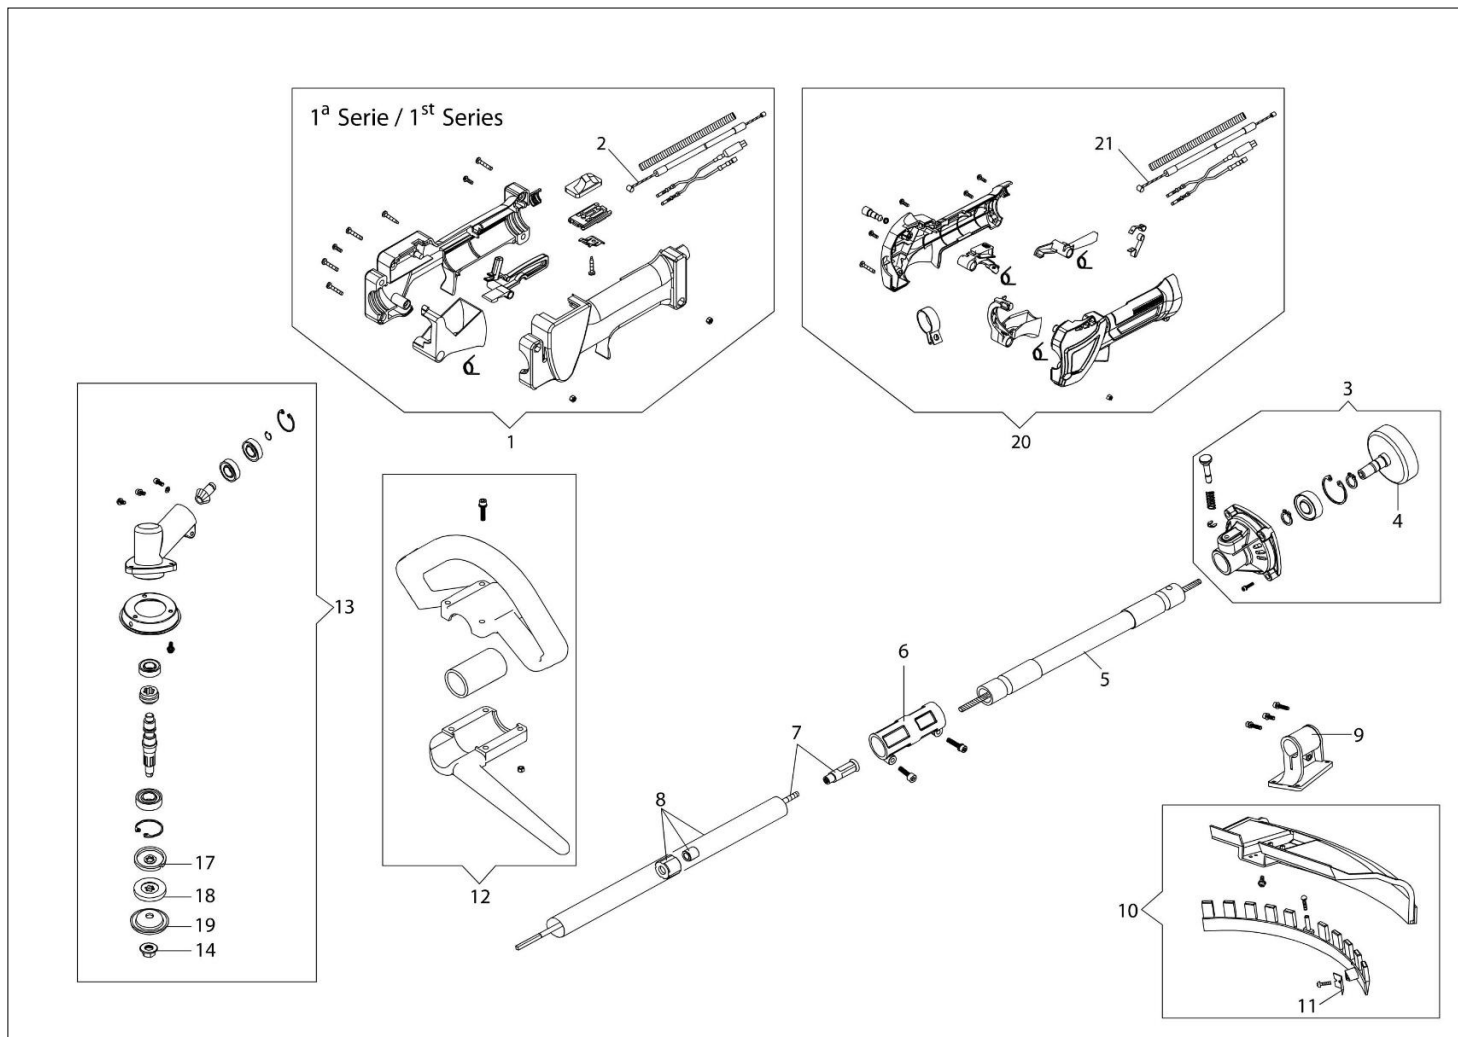

Ilustracja Przeniesienie napędu

Znak	Ilosc	Kod artykul	Opis	Waznosc od	Waznosc do	Notakt	Biuletyny
1	1	BF000001R	Kompletny uchwyt		Agosto 2020 / August		BT3-145-09/20
2	1	BF000010R	Linka gazu		2020 Agosto 2020 / August		BT3-145-09/20
3	1	BF000027R	Korpus rozrusznika				
4	1	BF000002R	Beben sprzegla				
5	1	BF000003R	Waz				
6	1	BF000004R	Lacznik				
7	1	61450448	Walek + Lacznik walu				
8	1	BF000005R	Oslona Ø26				
9	1	BF000008R	Wspornik				
10	1	BF000029R	Oslona				
11	1	BF000009R	Ostrze				
12	1	BF000028R	Kompletne pokretlo				
13	1	61450441R	Przekladnia katowa				
14	1	BF000007R	Nakretka				
17	1	BF000038R	Kolnierz				
18	1	BF000037R	Piasta				
19	1	BF000036R	Oslona				
20	1	BF000056R	Kompletny uchwyt	Settembre 2020 /			BT3-145-09/20
21	1	BF000057R	Linka gazu	Settembre 2020 / September 2020			BT3-145-09/20