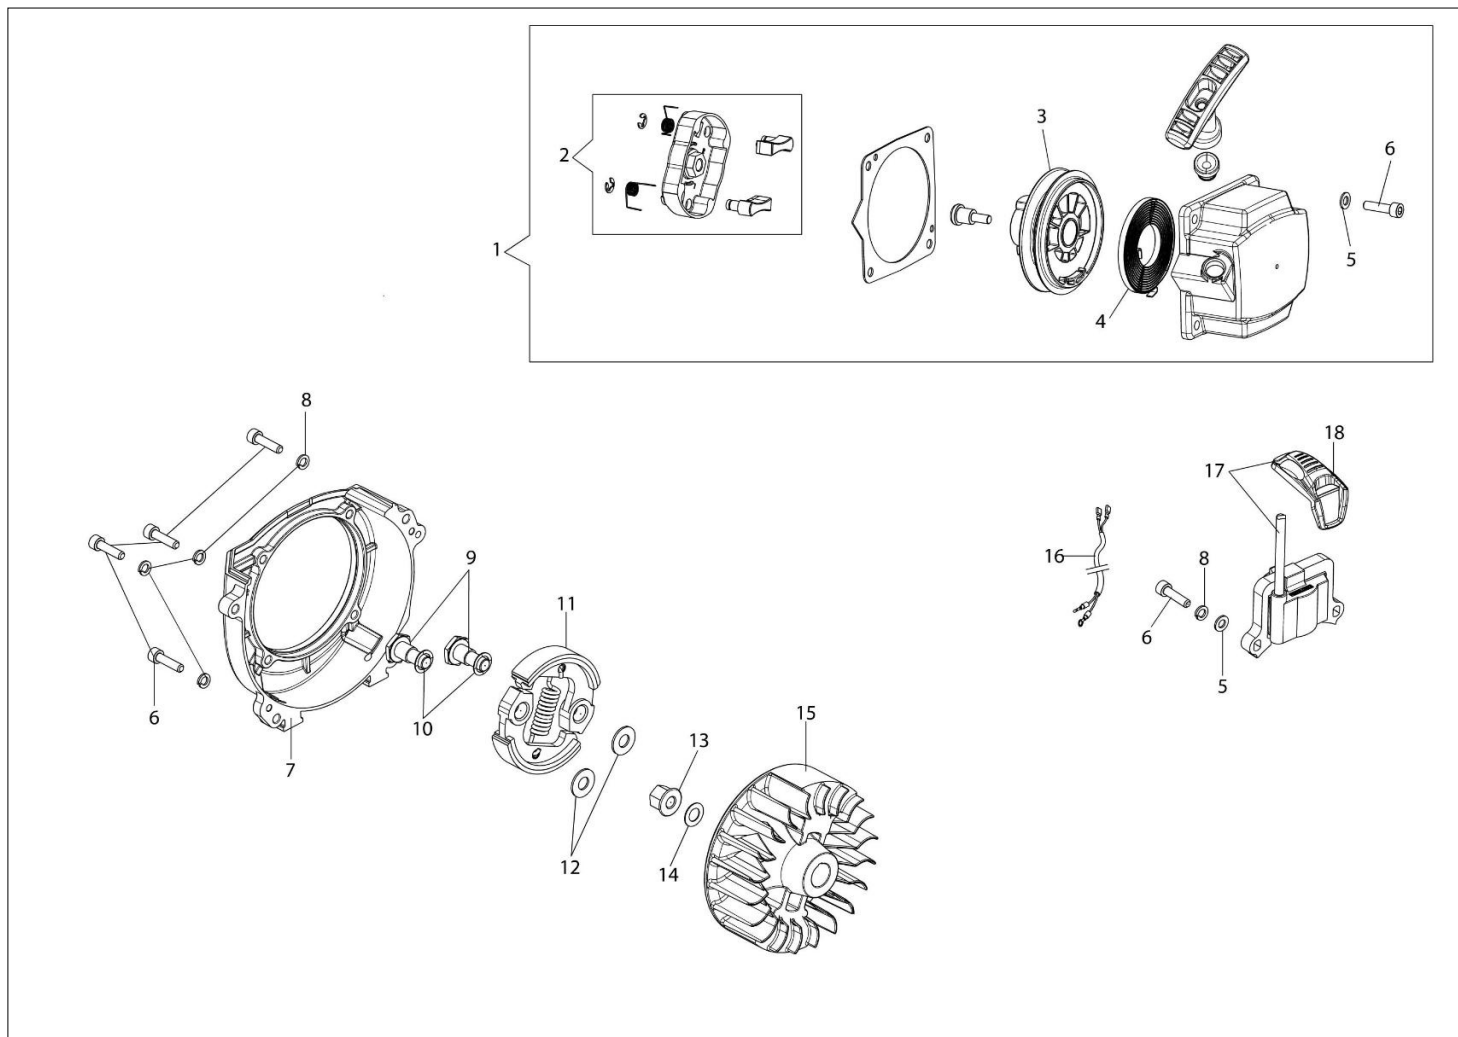

DSH 400 BP Kosa spalinowa

Dokumenty

Silnik
Układ zapłonowy / Sprzęgło
Zbiornik / Rama (Niski)
Przeniesienie napędu
Gaźnik
Głowica Tap&Go D.130

Ilustracja Silnik

Znak	Ilosc	Kod artykul	Opis	Waznosc od	Waznosc do	Notakt	Biuletyny
1	3	3960121R	Sruba				
2	1	61452029R	Pokrywa				
3	1	3055104R	Swieca zaplonowa				
4	4	3860095R	Sruba				
5	1	61450206R	Tlumik kpl.				
6	1	61450242AR	Uszczelka				
7	2	3801065R	Sruba				
8	2	3916006R	Podkladka				
9	1	3801011R	Sruba				
10	1	61450367R	Pokrywa tlumika				
11	1	61450048	Cylinder kpl.		SN 8230035128		BT3-141-03/20
11	1	61450048	Cylinder kpl.	8230035129			BT3-141-03/20
12	2	61450014R	Pierscien tlokowy				
13	2	61450013R	Pierscien				
14	1	61450187R	Tlok kpl.				
15	1	61450127AR	Uszczelka				
16	4	3860096R	Sruba				
17	1	61452001BR	Skrzynia korbowa kpl.				
18	1	3050056R	Uszczelnic				
19	2	3035065R	Lozysko				
20	1	61450001AR	Wal korbowy				
21	1	3028020R	Wpust				
22	1	50110044R	Lozysko				
23	1	3050057R	Uszczelnic				
24	1	61450443	Zestaw uszczelek				
25	2	3801009R	Sruba				
26	2	3916005R	Podkladka				

Ilustracja Układ zapłonowy / Sprzęgło

Znak	Ilość	Kod artykuł	Opis	Ważność od	Ważność do	Notakt	Biuletyny
1	1	61452046R	Rozrusznik kpl.				
2	1	61450193AR	Zabierak sprzęgła				
3	1	61450229AR	Koło linowe rozrusznika				
4	1	61450044AR	Sprężyna rozr.				
5	6	3916005R	Podkładka				
6	10	3801013R	Sruba				
7	1	61452083R	Kolnierz				
8	6	3819006R	Podkładka				
9	2	61450070R	Trzpień (zabezpieczający)				
10	2	61450072R	Podkładka				
11	1	61450277R	Sprzęgło				
12	2	61450071R	Podkładka				
13	1	50010148R	Nakretka				
14	1	3833080R	Podkładka				
15	1	61450310R	Koło magesowe				
16	1	BF000030R	Przewód				
17	1	2501026BR	Cewka zapłonowa				
18	1	61450370R	Kapturek świecy zapłonowej				