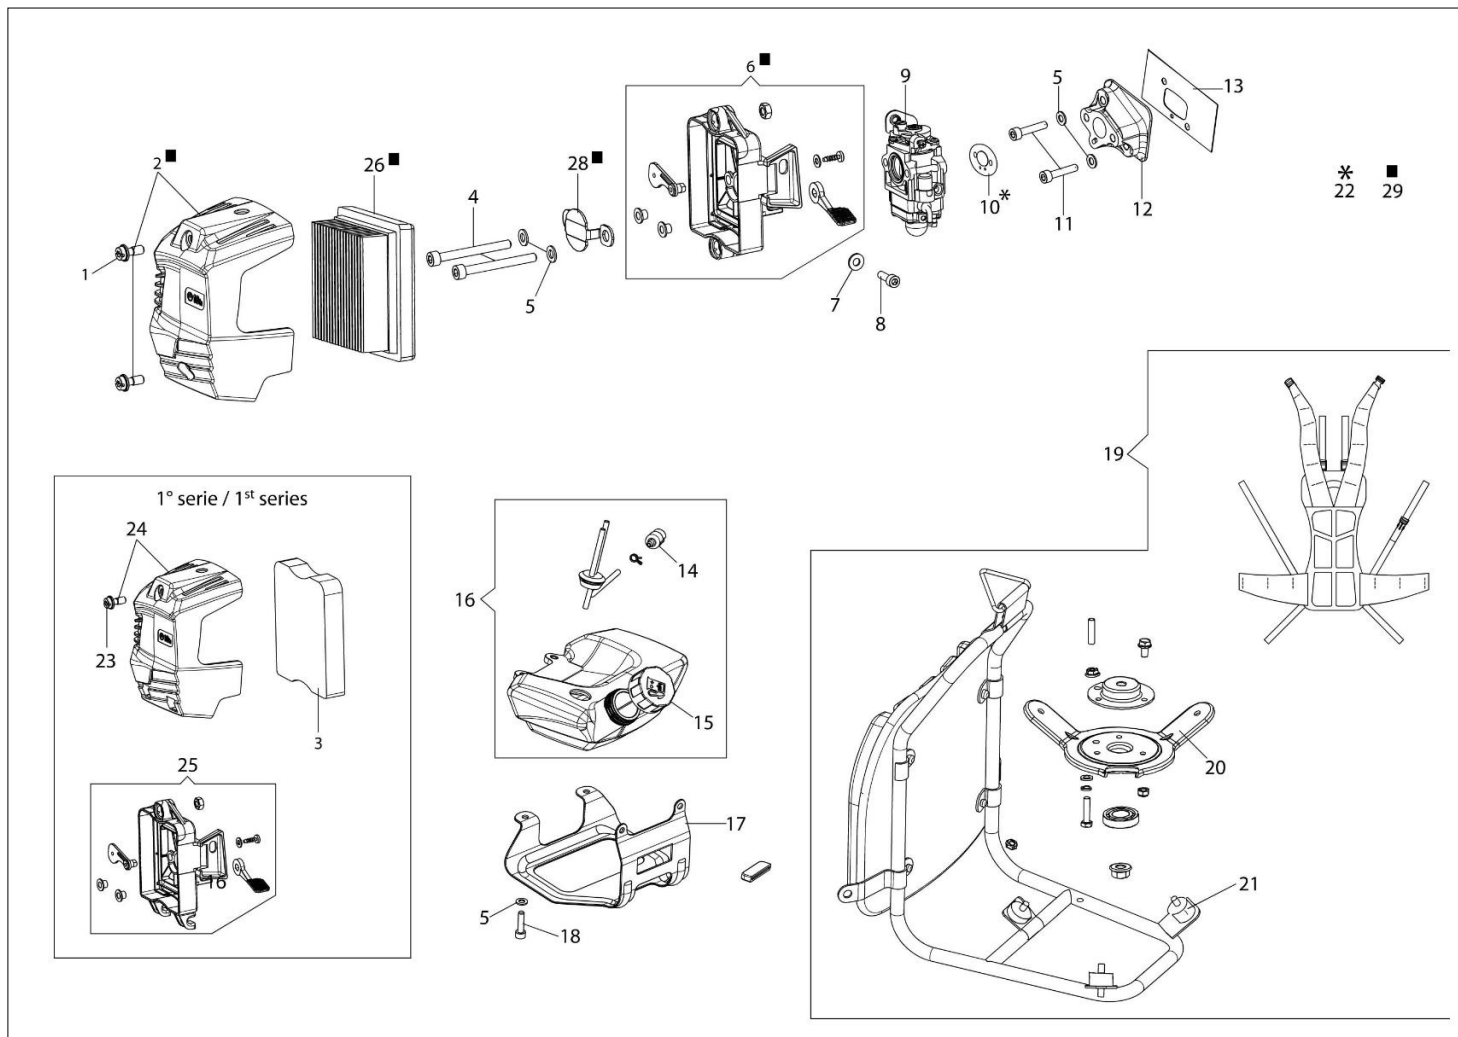

DSH 400 BP Kosa spalinowa

Dokumenty

Silnik
Układ zapłonowy / Sprzęgło
Zbiornik / Rama (Niski)
Przeniesienie napędu
Gaźnik
Głowica Tap&Go D.130

Ilustracja Silnik

Znak	Ilosc	Kod artykul	Opis	Waznosc od	Waznosc do	Notakt	Biuletyny
1	3	3960121R	Sruba				
2	1	61452029R	Pokrywa				
3	1	3055104R	Swieca zaplonowa				
4	4	3860095R	Sruba				
5	1	61450206R	Tlumik kpl.				
6	1	61450242AR	Uszczelka				
7	2	3801065R	Sruba				
8	2	3916006R	Podkladka				
9	1	3801011R	Sruba				
10	1	61450367R	Pokrywa tlumika				
11	1	61450048	Cylinder kpl.		SN 8230035128		BT3-141-03/20
11	1	61450048	Cylinder kpl.	8230035129			BT3-141-03/20
12	2	61450014R	Pierscien tlokowy				
13	2	61450013R	Pierscien				
14	1	61450187R	Tlok kpl.				
15	1	61450127AR	Uszczelka				
16	4	3860096R	Sruba				
17	1	61452001BR	Skrzynia korbowa kpl.				
18	1	3050056R	Uszczelnic				
19	2	3035065R	Lozysko				
20	1	61450001AR	Wal korbowy				
21	1	3028020R	Wpust				
22	1	50110044R	Lozysko				
23	1	3050057R	Uszczelnic				
24	1	61450443	Zestaw uszczelek				
25	2	3801009R	Sruba				
26	2	3916005R	Podkladka				

Ilustracja Układ zapłonowy / Sprzęgło

Znak	Ilość	Kod artykuł	Opis	Ważność od	Ważność do	Notakt	Biuletyny
1	1	61452046R	Rozrusznik kpl.				
2	1	61450193AR	Zabierak sprzęgła				
3	1	61450229AR	Koło linowe rozrusznika				
4	1	61450044AR	Sprężyna rozr.				
5	6	3916005R	Podkładka				
6	10	3801013R	Sruba				
7	1	61452083R	Kolnierz				
8	6	3819006R	Podkładka				
9	2	61450070R	Trzpień (zabezpieczający)				
10	2	61450072R	Podkładka				
11	1	61450277R	Sprzęgło				
12	2	61450071R	Podkładka				
13	1	50010148R	Nakretka				
14	1	3833080R	Podkładka				
15	1	61450310R	Koło magesowe				
16	1	BF000030R	Przewód				
17	1	2501026BR	Cewka zapłonowa				
18	1	61450370R	Kapturek świecy zapłonowej				

Ilustracja Gaźnik

Znak	Ilość	Kod artykuł	Opis	Ważność od	Ważność do	Notakt	Biuletyny
1	1	2318624R	Gaznik				
2	1	2318025R	Zestaw naprawczy				
3	1	3055155R	Śrubokręt specjalny				

Ilustracja Glowica Tap&Go D.130