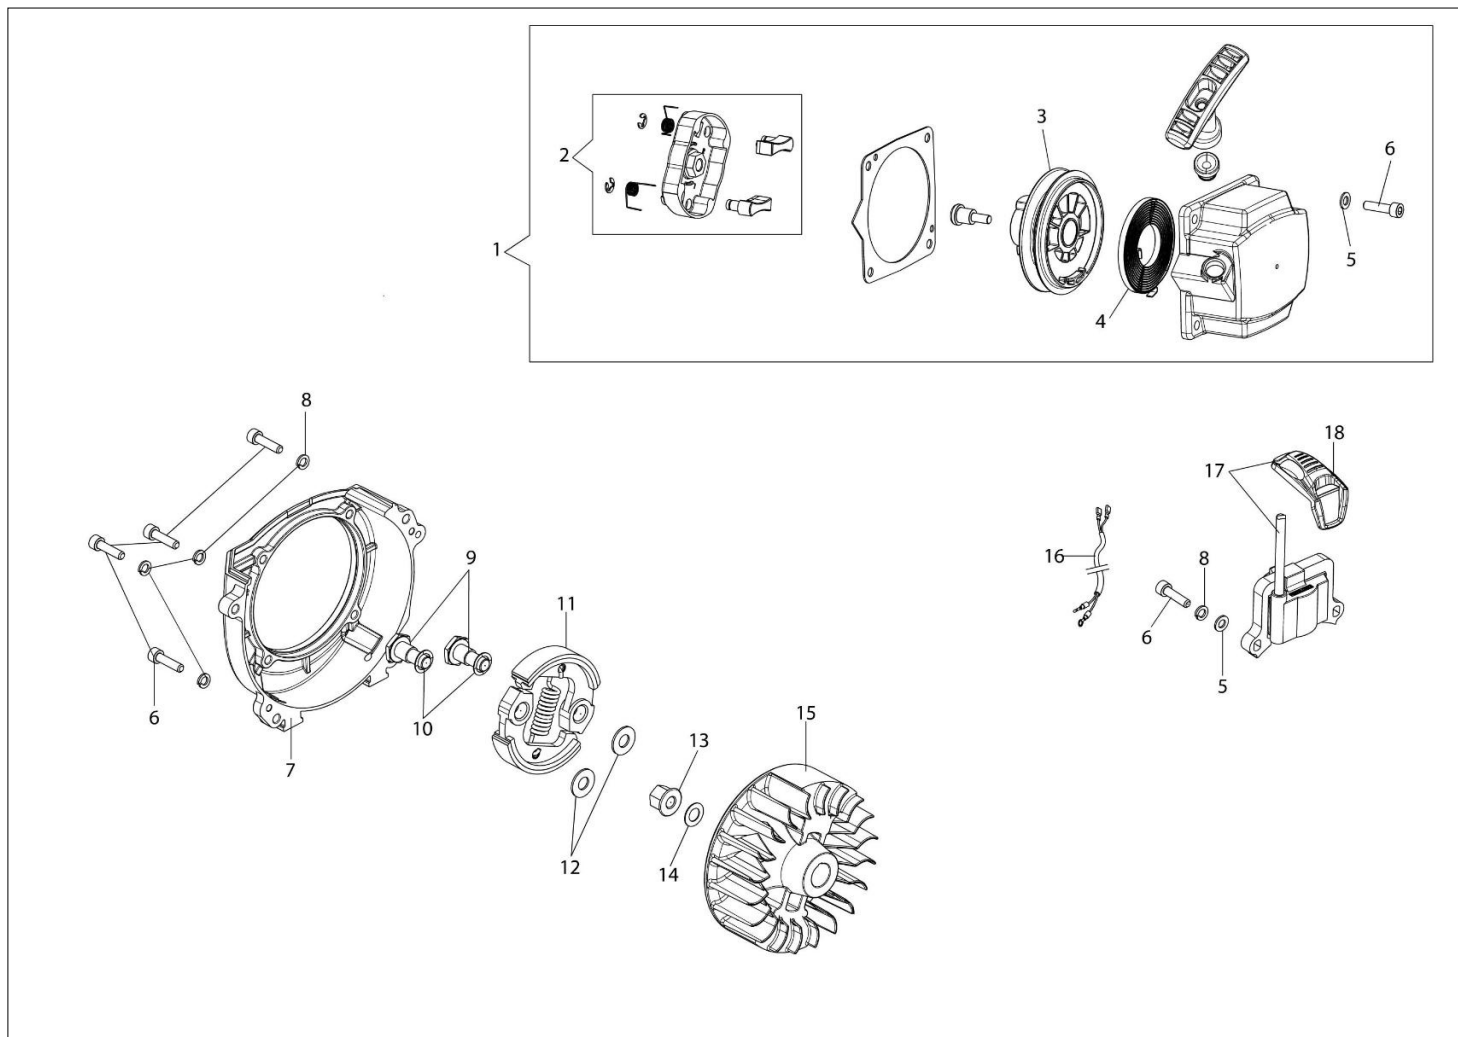

### Dokumenty

Silnik

Układ zapłonowy / Sprzęgło

Zbiornik paliwa i filtr powietrza

Przeniesienie napędu

Przeniesienie napędu D.28

Gaźnik

Głowica Tap&Go D.130

## Ilustracja Silnik

Znak	Ilosc	Kod artykul	Opis	Waznosc od	Waznosc do	Notakt	Biuletyny
1	3	3960121R	Sruba				
2	1	61452029R	Pokrywa				
3	1	3055104R	Swieca zaplonowa				
4	4	3860095R	Sruba				
5	1	61450212R	Tlumik kpl.				
6	1	61450242AR	Uszczelka				
7	2	3801065R	Sruba				
8	2	3916006R	Podkladka				
9	1	3801011R	Sruba				
10	1	61450367R	Pokrywa tlumika				
11	1	61450048	Cylinder kpl.		SN 8220034269		BT3-141-03/20
11	1	61450048	Cylinder kpl.		SN 8220034270		BT3-141-03/20
12	2	61450014R	Pierscien tlokowy				
13	2	61450013R	Pierscien				
14	1	61450187R	Tlok kpl.				
15	1	61450127AR	Uszczelka				
16	4	3860096R	Sruba				
17	1	61452001BR	Skrzynia korbowa kpl.				
18	1	3050056R	Uszczelnic				
19	2	3035065R	Lozysko				
20	1	61450001AR	Wal korbowy				
21	1	3028020R	Wpust				
22	1	50110044R	Lozysko				
23	1	3050057R	Uszczelnic				
24	1	61450443	Zestaw uszczelek				
25	2	3801009R	Sruba				
26	2	3916005R	Podkladka				

## Ilustracja Układ zapłonowy / Sprzęgło

Znak	Ilość	Kod artykuł	Opis	Ważność od	Ważność do	Notakt	Biuletyny
1	1	61452046R	Rozrusznik kpl.				
2	1	61450193AR	Zabierak sprzęgła				
3	1	61450229AR	Koło linowe rozrusznika				
4	1	61450044AR	Sprężyna rozr.				
5	6	3916005R	Podkładka				
6	10	3801013R	Sruba				
7	1	61452083R	Kolnierz				
8	6	3819006R	Podkładka				
9	2	61450070R	Trzpień (zabezpieczający)				
10	2	61450072R	Podkładka				
11	1	61450277R	Sprzęgło				
12	2	61450071R	Podkładka				
13	1	50010148R	Nakretka				
14	1	3833080R	Podkładka				
15	1	61450310R	Koło magesowe				
16	1	BF000030R	Przewód				
17	1	2501026BR	Cewka zapłonowa				
18	1	61450370R	Kapturek świecy zapłonowej				