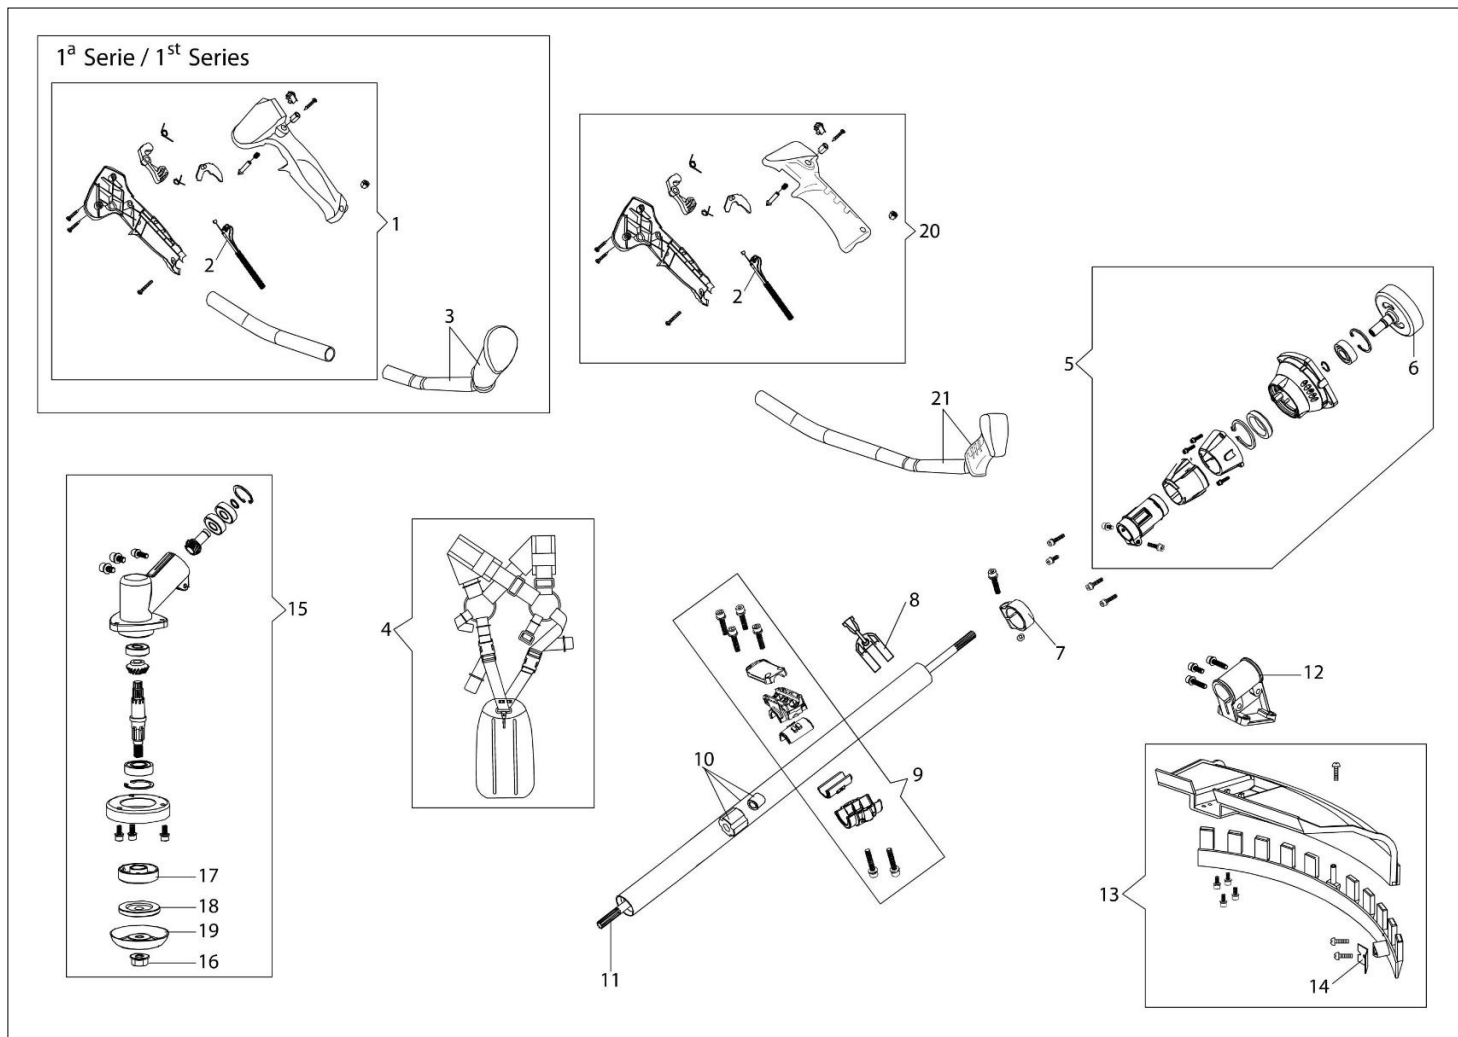

Ilustracja Przeniesienie napędu

Znak	Ilość	Kod artykuł	Opis	Ważność od	Ważność do	Notakt	Biuletyny
1	1	BF000023R	Kompletny uchwyt		Agosto 2020 / August 2020		BT3-145-09/20
2	1	BF000016R	Linka gazu				
3	1	BF000022R	Uchwyt i pokretło		Agosto 2020 / August 2020		BT3-145-09/20
4	1	BF000020R	Pas nosny				
5	1	61450327R	Korpus rozrusznika				
6	1	BF000011R	Beben sprzęgła				
7	1	BF000012R	Tasma				
8	1	BF000013R	Mocowanie				
9	1	61450328R	Piasta kpl.				
10	1	BF000014R	Oslona Ø26				
11	1	BF000015R	Walek napędowy				
12	1	BF000008R	Wspornik				
13	1	BF000029R	Oslona				
14	1	BF000009R	Ostrze				
15	1	61450441R	Przekładnia katowa				
16	1	BF000007R	Nakretka				
17	1	BF000038R	Kolnierz				
18	1	BF000037R	Piasta				
19	1	BF000036R	Oslona				
20	1	BF000059R	Kompletny uchwyt	Settembre 2020 /			BT3-145-09/20
21	1	BF000058R	Uchwyt i pokretło	Settembre 2020 / September 2020			BT3-145-09/20