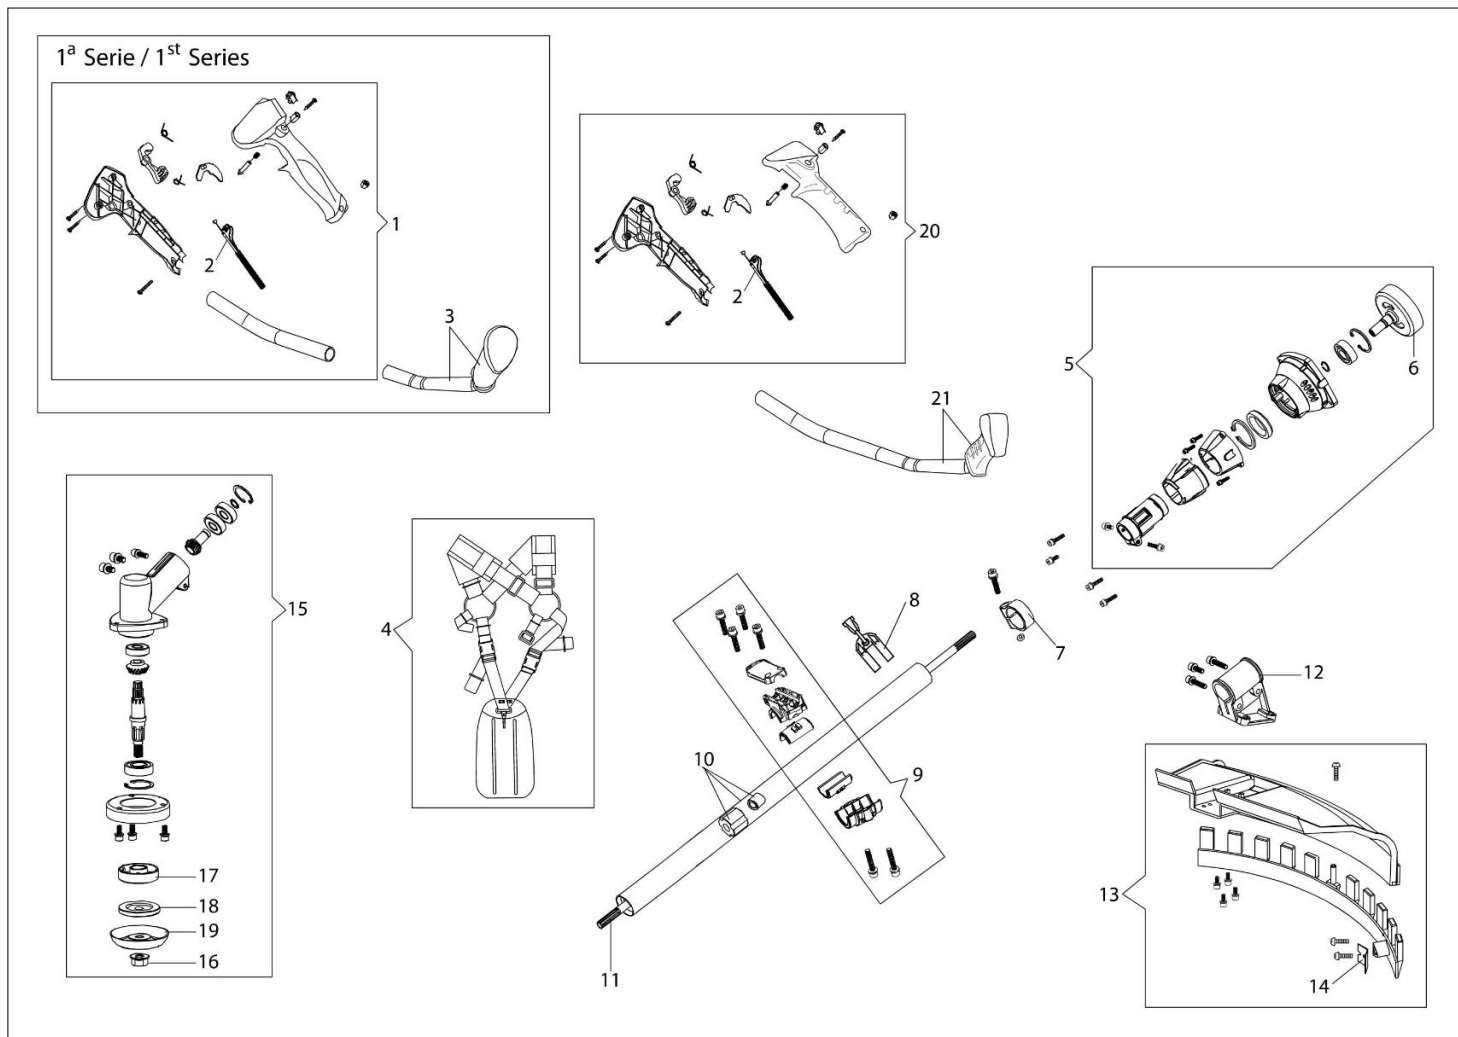

Ilustracja Przeniesienie napędu D.28

Znak	Ilosc	Kod artykul	Opis	Waznosc od	Waznosc do	Notakt	Biuletyny
1	1	BF000023R	Kompletny uchwyt		Agosto 2020 / August 2020		BT3-145-09/20
2	1	BF000016R	Linka gazu				
3	1	BF000022R	Uchwyt i pokretlo		Agosto 2020 / August 2020		BT3-145-09/20
4	1	BF000020R	Pas nosny				
5	1	BF000045R	Korpus rozrusznika				
6	1	BF000011R	Beben sprzegla				
7	1	BF000041R	Tasma				
8	1	BF000042R	Mocowanie				
9	1	BF000046R	Piasta kpl.				
10	1	BF000043R	Oslona Ø28				
11	1	BF000015R	Walek napedowy				
12	1	BF000040R	Wspornik				
13	1	BF000029R	Oslona				
14	1	BF000009R	Ostrze				
15	1	BF000044R	Przekladnia katowa Ø28				
16	1	BF000007R	Nakretka				
17	1	BF000038R	Kolnierz				
18	1	BF000037R	Piasta				
19	1	BF000036R	Oslona				
20	1	BF000059R	Kompletny uchwyt	Settembre 2020 /			BT3-145-09/20
21	1	BF000058R	Uchwyt i pokretlo	Settembre 2020 / September 2020			BT3-145-09/20