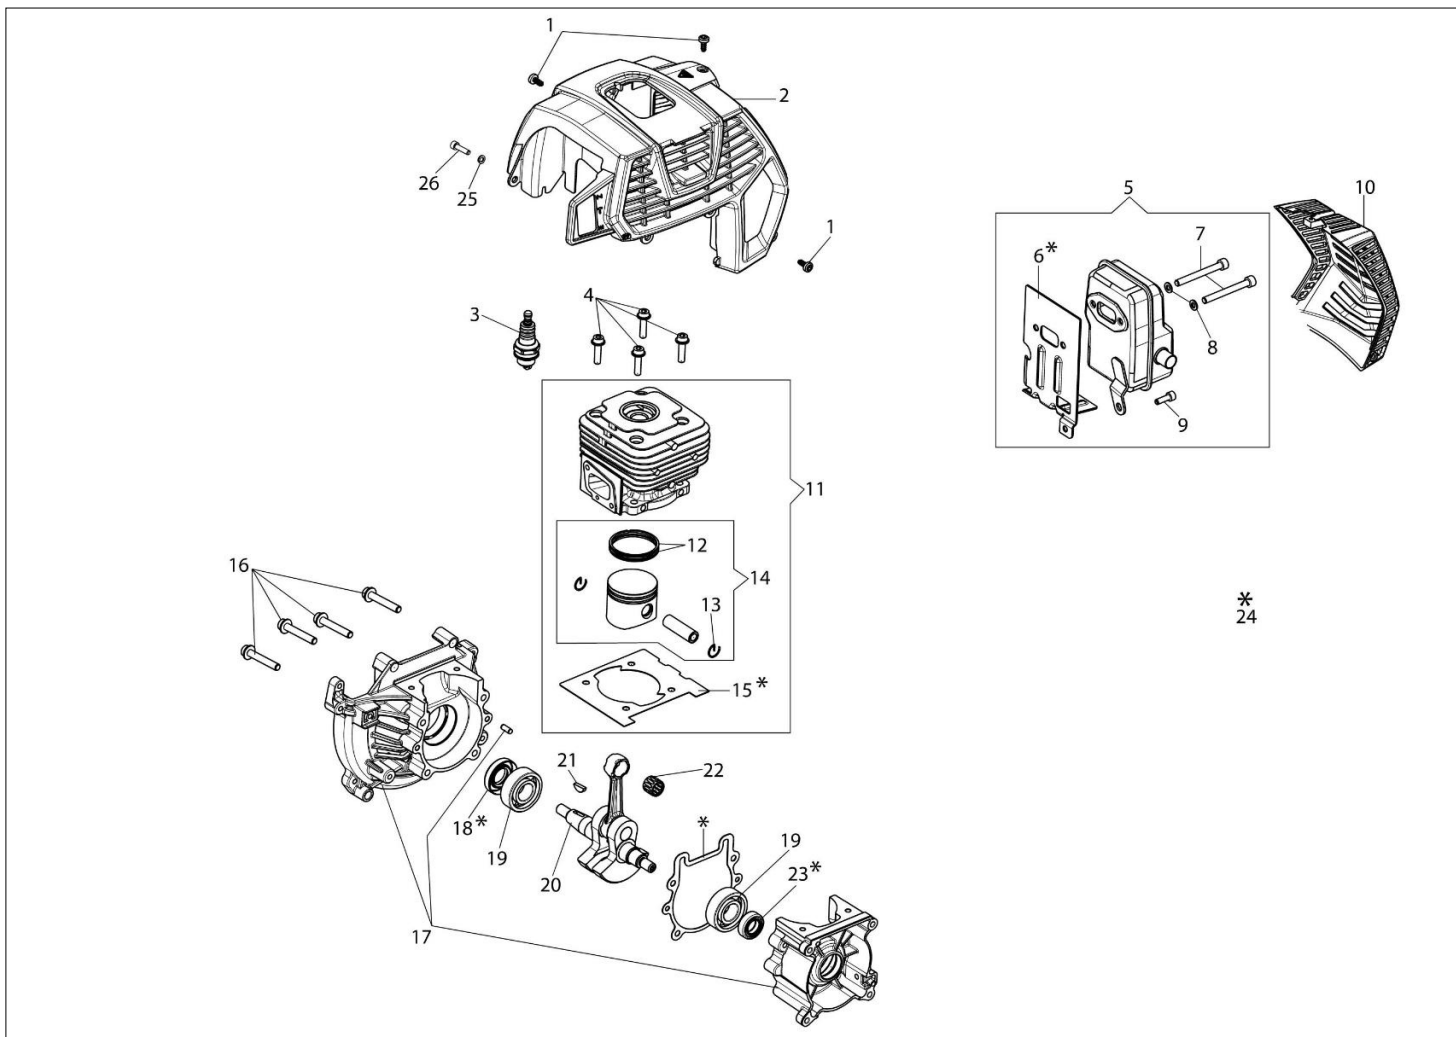

### Dokumenty

Silnik

Układ zapłonowy / Sprzęgło

Zbiornik paliwa i filtr powietrza

Przeniesienie napędu

Przeniesienie napędu D.28

Gaźnik

Głowica Tap&Go D.130

## Ilustracja Silnik

Znak	Ilosc	Kod artykul	Opis	Waznosc od	Waznosc do	Notakt	Biuletyny
1	3	3960121R	Sruba				
2	1	61452029R	Pokrywa				
3	1	3055104R	Swieca zaplonowa				
4	4	3860095R	Sruba				
5	1	61450212R	Tlumik kpl.				
6	1	61450242AR	Uszczelka				
7	2	3801065R	Sruba				
8	2	3916006R	Podkladka				
9	1	3801011R	Sruba				
10	1	61450367R	Pokrywa tlumika				
11	1	61450048	Cylinder kpl.		SN 8220034269		BT3-141-03/20
11	1	61450048	Cylinder kpl.		SN 8220034270		BT3-141-03/20
12	2	61450014R	Pierscien tlokowy				
13	2	61450013R	Pierscien				
14	1	61450187R	Tlok kpl.				
15	1	61450127AR	Uszczelka				
16	4	3860096R	Sruba				
17	1	61452001BR	Skrzynia korbowa kpl.				
18	1	3050056R	Uszczelnic				
19	2	3035065R	Lozysko				
20	1	61450001AR	Wal korbowy				
21	1	3028020R	Wpust				
22	1	50110044R	Lozysko				
23	1	3050057R	Uszczelnic				
24	1	61450443	Zestaw uszczelek				
25	2	3801009R	Sruba				
26	2	3916005R	Podkladka				

## Ilustracja Układ zapłonowy / Sprzęgło

Znak	Ilość	Kod artykuł	Opis	Ważność od	Ważność do	Notakt	Biuletyny
1	1	61452046R	Rozrusznik kpl.				
2	1	61450193AR	Zabierak sprzęgła				
3	1	61450229AR	Koło linowe rozrusznika				
4	1	61450044AR	Sprężyna rozr.				
5	6	3916005R	Podkładka				
6	10	3801013R	Sruba				
7	1	61452083R	Kolnierz				
8	6	3819006R	Podkładka				
9	2	61450070R	Trzpień (zabezpieczający)				
10	2	61450072R	Podkładka				
11	1	61450277R	Sprzęgło				
12	2	61450071R	Podkładka				
13	1	50010148R	Nakretka				
14	1	3833080R	Podkładka				
15	1	61450310R	Koło magesowe				
16	1	BF000030R	Przewód				
17	1	2501026BR	Cewka zapłonowa				
18	1	61450370R	Kapturek świecy zapłonowej				