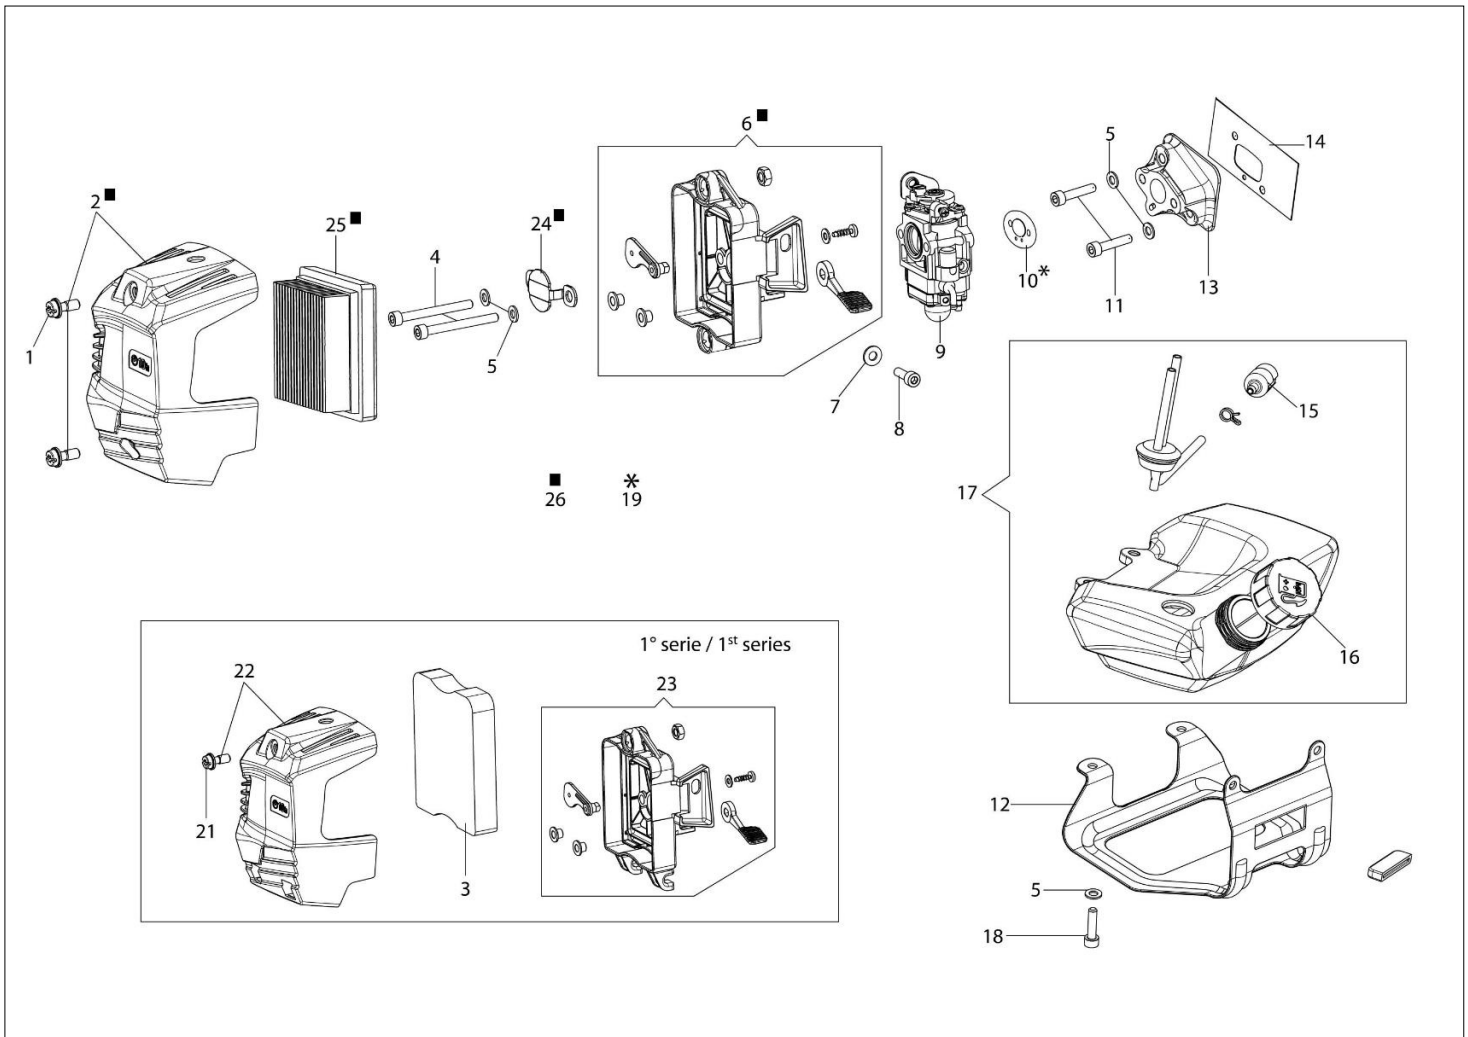

Ilustracja Zbiornik paliwa i filtr powietrza

Znak	Ilosc	Kod artykul	Opis	Waznosc od	Waznosc do	Notakt	Biuletyny
1	2	61330040AR	Sruba	SN 8229132537 - SN			BT3-140-10/19
2	1	61450045	Filtr powietrza pokrywa	8219149742 SN 8229132537 - SN		Per modelli premodifica da	BT3-140-10/19
3	1	61450061R	Filtr powietrza		SN 8220034269	(ref.6) / For old assy model	BT3-141-03/20
4	2	3801012R	Sruba			to be matched	
5	4	3916005R	Podkladka			p/n.61450047 (pic.6)	
6	1	61450047	Filtra powietrza	SN 8229132537 - SN		Per modelli premodifica da	BT3-140-10/19
7	1	3918010R	Podkladka			(ref.2) / For old assy model	
8	1	3801011R	Sruba			to be matched	
9	1	2318624R	Gaznik			p/n.61450045 (pic.2)	
10	1	61450054AR	Uszczelka				
11	2	3801015R	Sruba				
12	1	61450082R	Oslona zbiornika				
13	1	61450053AR	Izolator termiczny				
14	1	61450052AR	Uszczelka				
15	1	094600450R	Filtr paliwa				
16	1	BF000024R	Korek kpl.				
17	1	61452050R	Zbiornik kpl.				
18	2	3801013R	Sruba				
19	1	61450443	Zestaw uszczelek				
21	1	61330040AR	Sruba		SN 8229132536 - SN		
22	1	61450444	Filtr powietrza pokrywa		SN 8229132536 - SN		
23	1	61450445	Filtra powietrza	8219149741 SN 8229132536 - SN			
24	1	61450016R	Plytka	SN 8220034270			BT3-141-03/20
25	1	61450425R	Filtr powietrza	SN 8220034270			BT3-141-03/20
26	1	61450049	Filtr powietrza kpl.				BT3-141-03/20