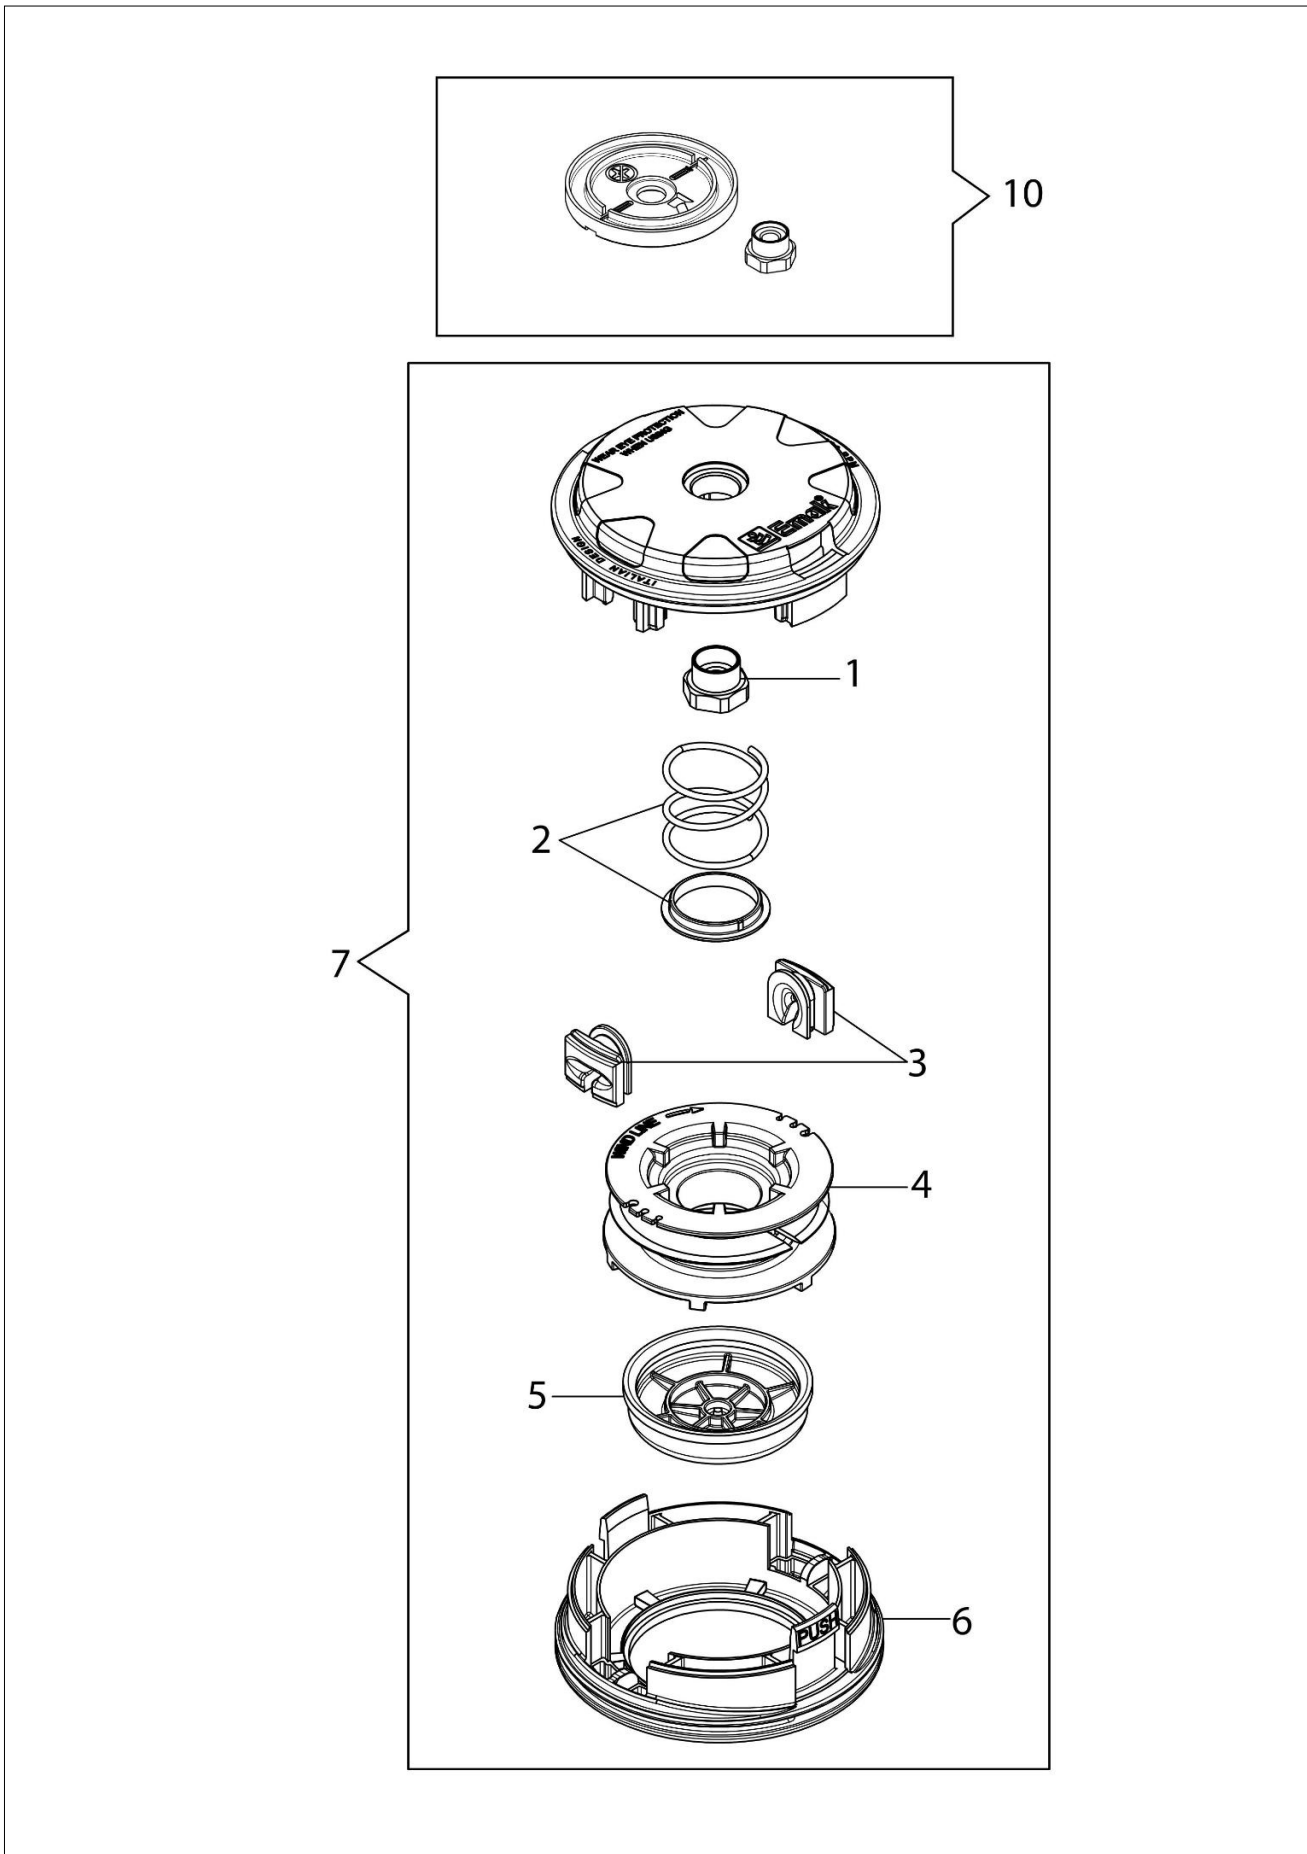

## Ilustracja Przeniesienie napędu D.28

Znak	Ilosc	Kod artykul	Opis	Waznosc od	Waznosc do	Notakt	Biuletyny
1	1	BF000023R	Kompletny uchwyt		Agosto 2020 / August 2020		BT3-145-09/20
2	1	BF000016R	Linka gazu				
3	1	BF000022R	Uchwyt i pokretlo		Agosto 2020 / August 2020		BT3-145-09/20
4	1	BF000020R	Pas nosny				
5	1	BF000045R	Korpus rozrusznika				
6	1	BF000011R	Beben sprzegla				
7	1	BF000041R	Tasma				
8	1	BF000042R	Mocowanie				
9	1	BF000046R	Piasta kpl.				
10	1	BF000043R	Oslona Ø28				
11	1	BF000015R	Walek napedowy				
12	1	BF000040R	Wspornik				
13	1	BF000029R	Oslona				
14	1	BF000009R	Ostrze				
15	1	BF000044R	Przekladnia katowa Ø28				
16	1	BF000007R	Nakretka				
17	1	BF000038R	Kolnierz				
18	1	BF000037R	Piasta				
19	1	BF000036R	Oslona				
20	1	BF000059R	Kompletny uchwyt	Settembre 2020 /			BT3-145-09/20
21	1	BF000058R	Uchwyt i pokretlo	Settembre 2020 / September 2020			BT3-145-09/20

## Ilustracja Glowica Tap&Go D.130

Znak	Ilosc	Kod artykul	Opis	Waznosc od	Waznosc do	Notakt	Biuletyny
1	1	63120040R	Nakretka				
2	1	63120031R	Kit Sprezyna				
3	2	63120001R	Tulejka				
4	1	63120010R	Szpula zylki				
5	1	63120011R	Pokretlo kpl.				
6	1	63120012R	Dolna pokrywa				
7	1	61459101	Glowica Tap&Go				
7	1	61459103	Glowica Tap&Go				
10	1	61460055	Oslona				