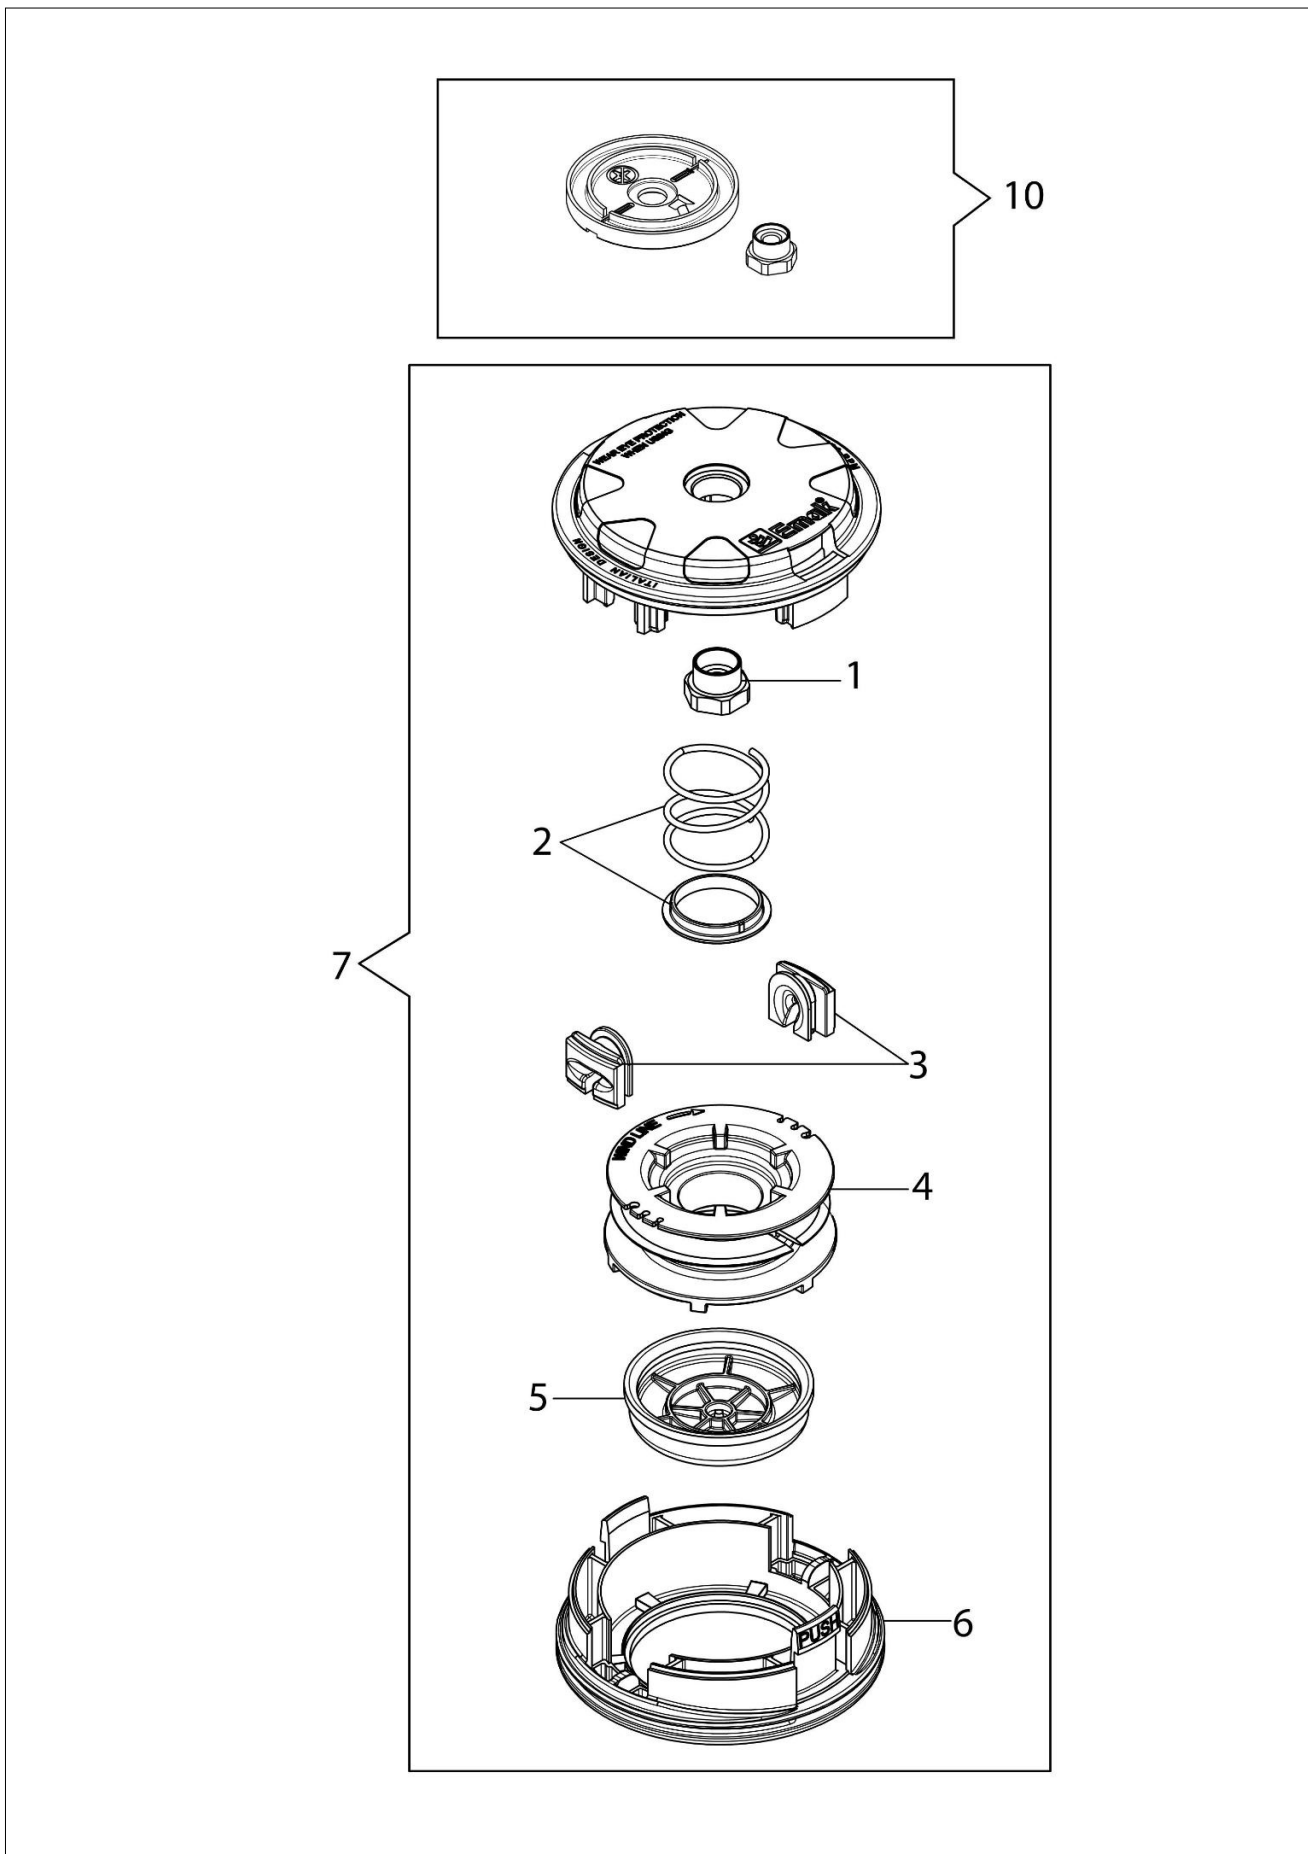

Ilustracja Glowica Tap&Go D.130

Znak	Ilosc	Kod artykul	Opis	Waznosc od	Waznosc do	Notakt	Biuletyny
1	1	63120040R	Nakretka				
2	1	63120031R	Kit Sprezyna				
3	2	63120001R	Tulejka				
4	1	63120010R	Szpula zylki				
5	1	63120011R	Pokretlo kpl.				
6	1	63120012R	Dolna pokrywa				
7	1	61459101	Glowica Tap&Go				
7	1	61459103	Glowica Tap&Go				
10	1	61460055	Oslona