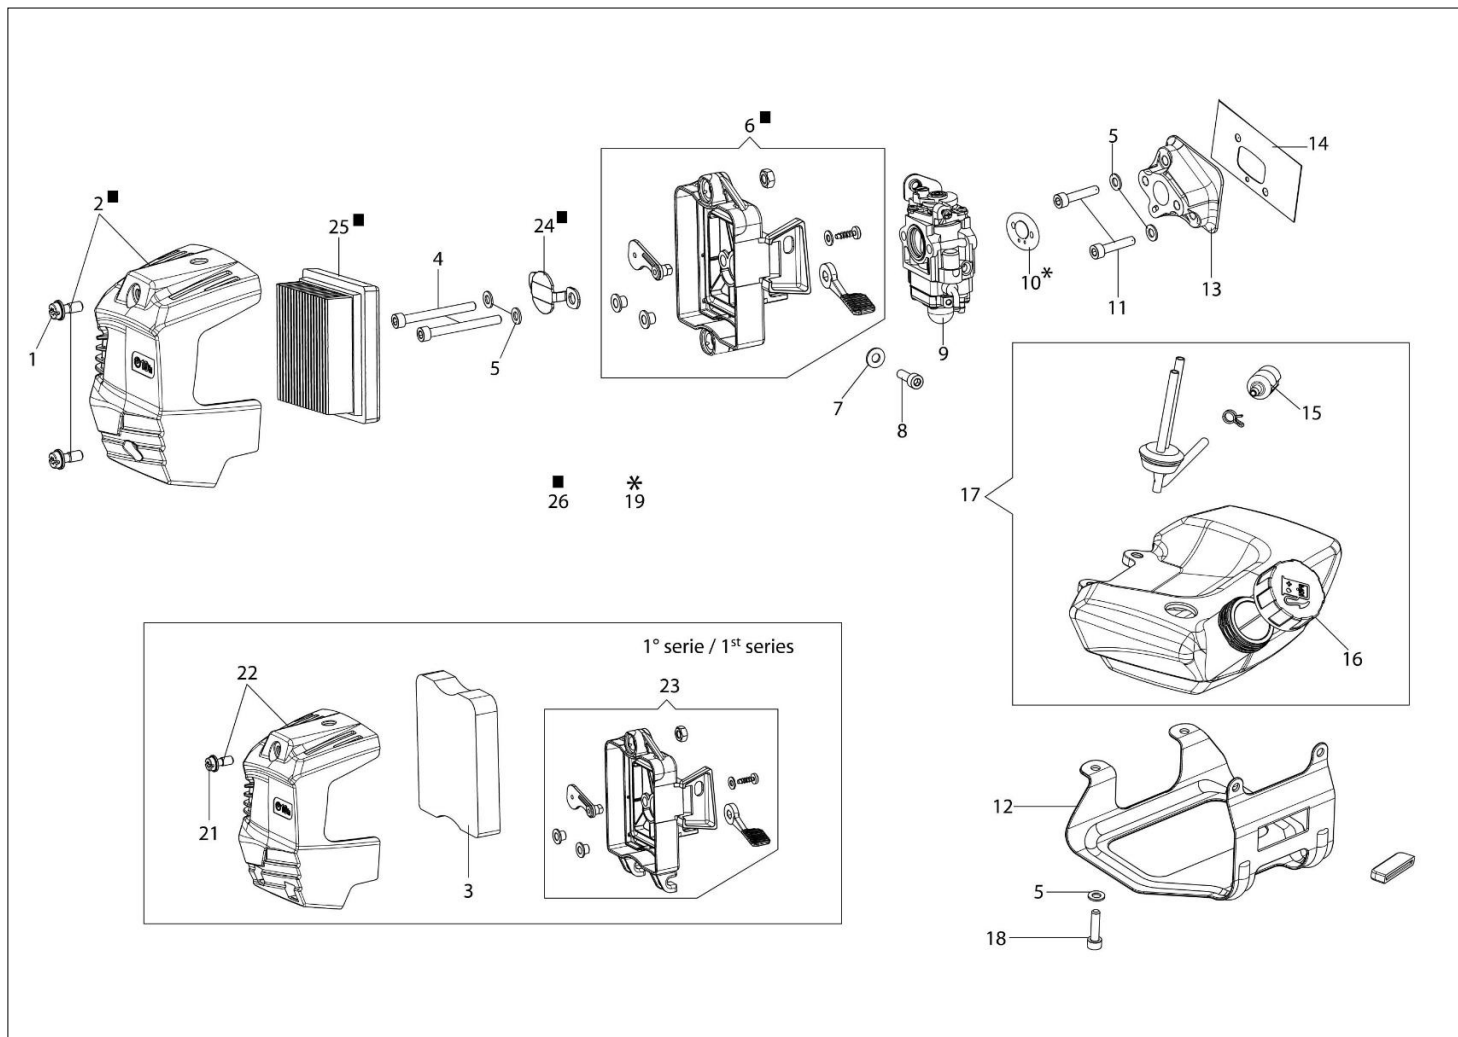

Ilustracja Zbiornik paliwa i filtr powietrza

Znak	Ilosc	Kod artykul	Opis	Waznosc od	Waznosc do	Notakt	Biuletyny
1	2	61330040AR	Sruba	SN 8229132537 - SN			BT3-140-10/19
2	1	61450045	Filtr powietrza pokrywa	8219149742 SN 8229132537 - SN		Per modelli premodifica da	BT3-140-10/19
3	1	61450061R	Filtr powietrza		SN 8220034269	(ref.6) / For old assy model	BT3-141-03/20
4	2	3801012R	Sruba			to be matched	
5	4	3916005R	Podkladka			p/n.61450047 (pic.6)	
6	1	61450047	Filtra powietrza	SN 8229132537 - SN		Per modelli premodifica da	BT3-140-10/19
7	1	3918010R	Podkladka			(ref.2) / For old assy model	
8	1	3801011R	Sruba			to be matched	
9	1	2318624R	Gaznik			p/n.61450045 (pic.2)	
10	1	61450054AR	Uszczelka				
11	2	3801015R	Sruba				
12	1	61450082R	Oslona zbiornika				
13	1	61450053AR	Izolator termiczny				
14	1	61450052AR	Uszczelka				
15	1	094600450R	Filtr paliwa				
16	1	BF000024R	Korek kpl.				
17	1	61452050R	Zbiornik kpl.				
18	2	3801013R	Sruba				
19	1	61450443	Zestaw uszczelek				
21	1	61330040AR	Sruba		SN 8229132536 - SN		
22	1	61450444	Filtr powietrza pokrywa		SN 8229132536 - SN		
23	1	61450445	Filtra powietrza		8219149741 SN 8229132536 - SN		
24	1	61450016R	Plytka	SN 8220034270			BT3-141-03/20
25	1	61450425R	Filtr powietrza	SN 8220034270			BT3-141-03/20
26	1	61450049	Filtr powietrza kpl.				BT3-141-03/20