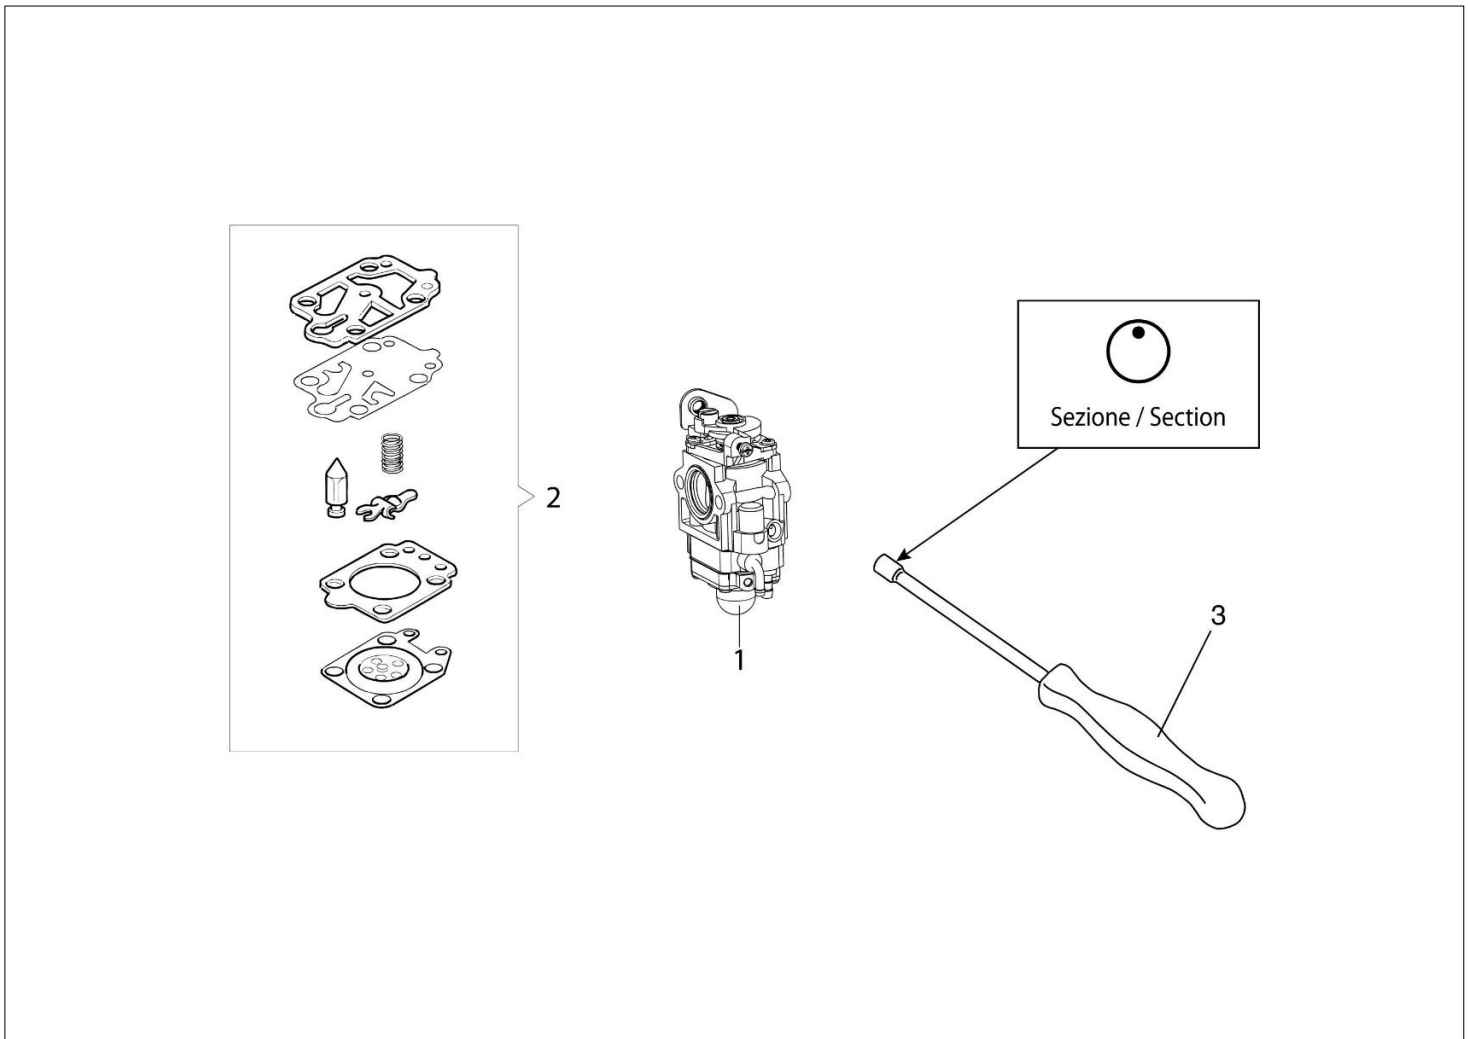

Ilustracja Gaźnik

Znak	Ilość	Kod artykuł	Opis	Ważność od	Ważność do	Notakt	Biuletyny
1	1	2318624R	Gaznik				
2	1	2318025R	Zestaw naprawczy				
3	1	3055155R	Śrubokręt specjalny