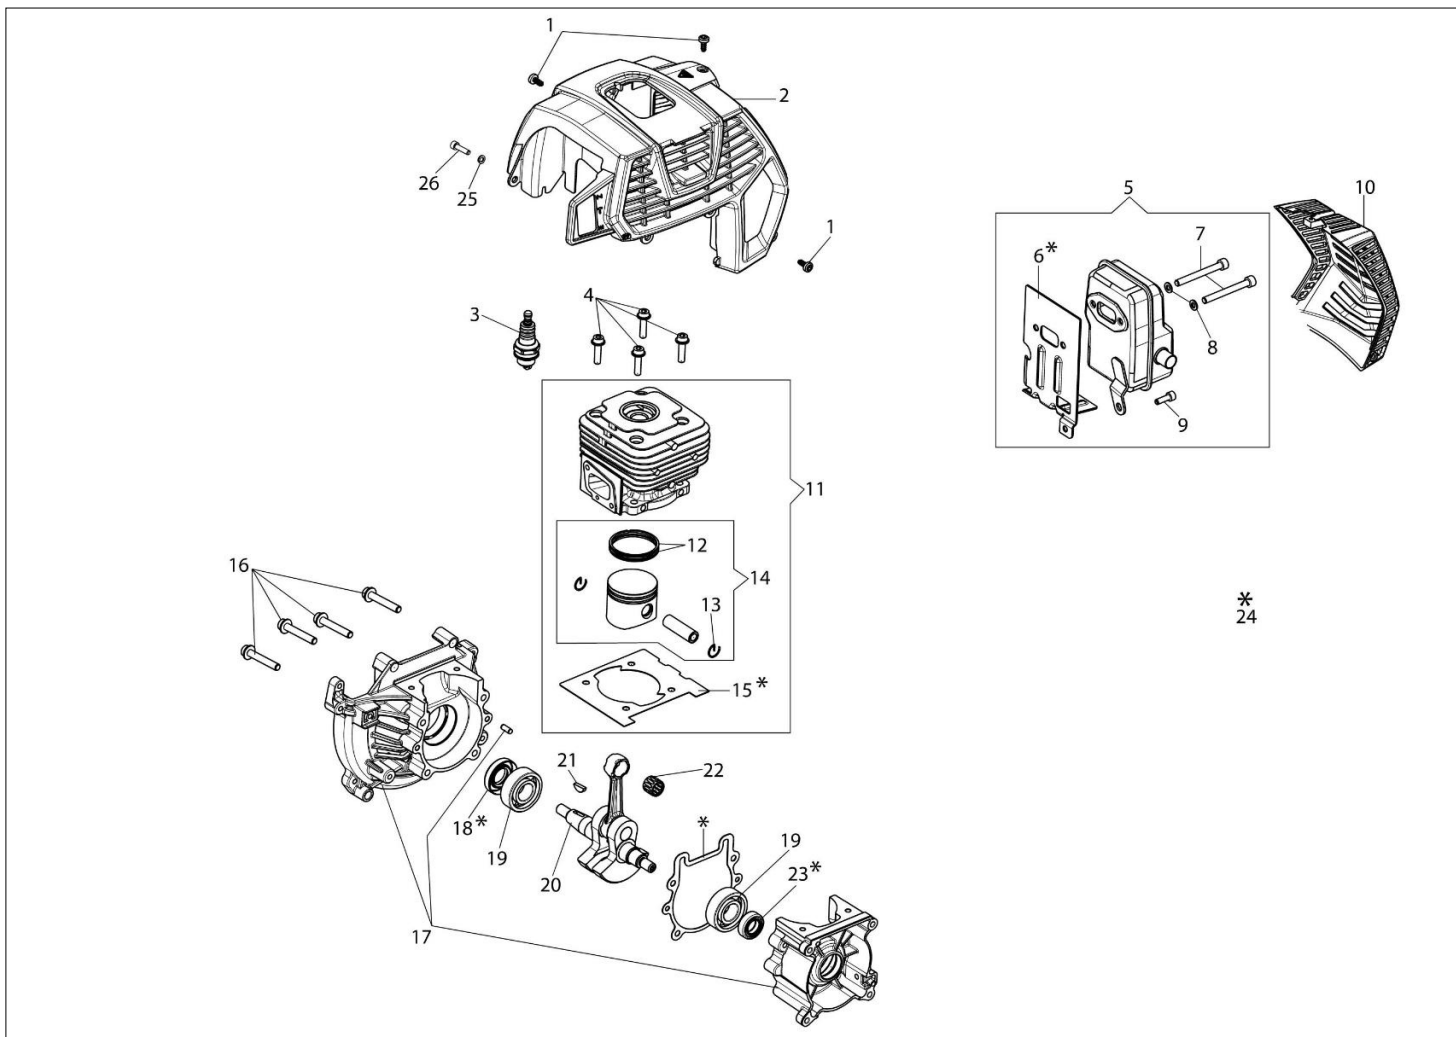

### Dokumenty

Silnik  
Układ zapłonowy / Sprzęgło  
Zbiornik paliwa i filtr powietrza  
Przeniesienie napędu  
Gaźnik  
Głowica Tap&Go D.130

## Ilustracja Silnik

Znak	Ilosc	Kod artykul	Opis	Waznosc od	Waznosc do	Notakt	Biuletyny
1	3	3960121R	Sruba				
2	1	61452029R	Pokrywa				
3	1	3055104R	Swieca zaplonowa				
4	4	3860095R	Sruba				
5	1	61450212R	Tlumik kpl.				
6	1	61450242AR	Uszczelka				
7	2	3801065R	Sruba				
8	2	3916006R	Podkladka				
9	1	3801011R	Sruba				
10	1	61450367R	Pokrywa tlumika				
11	1	61450048	Cylinder kpl.		SN 8220034269		BT3-141-03/20
11	1	61450048	Cylinder kpl.		SN 8220034270		BT3-141-03/20
12	2	61450014R	Pierscien tlokowy				
13	2	61450013R	Pierscien				
14	1	61450187R	Tlok kpl.				
15	1	61450127AR	Uszczelka				
16	4	3860096R	Sruba				
17	1	61452001BR	Skrzynia korbowa kpl.				
18	1	3050056R	Uszczelnic				
19	2	3035065R	Lozysko				
20	1	61450001AR	Wal korbowy				
21	1	3028020R	Wpust				
22	1	50110044R	Lozysko				
23	1	3050057R	Uszczelnic				
24	1	61450443	Zestaw uszczelek				
25	2	3801009R	Sruba				
26	2	3916005R	Podkladka				

## Ilustracja Układ zapłonowy / Sprzęgło

Znak	Ilość	Kod artykuł	Opis	Ważność od	Ważność do	Notakt	Biuletyny
1	1	61452046R	Rozrusznik kpl.				
2	1	61450193AR	Zabierak sprzęgła				
3	1	61450229AR	Koło linowe rozrusznika				
4	1	61450044AR	Sprężyna rozr.				
5	6	3916005R	Podkładka				
6	10	3801013R	Sruba				
7	1	61452083R	Kolnierz				
8	6	3819006R	Podkładka				
9	2	61450070R	Trzpień (zabezpieczający)				
10	2	61450072R	Podkładka				
11	1	61450277R	Sprzęgło				
12	2	61450071R	Podkładka				
13	1	50010148R	Nakretka				
14	1	3833080R	Podkładka				
15	1	61450310R	Koło magesowe				
16	1	BF000030R	Przewód				
17	1	2501026BR	Cewka zapłonowa				
18	1	61450370R	Kapturek świecy zapłonowej				