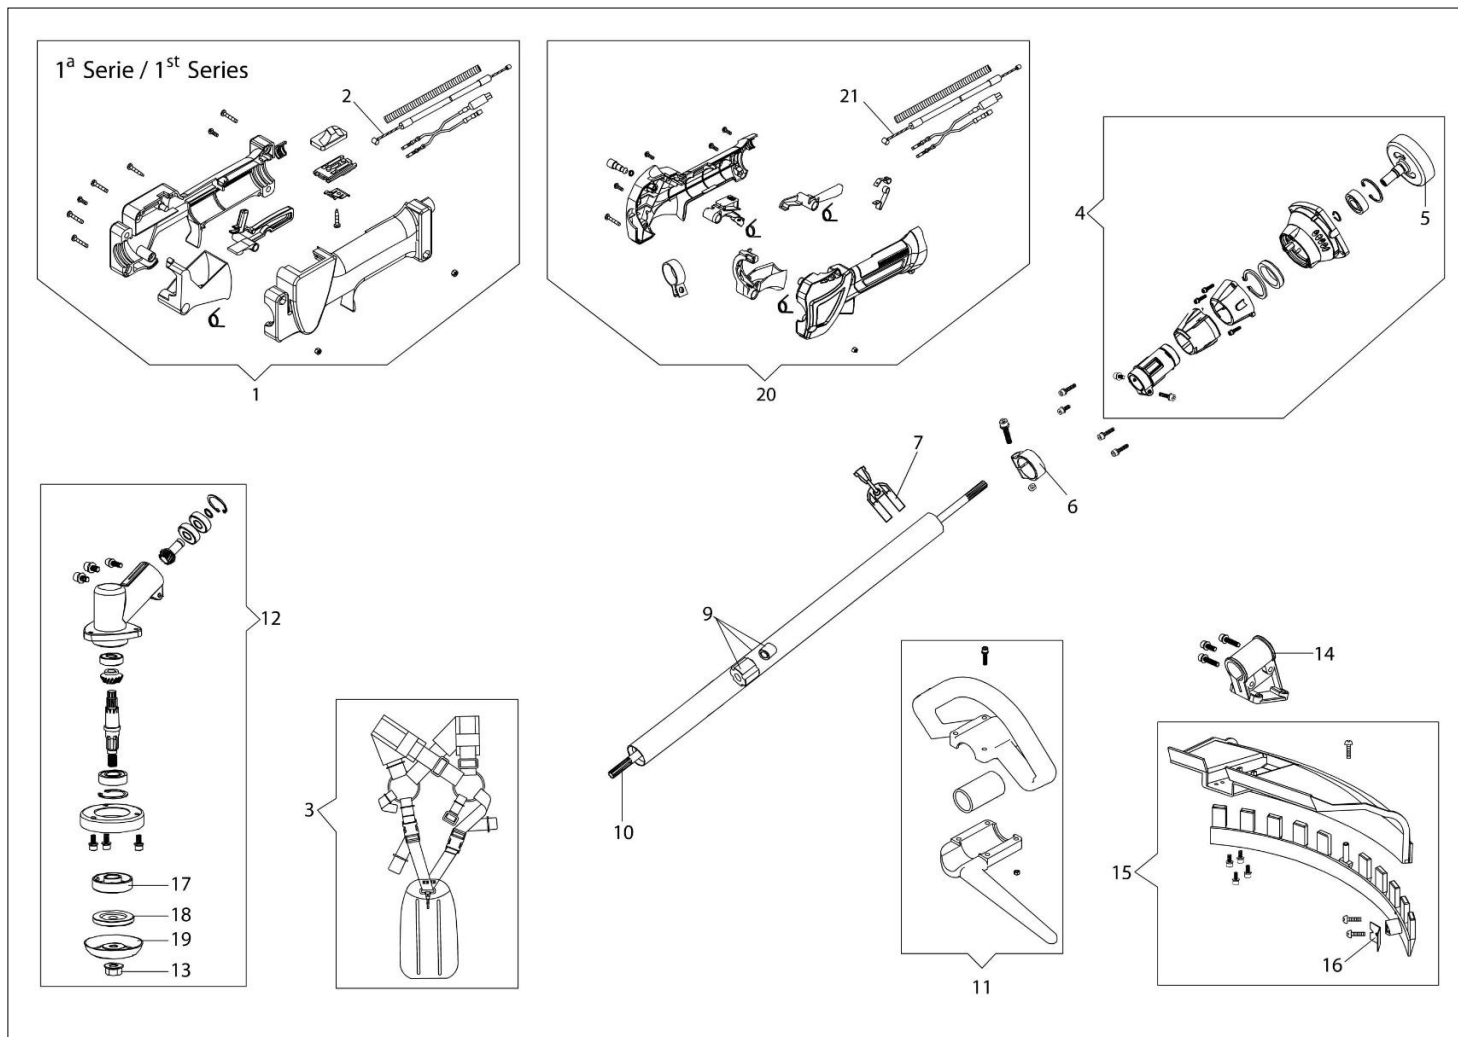

Ilustracja Przeniesienie napędu

Znak	Ilosc	Kod artykul	Opis	Waznosc od	Waznosc do	Notakt	Biuletyny
1	1	BF000054R	Kompletny uchwyt		Agosto 2020 / August		BT3-145-09/20
2	1	BF000055R	Linka gazu		2020 Agosto 2020 / August		BT3-145-09/20
3	1	4160463AR	Pas nosny				
4	1	61450327R	Korpus rozrusznika				
5	1	BF000011R	Beben sprzegla				
6	1	BF000012R	Tasma				
7	1	BF000013R	Mocowanie				
9	1	BF000014R	Oslona Ø26				
10	1	BF000015R	Walek napedowy				
11	1	BF000028R	Kompletne pokretlo				
12	1	61450441R	Przekladnia katowa				
13	1	BF000007R	Nakretka				
14	1	BF000008R	Wspornik				
15	1	BF000029R	Oslona				
16	1	BF000009R	Ostrze				
17	1	BF000038R	Kolnierz				
18	1	BF000037R	Piasta				
19	1	BF000036R	Oslona				
20	1	BF000054R	Kompletny uchwyt	Settembre 2020 /			BT3-145-09/20
21	1	BF000055R	Linka gazu	September 2020 / Settembre 2020 / September 2020			BT3-145-09/20