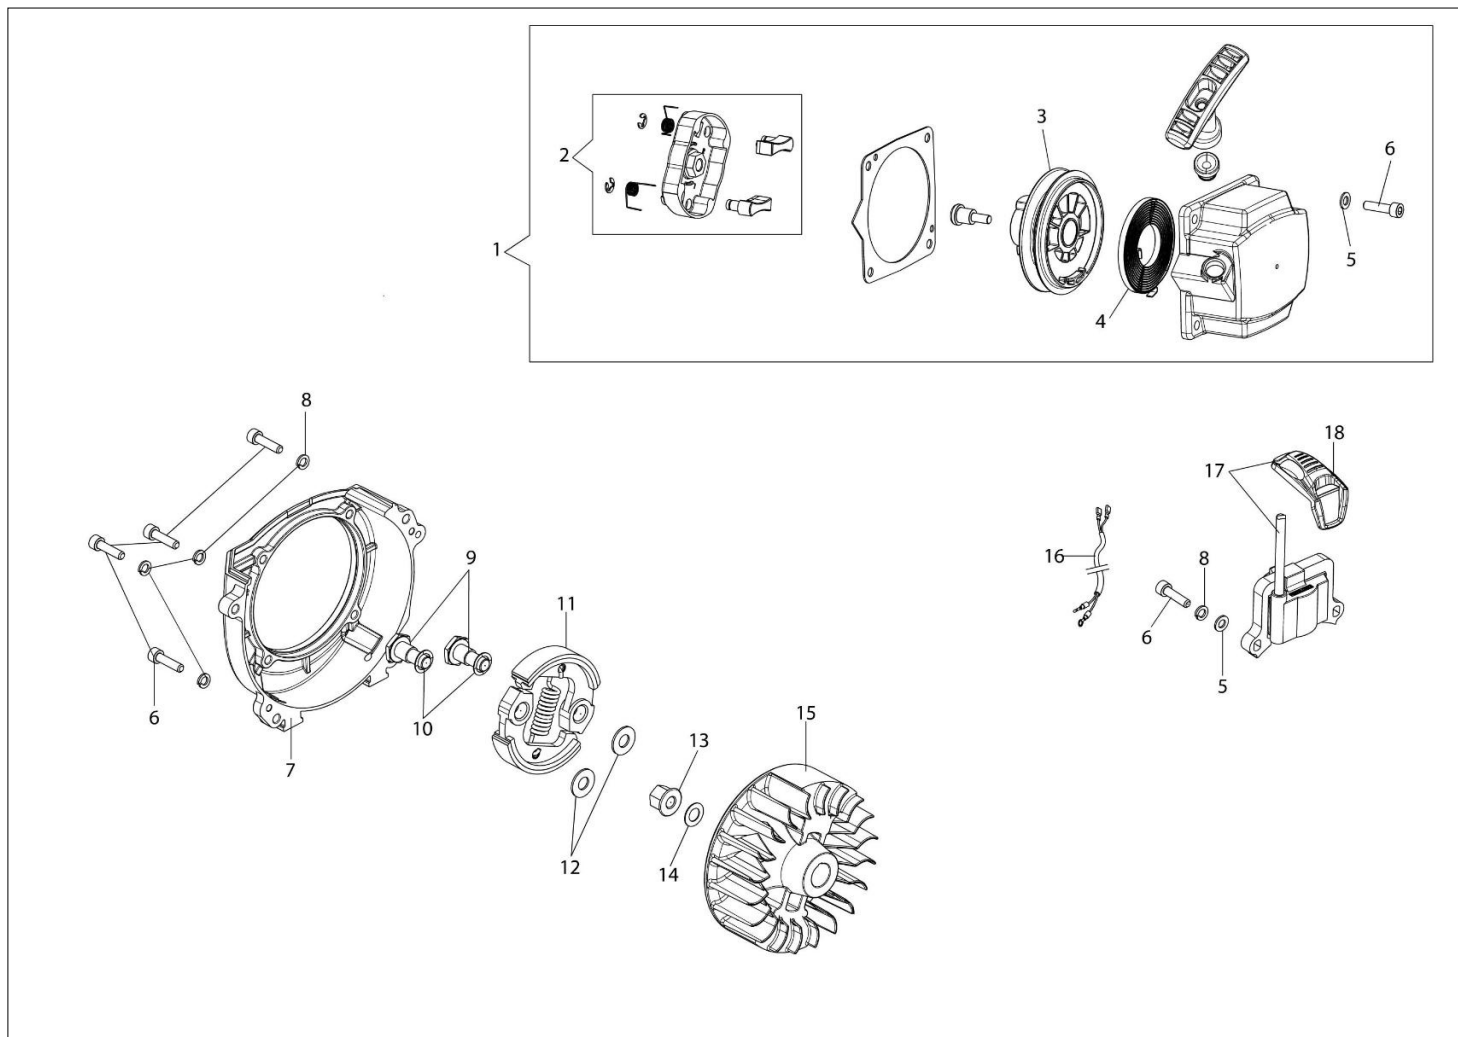

### Dokumenty

Silnik  
Układ zapłonowy / Sprzęgło  
Zbiornik paliwa i filtr powietrza  
Przeniesienie napędu  
Gaźnik  
Głowica Tap&Go D.130

## Ilustracja Silnik

Znak	Ilosc	Kod artykul	Opis	Waznosc od	Waznosc do	Notakt	Biuletyny
1	3	3960121R	Sruba				
2	1	61452029R	Pokrywa				
3	1	3055104R	Swieca zaplonowa				
4	4	3860095R	Sruba				
5	1	61450212R	Tlumik kpl.				
6	1	61450242AR	Uszczelka				
7	2	3801065R	Sruba				
8	2	3916006R	Podkladka				
9	1	3801011R	Sruba				
10	1	61450367R	Pokrywa tlumika				
11	1	61450048	Cylinder kpl.		SN 8220034269		BT3-141-03/20
11	1	61450048	Cylinder kpl.		SN 8220034270		BT3-141-03/20
12	2	61450014R	Pierscien tlokowy				
13	2	61450013R	Pierscien				
14	1	61450187R	Tlok kpl.				
15	1	61450127AR	Uszczelka				
16	4	3860096R	Sruba				
17	1	61452001BR	Skrzynia korbowa kpl.				
18	1	3050056R	Uszczelnic				
19	2	3035065R	Lozysko				
20	1	61450001AR	Wal korbowy				
21	1	3028020R	Wpust				
22	1	50110044R	Lozysko				
23	1	3050057R	Uszczelnic				
24	1	61450443	Zestaw uszczelek				
25	2	3801009R	Sruba				
26	2	3916005R	Podkladka				

## Ilustracja Układ zapłonowy / Sprzęgło

Znak	Ilość	Kod artykuł	Opis	Ważność od	Ważność do	Notakt	Biuletyny
1	1	61452046R	Rozrusznik kpl.				
2	1	61450193AR	Zabierak sprzęgła				
3	1	61450229AR	Koło linowe rozrusznika				
4	1	61450044AR	Sprężyna rozr.				
5	6	3916005R	Podkładka				
6	10	3801013R	Sruba				
7	1	61452083R	Kolnierz				
8	6	3819006R	Podkładka				
9	2	61450070R	Trzpień (zabezpieczający)				
10	2	61450072R	Podkładka				
11	1	61450277R	Sprzęgło				
12	2	61450071R	Podkładka				
13	1	50010148R	Nakretka				
14	1	3833080R	Podkładka				
15	1	61450310R	Koło magesowe				
16	1	BF000030R	Przewód				
17	1	2501026BR	Cewka zapłonowa				
18	1	61450370R	Kapturek świecy zapłonowej				