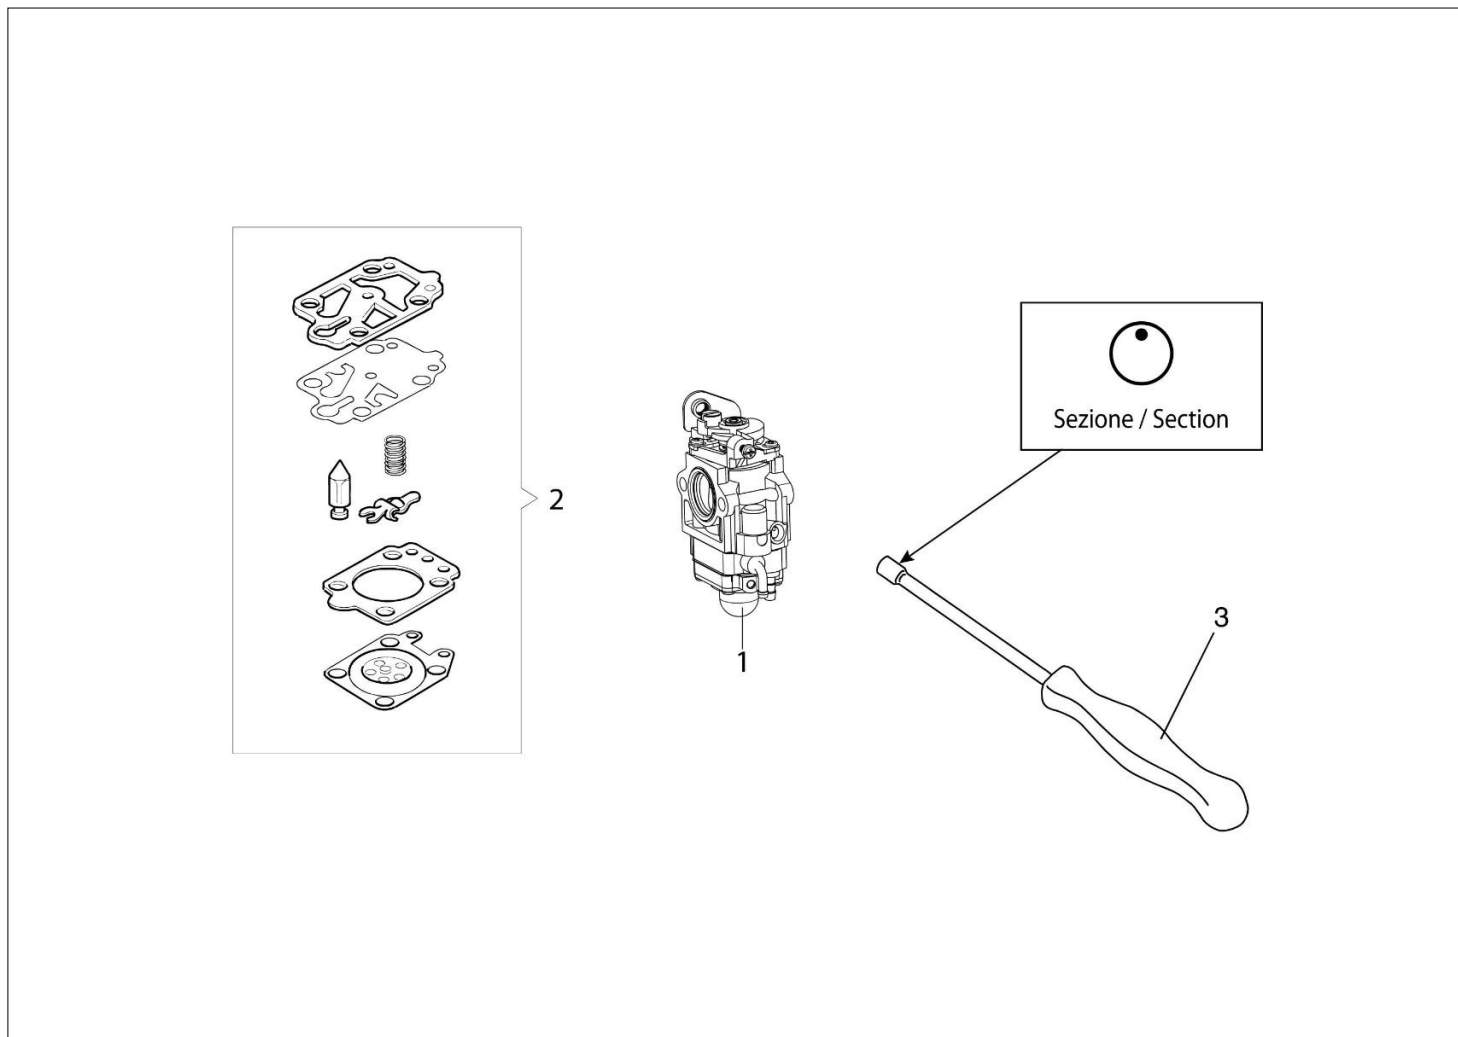

Ilustracja Gaźnik

Znak	Ilość	Kod artykuł	Opis	Ważność od	Ważność do	Notakt	Biuletyny
1	1	2318624R	Gaznik				
2	1	2318025R	Zestaw naprawczy				
3	1	3055155R	Śrubokręt specjalny