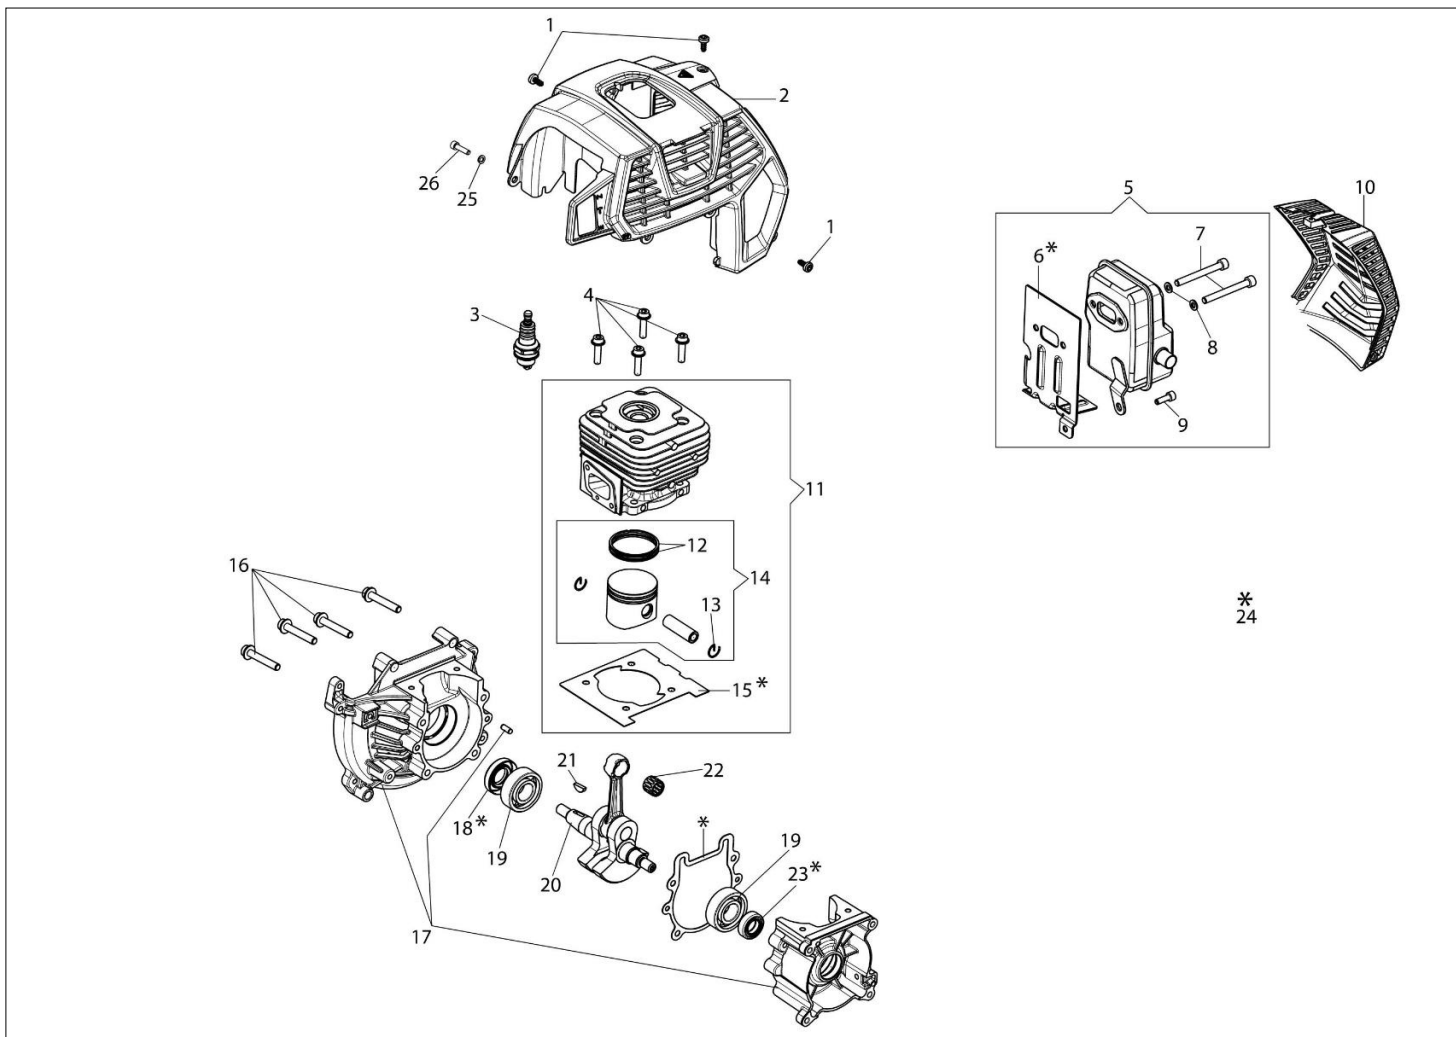

DSH 4000 BP Kosa spalinowa

Dokumenty

Silnik
Układ zapłonowy / Sprzęgło
Zbiornik / Rama (Wysoki)
Przeniesienie napędu
Gaźnik
Głowica Tap&Go D.130

Ilustracja Silnik

Znak	Ilosc	Kod artykul	Opis	Waznosc od	Waznosc do	Notakt	Biuletyny
1	3	3960121R	Sruba				
2	1	61452029R	Pokrywa				
3	1	3055104R	Swieca zaplonowa				
4	4	3860095R	Sruba				
5	1	61450212R	Tlumik kpl.				
6	1	61450242AR	Uszczelka				
7	2	3801065R	Sruba				
8	2	3916006R	Podkladka				
9	1	3801011R	Sruba				
10	1	61450367R	Pokrywa tlumika				
11	1	61450048	Cylinder kpl.		SN 8240031054		BT3-141-03/20
11	1	61450048	Cylinder kpl.	SN 8240031055			BT3-141-03/20
12	2	61450014R	Pierscien tlokowy				
13	2	61450013R	Pierscien				
14	1	61450187R	Tlok kpl.				
15	1	61450127AR	Uszczelka				
16	4	3860096R	Sruba				
17	1	61452001BR	Skrzynia korbowa kpl.				
18	1	3050056R	Uszczelnic				
19	2	3035065R	Lozysko				
20	1	61450001AR	Wal korbowy				
21	1	3028020R	Wpust				
22	1	50110044R	Lozysko				
23	1	3050057R	Uszczelnic				
24	1	61450443	Zestaw uszczelek				
25	2	3801009R	Sruba				
26	2	3916005R	Podkladka				

Ilustracja Układ zapłonowy / Sprzęgło

Znak	Ilość	Kod artykuł	Opis	Ważność od	Ważność do	Notakt	Biuletyny
1	1	61452046R	Rozrusznik kpl.				
2	1	61450193AR	Zabierak sprzęgła				
3	1	61450229AR	Koło linowe rozrusznika				
4	1	61450044AR	Sprężyna rozr.				
5	6	3916005R	Podkładka				
6	10	3801013R	Sruba				
7	1	61452083R	Kolnierz				
8	6	3819006R	Podkładka				
9	2	61450070R	Trzpień (zabezpieczający)				
10	2	61450072R	Podkładka				
11	1	61450277R	Sprzęgło				
12	2	61450071R	Podkładka				
13	1	50010148R	Nakretka				
14	1	3833080R	Podkładka				
15	1	61450310R	Koło magesowe				
16	1	BF000030R	Przewód				
17	1	2501026BR	Cewka zapłonowa				
18	1	61450370R	Kapturek świecy zapłonowej				

Ilustracja Gaźnik

Znak	Ilość	Kod artykuł	Opis	Ważność od	Ważność do	Notakt	Biuletyny
1	1	2318624R	Gaznik				
2	1	2318025R	Zestaw naprawczy				
3	1	3055155R	Śrubokręt specjalny				

Ilustracja Glowica Tap&Go D.130