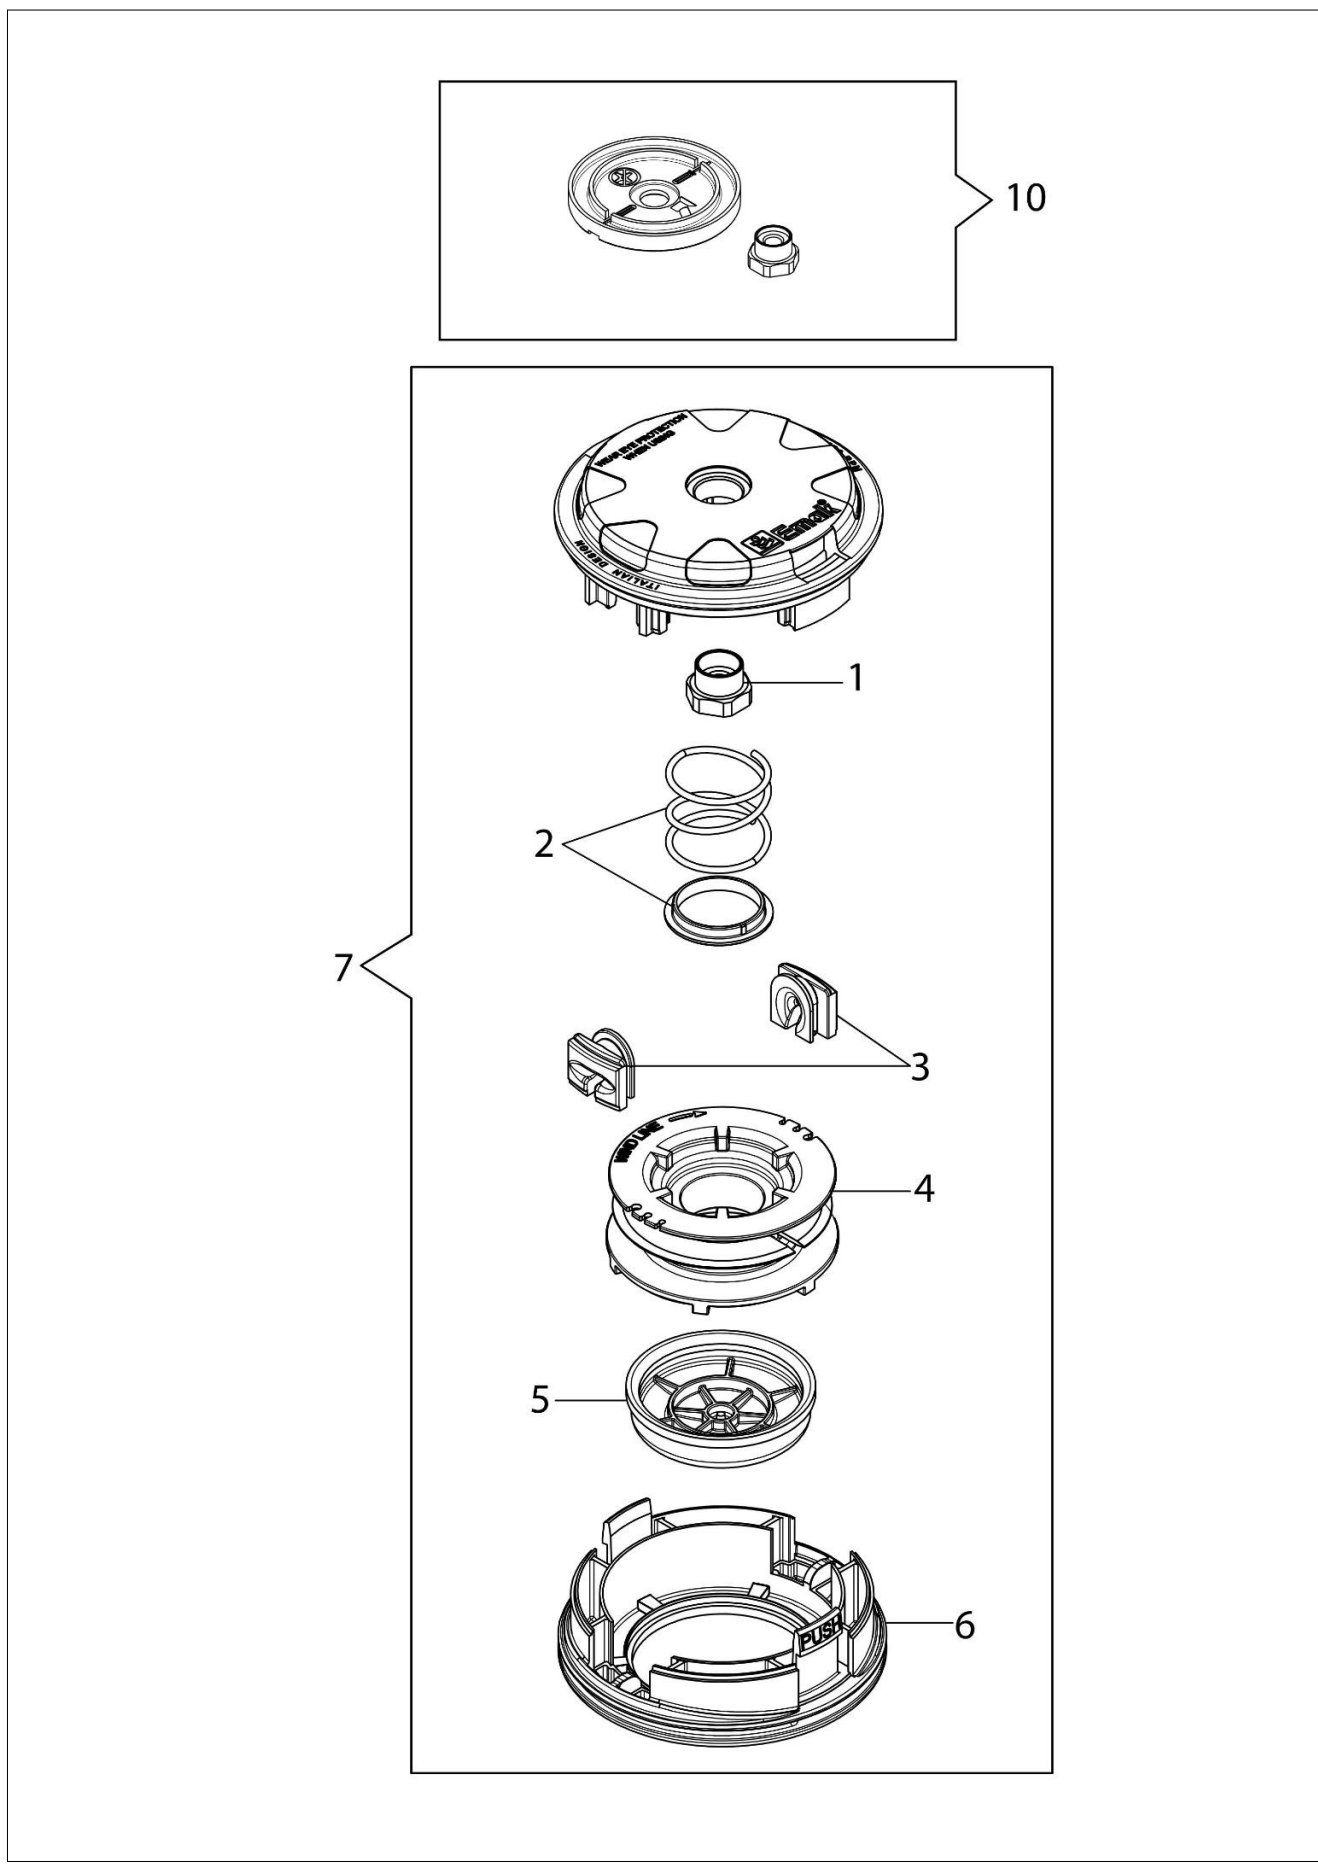

Ilustracja Glowica Tap&Go D.130

Znak	Ilosc	Kod artykul	Opis	Waznosc od	Waznosc do	Notakt	Biuletyny
1	1	63120040R	Nakretka				
2	1	63120031R	Kit Sprezyna				
3	2	63120001R	Tulejka				
4	1	63120010R	Szpula zylki				
5	1	63120011R	Pokretlo kpl.				
6	1	63120012R	Dolna pokrywa				
7	1	61459101	Glowica Tap&Go				
7	1	61459103	Glowica Tap&Go				
10	1	61460055	Oslona