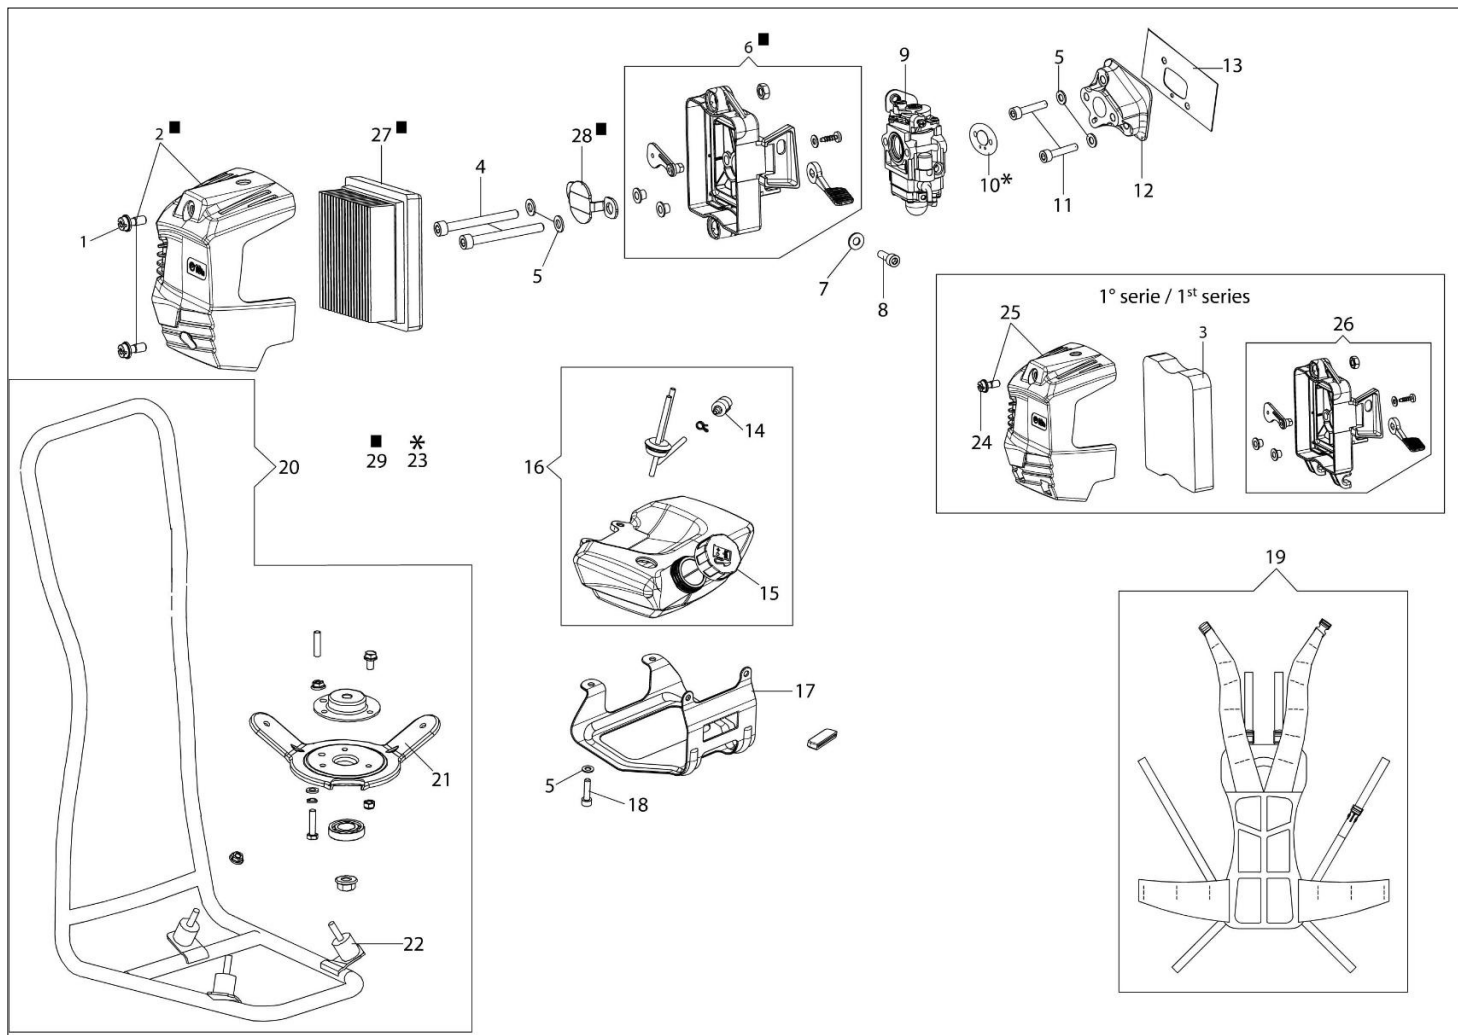

DSH 4000 BP Kosa spalinowa

Dokumenty

Silnik
Układ zapłonowy / Sprzęgło
Zbiornik / Rama (Wysoki)
Przeniesienie napędu
Gaźnik
Głowica Tap&Go D.130

Ilustracja Silnik

Znak	Ilosc	Kod artykul	Opis	Waznosc od	Waznosc do	Notakt	Biuletyny
1	3	3960121R	Sruba				
2	1	61452029R	Pokrywa				
3	1	3055104R	Swieca zaplonowa				
4	4	3860095R	Sruba				
5	1	61450212R	Tlumik kpl.				
6	1	61450242AR	Uszczelka				
7	2	3801065R	Sruba				
8	2	3916006R	Podkladka				
9	1	3801011R	Sruba				
10	1	61450367R	Pokrywa tlumika				
11	1	61450048	Cylinder kpl.		SN 8240031054		BT3-141-03/20
11	1	61450048	Cylinder kpl.	SN 8240031055			BT3-141-03/20
12	2	61450014R	Pierscien tlokowy				
13	2	61450013R	Pierscien				
14	1	61450187R	Tlok kpl.				
15	1	61450127AR	Uszczelka				
16	4	3860096R	Sruba				
17	1	61452001BR	Skrzynia korbowa kpl.				
18	1	3050056R	Uszczelnic				
19	2	3035065R	Lozysko				
20	1	61450001AR	Wal korbowy				
21	1	3028020R	Wpust				
22	1	50110044R	Lozysko				
23	1	3050057R	Uszczelnic				
24	1	61450443	Zestaw uszczelek				
25	2	3801009R	Sruba				
26	2	3916005R	Podkladka				

Ilustracja Układ zapłonowy / Sprzęgło

Znak	Ilość	Kod artykuł	Opis	Ważność od	Ważność do	Notakt	Biuletyny
1	1	61452046R	Rozrusznik kpl.				
2	1	61450193AR	Zabierak sprzęgła				
3	1	61450229AR	Koło linowe rozrusznika				
4	1	61450044AR	Sprężyna rozr.				
5	6	3916005R	Podkładka				
6	10	3801013R	Sruba				
7	1	61452083R	Kolnierz				
8	6	3819006R	Podkładka				
9	2	61450070R	Trzpień (zabezpieczający)				
10	2	61450072R	Podkładka				
11	1	61450277R	Sprzęgło				
12	2	61450071R	Podkładka				
13	1	50010148R	Nakretka				
14	1	3833080R	Podkładka				
15	1	61450310R	Koło magesowe				
16	1	BF000030R	Przewód				
17	1	2501026BR	Cewka zapłonowa				
18	1	61450370R	Kapturek świecy zapłonowej				

Ilustracja Gaźnik

Znak	Ilość	Kod artykuł	Opis	Ważność od	Ważność do	Notakt	Biuletyny
1	1	2318624R	Gaznik				
2	1	2318025R	Zestaw naprawczy				
3	1	3055155R	Śrubokręt specjalny				

Ilustracja Glowica Tap&Go D.130