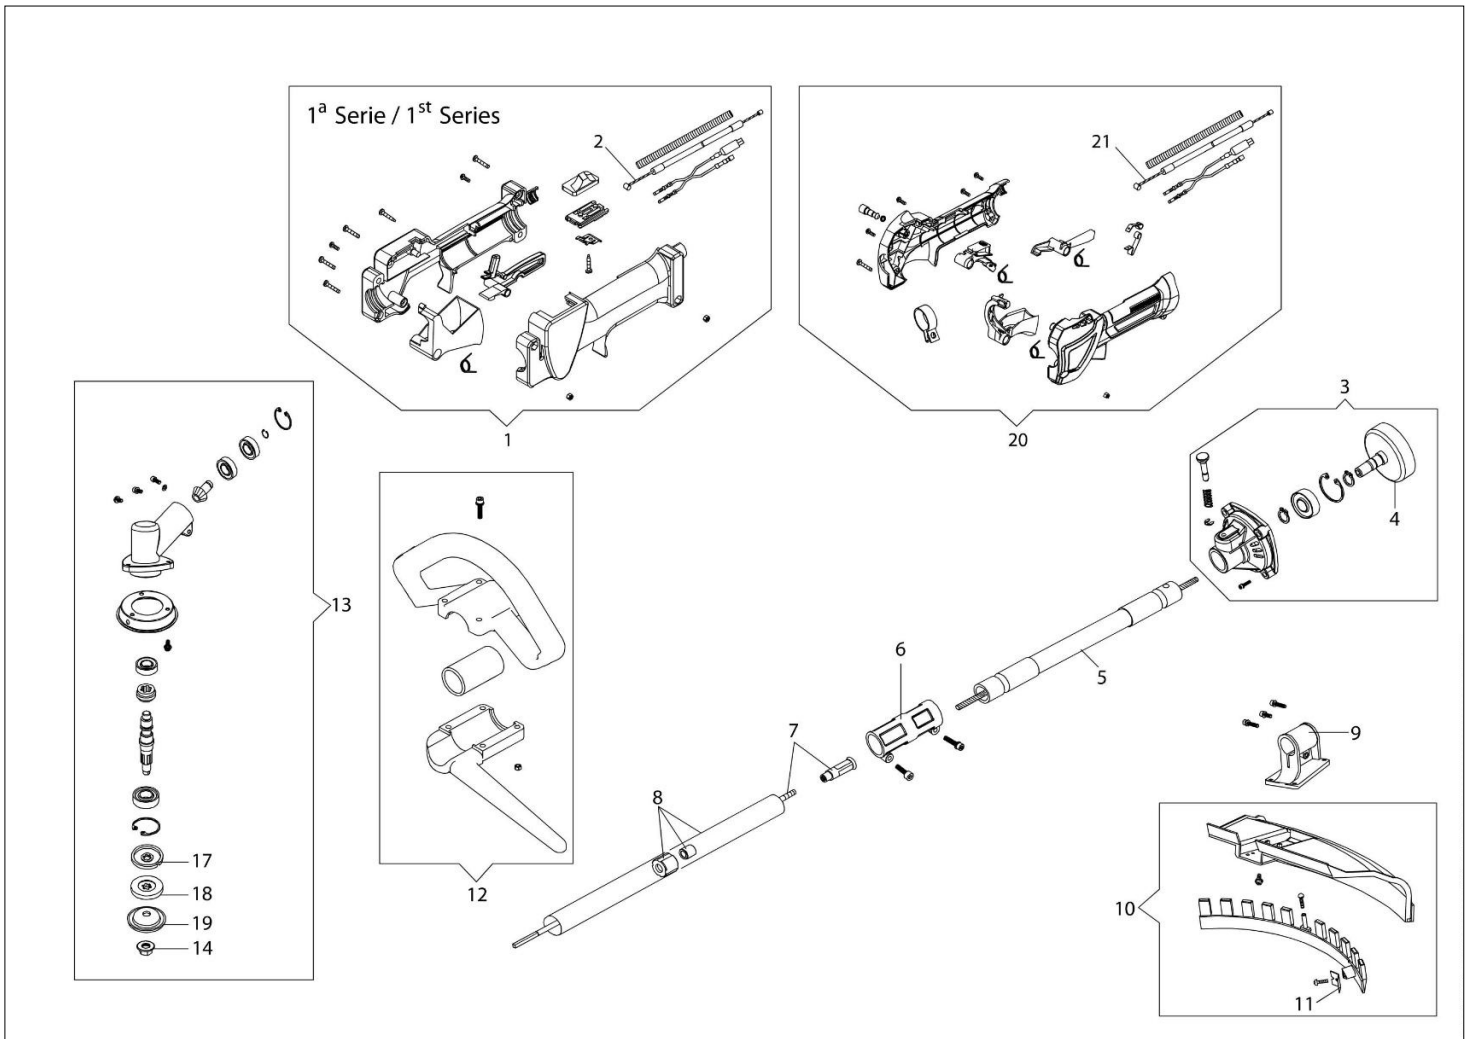

Ilustracja Przeniesienie napędu

Znak	Ilość	Kod artykuł	Opis	Ważność od	Ważność do	Notakt	Biuletyny
1	1	BF000001R	Kompletny uchwyt		Agosto 2020 / August		BT3-145-09/20
2	1	BF000010R	Linka gazu		2020 Agosto 2020 / August		BT3-145-09/20
3	1	BF000027R	Korpus rozrusznika				
4	1	BF000002R	Beben sprzęgła				
5	1	BF000003R	Waż				
6	1	BF000004R	Lącznik				
7	1	61450448	Walek + Lącznik wału				
8	1	BF000005R	Oslona Ø26				
9	1	BF000008R	Wspornik				
10	1	BF000029R	Oslona				
11	1	BF000009R	Ostrze				
12	1	BF000028R	Kompletne pokretło				
13	1	61450441R	Przekładnia katowa				
14	1	BF000007R	Nakretka				
17	1	BF000038R	Kolnierz				
18	1	BF000037R	Piasta				
19	1	BF000036R	Oslona				
20	1	BF000056R	Kompletny uchwyt	Settembre 2020 /			BT3-145-09/20
21	1	BF000057R	Linka gazu	Settembre 2020 / September 2020			BT3-145-09/20