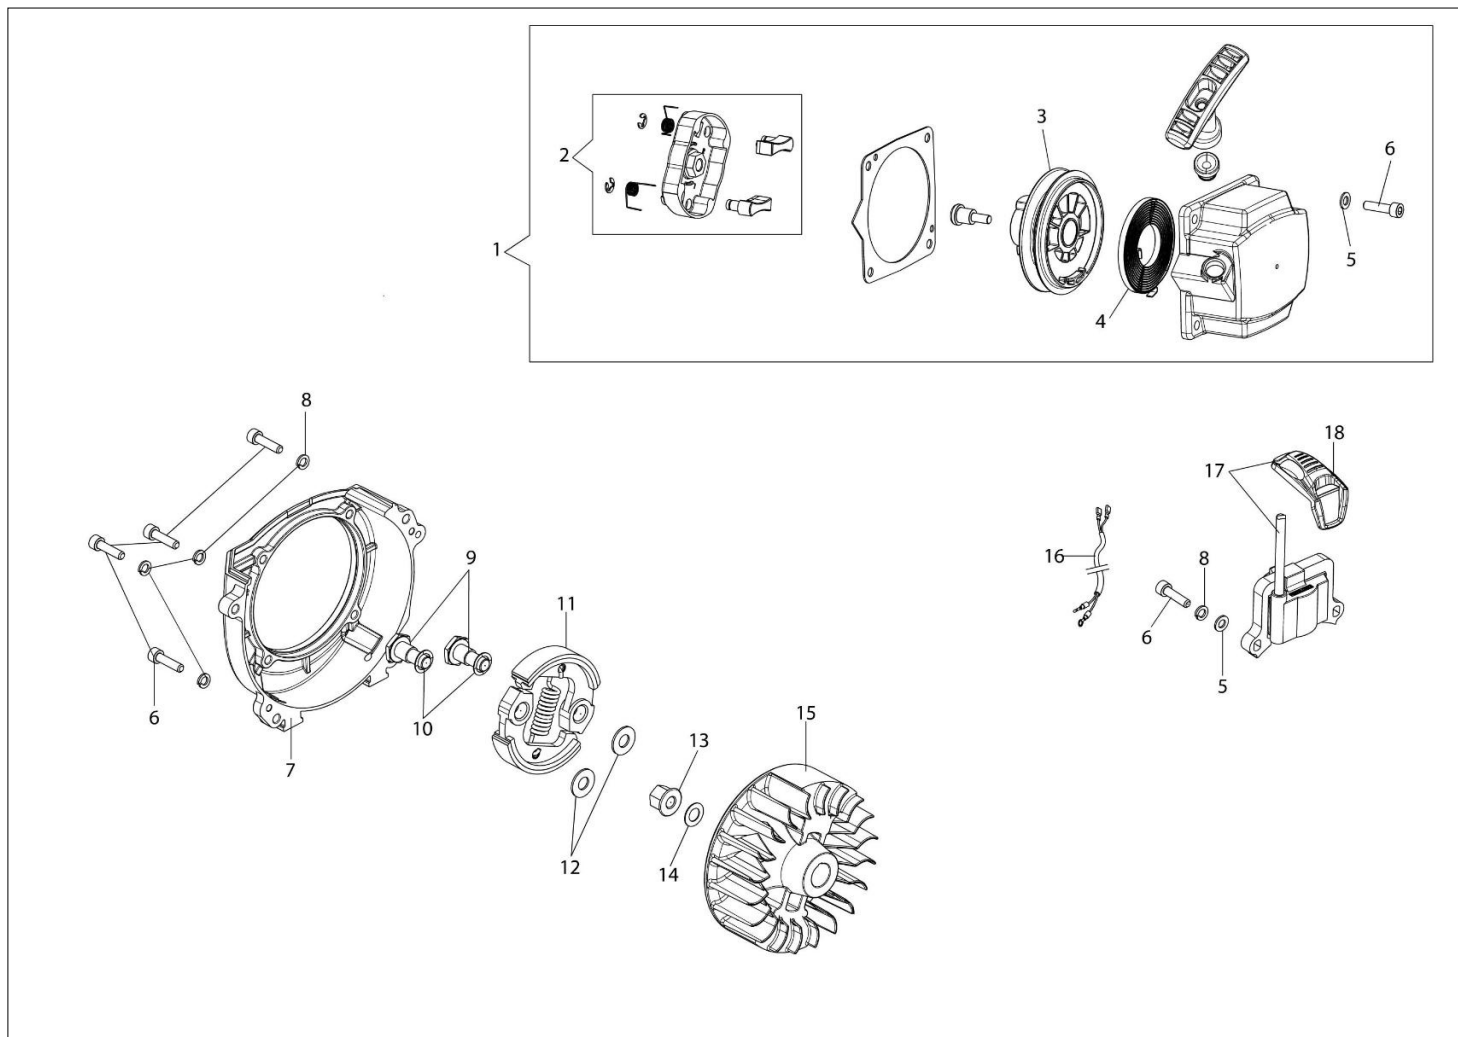

DSH 4000 BP Kosa spalinowa

Dokumenty

Silnik
Układ zapłonowy / Sprzęgło
Zbiornik / Rama (Wysoki)
Przeniesienie napędu
Gaźnik
Głowica Tap&Go D.130

Ilustracja Silnik

Znak	Ilosc	Kod artykul	Opis	Waznosc od	Waznosc do	Notakt	Biuletyny
1	3	3960121R	Sruba				
2	1	61452029R	Pokrywa				
3	1	3055104R	Swieca zaplonowa				
4	4	3860095R	Sruba				
5	1	61450212R	Tlumik kpl.				
6	1	61450242AR	Uszczelka				
7	2	3801065R	Sruba				
8	2	3916006R	Podkladka				
9	1	3801011R	Sruba				
10	1	61450367R	Pokrywa tlumika				
11	1	61450048	Cylinder kpl.		SN 8240031054		BT3-141-03/20
11	1	61450048	Cylinder kpl.	SN 8240031055			BT3-141-03/20
12	2	61450014R	Pierscien tlokowy				
13	2	61450013R	Pierscien				
14	1	61450187R	Tlok kpl.				
15	1	61450127AR	Uszczelka				
16	4	3860096R	Sruba				
17	1	61452001BR	Skrzynia korbowa kpl.				
18	1	3050056R	Uszczelnic				
19	2	3035065R	Lozysko				
20	1	61450001AR	Wal korbowy				
21	1	3028020R	Wpust				
22	1	50110044R	Lozysko				
23	1	3050057R	Uszczelnic				
24	1	61450443	Zestaw uszczelek				
25	2	3801009R	Sruba				
26	2	3916005R	Podkladka				

Ilustracja Układ zapłonowy / Sprzęgło

Znak	Ilość	Kod artykuł	Opis	Ważność od	Ważność do	Notakt	Biuletyny
1	1	61452046R	Rozrusznik kpl.				
2	1	61450193AR	Zabierak sprzęgła				
3	1	61450229AR	Koło linowe rozrusznika				
4	1	61450044AR	Sprężyna rozr.				
5	6	3916005R	Podkładka				
6	10	3801013R	Sruba				
7	1	61452083R	Kolnierz				
8	6	3819006R	Podkładka				
9	2	61450070R	Trzpień (zabezpieczający)				
10	2	61450072R	Podkładka				
11	1	61450277R	Sprzęgło				
12	2	61450071R	Podkładka				
13	1	50010148R	Nakretka				
14	1	3833080R	Podkładka				
15	1	61450310R	Koło magesowe				
16	1	BF000030R	Przewód				
17	1	2501026BR	Cewka zapłonowa				
18	1	61450370R	Kapturek świecy zapłonowej				