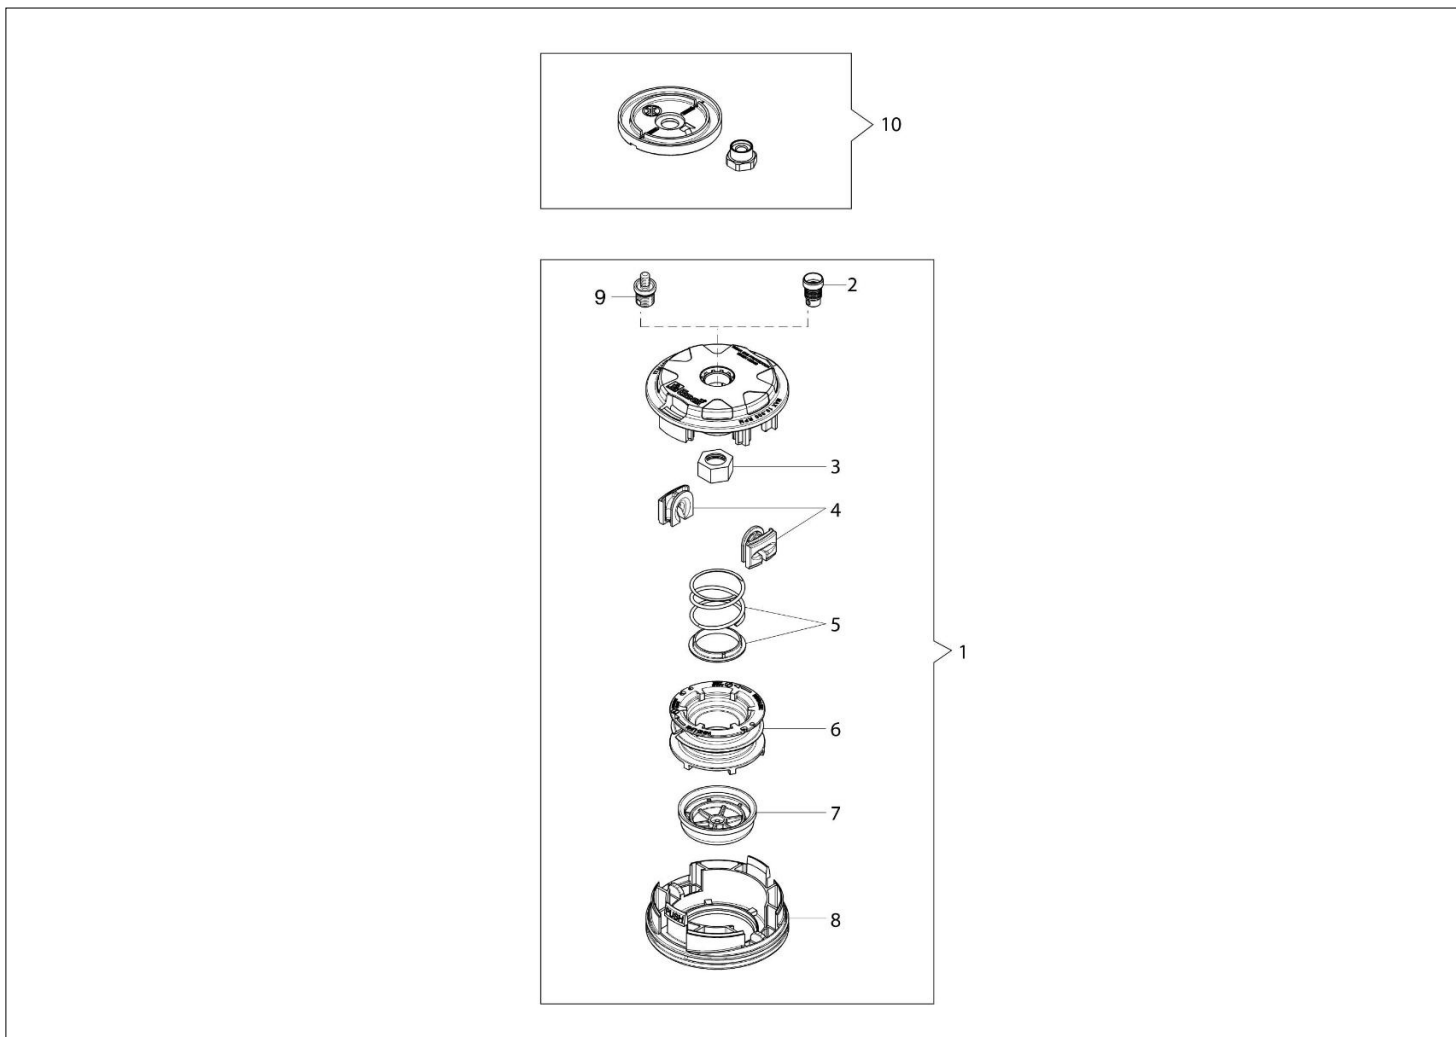

Ilustracja Glowica Tap&Go D.110

Znak	Ilosc	Kod artykul	Opis	Waznosc od	Waznosc do	Notakt	Biuletyny
1	1	61469101	Glowica zylkowa kpl. Ø 2,4				
2	1	63120041R	Wkladka				
3	1	63120040R	Nakretka				
4	2	61460049	Tulejka				
5	1	63100018R	Kit Sprezyna				
6	1	61460023	Szpula zylki				
7	1	61460022	Pokretlo kpl.				
8	1	61460051	Dolna pokrywa				
9	1	63120042R	Wkladka (male)				
10	1	61460055	Oslona