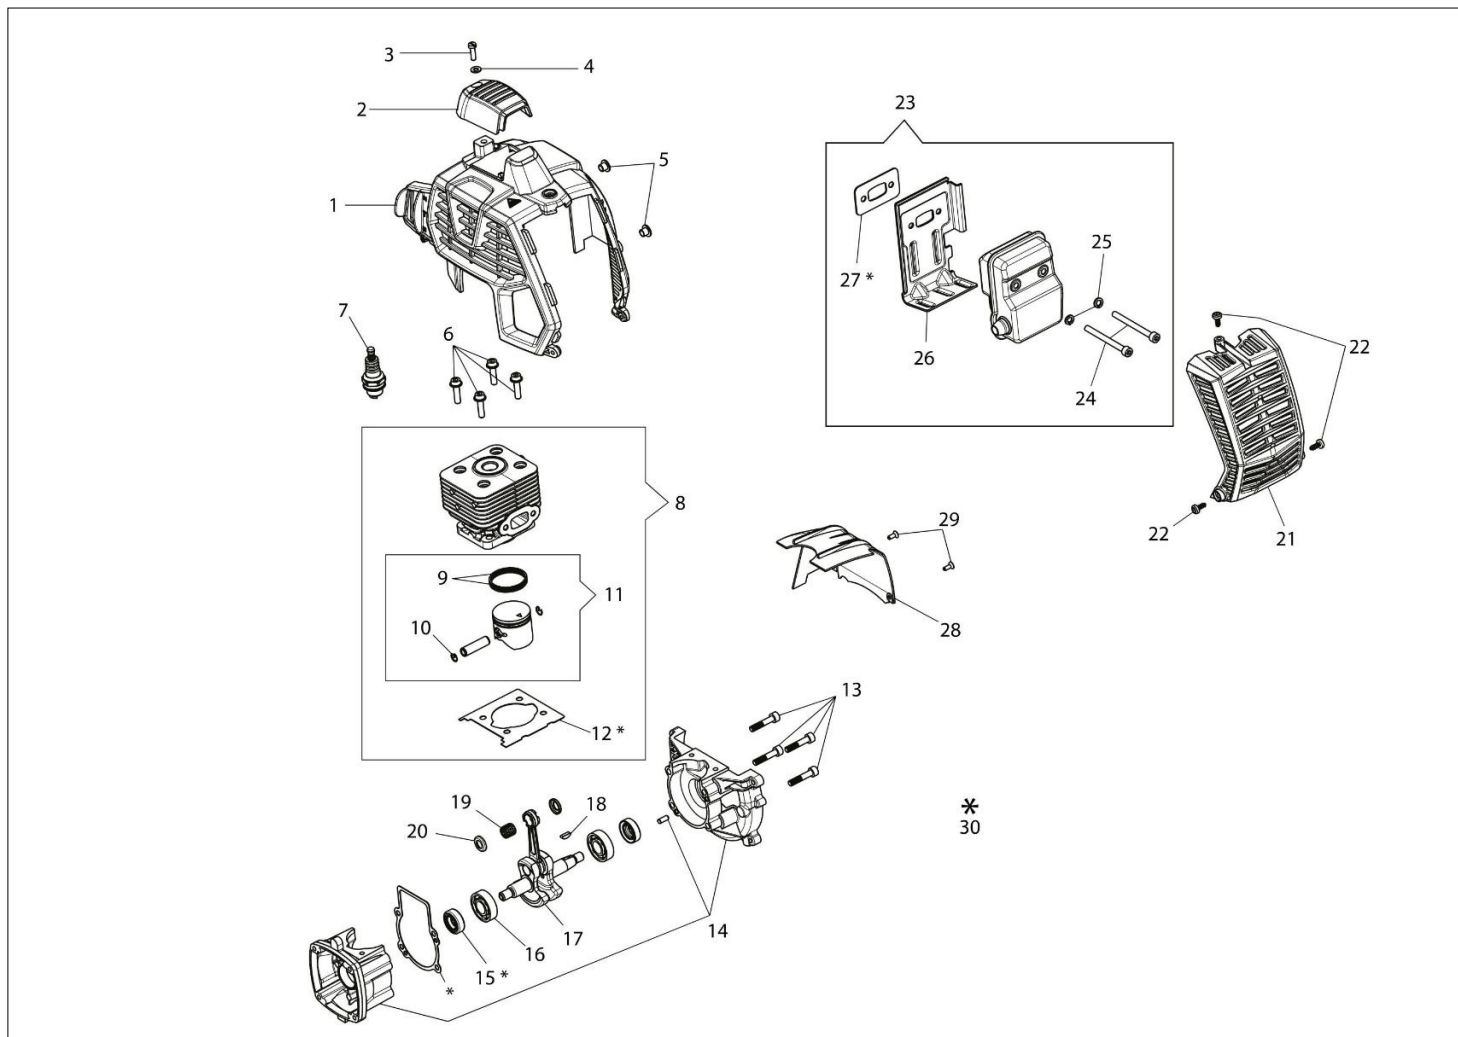

DSH 250 T Kosa spalinowa

Dokumenty

Silnik
Układ zapłonowy / Sprzęgło
Zbiornik paliwa i filtr powietrza
Przeniesienie napędu
Gaźnik
Głowica Tap&Go D.110

Ilustracja Silnik

Znak	Ilosc	Kod artykul	Opis	Waznosc od	Waznosc do	Notakt	Biuletyny
1	1	61462029R	Pokrywa				
2	1	61460499AR	Pokrywa				
3	1	3908042R	Sruba				
4	1	3916004R	Podkladka				
5	2	61450060R	Tulejka				
6	4	3860095R	Sruba				
7	1	3055104R	Swieca zaplonowa				
8	1	61460025	Cylinder kpl.				
9	1	61460014R	Pierscien tlukowy				
10	1	61460013R	Pierscien				
11	1	61460187R	Tlok kpl.				
12	1	61460127R	Uszczelka				
13	4	3801089R	Sruba				
14	1	61462001BR	Skrzynia korbowa kpl.				
15	2	3050057R	Uszczelnic				
16	2	3034009R	Łozysko				
17	1	61460300AR	Wal korbowy				
18	1	3028026R	Wpust				
19	1	3037031R	Lozysko				
20	2	61460007R	Dystans				
21	1	61460367R	Pokrywa tłumika				
22	3	3960121R	Sruba				
23	1	61460206R	Tlumik kpl.				
24	2	3901063R	Śruba				
25	2	3916005R	Podkladka				
26	1	61460242BR	Deflektor				
27	1	61460470R	Uszczelka				
28	1	61460350R	Deflektor				
29	2	3802015R	Sruba				
30	1	61460024	Zestaw uszczelek				

Ilustracja Układ zapłonowy / Sprzęgło

Znak	Ilość	Kod artykuł	Opis	Ważność od	Ważność do	Notakt	Biuletyny
1	1	2501028BR	Cewka zapłonowa				
2	2	3801007	Śruba				
3	2	006000315R	Podkładka				
4	2	3916004R	Podkładka				
5	2	61170014A	Dystans				
6	1	61460420R	Kolo magnesowe				
7	1	3912009	Nakrętka				
8	1	3833080R	Podkładka				
9	1	61462083CR	Kolnierz				
10	1	3901082R	Śruba				
11	1	3801066	Sruba				
12	2	3801011R	Sruba				
13	4	3819006R	Podkładka				
14	1	61460277R	Sprzeglo				
15	2	61460070R	Trzpień (zabezpieczający)				
16	2	61460072R	Podkładka				
17	2	61460071R	Podkładka				
18	1	58070221R	Zabierak sprzęgła				
19	1	61460035R	Rozrusznik kpl.				
20	1	61370022AR	Kolo linowe rozrusznika				
21	1	61070036R	Sprezyna				
22	4	3801013R	Sruba				
23	4	3916005R	Podkładka				
24	1	61370237R	Sprezyna				
25	1	61370023AR	Zebatka napędowa				