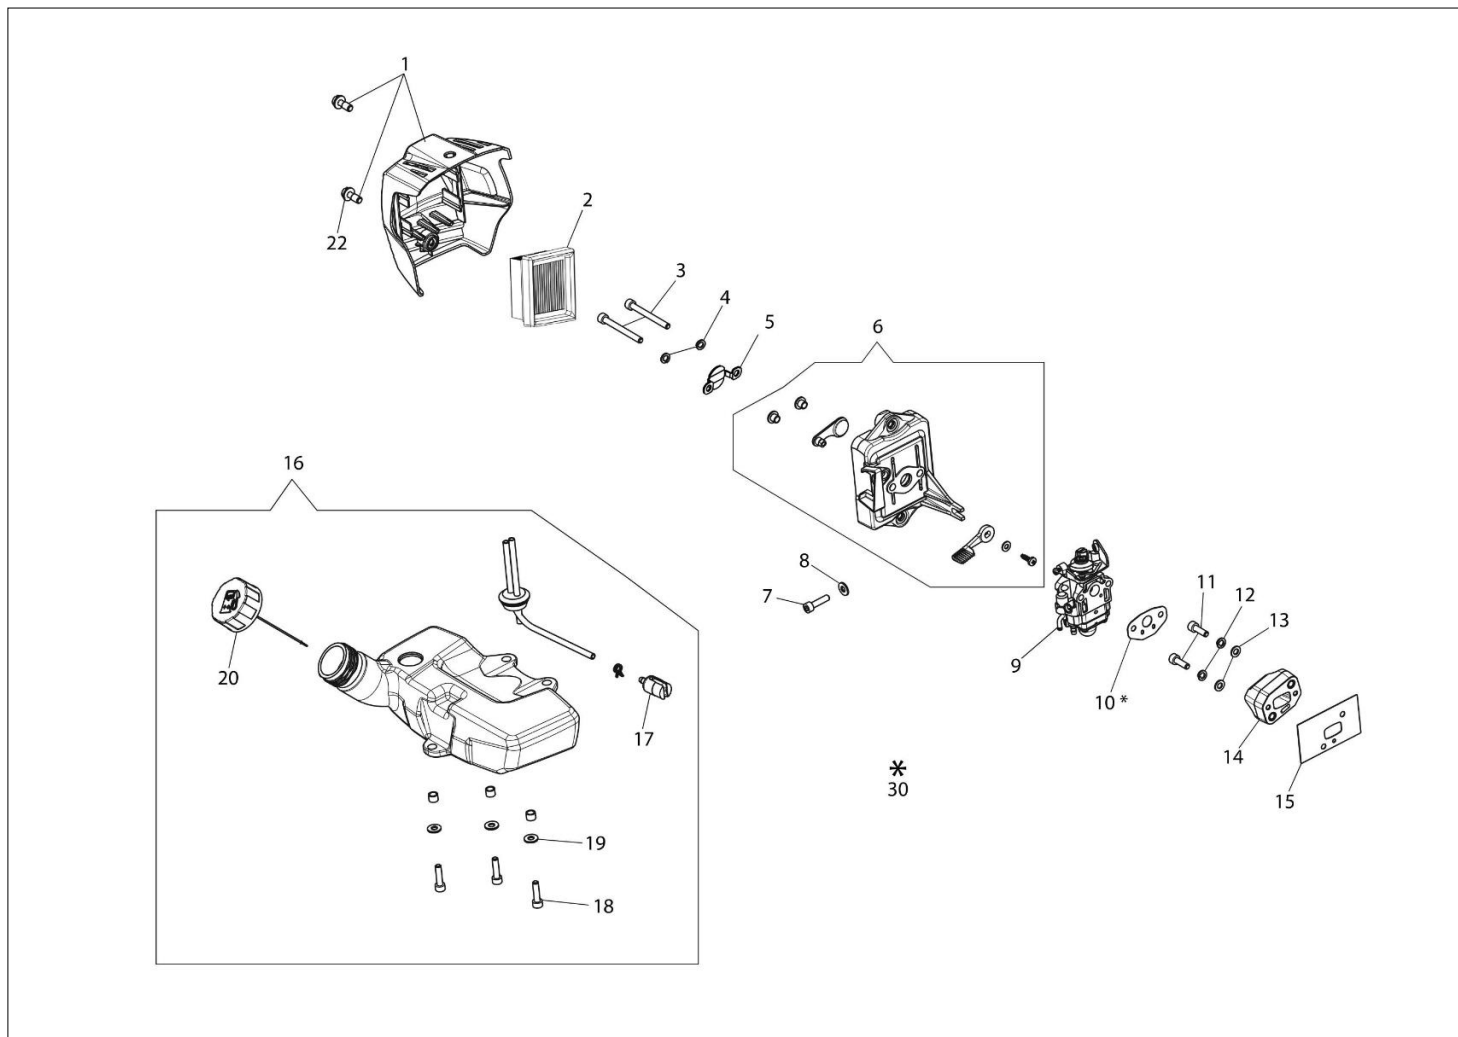

DSH 250 T Kosa spalinowa

Dokumenty

Silnik
Układ zapłonowy / Sprzęgło
Zbiornik paliwa i filtr powietrza
Przeniesienie napędu
Gaźnik
Głowica Tap&Go D.110

Ilustracja Silnik

Znak	Ilosc	Kod artykul	Opis	Waznosc od	Waznosc do	Notakt	Biuletyny
1	1	61462029R	Pokrywa				
2	1	61460499AR	Pokrywa				
3	1	3908042R	Sruba				
4	1	3916004R	Podkladka				
5	2	61450060R	Tulejka				
6	4	3860095R	Sruba				
7	1	3055104R	Swieca zaplonowa				
8	1	61460025	Cylinder kpl.				
9	1	61460014R	Pierscien tlukowy				
10	1	61460013R	Pierscien				
11	1	61460187R	Tlok kpl.				
12	1	61460127R	Uszczelka				
13	4	3801089R	Sruba				
14	1	61462001BR	Skrzynia korbowa kpl.				
15	2	3050057R	Uszczelnic				
16	2	3034009R	Łozysko				
17	1	61460300AR	Wal korbowy				
18	1	3028026R	Wpust				
19	1	3037031R	Lozysko				
20	2	61460007R	Dystans				
21	1	61460367R	Pokrywa tłumika				
22	3	3960121R	Sruba				
23	1	61460206R	Tlumik kpl.				
24	2	3901063R	Śruba				
25	2	3916005R	Podkladka				
26	1	61460242BR	Deflektor				
27	1	61460470R	Uszczelka				
28	1	61460350R	Deflektor				
29	2	3802015R	Sruba				
30	1	61460024	Zestaw uszczelek				

Ilustracja Układ zapłonowy / Sprzęgło

Znak	Ilość	Kod artykuł	Opis	Ważność od	Ważność do	Notakt	Biuletyny
1	1	2501028BR	Cewka zapłonowa				
2	2	3801007	Śruba				
3	2	006000315R	Podkładka				
4	2	3916004R	Podkładka				
5	2	61170014A	Dystans				
6	1	61460420R	Kolo magnesowe				
7	1	3912009	Nakrętka				
8	1	3833080R	Podkładka				
9	1	61462083CR	Kolnierz				
10	1	3901082R	Śruba				
11	1	3801066	Sruba				
12	2	3801011R	Sruba				
13	4	3819006R	Podkładka				
14	1	61460277R	Sprzeglo				
15	2	61460070R	Trzpień (zabezpieczający)				
16	2	61460072R	Podkładka				
17	2	61460071R	Podkładka				
18	1	58070221R	Zabierak sprzęgła				
19	1	61460035R	Rozrusznik kpl.				
20	1	61370022AR	Kolo linowe rozrusznika				
21	1	61070036R	Sprezyna				
22	4	3801013R	Sruba				
23	4	3916005R	Podkładka				
24	1	61370237R	Sprezyna				
25	1	61370023AR	Zebatka napędowa				