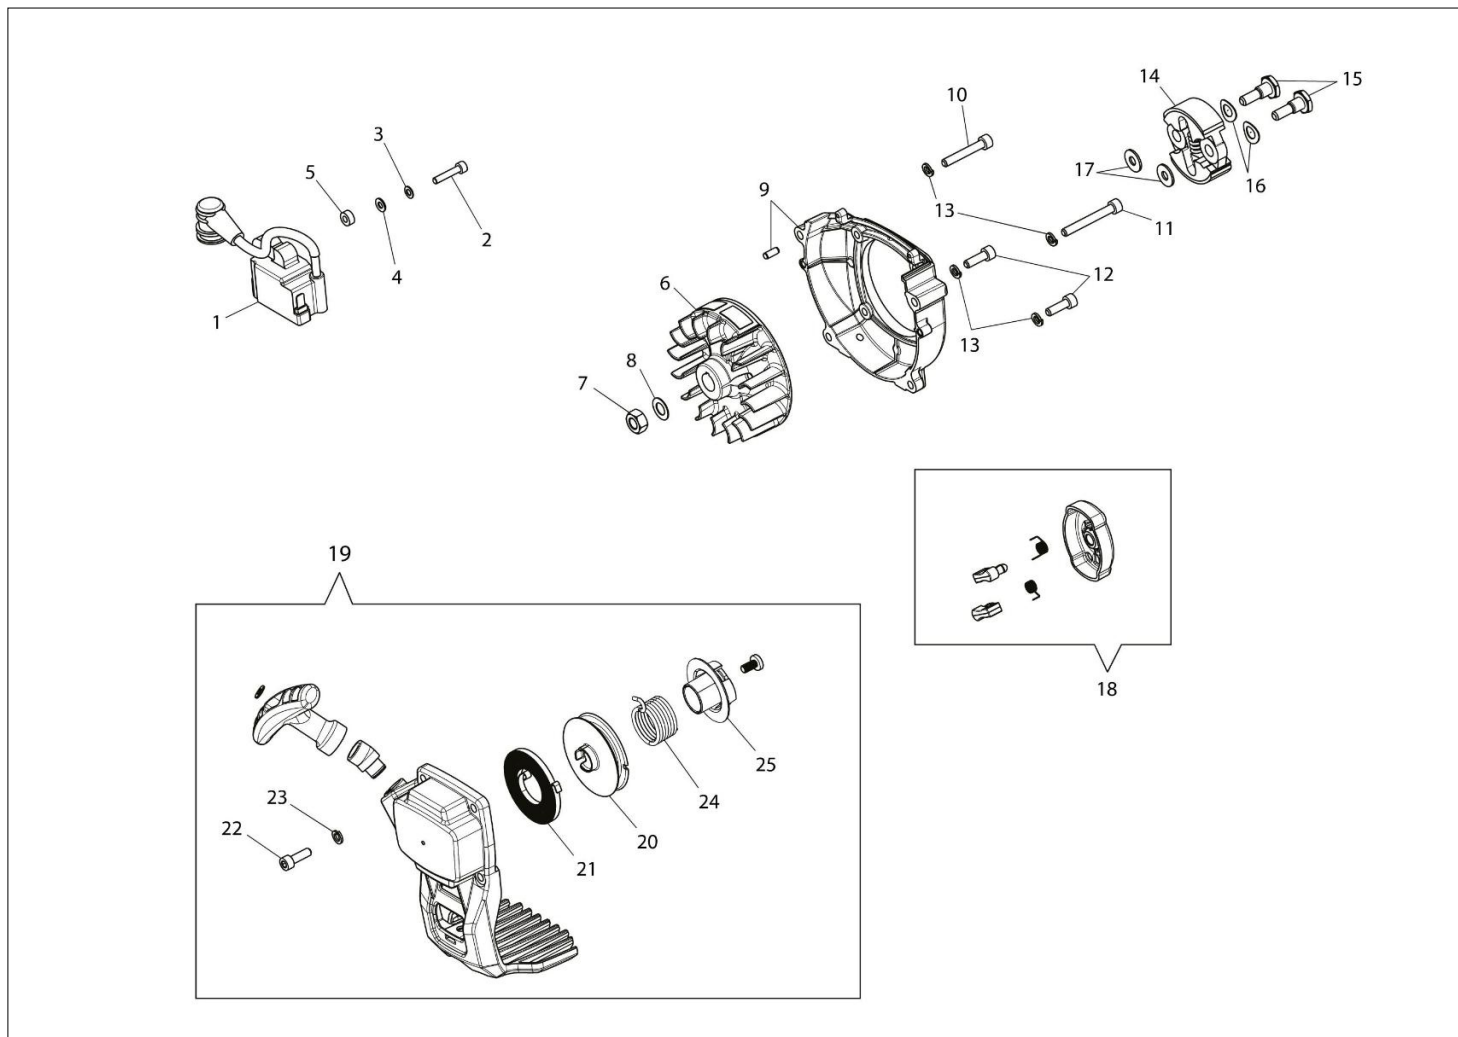

DSH 250 T Kosa spalinowa

Dokumenty

Silnik
Układ zapłonowy / Sprzęgło
Zbiornik paliwa i filtr powietrza
Przeniesienie napędu
Gaźnik
Głowica Tap&Go D.110

Ilustracja Silnik

Znak	Ilosc	Kod artykul	Opis	Waznosc od	Waznosc do	Notakt	Biuletyny
1	1	61462029R	Pokrywa				
2	1	61460499AR	Pokrywa				
3	1	3908042R	Sruba				
4	1	3916004R	Podkladka				
5	2	61450060R	Tulejka				
6	4	3860095R	Sruba				
7	1	3055104R	Swieca zaplonowa				
8	1	61460025	Cylinder kpl.				
9	1	61460014R	Pierscien tlukowy				
10	1	61460013R	Pierscien				
11	1	61460187R	Tlok kpl.				
12	1	61460127R	Uszczelka				
13	4	3801089R	Sruba				
14	1	61462001BR	Skrzynia korbowa kpl.				
15	2	3050057R	Uszczelnic				
16	2	3034009R	Łozysko				
17	1	61460300AR	Wal korbowy				
18	1	3028026R	Wpust				
19	1	3037031R	Lozysko				
20	2	61460007R	Dystans				
21	1	61460367R	Pokrywa tłumika				
22	3	3960121R	Sruba				
23	1	61460206R	Tlumik kpl.				
24	2	3901063R	Śruba				
25	2	3916005R	Podkladka				
26	1	61460242BR	Deflektor				
27	1	61460470R	Uszczelka				
28	1	61460350R	Deflektor				
29	2	3802015R	Sruba				
30	1	61460024	Zestaw uszczelek				

Ilustracja Układ zapłonowy / Sprzęgło

Znak	Ilość	Kod artykuł	Opis	Ważność od	Ważność do	Notakt	Biuletyny
1	1	2501028BR	Cewka zapłonowa				
2	2	3801007	Śruba				
3	2	006000315R	Podkładka				
4	2	3916004R	Podkładka				
5	2	61170014A	Dystans				
6	1	61460420R	Kolo magnesowe				
7	1	3912009	Nakrętka				
8	1	3833080R	Podkładka				
9	1	61462083CR	Kolnierz				
10	1	3901082R	Śruba				
11	1	3801066	Sruba				
12	2	3801011R	Sruba				
13	4	3819006R	Podkładka				
14	1	61460277R	Sprzeglo				
15	2	61460070R	Trzpień (zabezpieczający)				
16	2	61460072R	Podkładka				
17	2	61460071R	Podkładka				
18	1	58070221R	Zabierak sprzęgła				
19	1	61460035R	Rozrusznik kpl.				
20	1	61370022AR	Kolo linowe rozrusznika				
21	1	61070036R	Sprezyna				
22	4	3801013R	Sruba				
23	4	3916005R	Podkładka				
24	1	61370237R	Sprezyna				
25	1	61370023AR	Zebatka napędowa				