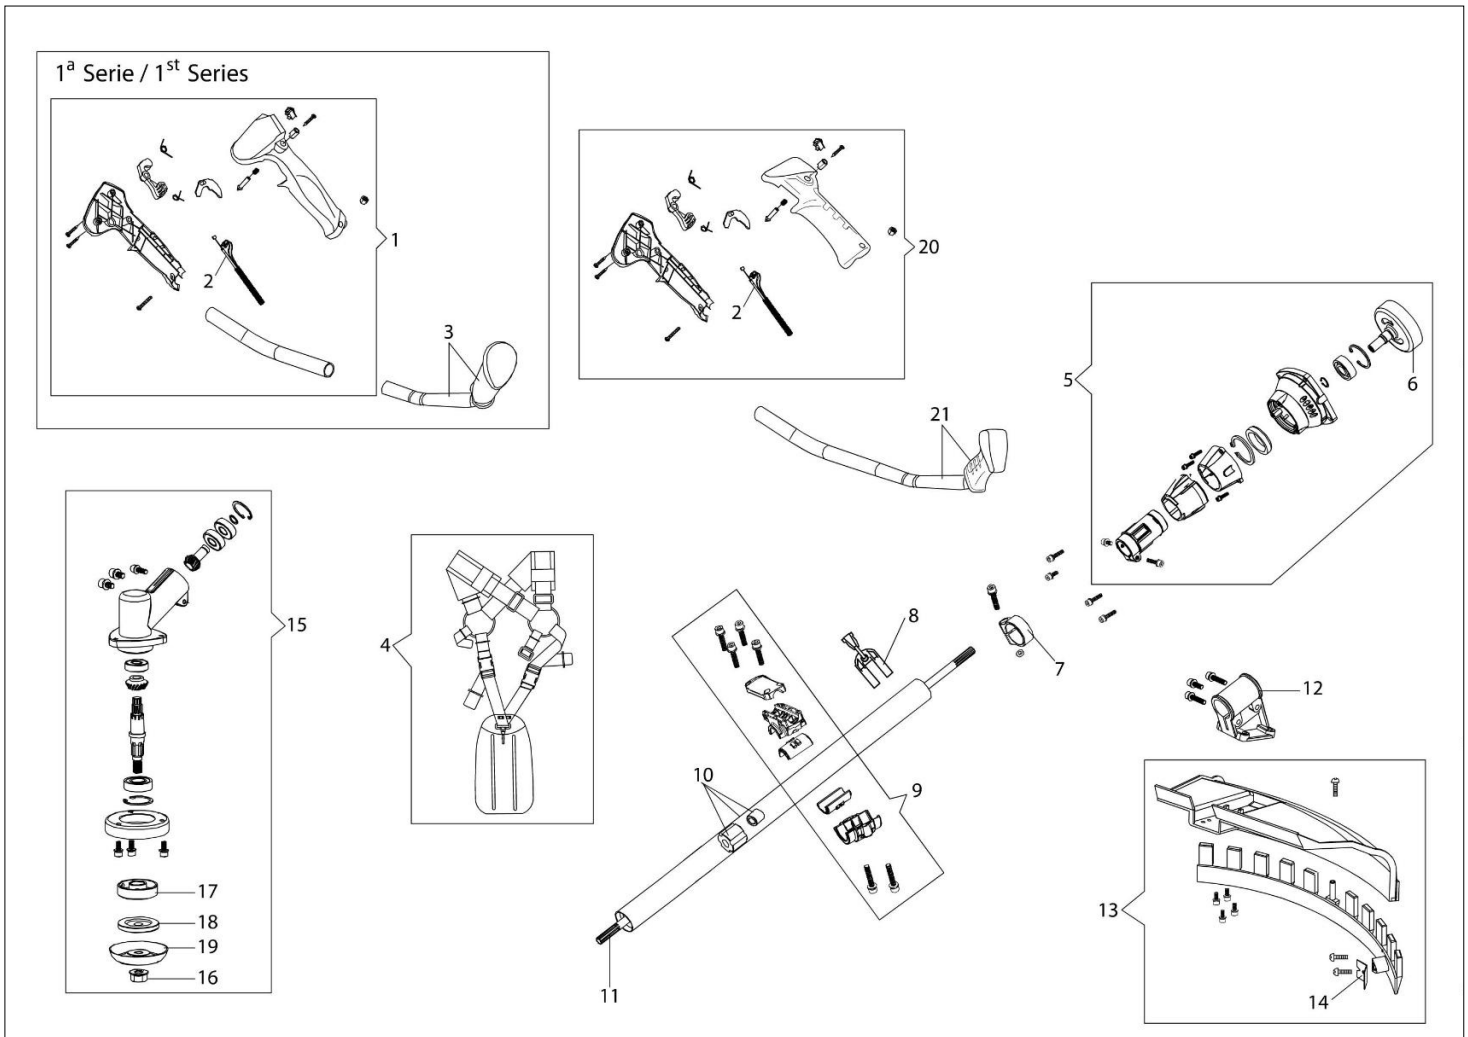

Ilustracja Przeniesienie napędu

Znak	Ilosc	Kod artykul	Opis	Waznosc od	Waznosc do	Notakt	Biuletyny
1	1	BF000023R	Kompletny uchwyt		Agosto 2020 / August 2020		BT3-145-09/20
2	1	BF000016R	Linka gazu				
3	1	BF000022R	Uchwyt i pokretlo		Agosto 2020 / August 2020		BT3-145-09/20
4	1	4160463AR	Pas nosny				
5	1	BF000033R	Korpus rozrusznika				
6	1	BF000035R	Beben sprzegla				
7	1	BF000012R	Tasma				
8	1	BF000013R	Mocowanie				
9	1	61450328R	Piasta kpl.				
10	1	BF000014R	Oslona Ø26				
11	1	BF000015R	Walek napedowy				
12	1	BF000008R	Wspornik				
13	1	BF000029R	Oslona				
14	1	BF000009R	Ostrze				
15	1	61450441R	Przekladnia katowa				
16	1	BF000007R	Nakretka				
17	1	BF000038R	Kolnierz				
18	1	BF000037R	Piasta				
19	1	BF000036R	Oslona				
20	1	BF000059R	Kompletny uchwyt	Settembre 2020 /			BT3-145-09/20
21	1	BF000058R	Uchwyt i pokretlo	Settembre 2020 / September 2020			BT3-145-09/20