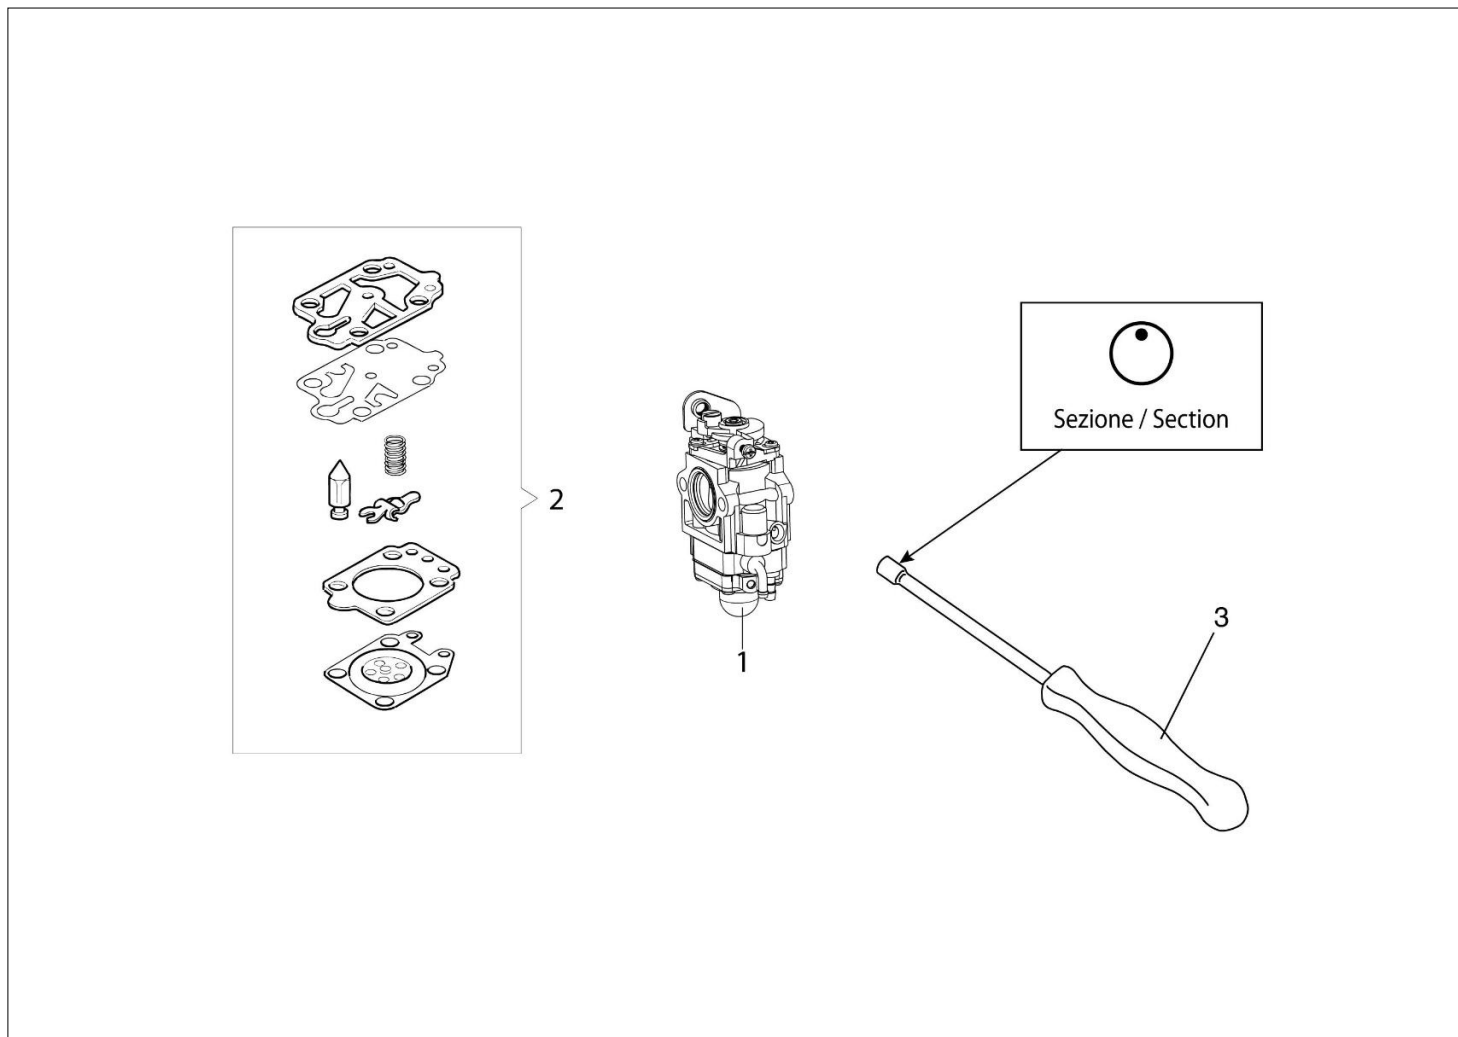

Ilustracja Gaźnik

Znak	Ilość	Kod artykuł	Opis	Ważność od	Ważność do	Notakt	Biuletyny
1	1	2318557R	Gaznik				
2	1	2318025R	Zestaw naprawczy				
3	1	3055155R	Śrubokręt specjalny