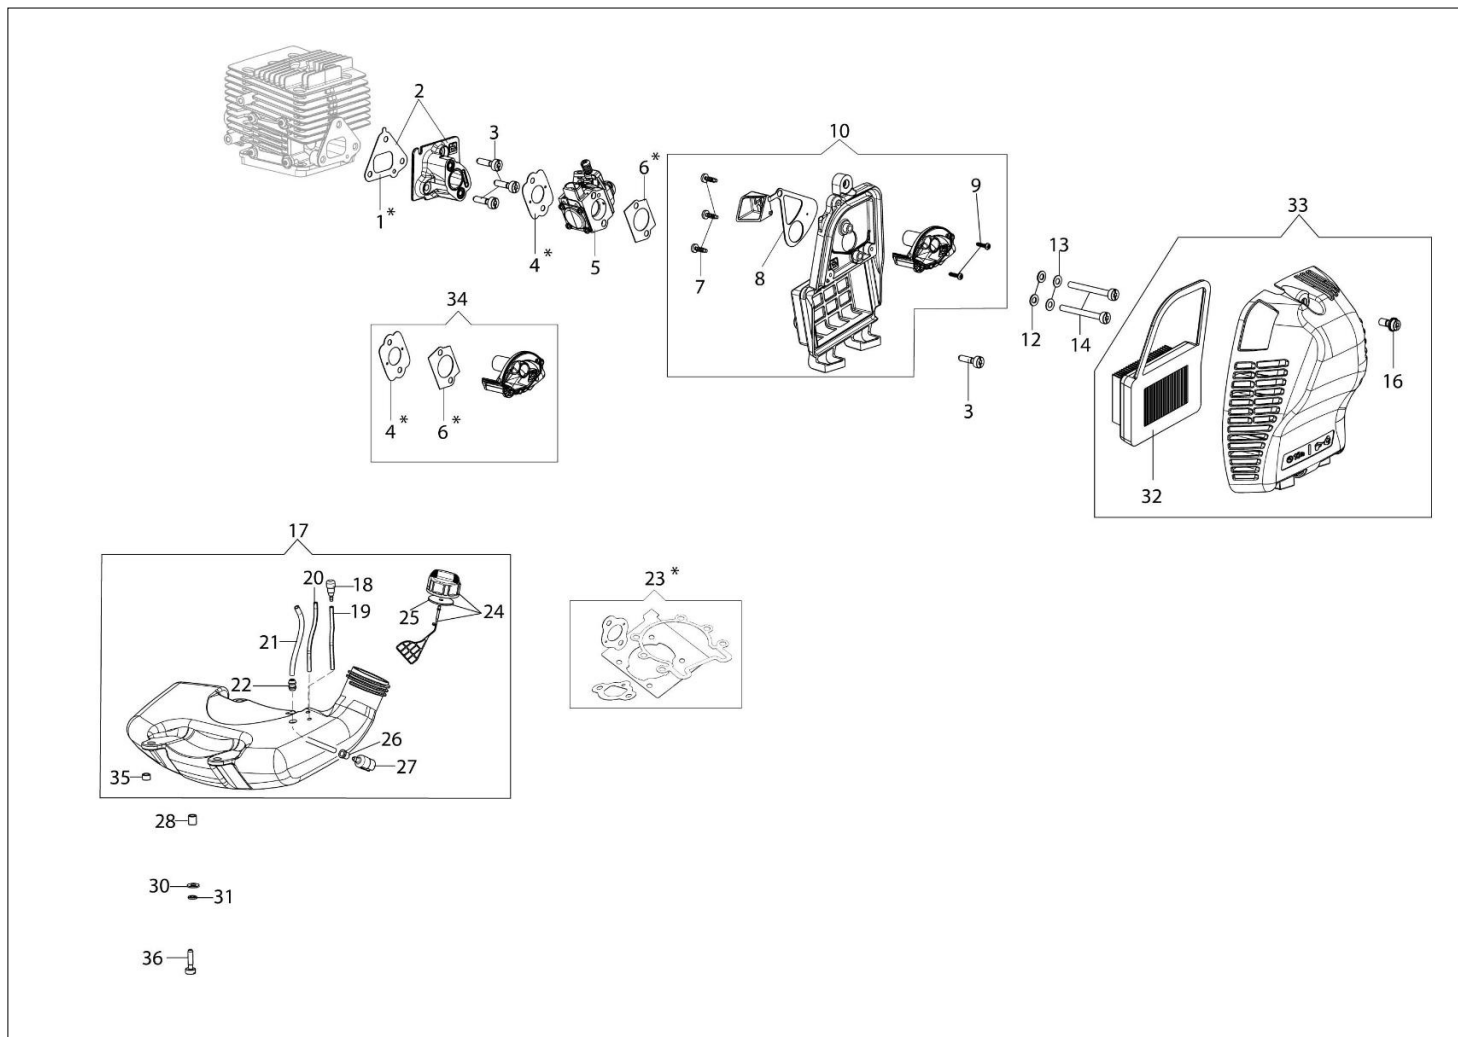

Ilustracja Zbiornik paliwa i filtr powietrza

Ilustracja Zbiornik paliwa i filtr powietrza

Znak	Ilosc	Kod artykul	Opis	Waznosc od	Waznosc do	Notakt	Biuletyny
1	1	61400007R	Uszczelka				
2	1	61400191	Izolator termiczny				
3	8	3891048R	Sruba				
4	1	61400027R	Uszczelka				
5	1	2318662R	Gaznik				
6	1	61400056AR	Uszczelka				
7	3	3960087AR	Sruba				
8	1	61400123BR	Dzwignia ssania				
9	2	3960145R	Sruba				
10	1	61400341	Kit filtra powietrza				
12	2	3916005R	Podkladka				
13	2	3833073R	Podkladka				
14	2	3891063R	Sruba				
16	1	61330040AR	Sruba				
17	1	61400343	Kompletny zbiornik				
18	1	61070011AR	Zawór odpowietrznika				
19	1	61380111R	Przewód odpowietrznika				
20	1	61380112R	Waz				
21	1	3073021AR	Waż				
22	1	4161211R	Tuleja				
23	1	61400183	Zestaw uszczelek				
24	1	61070079AR	Korek kpl.				
25	1	61070006R	Uszczelka				
26	1	61110162BR	Tulejka				
27	1	50010218R	Filtr paliwa				
28	1	61400136R	Wkladka				
30	4	3918010R	Podkladka				
31	4	3819006R	Podkladka				
32	1	61400229R	Filtr powietrza				
33	1	61400261	Filtr powietrza pokrywa + filtr				
34	1	61400347	Zestaw Diod				
35	4	61400321R	Dystans				
36	4	3891057R	Sruba