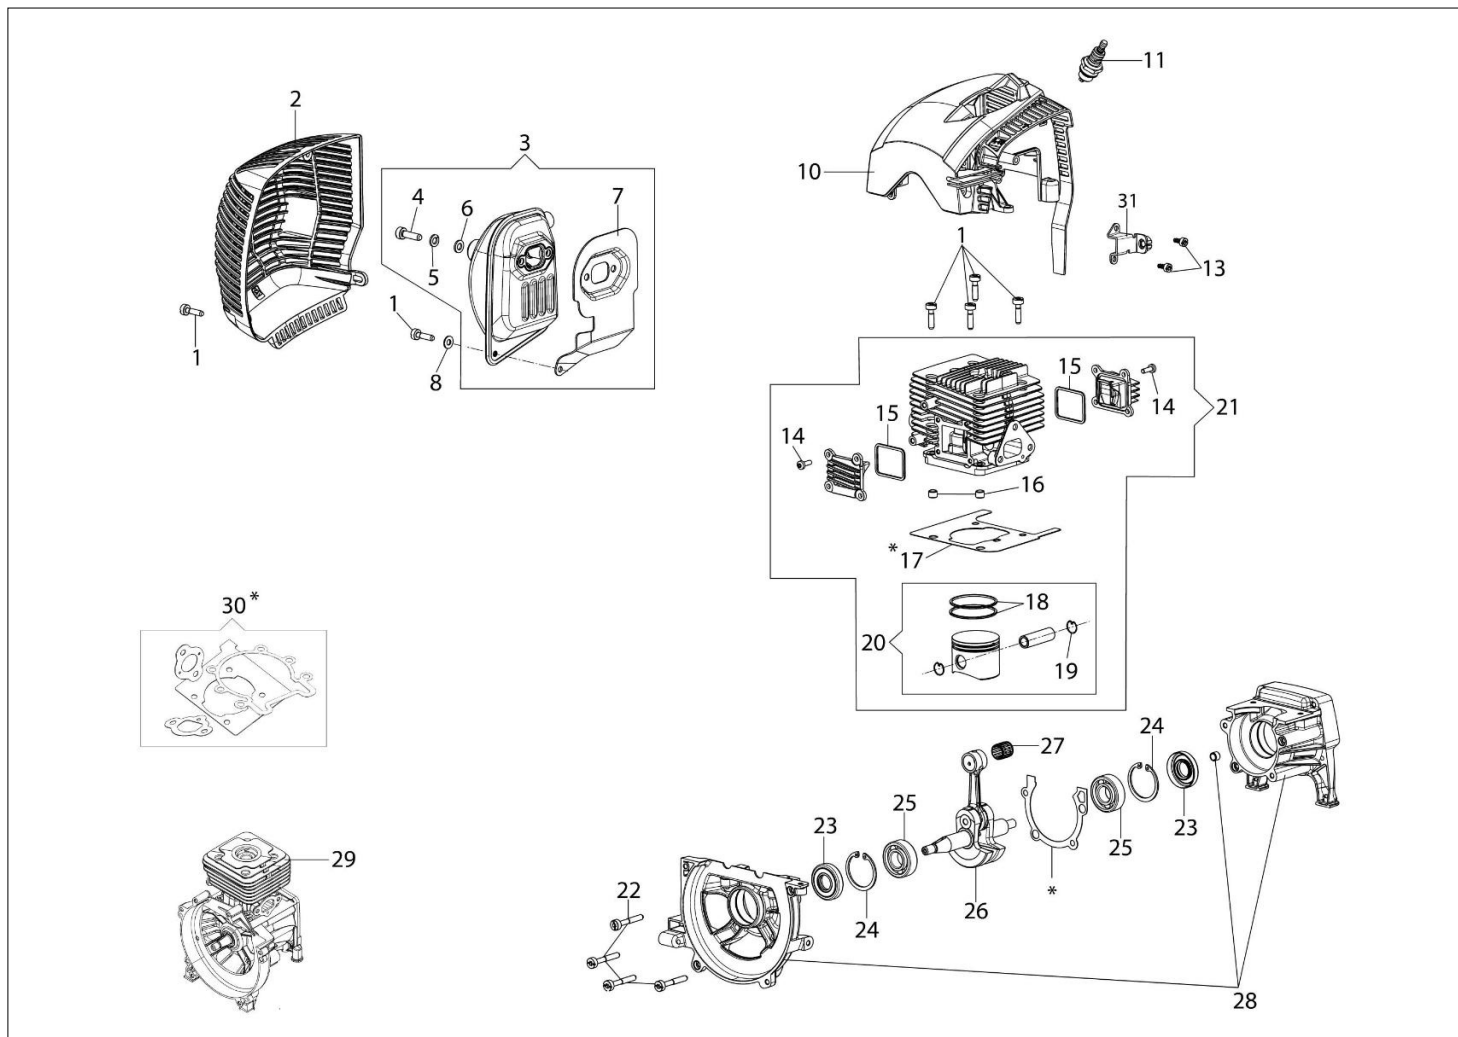

DSF 5500 Kosa spalinowa

Dokumenty

Silnik

Rozrusznik kpl.

Zbiornik paliwa i filtr powietrza

Przeniesienie napędu

Rama

Akcesoria

Gaznik WT-1199

Katalog części zamiennych (Głowica "Load&Go" D.130)

Ilustracja Silnik

Znak	Ilosc	Kod artykul	Opis	Waznosc od	Waznosc do	Notakt	Biuletyny
1	7	3891048R	Sruba				
2	1	61400033AR	Pokrywa tłumika				
3	1	61402053AR	Tłumik kpl.				
4	2	3891086R	Sruba				
5	2	3819010R	Podkładka				
6	2	3916006R	Podkładka				
7	1	61400038BR	Deflektor				
8	1	3819006R	Podkładka				
10	1	61400140R	Oslona cylindra				
11	1	3055118	Świeca zapłonowa				
13	2	3893016AR	Sruba				
14	8	3991009R	Sruba				
15	1	61400005R	Uszczelka				
16	6	4138242R	Tulejka				
17	1	61400016R	Uszczelka				
18	2	50080013R	Pierscien tłokowy Ø45				
19	1	006000012R	Pierscien tłokowy				
20	1	61400182	Tłok kpl.				
21	1	61400181	Cylinder kpl. Ø45				
22	4	3891054R	Sruba				
23	2	3050001R	Pierscien uszczelniający				
24	2	3025022R	Pierscien				
25	2	3034012R	Łożysko				
26	1	61400039R	Wał korbowy				
27	1	026400017R	Łożysko				
28	1	61400010AR	Skrzynia korbowa kpl.				
29	1	61400194R	Szortblok				
30	1	61400183	Zestaw uszczelek				
31	1	61400296R	Pokrywa				