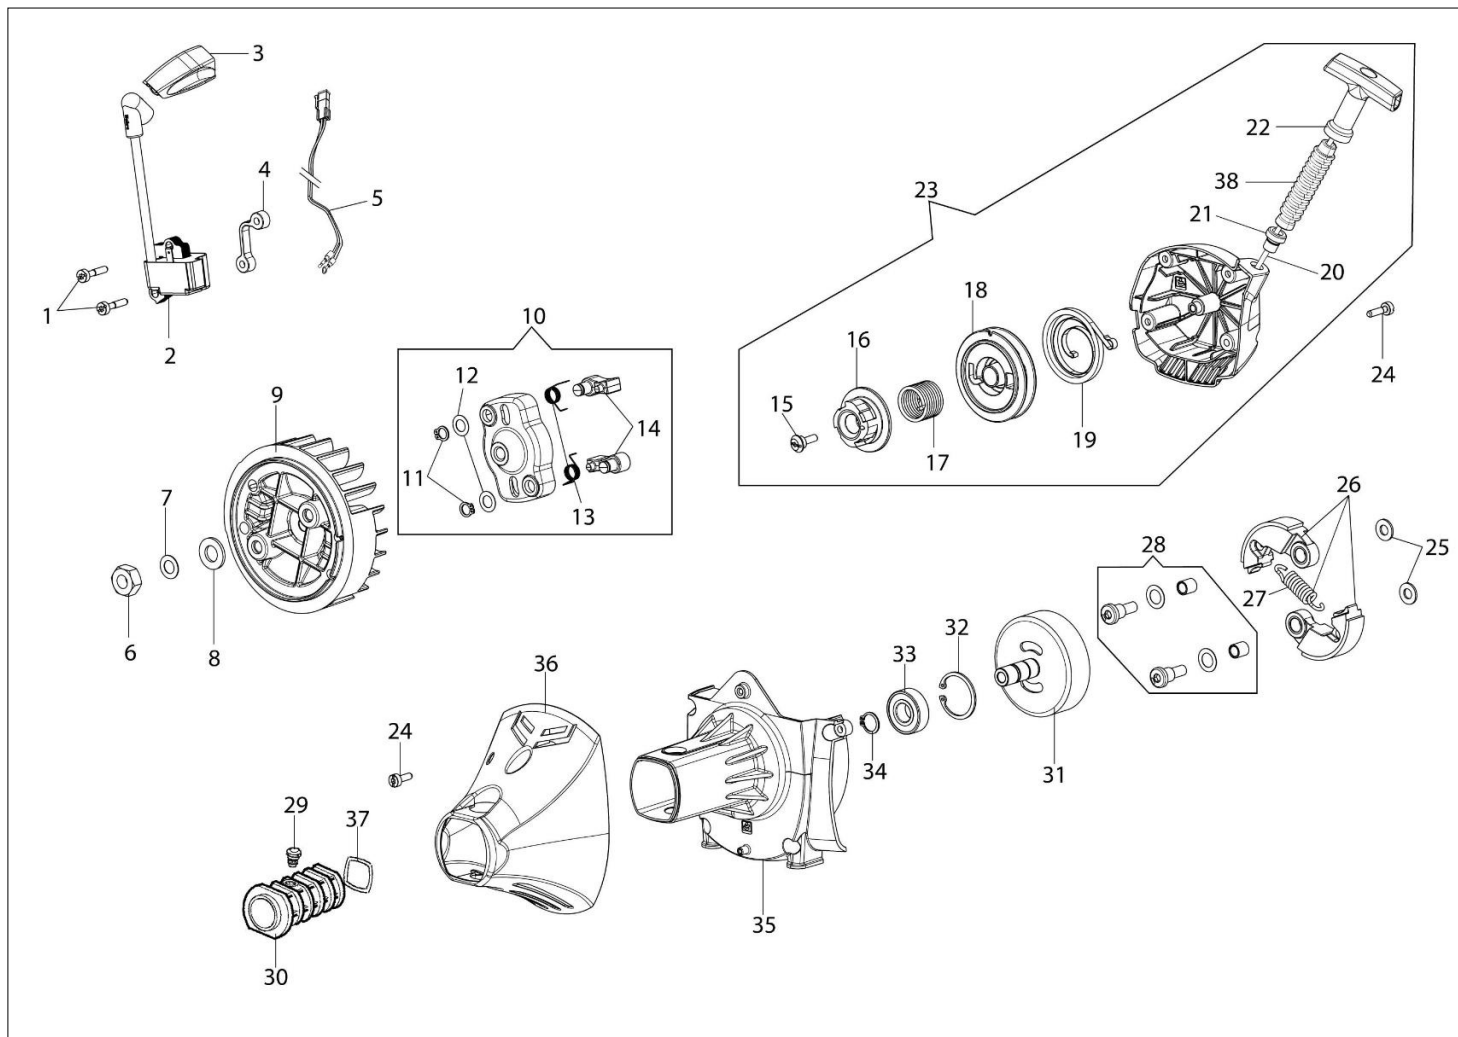

Gaznik WT-1199

Katalog części zamiennych (Głowica "Load&Go" D.130)

Ilustracja Silnik

Znak	Ilosc	Kod artykul	Opis	Waznosc od	Waznosc do	Notakt	Biuletyny
1	7	3891048R	Sruba				
2	1	61400033AR	Pokrywa tłumika				
3	1	61402053AR	Tłumik kpl.				
4	2	3891086R	Sruba				
5	2	3819010R	Podkładka				
6	2	3916006R	Podkładka				
7	1	61400038BR	Deflektor				
8	1	3819006R	Podkładka				
10	1	61400140R	Oslona cylindra				
11	1	3055118	Świeca zapłonowa				
13	2	3893016AR	Sruba				
14	8	3991009R	Sruba				
15	1	61400005R	Uszczelka				
16	6	4138242R	Tulejka				
17	1	61400016R	Uszczelka				
18	2	50080013R	Pierscien tłokowy Ø45				
19	1	006000012R	Pierscien tłokowy				
20	1	61400182	Tłok kpl.				
21	1	61400181	Cylinder kpl. Ø45				
22	4	3891054R	Sruba				
23	2	3050001R	Pierscien uszczelniający				
24	2	3025022R	Pierscien				
25	2	3034012R	Łożysko				
26	1	61400039R	Wał korbowy				
27	1	026400017R	Łożysko				
28	1	61400010AR	Skrzynia korbowa kpl.				
29	1	61400194R	Szortblok				
30	1	61400183	Zestaw uszczelek				
31	1	61400296R	Pokrywa				