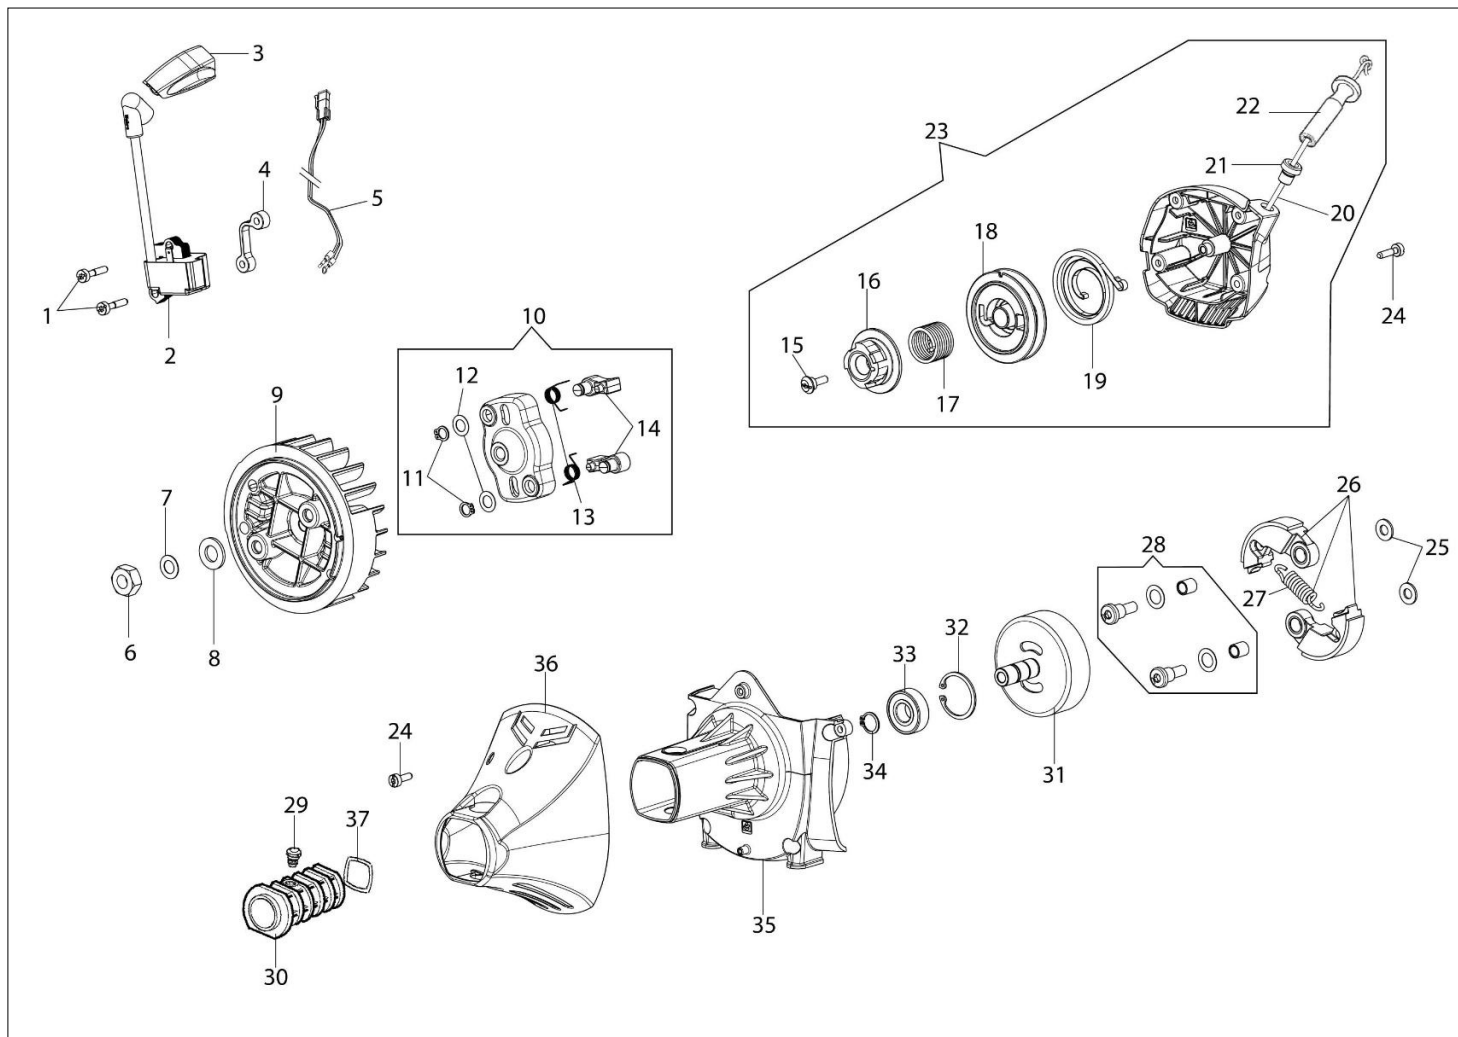

Gaznik WT-1199

Katalog części zamiennych (Głowica "Load&Go" D.130)

Ilustracja Silnik

Znak	Ilosc	Kod artykul	Opis	Waznosc od	Waznosc do	Notakt	Biuletyny
1	7	3891048R	Sruba				
2	1	61400033AR	Pokrywa tłumika				
3	1	61402053AR	Tłumik kpl.				
4	2	3891086R	Sruba				
5	2	3819010R	Podkładka				
6	2	3916006R	Podkładka				
7	1	61400038BR	Deflektor				
8	1	3819006R	Podkładka				
10	1	61400139R	Oslona cylindra				
11	1	3055118	Świeca zapłonowa				
12	1	61400071AR	Pokrywa				
13	2	3893016AR	Sruba			da 01/07/2019 / since	
13	3	3893016AR	Sruba			fino a 30/06/2019 / until	
14	8	3991009R	Sruba			30/06/2019	
15	1	61400005R	Uszczelka				
16	6	4138242R	Tulejka				
17	1	61400016R	Uszczelka				
18	2	50080013R	Pierscien tłokowy Ø45				
19	1	006000012R	Pierscien tłokowy				
20	1	61400182	Tłok kpl.				
21	1	61400181	Cylinder kpl. Ø45				
22	4	3891054R	Sruba				
23	2	3050001R	Pierscien uszczelniający				
24	2	3025022R	Pierscien				
25	2	3034012R	Łożysko				
26	1	61400039R	Wał korbowy				
27	1	026400017R	Łożysko				
28	1	61400010AR	Skrzynia korbowa kpl.				
29	1	61400194R	Szortblok				
30	1	61400183	Zestaw uszczelek				
31	1	61400296R	Pokrywa				