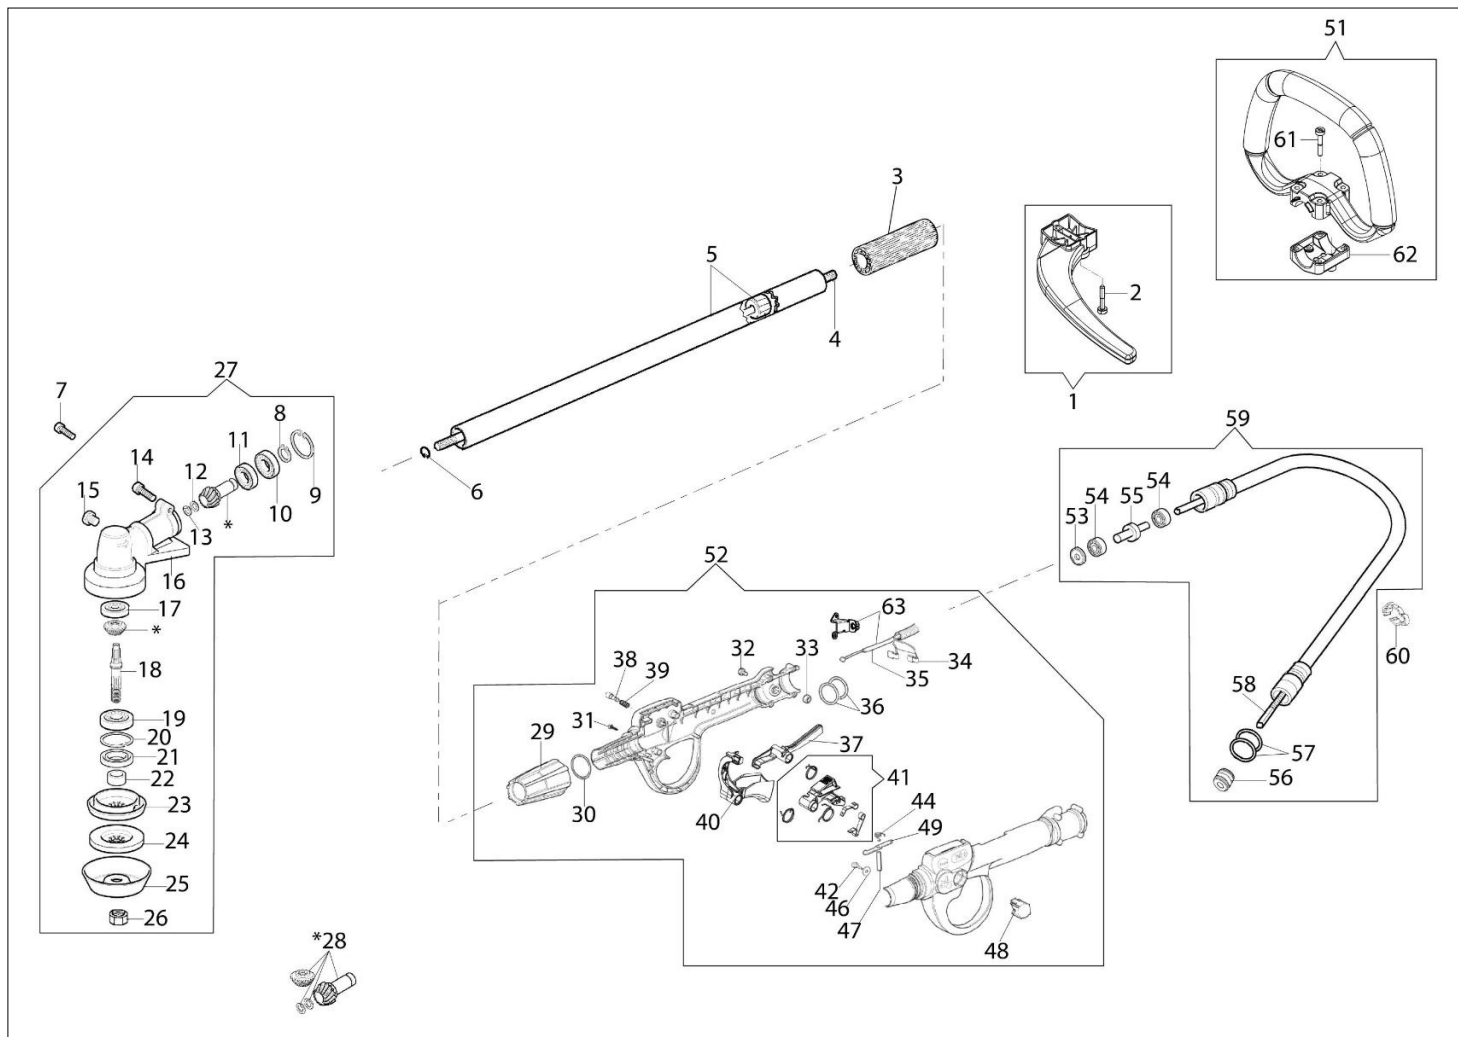

Ilustracja Przeniesienie napędu

Znak	Ilość	Kod artykuł	Opis	Ważność od	Ważność do	Notakt	Biuletyny
1	1	61380094	Oslona				
2	2	3891051R	Śruba				
3	1	4161598AR	Dystans				
4	1	62030042R	Walek napędowy				
5	1	62022047R	Wąż				
6	1	3045034R	Podkładka				
7	1	3901008R	Śruba				
8	1	3024010R	Pierscien sprężysty				
9	1	3025018R	Pierscien				
10	1	3035230R	Łożysko				
11	1	3034008R	Łożysko				
12	1	4138311A	Pierscien				
13	1	3025009	Pierscien				
14	1	3901016	Sruba				
15	1	61040071R	Korek				
16	1	61050013R	Skrzynia przekładniowa				
17	1	3034218R	Łożysko				
18	1	61250054R	Trzpień (zabezpieczający)				
19	1	3034012R	Łożysko				
20	1	3025022R	Pierscien				
21	1	3050018R	Pierscien uszczelniający				
22	1	61040066R	Dystans				
23	1	61040145R	Piasta				
24	1	4179089R	Kolnierz				
25	1	61110074R	Oslona				
26	1	61110075R	Nakretka				
27	1	61250237A	Zestaw przekładnia katowa Ø26 + wkładka				
28	1	61040132A	Zestaw naprawczy przekładni kątovej				
29	1	62030051R	Nakrętka				
30	1	365000115R	O-ring				
31	7	3893016AR	Sruba				
32	1	62030056AR	Śruba				
33	1	3914006R	Nakretka				
34	1	61400307R	Przewód				
35	1	61400300R	Linka gazu				
36	2	3049046R	O-ring				
37	1	61380055AR	Dzwignia				
38	1	61400155AR	Przycisk				
39	1	4100098BR	Sprężyna				
40	1	61400158R	Dzwignia gazu				
41	1	61380096	Dzwignia				
42	2	3960061AR	Śruba				
44	1	62030049	Sprężyna				
46	2	3918003R	Podkładka