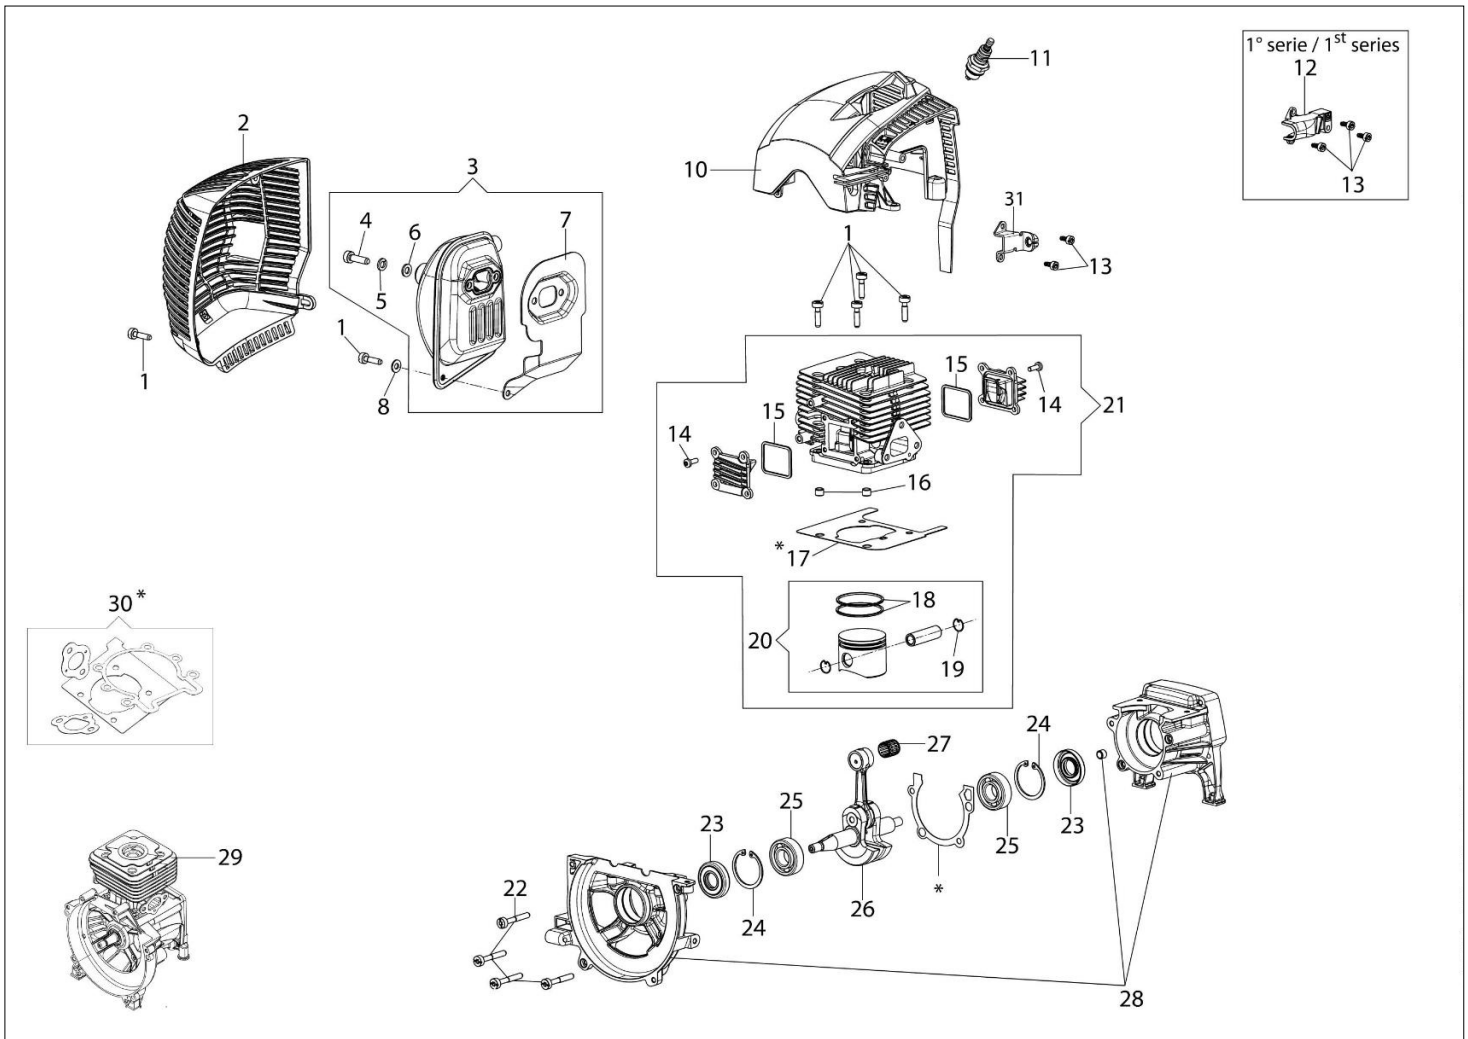

DSF 5300 Kosa spalinowa

Dokumenty

Silnik

Rozrusznik kpl.

Zbiornik paliwa i filtr powietrza

Przeniesienie napędu

Rama

Akcesoria

Gaznik WT-1199

Katalog części zamiennych (Głowica "Load&Go" D.130)

Ilustracja Silnik

Znak	Ilosc	Kod artykul	Opis	Waznosc od	Waznosc do	Notakt	Biuletyny
1	7	3891048R	Sruba				
2	1	61400033AR	Pokrywa tłumika				
3	1	61402053AR	Tłumik kpl.				
4	2	3891086R	Sruba				
5	2	3819010R	Podkładka				
6	2	3916006R	Podkładka				
7	1	61400038BR	Deflektor				
8	1	3819006R	Podkładka				
10	1	61400139R	Oslona cylindra				
11	1	3055118	Świeca zapłonowa				
12	1	61400071AR	Pokrywa				
13	2	3893016AR	Sruba			da 01/07/2019 / since	
13	3	3893016AR	Sruba			fino a 30/06/2019 / until	
14	8	3991009R	Sruba			30/06/2019	
15	1	61400005R	Uszczelka				
16	6	4138242R	Tulejka				
17	1	61400016R	Uszczelka				
18	2	50080013R	Pierscien tłokowy Ø45				
19	1	006000012R	Pierscien tłokowy				
20	1	61400182	Tłok kpl.				
21	1	61400181	Cylinder kpl. Ø45				
22	4	3891054R	Sruba				
23	2	3050001R	Pierscien uszczelniający				
24	2	3025022R	Pierscien				
25	2	3034012R	Łożysko				
26	1	61400039R	Wał korbowy				
27	1	026400017R	Łożysko				
28	1	61400010AR	Skrzynia korbowa kpl.				
29	1	61400194R	Szortblok				
30	1	61400183	Zestaw uszczelek				
31	1	61400296R	Pokrywa				