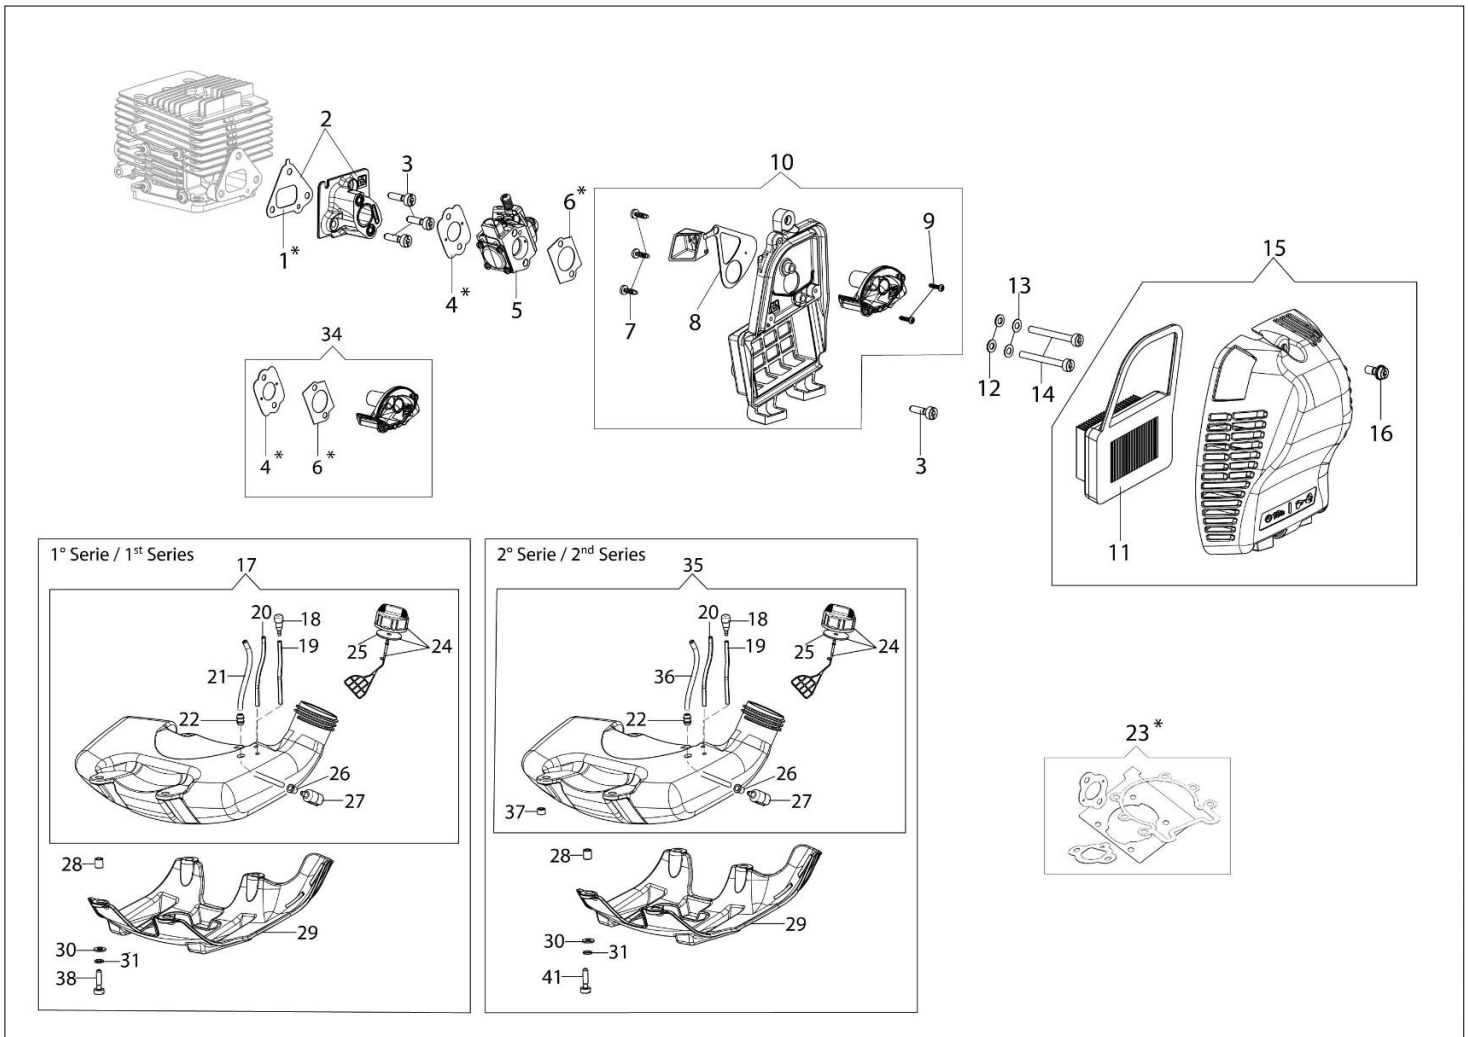

Ilustracja Zbiornik paliwa i filtr powietrza

Znak	Ilosc	Kod artykul	Opis	Waznosc od	Waznosc do	Notakt	Biuletyny
1	1	61400007R	Uszczelka				
2	1	61400191	Izolator termiczny				
3	4	3891048R	Sruba				
4	1	61400027R	Uszczelka				
5	1	2318662R	Gaznik				
6	1	61400056AR	Uszczelka				
7	3	3960087AR	Sruba				
8	1	61400123BR	Dzwignia ssania				
9	2	3960145R	Sruba				
10	1	61400203R	Kit filtra powietrza		Maggio 2020 / May		BT3-143-05/20
10	1	61400342	Kit filtra powietrza	Giugno 2020 / June 2020			BT3-143-05/20
11	1	61400229R	Filtr powietrza				
12	2	3916005R	Podkladka				
13	2	3833073R	Podkladka				
14	2	3891063R	Sruba				
15	1	61400261	Filtr powietrza pokrywa + filtr				
16	1	61330040AR	Sruba				
17	1	61402035AR	Kompletny zbiornik		Agosto 2020 / August		BT3-144-09/20
18	1	61070011AR	Zawór odpowietrznika				
19	1	61380075R	Przewód odpowietrznika				
20	1	61380112R	Waz				
21	1	4159008	Waz		Agosto 2020 / August		BT3-144-09/20
22	1	4161211R	Tuleja				
23	1	61400183	Zestaw uszczelek				
24	1	61070079AR	Korek kpl.				
25	1	61070006R	Uszczelka				
26	1	61110162BR	Tulejka				
27	1	50010218R	Filtr paliwa				
28	1	61070015R	Dystans				
29	1	61400077R	Mocowanie				
30	4	3918010R	Podkladka				
31	4	3819006R	Podkladka				
34	1	61400346	Zestaw Diod	Giugno 2020 / June 2020			BT3-143-05/20
35	1	61400343	Kompletny zbiornik	Settembre 2020 /			BT3-144-09/20
36	1	3073021AR	Waż	Settembre 2020 /			BT3-144-09/20
37	4	61400321R	Dystans	September 2020 /			BT3-144-09/20
38	4	3891048R	Sruba		Agosto 2020 / August 2020		BT3-144-09/20
41	4	3891057R	Sruba	Settembre 2020 / September 2020			BT3-144-09/20