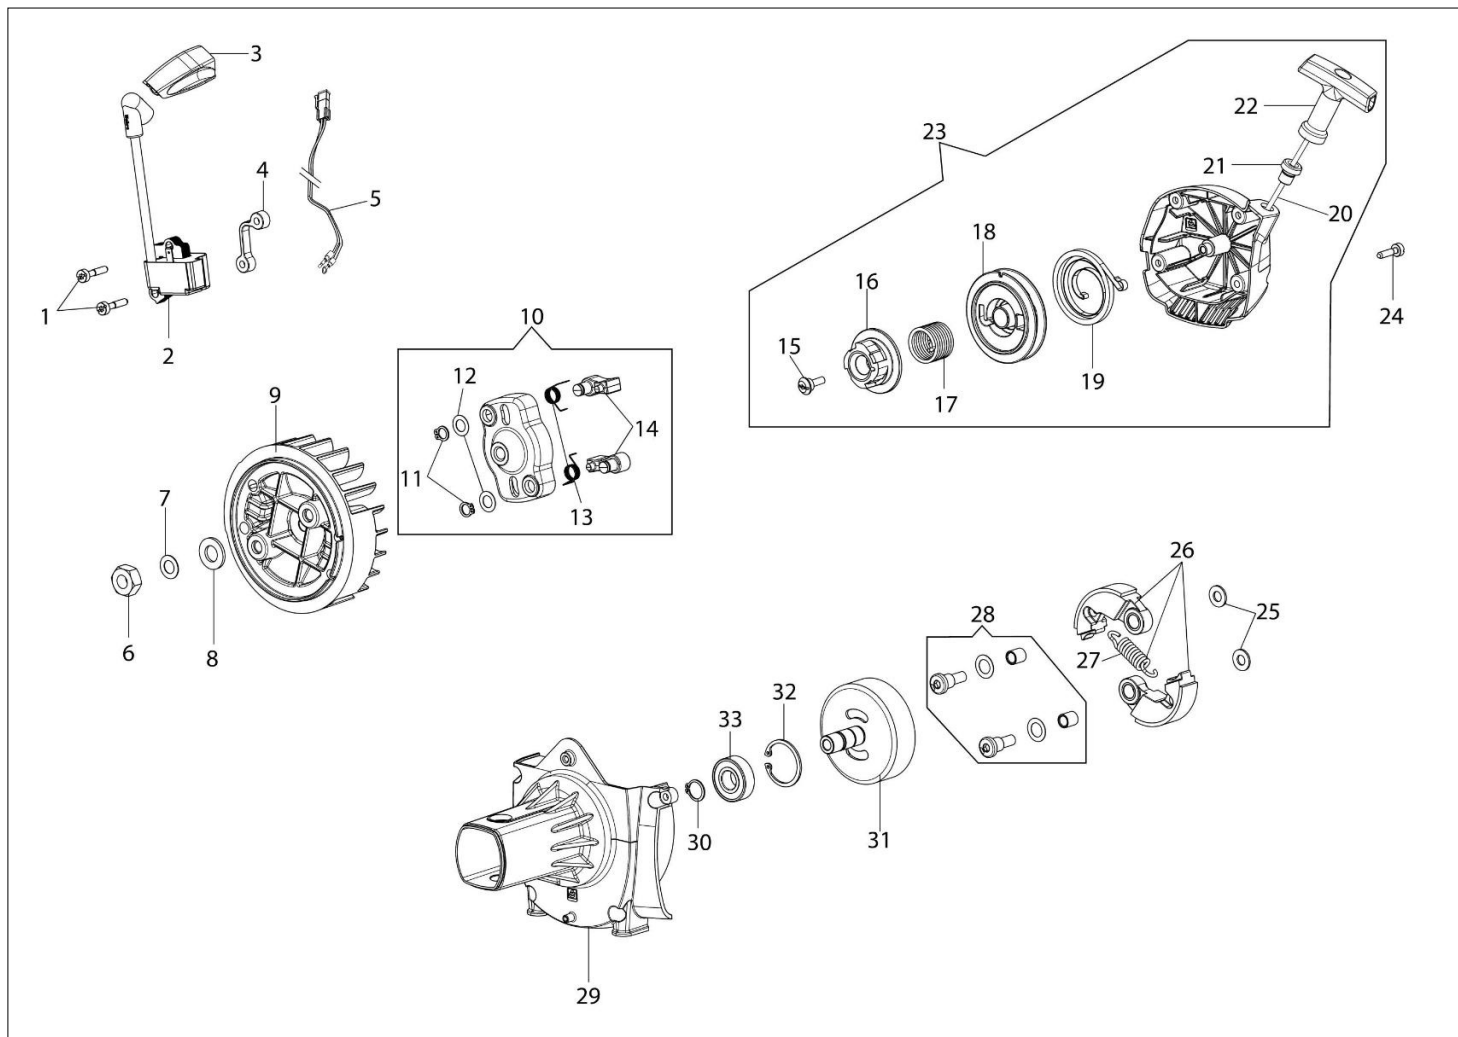

Katalog części zamiennych (Głowica "Load&Go" D.130)

Ilustracja Silnik

Znak	Ilosc	Kod artykul	Opis	Waznosc od	Waznosc do	Notakt	Biuletyny
1	7	3891048R	Sruba				
2	1	61400033AR	Pokrywa tłumika				
3	1	61402053AR	Tłumik kpl.				
4	2	3891086R	Sruba				
5	2	3819010R	Podkładka				
6	2	3916006R	Podkładka				
7	1	61400038BR	Deflektor				
8	1	3819006R	Podkładka				
10	1	61400140R	Oslona cylindra				
11	1	3055118	Świeca zapłonowa				
12	1	61400072R	Pokrywa				
13	2	3893016AR	Sruba			da 01/07/2019 / since	
13	3	3893016AR	Sruba			fino a 30/06/2019 / until	
14	8	3991009R	Sruba			30/06/2019	
15	1	61400005R	Uszczelka				
16	6	4138242R	Tulejka				
17	1	61400016R	Uszczelka				
18	2	50080013R	Pierscien tłokowy Ø45				
19	1	006000012R	Pierscien tłokowy				
20	1	61400182	Tłok kpl.				
21	1	61400181	Cylinder kpl. Ø45				
22	4	3891054R	Sruba				
23	2	3050001R	Pierscien uszczelniający				
24	2	3025022R	Pierscien				
25	2	3034012R	Łożysko				
26	1	61400039R	Wał korbowy				
27	1	026400017R	Łożysko				
28	1	61400010AR	Skrzynia korbowa kpl.				
29	1	61400194R	Szortblok				
30	1	61400183	Zestaw uszczelek				
31	1	61400296R	Pokrywa				