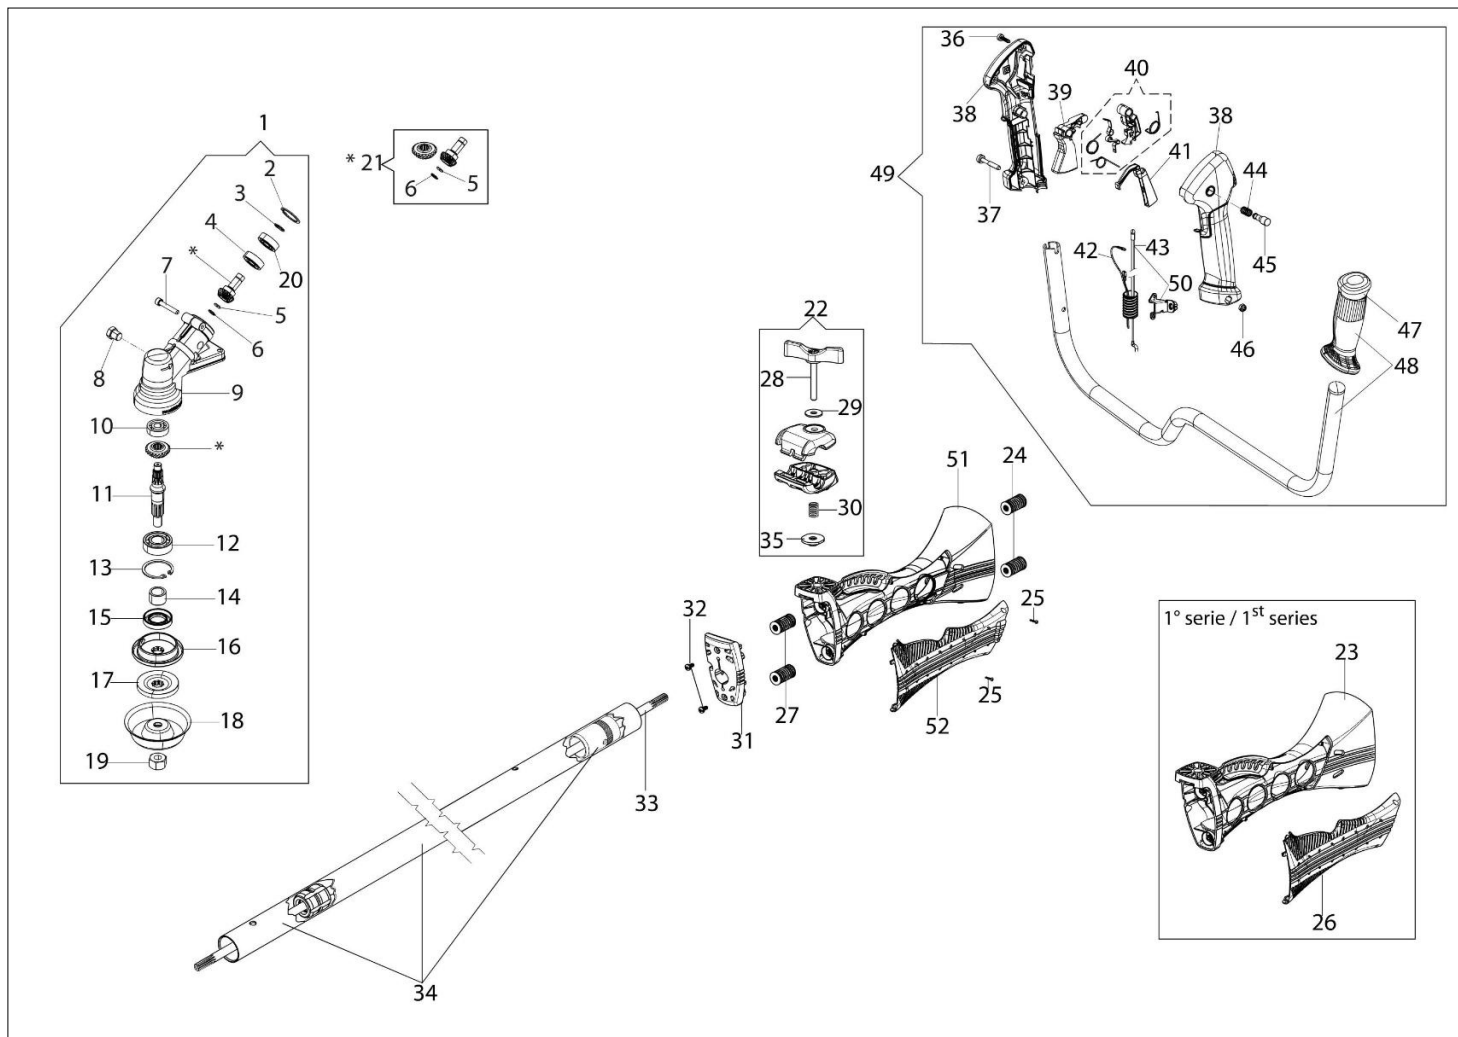

Ilustracja Przeniesienie napędu

Znak	Ilość	Kod artykuł	Opis	Ważność od	Ważność do	Notakt	Biuletyny
1	1	61112072BR	Przekładnia kątowna Ø32				
2	1	3024012R	Pierscien sprężysty				
3	1	3024012R	Pierscien sprężysty				
4	1	3034019R	Łożysko				
5	1	4138311A	Pierscien				
6	1	3025009	Pierscien				
7	1	3801016R	Sruba				
8	1	61040071R	Korek				
9	1	-	Niedostępny dla tego urządzenia				
10	1	3034218R	Łożysko				
11	1	61110072R	Walek				
12	1	3034012R	Łożysko				
13	1	3025022R	Pierscien				
14	1	4138668	Dystans				
15	1	3050023R	Pierścień uszczelniający				
16	1	4191247R	Piasta				
17	1	4179088R	Kołnierz				
18	1	61110074R	Oslona				
19	1	61110075R	Nakretka				
20	1	3035023R	Łożysko				
21	1	4191233	Zestaw naprawczy przekładni kątownej				
22	1	61400190	Piasta				
23	1	61350074AR	Mocowanie		2869100000		BT3-146-12/20
24	2	61040033R	Zaczep				
25	5	3960018R	Śruba				
26	1	61350148R	Oslona		2869100000		BT3-146-12/20
27	2	61350205	Sprężyna				
28	1	61042030R	Pokretło				
29	1	3918013R	Podkładka				
30	1	61040044R	Sprężyna				
31	1	61402049R	Mocowanie				
32	2	3960099R	Sruba				
33	1	4098116R	Walek napędowy				
34	1	61400206AR	Oslona Ø32				
35	1	61040043R	Podkładka				
36	3	3893016AR	Sruba				
37	1	3891054R	Sruba				
38	1	61380097	Uchwyty kilka				
39	1	61380064R	Dźwignia gazu				
40	1	61370294	Dźwignia				
41	1	61370114R	Dźwignia				
42	1	61400306R	Przewód				
43	1	61400301R	Linka gazu			Per modelli fino a S/N	
44	1	4100098BR	Sprężyna			2860160132 abbinare al	
45	1	56550185R	Przycisk			cod.61350074CR (ref.23) /