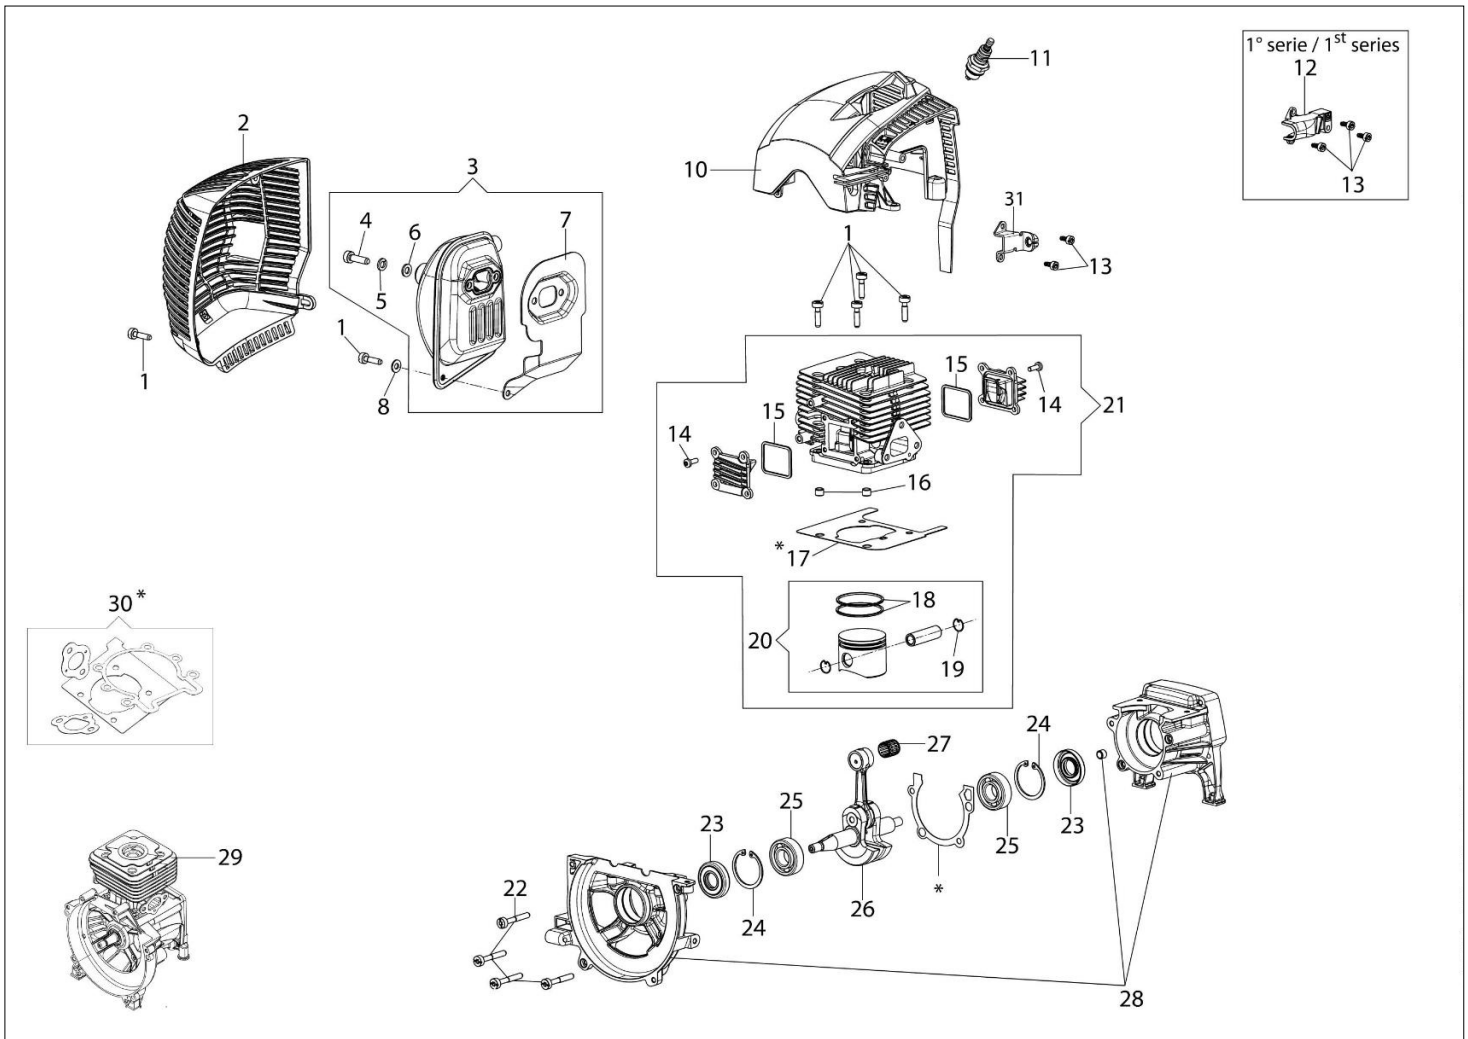

DS 5500 BOSS Kosa spalinowa

Dokumenty

Silnik

Rozrusznik kpl.

Zbiornik paliwa i filtr powietrza

Przeniesienie napędu

Akcesoria

Gaznik WT-1199

Katalog części zamiennych (Głowica "Load&Go" D.130)

Ilustracja Silnik

Znak	Ilosc	Kod artykul	Opis	Waznosc od	Waznosc do	Notakt	Biuletyny
1	7	3891048R	Sruba				
2	1	61400033AR	Pokrywa tłumika				
3	1	61402053AR	Tłumik kpl.				
4	2	3891086R	Sruba				
5	2	3819010R	Podkładka				
6	2	3916006R	Podkładka				
7	1	61400038BR	Deflektor				
8	1	3819006R	Podkładka				
10	1	61400140R	Oslona cylindra				
11	1	3055118	Świeca zapłonowa				
12	1	61400072R	Pokrywa				
13	2	3893016AR	Sruba			da 01/07/2019 / since	
13	3	3893016AR	Sruba			fino a 30/06/2019 / until	
14	8	3991009R	Sruba			30/06/2019	
15	1	61400005R	Uszczelka				
16	6	4138242R	Tulejka				
17	1	61400016R	Uszczelka				
18	2	50080013R	Pierscien tłokowy Ø45				
19	1	006000012R	Pierscien tłokowy				
20	1	61400182	Tłok kpl.				
21	1	61400181	Cylinder kpl. Ø45				
22	4	3891054R	Sruba				
23	2	3050001R	Pierscien uszczelniający				
24	2	3025022R	Pierscien				
25	2	3034012R	Łożysko				
26	1	61400039R	Wał korbowy				
27	1	026400017R	Łożysko				
28	1	61400010AR	Skrzynia korbowa kpl.				
29	1	61400194R	Szortblok				
30	1	61400183	Zestaw uszczelek				
31	1	61400296R	Pokrywa				

Ilustracja Gaznik WT-1199

Znak	Ilosc	Kod artykul	Opis	Waznosc od	Waznosc do	Notakt	Biuletyny
1	1	2318643R	Śruba regulacyjna MAX				
2	1	2318671	Zestaw naprawczy				
3	1	2318662R	Gaznik				

Ilustracja Katalog części zamiennych (Głowica "Load&Go" D.130)