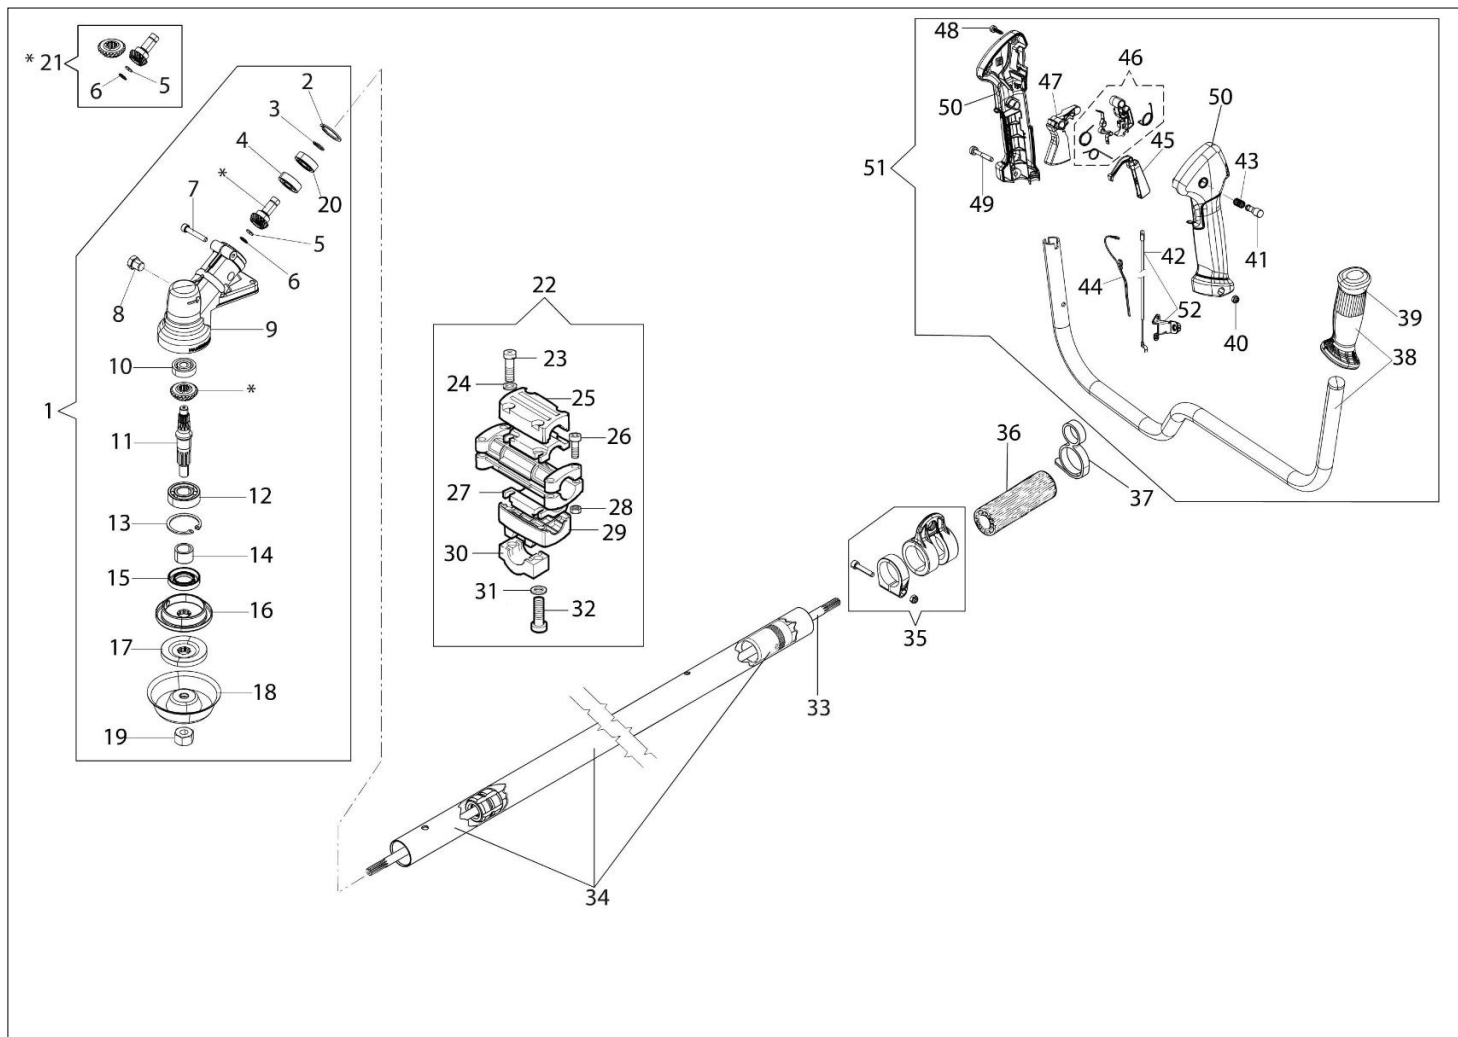

Ilustracja Przeniesienie napędu

Znak	Ilość	Kod artykuł	Opis	Ważność od	Ważność do	Notakt	Biuletyny
1	1	61112072BR	Przekładnia kątowna Ø32				
2	1	3024012R	Pierscien sprężysty				
3	1	3024012R	Pierscien sprężysty				
4	1	3034019R	Łożysko				
5	1	4138311A	Pierscien				
6	1	3025009	Pierscien				
7	1	3801016R	Sruba				
8	1	61040071R	Korek				
9	1	-	Niedostępny dla tego urządzenia				
10	1	3034218R	Łożysko				
11	1	61110072R	Walek				
12	1	3034012R	Łożysko				
13	1	3025022R	Pierscien				
14	1	4138668	Dystans				
15	1	3050023R	Pierścień uszczelniający				
16	1	4191247R	Piasta				
17	1	4179088R	Kołnierz				
18	1	61110074R	Oslona				
19	1	61110075R	Nakretka				
20	1	3035023R	Łożysko				
21	1	61112058	Zestaw naprawczy przekładni kątownej				
22	1	61112166R	Piasta kpl.				
23	4	3801017R	Sruba				
24	4	3819006R	Podkładka				
25	1	61110249R	Pokrywa				
26	4	3801015R	Sruba				
27	2	4098800BR	Wkładka				
28	4	3914003R	Nakretka				
29	1	61110250R	Piasta				
30	1	61110251R	Blokada				
31	2	3819010R	Podkładka				
32	2	3801026R	Śruba				
33	1	4098116R	Walek napędowy				
34	1	61400206AR	Oslona Ø32				
35	1	4174108R	Taśma				
36	1	4095033AR	Pokrętło				
37	1	61170132R	Przelotka				
38	1	61110205R	Uchwyt i pokrętło				
39	1	61040140R	Pokrętło				
40	1	3914003R	Nakretka				
41	1	56550185R	Przycisk				
42	1	61400301R	Linka gazu				
43	1	4100098BR	Sprężyna				
44	1	61400306R	Przewód			Con tubo corrugato; With	
45	1	61370114R	Dzwignia