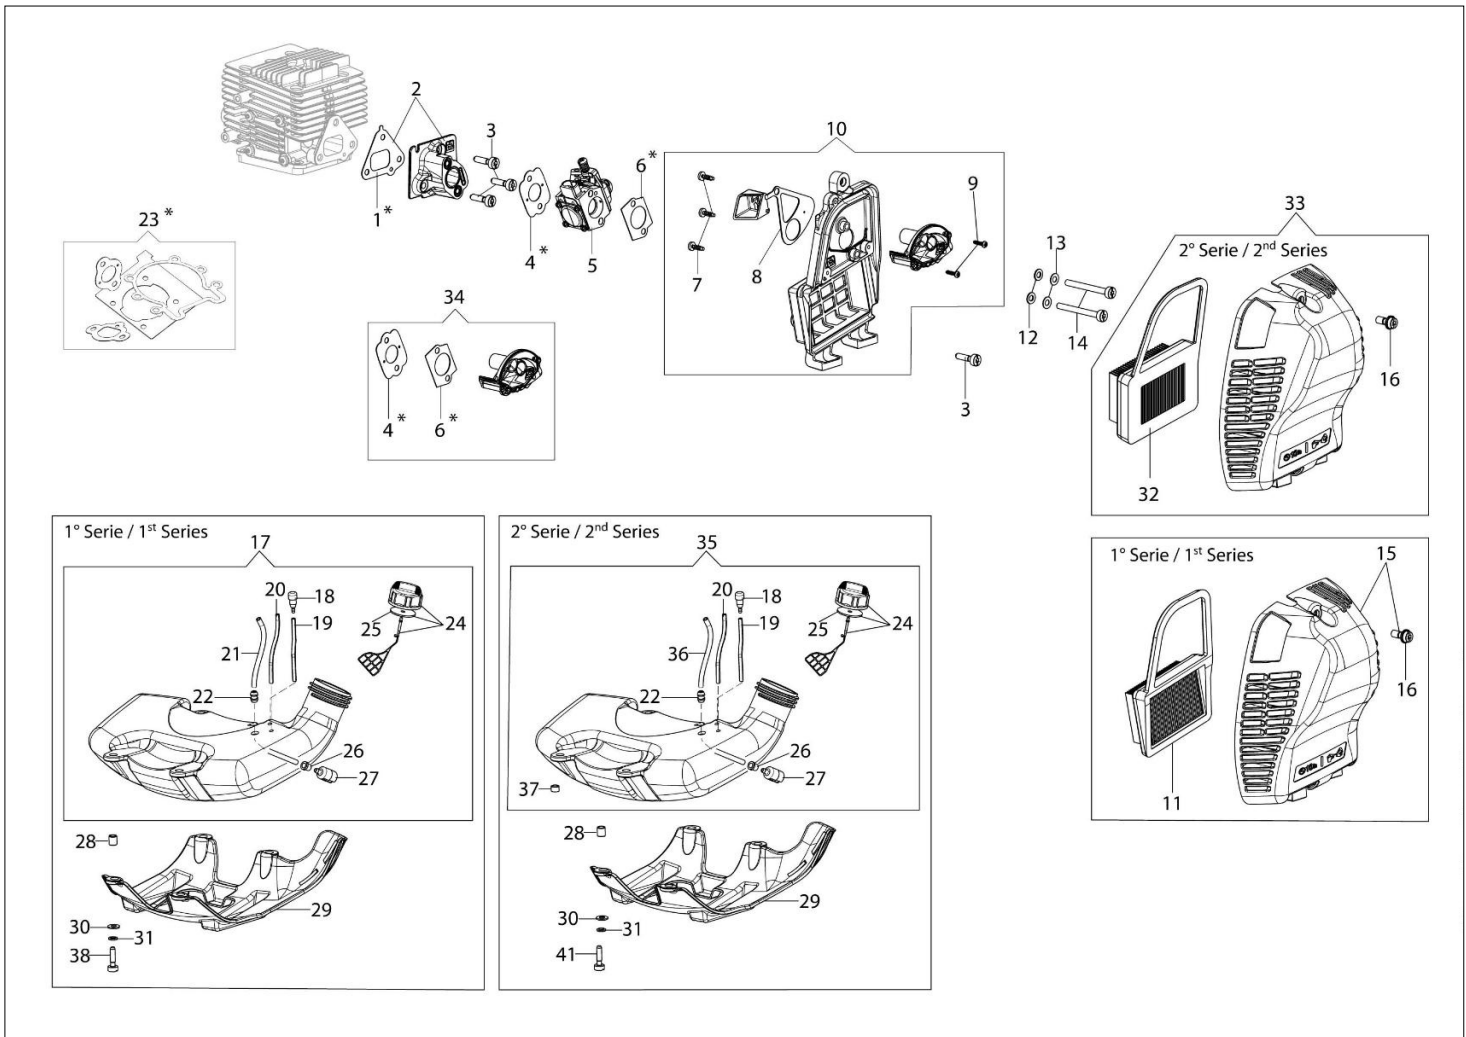

Ilustracja Zbiornik paliwa i filtr powietrza

Znak	Ilosc	Kod artykul	Opis	Waznosc od	Waznosc do	Notakt	Biuletyny
1	1	61400007R	Uszczelka				
2	1	61400191	Izolator termiczny				
3	4	3891048R	Sruba				
4	1	61400027R	Uszczelka				
5	1	2318662R	Gaznik				
6	1	61400056AR	Uszczelka				
7	3	3960087AR	Sruba				
8	1	61400123BR	Dzwignia ssania				
9	2	3960145R	Sruba				
10	1	61400203R	Kit filtra powietrza		Maggio 2020 / May		BT3-143-05/20
10	1	61400342	Kit filtra powietrza	Giugno 2020 / June 2020			BT3-143-05/20
11	1	61400261	Filtr powietrza pokrywa + filtr		SN 2848079999		BT3-137-03/18
12	2	3916005R	Podkladka				
13	2	3833073R	Podkladka				
14	2	3891063R	Sruba				
15	1	61400261	Filtr powietrza pokrywa + filtr		SN 2848079999		BT3-137-03/18
16	1	61330040AR	Sruba				
17	1	61402035AR	Kompletny zbiornik		Agosto 2020 / August		BT3-144-09/20
18	1	61070011AR	Zawór odpowietrznika				
19	1	61380075R	Przewód odpowietrznika				
20	1	61380112R	Waz				
21	1	4159008	Waz		Agosto 2020 / August		BT3-144-09/20
22	1	4161211R	Tuleja				
23	1	61400183	Zestaw uszczelek				
24	1	61070079AR	Korek kpl.				
25	1	61070006R	Uszczelka				
26	1	61110162BR	Tulejka				
27	1	50010218R	Filtr paliwa				
28	1	61070015R	Dystans				
29	1	61400077R	Mocowanie				
30	4	3918010R	Podkladka				
31	4	3819006R	Podkladka				
32	1	61400229R					
33	1	61400261