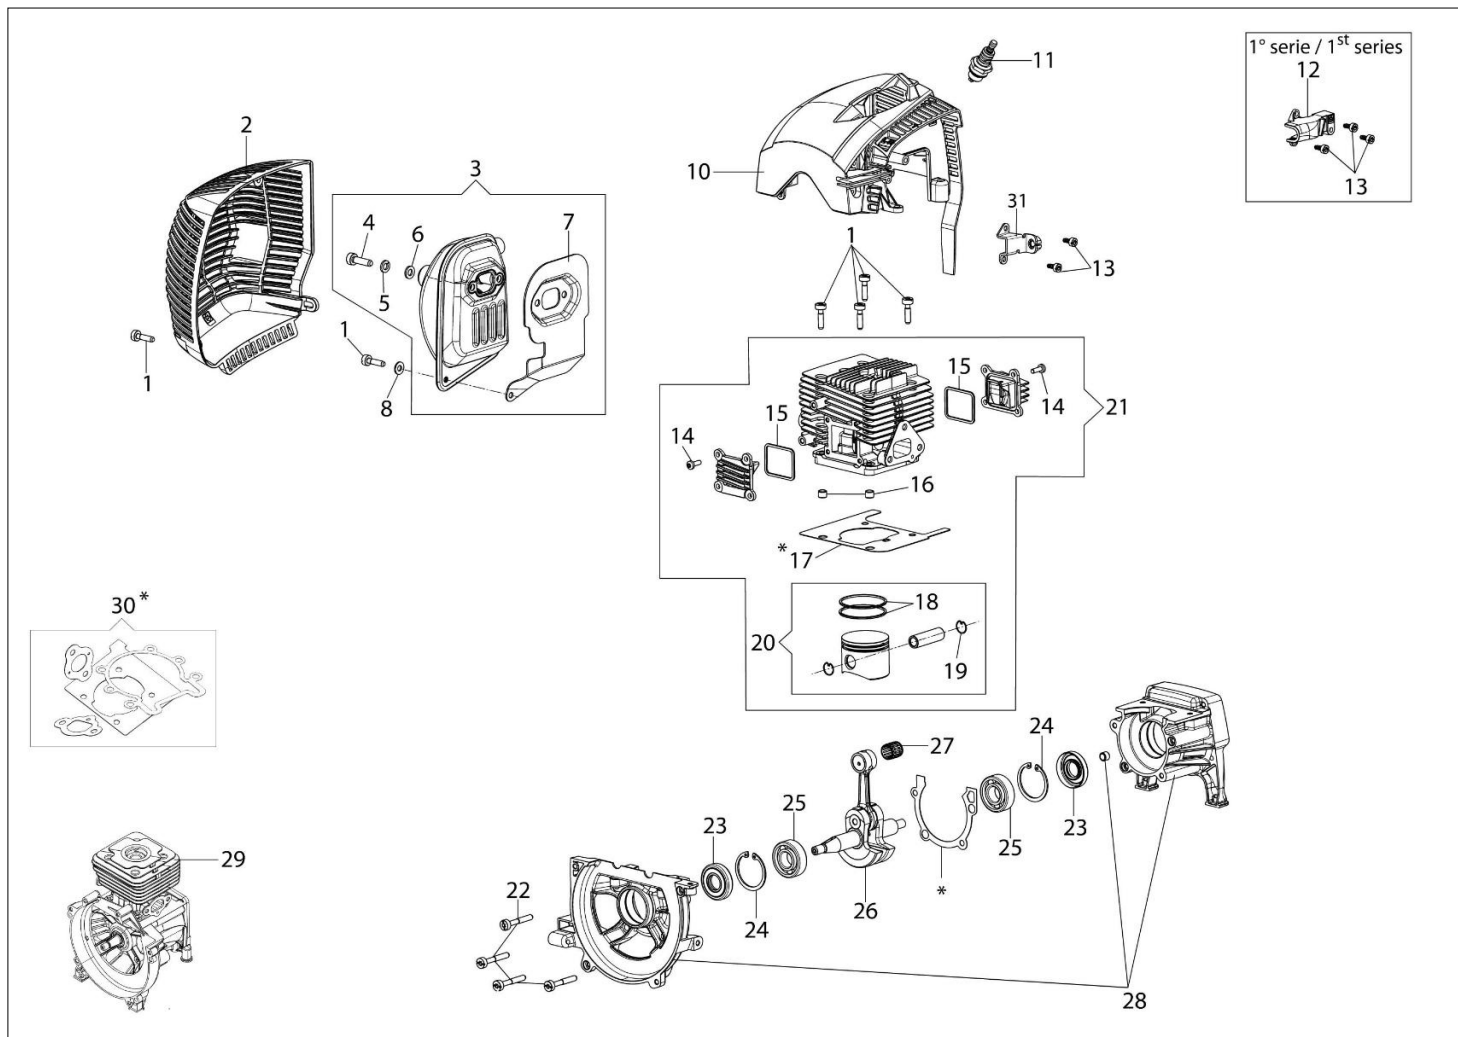

DS 5300 T Kosa spalinowa

Dokumenty

Silnik

Układ zapłonowy

Zbiornik paliwa i filtr powietrza

Przeniesienie napędu

Akcesoria

Gaznik WT-1199

Katalog części zamiennych (Głowica "Load&Go" D.130)

Ilustracja Silnik

Znak	Ilosc	Kod artykul	Opis	Waznosc od	Waznosc do	Notakt	Biuletyny
1	7	3891048R	Sruba				
2	1	61400033AR	Pokrywa tłumika				
3	1	61402053AR	Tłumik kpl.				
4	2	3891086R	Sruba				
5	2	3819010R	Podkładka				
6	2	3916006R	Podkładka				
7	1	61400038BR	Deflektor				
8	1	3819006R	Podkładka				
10	1	61400140R	Oslona cylindra				
11	1	3055118	Świeca zapłonowa				
12	1	61400071AR	Pokrywa				
13	2	3893016AR	Sruba			da 01/07/2019 / since	
13	3	3893016AR	Sruba			fino a 30/06/2019 / until	
14	8	3991009R	Sruba			30/06/2019	
15	1	61400005R	Uszczelka				
16	6	4138242R	Tulejka				
17	1	61400016R	Uszczelka				
18	2	50080013R	Pierscien tłokowy Ø45				
19	1	006000012R	Pierscien tłokowy				
20	1	61400182	Tłok kpl.				
21	1	61400181	Cylinder kpl. Ø45				
22	4	3891054R	Sruba				
23	2	3050001R	Pierscien uszczelniający				
24	2	3025022R	Pierscien				
25	2	3034012R	Łożysko				
26	1	61400039R	Wał korbowy				
27	1	026400017R	Łożysko				
28	1	61400010AR	Skrzynia korbowa kpl.				
29	1	61400194R	Szortblok				
30	1	61400183	Zestaw uszczelek				
31	1	61400296R	Pokrywa				