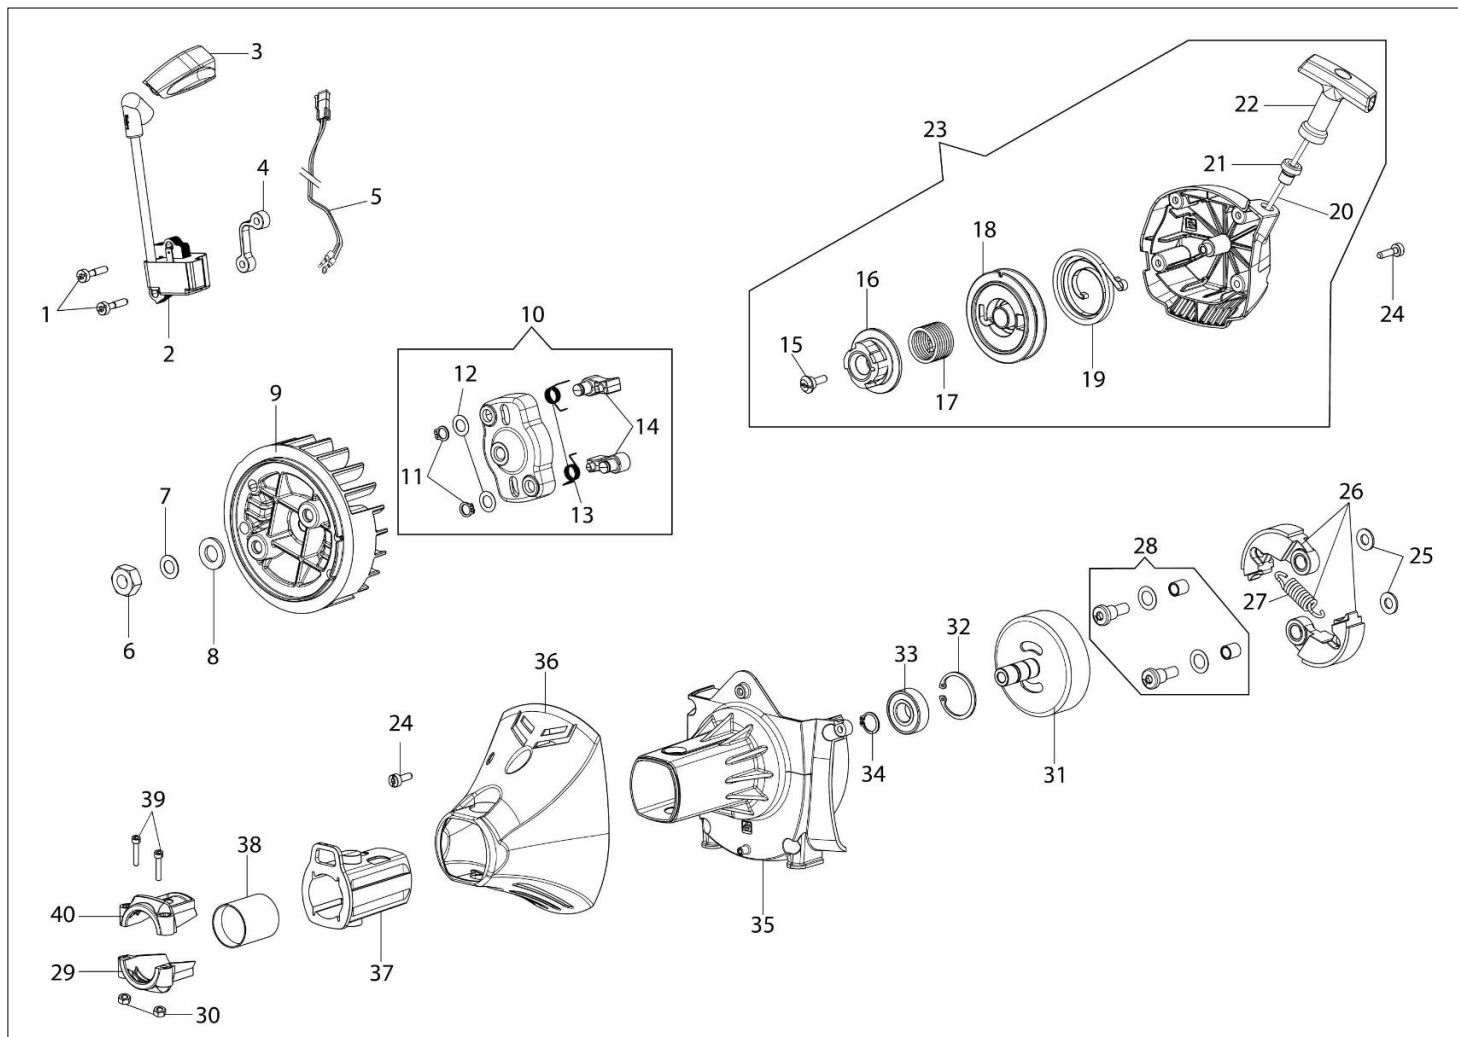

Katalog części zamiennych (Głowica "Load&Go" D.130)

Ilustracja Silnik

Znak	Ilosc	Kod artykul	Opis	Waznosc od	Waznosc do	Notakt	Biuletyny
1	7	3891048R	Sruba				
2	1	61400033AR	Pokrywa tłumika				
3	1	61402053AR	Tłumik kpl.				
4	2	3891086R	Sruba				
5	2	3819010R	Podkładka				
6	2	3916006R	Podkładka				
7	1	61400038BR	Deflektor				
8	1	3819006R	Podkładka				
10	1	61400140R	Oslona cylindra				
11	1	3055118	Świeca zapłonowa				
12	1	61400071AR	Pokrywa				
13	2	3893016AR	Sruba			da 01/07/2019 / since	
13	3	3893016AR	Sruba			fino a 30/06/2019 / until	
14	8	3991009R	Sruba			30/06/2019	
15	1	61400005R	Uszczelka				
16	6	4138242R	Tulejka				
17	1	61400016R	Uszczelka				
18	2	50080013R	Pierscien tłokowy Ø45				
19	1	006000012R	Pierscien tłokowy				
20	1	61400182	Tłok kpl.				
21	1	61400181	Cylinder kpl. Ø45				
22	4	3891054R	Sruba				
23	2	3050001R	Pierscien uszczelniający				
24	2	3025022R	Pierscien				
25	2	3034012R	Łożysko				
26	1	61400039R	Wał korbowy				
27	1	026400017R	Łożysko				
28	1	61400010AR	Skrzynia korbowa kpl.				
29	1	61400194R	Szortblok				
30	1	61400183	Zestaw uszczelek				
31	1	61400296R	Pokrywa				