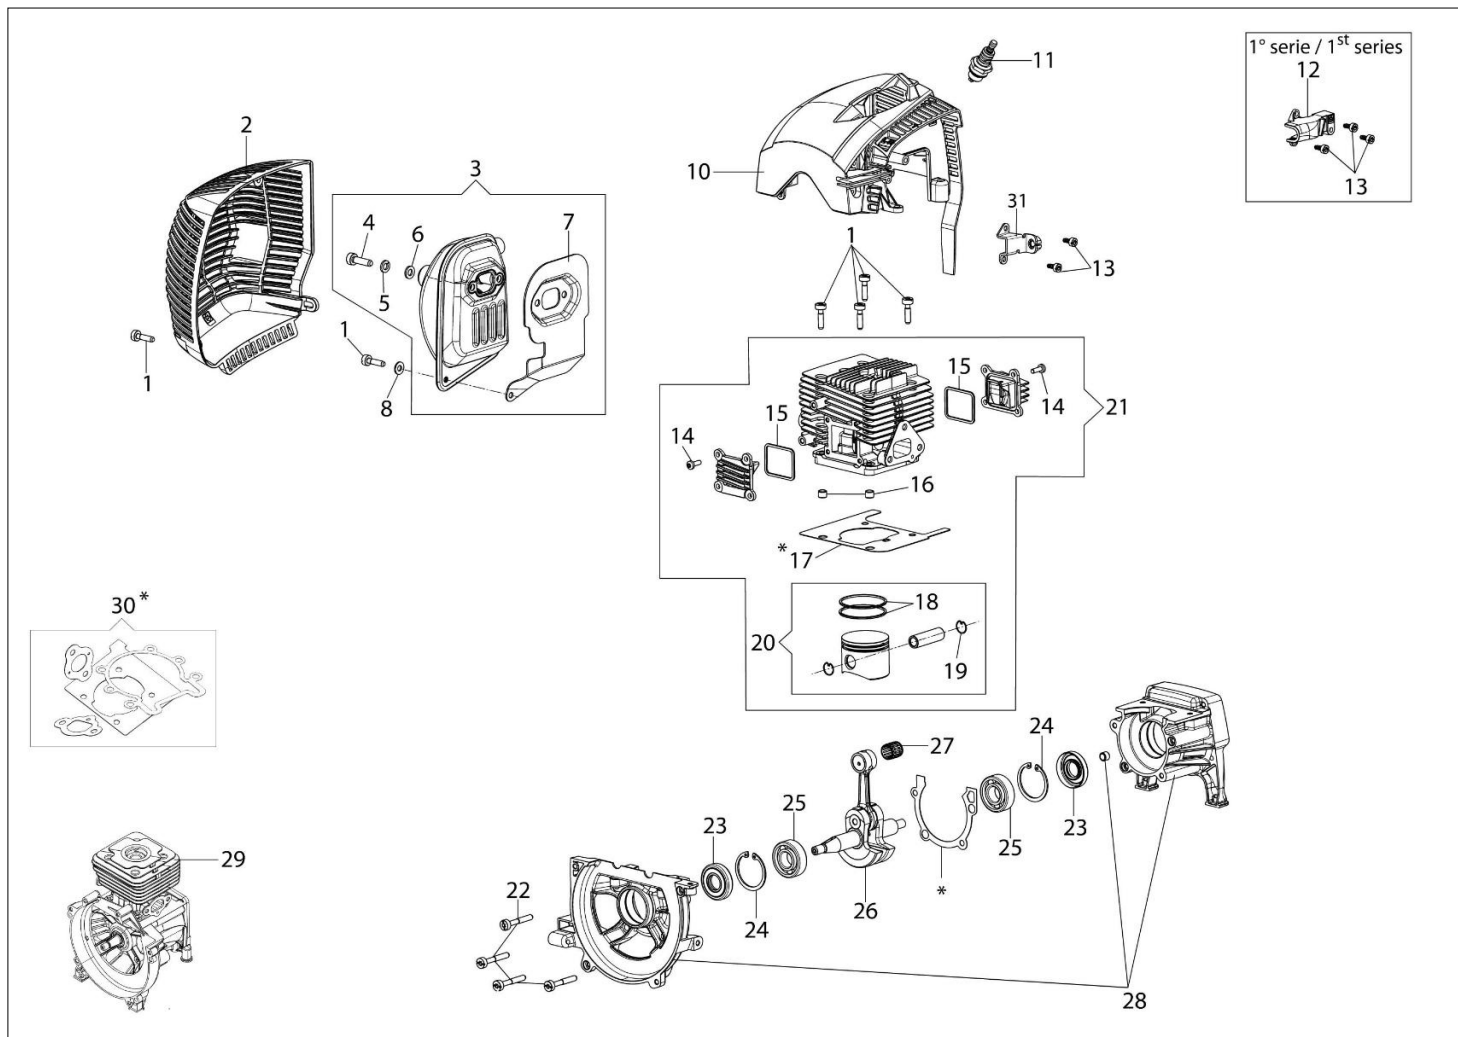

DS 5300 S Kosa spalinowa

Dokumenty

Silnik

Układ zapłonowy

Zbiornik paliwa i filtr powietrza

Przeniesienie napędu

Akcesoria

Gaznik WT-1199

Katalog części zamiennych (Głowica "Load&Go" D.130)

Ilustracja Silnik

Znak	Ilosc	Kod artykul	Opis	Waznosc od	Waznosc do	Notakt	Biuletyny
1	7	3891048R	Sruba				
2	1	61400033AR	Pokrywa tłumika				
3	1	61402053AR	Tłumik kpl.				
4	2	3891086R	Sruba				
5	2	3819010R	Podkładka				
6	2	3916006R	Podkładka				
7	1	61400038BR	Deflektor				
8	1	3819006R	Podkładka				
10	1	61400140R	Oslona cylindra				
11	1	3055118	Świeca zapłonowa				
12	1	61400071AR	Pokrywa				
13	2	3893016AR	Sruba			da 01/07/2019 / since	
13	3	3893016AR	Sruba			fino a 30/06/2019 / until	
14	8	3991009R	Sruba			30/06/2019	
15	1	61400005R	Uszczelka				
16	6	4138242R	Tulejka				
17	1	61400016R	Uszczelka				
18	2	50080013R	Pierscien tłokowy Ø45				
19	1	006000012R	Pierscien tłokowy				
20	1	61400182	Tłok kpl.				
21	1	61400181	Cylinder kpl. Ø45				
22	4	3891054R	Sruba				
23	2	3050001R	Pierscien uszczelniający				
24	2	3025022R	Pierscien				
25	2	3034012R	Łożysko				
26	1	61400039R	Wał korbowy				
27	1	026400017R	Łożysko				
28	1	61400010AR	Skrzynia korbowa kpl.				
29	1	61400194R	Szortblok				
30	1	61400183	Zestaw uszczelek				
31	1	61400296R	Pokrywa				