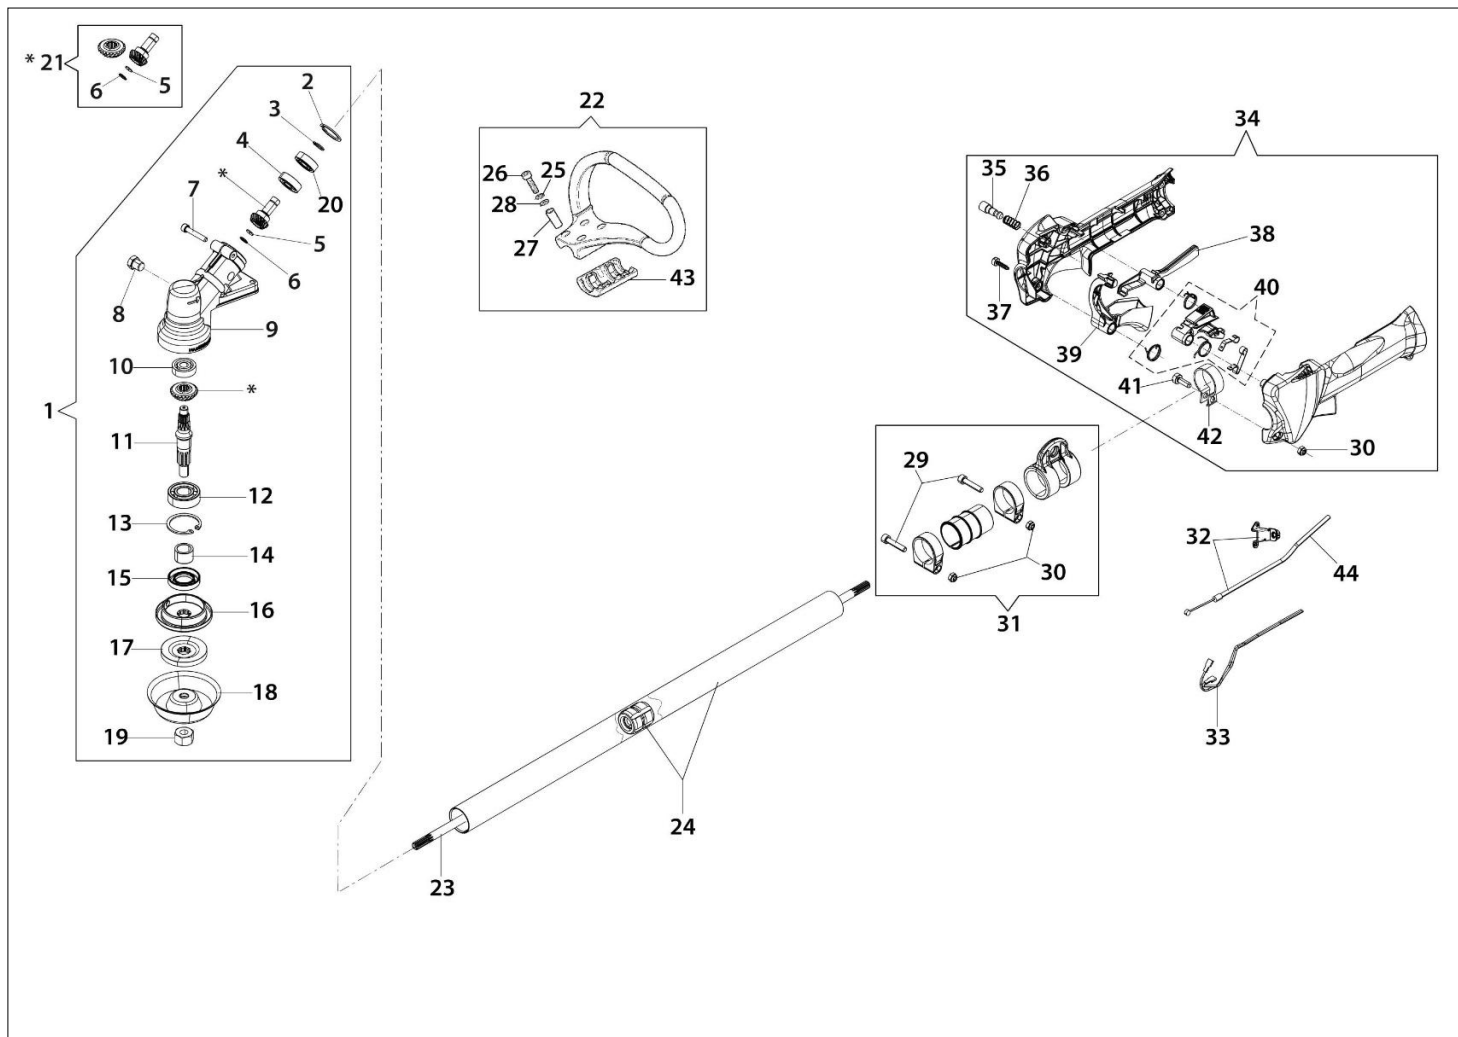

Ilustracja Przeniesienie napędu

Znak	Ilosc	Kod artykul	Opis	Waznosc od	Waznosc do	Notakt	Biuletyny
1	1	61250287A	Przekladnia katowa Ø28				
2	1	3025019	Pierscien				
3	1	3024012R	Pierscien sprzysty				
4	1	3035023R	Lozysko				
5	1	4138311A	Pierscien				
6	1	3025009	Pierscien				
7	1	3901016	Sruba				
8	1	61040071R	Korek				
9	1	61040144R	Skrzynia przekladniowa				
10	1	3034218R	Lozysko				
11	1	61250054R	Trzpień (zabezpieczający)				
12	1	3034012R	Lozysko				
13	1	3025022R	Pierscien				
14	1	61040066R	Dystans				
15	1	3050018R	Pierscien uszczelniający				
16	1	61040145R	Piasta				
17	1	4179089R	Kolnierz				
18	1	61110074R	Oslona				
19	1	61110075R	Nakretka				
20	1	3035023R	Lozysko				
21	1	61040133A	Zestaw naprawczy przekladni katowej				
22	1	61250081A	Uchwyt				
23	1	61202109R	Walek				
24	1	61252049R	Oslona Ø28				
25	4	3819006R	Podkladka				
26	4	3801017R	Sruba				
27	4	61170133	Wkladka				
28	4	3916005R	Podkladka				
29	2	3801015R	Sruba				
30	3	3914003R	Nakretka				
31	1	4179195R	Tasma				
32	1	61400311	Dzwignia gazu kpl.				
33	1	61400305R	Przewód				
34	1	61400186	Zestaw uchwytu				
35	1	56550185R	Przycisk				
36	1	4100098BR	Sprezyna				
37	5	3893016AR	Sruba				
38	1	61380055AR	Dzwignia				
39	1	61380056R	Dzwignia gazu				
40	1	61380096	Dzwignia				
41	1	3891038R	Sruba				
42	1	61040055	Tasma				
43	1	61170118R	Blokada				
44	1	61400303R	Linka gazu