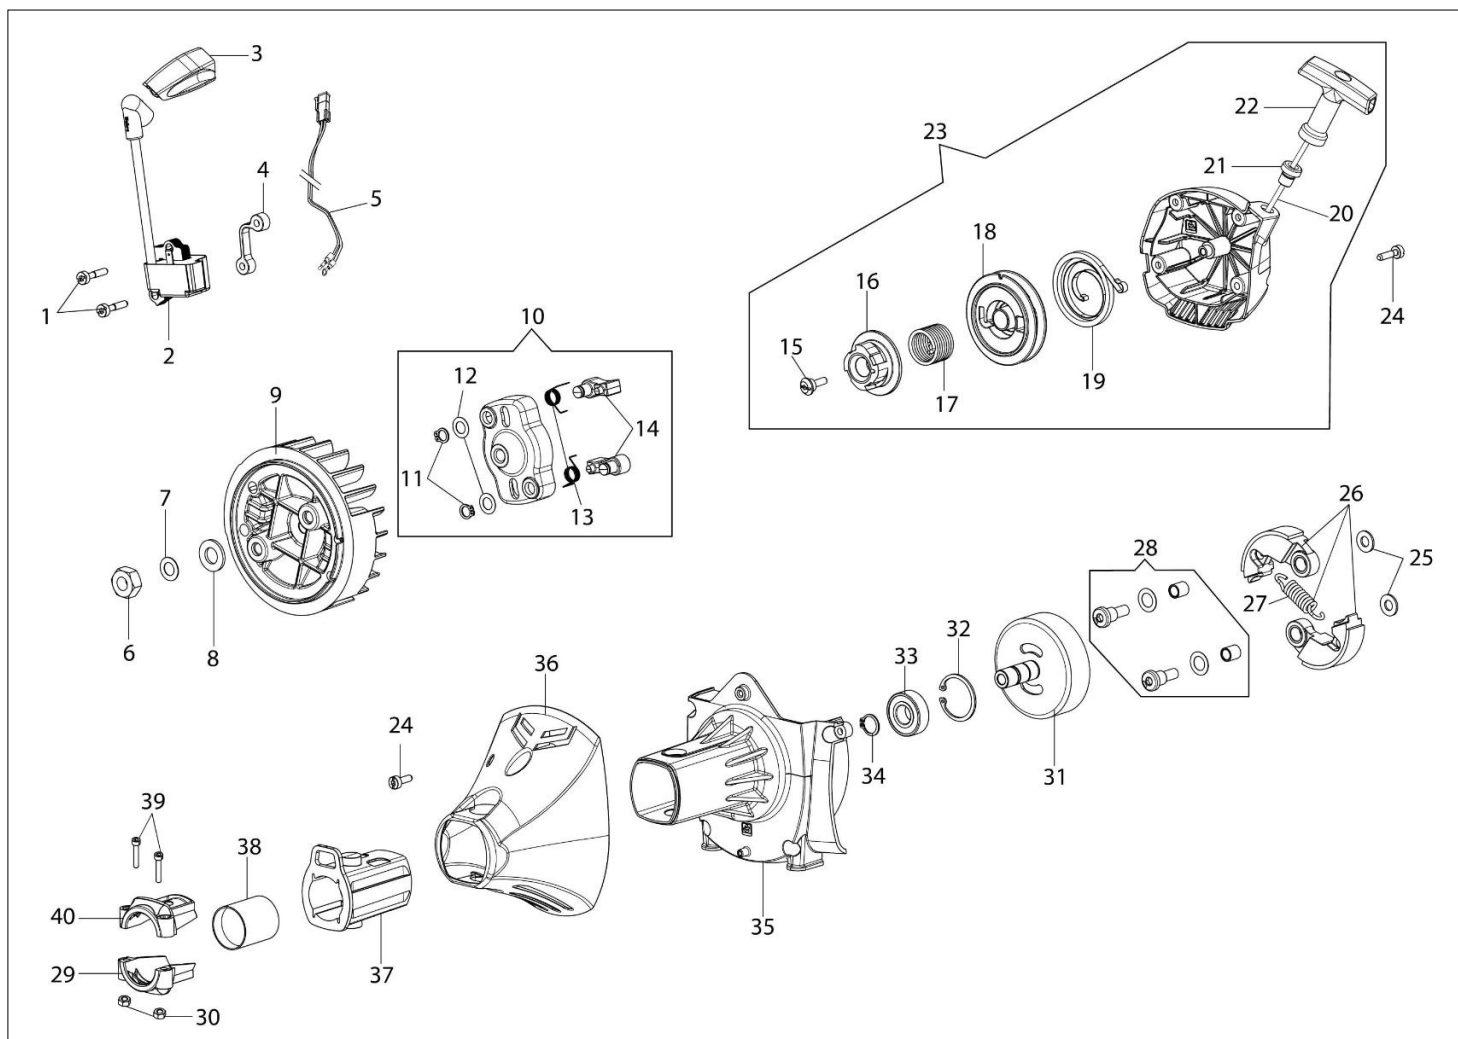

Katalog części zamiennych (Głowica "Load&Go" D.130)

Ilustracja Silnik

Znak	Ilosc	Kod artykul	Opis	Waznosc od	Waznosc do	Notakt	Biuletyny
1	7	3891048R	Sruba				
2	1	61400033AR	Pokrywa tłumika				
3	1	61402053AR	Tłumik kpl.				
4	2	3891086R	Sruba				
5	2	3819010R	Podkładka				
6	2	3916006R	Podkładka				
7	1	61400038BR	Deflektor				
8	1	3819006R	Podkładka				
10	1	61400140R	Oslona cylindra				
11	1	3055118	Świeca zapłonowa				
12	1	61400071AR	Pokrywa				
13	2	3893016AR	Sruba			da 01/07/2019 / since	
13	3	3893016AR	Sruba			fino a 30/06/2019 / until	
14	8	3991009R	Sruba			30/06/2019	
15	1	61400005R	Uszczelka				
16	6	4138242R	Tulejka				
17	1	61400016R	Uszczelka				
18	2	50080013R	Pierscien tłokowy Ø45				
19	1	006000012R	Pierscien tłokowy				
20	1	61400182	Tłok kpl.				
21	1	61400181	Cylinder kpl. Ø45				
22	4	3891054R	Sruba				
23	2	3050001R	Pierscien uszczelniający				
24	2	3025022R	Pierscien				
25	2	3034012R	Łożysko				
26	1	61400039R	Wał korbowy				
27	1	026400017R	Łożysko				
28	1	61400010AR	Skrzynia korbowa kpl.				
29	1	61400194R	Szortblok				
30	1	61400183	Zestaw uszczelek				
31	1	61400296R	Pokrywa				