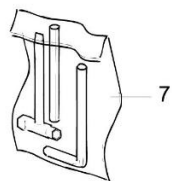

Ilustracja Akcesoria

Znak	Ilosc	Kod artykul	Opis	Waznosc od	Waznosc do	Notakt	Biuletyny
1	2	3960040R	Sruba				
2	1	4174278R	Plytka				
3	4	3802004DR	Sruba				
4	1	61380126	Oslona dodatkowa				
5	1	4174275R	Ostrze				
6	1	61380124	Oslona tarczy				
7	1	4191240	Zestaw narzedzi				
8	1	61400193	Zestaw etykiet				
9	1	4095665BR	Tracza 3 zeby				
10	1	4160463AR	Pas nosny