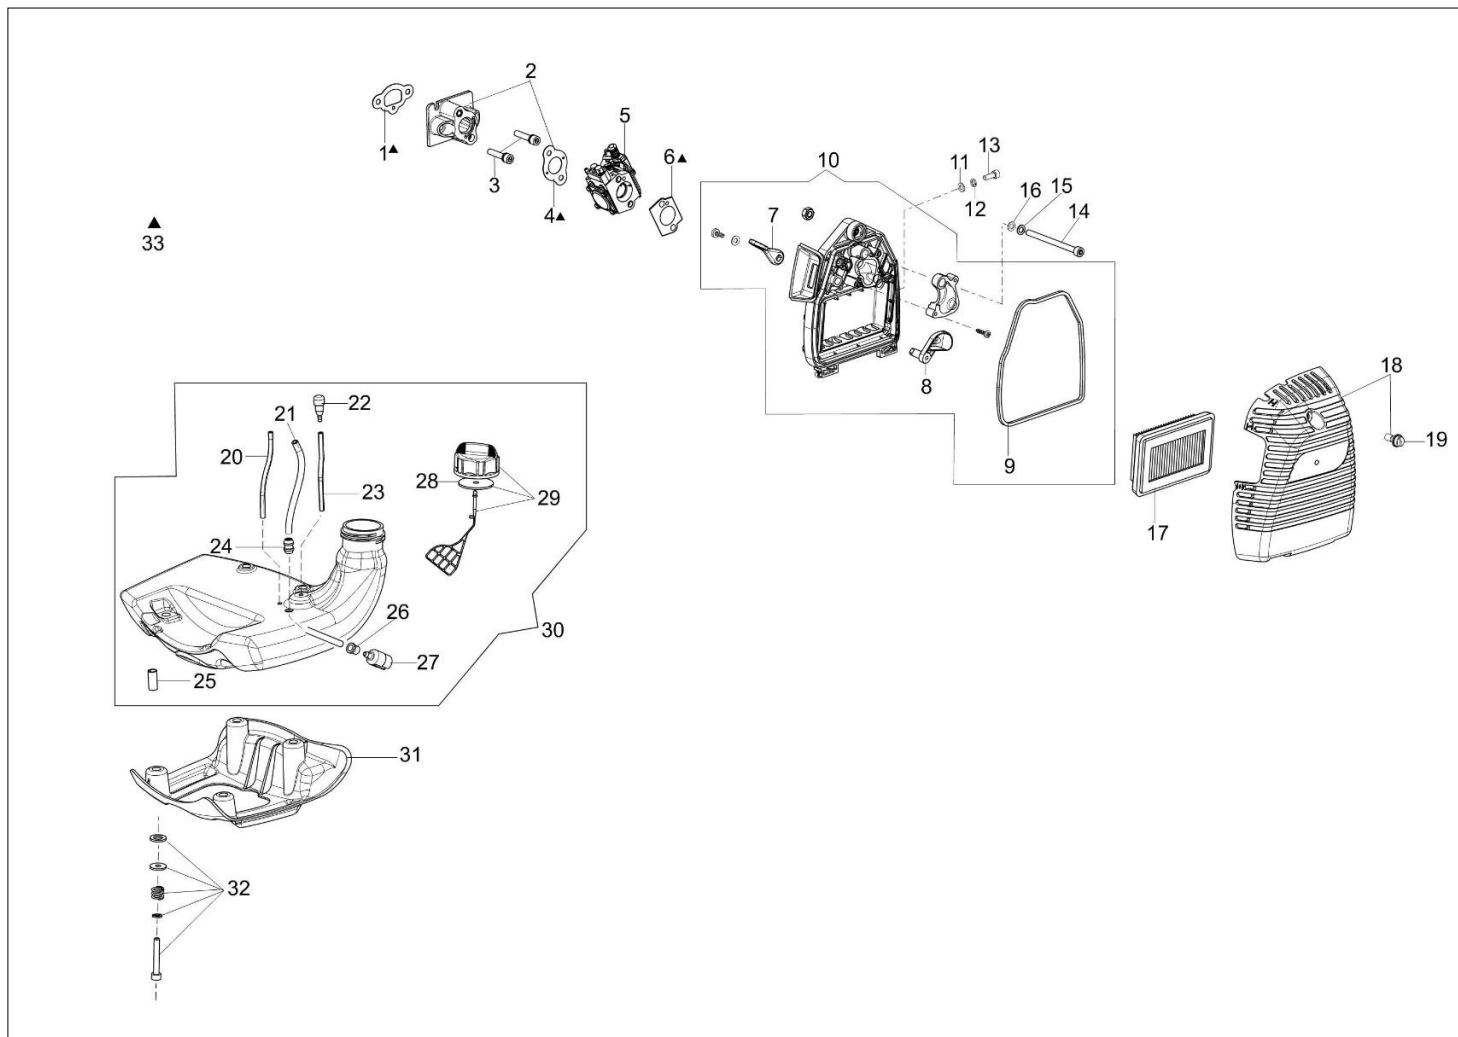

Ilustracja Zbiornik / Filtr powietrza

Znak	Ilość	Kod artykuł	Opis	Ważność od	Ważność do	Notakt	Biuletyny
1	1	61200019AR	Uszczelka				
2	1	61200198	Izolator termiczny				
3	2	3890103R	Śruba				
4	1	61200196AR	Uszczelka				
5	1	2318668R	Gaźnik				
6	1	61350155R	Kołnierz				
7	1	61350067AR	Dźwignia ssania				
8	1	61350068R	Dźwignia				
9	1	61350079R	Uszczelka				
10	1	61350211B	Filtra powietrza				
11	1	3918005R	Podkładka				
12	1	3916006R	Podkładka				
13	1	3801011R	Sruba				
14	2	072700182	Śruba				
15	2	3833073R	Podkładka				
16	2	3916005R	Podkładka				
17	1	61350078R	Filtr powietrza				
18	1	61350212	Pokrywa filtra				
19	1	61330040AR	Sruba				
20	1	61350328R	Wąż				
21	1	3073014R	Wąż				
22	1	61070011AR	Zawór odpowietrznika				
23	1	61250228R	Wąż				
24	1	4161211R	Tuleja				
25	4	61200128R	Dystans				
26	1	61110162BR	Tulejka				
27	1	094600450R	Filtr paliwa				
28	1	61070006R	Uszczelka				
29	1	61070079AR	Korek kpl.				
30	1	61250076DR	Zbiornik				
31	1	61250035AR	Stojak				
32	1	61350107	System mocowania				
33	1	61350207A	Zestaw uszczelek