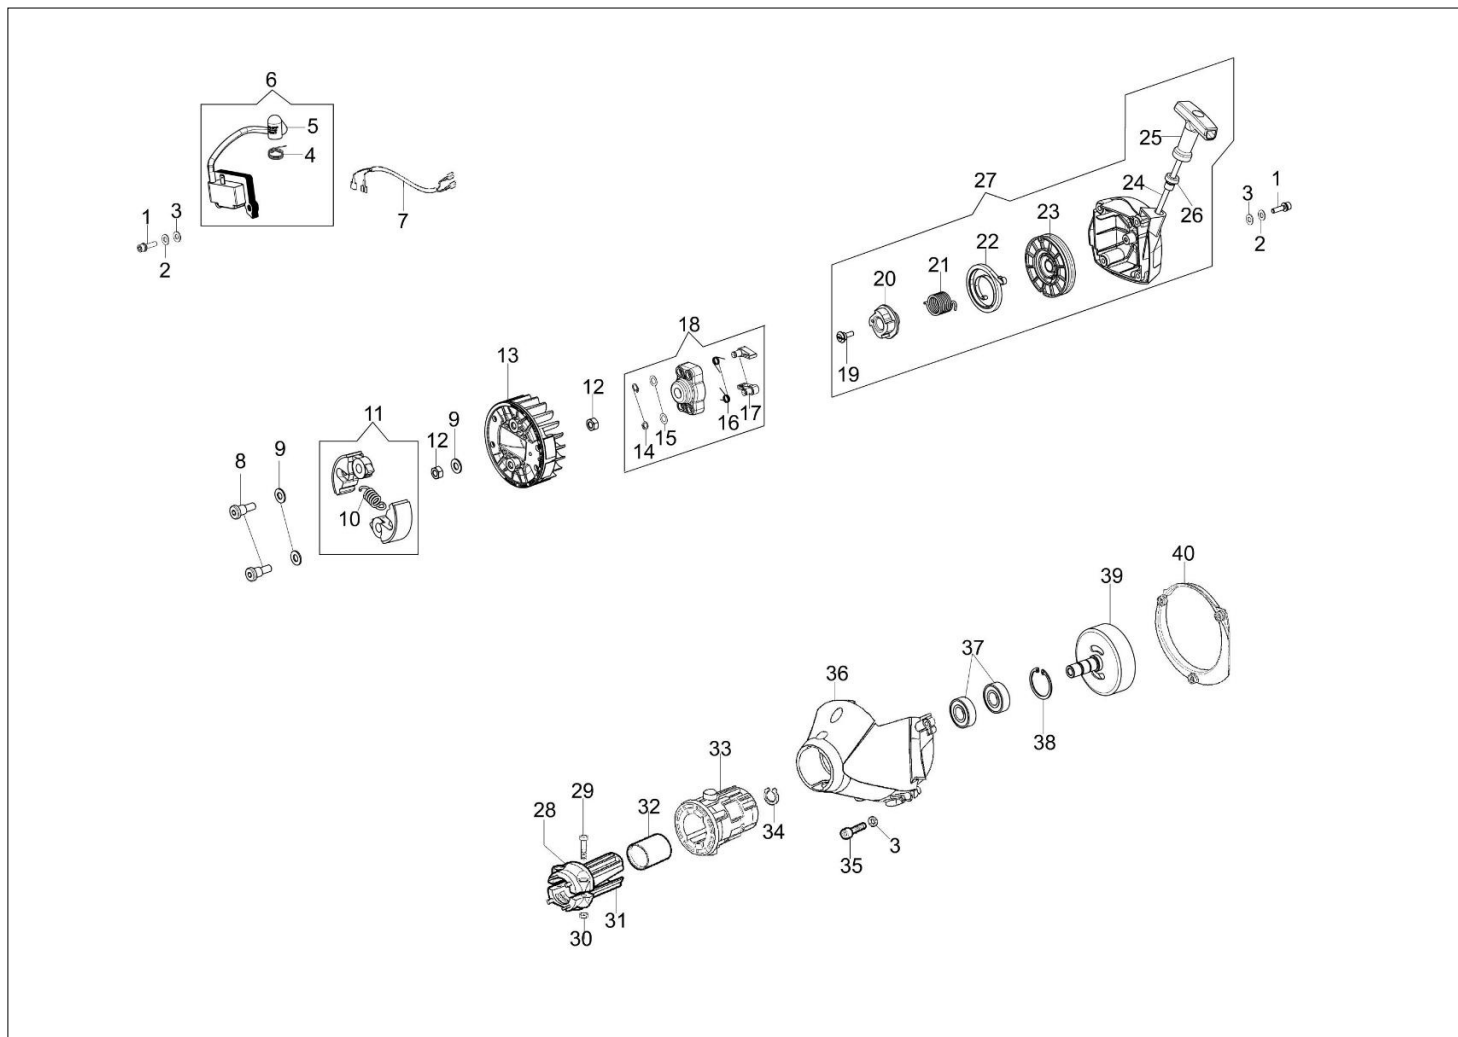

## Ilustracja Silnik

Znak	Ilosc	Kod artykul	Opis	Waznosc od	Waznosc do	Notakt	Biuletyny
1	4	3960070AR	Sruba				
2	1	61350129R	Pokrywa tłumika				
3	2	005100906AR	Śruba				
4	1	61350331R	Tłumik kpl.				
5	1	3916005R	Podkładka				
6	3	3916006R	Podkładka				
7	1	3801011R	Sruba				
8	1	61350271R	Deflektor	SN 2926450019			BT3-132-02/17
8	1	61350271R	Deflektor		SN 2926450018		BT3-132-02/17
9	1	61250046R	Świeca zapłonowa pokrywa				
10	1	2318817R	Pompka rozruchowa				
11	1	61350329R	Wąż				
12	1	61350353	Pokrywa			Rosso; Red	
13	1	61250250R	Stoper			Rosso; Red	
14	3	3960087AR	Sruba				
15	1	61250249R	Pierścień				
16	1	3055118	Świeca zapłonowa				
17	4	3860095R	Sruba	27/05/15			BT3-126-07/15
18	1	61350272R	Uszczelka				
19	2	50070128R	Pierścień tłokowy Ø42				
20	2	007201198R	Pierscien				
21	1	61350174R	Pierscien tłokowy				
22	1	61350208	Tłok kpl. Ø42				
23	1	61350209C	Cylinder kpl. Ø42	28/05/15			BT3-126-07/15
24	4	3860096R	Sruba				
25	2	094000099R	Pierścień uszczelniający				
26	2	094000006R	Lozysko				
27	1	61352061ER	Szortblok				
28	1	3037014R	Lozysko				
29	1	61350177BR	Wał korbowy				
30	4	3023008R	Sworzeń				
31	1	61350346	Skrzynia korbowa kpl.	SN 2926450019			BT3-132-02/17
31	1	61350346	Skrzynia korbowa kpl.		SN 2926450018		BT3-132-02/17
32	1	61350207A	Zestaw uszczelek				
33	4	3860099R	Sruba	28/05/15			BT3-126-07/15