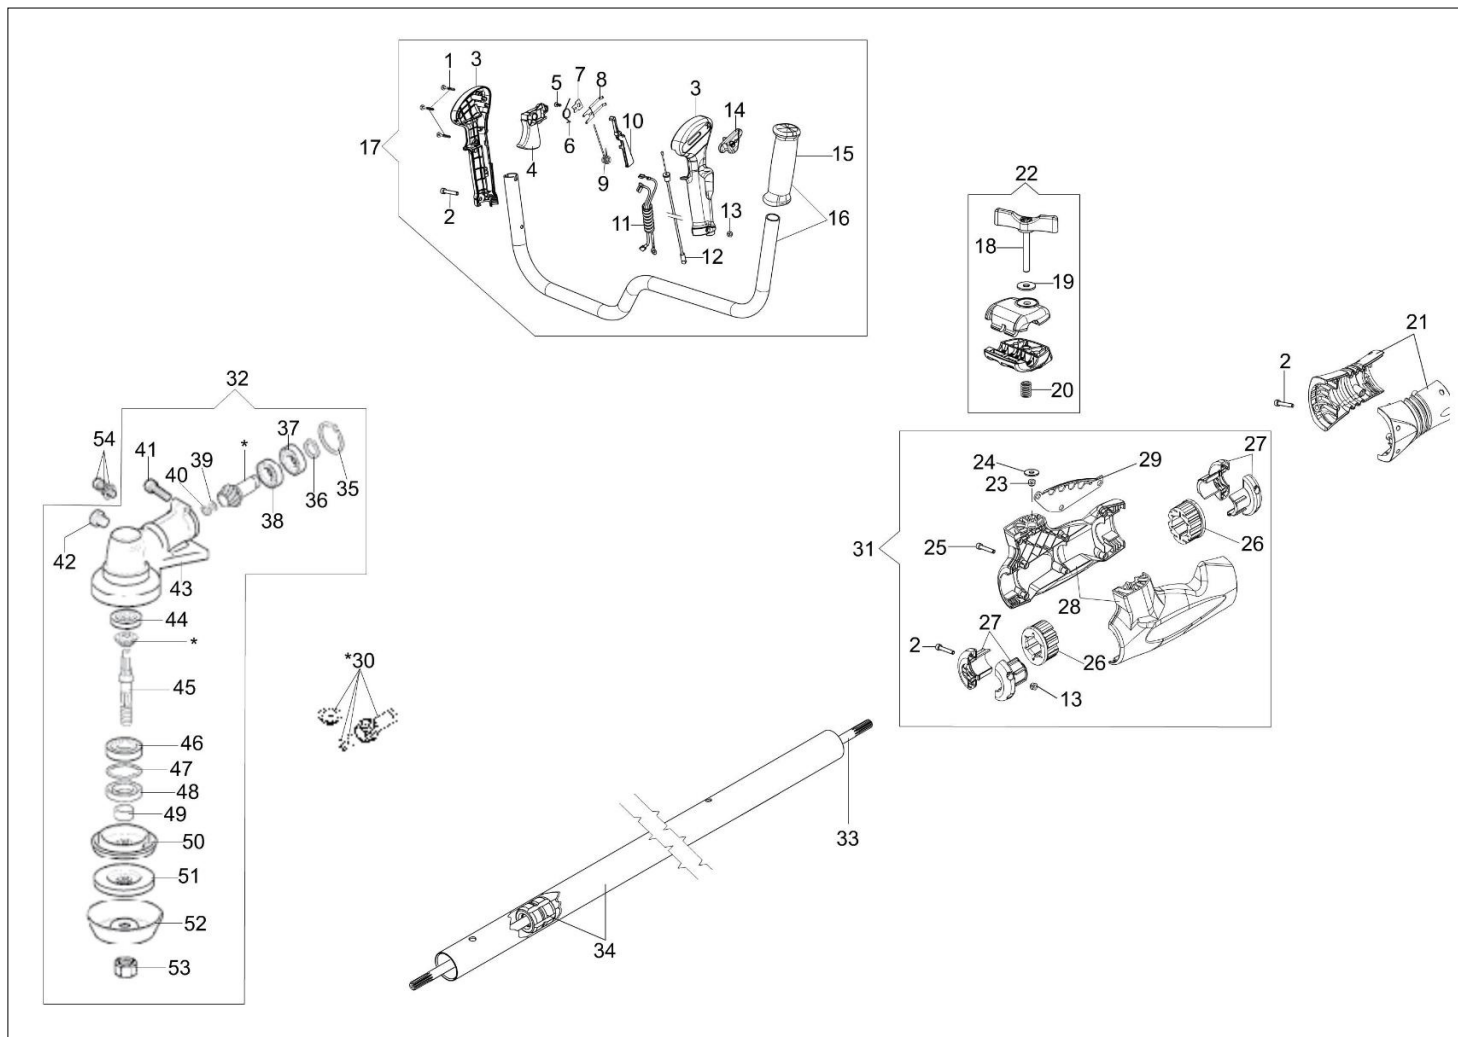

Ilustracja Przeniesienie napędu

Znak	Ilość	Kod artykuł	Opis	Ważność od	Ważność do	Notakt	Biuletyny
1	3	3960067AR	Śruba				
2	1	3801016R	Sruba				
3	1	61350213	Zestaw uchwytu				
4	1	61170091	Dźwignia gazu				
5	1	3960061AR	Śruba				
6	1	61170096	Sprężyna				
7	1	61170113	Płytką				
8	1	61170093	Płytką				
9	1	61170095R	Sprężyna				
10	1	61170092	Dźwignia				
11	1	61250307R	Przewód				
12	1	61250306R	Linka gazu				
13	1	3914003R	Nakretka				
14	1	61170094	Przycisk				
15	1	61350018R	Pokrętło				
16	1	61250296R	Uchwyt				
17	1	61250299	Uchwyt kpl.				
18	1	61042030R	Pokrętło				
19	1	3918013R	Podkładka				
20	1	61040044R	Sprężyna				
21	1	61350259	Pokrywa			Grigio; Grey	
22	1	61250297	Piasta kpl.				
23	1	3980011	Nakrętka				
24	1	66030012R	Podkładka				
25	8	3960091AR	Śruba				
26	2	61250181R	Rękaw				
27	4	61040110R	Blokada				
28	1	61420041	Obudowa silnika			Grigio; Grey	
29	1	61250180R	Odbojnik				
30	1	61350216	Zestaw naprawczy przekładni kątovej				
31	1	61350262	Uchwyt kompletny				
32	1	61350149AR	Przekładnia katowa Ø28				
33	1	61202109R	Walek				
34	1	61252049R	Oslona Ø28				
35	1	3025019	Pierscien				
36	1	3024012R	Pierscien sprężysty				
37	1	3035023R	Łożysko				
38	1	3034019R	Łożysko				
39	1	4138311A	Pierscien				
40	1	3025009	Pierscien				
41	1	3901016	Sruba				
42	1	61040071R	Korek				
43	1	61040144R	Skrzynia przekładniowa				
44	1	3034218R	Łożysko				
45	1	61250054R	Trzpień (zabezpieczający)