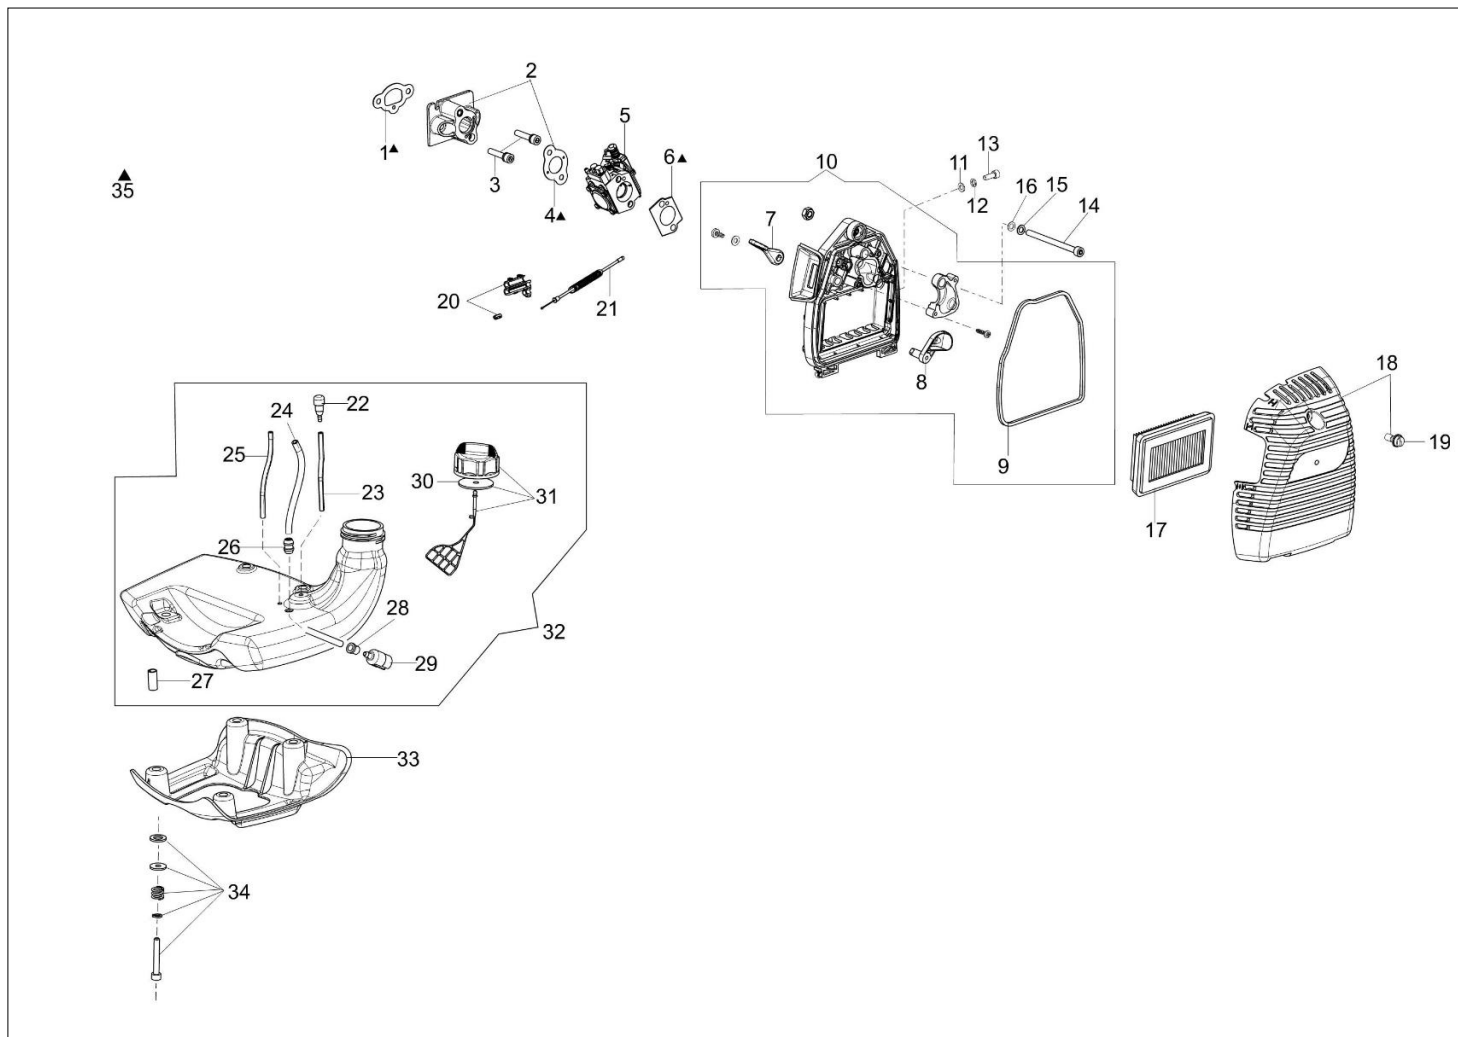

Ilustracja Zbiornik / Filtr powietrza

Znak	Ilość	Kod artykuł	Opis	Ważność od	Ważność do	Notakt	Biuletyny
1	1	61200019AR	Uszczelka				
2	1	61200198	Izolator termiczny				
3	2	3890103R	Śruba				
4	1	61200196AR	Uszczelka				
5	1	2318668R	Gaźnik				
6	1	61350155R	Kołnierz				
7	1	61350067AR	Dźwignia ssania				
8	1	61350068R	Dźwignia				
9	1	61350079R	Uszczelka				
10	1	61350211B	Filtra powietrza				
11	1	3918005R	Podkładka				
12	1	3916006R	Podkładka				
13	1	3801013R	Sruba				
14	2	072700182	Śruba				
15	2	3833073R	Podkładka				
16	2	3916005R	Podkładka				
17	1	61350078R	Filtr powietrza				
18	1	61350212	Pokrywa filtra				
19	1	61330040AR	Sruba				
20	1	044000058A	Łącznik				
21	1	61350221	Linka gazu				
22	1	61070011AR	Zawór odpowietrznika				
23	1	61250228R	Wąż				
24	1	3073014R	Wąż				
25	1	61350328R	Wąż				
26	1	4161211R	Tuleja				
27	4	61200128R	Dystans				
28	1	61110162BR	Tulejka				
29	1	094600450R	Filtr paliwa				
30	1	61070006R	Uszczelka				
31	1	61070079AR	Korek kpl.				
32	1	61250076DR	Zbiornik				
33	1	61250035AR	Stojak				
34	1	61350107	System mocowania				
35	1	61350207A	Zestaw uszczelek