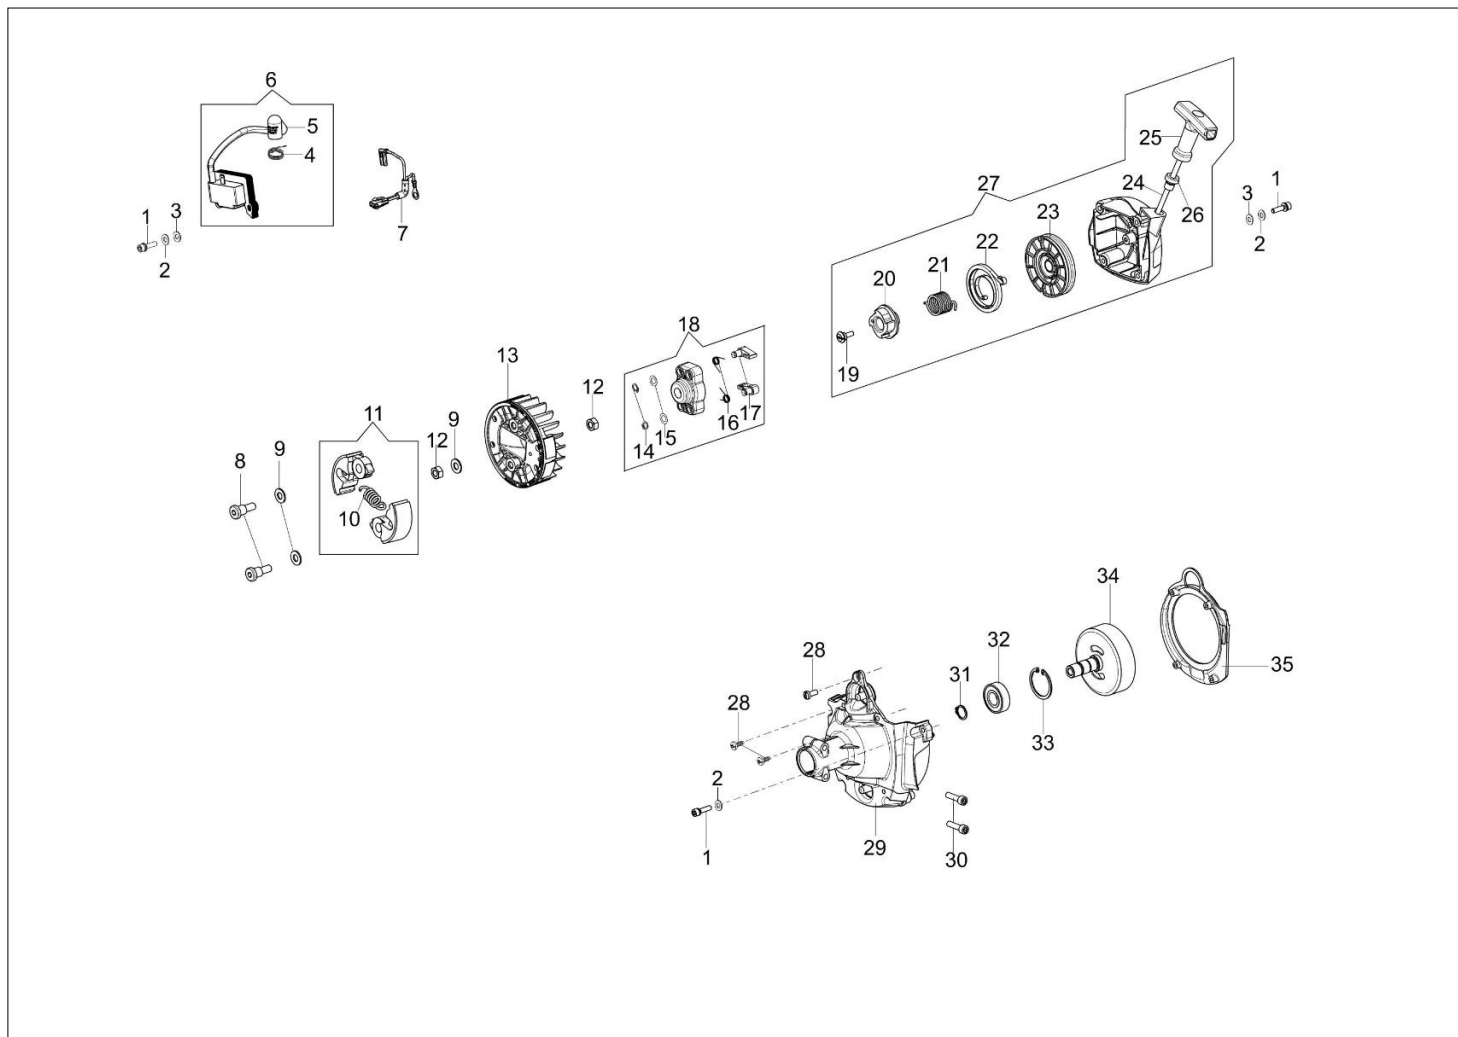

Ilustracja Silnik

Znak	Ilosc	Kod artykul	Opis	Waznosc od	Waznosc do	Notakt	Biuletyny
1	3	3960070AR	Sruba				
2	1	61350129R	Pokrywa tłumika				
3	2	3801068R	Śruba				
4	1	61350331R	Tłumik kpl.				
5	1	3916005R	Podkładka				
6	1	3916006R	Podkładka				
7	1	3801010R	Sruba				
8	1	61350271R	Deflektor	SN 8956421542			BT3-132-02/17
8	1	61350271R	Deflektor		SN 8956421541		BT3-132-02/17
9	1	61250046R	Świeca zapłonowa pokrywa				
10	1	2318817R	Pompka rozruchowa				
11	1	61350329R	Wąż				
12	1	61350005R	Pokrywa			Rosso; Red	
13	1	61350025R	Stoper			Rosso; Red	
14	3	3960087AR	Sruba				
15	1	61250249R	Pierścień				
16	1	3055118	Świeca zapłonowa				
17	4	3860095R	Sruba		27/05/15		BT3-126-07/15
18	1	61350272R	Uszczelka				
19	2	50070128R	Pierścień tłokowy Ø42				
20	2	007201198R	Pierscien				
21	1	61350174R	Pierscien tłokowy				
22	1	61350208	Tłok kpl. Ø42				
23	1	61350209C	Cylinder kpl. Ø42	28/05/15			BT3-126-07/15
24	4	3860096R	Sruba				
25	2	094000099R	Pierścień uszczelniający				
26	2	094000006R	Lozysko				
27	1	61352061ER	Szortblok				
28	1	3037014R	Lozysko				
29	1	61350177BR	Wał korbowy				
30	4	3023008R	Sworzeń				
31	1	61350346	Skrzynia korbowa kpl.	SN 8956421542			BT3-132-02/17
31	1	61350346	Skrzynia korbowa kpl.		SN 8956421541		BT3-132-02/17
32	1	61350207A	Zestaw uszczelek				
33	4	3860099R	Sruba	28/05/15			BT3-126-07/15