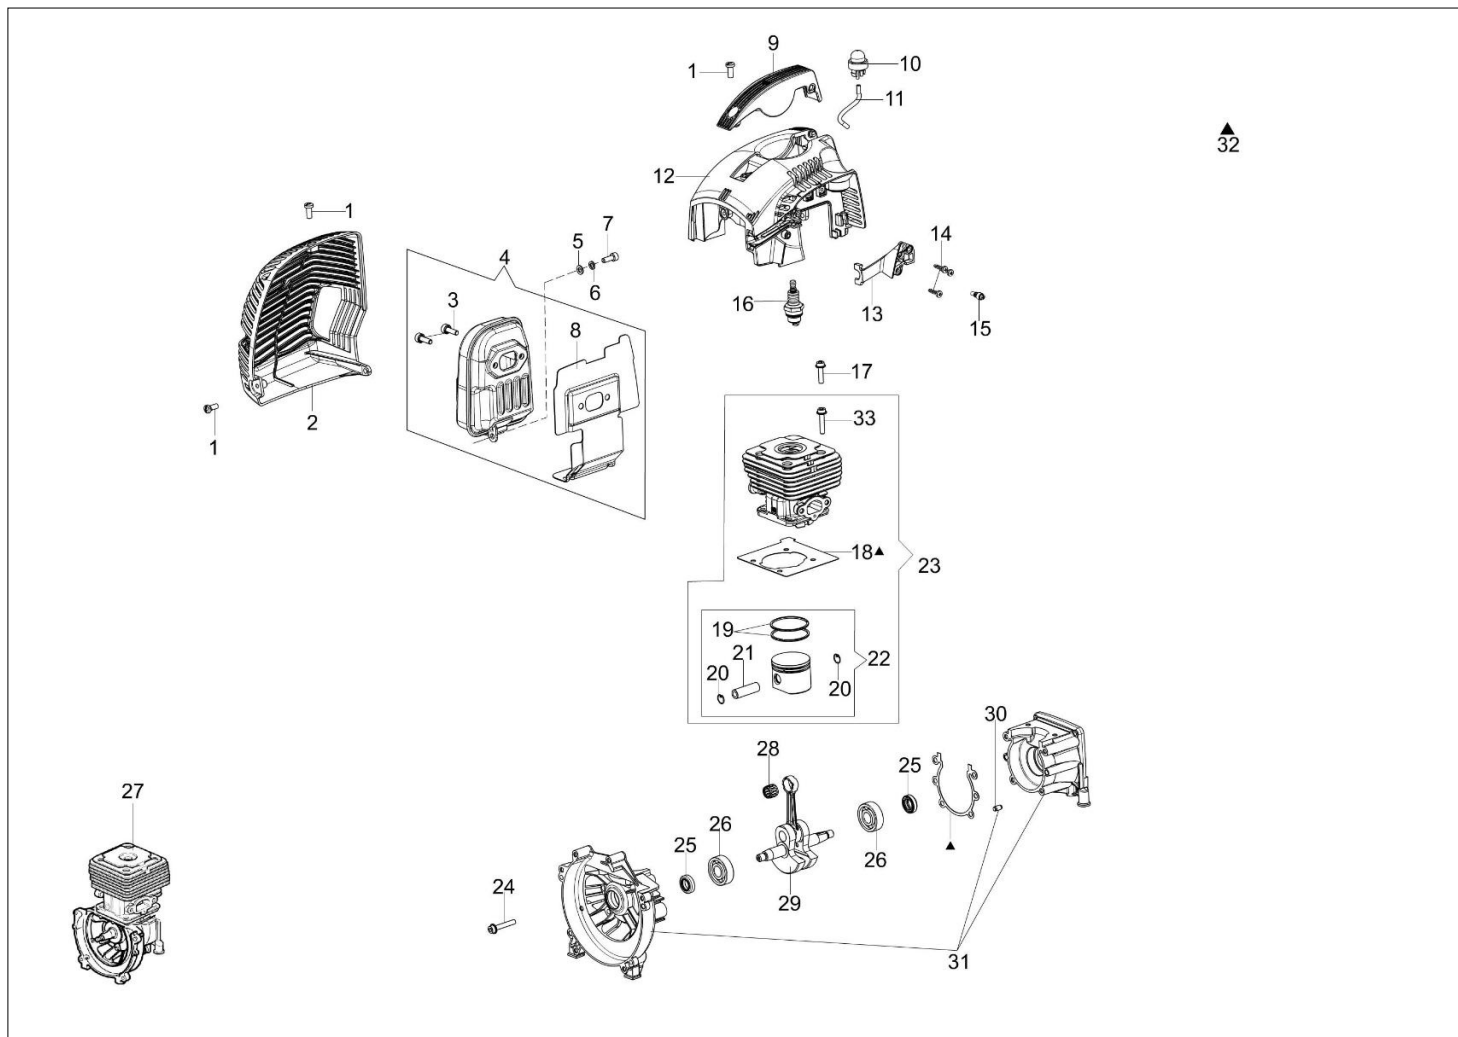

DS 4300 T Kosa spalinowa

Dokumenty

Silnik

Układ zapłonowy / Sprzęgło

Zbiornik / Filtr powietrza

Przeniesienie napędu

Akcesoria

Gaznik WT-1053

Ilustracja Silnik

Znak	Ilosc	Kod artykul	Opis	Waznosc od	Waznosc do	Notakt	Biuletyny
1	3	3960070AR	Sruba				
2	1	61350129R	Pokrywa tłumika				
3	2	3801068R	Śruba				
4	1	61350331R	Tłumik kpl.				
5	1	3916005R	Podkładka				
6	1	3916006R	Podkładka				
7	1	3801010R	Sruba				
8	1	61350271R	Deflektor	SN 8956421542			BT3-132-02/17
8	1	61350271R	Deflektor		SN 8956421541		BT3-132-02/17
9	1	61250046R	Świeca zapłonowa pokrywa				
10	1	2318817R	Pompka rozruchowa				
11	1	61350329R	Wąż				
12	1	61350005R	Pokrywa			Rosso; Red	
13	1	61350025R	Stoper			Rosso; Red	
14	3	3960087AR	Sruba				
15	1	61250249R	Pierścień				
16	1	3055118	Świeca zapłonowa				
17	4	3860095R	Sruba		27/05/15		BT3-126-07/15
18	1	61350272R	Uszczelka				
19	2	50070128R	Pierścień tłokowy Ø42				
20	2	007201198R	Pierscien				
21	1	61350174R	Pierscien tłokowy				
22	1	61350208	Tłok kpl. Ø42				
23	1	61350209C	Cylinder kpl. Ø42	28/05/15			BT3-126-07/15
24	4	3860096R	Sruba				
25	2	094000099R	Pierścień uszczelniający				
26	2	094000006R	Lozysko				
27	1	61352061ER	Szortblok				
28	1	3037014R	Lozysko				
29	1	61350177BR	Wał korbowy				
30	4	3023008R	Sworzeń				
31	1	61350346	Skrzynia korbowa kpl.	SN 8956421542			BT3-132-02/17
31	1	61350346	Skrzynia korbowa kpl.		SN 8956421541		BT3-132-02/17
32	1	61350207A	Zestaw uszczelek				
33	4	3860099R	Sruba	28/05/15			BT3-126-07/15