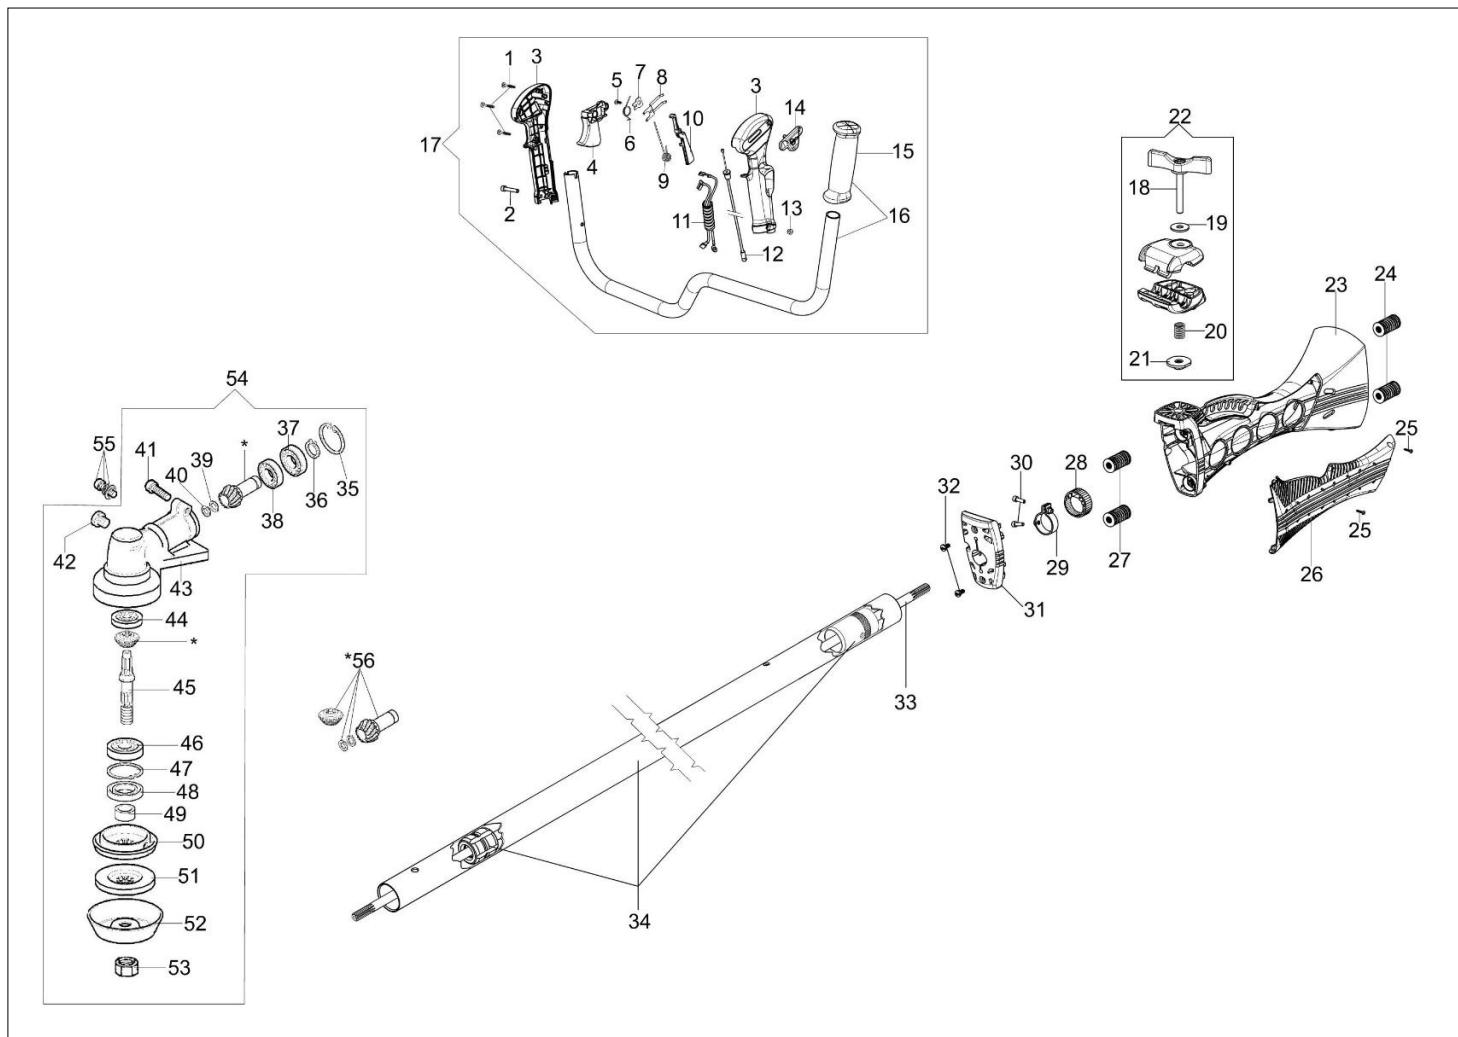

Ilustracja Przeniesienie napędu

Znak	Ilosc	Kod artykul	Opis	Waznosc od	Waznosc do	Notakt	Biuletyny
1	3	3960067AR	Śruba				
2	1	3801016R	Sruba				
3	1	61350213	Zestaw uchwytu				
4	1	61170091	Dźwignia gazu				
5	1	3960061AR	Śruba				
6	1	61170096	Sprężyna				
7	1	61170113	Płytką				
8	1	61170093	Płytką				
9	1	61170095R	Sprężyna				
10	1	61170092	Dźwignia				
11	1	61350110R	Przewód				
12	1	61350111R	Linka gazu				
13	1	3914003R	Nakretka				
14	1	61170094	Przycisk				
15	1	61350018R	Pokrętko				
16	1	61250296R	Uchwyt				
17	1	61350214	Uchwyt kpl.				
18	1	61042030R	Pokrętko				
19	1	3918013R	Podkładka				
20	1	61040044R	Sprezyna				
21	1	61040043R	Podkładka				
22	1	61350215	Piasta				
23	1	61350074CR	Mocowanie			Rosso; Red	
24	1	61350016	Sprężyna				
25	5	3960018R	Śruba				
26	1	61350148R	Oslona				
27	1	61350205	Sprężyna				
28	1	61350182R	Pokrętko				
29	1	61350011R	Taśma				
30	2	3801010R	Sruba				
31	1	61350185AR	Mocowanie				
32	2	3960099R	Sruba				
33	1	61202109R	Walek				
34	1	61352063R	Oslona Ø28				
35	1	3025019	Pierscien				
36	1	3024012R	Pierscien sprzysty				
37	1	3035023R	Lozysko				
38	1	3034019R	Lozysko				
39	1	4138311A	Pierscien				
40	1	3025009	Pierscien				
41	1	3901016	Sruba				
42	1	61040071R	Korek				
43	1	61040144R	Skrzynia przekladniowa				
44	1	3034218R	Lozysko				
45	1	61250054R