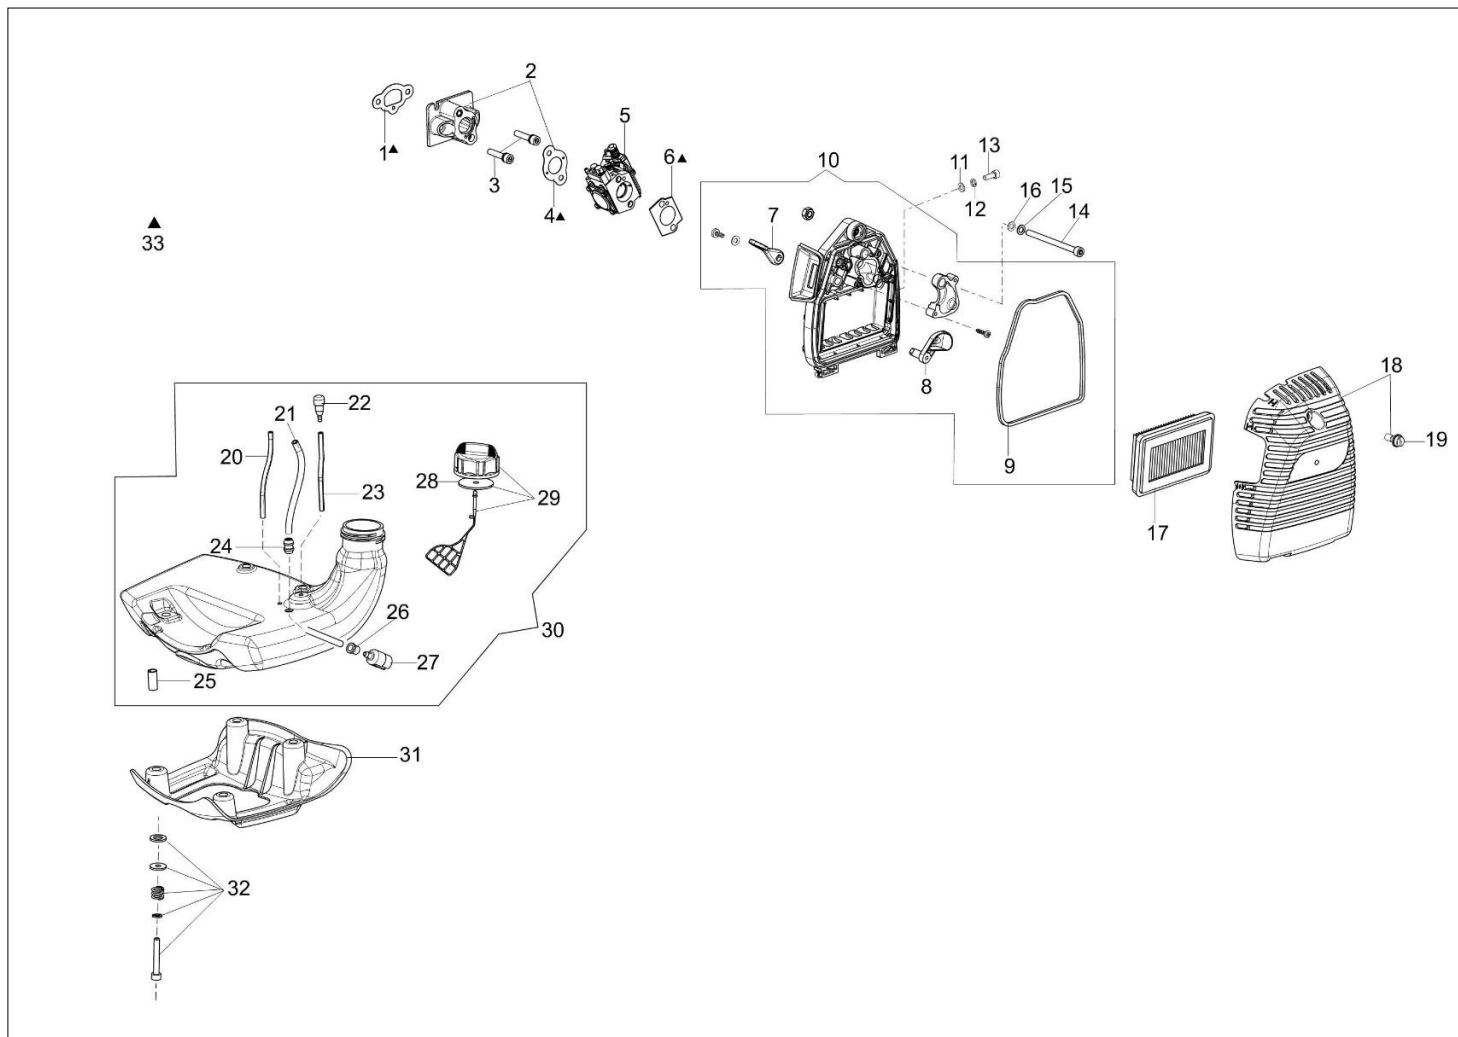

Ilustracja Zbiornik / Filtr powietrza

Znak	Ilość	Kod artykuł	Opis	Ważność od	Ważność do	Notakt	Biuletyny
1	1	61200019AR	Uszczelka				
2	1	61200198	Izolator termiczny				
3	2	3890103R	Śruba				
4	1	61200196AR	Uszczelka				
5	1	2318668R	Gaźnik				
6	1	61350155R	Kołnierz				
7	1	61350067AR	Dźwignia ssania				
8	1	61350068R	Dźwignia				
9	1	61350079R	Uszczelka				
10	1	61350211B	Filtra powietrza				
11	1	3918005R	Podkładka				
12	1	3916006R	Podkładka				
13	1	3801013R	Sruba				
14	2	072700182	Śruba				
15	2	3833073R	Podkładka				
16	2	3916005R	Podkładka				
17	1	61350078R	Filtr powietrza				
18	1	61350212	Pokrywa filtra				
19	1	61330040AR	Sruba				
20	1	61350328R	Wąż				
21	1	3073014R	Wąż				
22	1	61070011AR	Zawór odpowietrznika				
23	1	61250228R	Wąż				
24	1	4161211R	Tuleja				
25	4	61200128R	Dystans				
26	1	61110162BR	Tulejka				
27	1	094600450R	Filtr paliwa				
28	1	61070006R	Uszczelka				
29	1	61070079AR	Korek kpl.				
30	1	61250076DR	Zbiornik				
31	1	61250035AR	Stojak				
32	1	61350107	System mocowania				
33	1	61350207A	Zestaw uszczelek