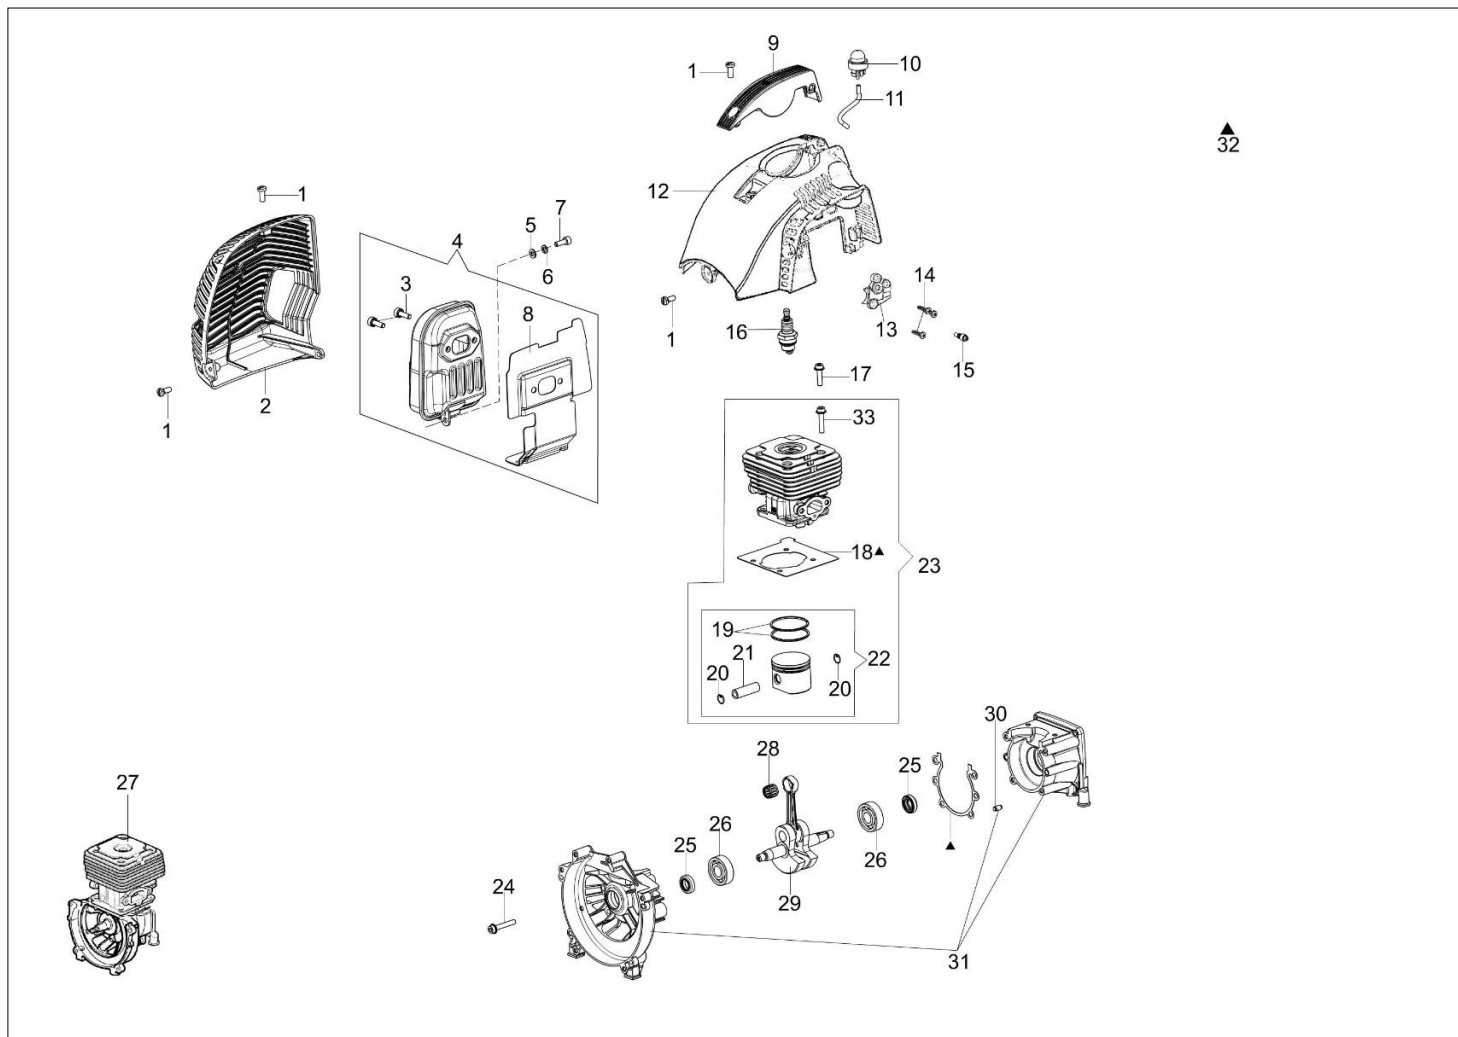

DS 4300 S Kosa spalinowa

Dokumenty

Silnik

Układ zapłonowy / Sprzęgło

Zbiornik / Filtr powietrza

Przeniesienie napędu

Akcesoria

Gaznik WT-1053

Ilustracja Silnik

Znak	Ilosc	Kod artykul	Opis	Waznosc od	Waznosc do	Notakt	Biuletyny
1	4	3960070AR	Sruba				
2	1	61350129R	Pokrywa tłumika				
3	2	3801068R	Śruba				
4	1	61350331R	Tłumik kpl.				
5	1	3916005R	Podkładka				
6	3	3916006R	Podkładka				
7	1	3801010R	Sruba				
8	1	61350271R	Deflektor	SN 8956421542			BT3-132-02/17
8	1	61350271R	Deflektor		SN 8956421541		BT3-132-02/17
9	1	61250046R	Świeca zapłonowa pokrywa				
10	1	2318817R	Pompka rozruchowa				
11	1	61350329R	Wąż				
12	1	61350353	Pokrywa			Rosso; Red	
13	1	61250250R	Stoper			Rosso; Red	
14	3	3960087AR	Sruba				
15	1	61250249R	Pierścień				
16	1	3055118	Świeca zapłonowa				
17	4	3860095R	Sruba		27/05/15		BT3-126-07/15
18	1	61350272R	Uszczelka				
19	2	50070128R	Pierścień tłokowy Ø42				
20	2	007201198R	Pierscien				
21	1	61350174R	Pierscien tłokowy				
22	1	61350208	Tłok kpl. Ø42				
23	1	61350209C	Cylinder kpl. Ø42	28/05/15			BT3-126-07/15
24	4	3860096R	Sruba				
25	2	094000099R	Pierścień uszczelniający				
26	2	094000006R	Lozysko				
27	1	61352061ER	Szortblok				
28	1	3037014R	Lozysko				
29	1	61350177BR	Wał korbowy				
30	4	3023008R	Sworzeń				
31	1	61350346	Skrzynia korbowa kpl.	SN 8956421542			BT3-132-02/17
31	1	61350346	Skrzynia korbowa kpl.		SN 8956421541		BT3-132-02/17
32	1	61350207A	Zestaw uszczelek				
33	4	3860099R	Sruba	28/05/15			BT3-126-07/15