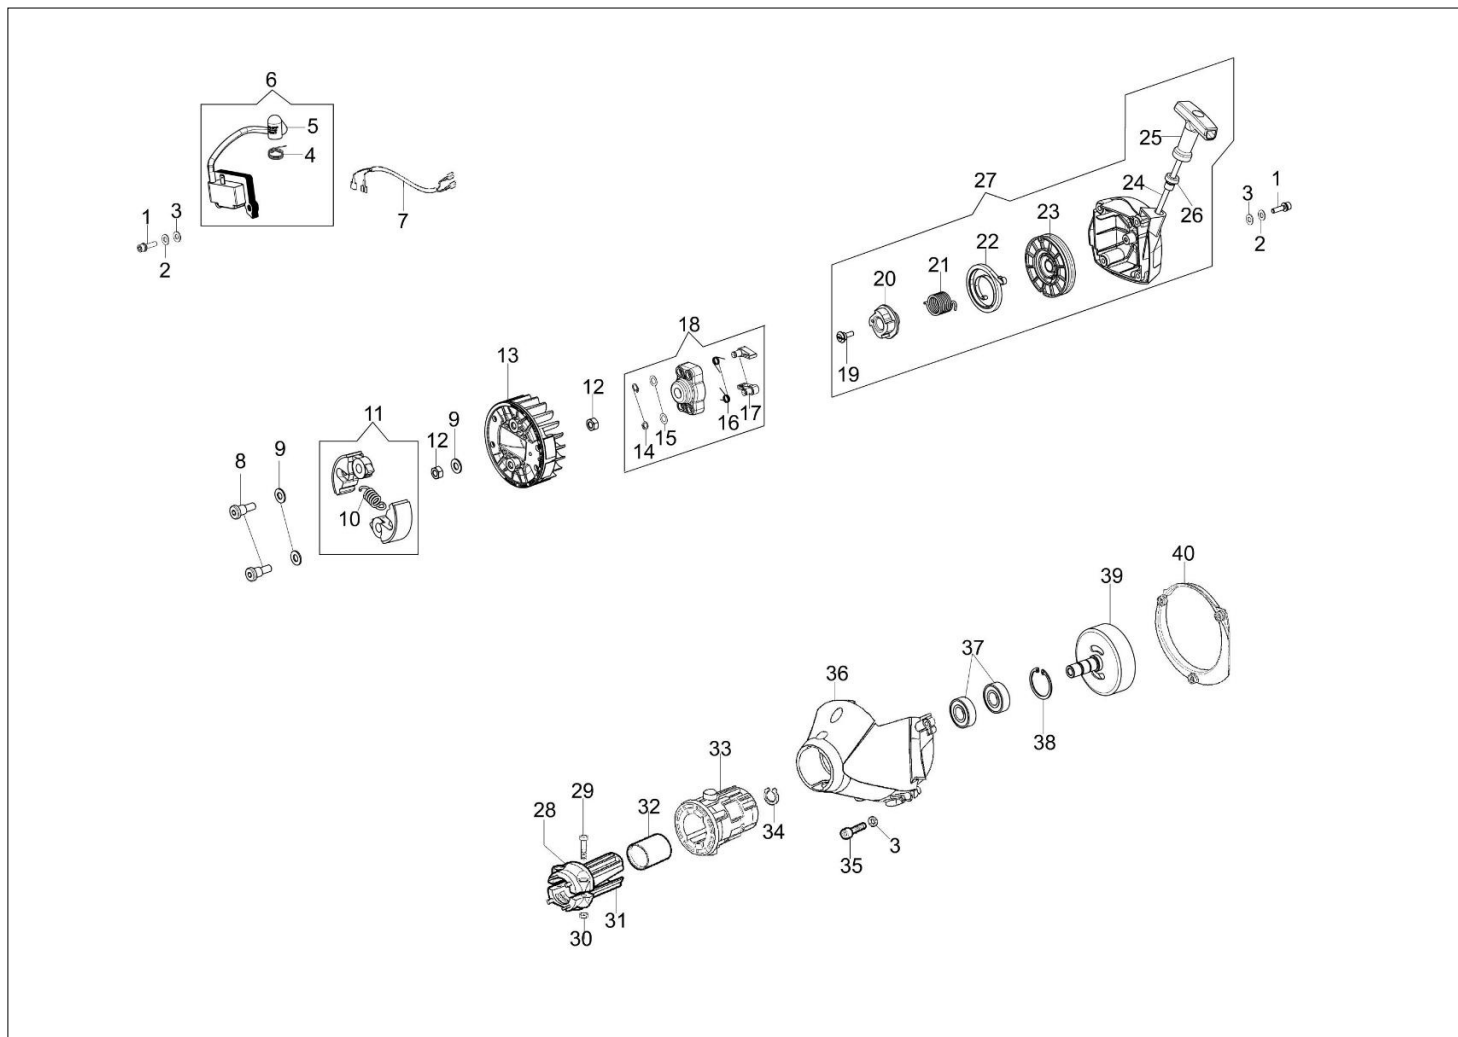

Ilustracja Silnik

Znak	Ilosc	Kod artykul	Opis	Waznosc od	Waznosc do	Notakt	Biuletyny
1	4	3960070AR	Sruba				
2	1	61350129R	Pokrywa tłumika				
3	2	3801068R	Śruba				
4	1	61350331R	Tłumik kpl.				
5	1	3916005R	Podkładka				
6	3	3916006R	Podkładka				
7	1	3801010R	Sruba				
8	1	61350271R	Deflektor	SN 8956421542			BT3-132-02/17
8	1	61350271R	Deflektor		SN 8956421541		BT3-132-02/17
9	1	61250046R	Świeca zapłonowa pokrywa				
10	1	2318817R	Pompka rozruchowa				
11	1	61350329R	Wąż				
12	1	61350353	Pokrywa			Rosso; Red	
13	1	61250250R	Stoper			Rosso; Red	
14	3	3960087AR	Sruba				
15	1	61250249R	Pierścień				
16	1	3055118	Świeca zapłonowa				
17	4	3860095R	Sruba		27/05/15		BT3-126-07/15
18	1	61350272R	Uszczelka				
19	2	50070128R	Pierścień tłokowy Ø42				
20	2	007201198R	Pierscien				
21	1	61350174R	Pierscien tłokowy				
22	1	61350208	Tłok kpl. Ø42				
23	1	61350209C	Cylinder kpl. Ø42	28/05/15			BT3-126-07/15
24	4	3860096R	Sruba				
25	2	094000099R	Pierścień uszczelniający				
26	2	094000006R	Lozysko				
27	1	61352061ER	Szortblok				
28	1	3037014R	Lozysko				
29	1	61350177BR	Wał korbowy				
30	4	3023008R	Sworzeń				
31	1	61350346	Skrzynia korbowa kpl.	SN 8956421542			BT3-132-02/17
31	1	61350346	Skrzynia korbowa kpl.		SN 8956421541		BT3-132-02/17
32	1	61350207A	Zestaw uszczelek				
33	4	3860099R	Sruba	28/05/15			BT3-126-07/15