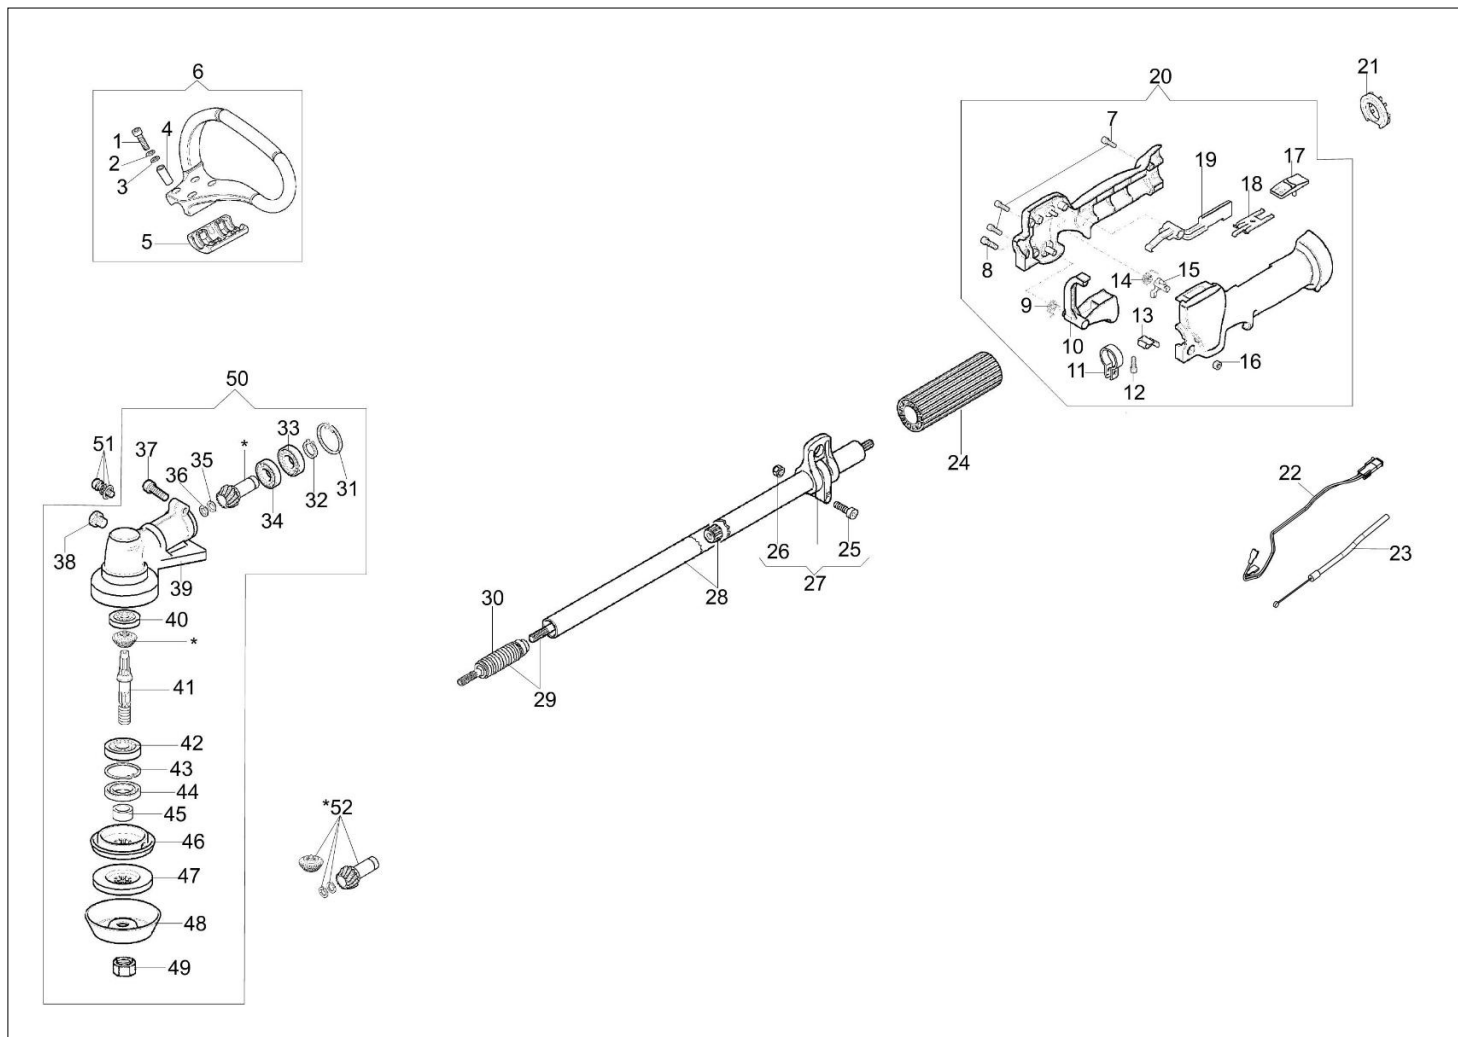

Ilustracja Przeniesienie napędu

Znak	Ilosc	Kod artykul	Opis	Waznosc od	Waznosc do	Notakt	Biuletyny
1	4	3801017R	Sruba				
2	4	3819006R	Podkladka				
3	4	3916005R	Podkladka				
4	4	61170133	Wkladka				
5	1	61170118R	Blokada				
6	1	61250081A	Uchwyt				
7	3	3960067AR	Śruba				
8	1	3801011R	Sruba				
9	1	61040056R	Sprężyna				
10	1	61040049	Dźwignia gazu				
11	1	61040055	Tasma				
12	1	3960061AR	Śruba				
13	1	61040054R	Płytką				
14	1	61040057R	Sprężyna				
15	1	61040052	Zabierak				
16	1	3914003R	Nakretka				
17	1	61040051	Przycisk				
18	1	61040053R	Płytką				
19	1	61040050AR	Dźwignia				
20	1	61042021BR	Uchwyt				
21	1	4138630A	Trzymak - końcówka				
22	1	61280122R	Przewód				
23	1	61250254R	Linka gazu				
24	1	4179094AR	Pokrętko				
25	1	3801015R	Sruba				
26	1	3914003R	Nakretka				
27	1	4179194AR	Taśma Ø28				
28	1	61252049R	Oslona Ø28				
29	1	61250284	Wałek napędowy Ø8				
30	1	61250264CR	Amortyzator Ø8				
31	1	3025019	Pierscien				
32	1	3024012R	Pierscien sprzysty				
33	1	3035023R	Lozysko				
34	1	3034019R	Lozysko				
35	1	4138311A	Pierscien				
36	1	3025009	Pierscien				
37	1	3901016	Sruba				
38	1						
39	1						
40	1						
41	1