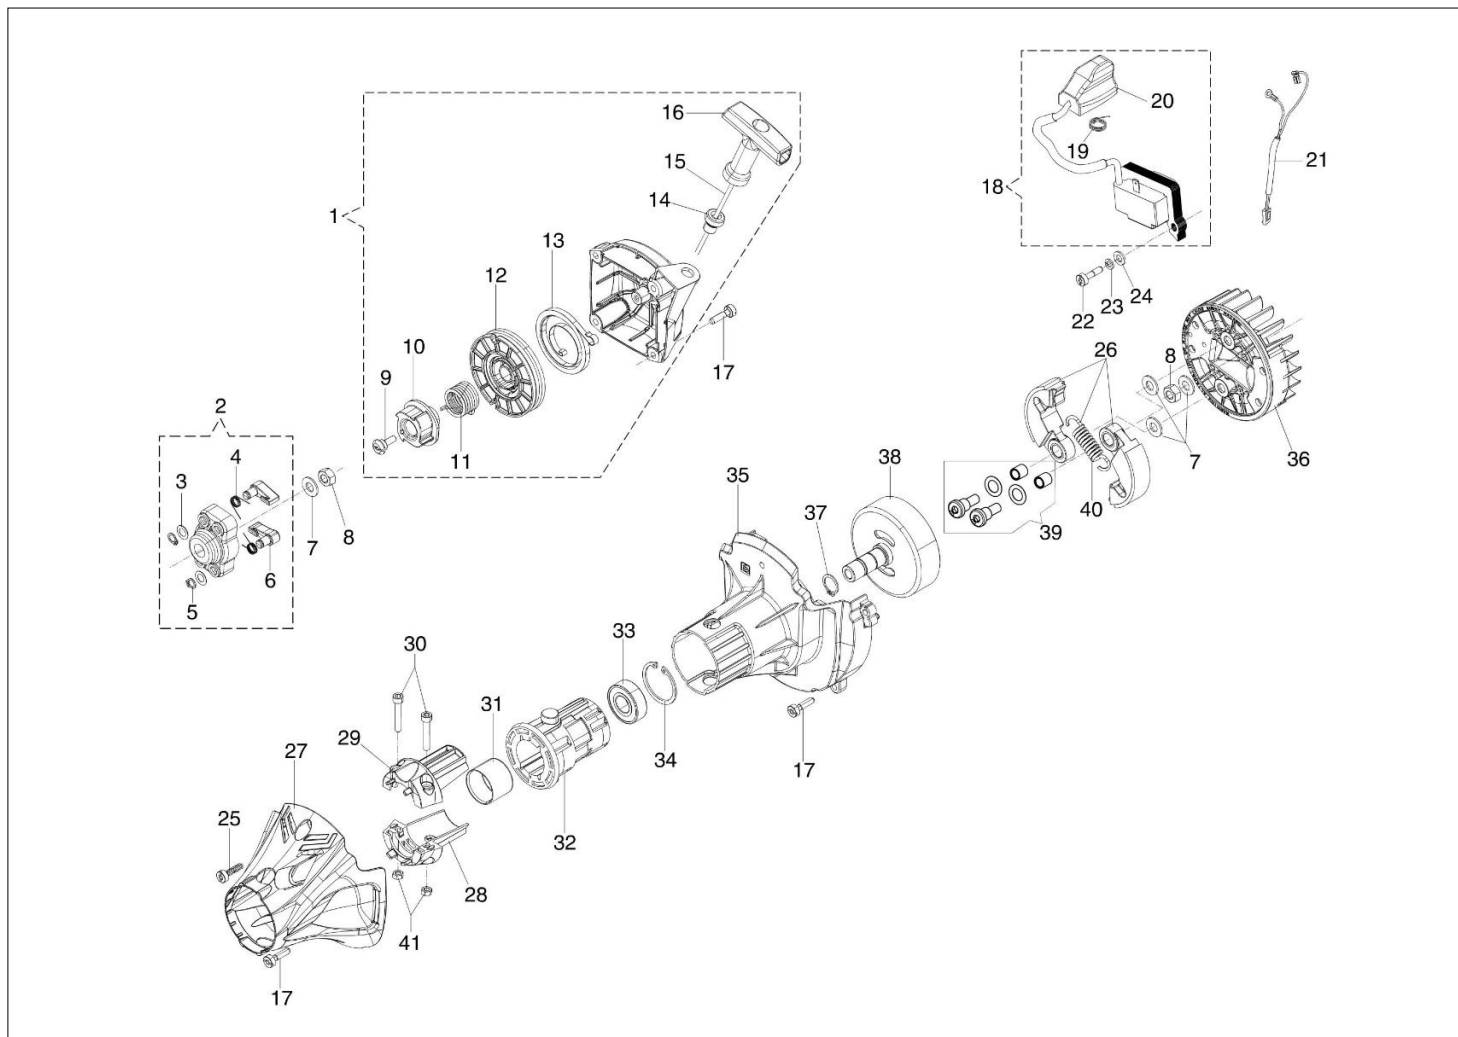

DS 4000 T Kosa spalinowa

Dokumenty

Silnik
Rozrusznik i sprzęgło
Zbiornik paliwa i filtr powietrza
Przeniesienie napędu
Gaźnik WT-1099
Akcesoria

Ilustracja Silnik

Znak	Ilosc	Kod artykul	Opis	Waznosc od	Waznosc do	Notakt	Biuletyny
1	1	61382021R	Pokrywa				
2	1	61380050R	Pokrywa				
3	4	3960087AR	Sruba				
4	1	61250250R	Stoper				
5	1	61202038BR	Zestaw uszczelek				
6	1	3055118	Świeca zapłonowa				
7	4	3891048R	Sruba				
8	1	61422017AR	Tłumik kpl.				
9	2	3891086R	Sruba				
10	2	3819010R	Podkładka				
11	2	3916006R	Podkładka				
12	1	61380036AR	Deflektor				
13	1	3891048R	Sruba				
14	1	61350209C	Cylinder kpl. Ø42				
15	1	61350272R	Uszczelka				
16	1	61350208	Tłok kpl. Ø42				
17	2	007201198R	Pierscien				
18	2	50070128R	Pierścień tłokowy Ø42				
19	1	61350174R	Pierscien tłokowy				
21	1	3037014R	Łozysko				
22	4	3891057R	Sruba				
23	2	094000099R	Pierścień uszczelniający				
24	2	094000006R	Łozysko				
25	1	61350177BR	Wał korbowy				
26	1	61200006AR	Uszczelka				
27	1	61350346	Skrzynia korbowa kpl.				
28	1	61352061ER	Szortblok				