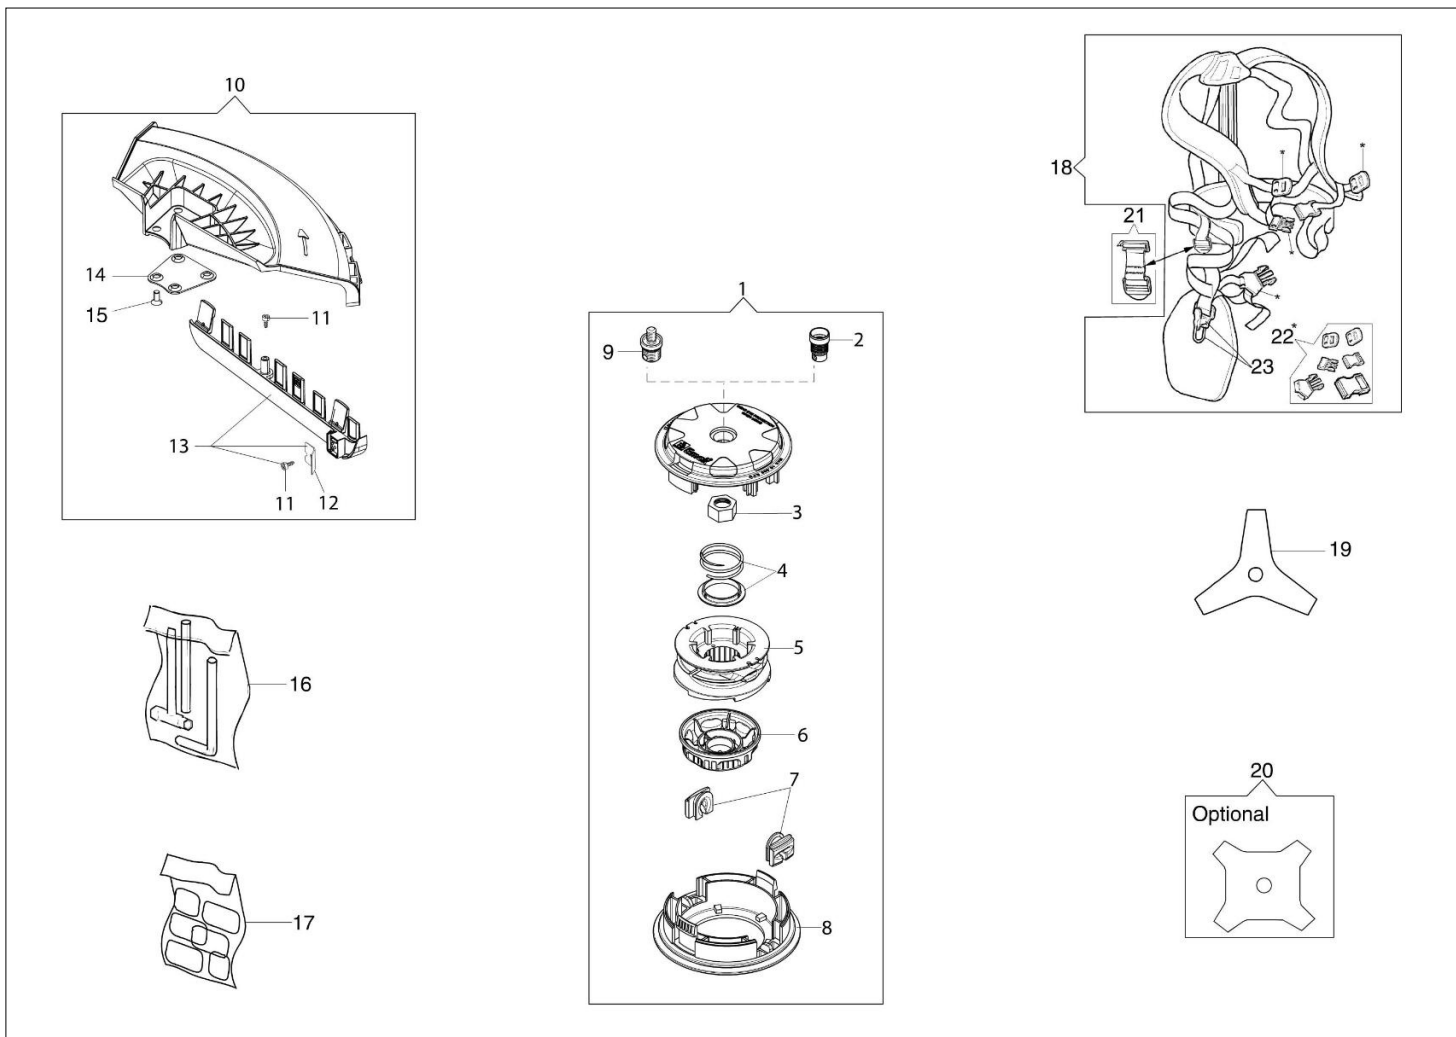

Ilustracja Akcesoria

Znak	Ilosc	Kod artykul	Opis	Waznosc od	Waznosc do	Notakt	Biuletyny
1	1	63129007	Głowica żyłkowa Load & Go				
2	1	63120041R	Wkładka				
3	1	63120040R	Nakretka				
4	1	63120031R	Kit Sprezyna				
5	1	63120020AR	Szpula żyłki				
6	1	63120007AR	Pokretło				
7	2	63120001R	Tulejka				
8	1	63120005R	Pokrywa				
9	1	63120042R	Wkładka (male)				
10	1	61380124	Oslona tarczy				
11	2	3960040R	Sruba				
12	1	4174275R	Ostrze				
13	1	61380126	Oslona dodatkowa				
14	1	4174278R	Plytka				
15	4	3802004DR	Sruba				
16	1	61052031R	Zestaw narzędzi				
17	1	61420037	Zestaw etykiet				
18	1	63070002AR	Pas nośny				
19	1	4095673BR	Tracza 3 noże				
20	1	4095681AR	Tracza 4 zeby				
21	1	63070039R	Hak