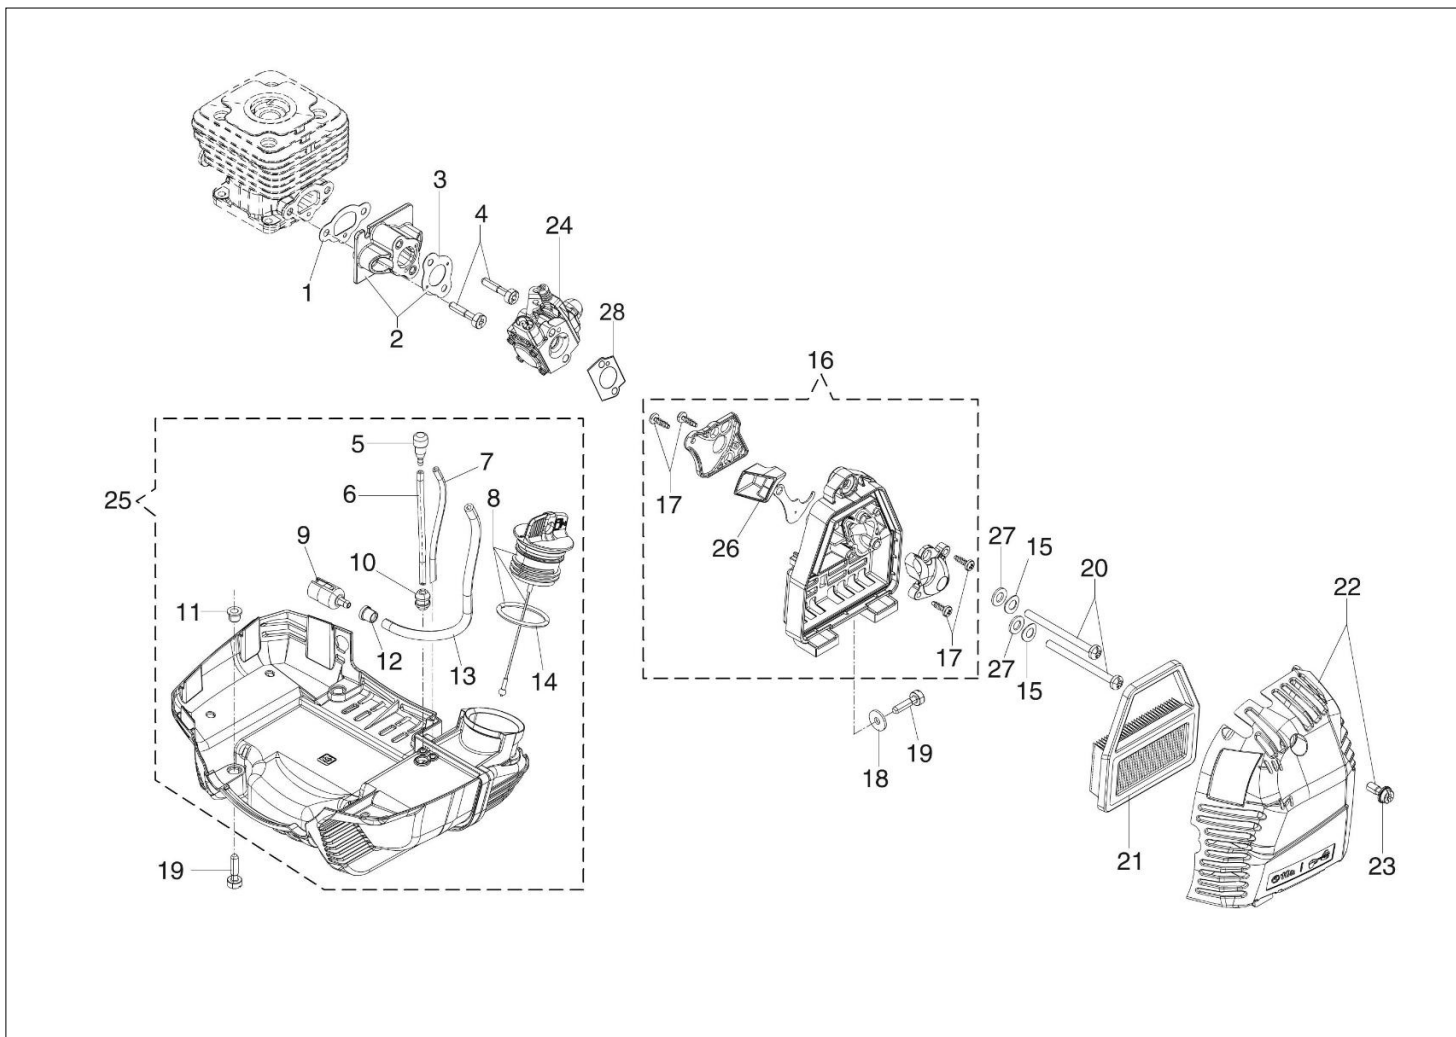

Ilustracja Zbiornik paliwa i filtr powietrza

Znak	Ilosc	Kod artykul	Opis	Waznosc od	Waznosc do	Notakt	Biuletyny
1	1	61200019AR	Uszczelka				
2	1	61200198	Izolator termiczny				
3	1	61200196AR	Uszczelka				
4	2	3891053R	Sruba				
5	1	61070011AR	Zawór odpowietrznika				
6	1	61380111R	Przewód odpowietrznika				
7	1	61380112R	Waz				
8	1	61380100	Korek kpl.				
9	1	094600450R	Filtr paliwa				
10	1	4161211R	Tuleja				
11	4	61380017R	Dystans				
12	1	61110162BR	Tulejka				
13	1	3073020R	Waz				
14	1	3049024R	Uszczelka				
15	2	3833073R	Podkladka				
16	1	61382040AR	Kit filtra powietrza				
17	4	3960087AR	Sruba				
18	1	3918005R	Podkladka				
19	5	3891048R	Sruba				
20	2	3891067R	Sruba				
21	1	61380013AR	Filtr powietrza				
22	1	61380099	Filtr powietrza pokrywa				
23	1	61330040AR	Sruba				
24	1	2318987R	Gaznik WT-1099				
25	1	61420008R	Kompletny zbiornik				
26	1	61380074AR	Dzwignia ssania				
27	2	3916005R	Podkladka				
28	1	61350155R	Kolnierz