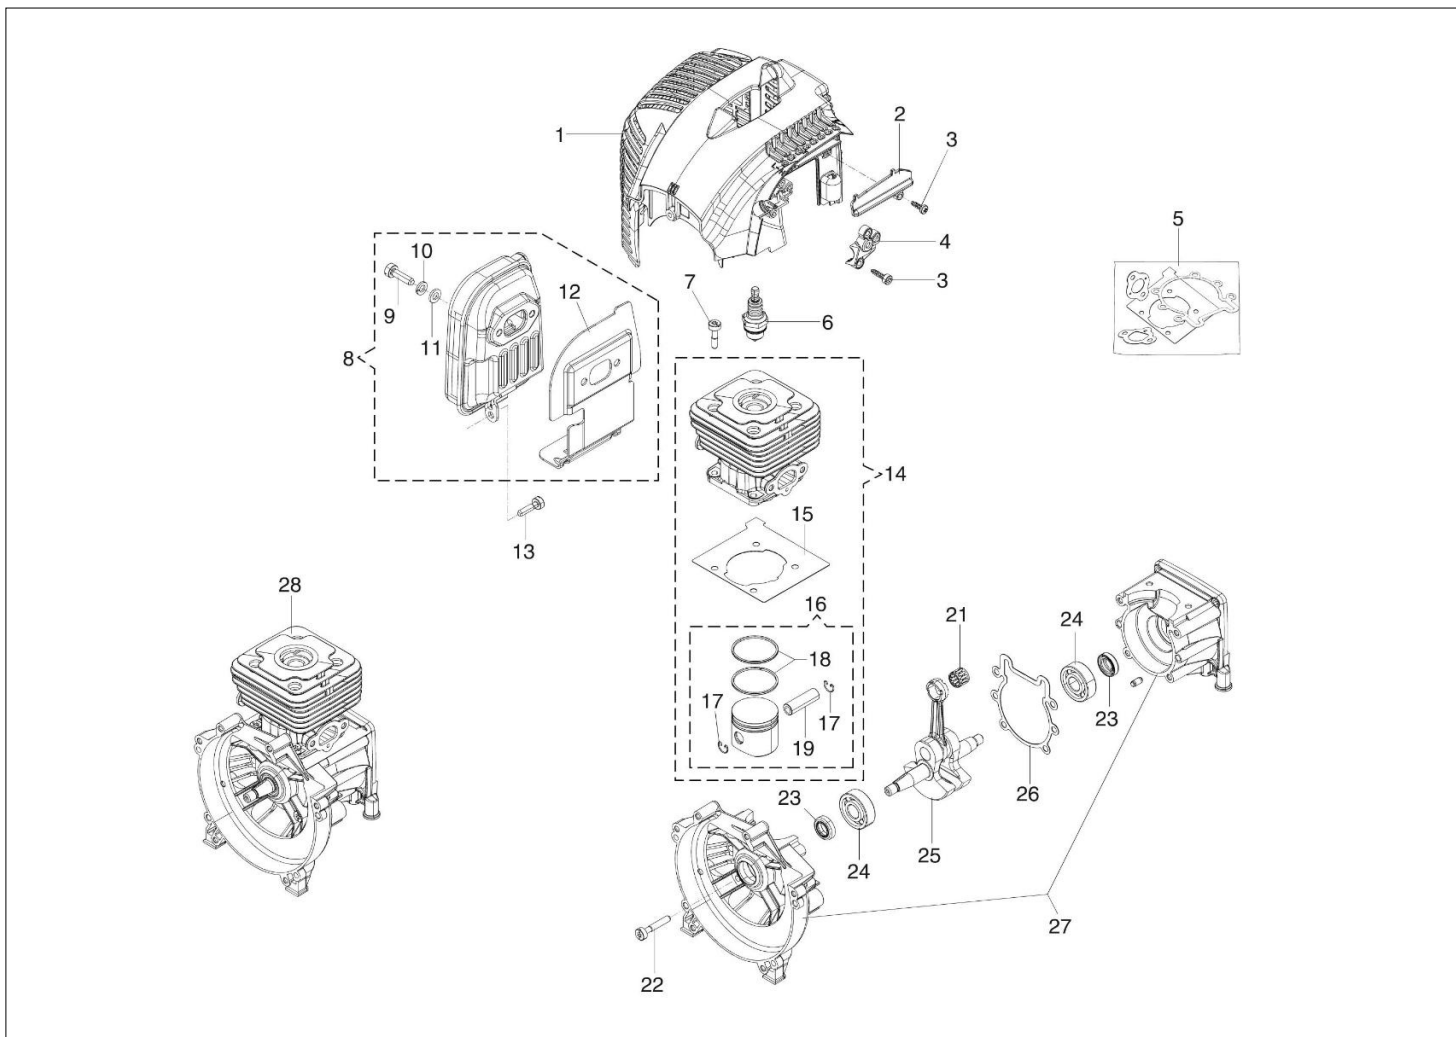

DS 4000 T Kosa spalinowa

Dokumenty

Silnik
Rozrusznik i sprzęgło
Zbiornik paliwa i filtr powietrza
Przeniesienie napędu
Gaźnik WT-1099
Akcesoria

Ilustracja Silnik

Znak	Ilosc	Kod artykul	Opis	Waznosc od	Waznosc do	Notakt	Biuletyny
1	1	61382021R	Pokrywa				
2	1	61380050R	Pokrywa				
3	4	3960087AR	Sruba				
4	1	61250250R	Stoper				
5	1	61202038BR	Zestaw uszczelek				
6	1	3055118	Świeca zapłonowa				
7	4	3891048R	Sruba				
8	1	61422017AR	Tłumik kpl.				
9	2	3891086R	Sruba				
10	2	3819010R	Podkładka				
11	2	3916006R	Podkładka				
12	1	61380036AR	Deflektor				
13	1	3891048R	Sruba				
14	1	61350209C	Cylinder kpl. Ø42				
15	1	61350272R	Uszczelka				
16	1	61350208	Tłok kpl. Ø42				
17	2	007201198R	Pierscien				
18	2	50070128R	Pierścień tłokowy Ø42				
19	1	61350174R	Pierscien tłokowy				
21	1	3037014R	Łozysko				
22	4	3891057R	Sruba				
23	2	094000099R	Pierścień uszczelniający				
24	2	094000006R	Łozysko				
25	1	61350177BR	Wał korbowy				
26	1	61200006AR	Uszczelka				
27	1	61350346	Skrzynia korbowa kpl.				
28	1	61352061ER	Szortblok				