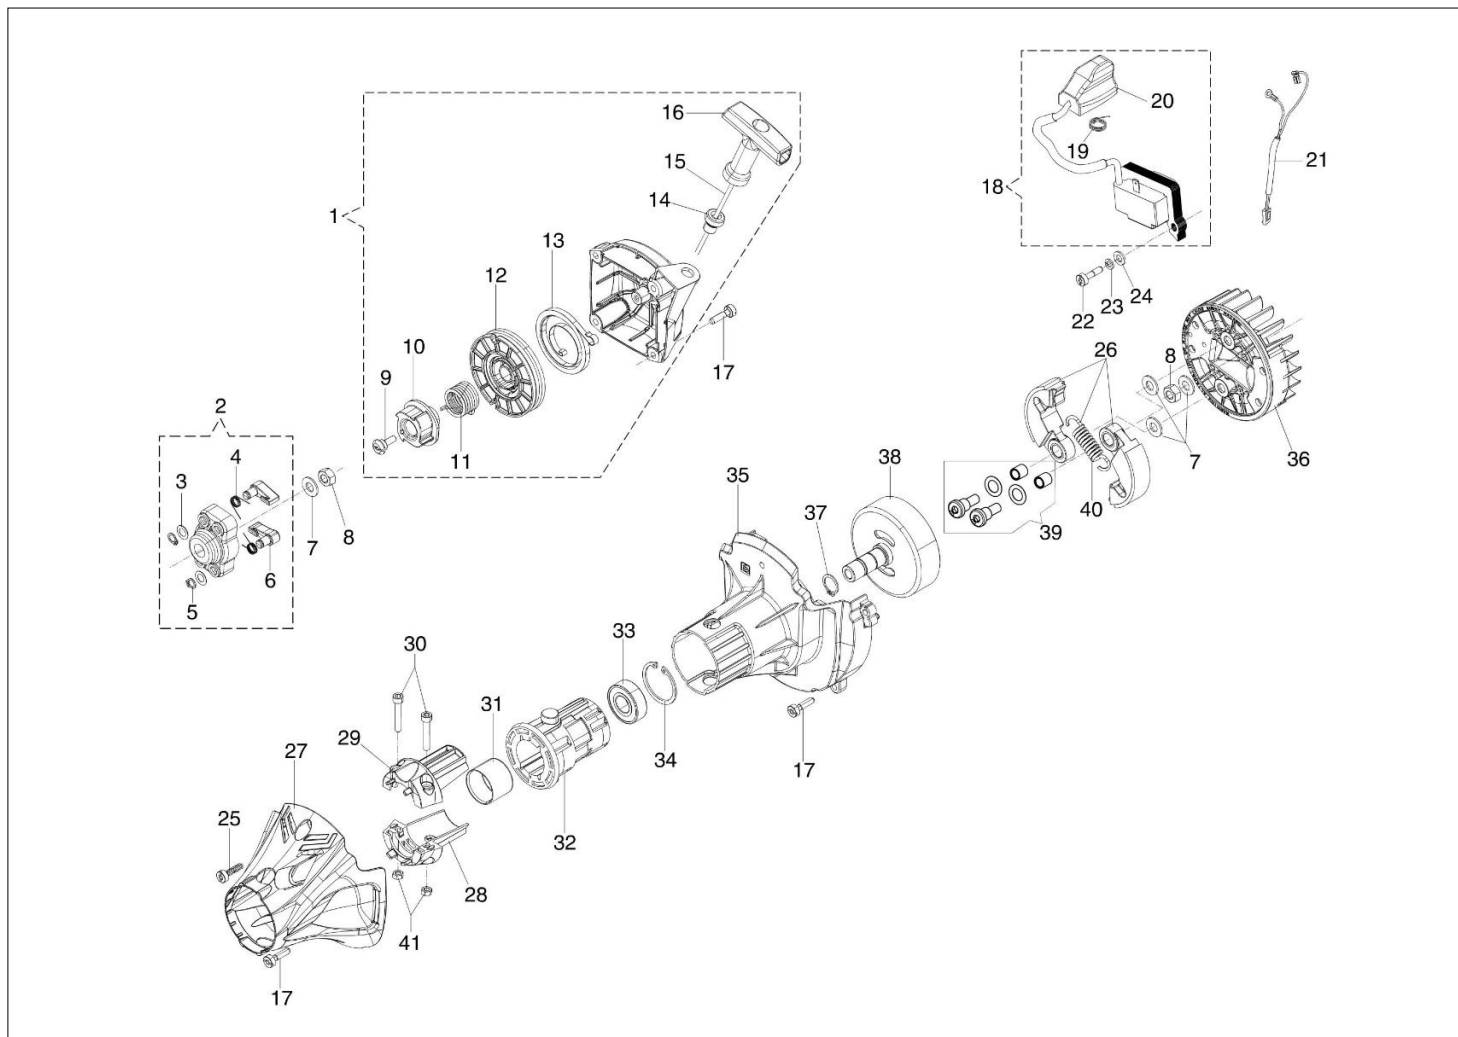

DS 4000 S Kosa spalinowa

Dokumenty

Silnik
Rozrusznik i sprzęgło
Zbiornik paliwa i filtr powietrza
Przeniesienie napędu
Gaźnik WT-1099
Akcesoria

Ilustracja Silnik

Znak	Ilosc	Kod artykul	Opis	Waznosc od	Waznosc do	Notakt	Biuletyny
1	1	61382021R	Pokrywa				
2	1	61380050R	Pokrywa				
3	4	3960087AR	Sruba				
4	1	61250250R	Stoper				
5	1	61202038BR	Zestaw uszczelek				
6	1	3055118	Świeca zapłonowa				
7	4	3891048R	Sruba				
8	1	61422017AR	Tłumik kpl.				
9	2	3891086R	Sruba				
10	2	3819010R	Podkładka				
11	2	3916006R	Podkładka				
12	1	61380036AR	Deflektor				
13	1	3891048R	Sruba				
14	1	61350209C	Cylinder kpl. Ø42				
15	1	61350272R	Uszczelka				
16	1	61350208	Tłok kpl. Ø42				
17	2	007201198R	Pierscien				
18	2	50070128R	Pierścień tłokowy Ø42				
19	1	61350174R	Pierscien tłokowy				
21	1	3037014R	Łozysko				
22	4	3891057R	Sruba				
23	2	094000099R	Pierścień uszczelniający				
24	2	094000006R	Łozysko				
25	1	61350177BR	Wał korbowy				
26	1	61200006AR	Uszczelka				
27	1	61350346	Skrzynia korbowa kpl.				
28	1	61352061ER	Szortblok				

Ilustracja Przeniesienie napędu

Znak	Ilosc	Kod artykul	Opis	Waznosc od	Waznosc do	Notakt	Biuletyny
1	1	61350149AR	Przekladnia katowa Ø28				
2	1	3025019	Pierscien				
3	1	3024012R	Pierscien sprzysty				
4	1	3035023R	Lozysko				
5	1	3034019R	Lozysko				
6	1	4138311A	Pierscien				
7	1	3025009	Pierscien				
8	1	3901016	Sruba				
9	1	61040071R	Korek				
10	1	61040144R	Skrzynia przekladniowa				
11	1	3034218R	Lozysko				
12	1	61250054R	Trzpien (zabezpieczajacy)				
13	1	3034012R	Lozysko				
14	1	3025022R	Pierscien				
15	1	3050018R	Pierscien uszczelniajacy				
16	1	61040066R	Dystans				
17	1	61040145R					
18	1	4179089R					
19	1	61110074R					
20	1	61110075R					
21	1	61350216					

Ilustracja Gaźnik WT-1099

Znak	Ilość	Kod artykuł	Opis	Ważność od	Ważność do	Notakt	Biuletyny
1	2	2318667R	Sruba regulacyjna				
2	1	2318671	Zestaw naprawczy				
3	1	2318987R	Gaźnik WT-1099				
4	1	2318572	Pompa paliwa				