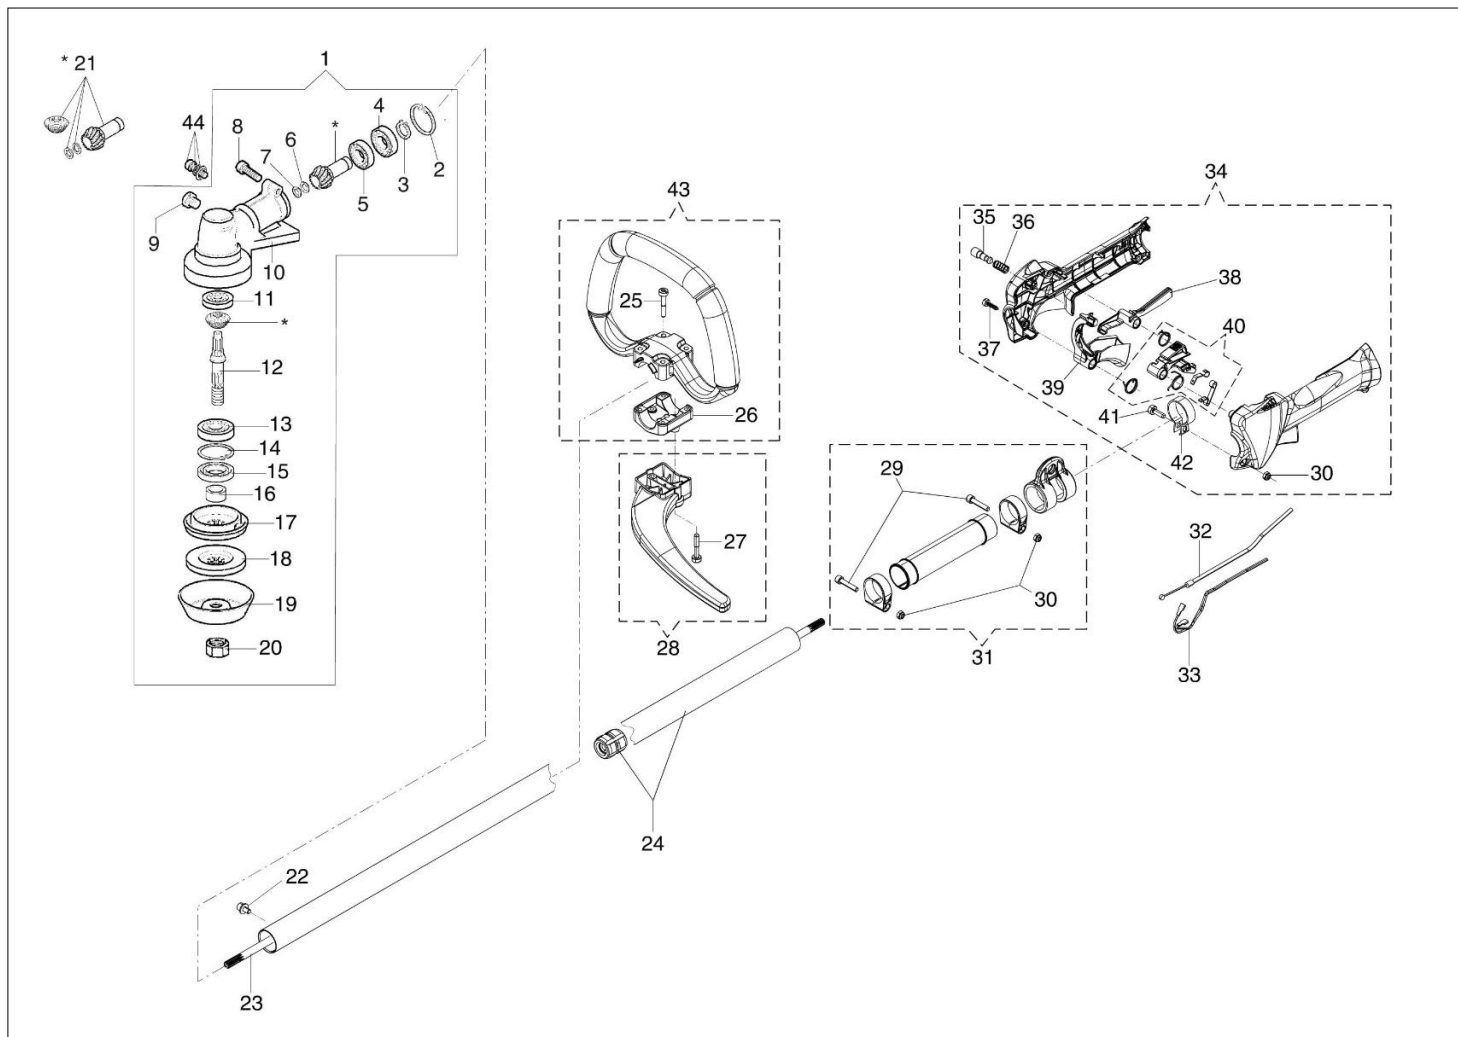

DS 4000 S Kosa spalinowa

Dokumenty

Silnik
Rozrusznik i sprzęgło
Zbiornik paliwa i filtr powietrza
Przeniesienie napędu
Gaźnik WT-1099
Akcesoria

Ilustracja Silnik

Znak	Ilosc	Kod artykul	Opis	Waznosc od	Waznosc do	Notakt	Biuletyny
1	1	61382021R	Pokrywa				
2	1	61380050R	Pokrywa				
3	4	3960087AR	Sruba				
4	1	61250250R	Stoper				
5	1	61202038BR	Zestaw uszczelek				
6	1	3055118	Świeca zapłonowa				
7	4	3891048R	Sruba				
8	1	61422017AR	Tłumik kpl.				
9	2	3891086R	Sruba				
10	2	3819010R	Podkładka				
11	2	3916006R	Podkładka				
12	1	61380036AR	Deflektor				
13	1	3891048R	Sruba				
14	1	61350209C	Cylinder kpl. Ø42				
15	1	61350272R	Uszczelka				
16	1	61350208	Tłok kpl. Ø42				
17	2	007201198R	Pierscien				
18	2	50070128R	Pierścień tłokowy Ø42				
19	1	61350174R	Pierscien tłokowy				
21	1	3037014R	Łozysko				
22	4	3891057R	Sruba				
23	2	094000099R	Pierścień uszczelniający				
24	2	094000006R	Łozysko				
25	1	61350177BR	Wał korbowy				
26	1	61200006AR	Uszczelka				
27	1	61350346	Skrzynia korbowa kpl.				
28	1	61352061ER	Szortblok				

Ilustracja Przeniesienie napędu

Znak	Ilosc	Kod artykul	Opis	Waznosc od	Waznosc do	Notakt	Biuletyny
1	1	61350149AR	Przekladnia katowa Ø28				
2	1	3025019	Pierscien				
3	1	3024012R	Pierscien sprzysty				
4	1	3035023R	Lozysko				
5	1	3034019R	Lozysko				
6	1	4138311A	Pierscien				
7	1	3025009	Pierscien				
8	1	3901016	Sruba				
9	1	61040071R	Korek				
10	1	61040144R	Skrzynia przekladniowa				
11	1	3034218R	Lozysko				
12	1	61250054R	Trzpien (zabezpieczajacy)				
13	1	3034012R	Lozysko				
14	1	3025022R	Pierscien				
15	1	3050018R	Pierscien uszczelniajacy				
16	1	61040066R	Dystans				
17	1	61040145R					
18	1	4179089R					
19	1	61110074R					
20	1	61110075R					
21	1	61350216					

Ilustracja Gaźnik WT-1099

Znak	Ilość	Kod artykuł	Opis	Ważność od	Ważność do	Notakt	Biuletyny
1	2	2318667R	Sruba regulacyjna				
2	1	2318671	Zestaw naprawczy				
3	1	2318987R	Gaźnik WT-1099				
4	1	2318572	Pompa paliwa				