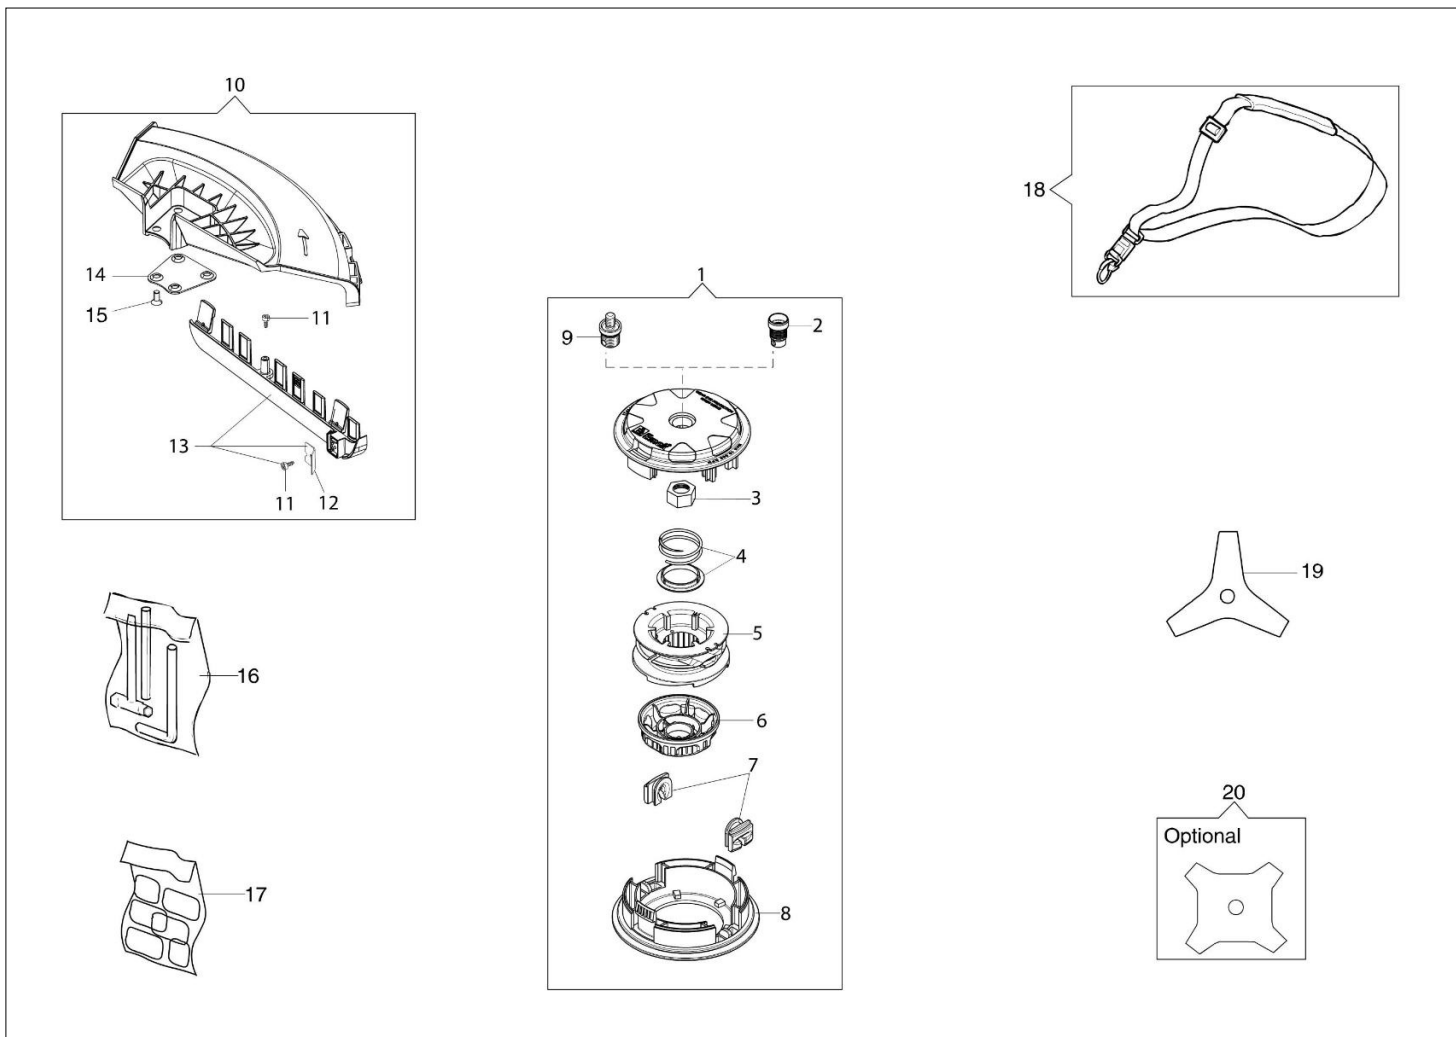

Ilustracja Zbiornik paliwa i filtr powietrza

Znak	Ilosc	Kod artykul	Opis	Waznosc od	Waznosc do	Notakt	Biuletyny
1	1	61200019AR	Uszczelka				
2	1	61200198	Izolator termiczny				
3	1	61200196AR	Uszczelka				
4	2	3891053R	Sruba				
5	1	61070011AR	Zawór odpowietrznika				
6	1	61380111R	Przewód odpowietrznika				
7	1	61380112R	Waz				
8	1	61380100	Korek kpl.				
9	1	094600450R	Filtr paliwa				
10	1	4161211R	Tuleja				
11	4	61380017R	Dystans				
12	1	61110162BR	Tulejka				
13	1	3073020R	Waz				
14	1	3049024R	Uszczelka				
15	2	3833073R	Podkladka				
16	1	61382040AR	Kit filtra powietrza				
17	4	3960087AR	Sruba				
18	1	3918005R	Podkladka				
19	5	3891048R	Sruba				
20	2	3891067R	Sruba				
21	1	61380013AR	Filtr powietrza				
22	1	61380099	Filtr powietrza pokrywa				
23	1	61330040AR	Sruba				
24	1	2318987R	Gaznik WT-1099				
25	1	61420008R	Kompletny zbiornik				
26	1	61380074AR	Dzwignia ssania				
27	2	3916005R	Podkladka				
28	1	61350155R	Kolnierz				

Ilustracja Przeniesienie napędu

Znak	Ilosc	Kod artykul	Opis	Waznosc od	Waznosc do	Notakt	Biuletyny
1	1	61350149AR	Przekladnia katowa Ø28				
2	1	3025019	Pierscien				
3	1	3024012R	Pierscien sprzysty				
4	1	3035023R	Lozysko				
5	1	3034019R	Lozysko				
6	1	4138311A	Pierscien				
7	1	3025009	Pierscien				
8	1	3901016	Sruba				
9	1	61040071R	Korek				
10	1	61040144R	Skrzynia przekladniowa				
11	1	3034218R	Lozysko				
12	1	61250054R	Trzpien (zabezpieczajacy)				
13	1	3034012R	Lozysko				
14	1	3025022R	Pierscien				
15	1	3050018R	Pierscien uszczelniajacy				
16	1	61040066R	Dystans				
17	1	61040145R					
18	1	4179089R					
19	1	61110074R					
20	1	61110075R					
21	1	61350216					

Ilustracja Gaźnik WT-1099

Znak	Ilość	Kod artykuł	Opis	Ważność od	Ważność do	Notakt	Biuletyny
1	2	2318667R	Sruba regulacyjna				
2	1	2318671	Zestaw naprawczy				
3	1	2318987R	Gaźnik WT-1099				
4	1	2318572	Pompa paliwa				