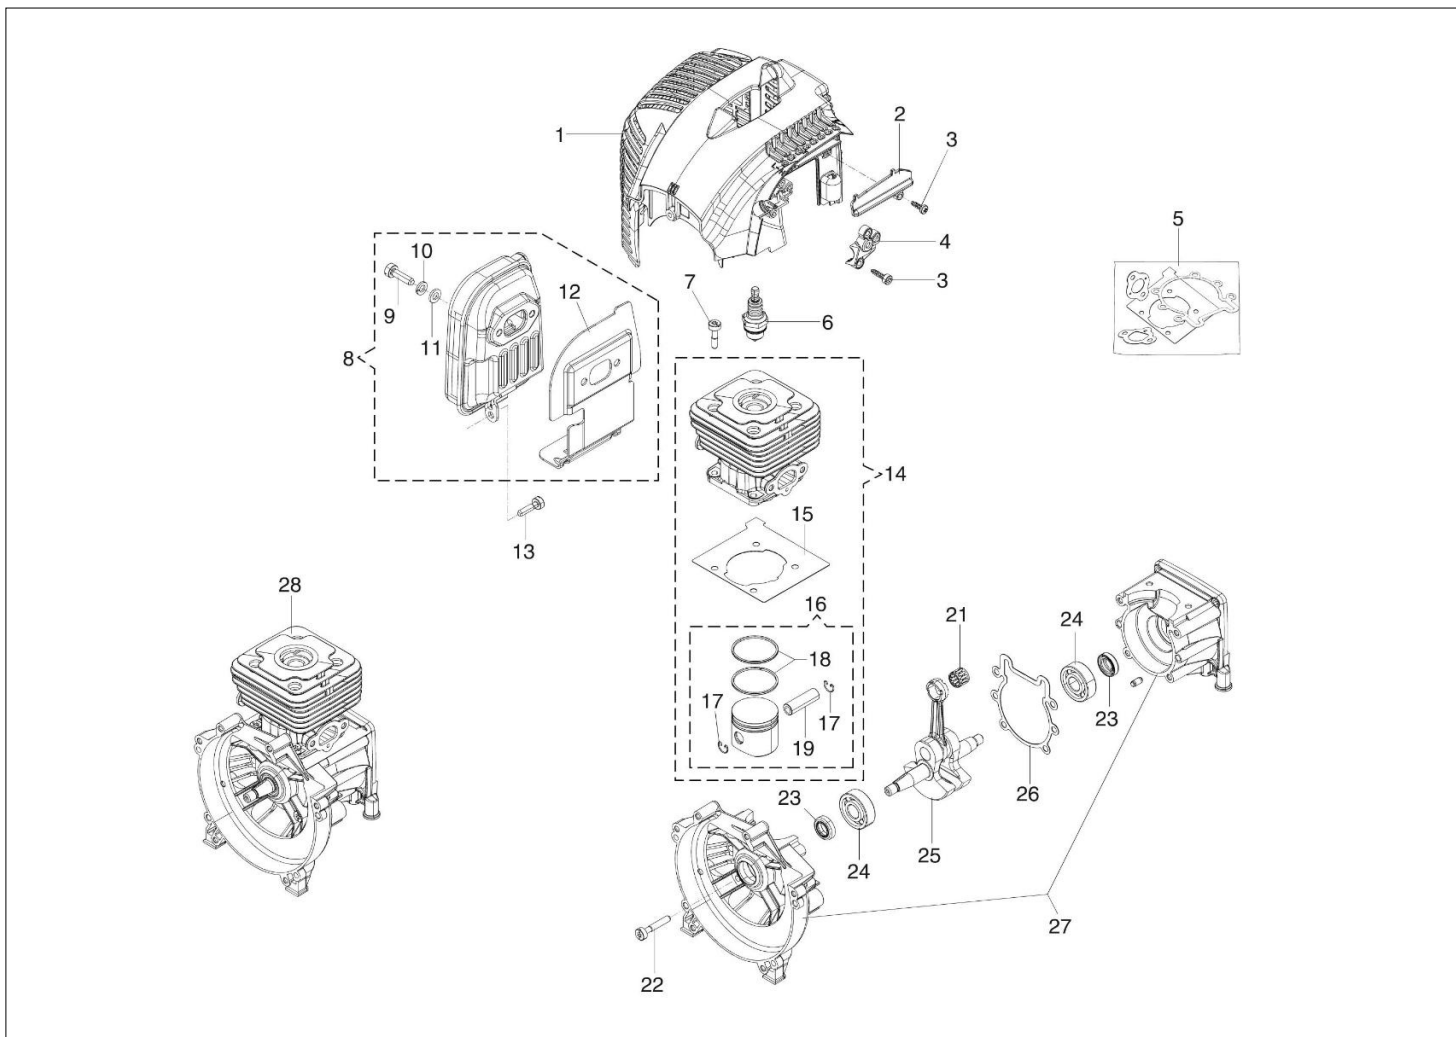

DS 4000 S Kosa spalinowa

Dokumenty

Silnik
Rozrusznik i sprzęgło
Zbiornik paliwa i filtr powietrza
Przeniesienie napędu
Gaźnik WT-1099
Akcesoria

Ilustracja Silnik

Znak	Ilosc	Kod artykul	Opis	Waznosc od	Waznosc do	Notakt	Biuletyny
1	1	61382021R	Pokrywa				
2	1	61380050R	Pokrywa				
3	4	3960087AR	Sruba				
4	1	61250250R	Stoper				
5	1	61202038BR	Zestaw uszczelek				
6	1	3055118	Świeca zapłonowa				
7	4	3891048R	Sruba				
8	1	61422017AR	Tłumik kpl.				
9	2	3891086R	Sruba				
10	2	3819010R	Podkładka				
11	2	3916006R	Podkładka				
12	1	61380036AR	Deflektor				
13	1	3891048R	Sruba				
14	1	61350209C	Cylinder kpl. Ø42				
15	1	61350272R	Uszczelka				
16	1	61350208	Tłok kpl. Ø42				
17	2	007201198R	Pierscien				
18	2	50070128R	Pierścień tłokowy Ø42				
19	1	61350174R	Pierscien tłokowy				
21	1	3037014R	Łozysko				
22	4	3891057R	Sruba				
23	2	094000099R	Pierścień uszczelniający				
24	2	094000006R	Łozysko				
25	1	61350177BR	Wał korbowy				
26	1	61200006AR	Uszczelka				
27	1	61350346	Skrzynia korbowa kpl.				
28	1	61352061ER	Szortblok				

Ilustracja Przeniesienie napędu

Znak	Ilosc	Kod artykul	Opis	Waznosc od	Waznosc do	Notakt	Biuletyny
1	1	61350149AR	Przekladnia katowa Ø28				
2	1	3025019	Pierscien				
3	1	3024012R	Pierscien sprzysty				
4	1	3035023R	Lozysko				
5	1	3034019R	Lozysko				
6	1	4138311A	Pierscien				
7	1	3025009	Pierscien				
8	1	3901016	Sruba				
9	1	61040071R	Korek				
10	1	61040144R	Skrzynia przekladniowa				
11	1	3034218R	Lozysko				
12	1	61250054R	Trzpien (zabezpieczajacy)				
13	1	3034012R	Lozysko				
14	1	3025022R	Pierscien				
15	1	3050018R	Pierscien uszczelniajacy				
16	1	61040066R	Dystans				
17	1	61040145R					
18	1	4179089R					
19	1	61110074R					
20	1	61110075R					
21	1	61350216					

Ilustracja Gaźnik WT-1099

Znak	Ilość	Kod artykuł	Opis	Ważność od	Ważność do	Notakt	Biuletyny
1	2	2318667R	Sruba regulacyjna				
2	1	2318671	Zestaw naprawczy				
3	1	2318987R	Gaźnik WT-1099				
4	1	2318572	Pompa paliwa				