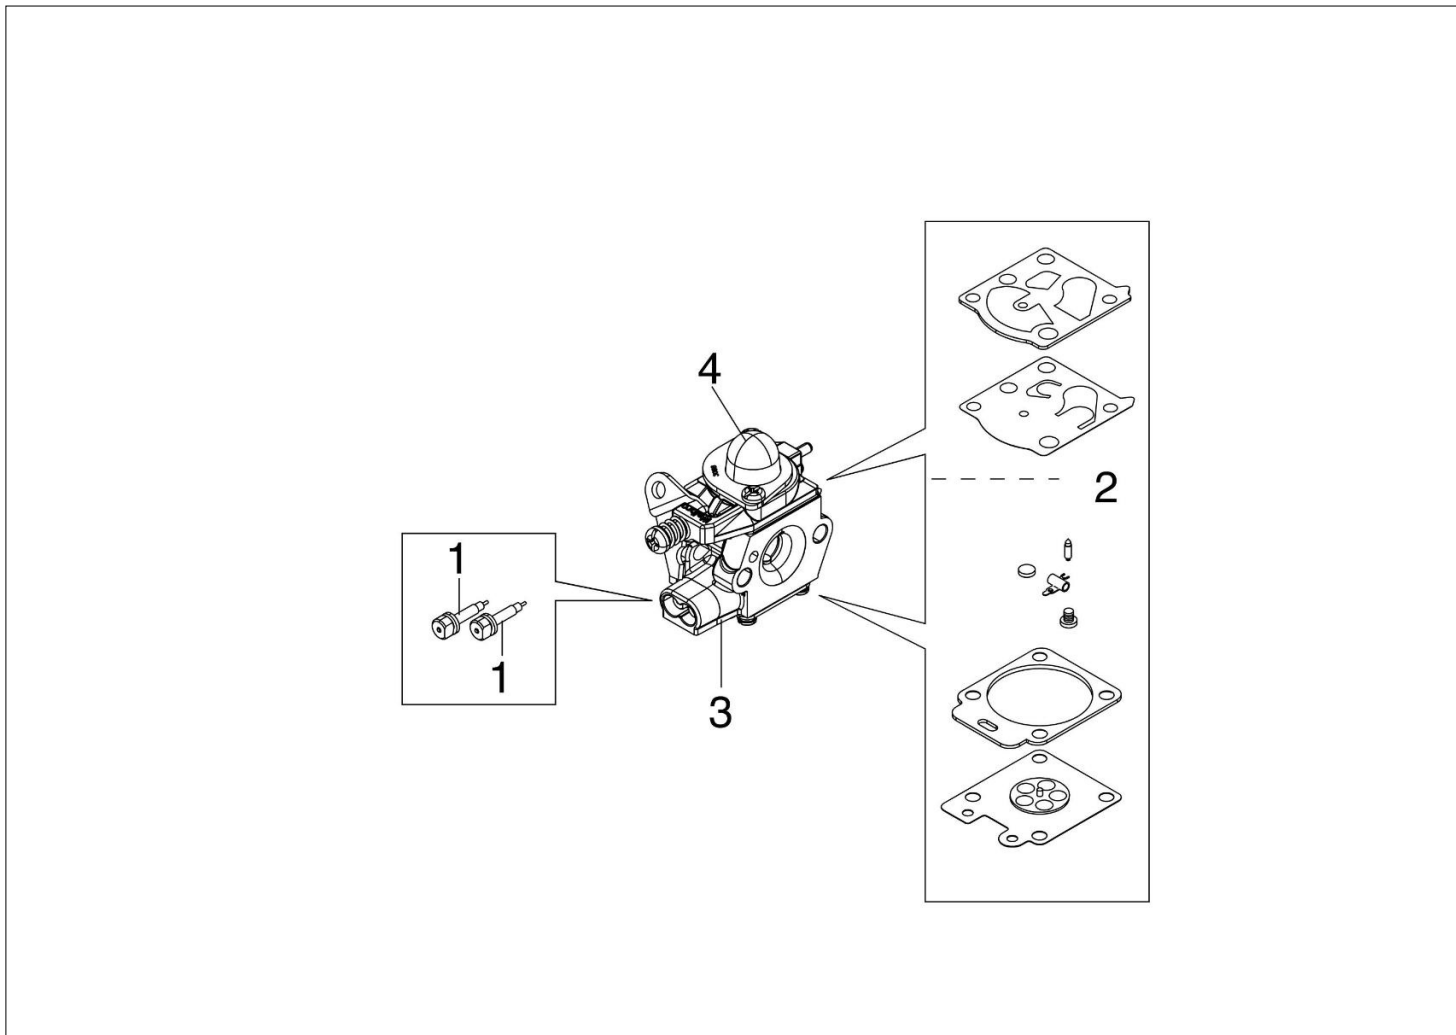

DS 4000 S Kosa spalinowa

Dokumenty

Silnik
Rozrusznik i sprzęgło
Zbiornik paliwa i filtr powietrza
Przeniesienie napędu
Gaźnik WT-1099
Akcesoria

Ilustracja Silnik

Znak	Ilosc	Kod artykul	Opis	Waznosc od	Waznosc do	Notakt	Biuletyny
1	1	61382021R	Pokrywa				
2	1	61380050R	Pokrywa				
3	4	3960087AR	Sruba				
4	1	61250250R	Stoper				
5	1	61202038BR	Zestaw uszczelek				
6	1	3055118	Świeca zapłonowa				
7	4	3891048R	Sruba				
8	1	61422017AR	Tłumik kpl.				
9	2	3891086R	Sruba				
10	2	3819010R	Podkładka				
11	2	3916006R	Podkładka				
12	1	61380036AR	Deflektor				
13	1	3891048R	Sruba				
14	1	61350209C	Cylinder kpl. Ø42				
15	1	61350272R	Uszczelka				
16	1	61350208	Tłok kpl. Ø42				
17	2	007201198R	Pierscien				
18	2	50070128R	Pierścień tłokowy Ø42				
19	1	61350174R	Pierscien tłokowy				
21	1	3037014R	Łozysko				
22	4	3891057R	Sruba				
23	2	094000099R	Pierścień uszczelniający				
24	2	094000006R	Łozysko				
25	1	61350177BR	Wał korbowy				
26	1	61200006AR	Uszczelka				
27	1	61350346	Skrzynia korbowa kpl.				
28	1	61352061ER	Szortblok				

Ilustracja Przeniesienie napędu

Znak	Ilosc	Kod artykul	Opis	Waznosc od	Waznosc do	Notakt	Biuletyny
1	1	61350149AR	Przekladnia katowa Ø28				
2	1	3025019	Pierscien				
3	1	3024012R	Pierscien sprzysty				
4	1	3035023R	Lozysko				
5	1	3034019R	Lozysko				
6	1	4138311A	Pierscien				
7	1	3025009	Pierscien				
8	1	3901016	Sruba				
9	1	61040071R	Korek				
10	1	61040144R	Skrzynia przekladniowa				
11	1	3034218R	Lozysko				
12	1	61250054R	Trzpien (zabezpieczajacy)				
13	1	3034012R	Lozysko				
14	1	3025022R	Pierscien				
15	1	3050018R	Pierscien uszczelniajacy				
16	1	61040066R	Dystans				
17	1	61040145R					
18	1	4179089R					
19	1	61110074R					
20	1	61110075R					
21	1	61350216					