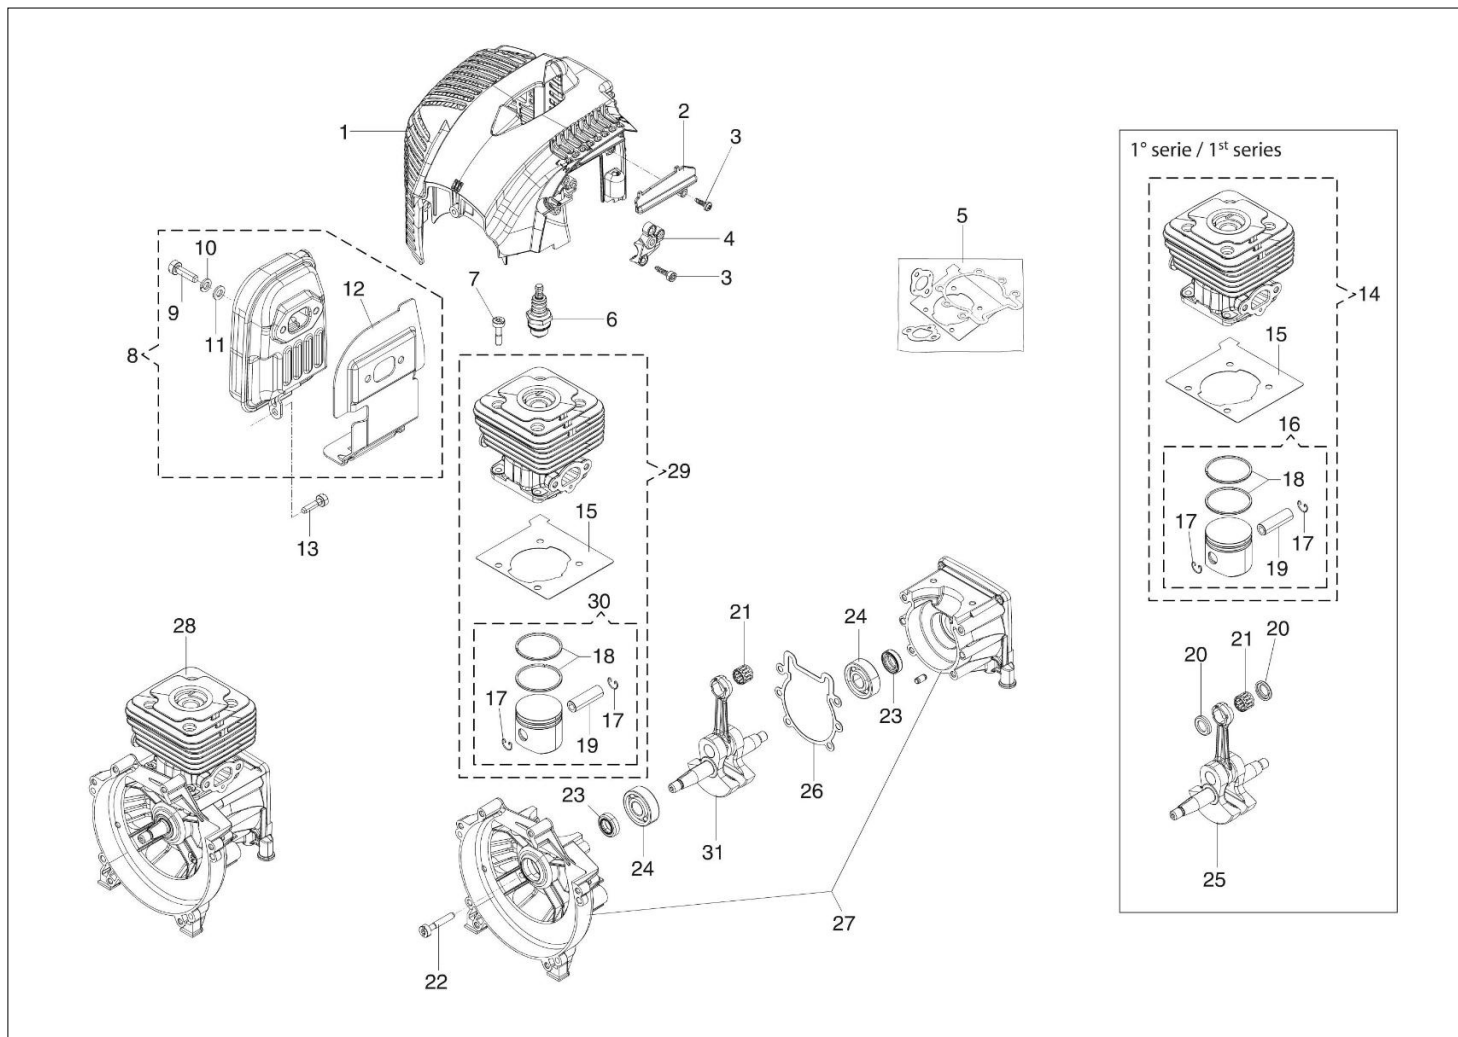

DS 3500 T Kosa spalinowa

Dokumenty

- Silnik
- Rozrusznik i sprzęgło
- Zbiornik paliwa i filtr powietrza
- Przeniesienie napędu
- Gaźnik WT-1099
- Akcesoria

Ilustracja Silnik

Znak	Ilość	Kod artykuł	Opis	Ważność od	Ważność do	Notakt	Biuletyny
1	1	61382021R	Pokrywa				
2	1	61380050R	Pokrywa				
3	4	3960087AR	Sruba				
4	1	61250250R	Stoper				
5	1	61202038BR	Zestaw uszczelek				
6	1	3055115R	Świeca zapłonowa				
7	4	3891046R	Śruba				
8	1	61422017AR	Tłumik kpl.				
9	2	3891086R	Sruba				
10	2	3819010R	Podkładka				
11	2	3916006R	Podkładka				
12	1	61380036AR	Deflektor				
13	1	3891048R	Sruba				
14	1	61212005B	Cylinder kpl. Ø38		SN 2499030000		BT3-138-05/18
15	1	61350272R	Uszczelka				
16	1	61212004B	Tłok kpl. Ø38		SN 2499030000		BT3-138-05/18
17	2	004900061R	Pierscien				
18	2	4196166R	Pierscien tłokowy				
19	1	50110047R	Pierscien tłokowy				
20	2	50110043AR	Dystans		SN 2499030000		BT3-138-05/18
21	1	50110044R	Łożysko				
22	4	3891057R	Sruba				
23	2	094000099R	Pierścień uszczelniający				
24	2	094000006R	Łożysko				
25	1	61200001R	Wał korbowy		SN 2499030000		BT3-138-05/18
26	1	61200006AR	Uszczelka				
27	1	61350346	Skrzynia korbowa kpl.				
28	1	61252075BR	Szortblok				
29	1	61210137	Cylinder kpl.	SN 2499030001			BT3-138-05/18
30	1	61210136	Tłok kpl. Ø38	SN 2499030001			BT3-138-05/18
31	1	61330226R	Wał korbowy	SN 2499030001			BT3-138-05/18