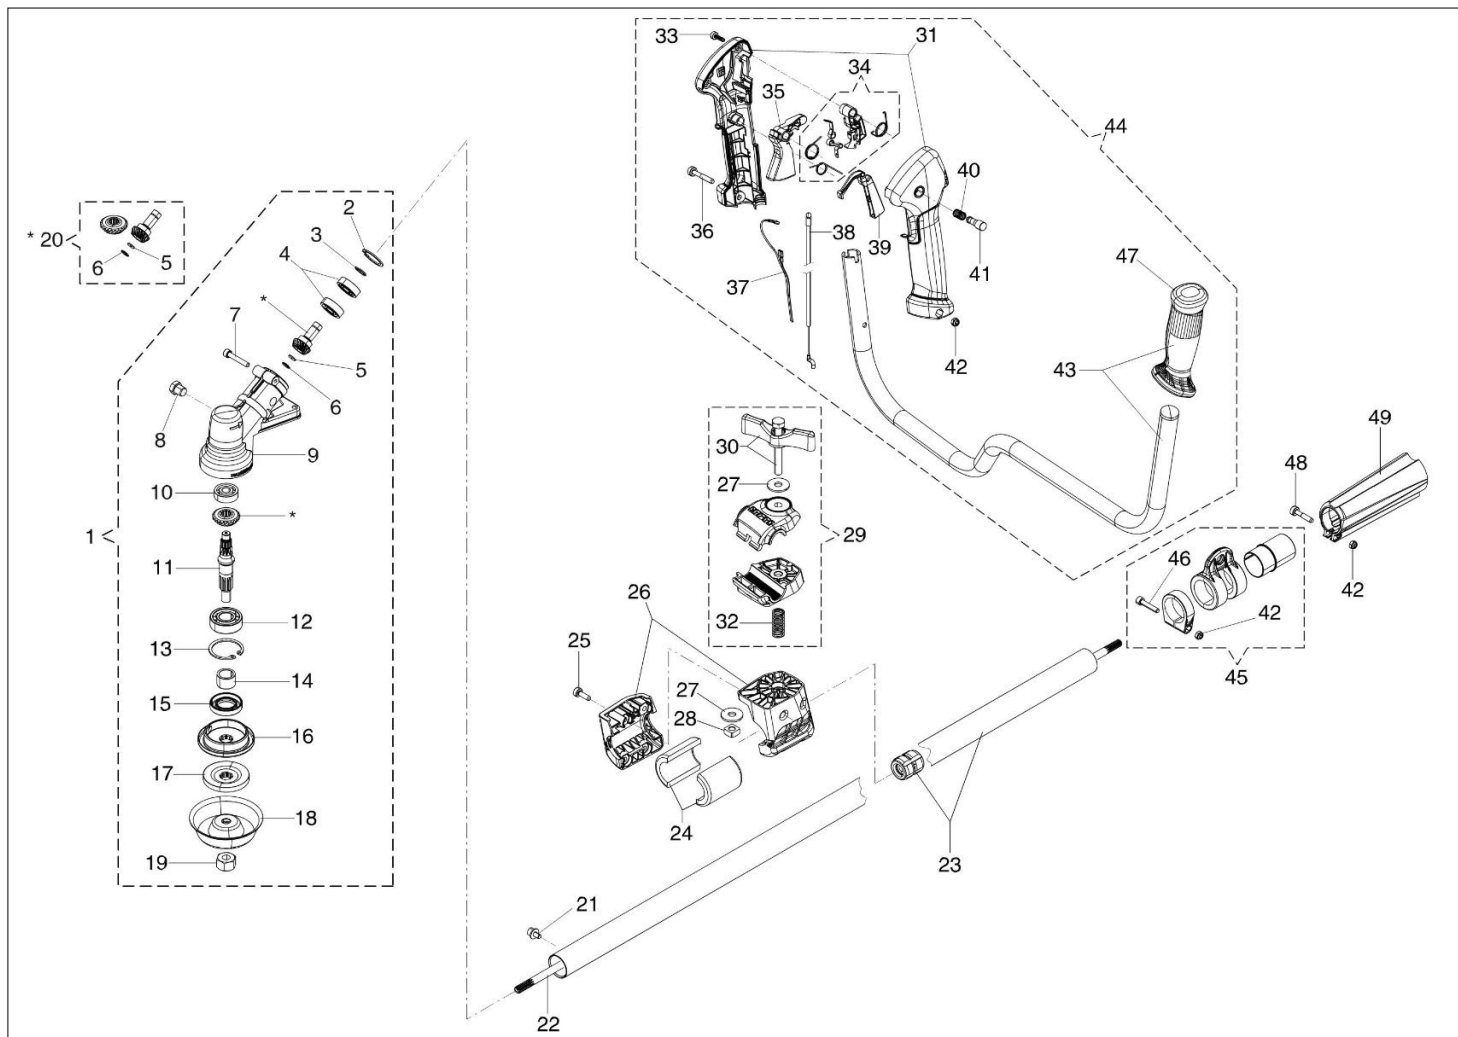

Ilustracja Przeniesienie napędu

Znak	Ilosc	Kod artykul	Opis	Waznosc od	Waznosc do	Notakt	Biuletyny
1	1	61250287A	Przekladnia katowa Ø28				
2	1	3025019	Pierscien				
3	1	3024012R	Pierscien sprzysty				
4	2	3035023R	Lozysko				
5	1	4138311A	Pierscien				
6	1	3025009	Pierscien				
7	1	3901016	Sruba				
8	1	61040071R	Korek				
9	1	61040144R	Skrzynia przekladniowa				
10	1	3034218R	Lozysko				
11	1	61250054R	Trzpień (zabezpieczający)				
12	1	3034012R	Lozysko				
13	1	3025022R	Pierscien				
14	1	61040066R					
15	1	3050018R					
16	1	61040145R					
17	1	4179089R					
18	1	61110074R					
19	1	61110075R					
20	1	61040133A