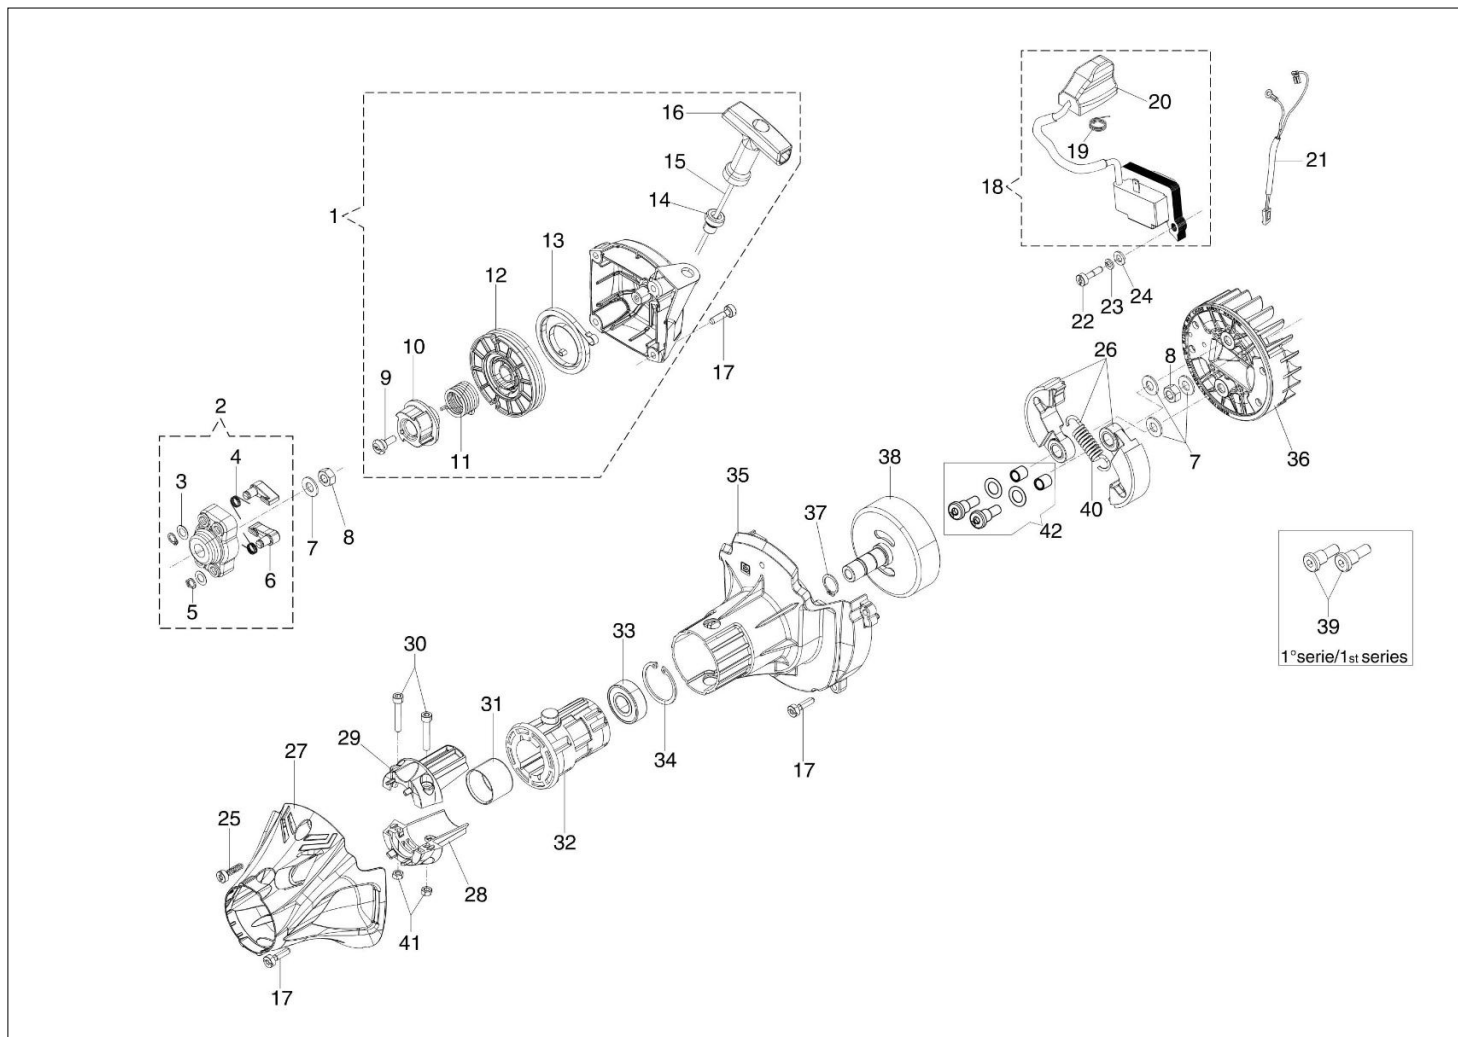

DS 3500 T Kosa spalinowa

Dokumenty

- Silnik
- Rozrusznik i sprzęgło
- Zbiornik paliwa i filtr powietrza
- Przeniesienie napędu
- Gaźnik WT-1099
- Akcesoria

Ilustracja Silnik

Znak	Ilość	Kod artykuł	Opis	Ważność od	Ważność do	Notakt	Biuletyny
1	1	61382021R	Pokrywa				
2	1	61380050R	Pokrywa				
3	4	3960087AR	Sruba				
4	1	61250250R	Stoper				
5	1	61202038BR	Zestaw uszczelek				
6	1	3055115R	Świeca zapłonowa				
7	4	3891046R	Śruba				
8	1	61422017AR	Tłumik kpl.				
9	2	3891086R	Sruba				
10	2	3819010R	Podkładka				
11	2	3916006R	Podkładka				
12	1	61380036AR	Deflektor				
13	1	3891048R	Sruba				
14	1	61212005B	Cylinder kpl. Ø38		SN 2499030000		BT3-138-05/18
15	1	61350272R	Uszczelka				
16	1	61212004B	Tłok kpl. Ø38		SN 2499030000		BT3-138-05/18
17	2	004900061R	Pierscien				
18	2	4196166R	Pierscien tłokowy				
19	1	50110047R	Pierscien tłokowy				
20	2	50110043AR	Dystans		SN 2499030000		BT3-138-05/18
21	1	50110044R	Łożysko				
22	4	3891057R	Sruba				
23	2	094000099R	Pierścień uszczelniający				
24	2	094000006R	Łożysko				
25	1	61200001R	Wał korbowy		SN 2499030000		BT3-138-05/18
26	1	61200006AR	Uszczelka				
27	1	61350346	Skrzynia korbowa kpl.				
28	1	61252075BR	Szortblok				
29	1	61210137	Cylinder kpl.	SN 2499030001			BT3-138-05/18
30	1	61210136	Tłok kpl. Ø38	SN 2499030001			BT3-138-05/18
31	1	61330226R	Wał korbowy	SN 2499030001			BT3-138-05/18