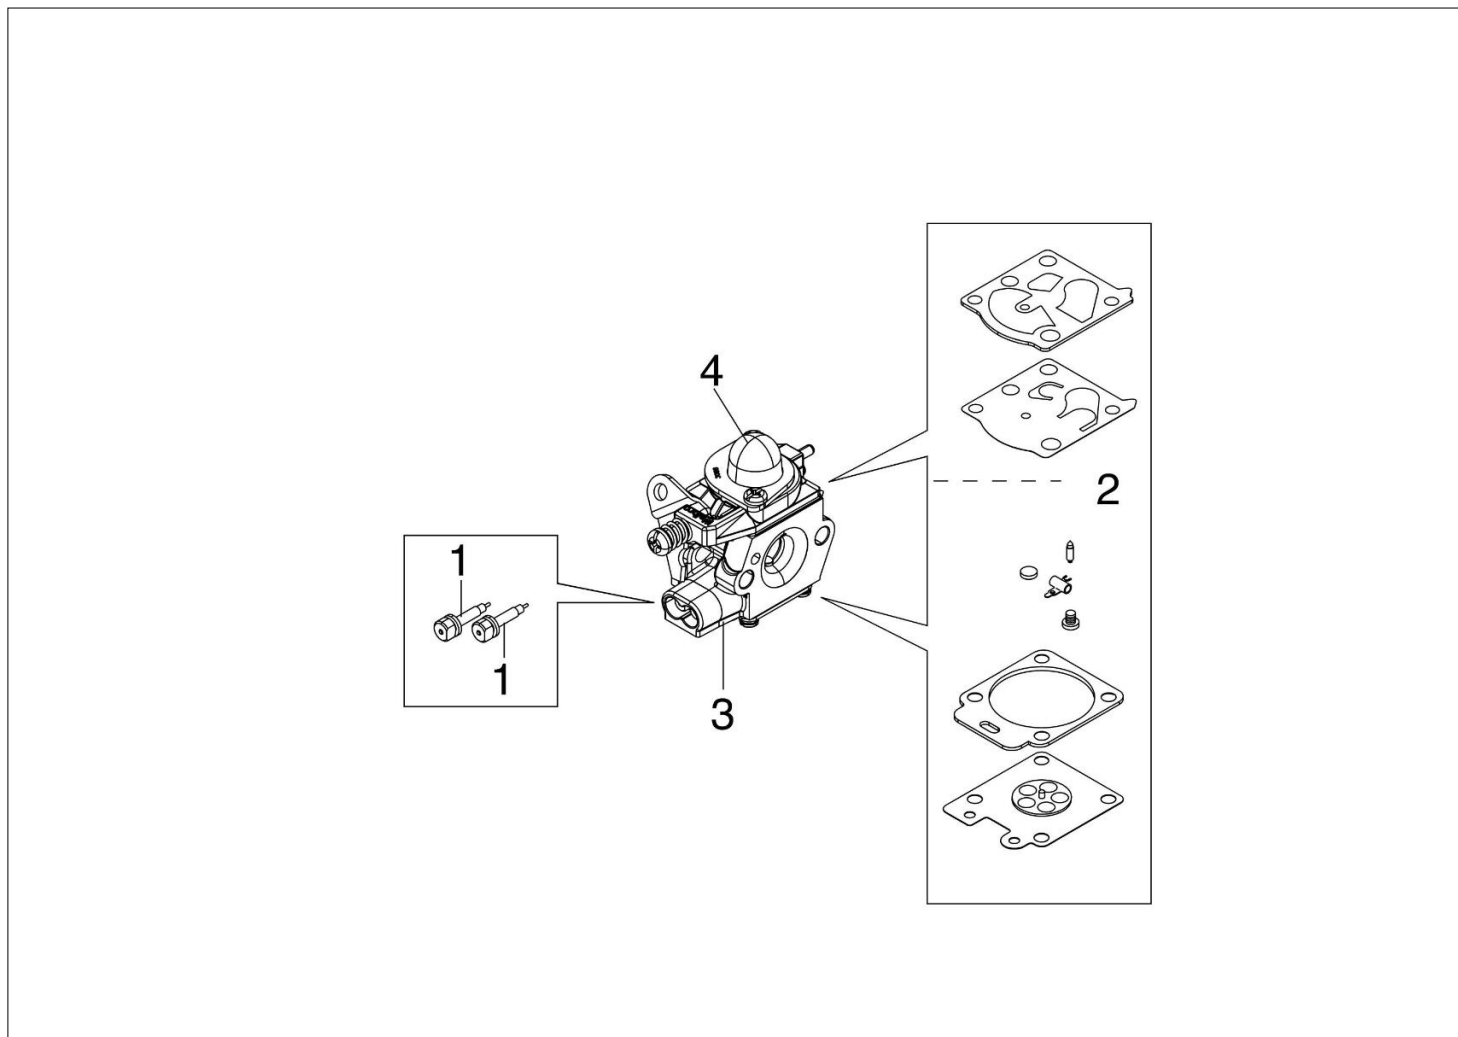

Ilustracja Gaźnik WT-1099

Znak	Ilość	Kod artykuł	Opis	Ważność od	Ważność do	Notakt	Biuletyny
1	2	2318667R	Sruba regulacyjna				
2	1	2318671	Zestaw naprawczy				
3	1	2318987R	Gaźnik WT-1099				
4	1	2318572	Pompa paliwa