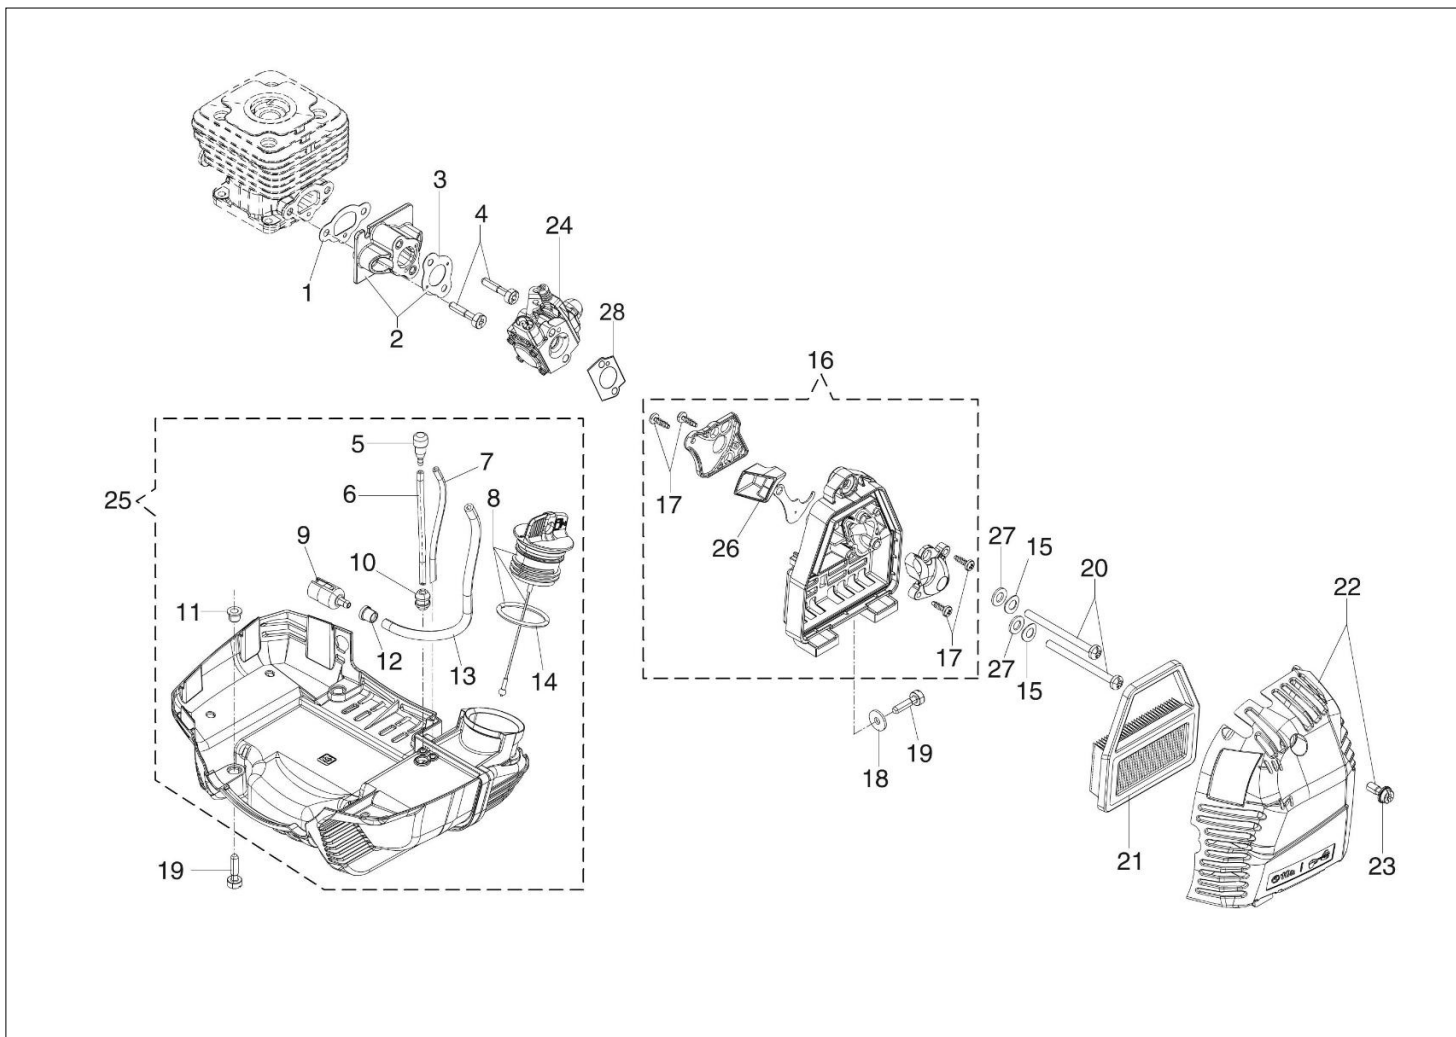

Ilustracja Zbiornik paliwa i filtr powietrza

Znak	Ilosc	Kod artykul	Opis	Waznosc od	Waznosc do	Notakt	Biuletyny
1	1	61200019AR	Uszczelka				
2	1	61200198	Izolator termiczny				
3	1	61200196AR	Uszczelka				
4	2	3891053R	Sruba				
5	1	61070011AR	Zawór odpowietrznika				
6	1	61380075R	Przewód odpowietrznika				
7	1	61250228R	Wąż				
8	1	61380100	Korek kpl.				
9	1	094600450R	Filtr paliwa				
10	1	4161211R	Tuleja				
11	4	61380017R	Dystans				
12	1	61110162BR	Tulejka				
13	1	3073020R	Waz				
14	1	3049024R	Uszczelka				
15	2	3833073R	Podkładka				
16	1	61382040AR	Kit filtra powietrza				
17	4	3960087AR	Sruba				
18	1	3918005R	Podkładka				
19	5	3891048R	Sruba				
20	2	3891067R	Sruba				
21	1	61380013AR	Filtr powietrza				
22	1	61380099	Filtr powietrza pokrywa				
23	1	61330040AR	Sruba				
24	1	2318987R	Gaznik WT-1099				
25	1	61380114AR	Kompletny zbiornik				
26	1	61380074AR	Dzwignia ssania				
27	2	3916005R	Podkładka				
28	1	61350155R	Kołnierz