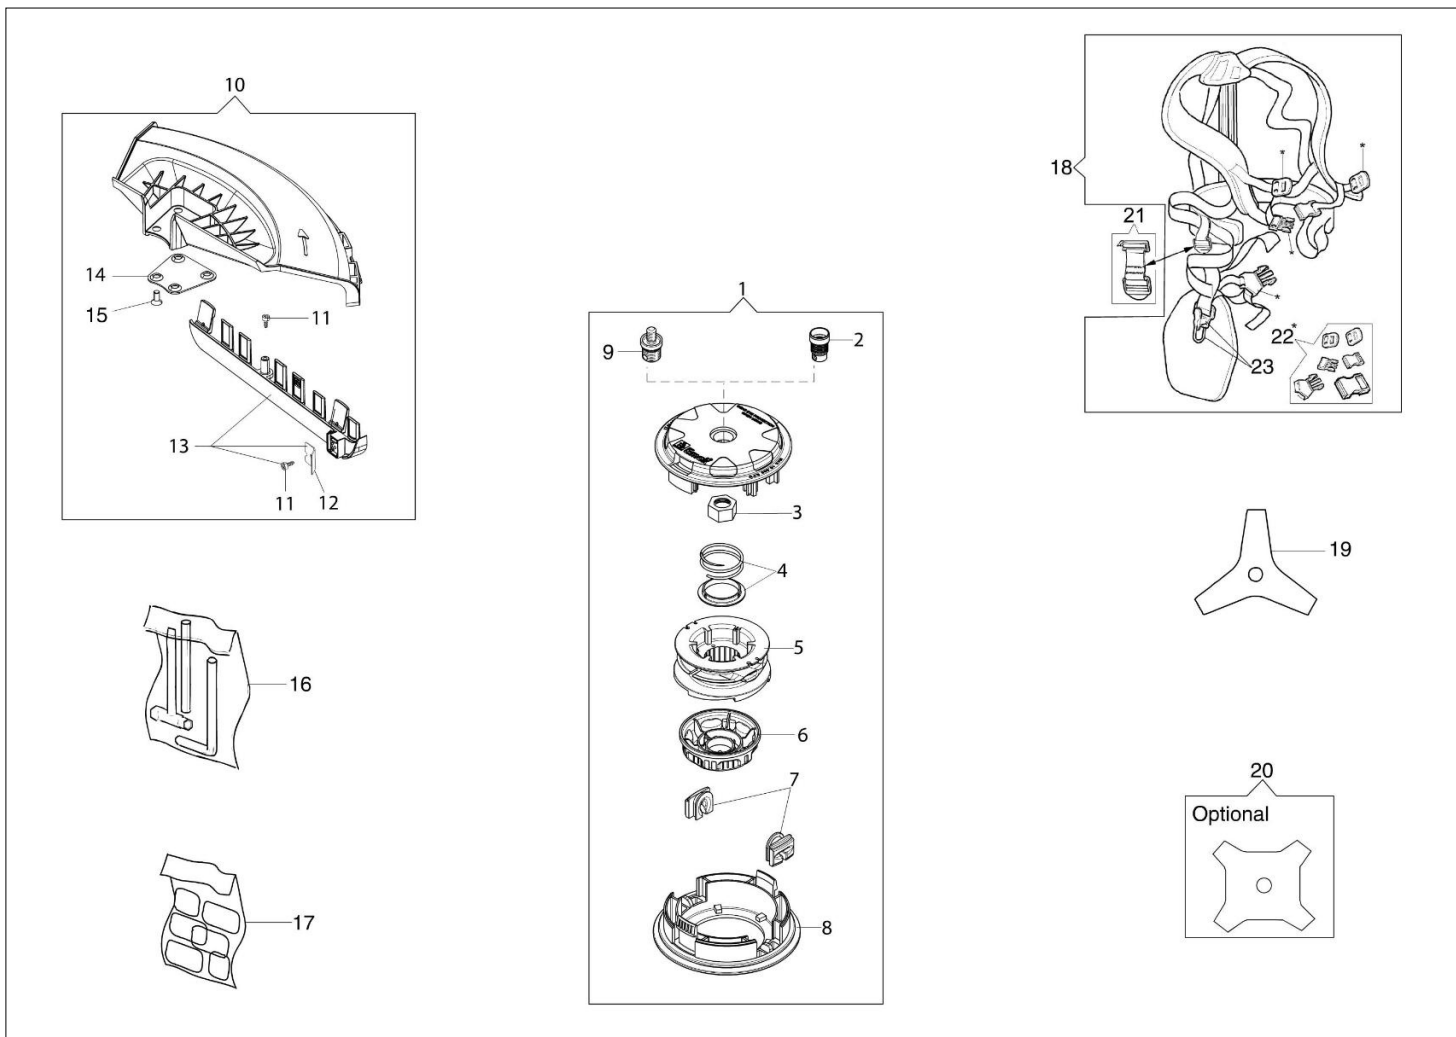

Ilustracja Akcesoria

Znak	Ilosc	Kod artykul	Opis	Waznosc od	Waznosc do	Notakt	Biuletyny
1	1	63129007	Głowica żyłkowa Load & Go				
2	1	63120041R	Wkładka				
3	1	63120040R	Nakretka				
4	1	63120031R	Kit Sprezyna				
5	1	63120020AR	Szpula żyłki				
6	1	63120007AR	Pokretło				
7	2	63120001R	Tulejka				
8	1	63120005R	Pokrywa				
9	1	63120042R	Wkładka (male)				
10	1	61380124	Oslona tarczy				
11	2	3960040R	Sruba				
12	1	4174275R	Ostrze				
13	1	61380126	Oslona dodatkowa				
14	1	4174278R	Plytka				
15	4	3802004DR	Sruba				
16	1	61370214R	Zestaw narzędzi				
17	1	61380104	Zestaw etykiet				
18	1	63070002AR	Pas nośny				
19	1	4095673BR	Tracza 3 noże				
20	1	4095681AR	Tracza 4 zeby				
21	1	63070036	Sprężyna zawiesia				
22	1	63070025	Zestaw spinek				
23	1	63070039R	Hak