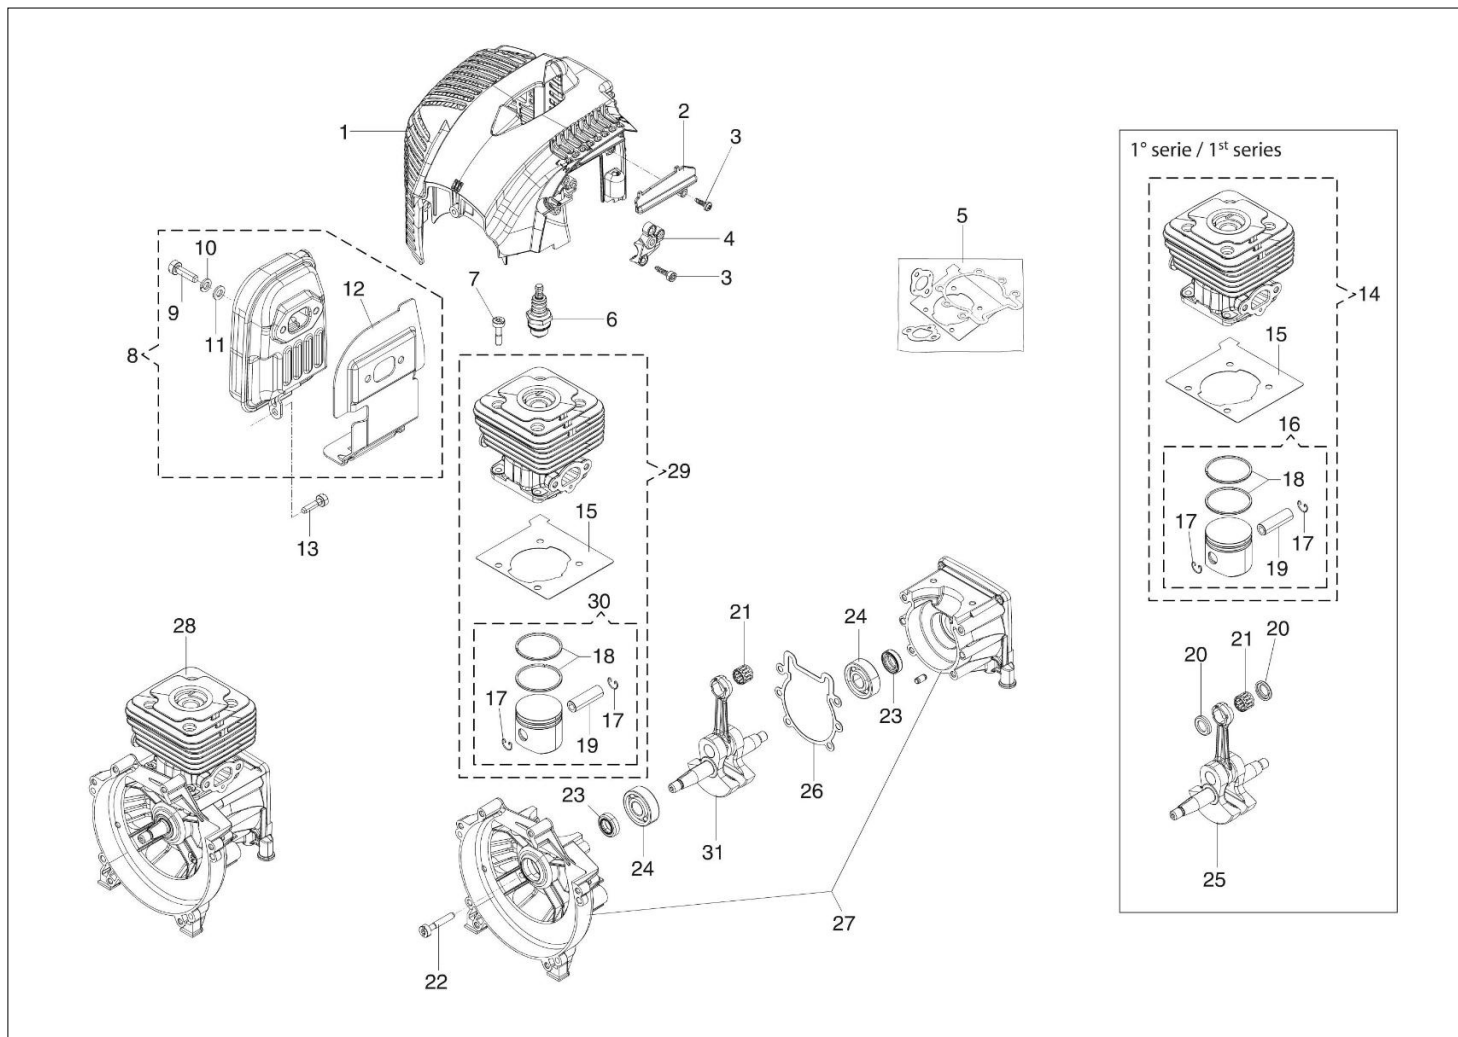

DS 3500 S Kosa spalinowa

Dokumenty

Silnik
Rozrusznik i sprzęgło
Zbiornik paliwa i filtr powietrza
Przeniesienie napędu
Gaźnik WT-1099
Akcesoria

Ilustracja Silnik

Znak	Ilosc	Kod artykul	Opis	Waznosc od	Waznosc do	Notakt	Biuletyny
1	1	61382021R	Pokrywa				
2	1	61380050R	Pokrywa				
3	4	3960087AR	Sruba				
4	1	61250250R	Stoper				
5	1	61202038BR	Zestaw uszczelek				
6	1	3055115R	Świeca zapłonowa				
7	4	3891046R	Śruba				
8	1	61422017AR	Tłumik kpl.				
9	2	3891086R	Sruba				
10	2	3819010R	Podkładka				
11	2	3916006R	Podkładka				
12	1	61380036AR	Deflektor				
13	1	3891048R	Sruba				
14	1	61212005B	Cylinder kpl. Ø38		SN 2499030000		BT3-138-05/18
15	1	61350272R	Uszczelka				
16	1	61212004B	Tłok kpl. Ø38		SN 2499030000		BT3-138-05/18
17	2	004900061R	Pierscien				
18	2	4196166R	Pierscien tłokowy				
19	1	50110047R	Pierscien tłokowy				
20	2	50110043AR	Dystans		SN 2499030000		BT3-138-05/18
21	1	50110044R	Łozysko				
22	4	3891057R	Sruba				
23	2	094000099R	Pierścień uszczelniający				
24	2	094000006R	Łozysko				
25	1	61200001R	Wał korbowy		SN 2499030000		BT3-138-05/18
26	1	61200006AR	Uszczelka				
27	1	61350346	Skrzynia korbowa kpl.				
28	1	61252075BR	Szortblok				
29	1	61210137	Cylinder kpl.	SN 2499030001			BT3-138-05/18
30	1	61210136	Tłok kpl. Ø38	SN 2499030001			BT3-138-05/18
31	1	61330226R	Wał korbowy	SN 2499030001			BT3-138-05/18