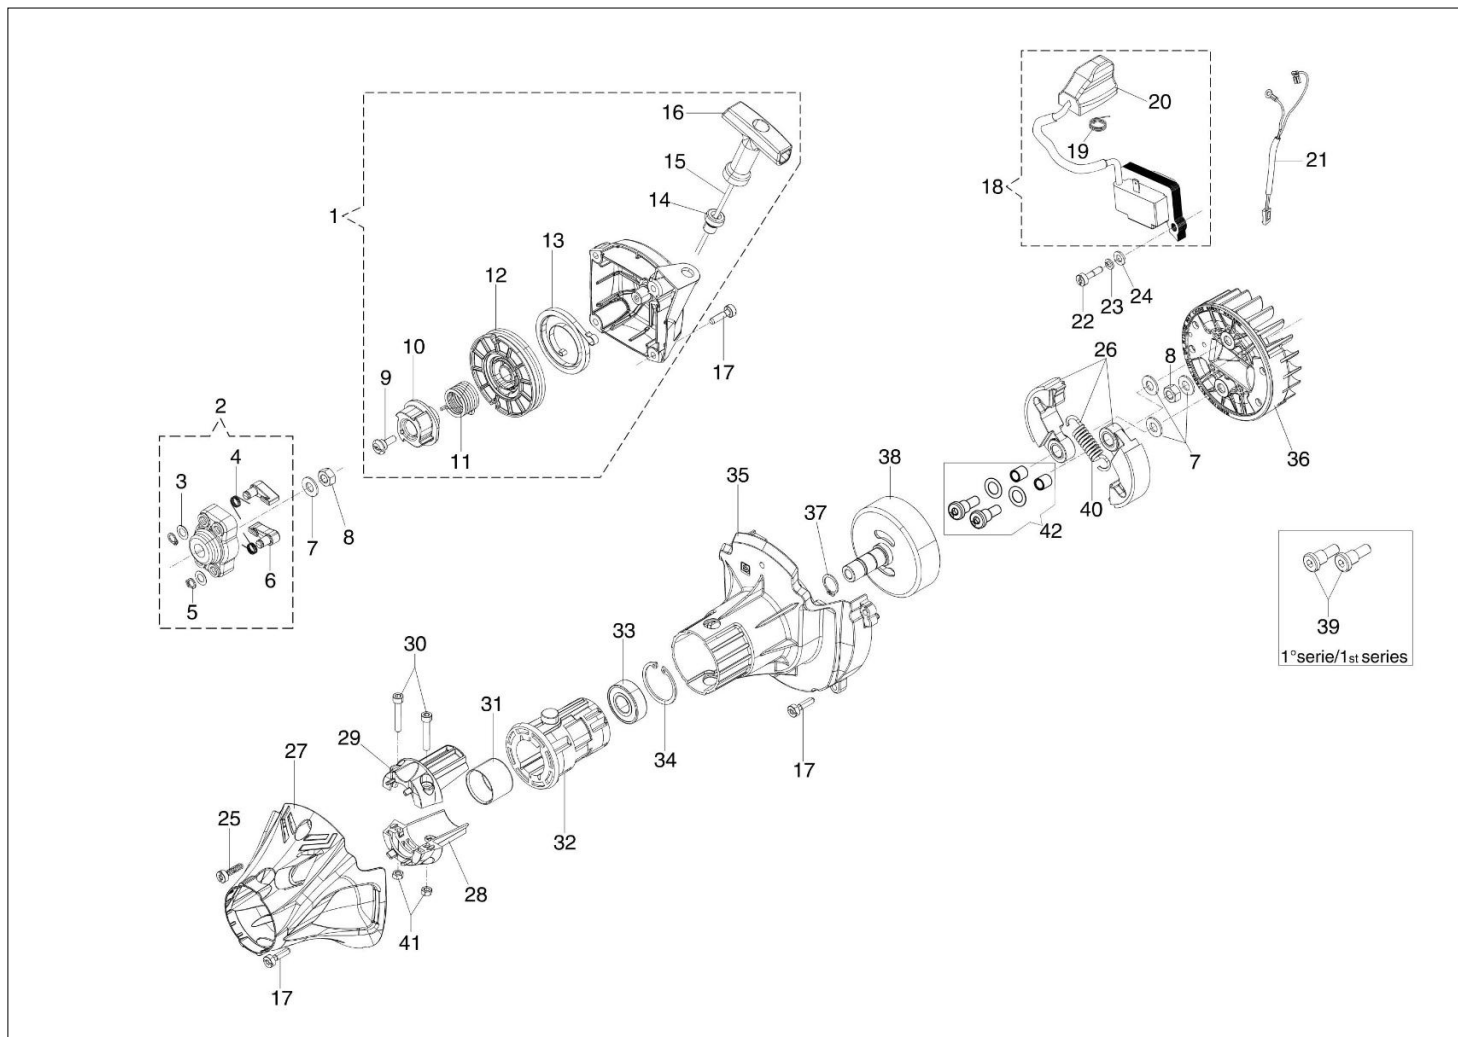

DS 3500 S Kosa spalinowa

Dokumenty

Silnik
Rozrusznik i sprzęgło
Zbiornik paliwa i filtr powietrza
Przeniesienie napędu
Gaźnik WT-1099
Akcesoria

Ilustracja Silnik

Znak	Ilosc	Kod artykul	Opis	Waznosc od	Waznosc do	Notakt	Biuletyny
1	1	61382021R	Pokrywa				
2	1	61380050R	Pokrywa				
3	4	3960087AR	Sruba				
4	1	61250250R	Stoper				
5	1	61202038BR	Zestaw uszczelek				
6	1	3055115R	Świeca zapłonowa				
7	4	3891046R	Śruba				
8	1	61422017AR	Tłumik kpl.				
9	2	3891086R	Sruba				
10	2	3819010R	Podkładka				
11	2	3916006R	Podkładka				
12	1	61380036AR	Deflektor				
13	1	3891048R	Sruba				
14	1	61212005B	Cylinder kpl. Ø38		SN 2499030000		BT3-138-05/18
15	1	61350272R	Uszczelka				
16	1	61212004B	Tłok kpl. Ø38		SN 2499030000		BT3-138-05/18
17	2	004900061R	Pierscien				
18	2	4196166R	Pierscien tłokowy				
19	1	50110047R	Pierscien tłokowy				
20	2	50110043AR	Dystans		SN 2499030000		BT3-138-05/18
21	1	50110044R	Łozysko				
22	4	3891057R	Sruba				
23	2	094000099R	Pierścień uszczelniający				
24	2	094000006R	Łozysko				
25	1	61200001R	Wał korbowy		SN 2499030000		BT3-138-05/18
26	1	61200006AR	Uszczelka				
27	1	61350346	Skrzynia korbowa kpl.				
28	1	61252075BR	Szortblok				
29	1	61210137	Cylinder kpl.	SN 2499030001			BT3-138-05/18
30	1	61210136	Tłok kpl. Ø38	SN 2499030001			BT3-138-05/18
31	1	61330226R	Wał korbowy	SN 2499030001			BT3-138-05/18