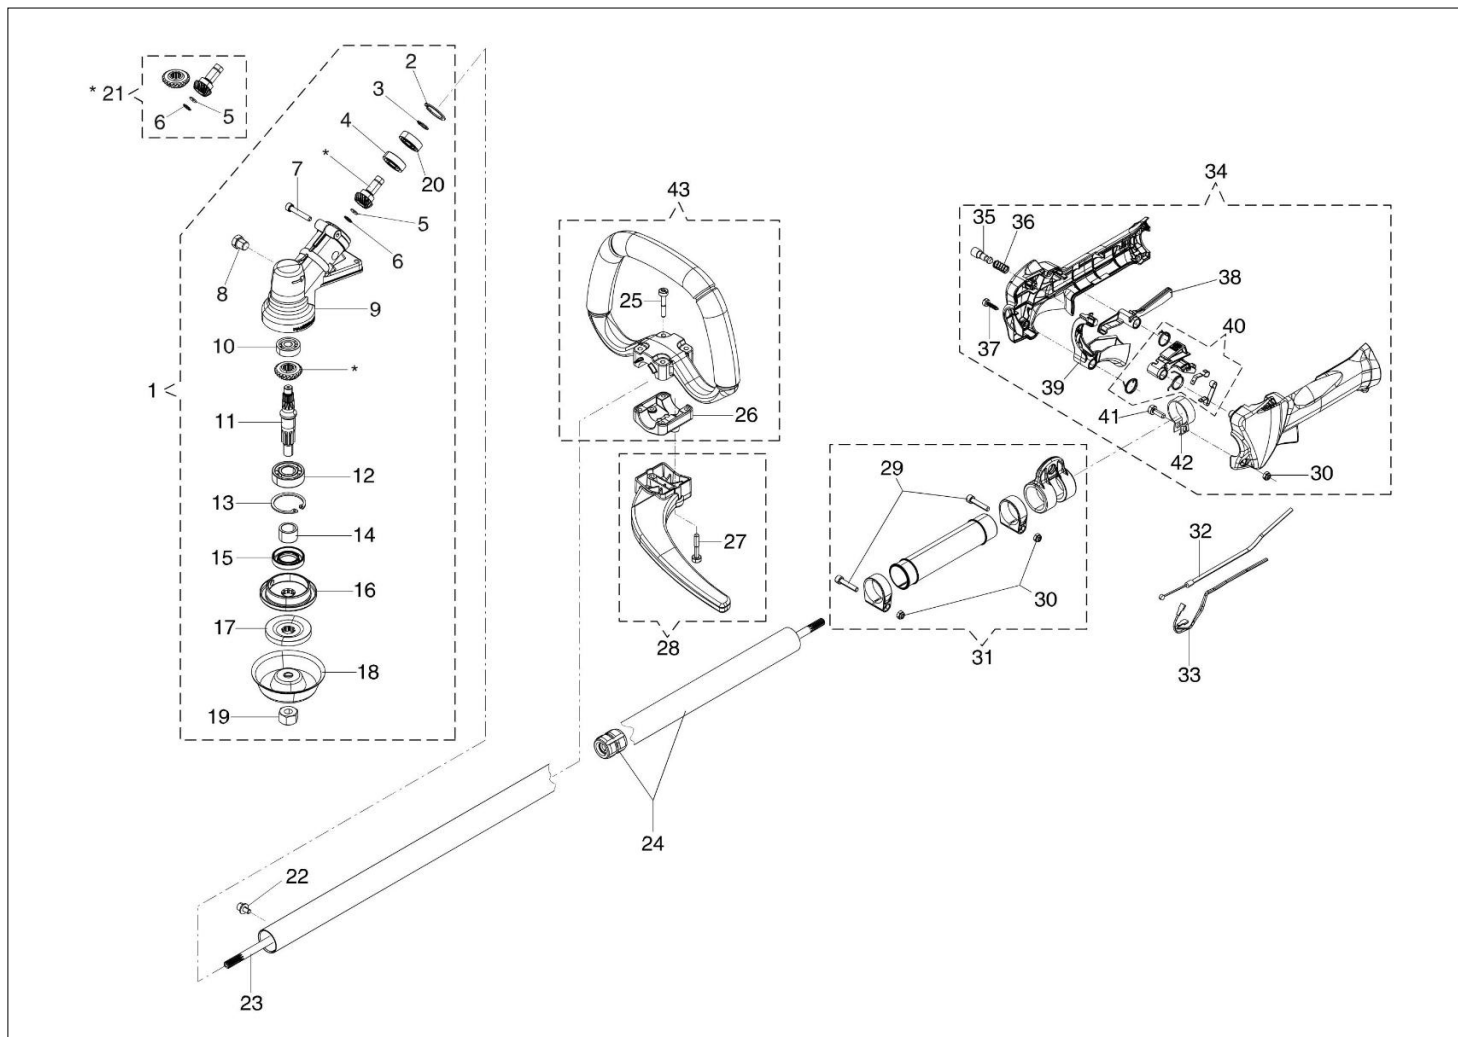

Ilustracja Przeniesienie napędu

Znak	Ilosc	Kod artykul	Opis	Waznosc od	Waznosc do	Notakt	Biuletyny
1	1	61250237A	Zestaw przekladnia katowa Ø26 + wkładka				
2	1	3025018R	Pierscien				
3	1	3024010R	Pierscien sprzysty				
4	1	3034008R	Łożysko				
5	1	4138311A	Pierscien				
6	1	3025009	Pierscien				
7	1	3901016	Sruba				
8	1	61040071R	Korek				
9	1	61050013R	Skrzynia przekładniowa				
10	1	3034218R	Lozysko				
11	1	61250054R	Trzpien (zabezpieczajacy)				
12	1	3034012R	Lozysko				
13	1	3025022R	Pierscien				
14	1	61040066R	Dystans				
15	1	3050018R					
16	1	61040145R					
17	1	4179089R					
18	1	61110074R					
19	1	61110075R					
20	1	3035230R					
21	1	61040132A