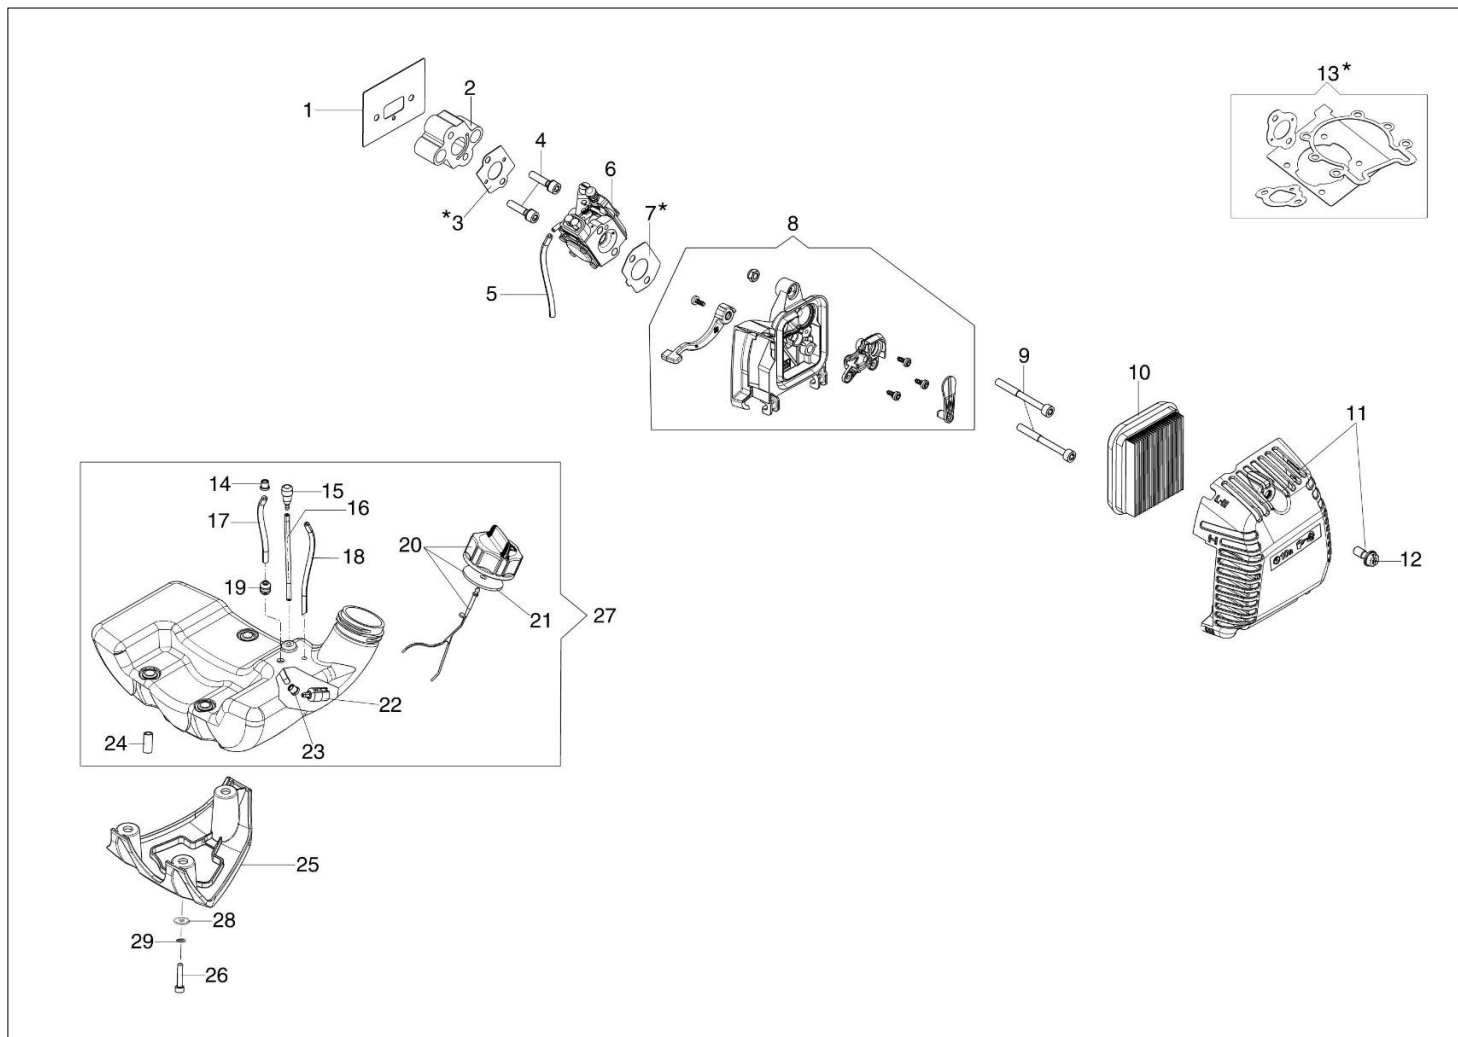

Ilustracja Zbiornik paliwa i filtr powietrza

Ilustracja Zbiornik paliwa i filtr powietrza

Znak	Ilosc	Kod artykul	Opis	Waznosc od	Waznosc do	Notakt	Biuletyny
1	1	072700076CR	Uszczelka				
2	1	074000130CR	Izolator termiczny				
3	1	072700077CR	Uszczelka				
4	2	3891048R	Sruba				
5	1	61290087R	Wąż				
6	1	2318654R	Gaźnik WT-1150				
7	1	61280059CR	Uszczelka				
8	1	61280183R	Kit filtra powietrza				
9	2	3891063R	Sruba				
10	1	61170016R	Filtr powietrza				
11	1	61290078A	Filtr powietrza pokrywa				
12	1	61330040AR	Sruba				
13	1	61282025E	Zestaw uszczelek				
14	1	61280105	Taśma				
15	1	61070011AR	Zawór odpowietrznika				
16	1	61290088R	Wąż				
17	1	3073018AR	Wąż				
18	1	61290089R	Przewód odpowietrznika				
19	1	4161211R	Tuleja				
20	1	61070079AR	Korek kpl.				
21	1	61070006R	Uszczelka				
22	1	094600450R	Filtr paliwa				
23	1	61110162BR	Tulejka				
24	3	61070015R	Dystans				
25	1	61170041	Stojak				
26	3	3891048R	Sruba				
27	1	61282030AR	Zbiornik				
28	3	3918005R	Podkładka				
29	3	3819006R	Podkładka