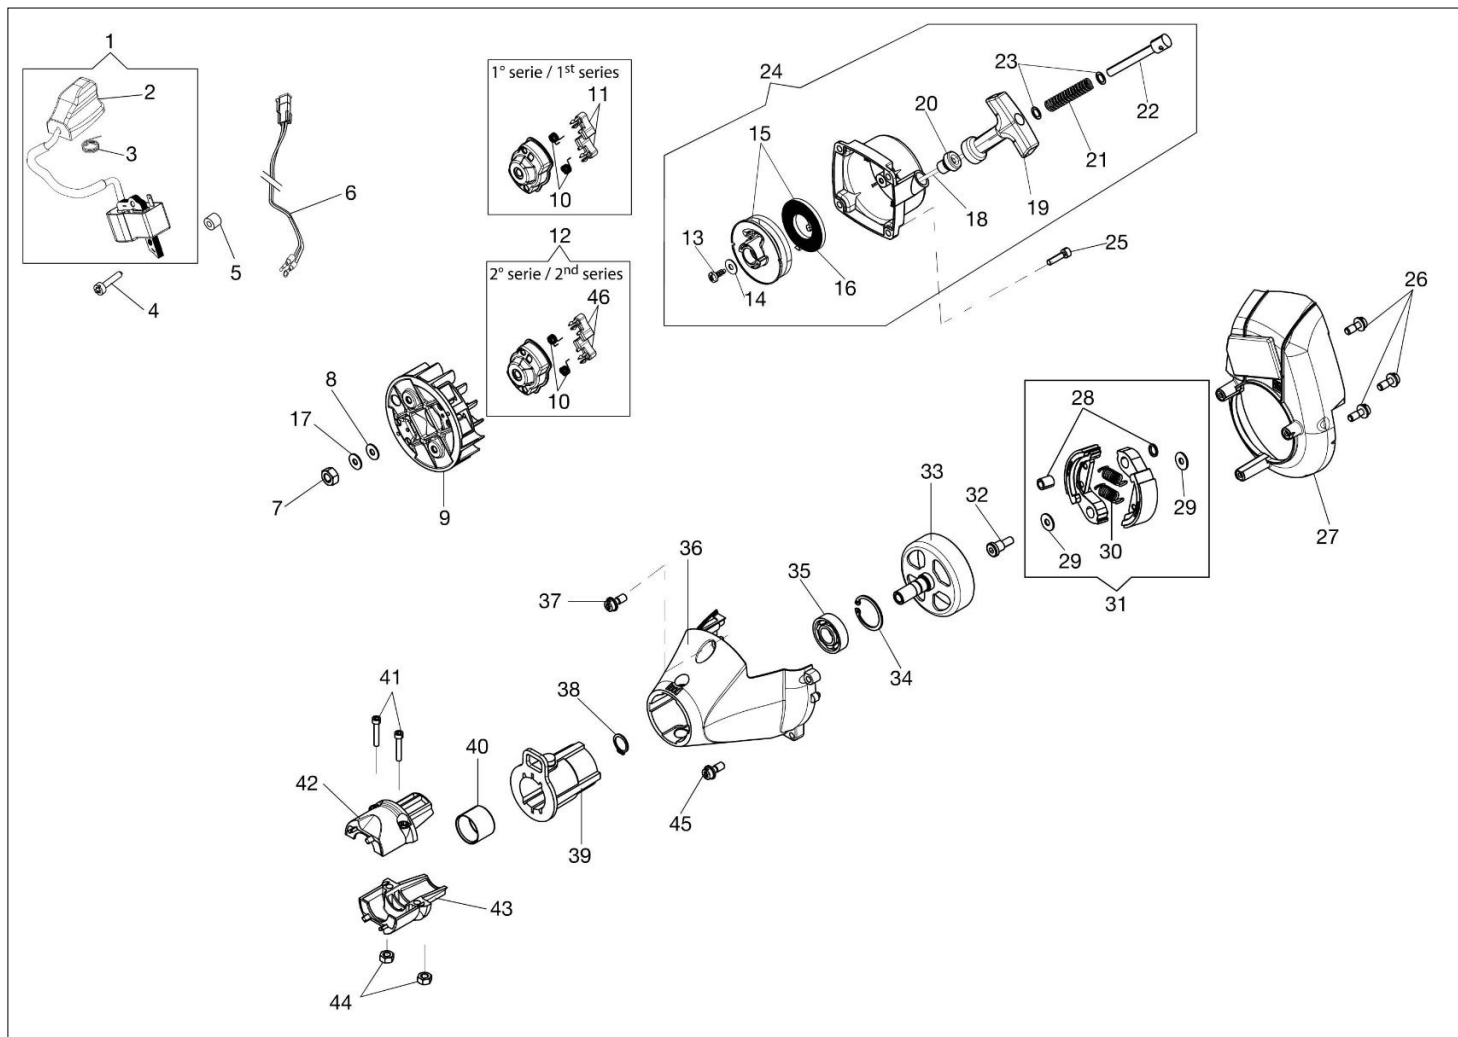

Katalog części zamiennych (Głowica "Load&Go" D.130)

Ilustracja Silnik

Znak	Ilość	Kod artykuł	Opis	Ważność od	Ważność do	Notakt	Biuletyny
1	1	61280293AR	Pokrywa tłumika			Grigio; Grey	
2	2	3893054R	Sruba				
3	1	61282025E	Zestaw uszczelek				
4	5	3891048R	Sruba				
5	2	3891035R	Sruba				
6	1	61290075A	Tłumik kpl.				
7	1	3892001A	Śruba				
8	1	61280008DR	Uszczelka				
9	1	61280206R	Uszczelka				
10	1	3055120R	Świeca zapłonowa				
11	1	61280005BR	Uszczelka				
12	2	61050046R	Pierścień tłokowy				
13	2	093000167R	Pierścień				
14	1	61282026A	Tłok kpl. Ø36				
15	1	61282027D	Cylinder kpl.				
16	1	61280186R	Ośłona cylindra			Rosso; Red	
17	1	2318817R	Pompka rozruchowa				
18	1	61250250R	Stoper			Rosso; Red	
19	3	3960087AR	Sruba				
20	1	3050038R	Pierścień uszczelniający				
21	2	3034009R	Łożysko				
22	1	3025019	Pierscien				
23	1	61290077	Zestaw tuleja rolki i dystans				
24	1	3028013R	Wpust				
25	1	61280004R	Wał korbowy				
26	1	61280292					
27	1	3050039R	Pierścień uszczelniający				
28	3	3860096R	Sruba				
29	1	61282031CR	Szortblok				

Ilustracja Przeniesienie napędu

Znak	Ilosc	Kod artykul	Opis	Waznosc od	Waznosc do	Notakt	Biuletyny
1	1	61250237A	Zestaw przekladnia katowa Ø26 + wkładka				
2	1	3025018R	Pierscien				
3	1	3024010R	Pierscien sprzysty				
4	1	3034008R	Łożysko				
5	1	072700264CR	Zacisk				
6	8	3819006R	Podkładka				
7	1	3901016	Sruba				
8	1	61040071R	Korek				
9	1	61050013R	Skrzynia przekładniowa				
10	1	3034218R	Lozysko				
11	1	61250054R	Trzpien (zabezpieczajacy)				
12	1	3034012R	Lozysko				
13	1	3025022R	Pierscien				
14	1	61040066R	Dystans				
15	1	3050018R	Pierscien uszczelniajacy				
16	1	61040145R	Piasta				
17	1	4179089R					
18	1	61110074R					
19	1	61110075R					
20	1	3035230R					
21	1	61040132A					