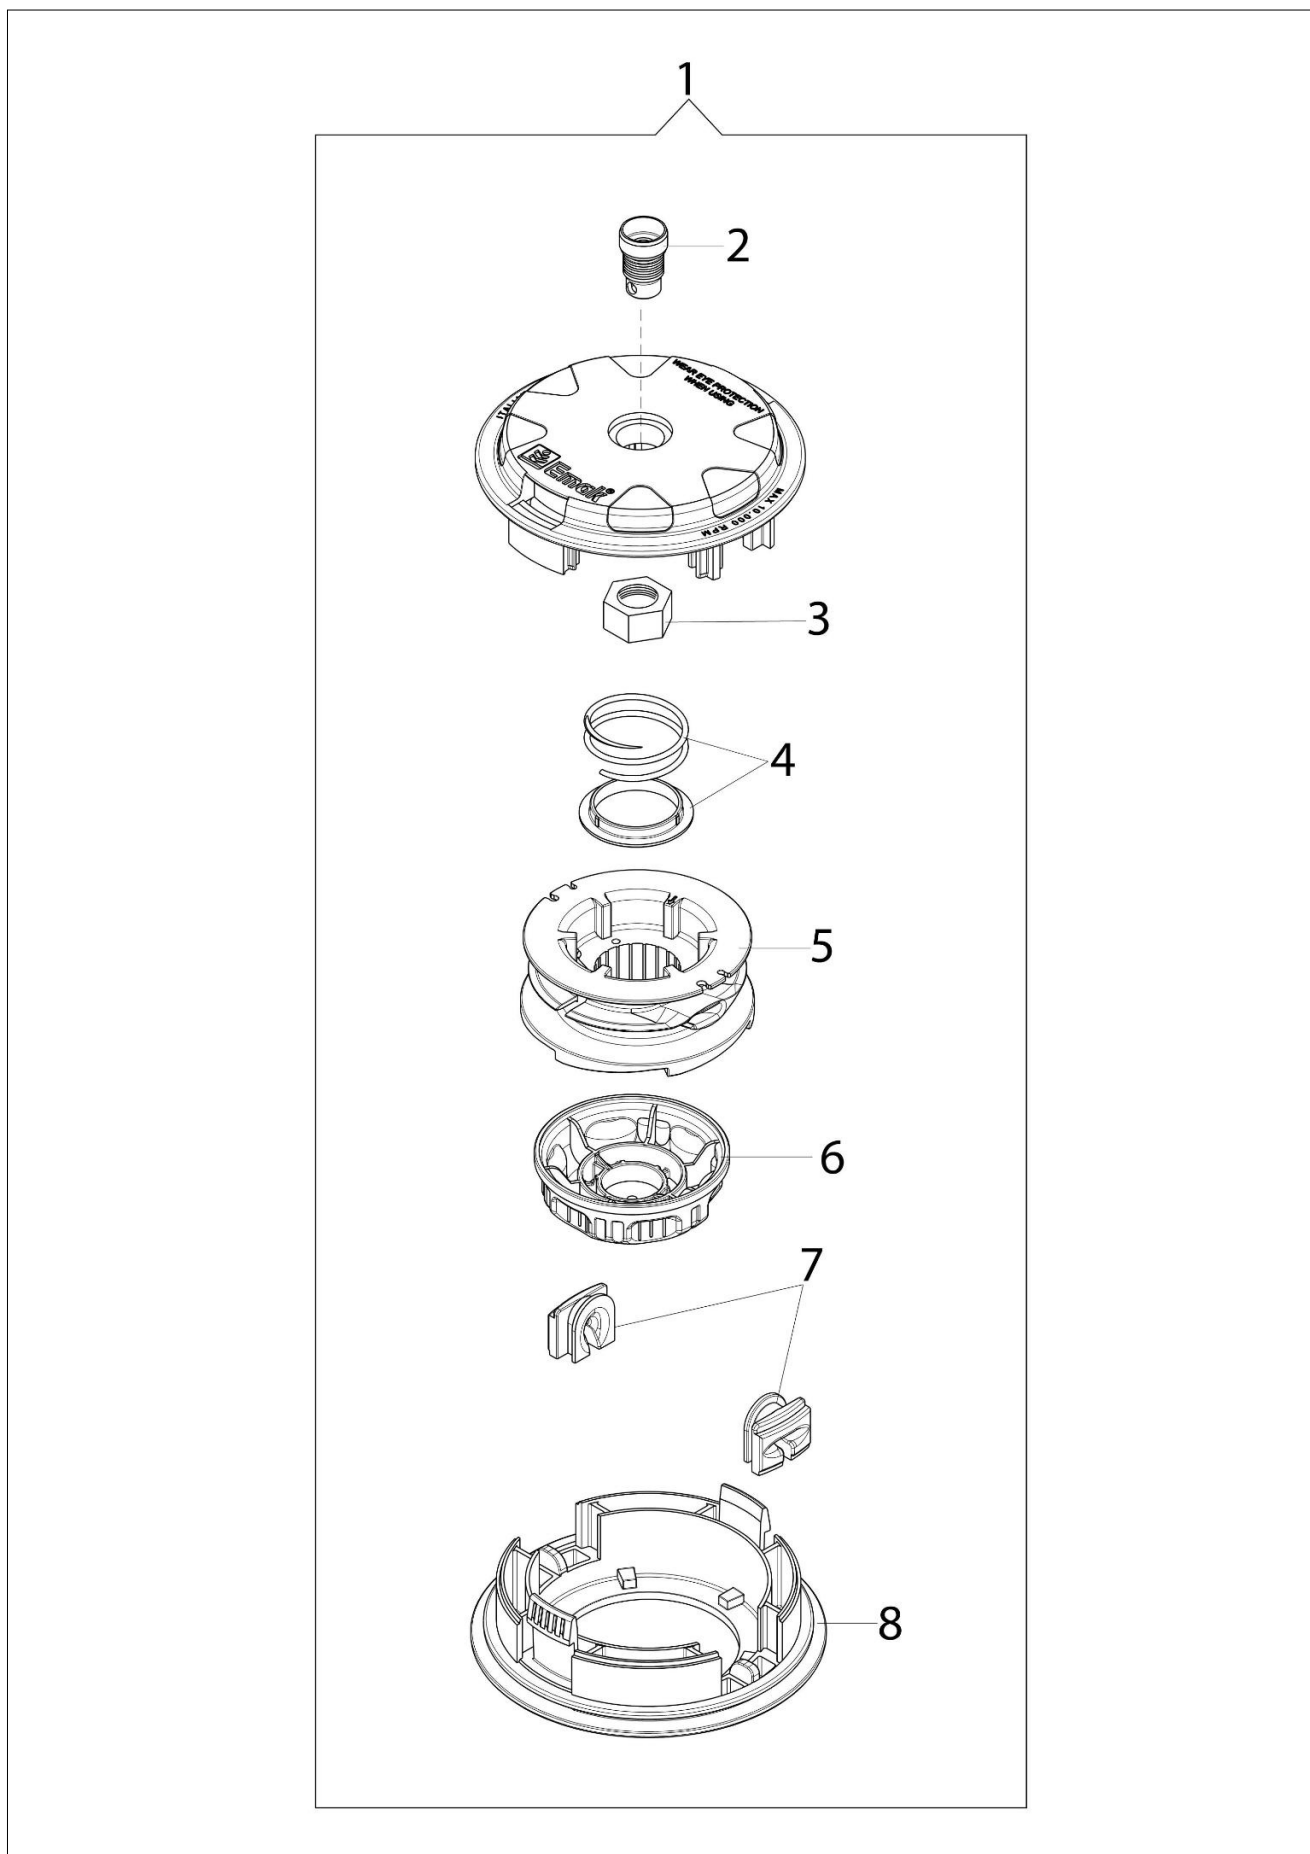

Ilustracja Katalog części zamiennych (Głowica "Load&Go" D.130)

Znak	Ilość	Kod artykuł	Opis	Ważność od	Ważność do	Notakt	Biuletyny
1	1	63129007	Głowica żyłkowa Load & Go			Filo D.2,4 mm; Nylon line D.2,4 mm	
2	1	63120041R	Wkładka				
3	1	63120040R	Nakretka				
4	1	63120031R	Kit Sprezyna				
5	1	63120020AR	Szpula żyłki				
6	1	63120007AR	Pokretło				
7	2	63120001R	Tulejka				
8	1	63120005R	Pokrywa