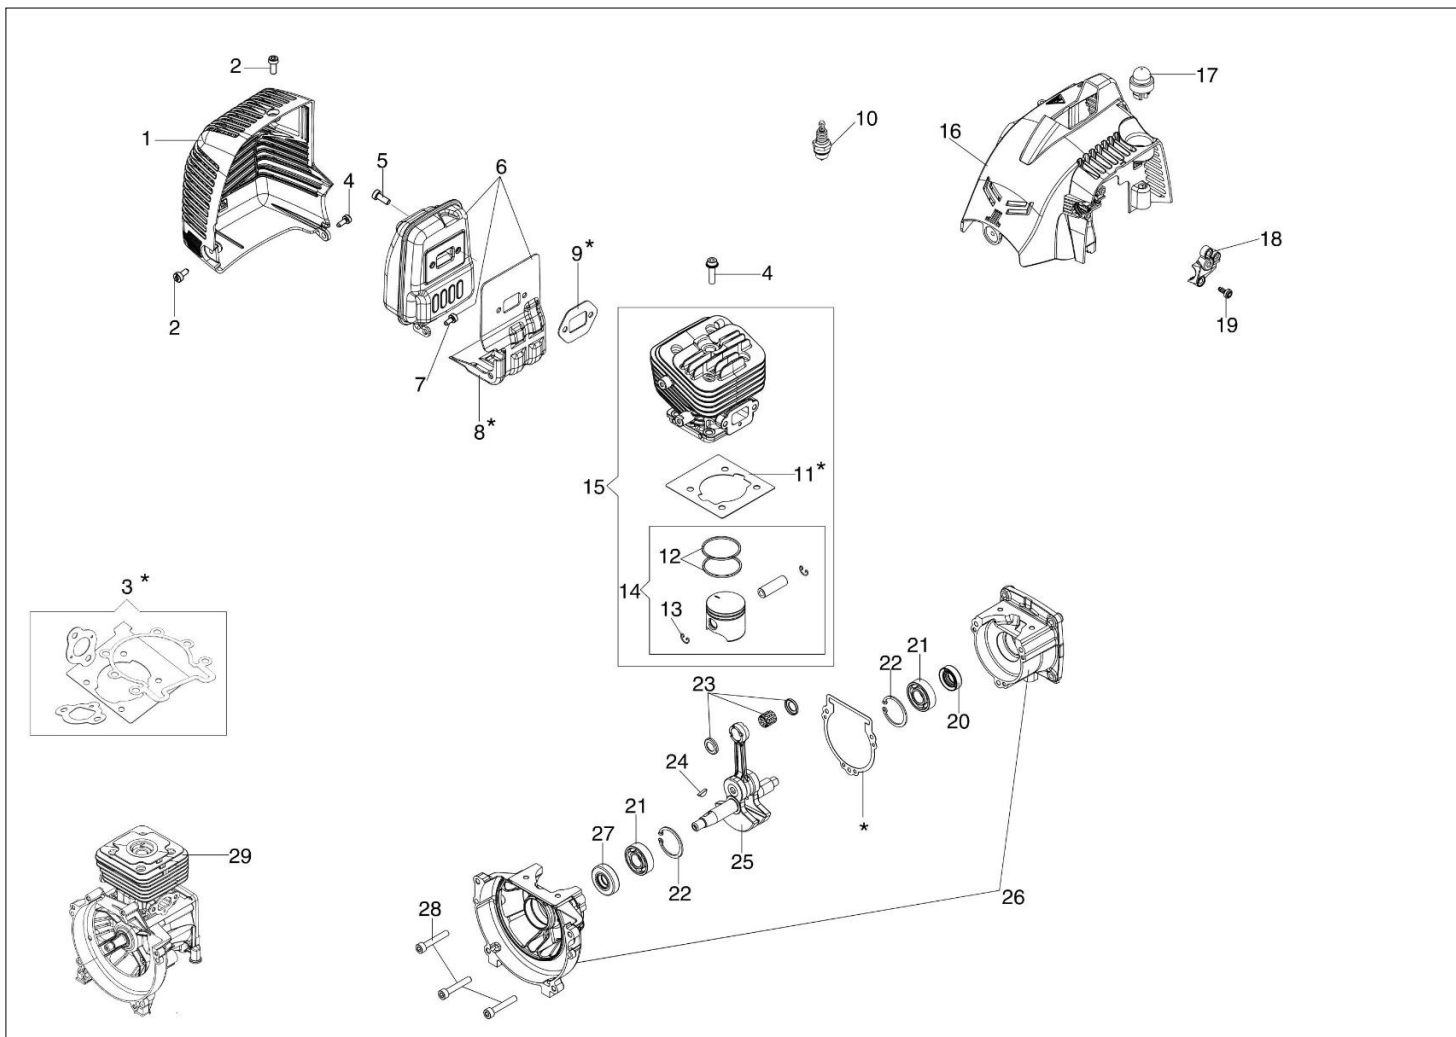

Katalog części zamiennych (Głowica "Load&Go" D.130)

Ilustracja Silnik

Znak	Ilość	Kod artykuł	Opis	Ważność od	Ważność do	Notakt	Biuletyny
1	1	61280293AR	Pokrywa tłumika			Grigio; Grey	
2	2	3893054R	Sruba				
3	1	61282025E	Zestaw uszczelek				
4	5	3891048R	Sruba				
5	2	3891035R	Sruba				
6	1	61290075A	Tłumik kpl.				
7	1	3892001A	Śruba				
8	1	61280008DR	Uszczelka				
9	1	61280206R	Uszczelka				
10	1	3055120R	Świeca zapłonowa				
11	1	61280005BR	Uszczelka				
12	2	61050046R	Pierścień tłokowy				
13	2	093000167R	Pierścień				
14	1	61282026A	Tłok kpl. Ø36				
15	1	61282027D	Cylinder kpl.				
16	1	61280186R	Ośłona cylindra			Rosso; Red	
17	1	2318817R	Pompka rozruchowa				
18	1	61250250R	Stoper			Rosso; Red	
19	3	3960087AR	Sruba				
20	1	3050038R	Pierścień uszczelniający				
21	2	3034009R	Łożysko				
22	1	3025019	Pierscien				
23	1	61290077	Zestaw tuleja rolki i dystans				
24	1	3028013R	Wpust				
25	1	61280004R	Wał korbowy				
26	1	61280292					
27	1	3050039R	Pierścień uszczelniający				
28	3	3860096R	Sruba				
29	1	61282031CR	Szortblok				

Ilustracja Przeniesienie napędu

Znak	Ilosc	Kod artykul	Opis	Waznosc od	Waznosc do	Notakt	Biuletyny
1	1	61250237A	Zestaw przekladnia katowa Ø26 + wkładka				
2	1	3025018R	Pierscien				
3	1	3024010R	Pierscien sprzysty				
4	1	3034008R	Łożysko				
5	1	072700264CR	Zacisk				
6	8	3819006R	Podkładka				
7	1	3901016	Sruba				
8	1	61040071R	Korek				
9	1	61050013R	Skrzynia przekładniowa				
10	1	3034218R	Lozysko				
11	1	61250054R	Trzpien (zabezpieczajacy)				
12	1	3034012R	Lozysko				
13	1	3025022R	Pierscien				
14	1	61040066R	Dystans				
15	1	3050018R	Pierscien uszczelniajacy				
16	1	61040145R	Piasta				
17	1	4179089R					
18	1	61110074R					
19	1	61110075R					
20	1	3035230R					
21	1	61040132A					