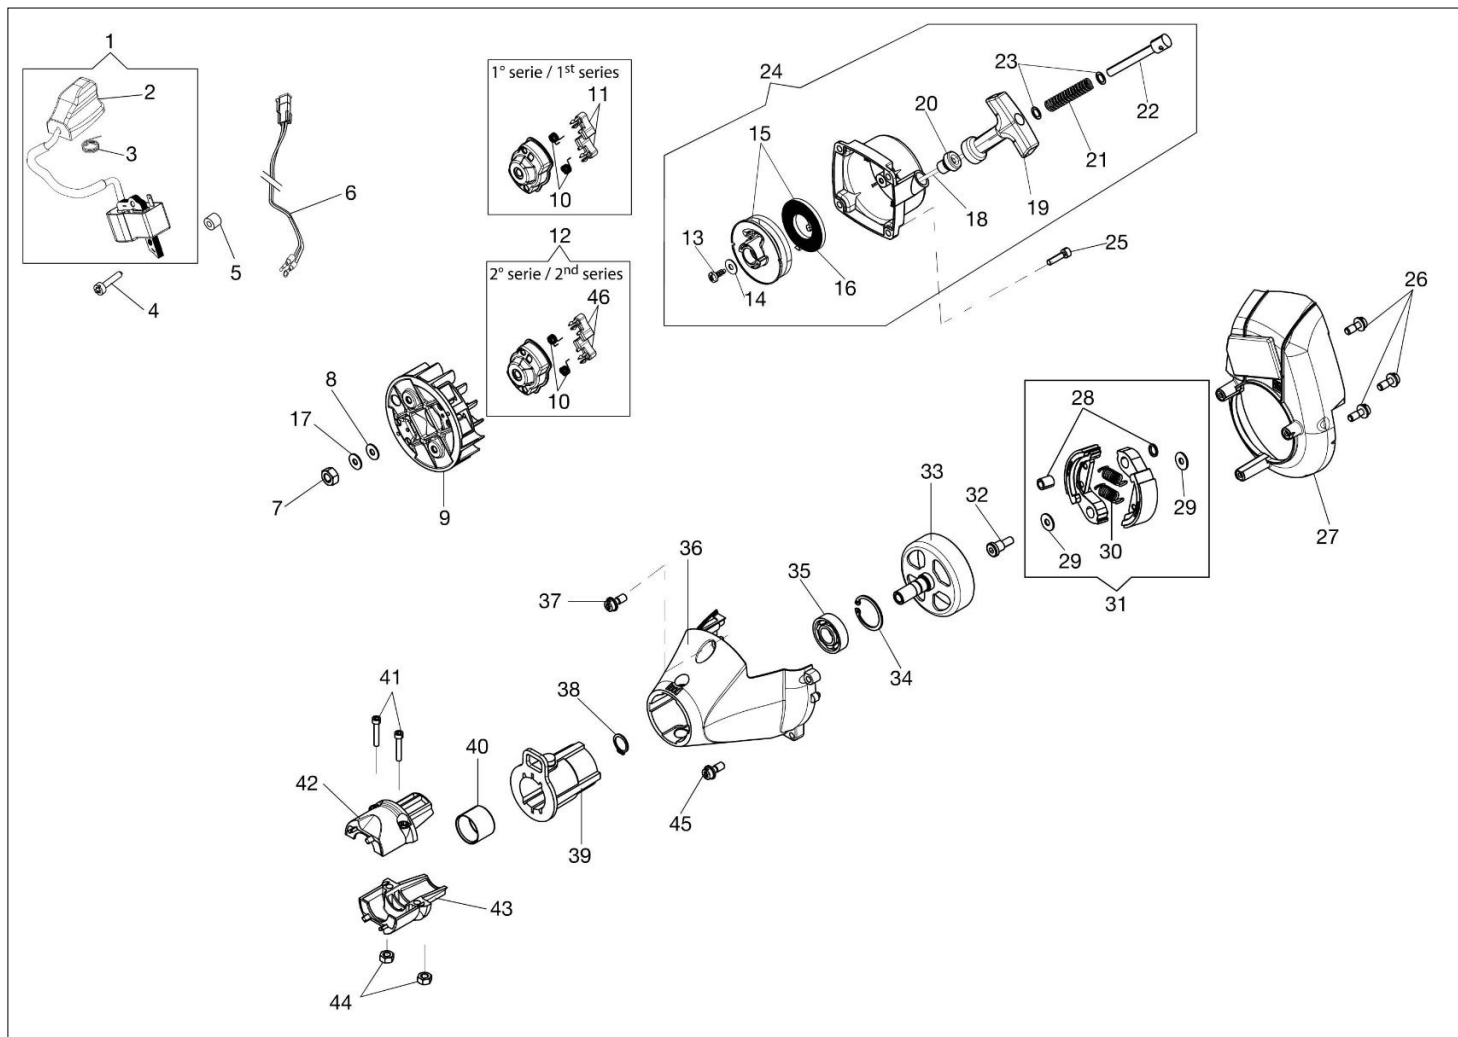

## Ilustracja Silnik

Znak	Ilość	Kod artykuł	Opis	Ważność od	Ważność do	Notakt	Biuletyny
1	1	61280293AR	Pokrywa tłumika			Grigio; Grey	
2	2	3893054R	Sruba				
3	1	61282025E	Zestaw uszczelek				
4	5	3891048R	Sruba				
5	2	3891035R	Sruba				
6	1	61290075A	Tłumik kpl.				
7	1	3892001A	Śruba				
8	1	61280008DR	Uszczelka				
9	1	61280206R	Uszczelka				
10	1	3055120R	Świeca zapłonowa				
11	1	61280005BR	Uszczelka				
12	2	61050046R	Pierścień tłokowy				
13	2	093000167R	Pierścień				
14	1	61282026A	Tłok kpl. Ø36				
15	1	61282027D	Cylinder kpl.				
16	1	61280186R	Ośłona cylindra			Rosso; Red	
17	1	2318817R	Pompka rozruchowa				
18	1	61250250R	Stoper			Rosso; Red	
19	3	3960087AR	Sruba				
20	1	3050038R	Pierścień uszczelniający				
21	2	3034009R	Łożysko				
22	1	3025019	Pierscien				
23	1	61290077	Zestaw tuleja rolki i dystans				
24	1	3028013R	Wpust				
25	1	61280004R	Wał korbowy				
26	1	61280292					
27	1	3050039R	Pierścień uszczelniający				
28	3	3860096R	Sruba				
29	1	61282031CR	Szortblok				