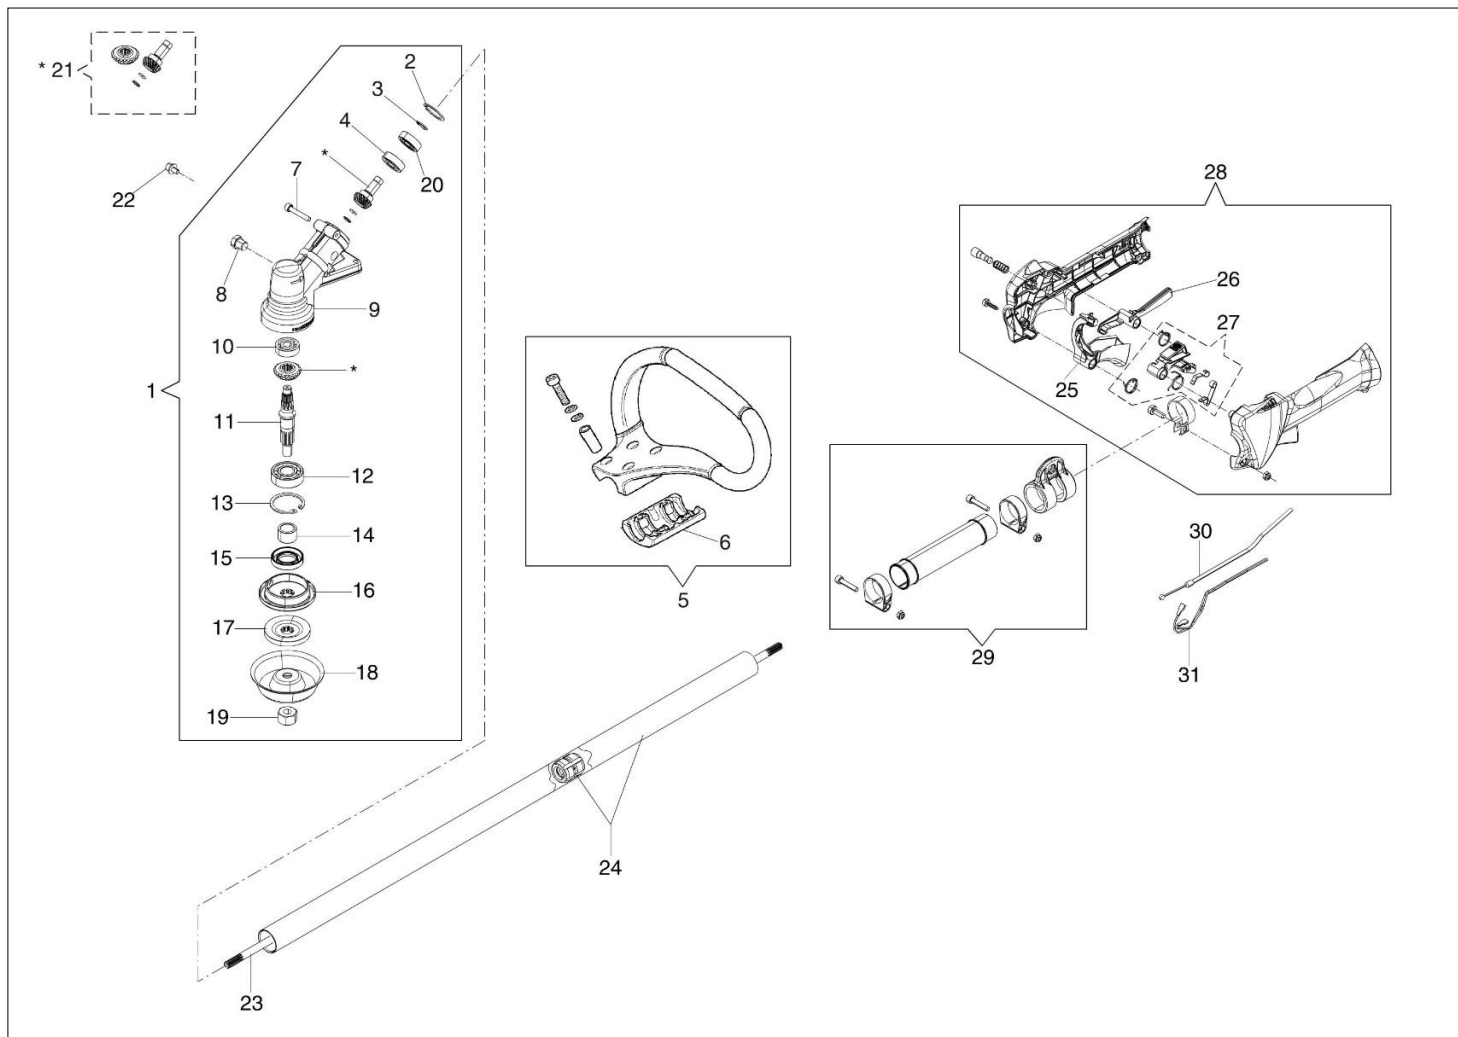

Ilustracja Przeniesienie napędu

Znak	Ilosc	Kod artykul	Opis	Waznosc od	Waznosc do	Notakt	Biuletyny
1	1	61250237A	Zestaw przekladnia katowa Ø26 + wkladka				
2	1	3025018R	Pierscien				
3	1	3024010R	Pierscien sprzysty				
4	1	3034008R	Łożysko				
5	1	62030039A	Kompletny uchwyt				
6	1	61170117R	Blokada				
7	1	3901016	Sruba				
8	1	61040071R	Korek				
9	1	61050013R	Skrzynia przekładniowa				
10	1	3034218R	Lozysko				
11	1	61250054R	Trzpien (zabezpieczajacy)				
12	1	3034012R	Lozysko				
13	1	3025022R	Pierscien				
14	1	61040066R	Dystans				
15	1	3050018R	Pierscien uszczelniajacy				
16	1	61040145R	Piasta				
17	1	4179089R	Kolnierz				
18	1	61110074R	Oslona				
19	1	61110075R					
20	1	3035230R					
21	1	61040132A