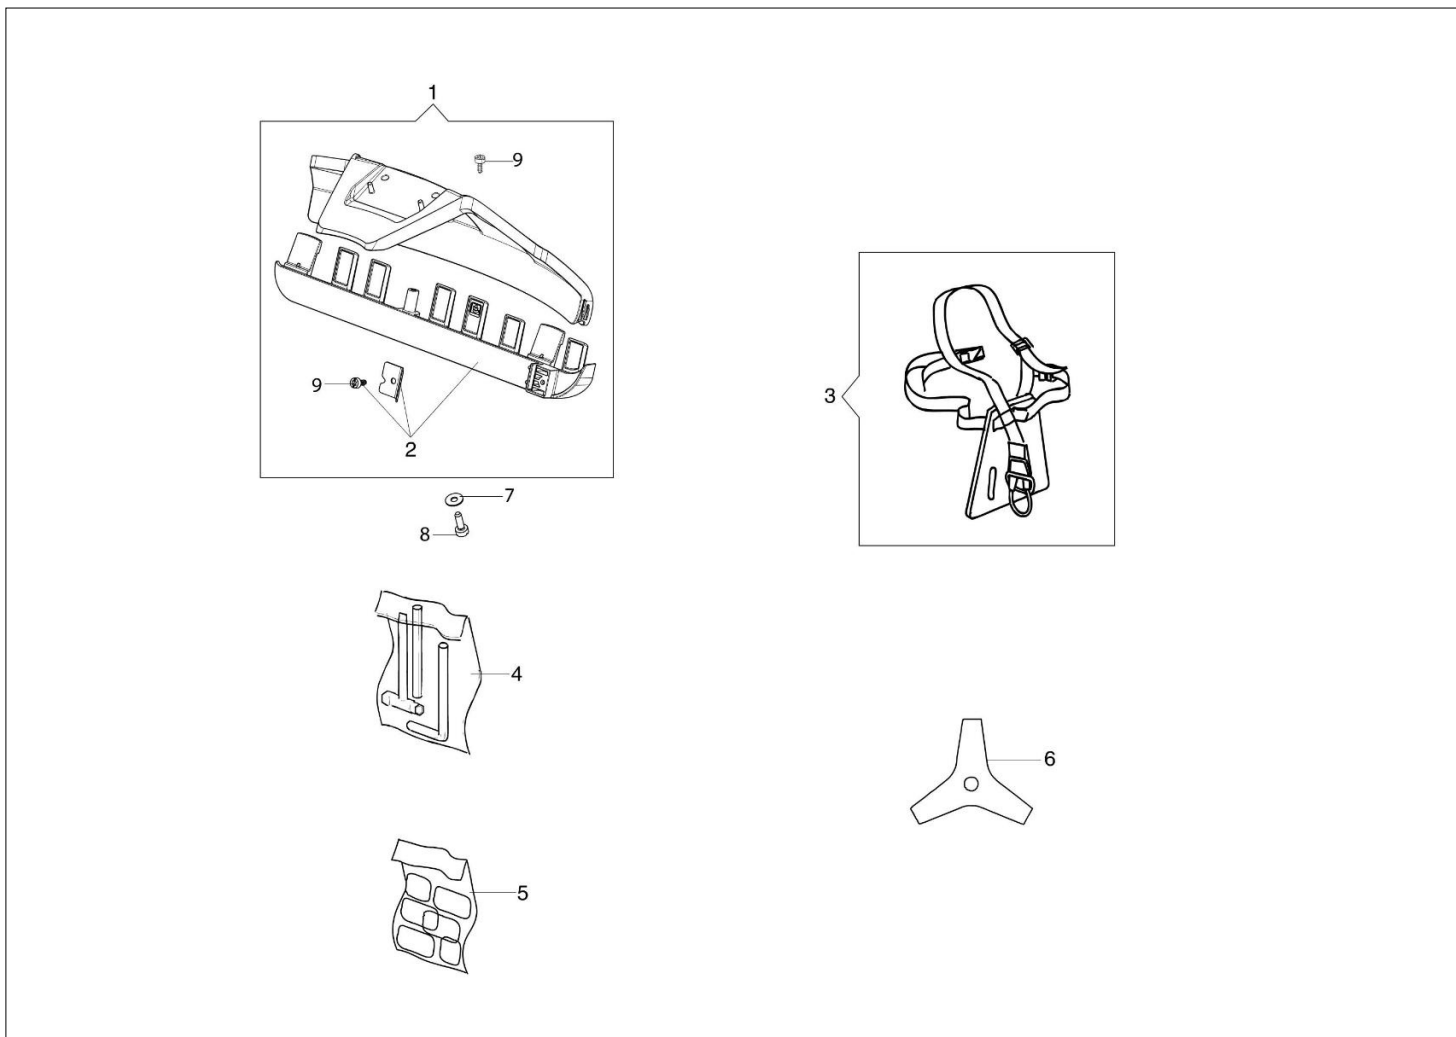

Ilustracja Akcesoria

Znak	Ilosc	Kod artykul	Opis	Waznosc od	Waznosc do	Notakt	Biuletyny
1	1	61370633	Oslona tarczy			Rosso; Red	
2	1	61370636	Oslona dodatkowa				
3	1	4179164R	Pas nośny				
4	1	61260029	Zestaw narzędzi				
5	1	61290080	Zestaw etykiet				
6	1	4095673BR	Tracza 3 noże				
7	2	3891038R	Sruba				
8	2	094600054R	Podkładka				
9	2	3893016AR	Sruba