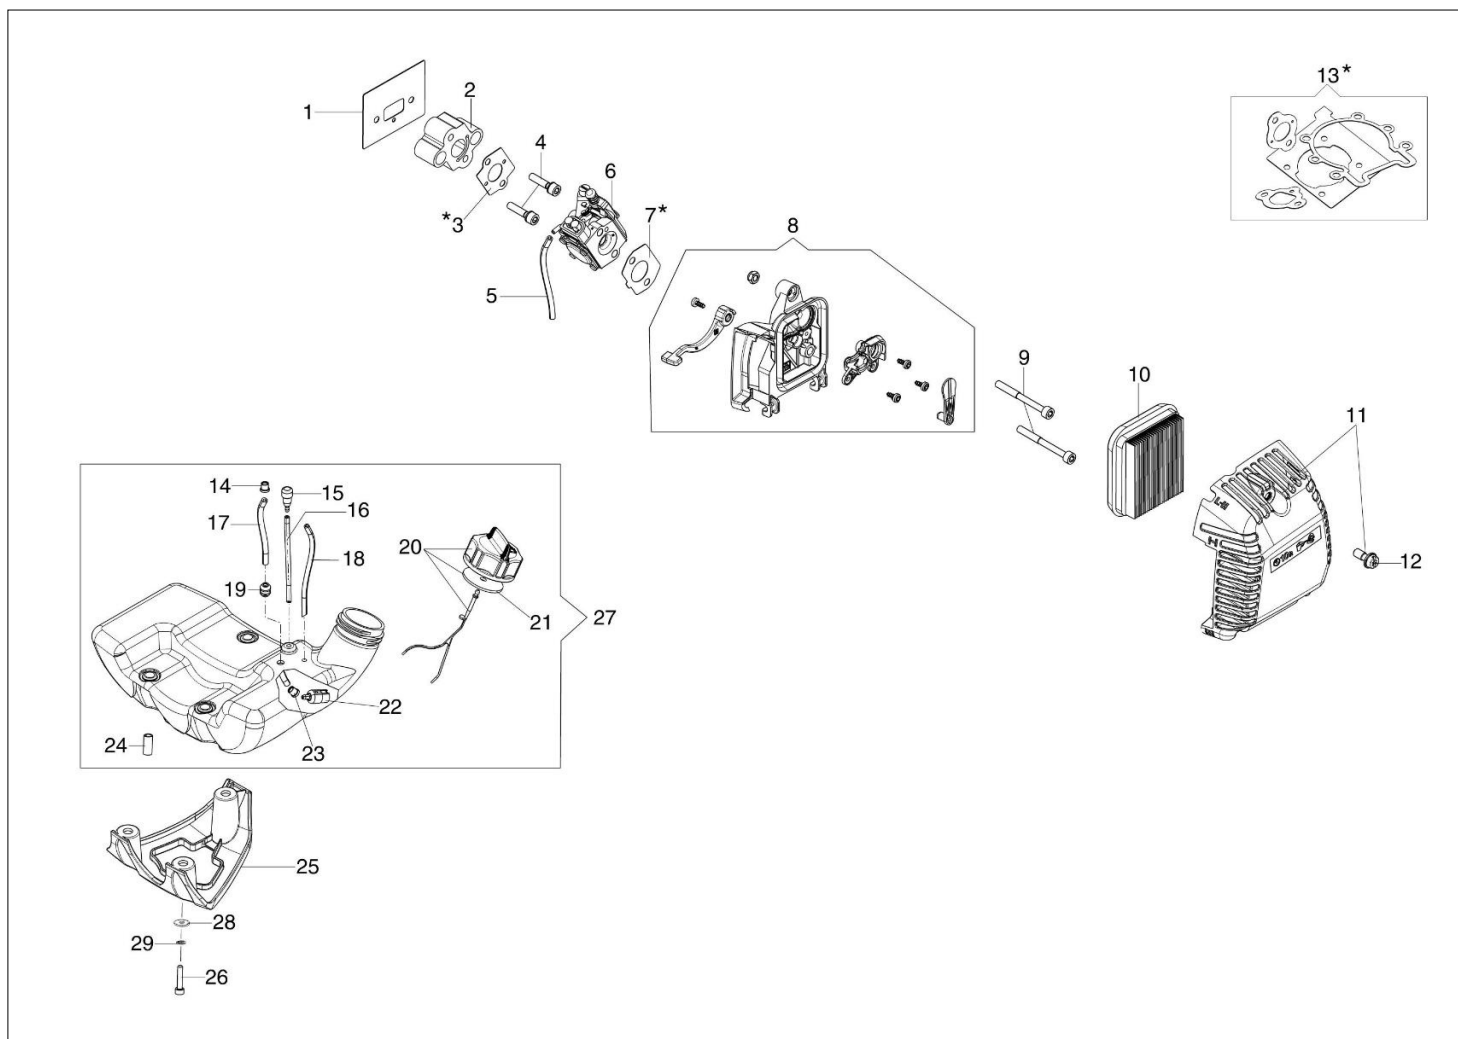

Ilustracja Zbiornik paliwa i filtr powietrza

Znak	Ilosc	Kod artykul	Opis	Waznosc od	Waznosc do	Notakt	Biuletyny
1	1	072700076CR	Uszczelka				
2	1	074000130CR	Izolator termiczny				
3	1	072700077CR	Uszczelka				
4	2	3891048R	Sruba				
5	1	61290087R	Wąż				
6	1	2318654R	Gaźnik WT-1150				
7	1	61280059CR	Uszczelka				
8	1	61280183R	Kit filtra powietrza				
9	2	3891063R	Sruba				
10	1	61170016R	Filtr powietrza				
11	1	61290078A	Filtr powietrza pokrywa				
12	1	61330040AR	Sruba				
13	1	61282025E	Zestaw uszczelek				
14	1	61280105	Taśma				
15	1	61070011AR	Zawór odpowietrznika				
16	1	61290088R	Wąż				
17	1	3073018AR	Wąż				
18	1	61290089R	Przewód odpowietrznika				
19	1	4161211R	Tuleja				
20	1	61070079AR	Korek kpl.				
21	1	61070006R	Uszczelka				
22	1	094600450R	Filtr paliwa				
23	1	61110162BR	Tulejka				
24	3	61070015R	Dystans				
25	1	61170041	Stojak				
26	3	3891048R	Sruba				
27	1	61282030AR	Zbiornik				
28	3	3918005R	Podkładka				
29	3	3819006R	Podkładka