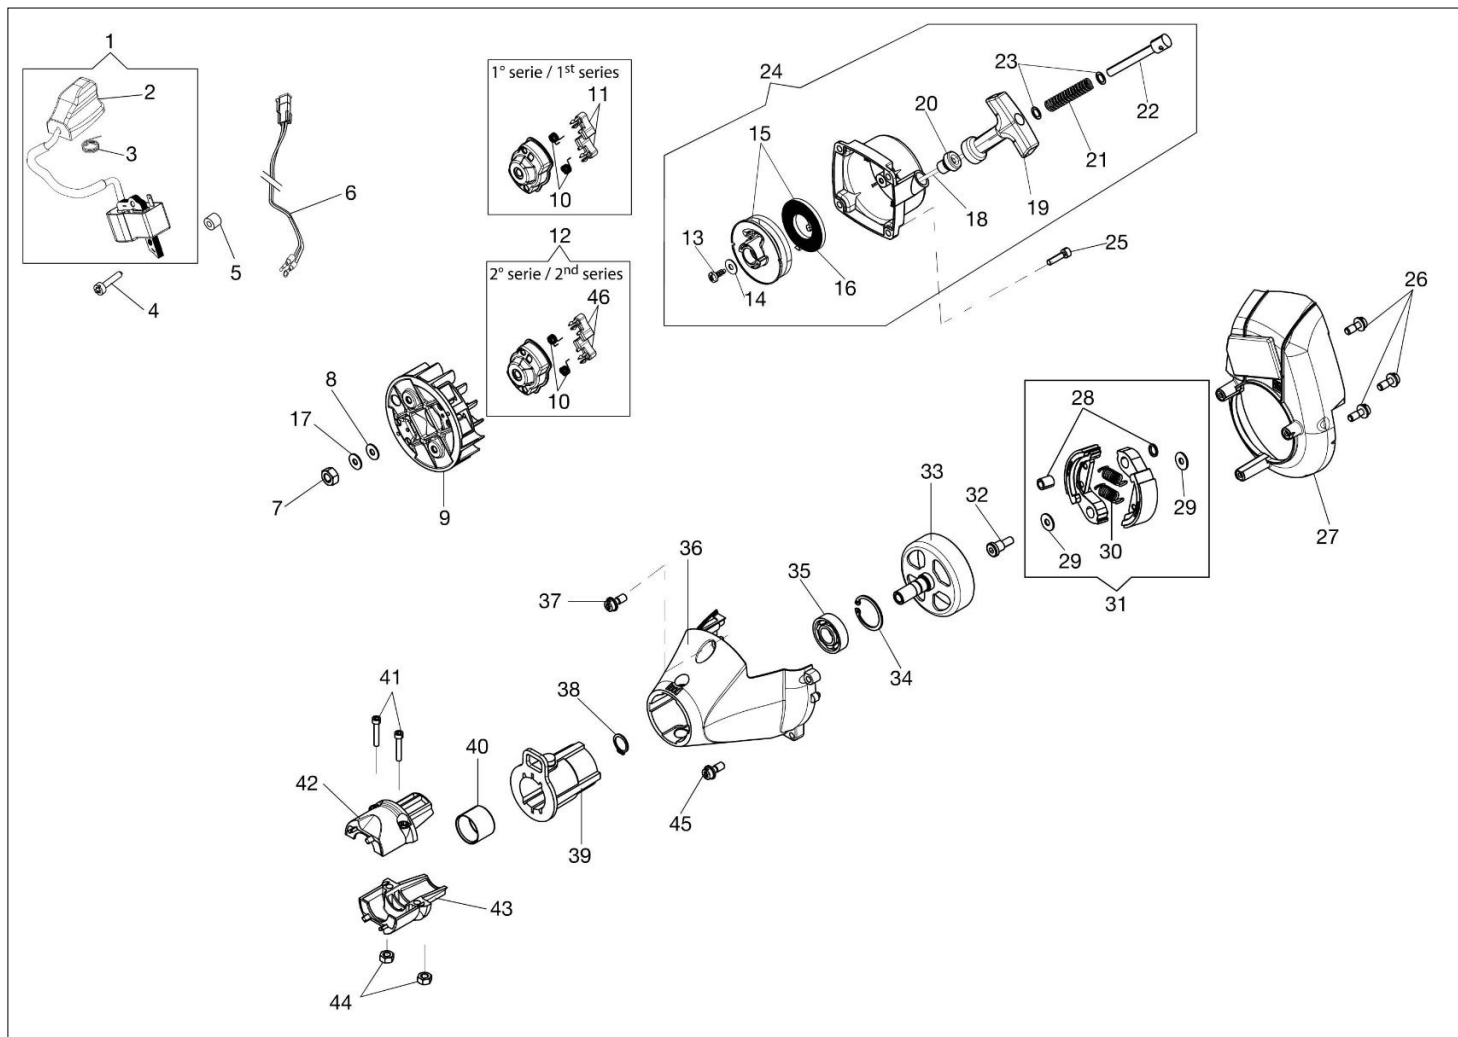

Katalog części zamiennych (Głowica "Load&Go" D.130)

Katalog części zamiennych (Głowica "Speed&Go")

Ilustracja Silnik

Znak	Ilość	Kod artykuł	Opis	Ważność od	Ważność do	Notakt	Biuletyny
1	1	61280293AR	Pokrywa tłumika				
2	2	3893054R	Sruba				
3	1	61282025E	Zestaw uszczelek				
4	5	3891048R	Sruba				
5	2	3891035R	Sruba				
6	1	61290075A	Tłumik kpl.				
7	1	3892001A	Śruba				
8	1	61280008DR	Uszczelka				
9	1	61280206R	Uszczelka				
10	1	3055120R	Świeca zapłonowa				
11	1	61280005BR	Uszczelka				
12	2	61290045R	Pierścień tłokowy				
13	2	093000167R	Pierścień				
14	1	61292031B	Tłok kpl. Ø34				
15	1	61292032C	Cylinder kpl.				
16	1	61280186R	Ośłona cylindra			Rosso; Red	
17	1	2318817R	Pompka rozruchowa				
18	1	61250250R	Stoper			Rosso; Red	
19	3	3960087AR	Sruba				
20	1	3050038R	Pierścień uszczelniający				
21	2	3034009R	Łożysko				
22	1	3025019	Pierscien				
23	1	61290077	Zestaw tuleja rolki i dystans				
24	1	3028013R	Wpust				
25	1	61280004R	Wał korbowy				
26	1	61280292					
27	1	3050039R	Pierścień uszczelniający				
28	3	3860096R	Sruba				
29	1	61292033CR	Szortblok				