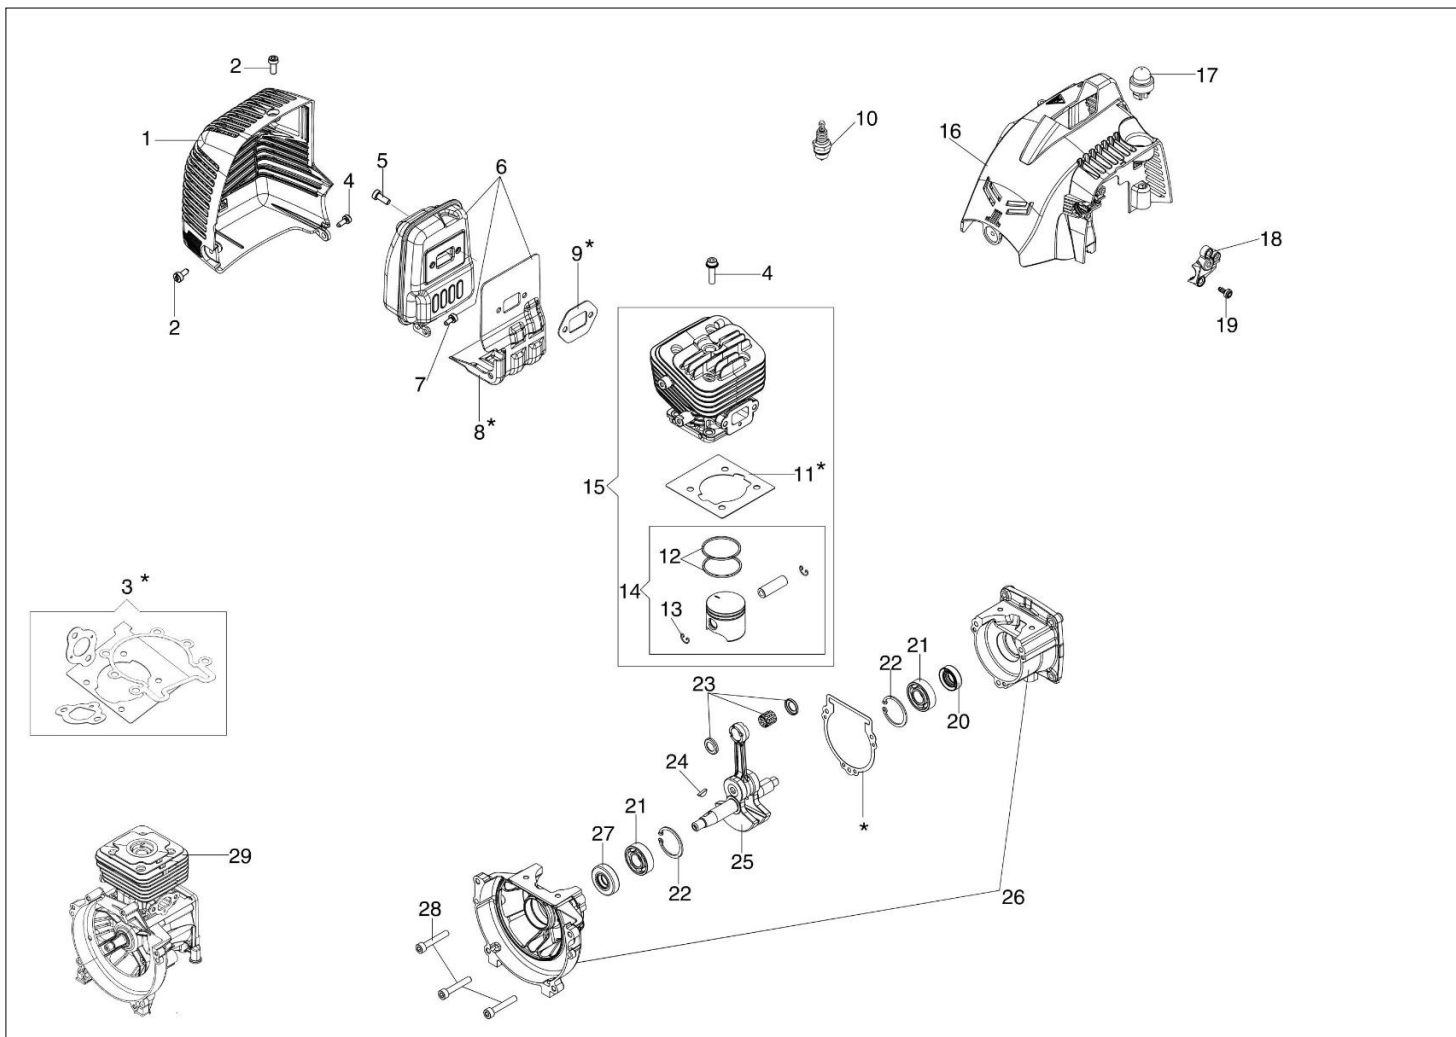

Katalog części zamiennych (Głowica "Load&Go" D.130)

Katalog części zamiennych (Głowica "Speed&Go")

Ilustracja Silnik

Znak	Ilość	Kod artykuł	Opis	Ważność od	Ważność do	Notakt	Biuletyny
1	1	61280293AR	Pokrywa tłumika				
2	2	3893054R	Sruba				
3	1	61282025E	Zestaw uszczelek				
4	5	3891048R	Sruba				
5	2	3891035R	Sruba				
6	1	61290075A	Tłumik kpl.				
7	1	3892001A	Śruba				
8	1	61280008DR	Uszczelka				
9	1	61280206R	Uszczelka				
10	1	3055120R	Świeca zapłonowa				
11	1	61280005BR	Uszczelka				
12	2	61290045R	Pierścień tłokowy				
13	2	093000167R	Pierścień				
14	1	61292031B	Tłok kpl. Ø34				
15	1	61292032C	Cylinder kpl.				
16	1	61280186R	Ośłona cylindra			Rosso; Red	
17	1	2318817R	Pompka rozruchowa				
18	1	61250250R	Stoper			Rosso; Red	
19	3	3960087AR	Sruba				
20	1	3050038R	Pierścień uszczelniający				
21	2	3034009R	Łożysko				
22	1	3025019	Pierscien				
23	1	61290077	Zestaw tuleja rolki i dystans				
24	1	3028013R	Wpust				
25	1	61280004R	Wał korbowy				
26	1	61280292					
27	1	3050039R	Pierścień uszczelniający				
28	3	3860096R	Sruba				
29	1	61292033CR	Szortblok				