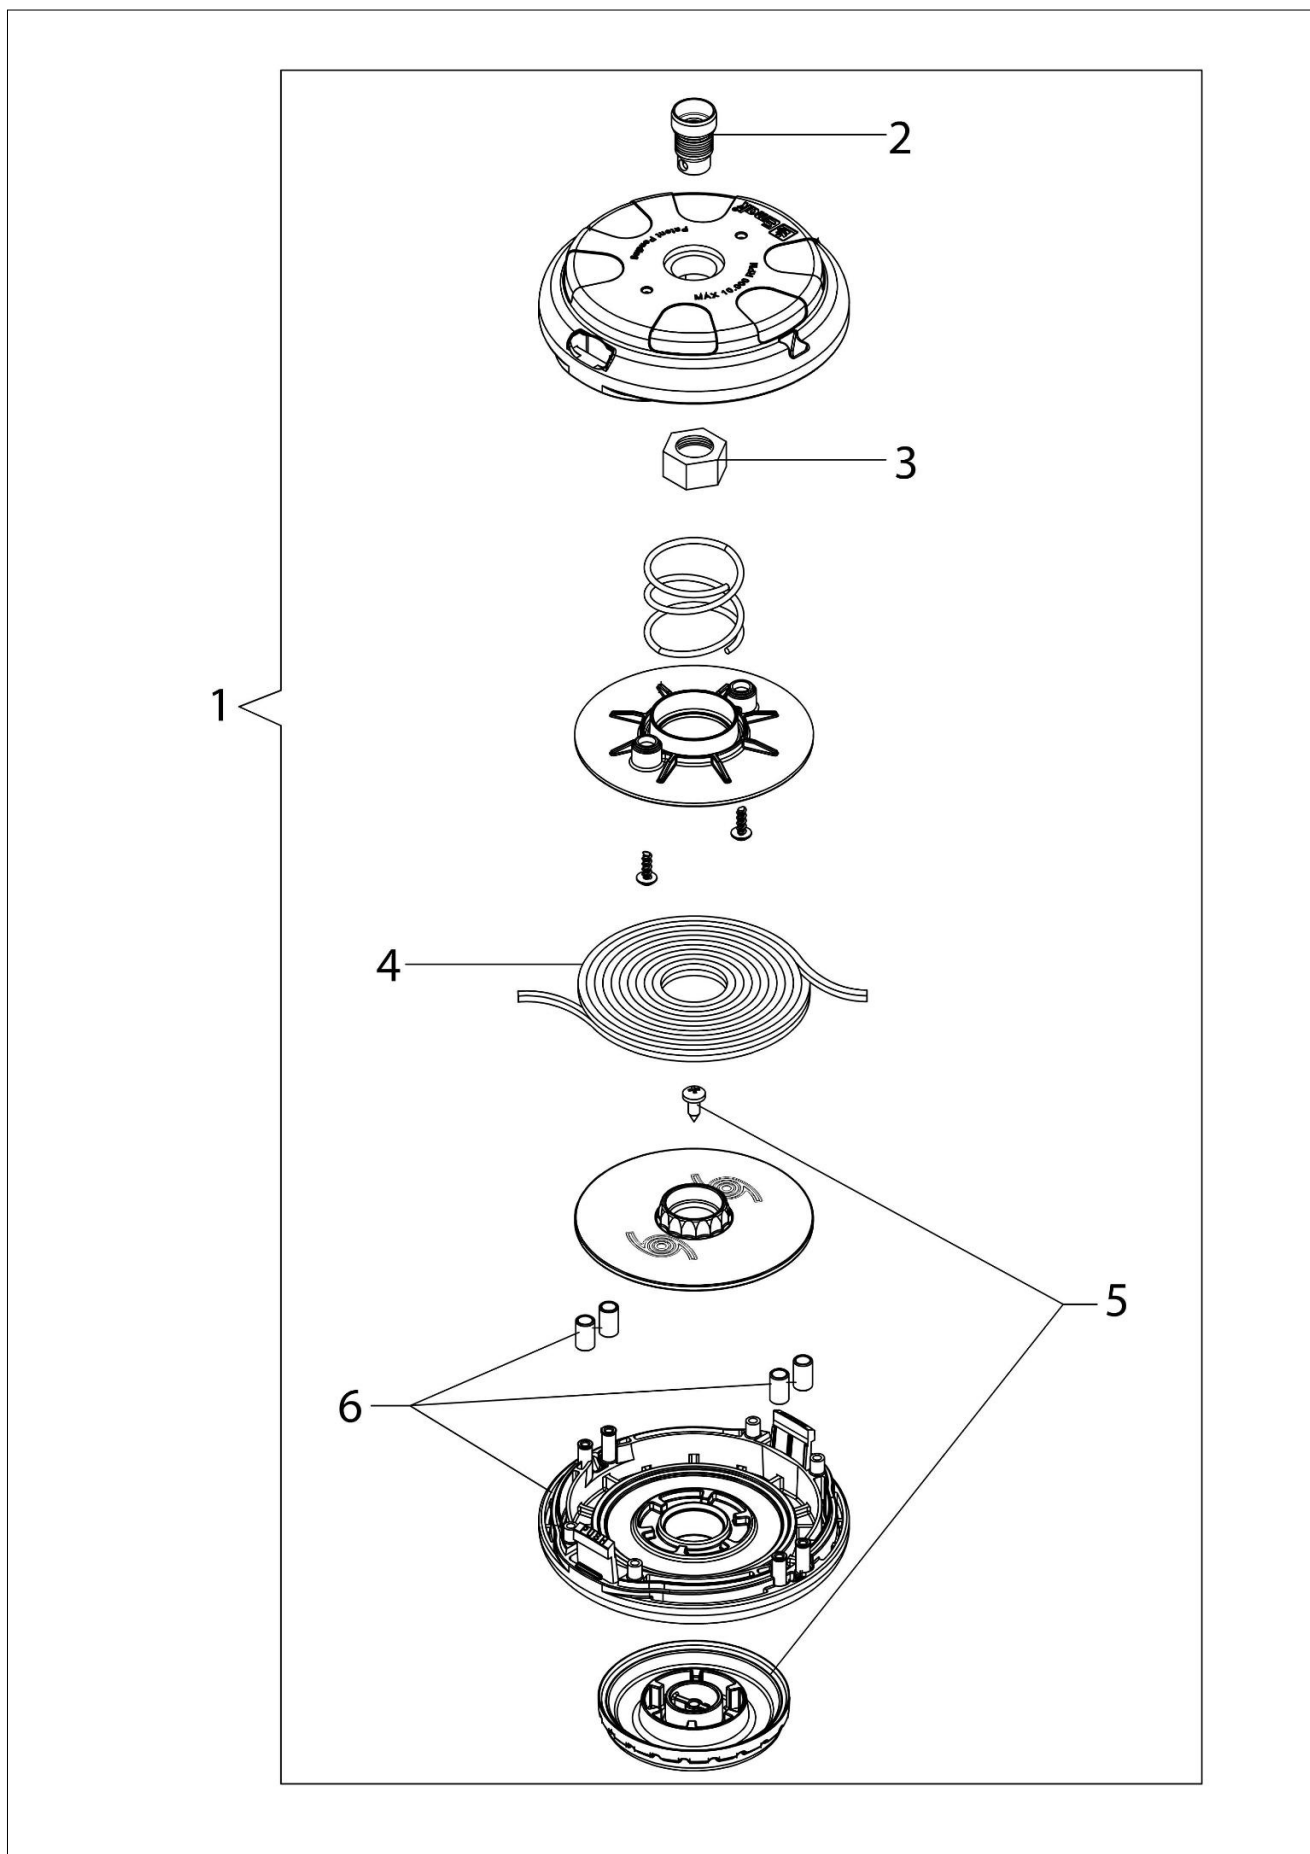

Ilustracja Przeniesienie napędu

Znak	Ilosc	Kod artykul	Opis	Waznosc od	Waznosc do	Notakt	Biuletyny
1	1	61280226AR	Przekładnia kątowna Ø26				
2	1	3025026	Pierścień				
3	1	3024009R	Pierścień				
4	1	3035043	Łożysko				
5	1	072700264CR	Zacisk				
6	8	3819006R	Podkładka				
7	1	3901016	Sruba				
8	1	3906015R	Śruba				
9	1	61280134R	Skrzynia przekładniowa				
10	1	3035045R	Łożysko				
11	1	61170122	Wałek				
12	1	3034008R	Łożysko				
13	1	3025018R	Pierscien				
14	1	3035044	Łożysko				
15	1	61170134	Pierścień uszczelniający				
16	1	61170123	Piasta				
17	1	61170124	Kołnierz				
18	1	61110074R	Oslona				
19	1	3933105	Nakrętka				
20	1		Śruba				
21	1						

Ilustracja Gaznik WT-1150

Znak	Ilosc	Kod artykul	Opis	Waznosc od	Waznosc do	Notakt	Biuletyny
1	2	2318778	Śruba regulacyjna				
2	1	2318671	Zestaw naprawczy				
3	1	2318654R	Gaźnik WT-1150				

Ilustracja Akcesoria

Ilustracja Katalog części zamiennych (Głowica "Load&Go" D.130)

Znak	Ilość	Kod artykuł	Opis	Ważność od	Ważność do	Notakt	Biuletyny
1	1	63129007	Głowica żyłkowa Load & Go			Filo D.2,4 mm; Nylon line D.2,4 mm	
2	1	63120041R	Wkładka				
3	1	63120040R	Nakretka				
4	1	63120031R	Kit Sprężyna				
5	1	63120020AR	Szpula żyłki				
6	1	63120007AR	Pokretło				
7	2	63120001R	Tulejka				
8	1	63120005R	Pokrywa				