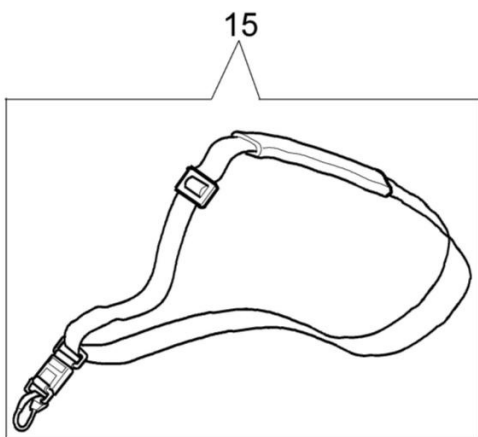

Ilustracja Przeniesienie napędu

Znak	Ilosc	Kod artykul	Opis	Waznosc od	Waznosc do	Notakt	Biuletyny
46	1	072700264CR	Zacisk				

6 ■ KIT RIPARAZIONE
REPAIR KIT

Ilustracja Carburador WYA-58

Znak	Ilosc	Kod artykul	Opis	Waznosc od	Waznosc do	Notakt	Biuletyny
1	1	2318569	Śruba				
2	1	2318703	Podkładka				
3	1	2318580	Śruba				
4	1	2318993	Mocowanie				
5	1	2318568	Sprężyna				
6	1	2318674	Zestaw naprawczy				
7	1	2318571	Pokrywa				
8	1	2318572	Pompa paliwa				
9	4	2318585	Śruba				
10	1	003300204	Filtr paliwa				
11	1	003300201	Wątek napędowy				
12	1	2318577	Nakrętka regulacyjna				
13	1	2318570	Korpus pompy				
14	1	2318189	Pierścień				
15	1	2318748	Zawór				
16	1	2318567	Korpus pompy				

Ilustracja Akcesoria

Znak	Ilosc	Kod artykul	Opis	Waznosc od	Waznosc do	Notakt	Biuletyny
1	1	61459101	Głowica Tap&Go				
2	2	3960040R	Sruba				
3	1	61240161R	Płytką				
4	4	3801010R	Sruba				
5	1	4179113AR	Oslona dodatkowa				
6	1	4174275R	Ostrze				
7	1	61072044BR	Oslona tarczy				
8	2	4199005AR	Tulejka				
9	1	61110076	Wkładka (female)				
10	1	4199004	Sprężyna				
11	1	4199052	Szpuła żyłki				
12	1	4199026A	Pokrywa				
13	1	4095673BR	Tracza 3 noże				
14	1	61170111	Zestaw narzędzi				
15	1	4160463AR	Pas nosny				
16	1	61172041	Zestaw etykiet				
17	4	3819006R	Podkładka				