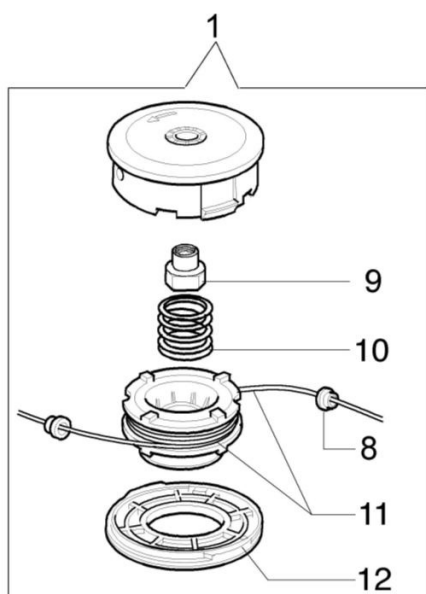

Ilustracja Przeniesienie napędu

Znak	Ilosc	Kod artykul	Opis	Waznosc od	Waznosc do	Notakt	Biuletyny
46	1	072700264CR	Zacisk				

6 ■ KIT RIPARAZIONE
REPAIR KIT

Ilustracja Carburador WYA-58

Znak	Ilosc	Kod artykul	Opis	Waznosc od	Waznosc do	Notakt	Biuletyny
1	1	2318569	Śruba				
2	1	2318703	Podkładka				
3	1	2318580	Śruba				
4	1	2318993	Mocowanie				
5	1	2318568	Sprężyna				
6	1	2318674	Zestaw naprawczy				
7	1	2318571	Pokrywa				
8	1	2318572	Pompa paliwa				
9	4	2318585	Śruba				
10	1	003300204	Filtr paliwa				
11	1	003300201	Wątek napędowy				
12	1	2318577	Nakrętka regulacyjna				
13	1	2318570	Korpus pompy				
14	1	2318189	Pierścień				
15	1	2318748	Zawór				
16	1	2318567	Korpus pompy				

Ilustracja Akcesoria

Znak	Ilosc	Kod artykul	Opis	Waznosc od	Waznosc do	Notakt	Biuletyny
1	1	61459101	Głowica Tap&Go				
2	2	3960040R	Sruba				
3	1	61240161R	Płytką				
4	4	3801010R	Sruba				
5	1	4179113AR	Oslona dodatkowa				
6	1	4174275R	Ostrze				
7	1	61072044BR	Oslona tarczy				
8	2	4199005AR	Tulejka				
9	1	61110076	Wkładka (female)				
10	1	4199004	Sprężyna				
11	1	4199052	Szpuła żyłki				
12	1	4199026A	Pokrywa				
13	1	4095673BR	Tracza 3 noże				
14	1	61170111	Zestaw narzędzi				
15	1	4160463AR	Pas nosny				
16	1	61172041	Zestaw etykiet				
17	4	3819006R	Podkładka				