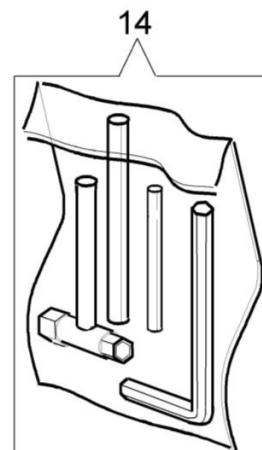

Ilustracja Przeniesienie napędu

Znak	Ilosc	Kod artykul	Opis	Waznosc od	Waznosc do	Notakt	Biuletyny
46	1	072700264CR	Zacisk				

6 ■ KIT RIPARAZIONE
REPAIR KIT

Ilustracja Carburador WYA-58

Znak	Ilosc	Kod artykul	Opis	Waznosc od	Waznosc do	Notakt	Biuletyny
1	1	2318569	Śruba				
2	1	2318703	Podkładka				
3	1	2318580	Śruba				
4	1	2318993	Mocowanie				
5	1	2318568	Sprężyna				
6	1	2318674	Zestaw naprawczy				
7	1	2318571	Pokrywa				
8	1	2318572	Pompa paliwa				
9	4	2318585	Śruba				
10	1	003300204	Filtr paliwa				
11	1	003300201	Wątek napędowy				
12	1	2318577	Nakrętka regulacyjna				
13	1	2318570	Korpus pompy				
14	1	2318189	Pierścień				
15	1	2318748	Zawór				
16	1	2318567	Korpus pompy				

Ilustracja Akcesoria

Znak	Ilosc	Kod artykul	Opis	Waznosc od	Waznosc do	Notakt	Biuletyny
1	1	61459101	Głowica Tap&Go				
2	2	3960040R	Sruba				
3	1	61240161R	Płytką				
4	4	3801010R	Sruba				
5	1	4179113AR	Oslona dodatkowa				
6	1	4174275R	Ostrze				
7	1	61072044BR	Oslona tarczy				
8	2	4199005AR	Tulejka				
9	1	61110076	Wkładka (female)				
10	1	4199004	Sprężyna				
11	1	4199052	Szpuła żyłki				
12	1	4199026A	Pokrywa				
13	1	4095673BR	Tracza 3 noże				
14	1	61170111	Zestaw narzędzi				
15	1	4160463AR	Pas nosny				
16	1	61172041	Zestaw etykiet				
17	4	3819006R	Podkładka				