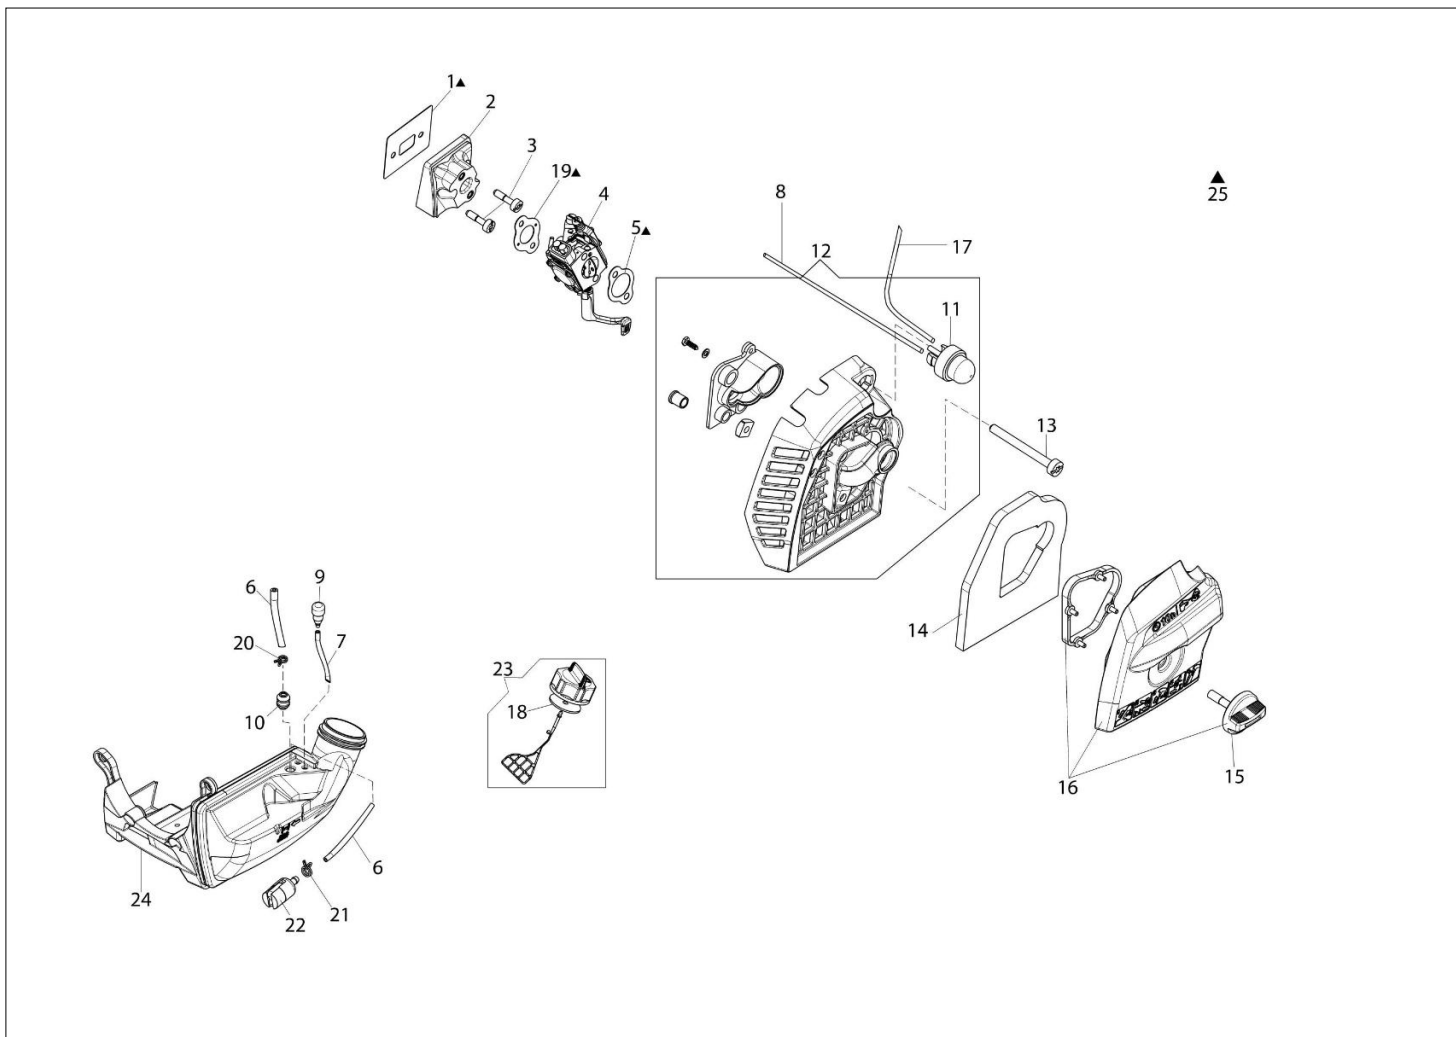

Katalog części zamiennych (Głowica "Load&Go" D.130)

Katalog części zamiennych (Głowica "Speed&Go")

Ilustracja Silnik

Znak	Ilość	Kod artykuł	Opis	Ważność od	Ważność do	Notakt	Biuletyny
1	1	61370302R	Oslona			Grigio; Grey	
2	4	3891036R	Śruba				
3	6	3891048R	Sruba				
4	1	61370085R	Skrzynia korbowa kpl.				
5	3	3891051R	Śruba				
6	2	3034007R	Łożysko				
7	1	094600126	Waz				
8	1	61370189R	Pokrywa			Rosso; Red	
9	1	3893060R	Sruba				
10	1	56600036R	Tlumik kpl.				
11	1	61370571R	Deflektor				
12	1	3055112R	Swieca zaplonowa				
13	1	58070011R	Uszczelka				
14	2	61370575R	Pierscien tłokowy				
15	2	58070166BR	Pierscien				
16	5	61280044R	Sworzeń				
17	1	61370605	Tlok kpl. Ø32				
18	1	61370606	Cylinder kpl. Ø32				
19	1	61370254	Zestaw tuleja rolki i dystans				
20	1	61370255	Zestaw uszczelek				
21	1	58070045R	Walek				
22	2	3050042R	Pierscien uszczelniający				
23	2	3025018R	Pierscien				

Ilustracja Układ zapłonowy / Sprzęgło

Znak	Ilość	Kod artykuł	Opis	Ważność od	Ważność do	Notakt	Biuletyny
1	1	2501002R	Cewka zapłonowa				
2	1	50050127	Sprężyna				
3	2	50160218AR	Dystans				
4	2	3891020R	Sruba				
5	1	61370059R	Przewód				
6	3	3891038R	Sruba				
7	1	3893060R	Sruba				
8	1	61370082BR	Uchwyt				
9	2	3891053R	Sruba				
10	1	61370574R	Linka rozrusznika				
11	1	61070036R	Sprężyna				
12	1	61370022AR	Koło linowe rozrusznika				
13	1	61370237R	Sprężyna				
14	1	61370023AR	Zębatka napędowa				
15	1	50160024	Sruba				
16	1	61370231AR	Rozrusznik kpl.			Rosso; Red	
17	2	58070219R	Zabierak				
18	2	61070039R	Sprężyna				
19	1	58070221R	Zabierak sprzęgła				
20	1	3064034	Podkładka				
21	1	58070133R	Koło magnesowe				
22	1	3912014R	Nakretka				
23	1	61070090R					
24	1	61370557					
25	2						
26	3						
27	1						
28	1						
29	1						
30	1						
31	1						
32	1						
33	4						
34	3						
35	1						
36	4						
37	1						
38	2						
39	1						
40	1						
41	1						
42	1						
43	2						