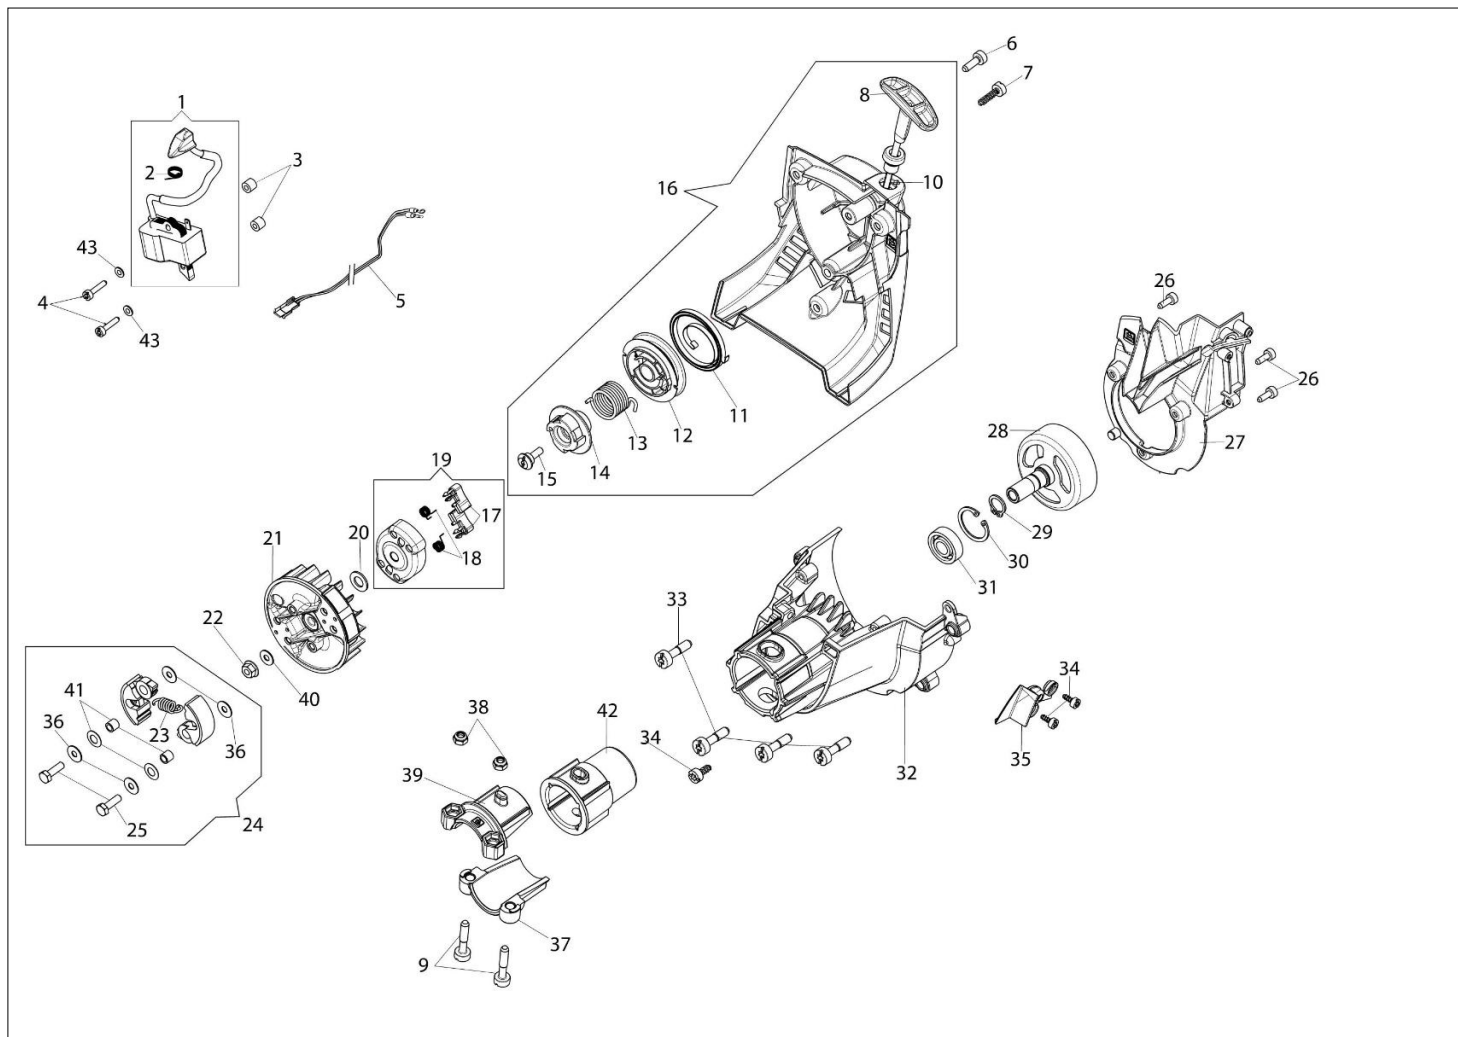

Katalog części zamiennych (Głowica "Load&Go" D.130)

Katalog części zamiennych (Głowica "Speed&Go")

Ilustracja Silnik

Znak	Ilość	Kod artykuł	Opis	Ważność od	Ważność do	Notakt	Biuletyny
1	1	61370302R	Oslona			Grigio; Grey	
2	4	3891036R	Śruba				
3	6	3891048R	Sruba				
4	1	61370085R	Skrzynia korbowa kpl.				
5	3	3891051R	Śruba				
6	2	3034007R	Łożysko				
7	1	094600126	Waz				
8	1	61370189R	Pokrywa			Rosso; Red	
9	1	3893060R	Sruba				
10	1	56600036R	Tlumik kpl.				
11	1	61370571R	Deflektor				
12	1	3055112R	Swieca zaplonowa				
13	1	58070011R	Uszczelka				
14	2	61370575R	Pierscien tłokowy				
15	2	58070166BR	Pierscien				
16	5	61280044R	Sworzeń				
17	1	61370605	Tlok kpl. Ø32				
18	1	61370606	Cylinder kpl. Ø32				
19	1	61370254	Zestaw tuleja rolki i dystans				
20	1	61370255	Zestaw uszczelek				
21	1	58070045R	Walek				
22	2	3050042R	Pierscien uszczelniający				
23	2	3025018R	Pierscien				

Ilustracja Układ zapłonowy / Sprzęgło

Znak	Ilość	Kod artykuł	Opis	Ważność od	Ważność do	Notakt	Biuletyny
1	1	2501002R	Cewka zapłonowa				
2	1	50050127	Sprężyna				
3	2	50160218AR	Dystans				
4	2	3891020R	Sruba				
5	1	61370059R	Przewód				
6	3	3891038R	Sruba				
7	1	3893060R	Sruba				
8	1	61370082BR	Uchwyt				
9	2	3891053R	Sruba				
10	1	61370574R	Linka rozrusznika				
11	1	61070036R	Sprężyna				
12	1	61370022AR	Koło linowe rozrusznika				
13	1	61370237R	Sprężyna				
14	1	61370023AR	Zębatka napędowa				
15	1	50160024	Sruba				
16	1	61370231AR	Rozrusznik kpl.			Rosso; Red	
17	2	58070219R	Zabierak				
18	2	61070039R	Sprężyna				
19	1	58070221R	Zabierak sprzęgła				
20	1	3064034	Podkładka				
21	1	58070133R	Koło magnesowe				
22	1	3912014R	Nakretka				
23	1	61070090R					
24	1	61370557					
25	2						
26	3						
27	1						
28	1						
29	1						
30	1						
31	1						
32	1						
33	4						
34	3						
35	1						
36	4						
37	1						
38	2						
39	1						
40	1						
41	1						
42	1						
43	2						