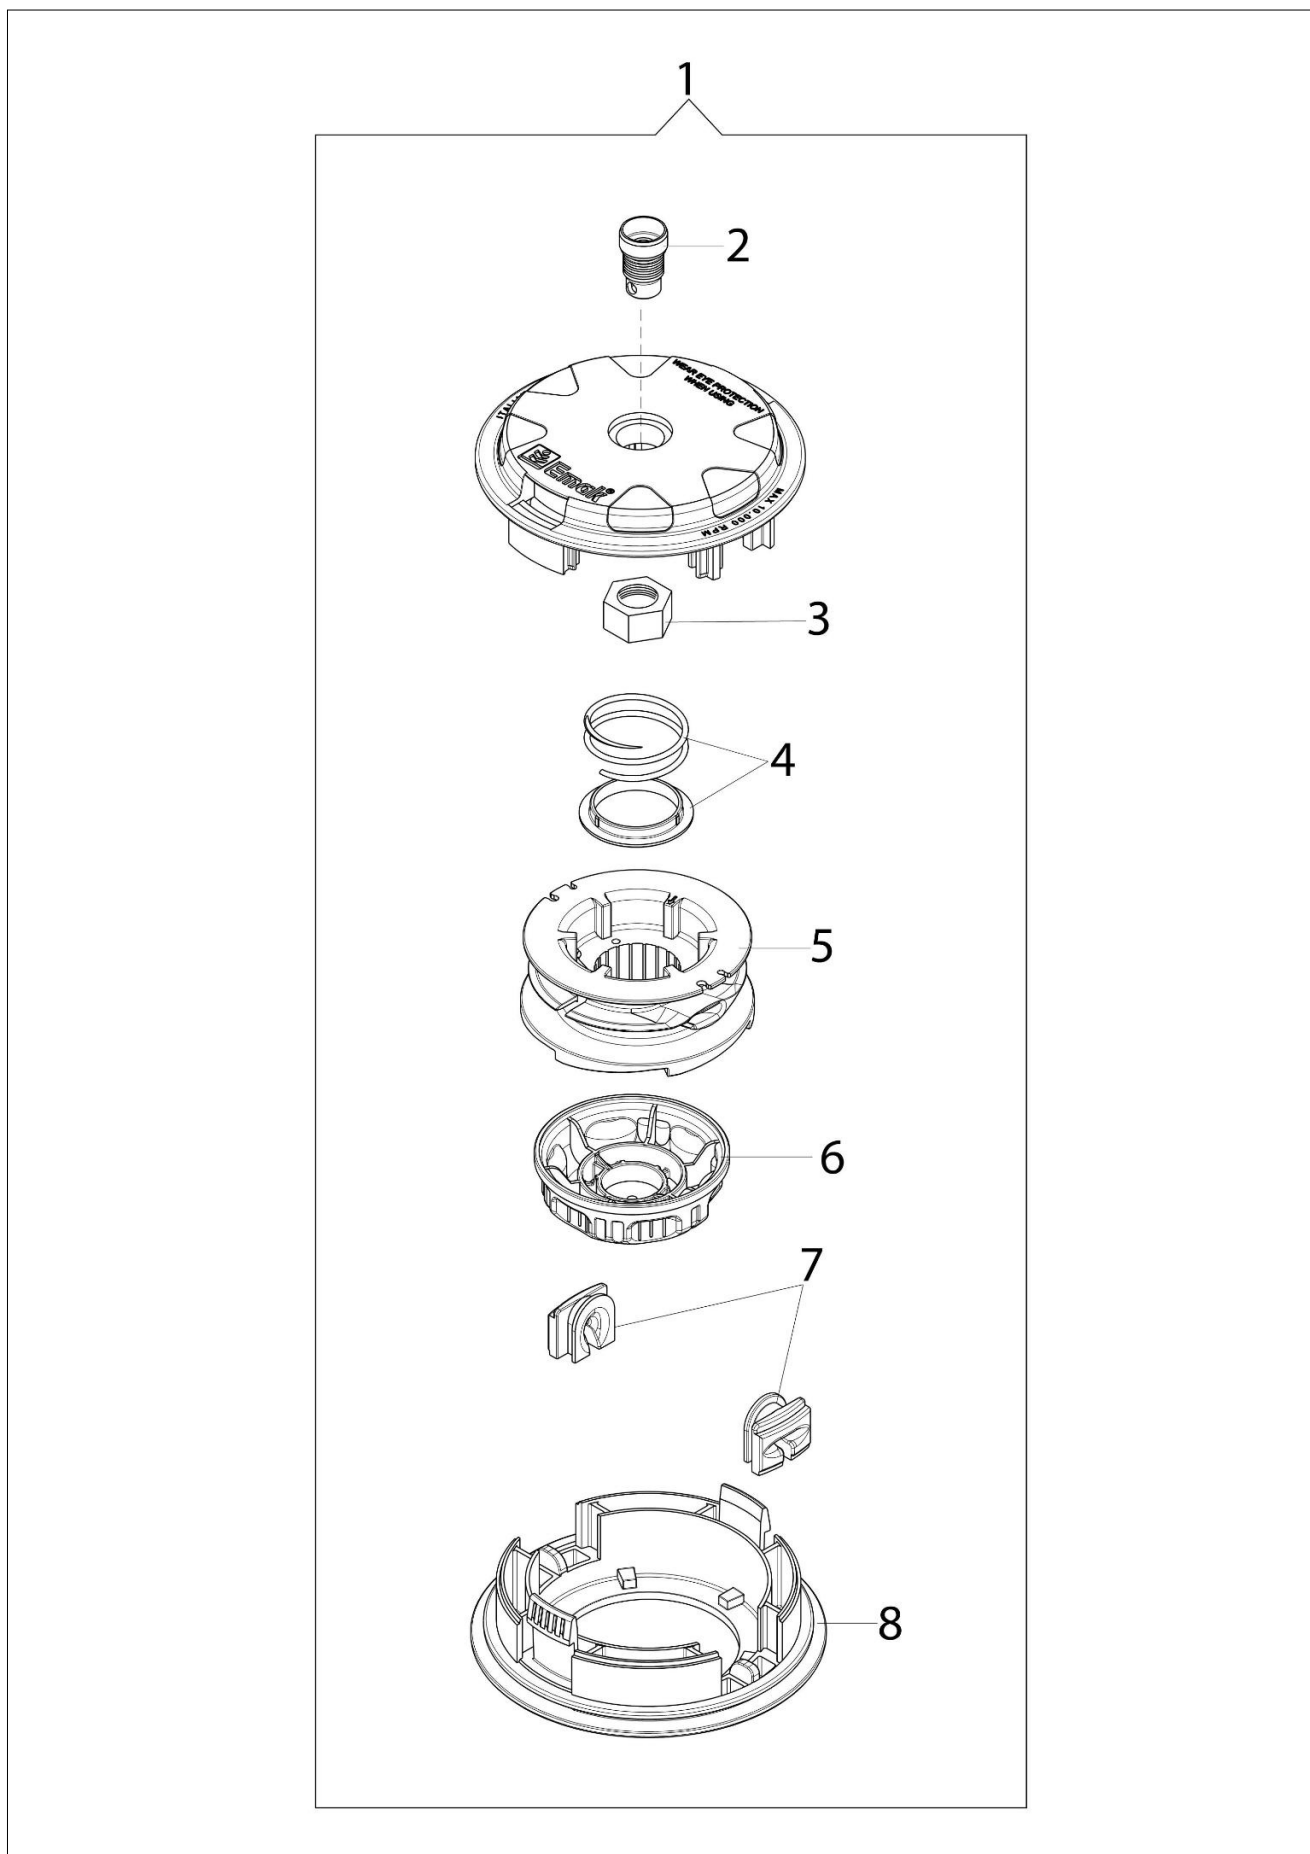

Ilustracja Przeniesienie napędu

Znak	Ilosc	Kod artykul	Opis	Waznosc od	Waznosc do	Notakt	Biuletyny
46	1	61170123	Piasta				
47	1	61170124	Kołnierz				

Ilustracja Akcesoria

Znak	Ilosc	Kod artykul	Opis	Waznosc od	Waznosc do	Notakt	Biuletyny
1	1	4095681AR	Tracza 4 zeby			Optional	
2	1	4095673BR	Tracza 3 noze				
3	1	4179164R	Pas nośny				
4	1	61370608	Zestaw etykiet				
5	1	61370211R	Zestaw narzedzi				
6	2	3891038R	Sruba				
7	2	094600054R	Podkladka				
8	1	61370161AR	Ostrze				
9	1	61370636	Oslona dodatkowa				
10	1	61370633	Oslona tarczy			Rosso; Red	
11	2	3893016AR	Sruba				

Ilustracja Gaźnik

Znak	Ilość	Kod artykuł	Opis	Ważność od	Ważność do	Notakt	Biuletyny
1	1	2318265R	Gaźnik				
2	2	2318837	Sruba regulacyjna				
3	2	2318867R	Pokrywa				
4	1	2318671	Zestaw naprawczy				

Ilustracja Katalog części zamiennych (Głowica "Load&Go" D.130)