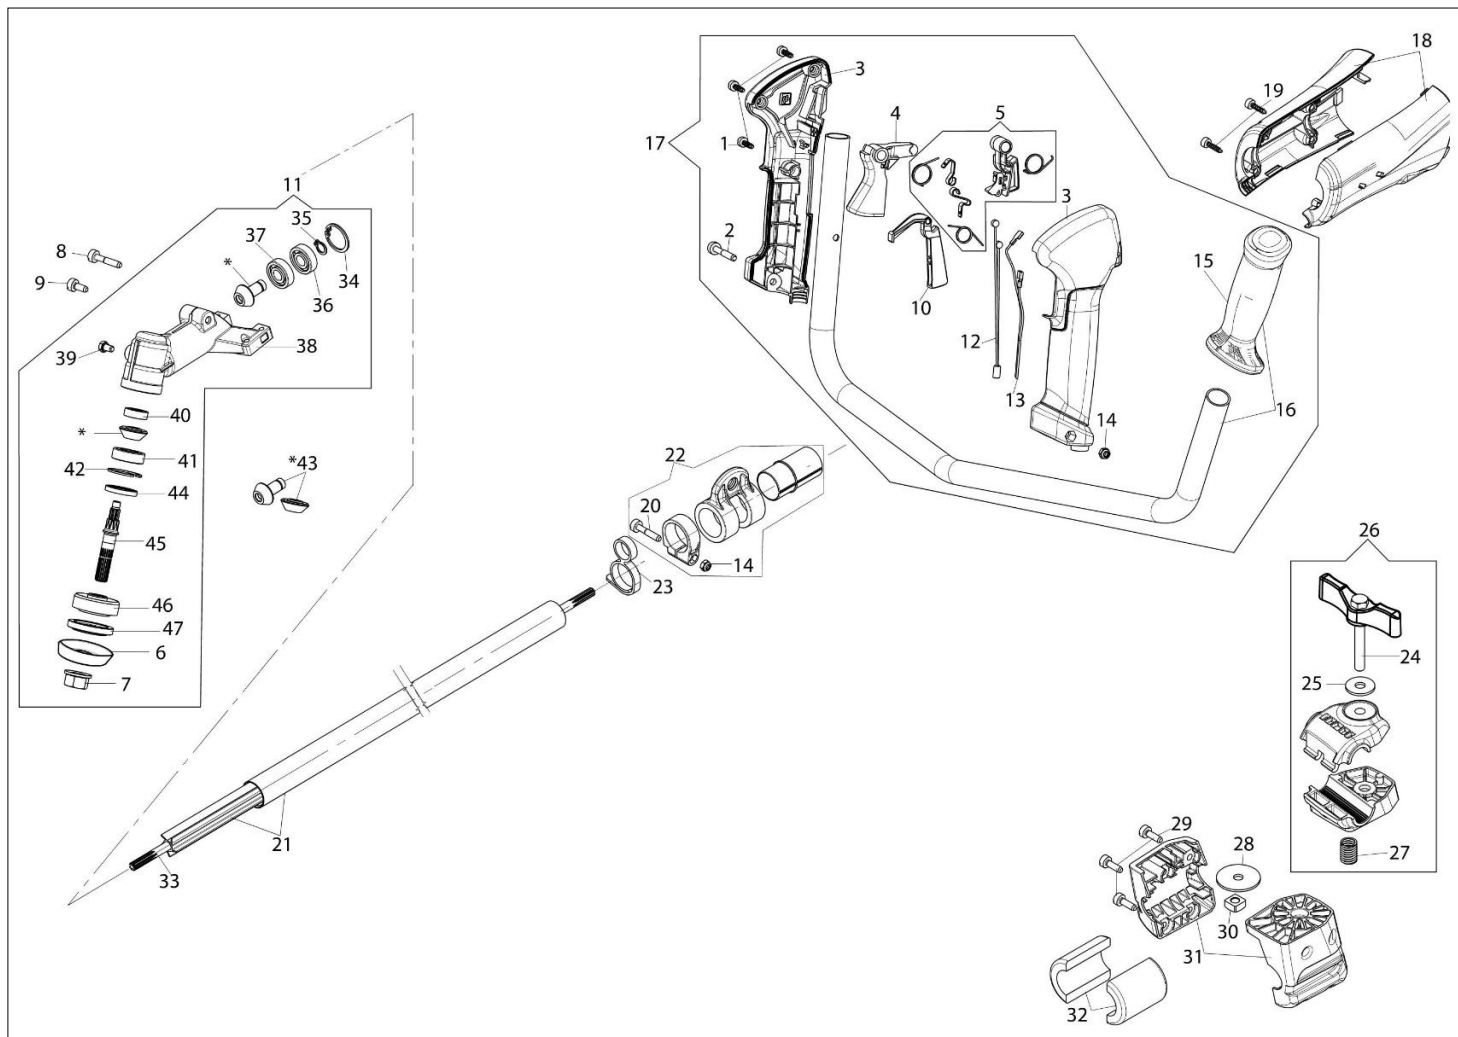

Ilustracja Przeniesienie napędu

Znak	Ilosc	Kod artykul	Opis	Waznosc od	Waznosc do	Notakt	Biuletyny
1	3	3893016AR	Sruba				
2	1	3891054R	Sruba				
3	1	61380097	Uchwyty kilka			Grigio; Grey	
4	1	61370308R	Dźwignia gazu				
5	1	61370294	Dzwignia				
6	1	61110074R	Oslona				
7	1	3933105	Nakrętka				
8	1	3891053R	Sruba				
9	1	3891036R	Śruba				
10	1	61370114R	Dzwignia				
11	1	61370559A	Przekładnia katowa				
12	1	61370116BR	Linka gazu				
13	1	61370117R	Przewód				
14	2	3914003R	Nakretka				
15	1	61040140R	Pokrętło				
16	1	61370108AR	Uchwyt				
17	1	61370273	Uchwyt kpl.			Grigio; Grey	
18	1	61370268	Pokrywa			Grigio; Grey	
19	4	3893060R	Sruba				
20	1	3801015R	Sruba				
21	1	61370045R	Oslona Ø24				
22	1	61370134AR	Taśma				
23	1	61170132R	Przelotka				
24	1	61042030R	Pokretlo				
25	1	3918013R	Podkładka				
26	1	61370274A	Piasta kpl.				
27	1	61040044R	Sprezyna				
28	1	66030012R	Podkładka				
29	4	3891038R	Sruba				
30	1	3980011	Nakrętka				
31	1		Podstawa/uchwyt				
32	2		Amortyzator				
33	1		Walek napedowy				
34	1		Pierścień				
35	1		Pierścień				
36	1		Łożysko				
37	1						
38	1						
39	1						
40	1						
41	1						
42	1						
43	1