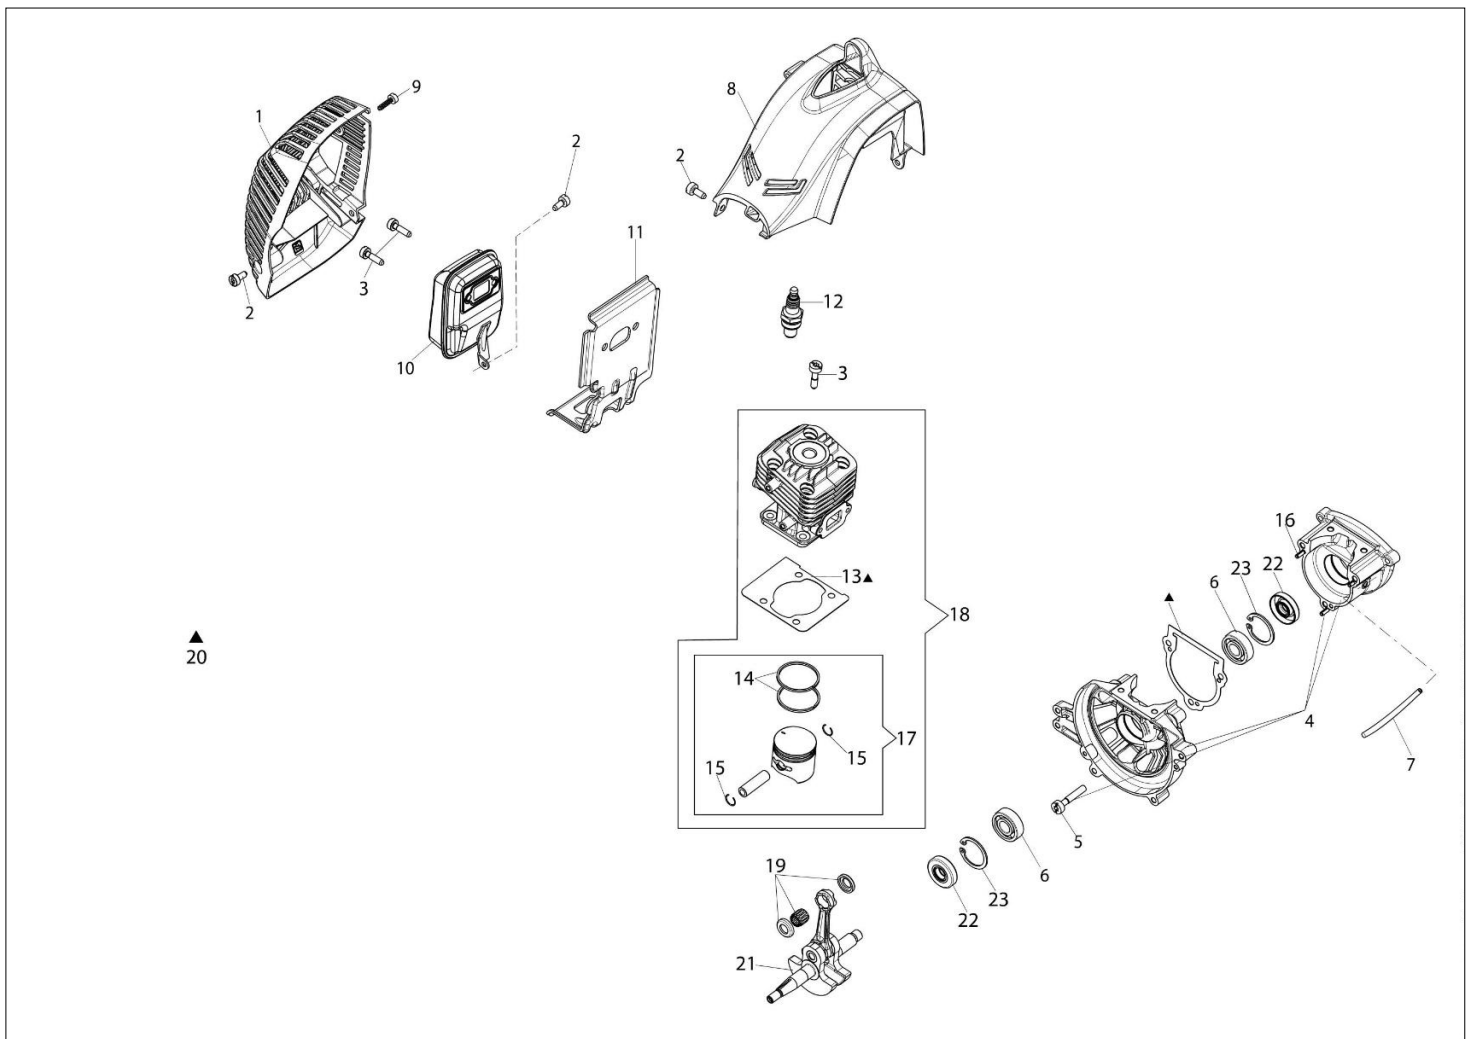

Katalog części zamiennych (Głowica "Load&Go" D.130)

Katalog części zamiennych (Głowica "Speed&Go")

Ilustracja Silnik

Znak	Ilość	Kod artykuł	Opis	Ważność od	Ważność do	Notakt	Biuletyny
1	1	61370302R	Oslona			Grigio; Grey	
2	4	3891036R	Śruba				
3	6	3891048R	Sruba				
4	1	61370085R	Skrzynia korbowa kpl.				
5	3	3891051R	Śruba				
6	2	3034007R	Łożysko				
7	1	094600126	Waz				
8	1	61370189R	Pokrywa			Rosso; Red	
9	1	3893060R	Sruba				
10	1	56600036R	Tlumik kpl.				
11	1	61370571R	Deflektor				
12	1	3055112R	Swieca zaplonowa				
13	1	58070011R	Uszczelka				
14	2	61370575R	Pierscien tłokowy				
15	2	58070166BR	Pierscien				
16	5	61280044R	Sworzeń				
17	1	61370605	Tlok kpl. Ø32				
18	1	61370606	Cylinder kpl. Ø32				
19	1	61370254	Zestaw tuleja rolki i dystans				
20	1	61370255	Zestaw uszczelek				
21	1	58070045R	Walek				
22	2	3050042R	Pierscien uszczelniający				
23	2	3025018R	Pierscien				

Ilustracja Układ zapłonowy / Sprzęgło

Znak	Ilość	Kod artykuł	Opis	Ważność od	Ważność do	Notakt	Biuletyny
1	1	2501002R	Cewka zapłonowa				
2	1	50050127	Sprężyna				
3	2	50160218AR	Dystans				
4	2	3891020R	Sruba				
5	1	61370059R	Przewód				
6	3	3891038R	Sruba				
7	1	3893060R	Sruba				
8	1	61370082BR	Uchwyt				
9	2	3891053R	Sruba				
10	1	61370574R	Linka rozrusznika				
11	1	61070036R	Sprężyna				
12	1	61370022AR	Koło linowe rozrusznika				
13	1	61370237R	Sprężyna				
14	1	61370023AR	Zębatka napędowa				
15	1	50160024	Sruba				
16	1	61370231AR	Rozrusznik kpl.			Rosso; Red	
17	2	58070219R	Zabierak				
18	2	61070039R	Sprężyna				
19	1	58070221R	Zabierak sprzęgła				
20	1	3064034	Podkładka				
21	1	58070133R	Koło magnesowe				
22	1	3912014R	Nakretka				
23	1	61070090R					
24	1	61370557					
25	2						
26	3						
27	1						
28	1						
29	1						
30	1						
31	1						
32	1						
33	4						
34	3						
35	1						
36	4						
37	1						
38	2						
39	1						
40	1						
41	1						
42	1						
43	2						