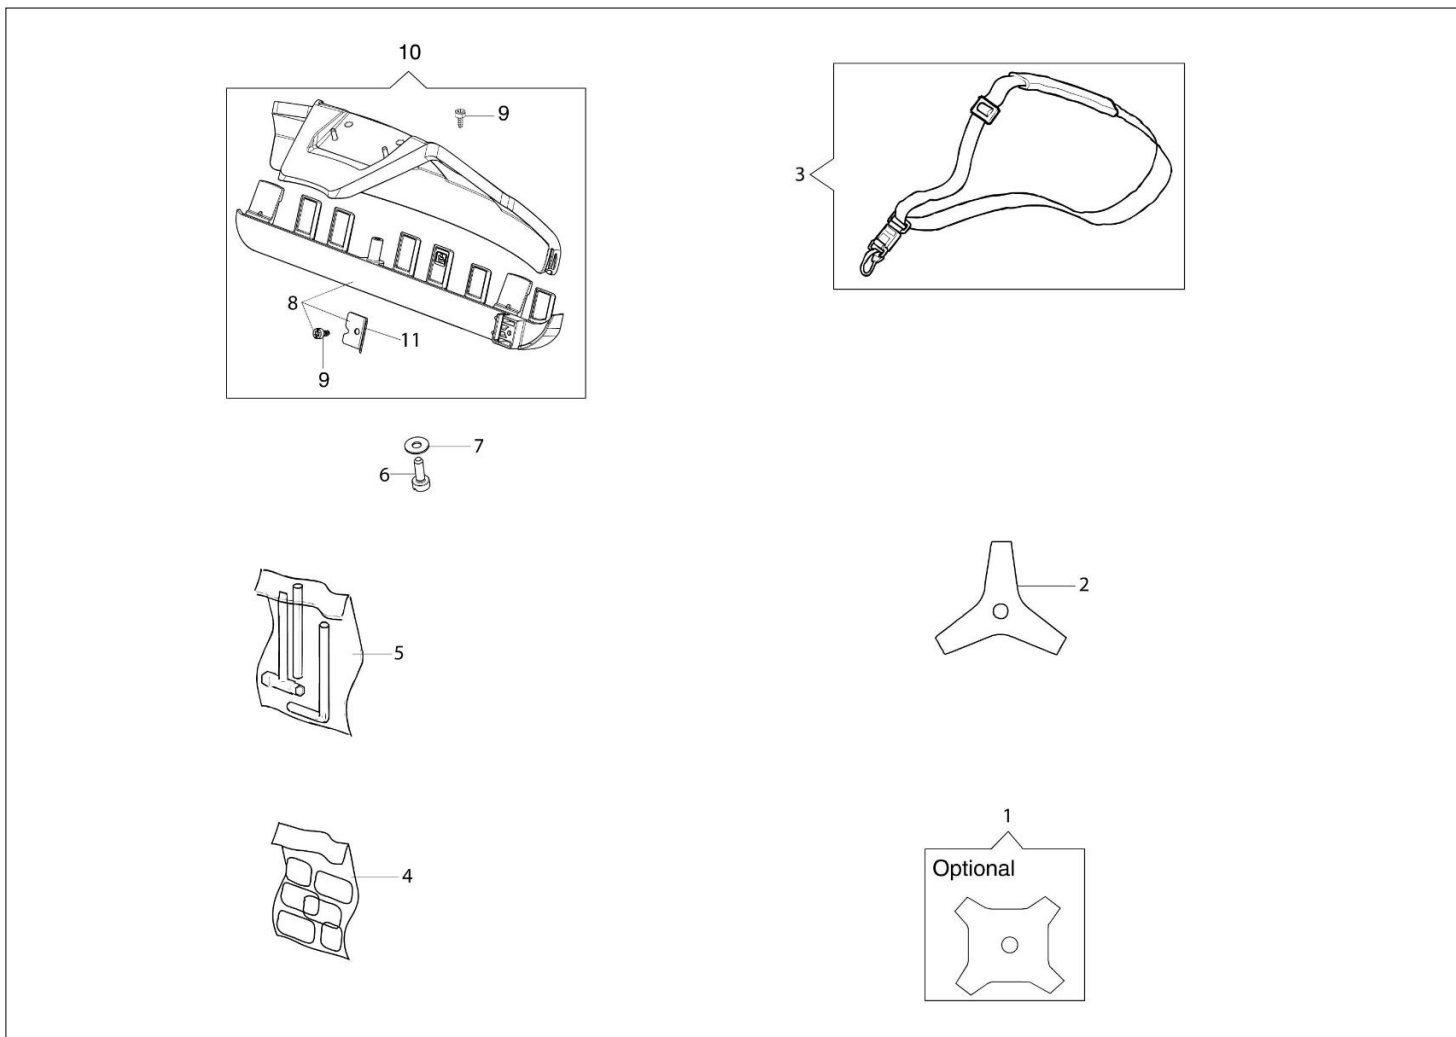

Ilustracja Akcesoria

Znak	Ilosc	Kod artykul	Opis	Waznosc od	Waznosc do	Notakt	Biuletyny
1	1	4095681AR	Tracza 4 zeby			Optional	
2	1	4095673BR	Tracza 3 noze				
3	1	4160463AR	Pas nosny				
4	1	61370608	Zestaw etykiet				
5	1	61370211R	Zestaw narzedzi				
6	2	3891038R	Sruba				
7	2	094600054R	Podkladka				
8	1	61370636	Oslona dodatkowa				
9	2	3893016AR	Sruba				
10	1	61370633	Oslona tarczy			Rosso; Red	
11	1	61370161AR	Ostrze