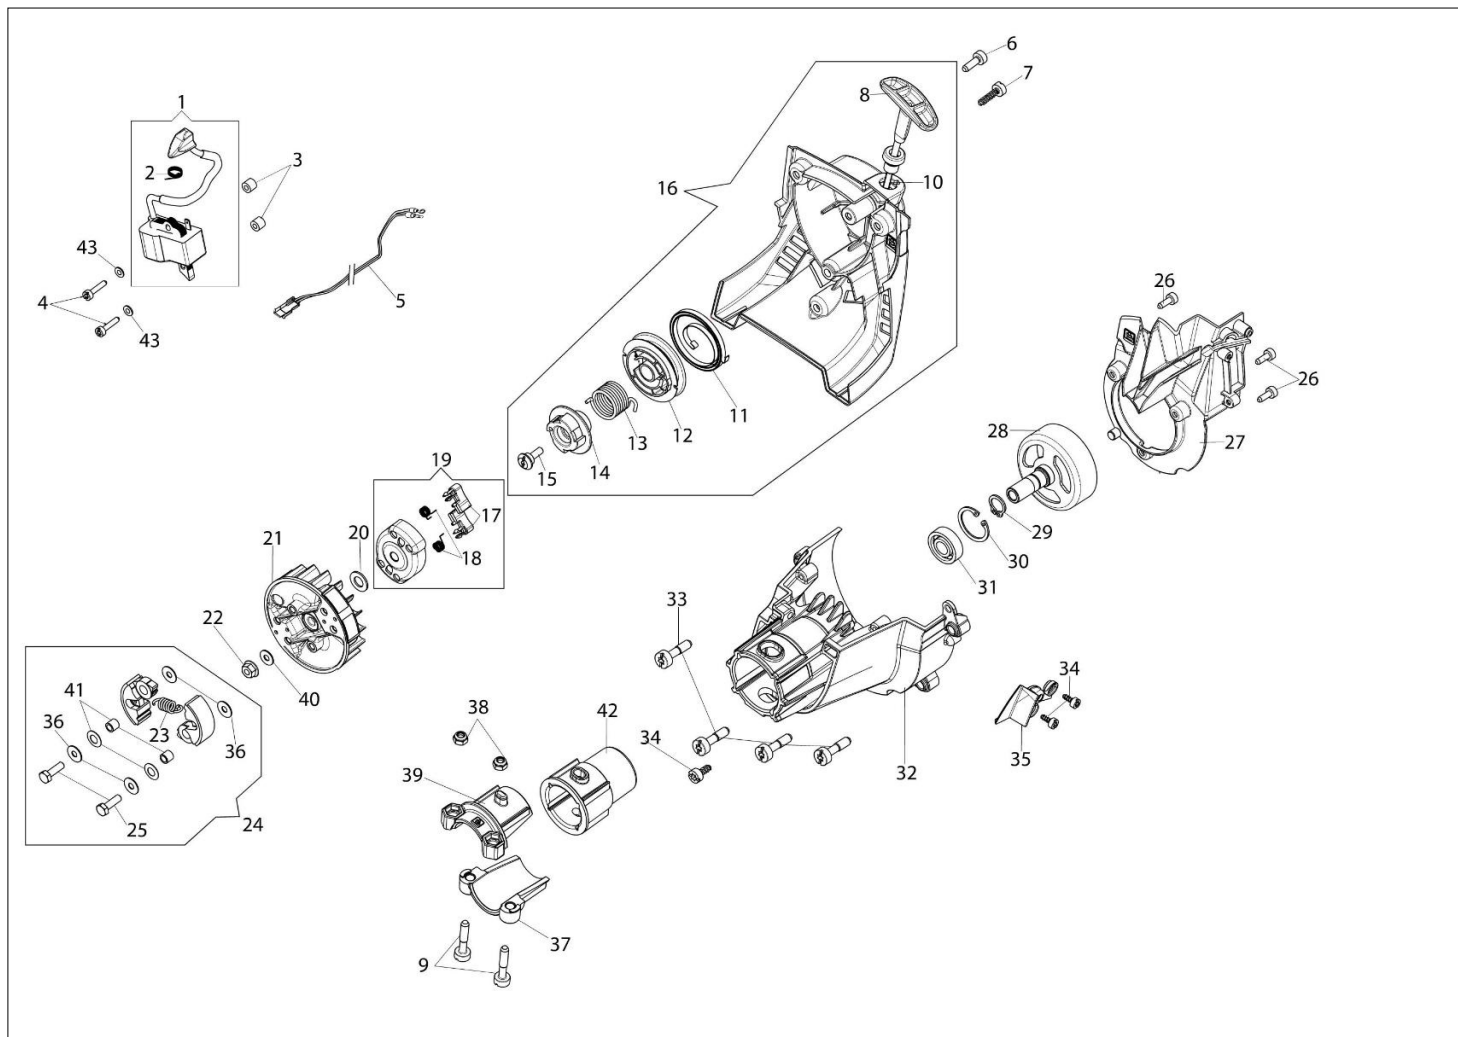

Katalog części zamiennych (Głowica "Load&Go" D.130)

Katalog części zamiennych (Głowica "Speed&Go")

Ilustracja Silnik

Znak	Ilosc	Kod artykul	Opis	Waznosc od	Waznosc do	Notakt	Biuletyny
1	1	61370302R	Oslona			Grigio; Grey	
2	4	3891036R	Śruba				
3	6	3891048R	Sruba				
4	1	61370085R	Skrzynia korbowa kpl.				
5	3	3891051R	Śruba				
6	2	3034007R	Łożysko				
7	1	094600126	Waz				
8	1	61370189R	Pokrywa			Rosso; Red	
9	1	3893060R	Sruba				
10	1	56600036R	Tlumik kpl.				
11	1	61370571R	Deflektor				
12	1	3055112R	Swieca zaplonowa				
13	1	58070011R	Uszczelka				
14	2	61370575R	Pierscien tłokowy				
15	2	58070166BR	Pierscien				
16	5	61280044R	Sworzeń				
17	1	61370605	Tlok kpl. Ø32				
18	1	61370606	Cylinder kpl. Ø32				
19	1	61370254	Zestaw tuleja rolki i dystans				
20	1	61370255	Zestaw uszczelek				
21	1	58070045R	Walek				
22	2	3050042R	Pierscien uszczelniajacy				
23	2	3025018R	Pierscien				

Ilustracja Układ zapłonowy / Sprzęgło

Znak	Ilość	Kod artykuł	Opis	Ważność od	Ważność do	Notakt	Biuletyny
1	1	2501002R	Cewka zapłonowa				
2	1	50050127	Sprężyna				
3	2	50160218AR	Dystans				
4	2	3891020R	Sruba				
5	1	61370059R	Przewód				
6	3	3891038R	Sruba				
7	1	3893060R	Sruba				
8	1	61370082BR	Uchwyt				
9	2	3891053R	Sruba				
10	1	61370574R	Linka rozrusznika				
11	1	61070036R	Sprężyna				
12	1	61370022AR	Koło linowe rozrusznika				
13	1	61370237R	Sprężyna				
14	1	61370023AR	Zebątka napędowa				
15	1	50160024	Sruba				
16	1	61370231AR	Rozrusznik kpl.			Rosso; Red	
17	2	58070219R	Zabierak				
18	2	61070039R	Sprężyna				
19	1	58070221R	Zabierak sprzęgła				
20	1	3064034	Podkładka				
21	1	58070133R	Koło magnesowe				
22	1	3912014R	Nakretka				
23	1	61070090R					
24	1	61370557					
25	2						
26	3						
27	1						
28	1						
29	1						
30	1						
31	1						
32	1						
33	4						
34	3						
35	1						
36	4						
37	1						
38	2						
39	1						
40	1						
41	1						
42	1						
43	2						