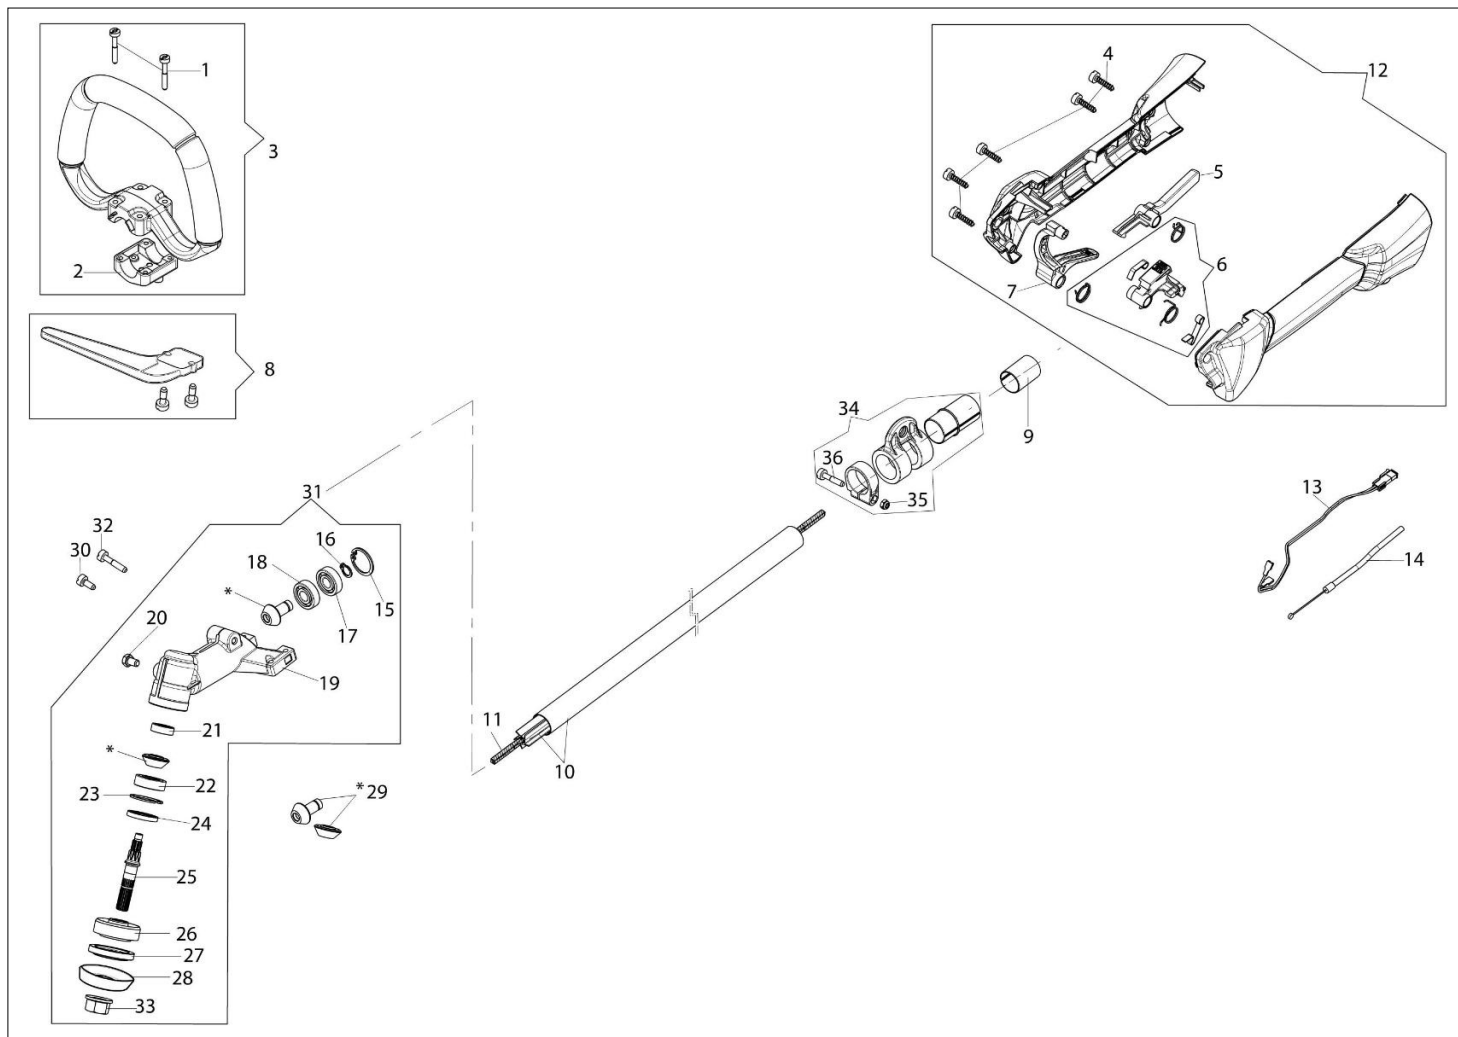

Ilustracja Przeniesienie napędu

Znak	Ilosc	Kod artykul	Opis	Waznosc od	Waznosc do	Notakt	Biuletyny
1	4	3891054R	Sruba				
2	1	61370183R	Blokada				
3	1	61370271	Uchwyt			Grigio; Grey	
4	5	3893060R	Sruba				
5	1	61370043R	Dźwignia				
6	1	61370260	Dźwignia				
7	1	61370044AR	Dźwignia gazu				
8	1	61370269	Oslona				
9	1	61370198R	Dystans				
10	1	61370045R	Oslona Ø24				
11	1	61170075R	Walek napedowy				
12	1	61370270A	Kompletny uchwyt			Grigio; Grey	
13	1	61370032AR	Przewód				
14	1	61370220AR	Linka gazu				
15	1	3025026	Pierścień				
16	1	3024009R	Pierścień				
17	1	3035044	Łożysko				
18	1	3035043	Łożysko				
19	1	61170119AR	Skrzynia przekładniowa				
20	1	3906015R	Śruba				
21	1	3035045R	Łożysko				
22	1	3034008R	Łożysko				
23	1	3025018R	Pierscien				
24	1	61170134	Pierścień uszczelniający				
25	1	61170122	Walek				
26	1	61170123	Piasta				
27	1	61170124	Kołnierz				
28	1	61110074R	Oslona				
29	1	61370298