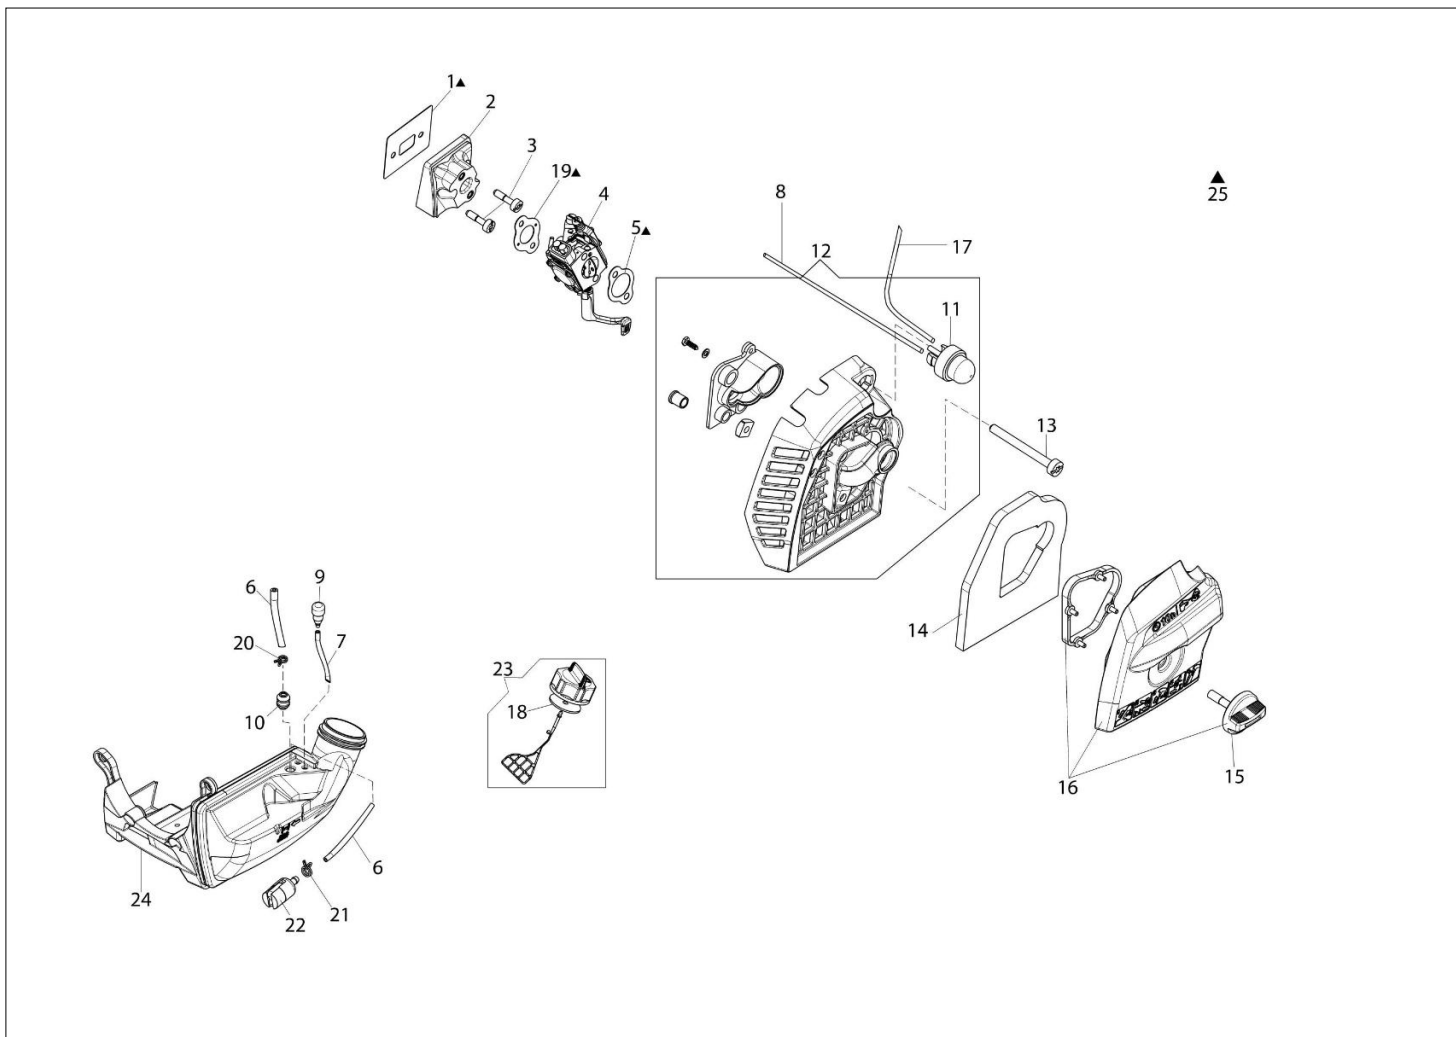

Katalog części zamiennych (Głowica "Load&Go" D.130)

Katalog części zamiennych (Głowica "Speed&Go")

Ilustracja Silnik

Znak	Ilosc	Kod artykul	Opis	Waznosc od	Waznosc do	Notakt	Biuletyny
1	1	61370302R	Oslona			Grigio; Grey	
2	4	3891036R	Śruba				
3	6	3891048R	Sruba				
4	1	61370085R	Skrzynia korbowa kpl.				
5	3	3891051R	Śruba				
6	2	3034007R	Łożysko				
7	1	094600126	Waz				
8	1	61370189R	Pokrywa			Rosso; Red	
9	1	3893060R	Sruba				
10	1	56600036R	Tlumik kpl.				
11	1	61370571R	Deflektor				
12	1	3055112R	Swieca zaplonowa				
13	1	58070011R	Uszczelka				
14	2	61370575R	Pierscien tłokowy				
15	2	58070166BR	Pierscien				
16	5	61280044R	Sworzeń				
17	1	61370605	Tlok kpl. Ø32				
18	1	61370606	Cylinder kpl. Ø32				
19	1	61370254	Zestaw tuleja rolki i dystans				
20	1	61370255	Zestaw uszczelek				
21	1	58070045R	Walek				
22	2	3050042R	Pierscien uszczelniajacy				
23	2	3025018R	Pierscien				

Ilustracja Układ zapłonowy / Sprzęgło

Znak	Ilość	Kod artykuł	Opis	Ważność od	Ważność do	Notakt	Biuletyny
1	1	2501002R	Cewka zapłonowa				
2	1	50050127	Sprężyna				
3	2	50160218AR	Dystans				
4	2	3891020R	Sruba				
5	1	61370059R	Przewód				
6	3	3891038R	Sruba				
7	1	3893060R	Sruba				
8	1	61370082BR	Uchwyt				
9	2	3891053R	Sruba				
10	1	61370574R	Linka rozrusznika				
11	1	61070036R	Sprężyna				
12	1	61370022AR	Koło linowe rozrusznika				
13	1	61370237R	Sprężyna				
14	1	61370023AR	Zebątka napędowa				
15	1	50160024	Sruba				
16	1	61370231AR	Rozrusznik kpl.			Rosso; Red	
17	2	58070219R	Zabierak				
18	2	61070039R	Sprężyna				
19	1	58070221R	Zabierak sprzęgła				
20	1	3064034	Podkładka				
21	1	58070133R	Koło magnesowe				
22	1	3912014R	Nakretka				
23	1	61070090R					
24	1	61370557					
25	2						
26	3						
27	1						
28	1						
29	1						
30	1						
31	1						
32	1						
33	4						
34	3						
35	1						
36	4						
37	1						
38	2						
39	1						
40	1						
41	1						
42	1						
43	2						