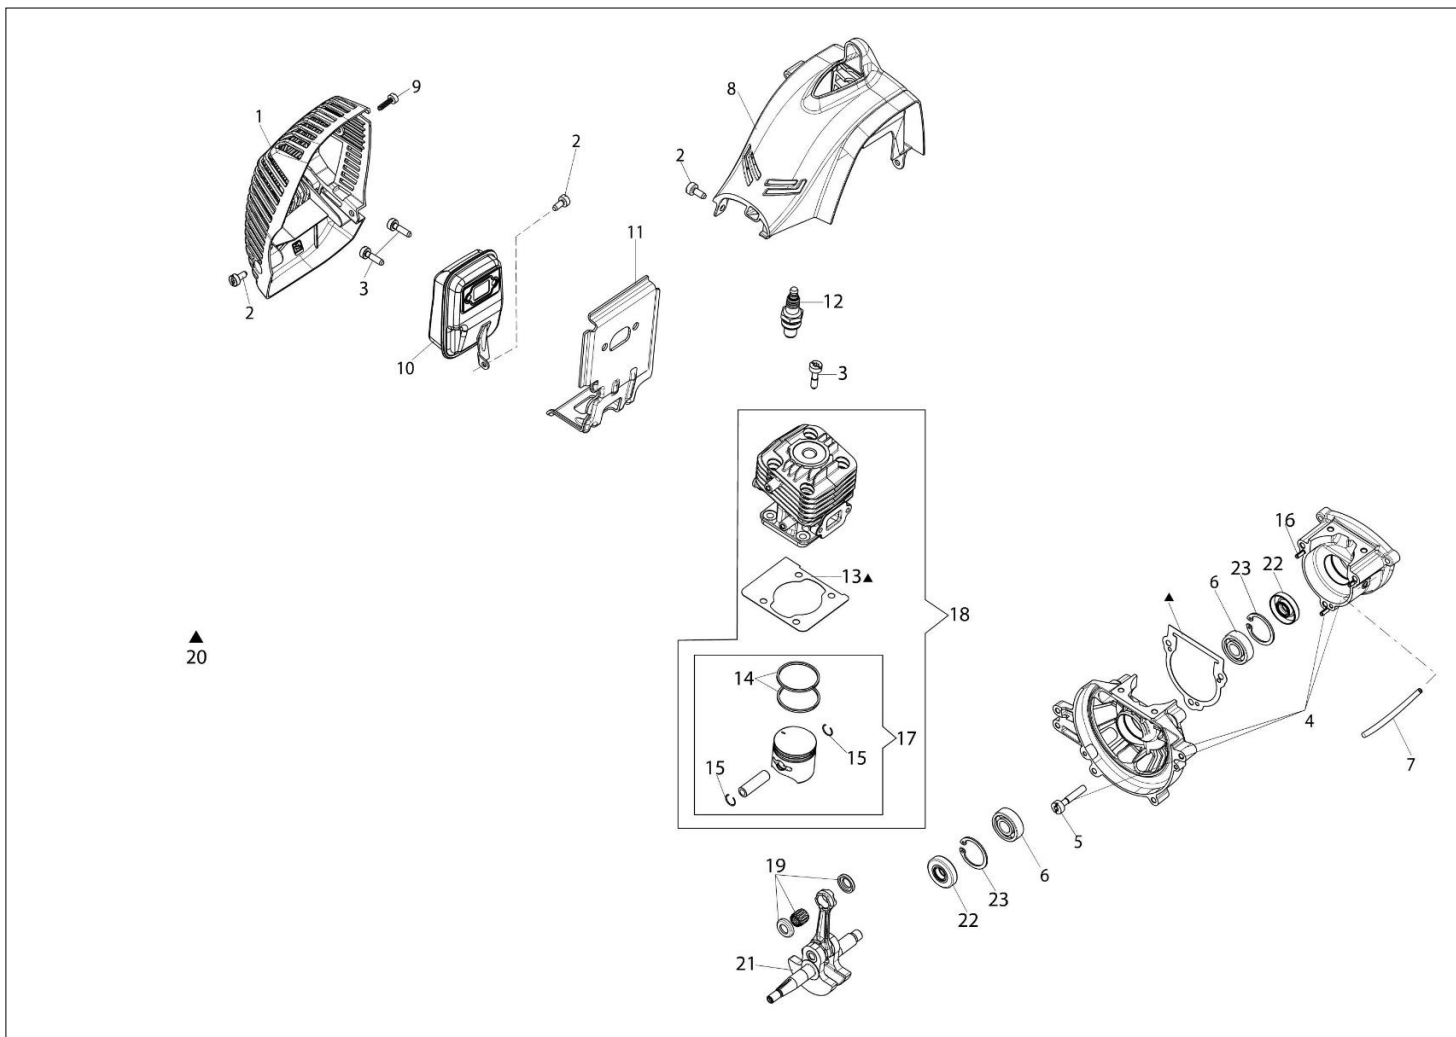

Katalog części zamiennych (Głowica "Load&Go" D.130)

Katalog części zamiennych (Głowica "Speed&Go")

Ilustracja Silnik

Znak	Ilosc	Kod artykul	Opis	Waznosc od	Waznosc do	Notakt	Biuletyny
1	1	61370302R	Oslona			Grigio; Grey	
2	4	3891036R	Śruba				
3	6	3891048R	Sruba				
4	1	61370085R	Skrzynia korbowa kpl.				
5	3	3891051R	Śruba				
6	2	3034007R	Łożysko				
7	1	094600126	Waz				
8	1	61370189R	Pokrywa			Rosso; Red	
9	1	3893060R	Sruba				
10	1	56600036R	Tlumik kpl.				
11	1	61370571R	Deflektor				
12	1	3055112R	Swieca zaplonowa				
13	1	58070011R	Uszczelka				
14	2	61370575R	Pierscien tłokowy				
15	2	58070166BR	Pierscien				
16	5	61280044R	Sworzeń				
17	1	61370605	Tlok kpl. Ø32				
18	1	61370606	Cylinder kpl. Ø32				
19	1	61370254	Zestaw tuleja rolki i dystans				
20	1	61370255	Zestaw uszczelek				
21	1	58070045R	Walek				
22	2	3050042R	Pierscien uszczelniajacy				
23	2	3025018R	Pierscien				

Ilustracja Układ zapłonowy / Sprzęgło

Znak	Ilość	Kod artykuł	Opis	Ważność od	Ważność do	Notakt	Biuletyny
1	1	2501002R	Cewka zapłonowa				
2	1	50050127	Sprężyna				
3	2	50160218AR	Dystans				
4	2	3891020R	Sruba				
5	1	61370059R	Przewód				
6	3	3891038R	Sruba				
7	1	3893060R	Sruba				
8	1	61370082BR	Uchwyt				
9	2	3891053R	Sruba				
10	1	61370574R	Linka rozrusznika				
11	1	61070036R	Sprężyna				
12	1	61370022AR	Koło linowe rozrusznika				
13	1	61370237R	Sprężyna				
14	1	61370023AR	Zebątka napędowa				
15	1	50160024	Sruba				
16	1	61370231AR	Rozrusznik kpl.			Rosso; Red	
17	2	58070219R	Zabierak				
18	2	61070039R	Sprężyna				
19	1	58070221R	Zabierak sprzęgła				
20	1	3064034	Podkładka				
21	1	58070133R	Koło magnesowe				
22	1	3912014R	Nakretka				
23	1	61070090R					
24	1	61370557					
25	2						
26	3						
27	1						
28	1						
29	1						
30	1						
31	1						
32	1						
33	4						
34	3						
35	1						
36	4						
37	1						
38	2						
39	1						
40	1						
41	1						
42	1						
43	2						