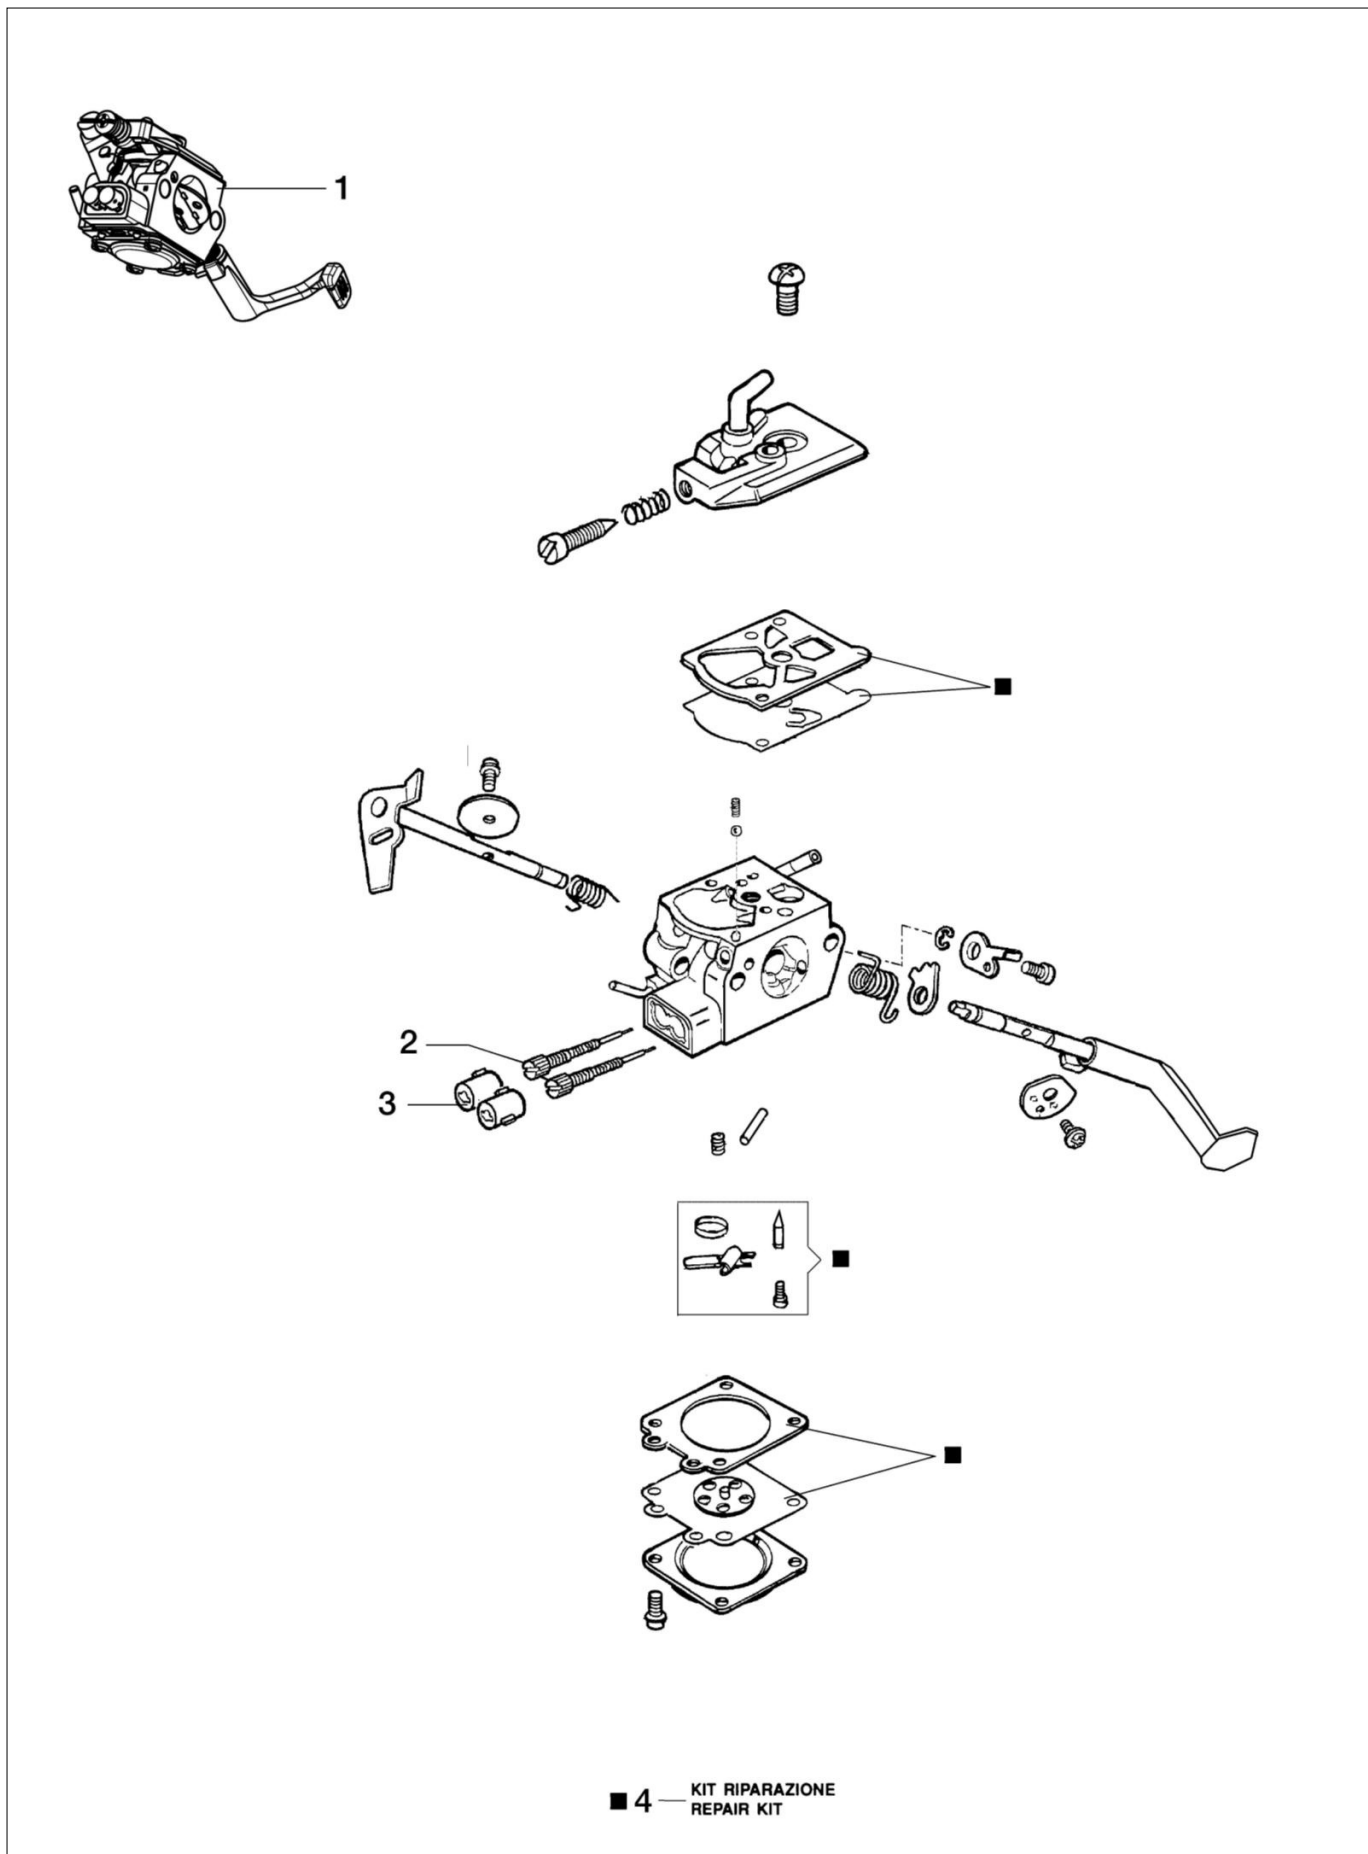

Ilustracja Gaźnik

Znak	Ilość	Kod artykuł	Opis	Ważność od	Ważność do	Notakt	Biuletyny
1	1	2318265R	Gaźnik				
2	2	2318837	Sruba regulacyjna				
3	2	2318867R	Pokrywa				
4	1	2318671	Zestaw naprawczy