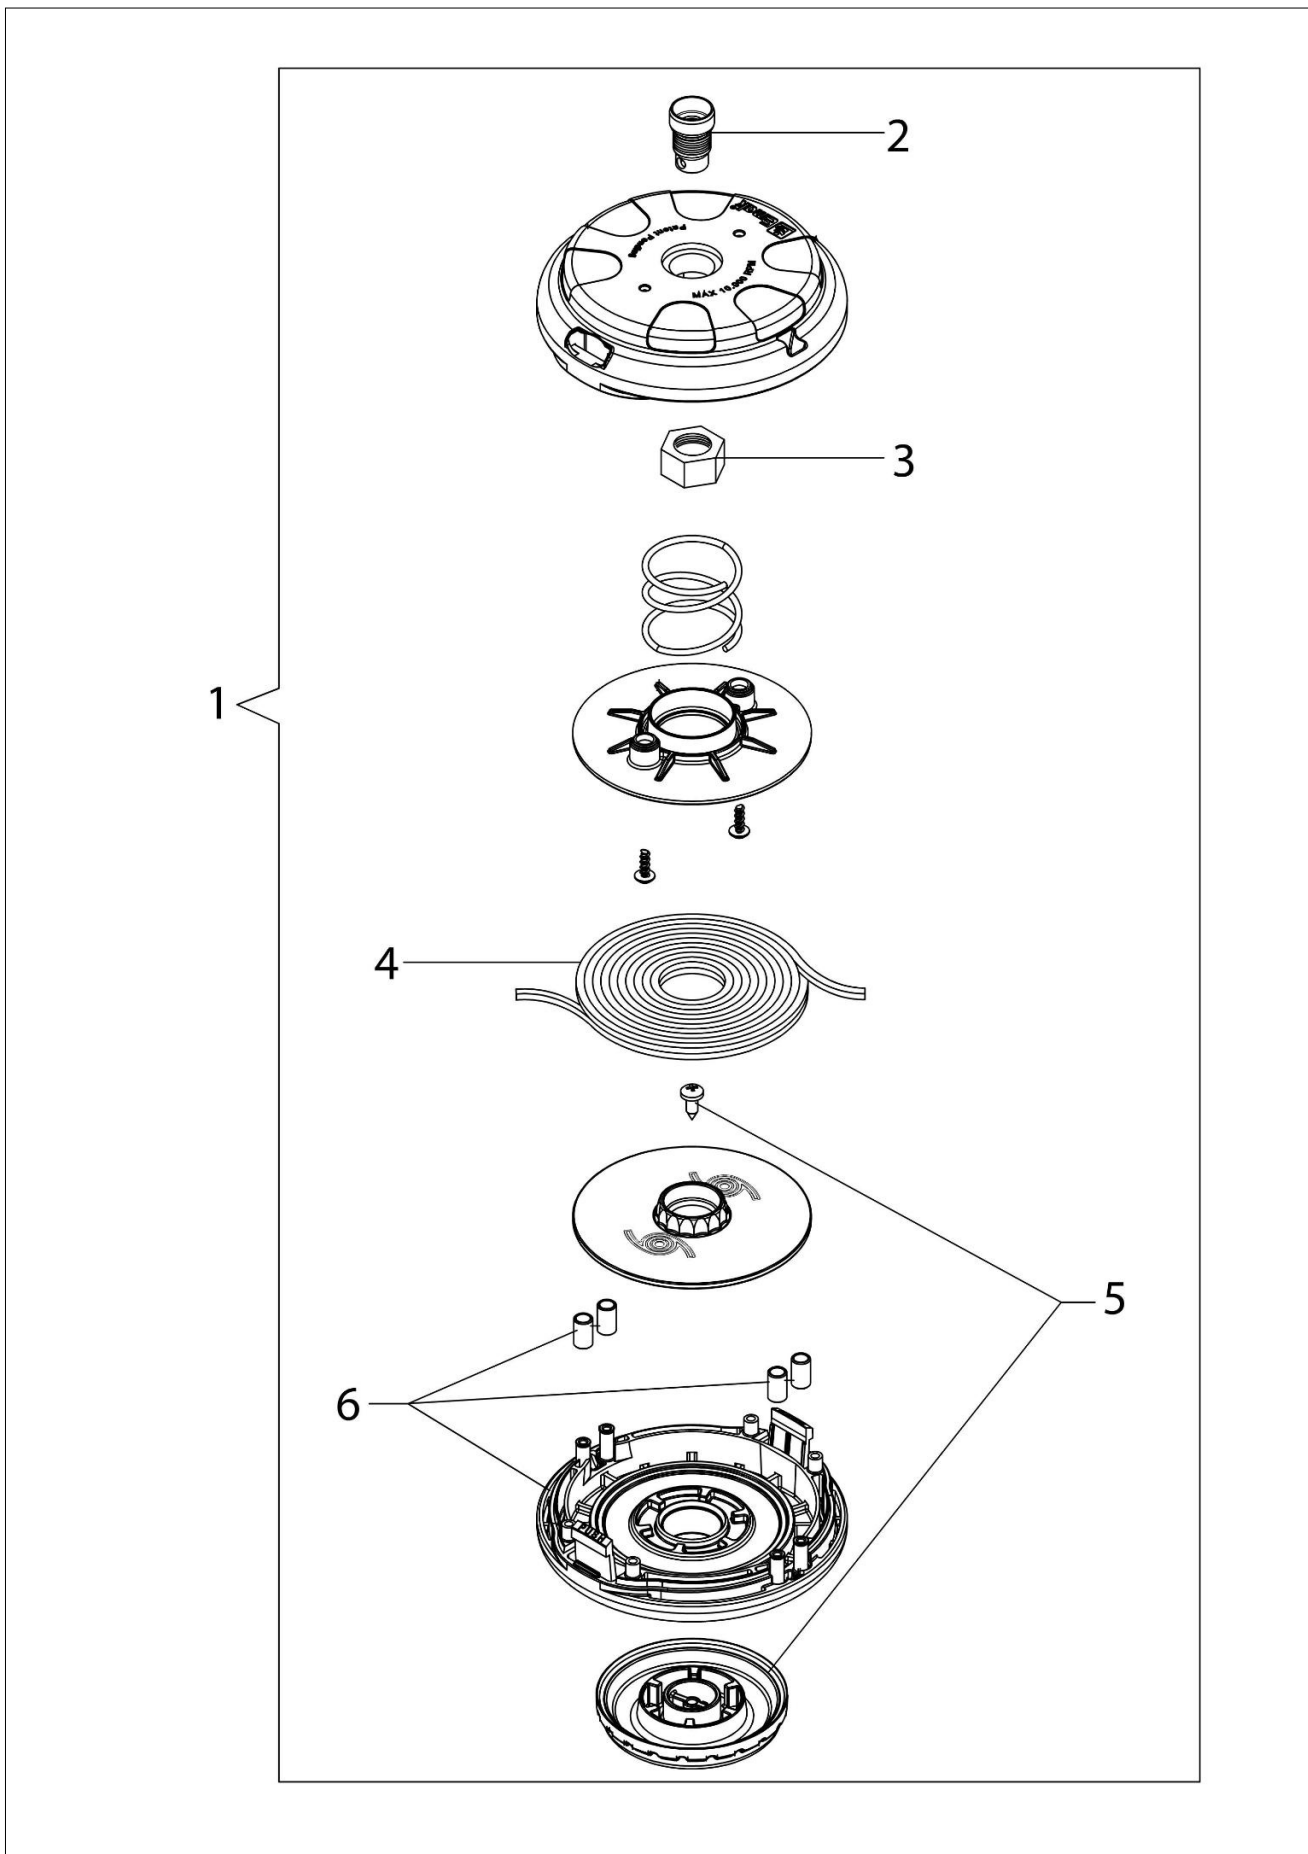

Ilustracja Katalog części zamiennych (Głowica "Speed&Go")

Znak	Ilość	Kod artykuł	Opis	Ważność od	Ważność do	Notakt	Biuletyny
1	1	63139002	Głowica Speed&Go				
2	1	63120041R	Wkładka				
3	1	63120040R	Nakretka				
4	1	63040300	Dyskietka nylonu Ø2,4 mm			Scatola 3 pz. ; Box 3 pcs.	
4	1	63040302	Dyskietka nylonu Ø2,4 mm			Scatola 10 pz. ; Box 10 pcs.	
4	1	63040301	Dyskietka nylonu Ø3 mm			Scatola 3 pz. ; Box 3 pcs.	
4	1	63040303	Dyskietka nylonu Ø3 mm			Scatola 10 pz. ; Box 10 pcs.	
5	1	63130002R	Zestaw Pokrętło				
6	1	63130003R	Zestaw Pokrywa