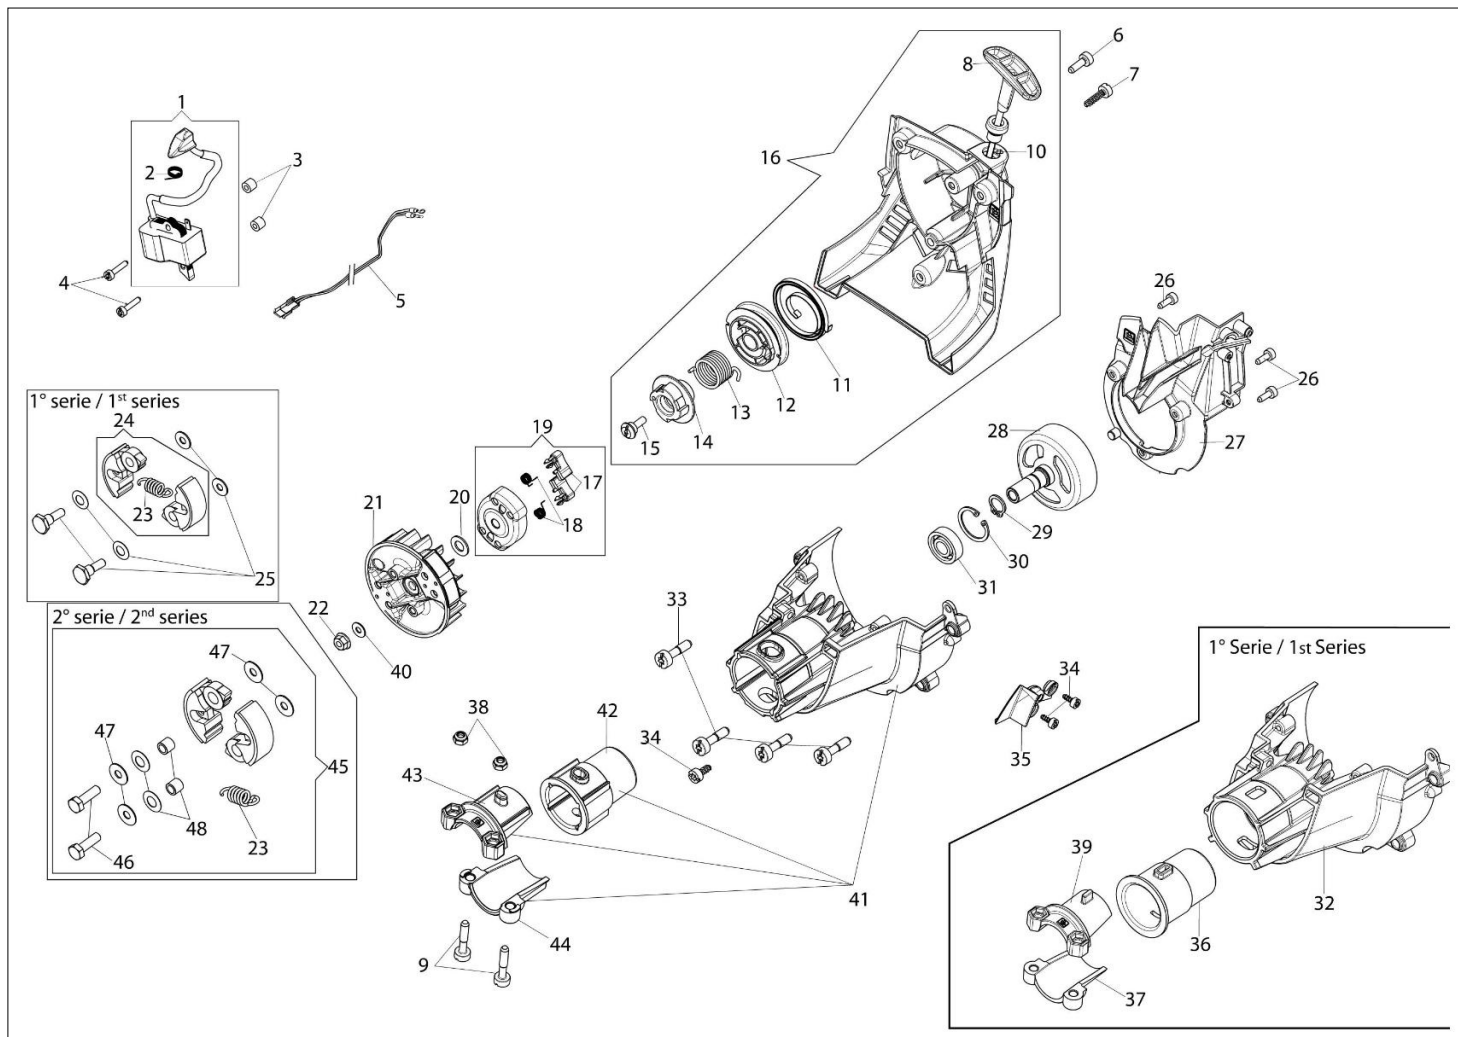

DS 240 T (Euro 1) Kosa spalinowa

Dokumenty

- Silnik
- Rozrusznik i sprzęgło
- Filtr powietrza
- Napęd
- Akcesoria
- Gaźnik

Ilustracja Silnik

Znak	Ilość	Kod artykuł	Opis	Ważność od	Ważność do	Notakt	Biuletyny
1	1	61370302R	Oslona			Grigio; Grey	
2	4	3891036R	Śruba				
3	6	3891048R	Sruba				
4	6	3891009R	Śruba				
5	1	58070143R	Pokrywa				
6	1	58070144R	Uszczelka				
7	1	094600126	Waz				
8	1	61370189R	Pokrywa			Rosso; Red	
9	1	3893060R	Sruba				
10	1	61370215AR	Tłumik				
11	1	61370143R	Deflektor				
12	1	3055112R	Swieca zaplonowa				
13	1	58070011R	Uszczelka				
14	2	3123002AR	Pierścień tłokowy	SN 9196200001			BT3-129-05/16
15	2	58070166BR	Pierscien				
16	5	61280044R	Sworzeń				
17	1	61370252A	Tłok kpl. Ø32	SN 9196200001			BT3-129-05/16
18	1	61370253B	Cylinder kpl. Ø32	SN 9196200001			BT3-129-05/16
19	1	61370254	Zestaw tuleja rolki i dystans				
20	1	61370255	Zestaw uszczelek				
21	1	58070045R	Walek				
22	2	3050042R	Pierscien uszczelniajacy				
23	2	3025018R	Pierscien				
24	2	3034007R	Łożysko				
25	3	3891051R	Śruba				
26	1	61370085R	Skrzynia korbowa kpl.				

Ilustracja Rozrusznik i sprzęgło

Znak	Ilosc	Kod artykul	Opis	Waznosc od	Waznosc do	Notakt	Biuletyny
45	1	61370557	Sprzeglo kpl.	31/08/17			
46	2	015000044R	Sruba	31/08/17			
47	4	3918007R	Podkladka	31/08/17			
48	1	61372171R	Zestaw dystans	31/08/17			