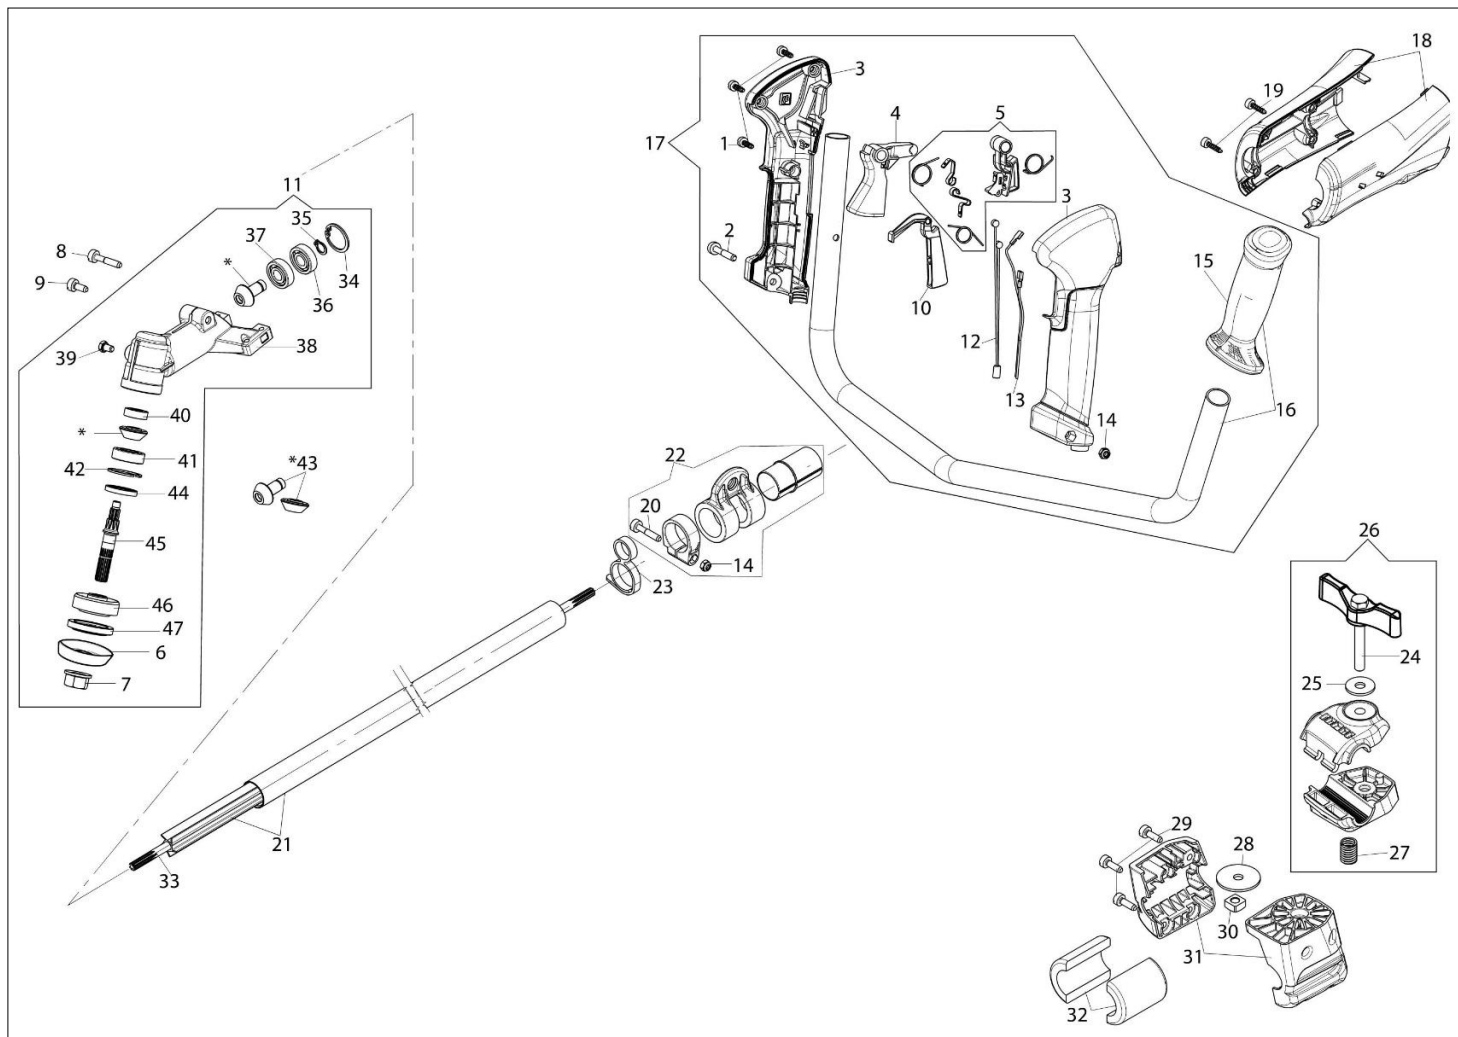

Ilustracja Napęd

Znak	Ilość	Kod artykuł	Opis	Ważność od	Ważność do	Notakt	Biuletyny
1	3	3893016AR	Sruba				
2	1	3891054R	Sruba				
3	1	61380097	Uchwyty kilka			Grigio; Grey	
4	1	61370308R	Dźwignia gazu				
5	1	61370294	Dzwignia				
6	1	61110074R	Oslona				
7	1	3933105	Nakrętka				
8	1	3891053R	Sruba				
9	1	3891036R	Śruba				
10	1	61370114R	Dzwignia				
11	1	61370559A	Przekładnia katowa				
12	1	61370116BR	Linka gazu				
13	1	61370117R	Przewód				
14	2	3914003R	Nakretka				
15	1	61040140R	Pokrętło				
16	1	61370108AR	Uchwyt				
17	1	61370273	Uchwyt kpl.			Grigio; Grey	
18	1	61370268	Pokrywa			Grigio; Grey	
19	4	3893060R	Sruba				
20	1	3801015R	Sruba				
21	1	61370045R	Oslona Ø24				
22	1	61370134AR	Taśma				
23	1	61170132R	Przelotka				
24	1	61042030R	Pokrętło				
25	1	3918013R	Podkładka				
26	1	61370274A	Piasta kpl.				
27	1	61040044R	Sprezyna				
28	1	66030012R	Podkładka				
29	4	3891038R	Sruba				
30	1	3980011	Nakrętka				
31	1		Podstawa/uchwyt				
32	2		Amortyzator				
33	1		Walek napędowy				
34	1		Pierścień				
35	1		Pierścień				
36	1		Łożysko				
37	1						
38	1						
39	1						
40	1						
41	1						
42	1						
43	1