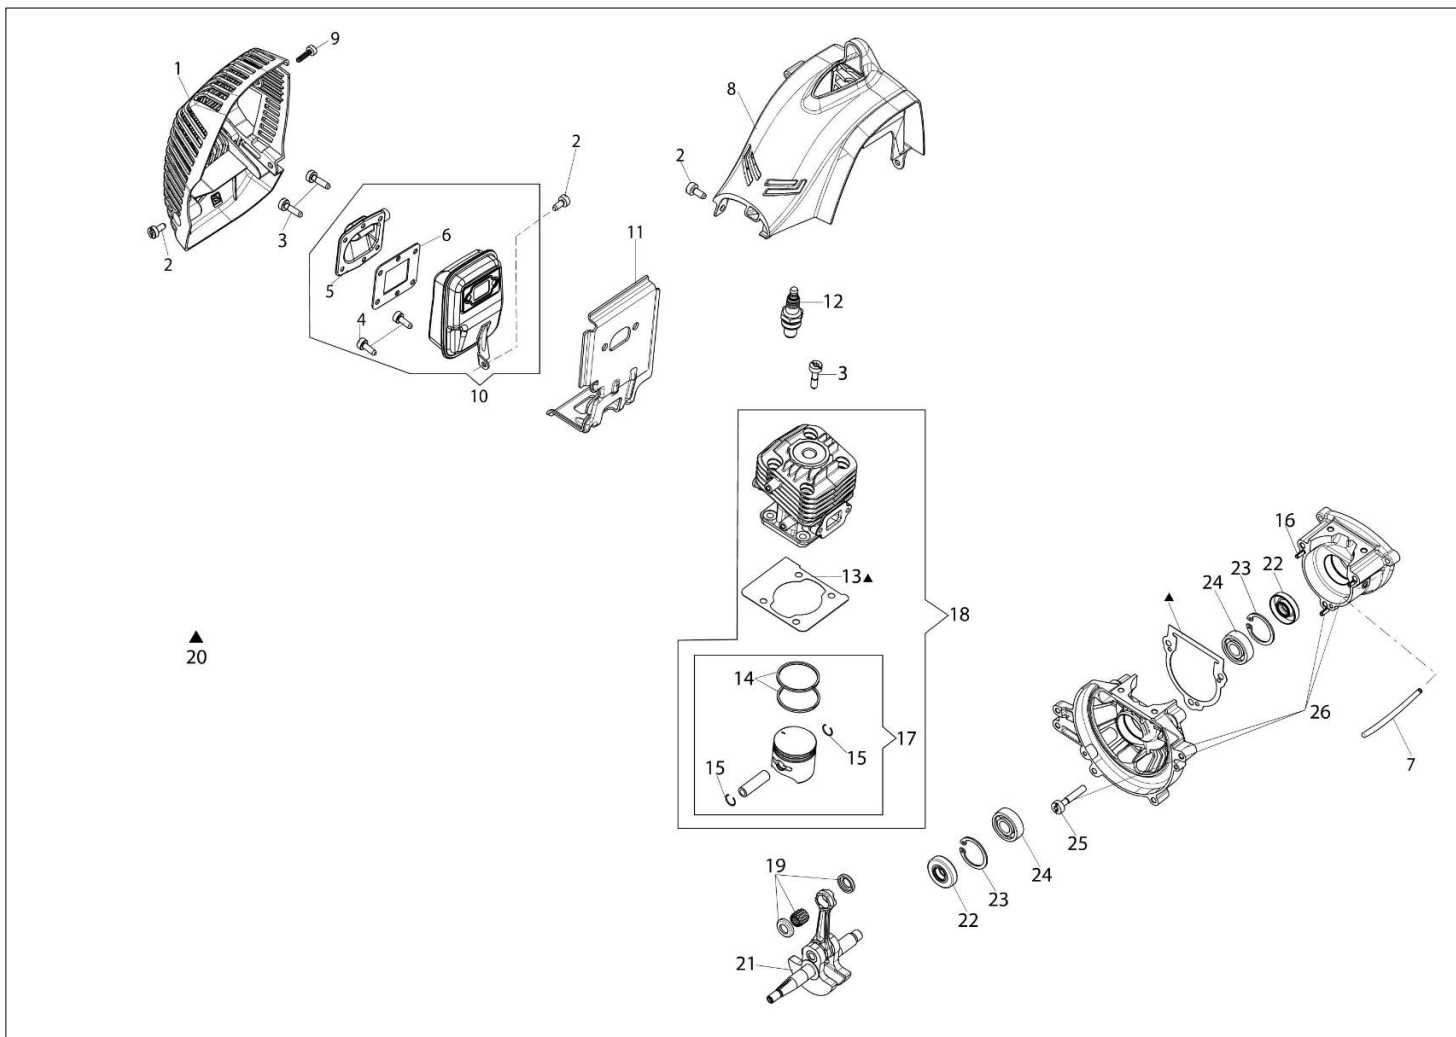

DS 240 T (Euro 1) Kosa spalinowa

Dokumenty

- Silnik
- Rozrusznik i sprzęgło
- Filtr powietrza
- Napęd
- Akcesoria
- Gaźnik

Ilustracja Silnik

Znak	Ilość	Kod artykuł	Opis	Ważność od	Ważność do	Notakt	Biuletyny
1	1	61370302R	Oslona			Grigio; Grey	
2	4	3891036R	Śruba				
3	6	3891048R	Sruba				
4	6	3891009R	Śruba				
5	1	58070143R	Pokrywa				
6	1	58070144R	Uszczelka				
7	1	094600126	Waz				
8	1	61370189R	Pokrywa			Rosso; Red	
9	1	3893060R	Sruba				
10	1	61370215AR	Tłumik				
11	1	61370143R	Deflektor				
12	1	3055112R	Swieca zaplonowa				
13	1	58070011R	Uszczelka				
14	2	3123002AR	Pierścień tłokowy	SN 9196200001			BT3-129-05/16
15	2	58070166BR	Pierscien				
16	5	61280044R	Sworzeń				
17	1	61370252A	Tłok kpl. Ø32	SN 9196200001			BT3-129-05/16
18	1	61370253B	Cylinder kpl. Ø32	SN 9196200001			BT3-129-05/16
19	1	61370254	Zestaw tuleja rolki i dystans				
20	1	61370255	Zestaw uszczelek				
21	1	58070045R	Walek				
22	2	3050042R	Pierscien uszczelniajacy				
23	2	3025018R	Pierscien				
24	2	3034007R	Łożysko				
25	3	3891051R	Śruba				
26	1	61370085R	Skrzynia korbowa kpl.				