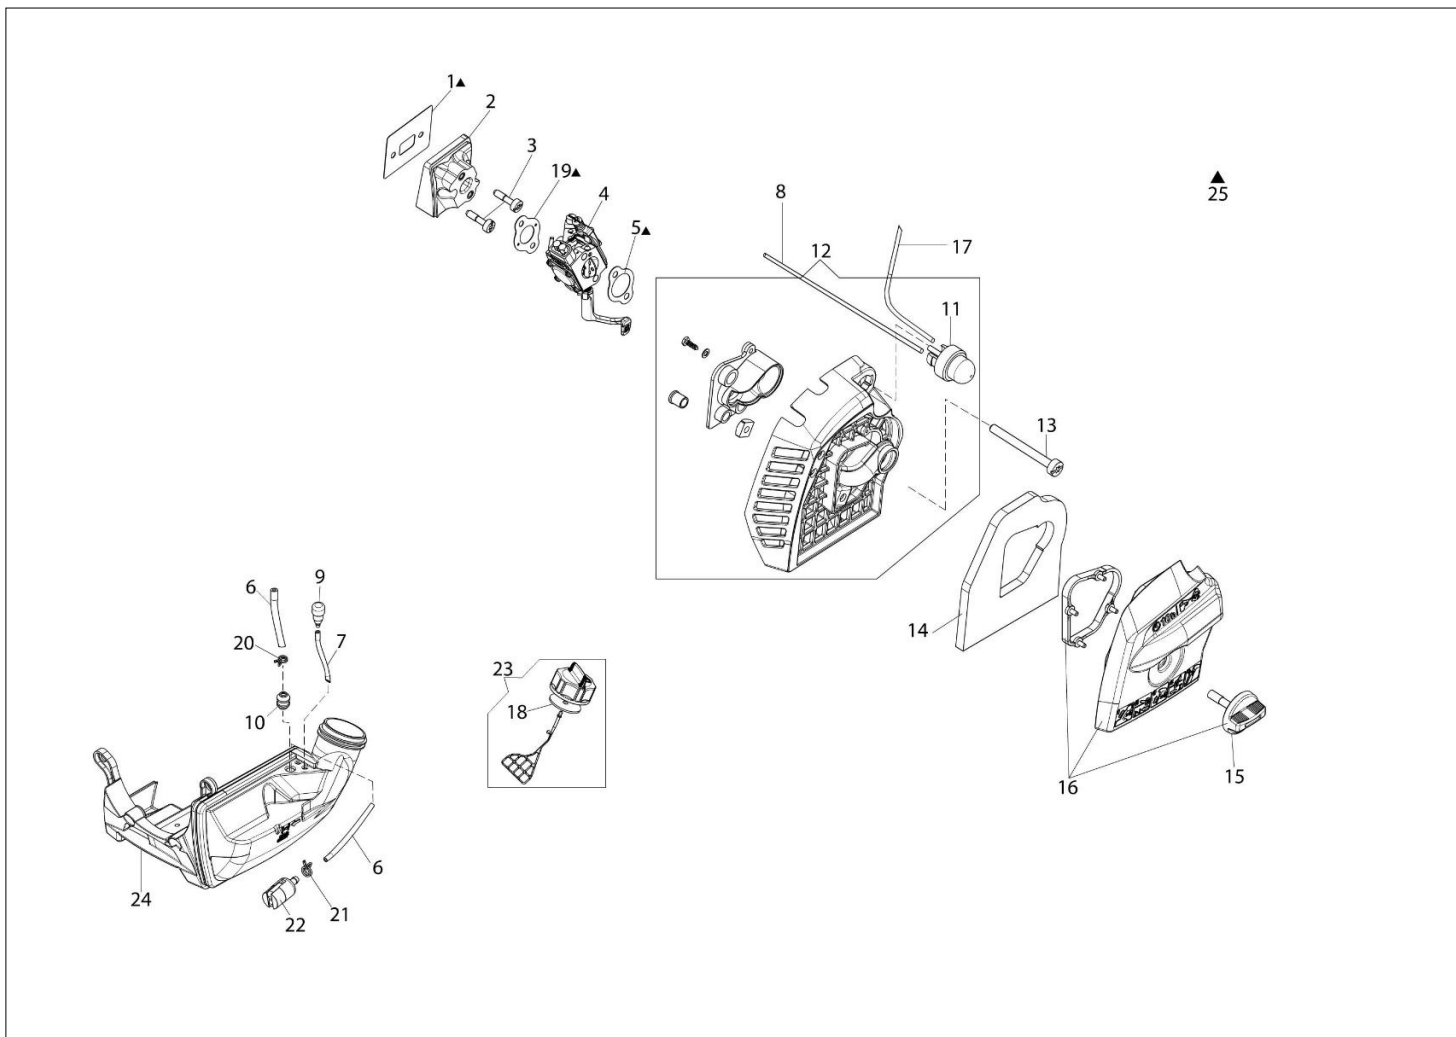

Ilustracja Filtr powietrza

Znak	Ilosc	Kod artykul	Opis	Waznosc od	Waznosc do	Notakt	Biuletyny
1	1	58070025AR	Uszczelka				
2	1	61370001R	Izolator termiczny				
3	2	3891046R	Śruba				
4	1	2318265R	Gaźnik				
5	1	56570058R	Uszczelka				
6	1	3073017R	Wąż				
7	1	61370552R	Waz				
8	1	61370553R	Wąż				
9	1	61070011AR	Zawór odpowietrznika				
10	1	4161211R	Tuleja				
11	1	2318817R	Pompka rozruchowa				
12	1	61372008AR	Podstawa filtra			Grigio; Grey	
13	2	3891063R	Sruba				
14	1	61370005R	Filtr powietrza				
15	1	61370008R	Pokrętło				
16	1	61370258A	Pokrywa filtra			Grigio; Grey	
17	1	61380112R	Waz				
18	1	61070006R	Uszczelka				
19	1	61200196AR	Uszczelka				
20	1	3059026	Tasma				
21	1	4098377R	Tasma				
22	1	094600450R	Filtr paliwa				
23	1	61372003R	Korek kpl.				
24	1	61370076R	Zbiornik			Rosso; Red	
25	1	61370255	Zestaw uszczelek