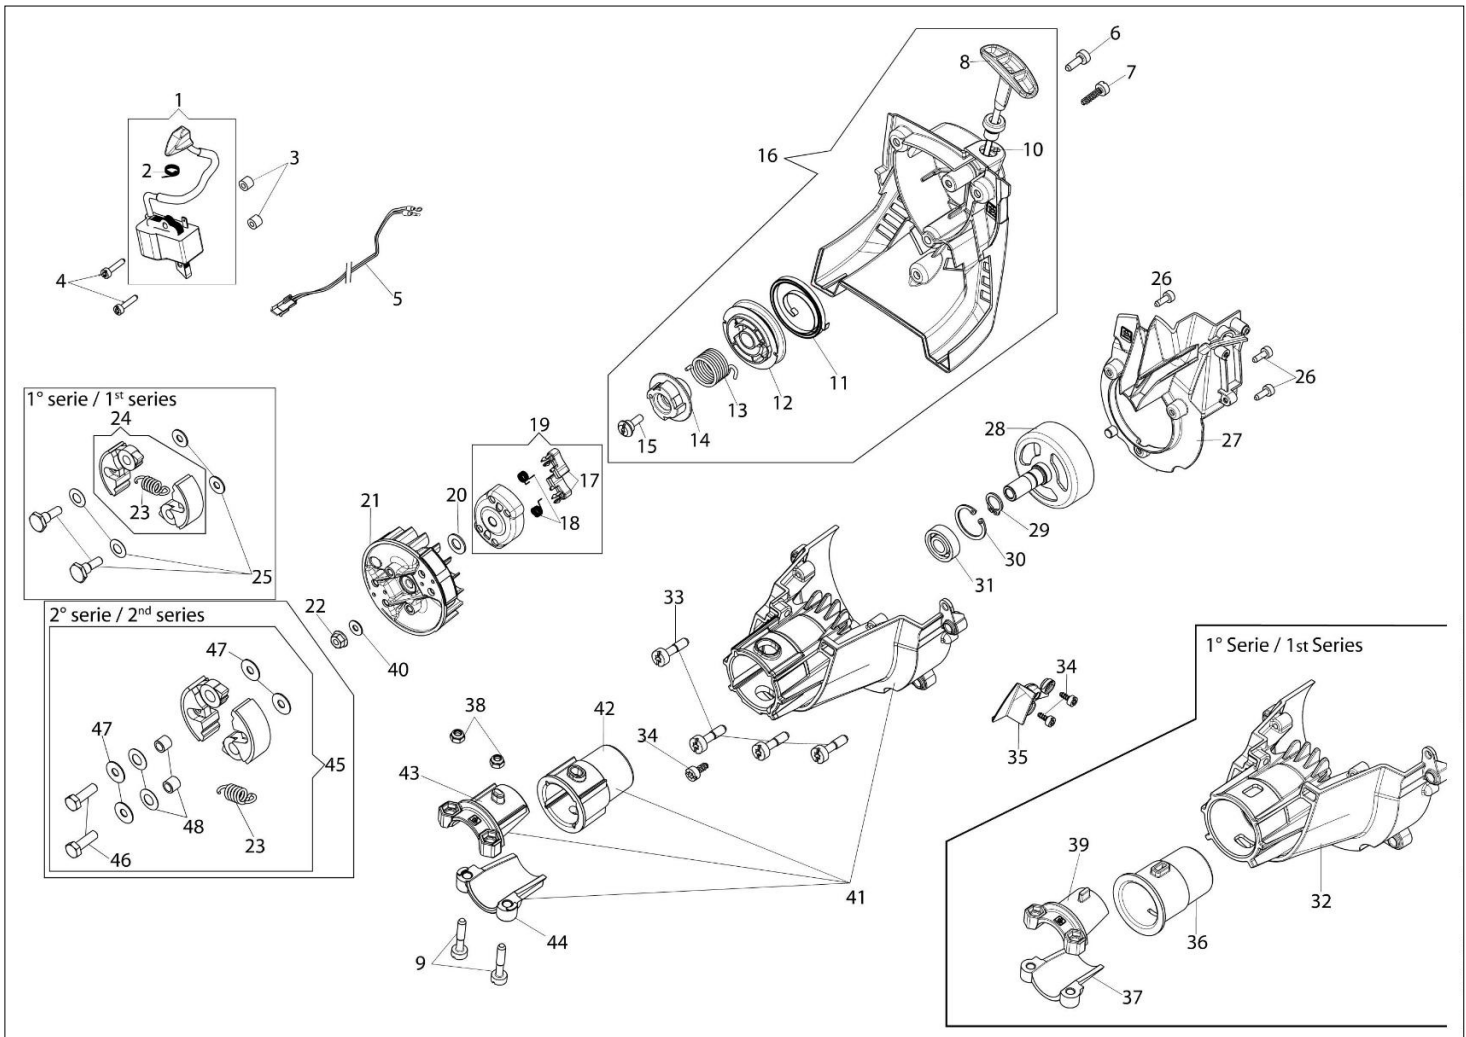

DS 240 S (Euro 1) Kosa spalinowa

Dokumenty

Silnik
Rozrusznik i sprzęgło
Filtr powietrza
Napęd
Akcesoria
Gaźnik

Ilustracja Silnik

Znak	Ilość	Kod artykuł	Opis	Ważność od	Ważność do	Notakt	Biuletyny
1	1	61370302R	Oslona			Grigio; Grey	
2	4	3891036R	Śruba				
3	6	3891048R	Sruba				
4	6	3891009R	Śruba				
5	1	58070143R	Pokrywa				
6	1	58070144R	Uszczelka				
7	1	094600126	Waz				
8	1	61370189R	Pokrywa			Rosso; Red	
9	1	3893060R	Sruba				
10	1	61370215AR	Tłumik				
11	1	61370143R	Deflektor				
12	1	3055112R	Swieca zaplonowa				
13	1	58070011R	Uszczelka				
14	2	3123002AR	Pierścień tłokowy	SN 9196200001			BT3-129-05/16
15	2	58070166BR	Pierscien				
16	5	61280044R	Sworzeń				
17	1	61370252A	Tłok kpl. Ø32	SN 9196200001			BT3-129-05/16
18	1	61370253B	Cylinder kpl. Ø32	SN 9196200001			BT3-129-05/16
19	1	61370254	Zestaw tuleja rolki i dystans				
20	1	61370255	Zestaw uszczelek				
21	1	58070045R	Walek				
22	2	3050042R	Pierscien uszczelniajacy				
23	2	3025018R	Pierscien				
24	2	3034007R	Łożysko				
25	3	3891051R	Śruba				
26	1	61370085R	Skrzynia korbową kpl.				

Ilustracja Napęd

Znak	Ilość	Kod artykuł	Opis	Ważność od	Ważność do	Notakt	Biuletyny
1	4	3891054R	Sruba				
2	1	61370183R	Blokada				
3	1	61370271	Uchwyt			Grigio; Grey	
4	5	3893060R	Sruba				
5	1	61370043R	Dźwignia				
6	1	61370260	Dźwignia				
7	1	61370044AR	Dźwignia gazu				
8	1	61370269	Ośłona				
9	1	61370198R	Dystans				
10	1	61370045R	Ośłona Ø24				
11	1	61170075R	Walek napędowy				
12	1	61370270A	Kompletny uchwyt			Grigio; Grey	
13	1	61370032AR	Przewód	SN 9195520001			BT3-128-03/16
14	1	61370220AR	Linka gazu				
15	1	3025026	Pierścień				
16	1	3024009R	Pierścień				
17	1	3035044	Łożysko				
18	1	3035043	Łożysko				
19	1	61170119AR					
20	1	3906015R					
21	1	3035045R					
22	1	3034008R					
23	1	3025018R					
24	1	61170134					
25	1	61170122					
26	1	61170123					
27	1	61170124					
28	1	61110074R					
29	1	61370298					