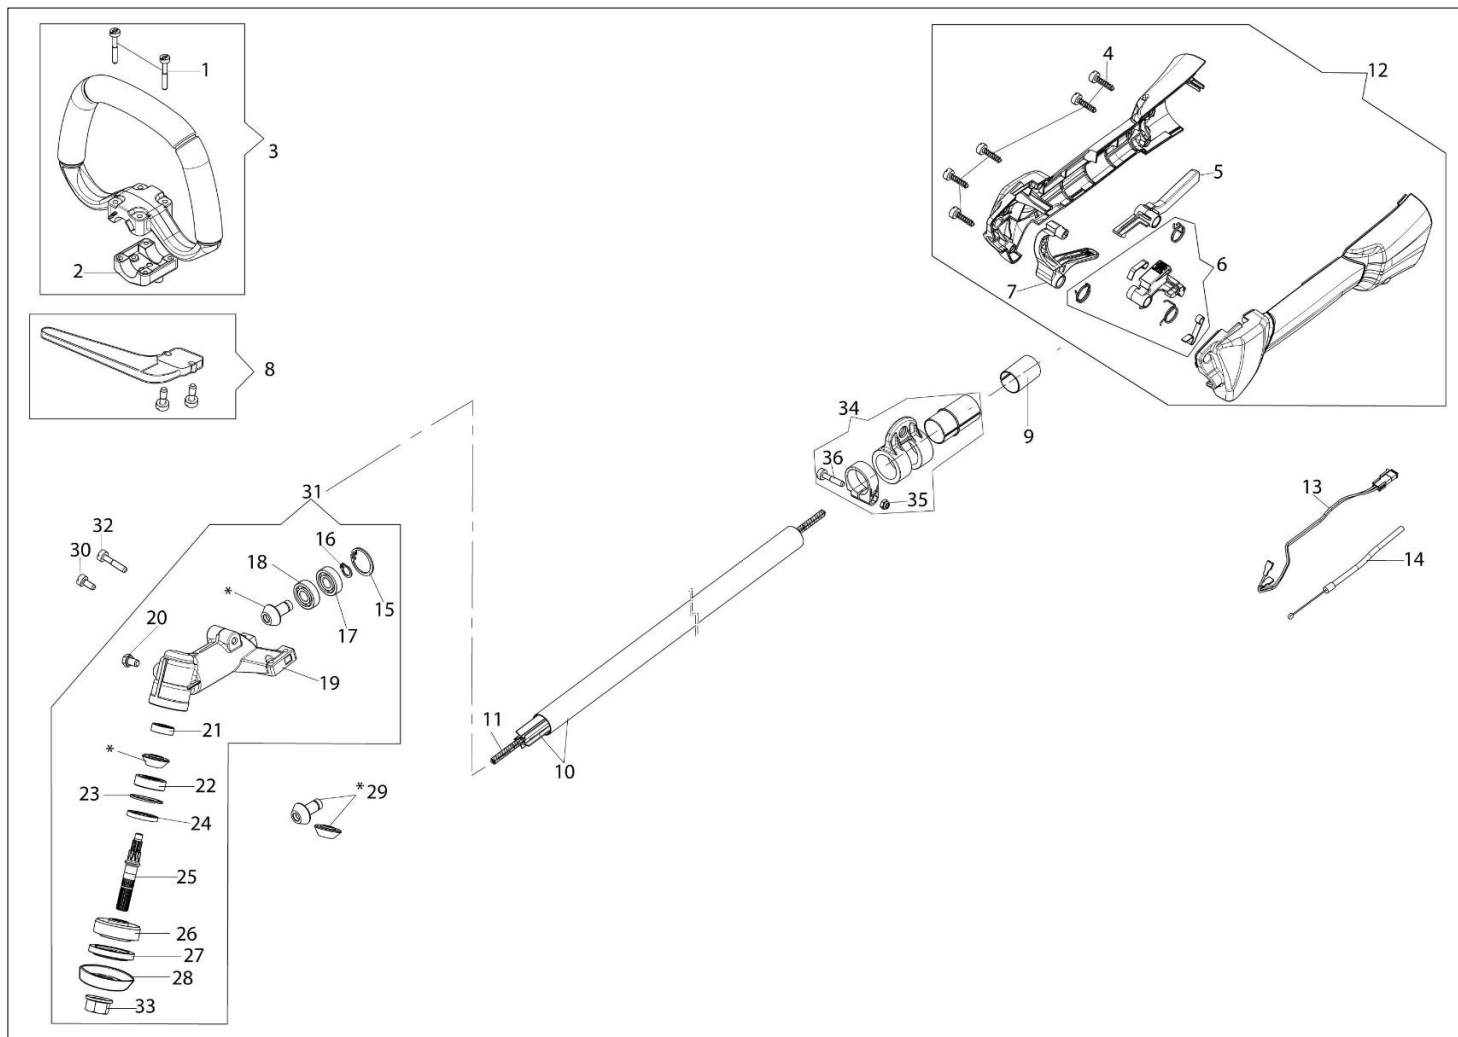

Ilustracja Napęd

Znak	Ilość	Kod artykuł	Opis	Ważność od	Ważność do	Notakt	Biuletyny
1	4	3891054R	Sruba				
2	1	61370183R	Blokada				
3	1	61370271	Uchwyt			Grigio; Grey	
4	5	3893060R	Sruba				
5	1	61370043R	Dźwignia				
6	1	61370260	Dźwignia				
7	1	61370044AR	Dźwignia gazu				
8	1	61370269	Ośłona				
9	1	61370198R	Dystans				
10	1	61370045R	Ośłona Ø24				
11	1	61170075R	Walek napędowy				
12	1	61370270A	Kompletny uchwyt			Grigio; Grey	
13	1	61370032AR	Przewód	SN 9195520001			BT3-128-03/16
14	1	61370220AR	Linka gazu				
15	1	3025026	Pierścień				
16	1	3024009R	Pierścień				
17	1	3035044	Łożysko				
18	1	3035043	Łożysko				
19	1	61170119AR					
20	1	3906015R					
21	1	3035045R					
22	1	3034008R					
23	1	3025018R					
24	1	61170134					
25	1	61170122					
26	1	61170123					
27	1	61170124					
28	1	61110074R					
29	1	61370298