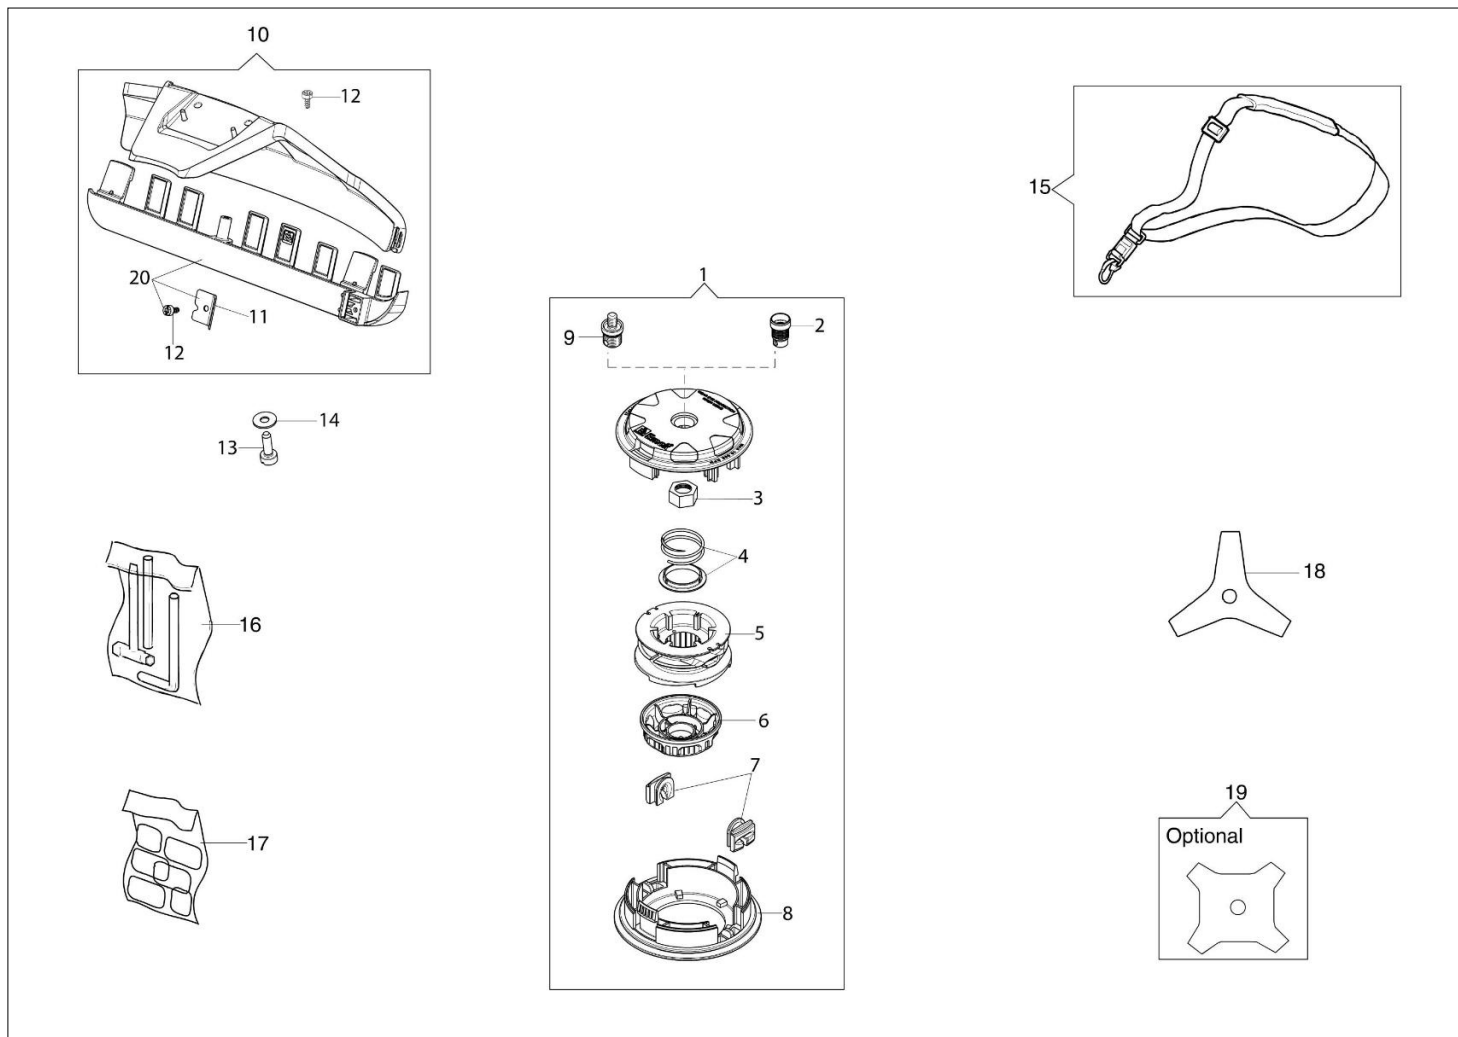

Ilustracja Rozrusznik i sprzęgło

Znak	Ilość	Kod artykuł	Opis	Ważność od	Ważność do	Notakt	Biuletyny
45	1	61370557	Sprzegło kpl.	31/08/17			
46	2	015000044R	Sruba	31/08/17			
47	4	3918007R	Podkładka	31/08/17			
48	1	61372171R	Zestaw dystans	31/08/17			

Ilustracja Filtr powietrza

Znak	Ilosc	Kod artykul	Opis	Waznosc od	Waznosc do	Notakt	Biuletyny
1	1	58070025AR	Uszczelka				
2	1	61370001R	Izolator termiczny				
3	2	3891046R	Śruba				
4	1	2318265R	Gaźnik				
5	1	56570058R	Uszczelka				
6	1	3073017R	Wąż				
7	1	61370552R	Waz				
8	1	61370553R	Wąż				
9	1	61070011AR	Zawór odpowietrznika				
10	1	4161211R	Tuleja				
11	1	2318817R	Pompka rozruchowa				
12	1	61372008AR	Podstawa filtra			Grigio; Grey	
13	2	3891063R	Sruba				
14	1	61370005R	Filtr powietrza				
15	1	61370008R	Pokrętło				
16	1	61370258A	Pokrywa filtra			Grigio; Grey	
17	1	61380112R	Waz				
18	1	61070006R	Uszczelka				
19	1	61200196AR	Uszczelka				
20	1	3059026	Tasma				
21	1	4098377R	Tasma				
22	1	094600450R	Filtr paliwa				
23	1	61372003R	Korek kpl.				
24	1	61370076R	Zbiornik			Rosso; Red	
25	1	61370255	Zestaw uszczelek				

Ilustracja Napęd

Znak	Ilość	Kod artykuł	Opis	Ważność od	Ważność do	Notakt	Biuletyny
1	4	3891054R	Sruba				
2	1	61370183R	Blokada				
3	1	61370271	Uchwyt			Grigio; Grey	
4	5	3893060R	Sruba				
5	1	61370043R	Dźwignia				
6	1	61370260	Dźwignia				
7	1	61370044AR	Dźwignia gazu				
8	1	61370269	Ośłona				
9	1	61370198R	Dystans				
10	1	61370045R	Ośłona Ø24				
11	1	61170075R	Walek napędowy				
12	1	61370270A	Kompletny uchwyt			Grigio; Grey	
13	1	61370032AR	Przewód	SN 9195520001			BT3-128-03/16
14	1	61370220AR	Linka gazu				
15	1	3025026	Pierścień				
16	1	3024009R	Pierścień				
17	1	3035044	Łożysko				
18	1	3035043	Łożysko				
19	1	61170119AR					
20	1	3906015R					
21	1	3035045R					
22	1	3034008R					
23	1	3025018R					
24	1	61170134					
25	1	61170122					
26	1	61170123					
27	1	61170124					
28	1	61110074R					
29	1	61370298					