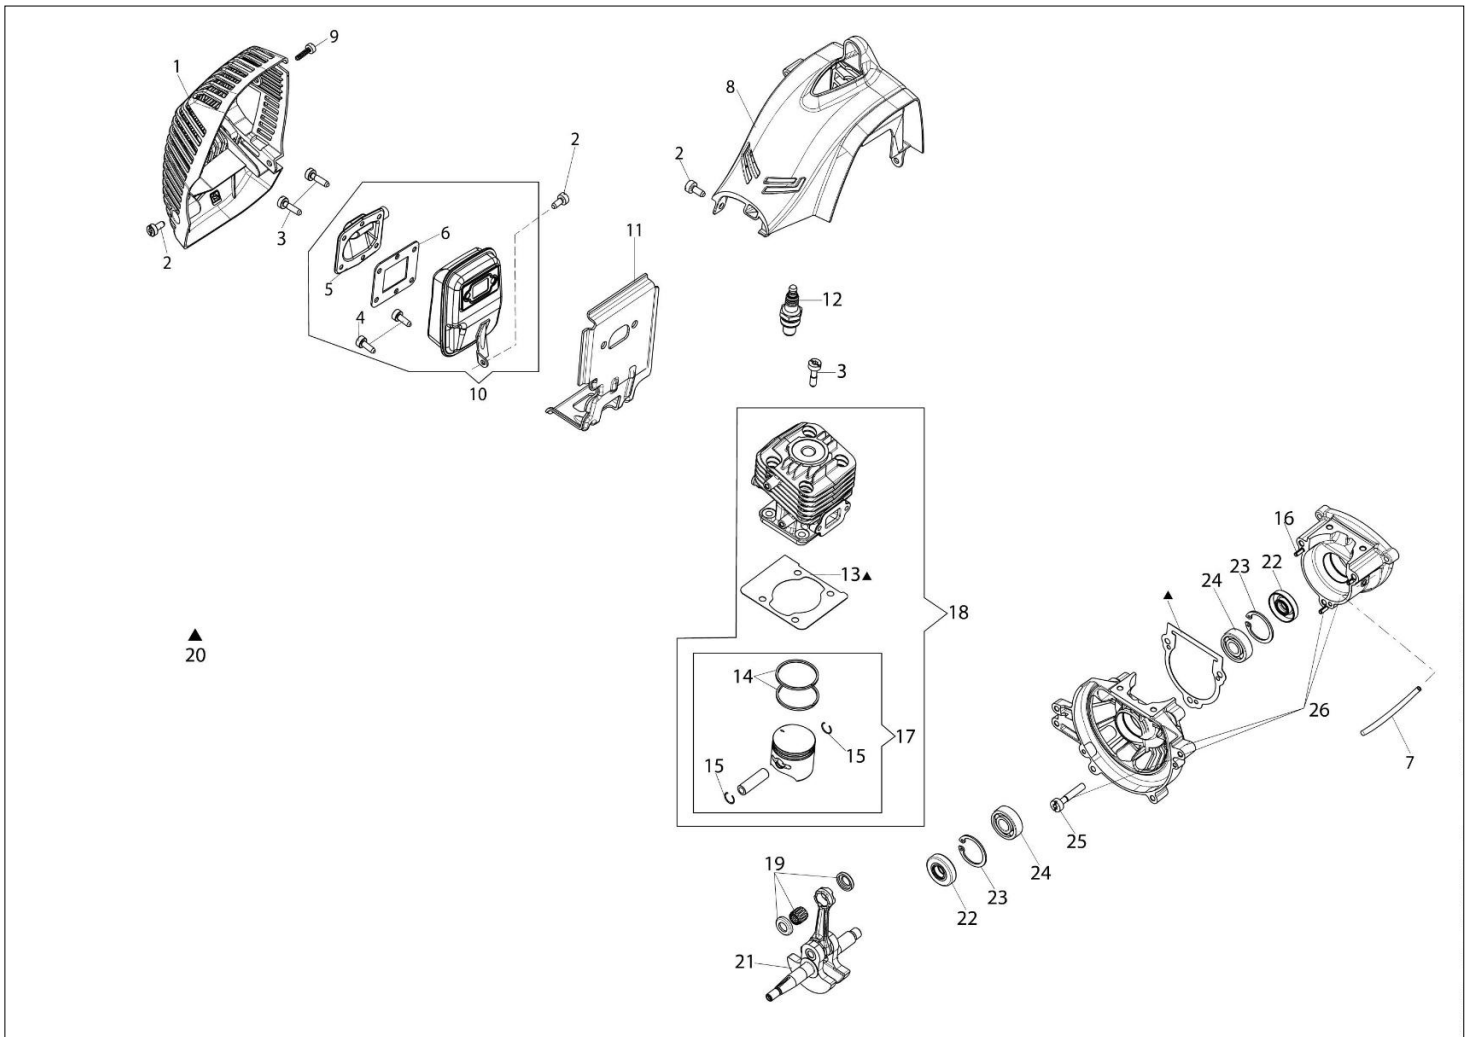

DS 240 S (Euro 1) Kosa spalinowa

Dokumenty

Silnik
Rozrusznik i sprzęgło
Filtr powietrza
Napęd
Akcesoria
Gaźnik

Ilustracja Silnik

Znak	Ilość	Kod artykuł	Opis	Ważność od	Ważność do	Notakt	Biuletyny
1	1	61370302R	Oslona			Grigio; Grey	
2	4	3891036R	Śruba				
3	6	3891048R	Sruba				
4	6	3891009R	Śruba				
5	1	58070143R	Pokrywa				
6	1	58070144R	Uszczelka				
7	1	094600126	Waz				
8	1	61370189R	Pokrywa			Rosso; Red	
9	1	3893060R	Sruba				
10	1	61370215AR	Tłumik				
11	1	61370143R	Deflektor				
12	1	3055112R	Swieca zaplonowa				
13	1	58070011R	Uszczelka				
14	2	3123002AR	Pierścień tłokowy	SN 9196200001			BT3-129-05/16
15	2	58070166BR	Pierscien				
16	5	61280044R	Sworzeń				
17	1	61370252A	Tłok kpl. Ø32	SN 9196200001			BT3-129-05/16
18	1	61370253B	Cylinder kpl. Ø32	SN 9196200001			BT3-129-05/16
19	1	61370254	Zestaw tuleja rolki i dystans				
20	1	61370255	Zestaw uszczelek				
21	1	58070045R	Walek				
22	2	3050042R	Pierscien uszczelniajacy				
23	2	3025018R	Pierscien				
24	2	3034007R	Łożysko				
25	3	3891051R	Śruba				
26	1	61370085R	Skrzynia korbową kpl.				