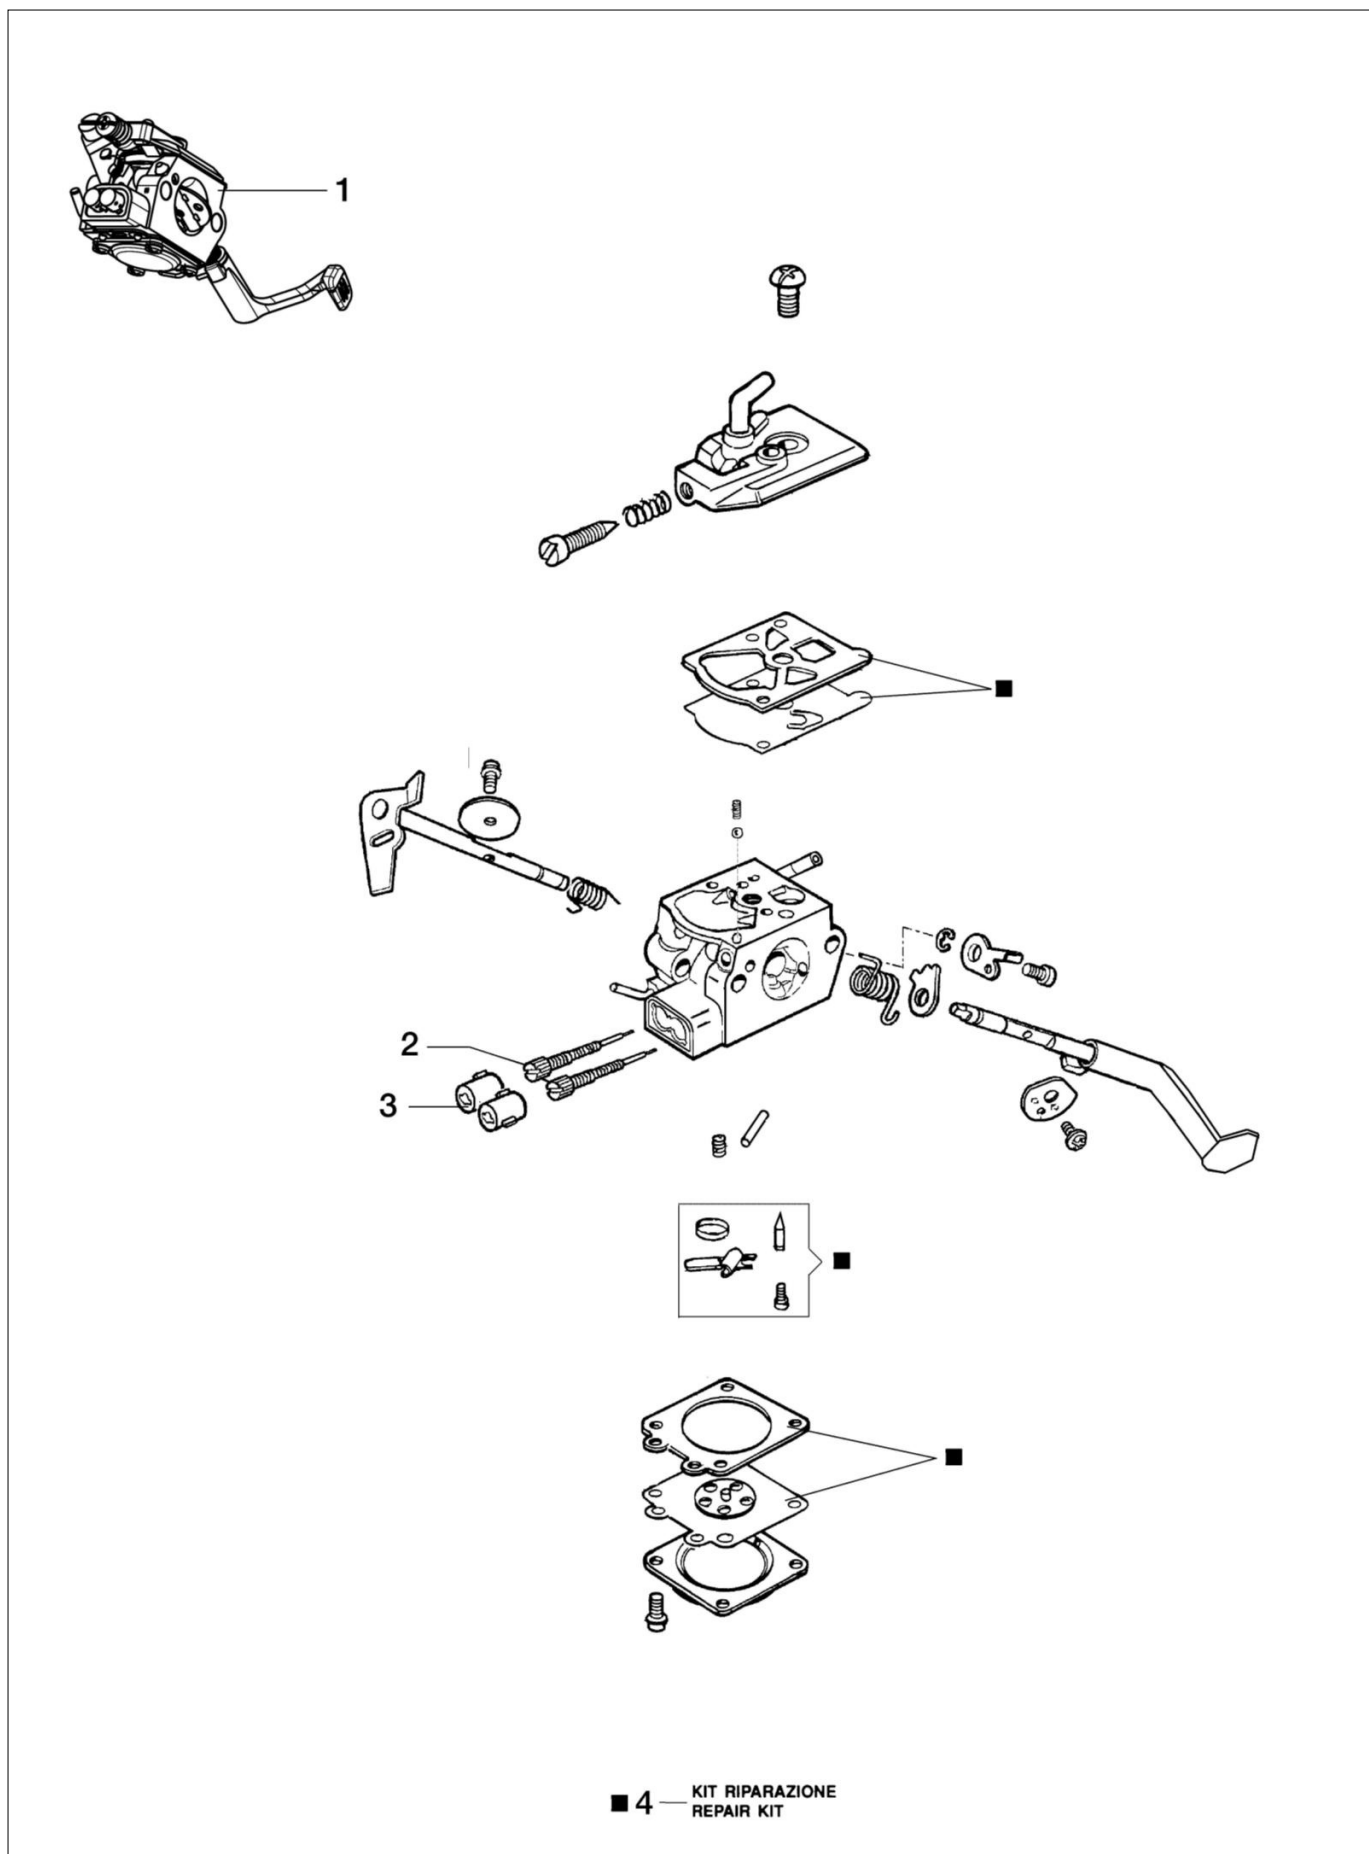

## Ilustracja Napęd

Znak	Ilość	Kod artykuł	Opis	Ważność od	Ważność do	Notakt	Biuletyny
1	3	3893016AR	Sruba				
2	1	3891054R	Sruba				
3	1	61380097	Uchwyty kilka			Grigio; Grey	
4	1	61370308R	Dźwignia gazu				
5	1	61370294	Dzwignia				
6	1	61110074R	Oslona				
7	1	3933105	Nakrętka				
8	1	3891053R	Sruba				
9	1	3891036R	Śruba				
10	1	61370114R	Dzwignia				
11	1	61370559A	Przekładnia katowa				
12	1	61370116BR	Linka gazu				
13	1	61370117R	Przewód				
14	2	3914003R	Nakretka				
15	1	61040140R	Pokrętło				
16	1	61370108AR	Uchwyt				
17	1	61370273	Uchwyt kpl.			Grigio; Grey	
18	1	61370268	Pokrywa			Grigio; Grey	
19	4	3893060R	Sruba				
20	1	3801015R	Sruba				
21	1	61370045R	Oslona Ø24				
22	1	61370134AR	Taśma				
23	1	61170132R	Przelotka				
24	1	61042030R	Pokrętło				
25	1	3918013R	Podkładka				
26	1	61370274A	Piasta kpl.				
27	1	61040044R	Sprezyna				
28	1	66030012R	Podkładka				
29	4	3891038R	Sruba				
30	1	3980011	Nakrętka				
31	1		Podstawa/uchwyt				
32	2		Amortyzator				
33	1		Walek napędowy				
34	1		Pierścień				
35	1		Pierścień				
36	1		Łożysko				
37	1						
38	1						
39	1						
40	1						
41	1						
42	1						
43	1						

## Ilustracja Akcesoria

Znak	Ilosc	Kod artykul	Opis	Waznosc od	Waznosc do	Notakt	Biuletyny
1	1	63129007	Głowica żyłkowa Load & Go				
2	1	63120041R	Wkładka				
3	1	63120040R	Nakretka				
4	1	63120031R	Kit Sprezyna				
5	1	63120020AR	Szpula żyłki				
6	1	63120007AR	Pokretło				
7	2	63120001R	Tulejka				
8	1	63120005R	Pokrywa				
9	1	63120042R	Wkładka (male)				
10	1	61370633	Ośłona tarczy			Rosso; Red	
11	2	3893016AR	Sruba				
12	1	61370161AR	Ostrze				
13	2	3891038R	Sruba				
14	2	094600054R	Podkładka				
15	1	4179164R	Pas nośny				
16	1	61370214R	Zestaw narzędzi				
17	1	61370293	Zestaw etykiet				
18	1	4095673BR	Tracza 3 noże				
19	1	4095681AR	Tracza 4 zeby			Optional	
20	1	61370636	Ośłona dodatkowa				