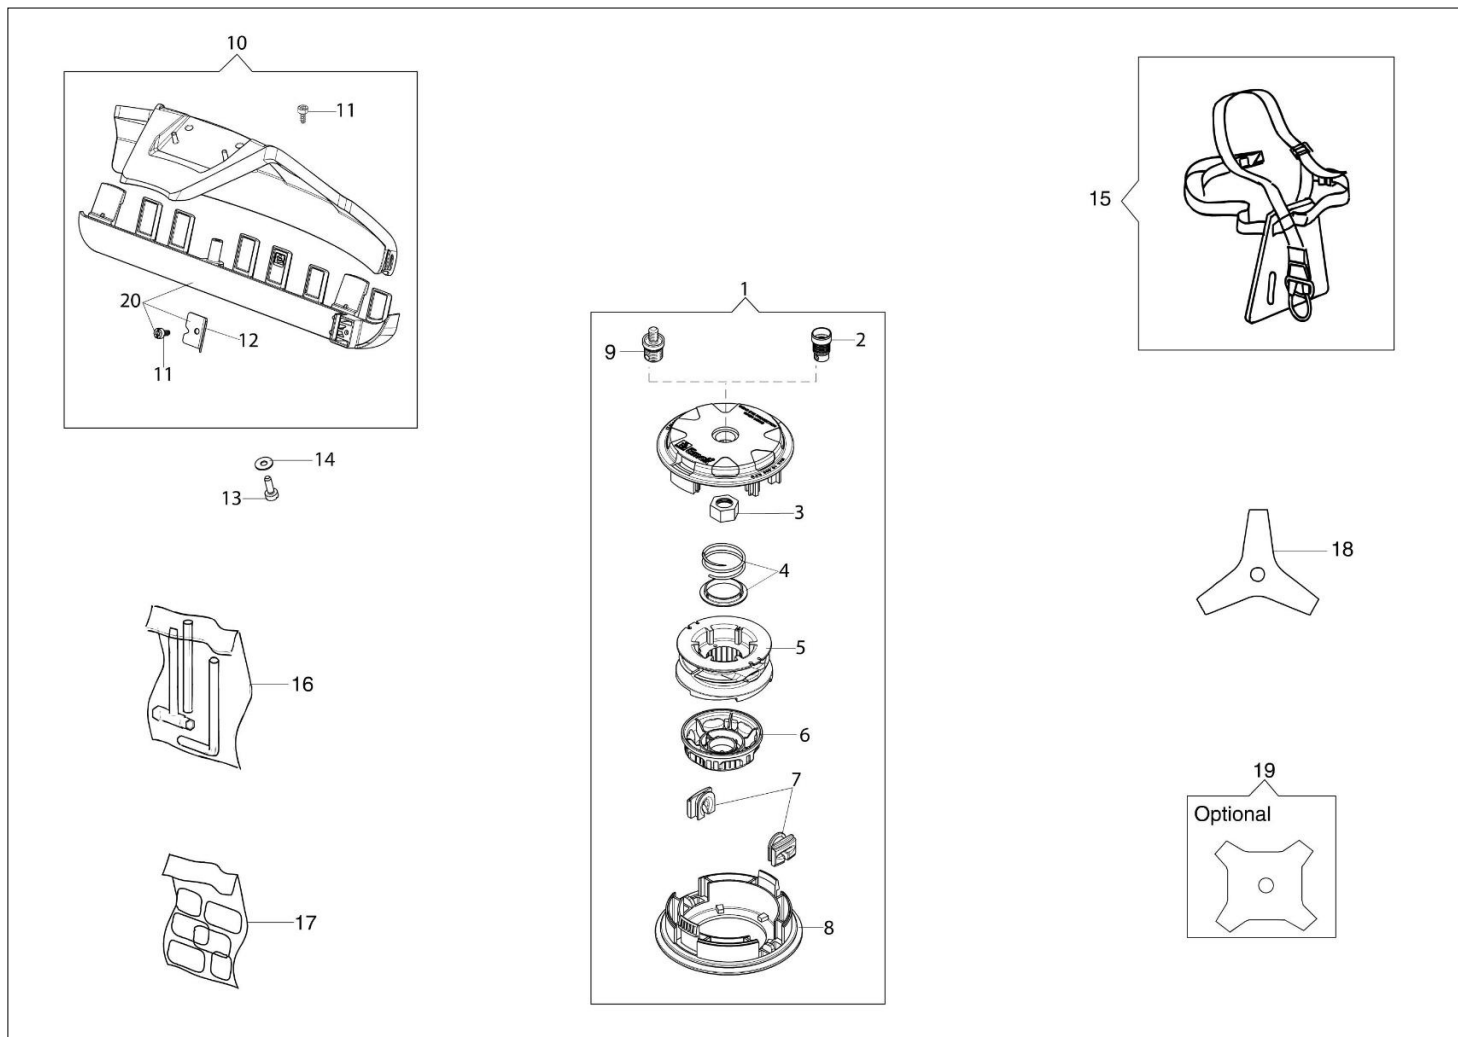

Ilustracja Akcesoria

Znak	Ilosc	Kod artykul	Opis	Waznosc od	Waznosc do	Notakt	Biuletyny
1	1	63129007	Głowica żyłkowa Load & Go				
2	1	63120041R	Wkładka				
3	1	63120040R	Nakretka				
4	1	63120031R	Kit Sprezyna				
5	1	63120020AR	Szpula żyłki				
6	1	63120007AR	Pokretło				
7	2	63120001R	Tulejka				
8	1	63120005R	Pokrywa				
9	1	63120042R	Wkładka (male)				
10	1	61370633	Ośłona tarczy			Rosso; Red	
11	2	3893016AR	Sruba				
12	1	61370161AR	Ostrze				
13	2	3891038R	Sruba				
14	2	094600054R	Podkładka				
15	1	4179164R	Pas nośny				
16	1	61370214R	Zestaw narzędzi				
17	1	61370293	Zestaw etykiet				
18	1	4095673BR	Tracza 3 noże				
19	1	4095681AR	Tracza 4 zeby			Optional	
20	1	61370636	Ośłona dodatkowa