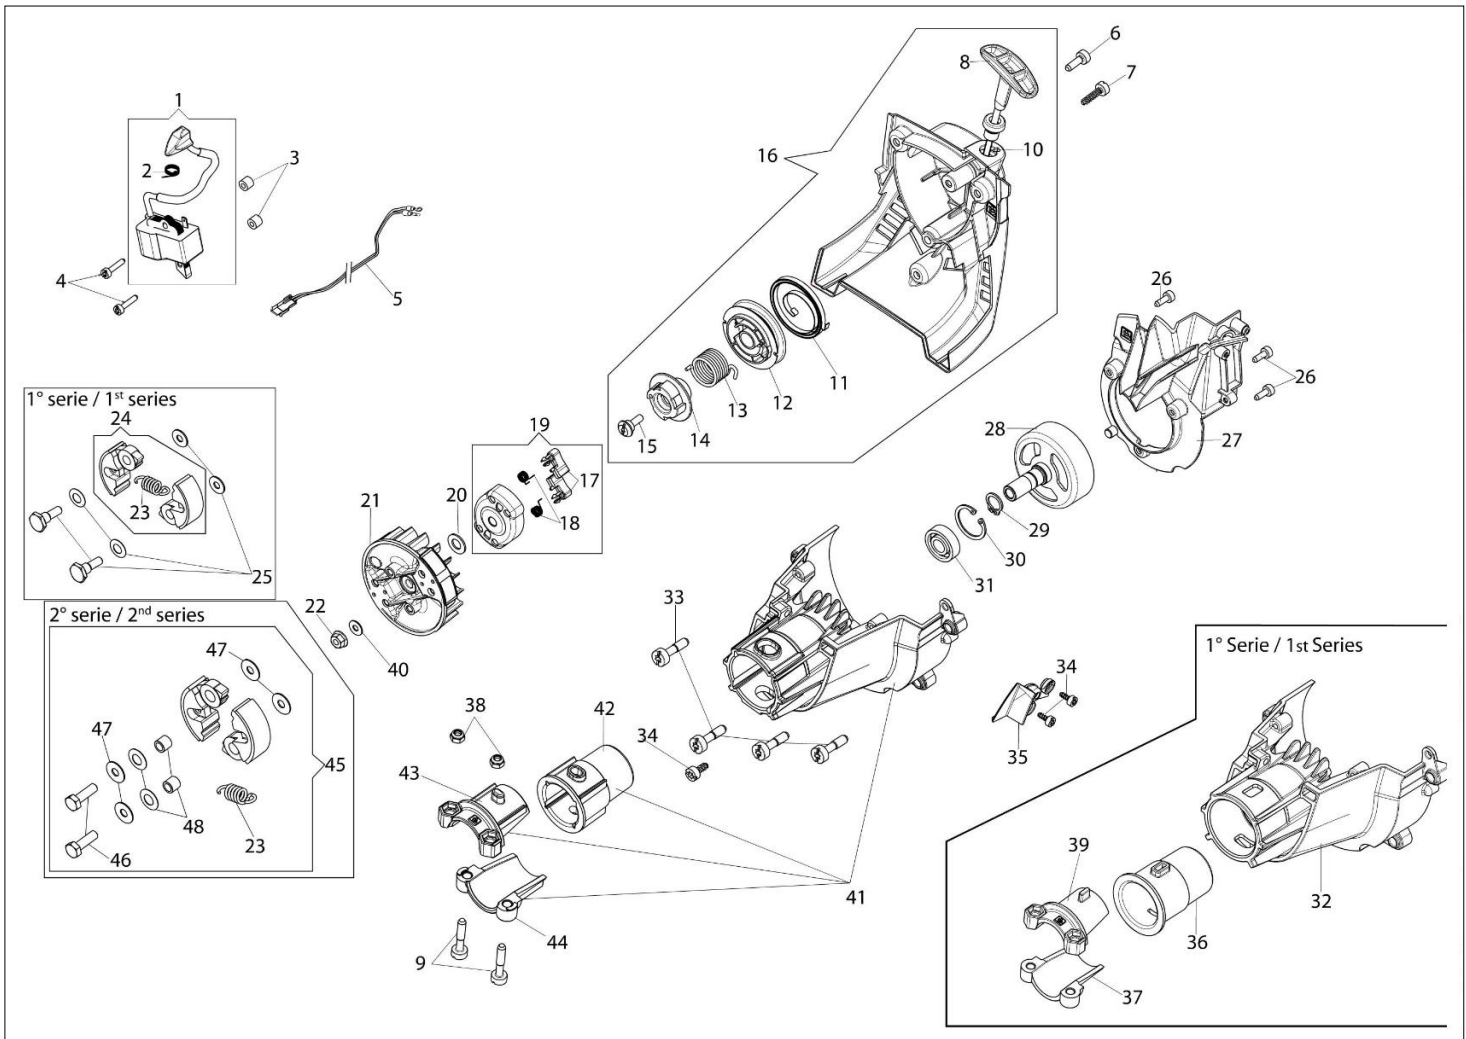

## DS 2400 T (Euro 2) Kosa spalinowa

## Ilustracja Silnik

Znak	Ilość	Kod artykuł	Opis	Ważność od	Ważność do	Notakt	Biuletyny
1	1	61370302R	Oslona			Grigio; Grey	
2	4	3891036R	Śruba				
3	6	3891048R	Sruba				
4	6	3891009R	Śruba				
5	1	58070143R	Pokrywa				
6	1	58070144R	Uszczelka				
7	1	094600126	Waz				
8	1	61370189R	Pokrywa			Rosso; Red	
9	1	3893060R	Sruba				
10	1	61370015AR	Tłumik kpl.				
11	1	61370143R	Deflektor				
12	1	3055112R	Swieca zaplonowa				
13	1	58070011R	Uszczelka				
14	2	3123002AR	Pierścień tłokowy	SN 9216200001			BT3-129-05/16
15	2	58070166BR	Pierscien				
16	5	61280044R	Sworzeń				
17	1	61370252A	Tłok kpl. Ø32	SN 9216200001			BT3-129-05/16
18	1	61370253B	Cylinder kpl. Ø32	SN 9216200001			BT3-129-05/16
19	1	61370254	Zestaw tuleja rolki i dystans				
20	1	61370255	Zestaw uszczelek				
21	1	58070045R	Wałek				
22	2	3050042R	Pierscien uszczelniający				
23	2	3025018R	Pierscien				
24	2	3034007R	Łożysko				
25	3	3891051R	Śruba				
26	1	61370085R	Skrzynia korbową kpl.				

## Ilustracja Rozrusznik i sprzęgło

Znak	Ilosc	Kod artykul	Opis	Waznosc od	Waznosc do	Notakt	Biuletyny
45	1	61370557	Sprzeglo kpl.	31/08/17			
46	2	015000044R	Sruba	31/08/17			
47	4	3918007R	Podkladka	31/08/17			
48	1	61372171R	Zestaw dystans	31/08/17			