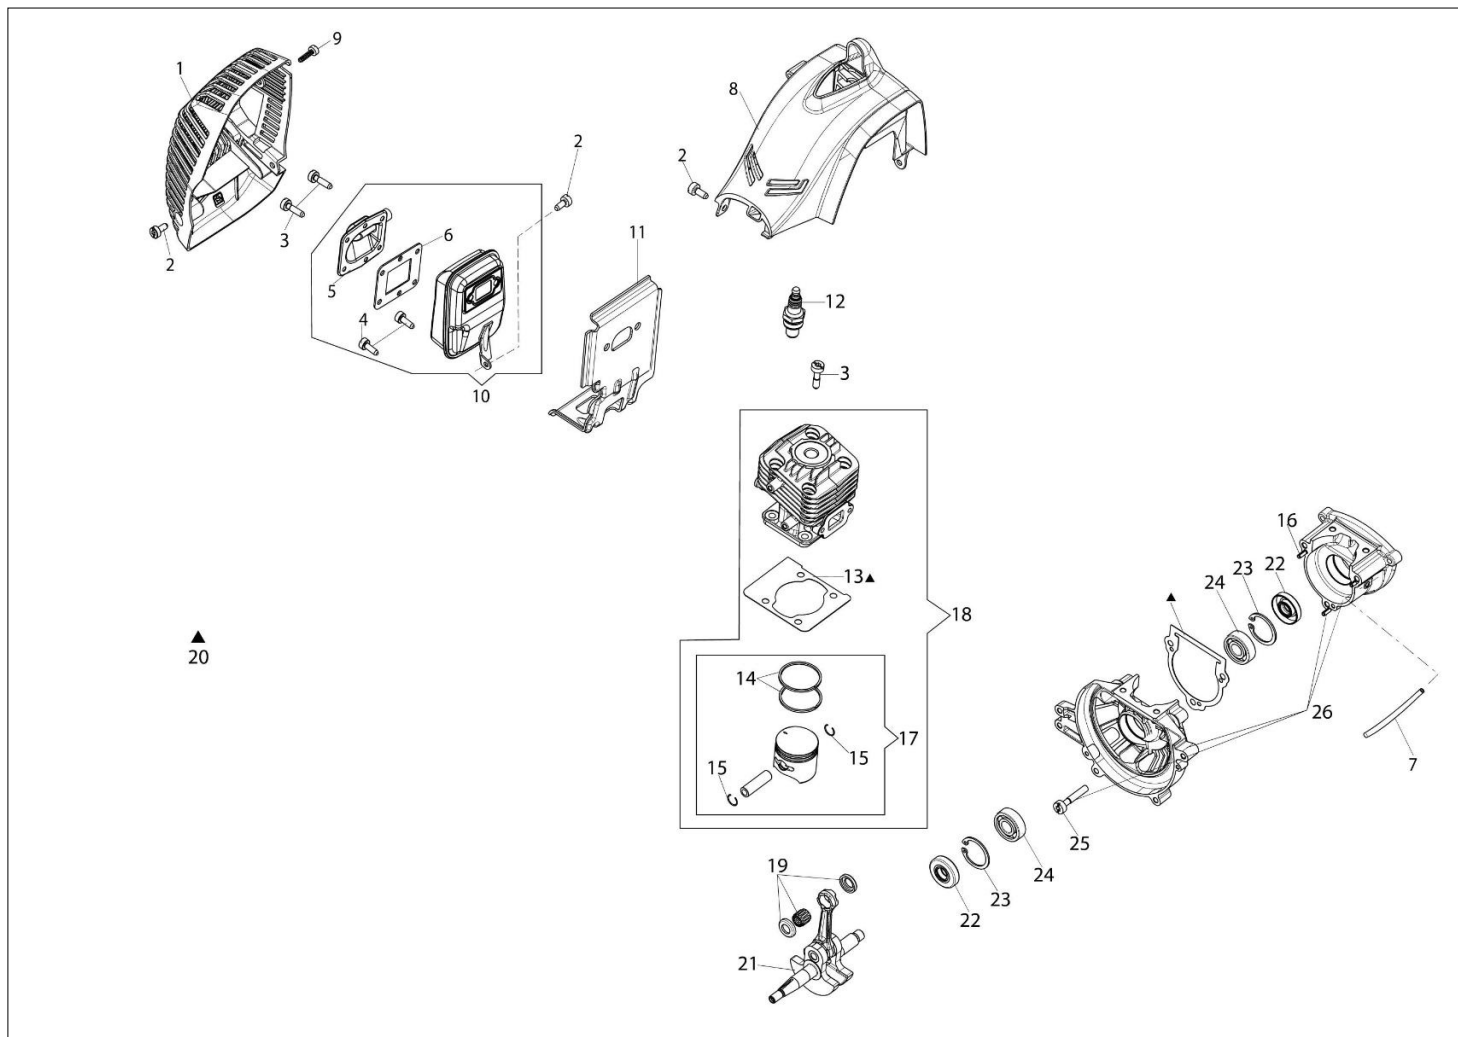

## DS 2400 T (Euro 2) Kosa spalinowa

## Ilustracja Silnik

Znak	Ilość	Kod artykuł	Opis	Ważność od	Ważność do	Notakt	Biuletyny
1	1	61370302R	Oslona			Grigio; Grey	
2	4	3891036R	Śruba				
3	6	3891048R	Sruba				
4	6	3891009R	Śruba				
5	1	58070143R	Pokrywa				
6	1	58070144R	Uszczelka				
7	1	094600126	Waz				
8	1	61370189R	Pokrywa			Rosso; Red	
9	1	3893060R	Sruba				
10	1	61370015AR	Tłumik kpl.				
11	1	61370143R	Deflektor				
12	1	3055112R	Swieca zaplonowa				
13	1	58070011R	Uszczelka				
14	2	3123002AR	Pierścień tłokowy	SN 9216200001			BT3-129-05/16
15	2	58070166BR	Pierscien				
16	5	61280044R	Sworzeń				
17	1	61370252A	Tłok kpl. Ø32	SN 9216200001			BT3-129-05/16
18	1	61370253B	Cylinder kpl. Ø32	SN 9216200001			BT3-129-05/16
19	1	61370254	Zestaw tuleja rolki i dystans				
20	1	61370255	Zestaw uszczelek				
21	1	58070045R	Wałek				
22	2	3050042R	Pierscien uszczelniający				
23	2	3025018R	Pierscien				
24	2	3034007R	Łożysko				
25	3	3891051R	Śruba				
26	1	61370085R	Skrzynia korbową kpl.				