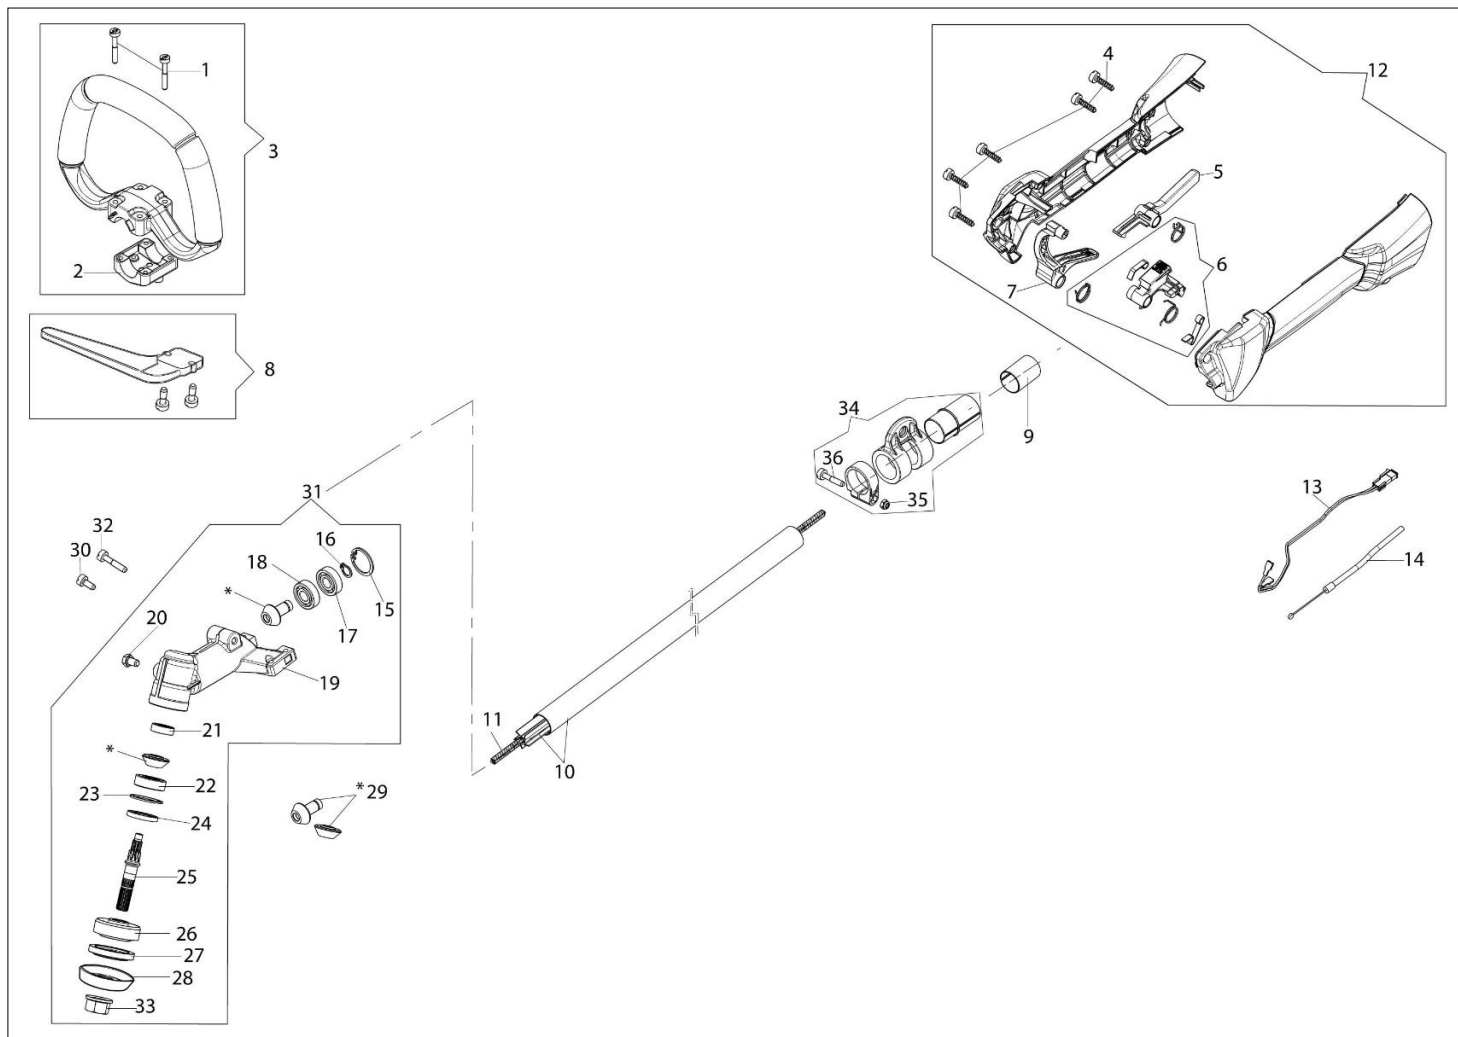

## Ilustracja Silnik

Znak	Ilość	Kod artykuł	Opis	Ważność od	Ważność do	Notakt	Biuletyny
1	1	61370302R	Oslona			Grigio; Grey	
2	4	3891036R	Śruba				
3	6	3891048R	Sruba				
4	6	3891009R	Śruba				
5	1	58070143R	Pokrywa				
6	1	58070144R	Uszczelka				
7	1	094600126	Waz				
8	1	61370189R	Pokrywa			Rosso; Red	
9	1	3893060R	Sruba				
10	1	61370015AR	Tłumik kpl.				
11	1	61370143R	Deflektor				
12	1	3055112R	Swieca zaplonowa				
13	1	58070011R	Uszczelka				
14	2	3123002AR	Pierścień tłokowy	SN 9216200001			BT3-129-05/16
15	2	58070166BR	Pierscien				
16	5	61280044R	Sworzeń				
17	1	61370252A	Tłok kpl. Ø32	SN 9216200001			BT3-129-05/16
18	1	61370253B	Cylinder kpl. Ø32	SN 9216200001			BT3-129-05/16
19	1	61370254	Zestaw tuleja rolki i dystans				
20	1	61370255	Zestaw uszczelek				
21	1	58070045R	Walek				
22	2	3050042R	Pierscien uszczelniajacy				
23	2	3025018R	Pierscien				
24	2	3034007R	Łożysko				
25	3	3891051R	Śruba				
26	1	61370085R	Skrzynia korbowa kpl.				

## Ilustracja Napęd

Znak	Ilość	Kod artykuł	Opis	Ważność od	Ważność do	Notakt	Biuletyny
1	4	3891054R	Sruba				
2	1	61370183R	Blokada				
3	1	61370271	Uchwyt			Grigio; Grey	
4	5	3893060R	Sruba				
5	1	61370043R	Dźwignia				
6	1	61370260	Dźwignia				
7	1	61370044AR	Dźwignia gazu				
8	1	61370269	Ośłona				
9	1	61370198R	Dystans				
10	1	61370045R	Ośłona Ø24				
11	1	61170075R	Walek napędowy				
12	1	61370270A	Kompletny uchwyt			Grigio; Grey	
13	1	61370032AR	Przewód	SN 9215473296			BT3-128-03/16
14	1	61370220AR	Linka gazu				
15	1	3025026	Pierścień				
16	1	3024009R	Pierścień				
17	1	3035044	Łożysko				
18	1	3035043	Łożysko				
19	1	61170119AR	Skrzynia przekładniowa				
20	1	3906015R	Śruba				
21	1	3035045R					
22	1	3034008R					
23	1	3025018R					
24	1	61170134					
25	1	61170122					
26	1	61170123					
27	1	61170124					
28	1	61110074R					
29	1	61370298					