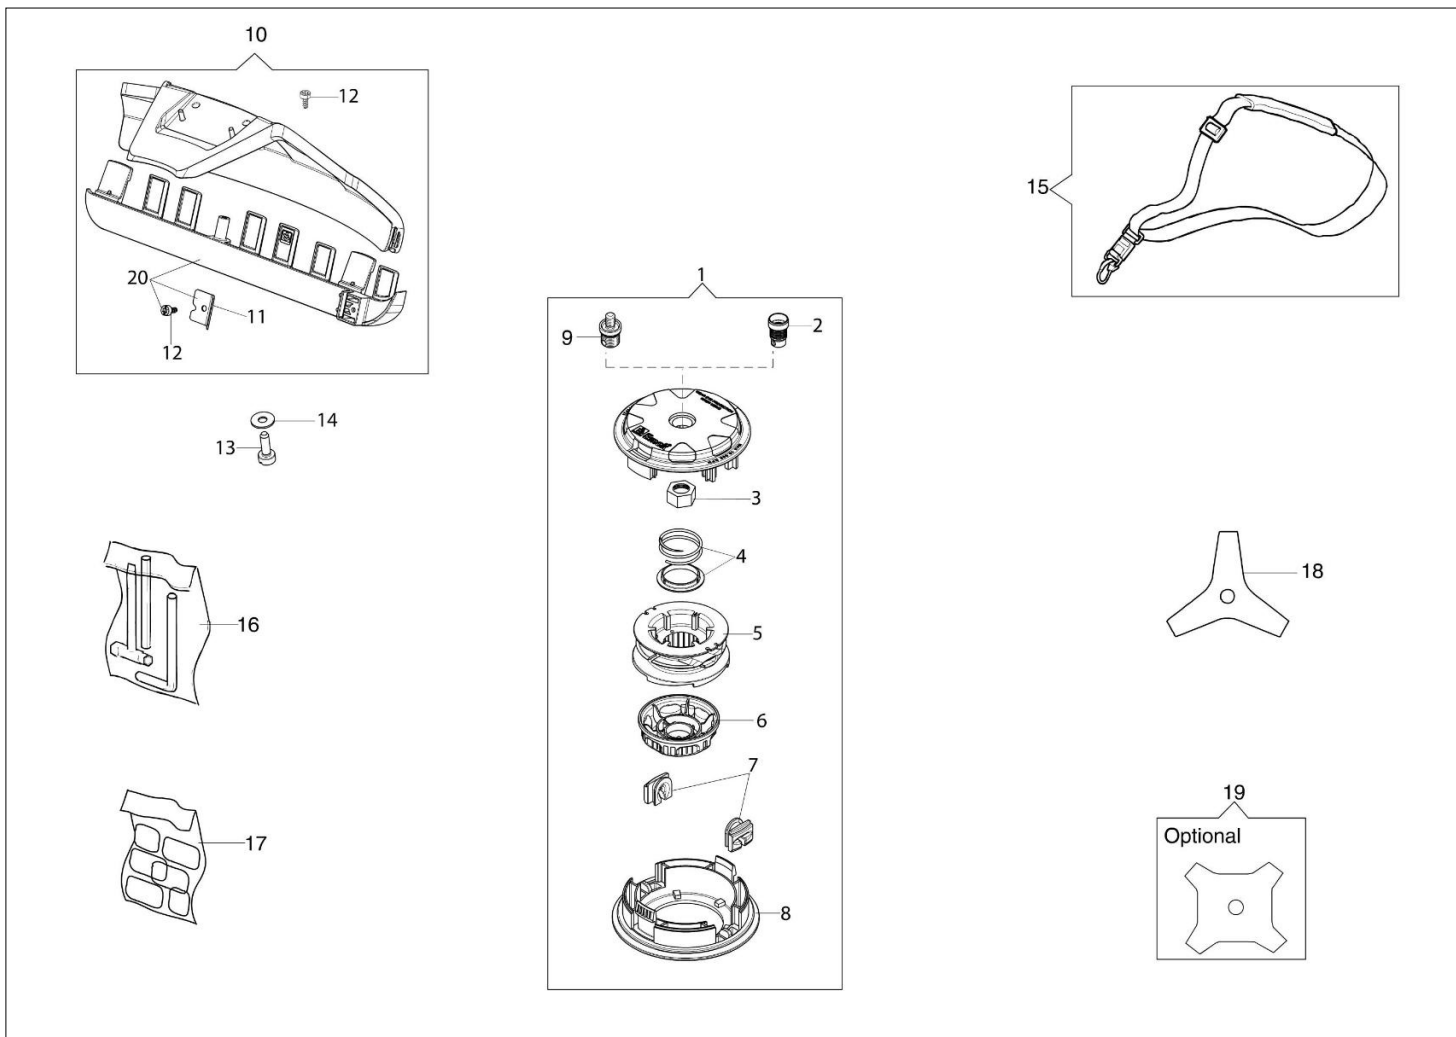

## Ilustracja Filtr powietrza

Znak	Ilosc	Kod artykul	Opis	Waznosc od	Waznosc do	Notakt	Biuletyny
1	1	58070025AR	Uszczelka				
2	1	61370001R	Izolator termiczny				
3	2	3891046R	Śruba				
4	1	2318265R	Gaźnik				
5	1	56570058R	Uszczelka				
6	1	3073017R	Wąż				
7	1	61370552R	Waz				
8	1	61370553R	Wąż				
9	1	61070011AR	Zawór odpowietrznika				
10	1	4161211R	Tuleja				
11	1	2318817R	Pompka rozruchowa				
12	1	61372008AR	Podstawa filtra				
13	2	3891063R	Sruba				
14	1	61370005R	Filtr powietrza				
15	1	61370008R	Pokrętło				
16	1	61370258A	Pokrywa filtra				
17	1	61380112R	Waz				
18	1	61070006R	Uszczelka				
19	1	61200196AR	Uszczelka				
20	1	3059026	Tasma				
21	1	4098377R	Tasma				
22	1	094600450R	Filtr paliwa				
23	1	61372003R	Korek kpl.				
24	1	61370076R	Zbiornik			Rosso; Red	
25	1	61370255	Zestaw uszczelek				

## Ilustracja Napęd

Znak	Ilość	Kod artykuł	Opis	Ważność od	Ważność do	Notakt	Biuletyny
1	4	3891054R	Sruba				
2	1	61370183R	Blokada				
3	1	61370271	Uchwyt			Grigio; Grey	
4	5	3893060R	Sruba				
5	1	61370043R	Dźwignia				
6	1	61370260	Dźwignia				
7	1	61370044AR	Dźwignia gazu				
8	1	61370269	Ośłona				
9	1	61370198R	Dystans				
10	1	61370045R	Ośłona Ø24				
11	1	61170075R	Walek napędowy				
12	1	61370270A	Kompletny uchwyt			Grigio; Grey	
13	1	61370032AR	Przewód	SN 9215473296			BT3-128-03/16
14	1	61370220AR	Linka gazu				
15	1	3025026	Pierścień				
16	1	3024009R	Pierścień				
17	1	3035044	Łożysko				
18	1	3035043	Łożysko				
19	1	61170119AR	Skrzynia przekładniowa				
20	1	3906015R	Śruba				
21	1	3035045R					
22	1	3034008R					
23	1	3025018R					
24	1	61170134					
25	1	61170122					
26	1	61170123					
27	1	61170124					
28	1	61110074R					
29	1	61370298					