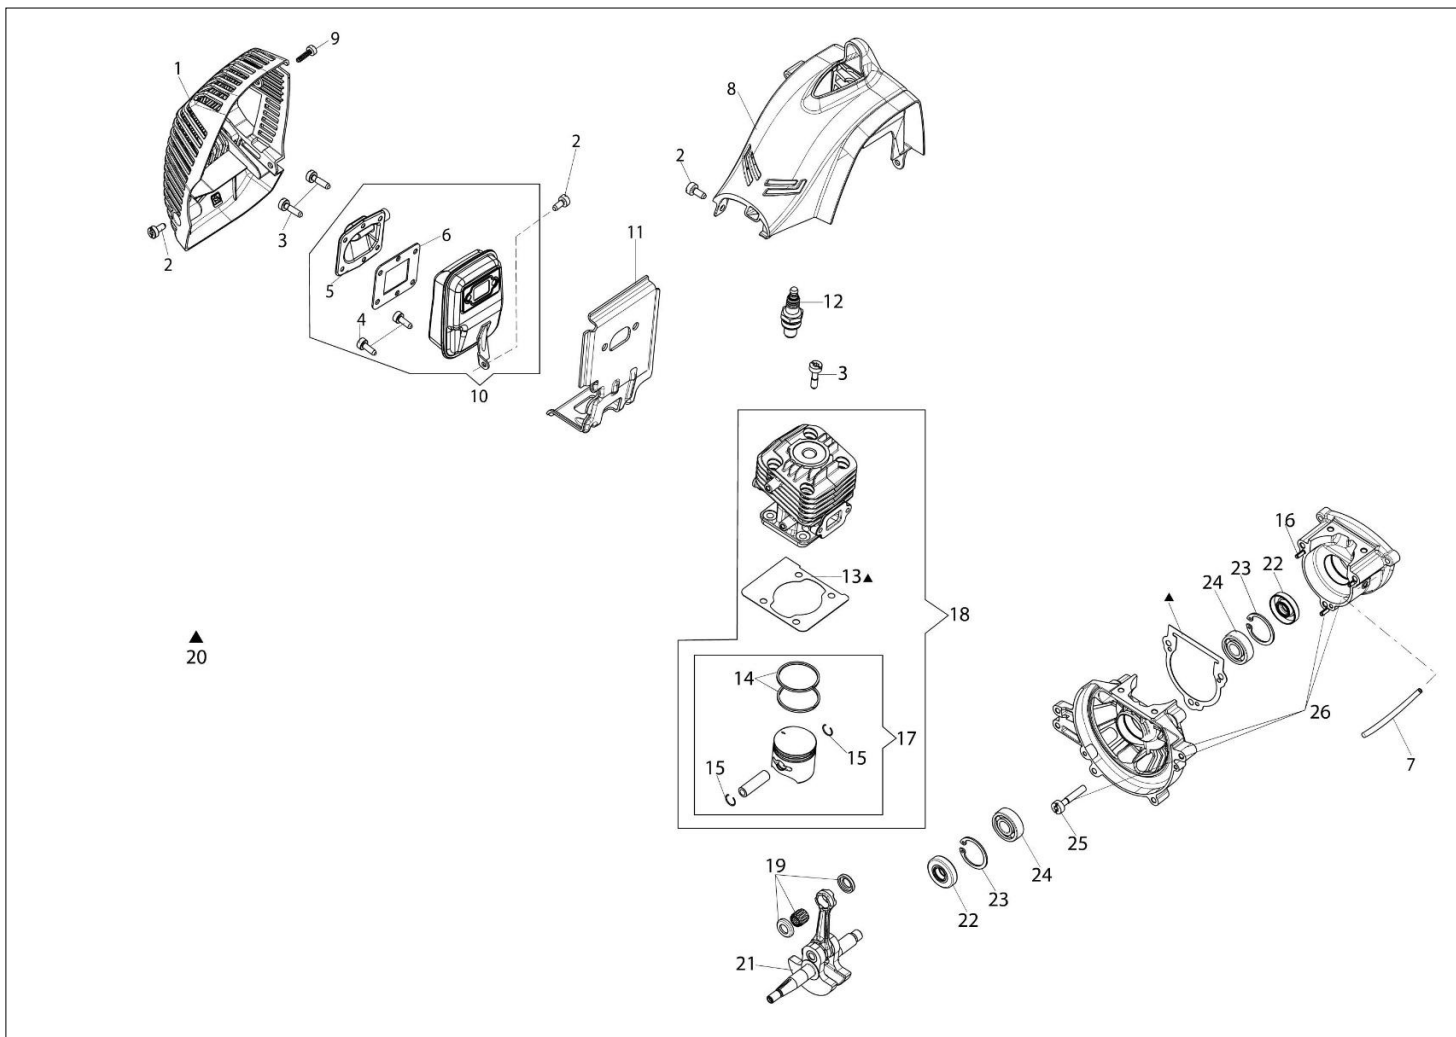

## Ilustracja Silnik

Znak	Ilość	Kod artykuł	Opis	Ważność od	Ważność do	Notakt	Biuletyny
1	1	61370302R	Oslona			Grigio; Grey	
2	4	3891036R	Śruba				
3	6	3891048R	Sruba				
4	6	3891009R	Śruba				
5	1	58070143R	Pokrywa				
6	1	58070144R	Uszczelka				
7	1	094600126	Waz				
8	1	61370189R	Pokrywa			Rosso; Red	
9	1	3893060R	Sruba				
10	1	61370015AR	Tłumik kpl.				
11	1	61370143R	Deflektor				
12	1	3055112R	Swieca zaplonowa				
13	1	58070011R	Uszczelka				
14	2	3123002AR	Pierścień tłokowy	SN 9216200001			BT3-129-05/16
15	2	58070166BR	Pierscien				
16	5	61280044R	Sworzeń				
17	1	61370252A	Tłok kpl. Ø32	SN 9216200001			BT3-129-05/16
18	1	61370253B	Cylinder kpl. Ø32	SN 9216200001			BT3-129-05/16
19	1	61370254	Zestaw tuleja rolki i dystans				
20	1	61370255	Zestaw uszczelek				
21	1	58070045R	Walek				
22	2	3050042R	Pierscien uszczelniajacy				
23	2	3025018R	Pierscien				
24	2	3034007R	Łożysko				
25	3	3891051R	Śruba				
26	1	61370085R	Skrzynia korbowa kpl.				

## Ilustracja Rozrusznik i sprzęgło

Znak	Ilosc	Kod artykul	Opis	Waznosc od	Waznosc do	Notakt	Biuletyny
45	1	61370557	Sprzeglo kpl.	31/08/17			
46	2	015000044R	Sruba	31/08/17			
47	4	3918007R	Podkladka	31/08/17			
48	1	61372171R	Zestaw dystans	31/08/17			