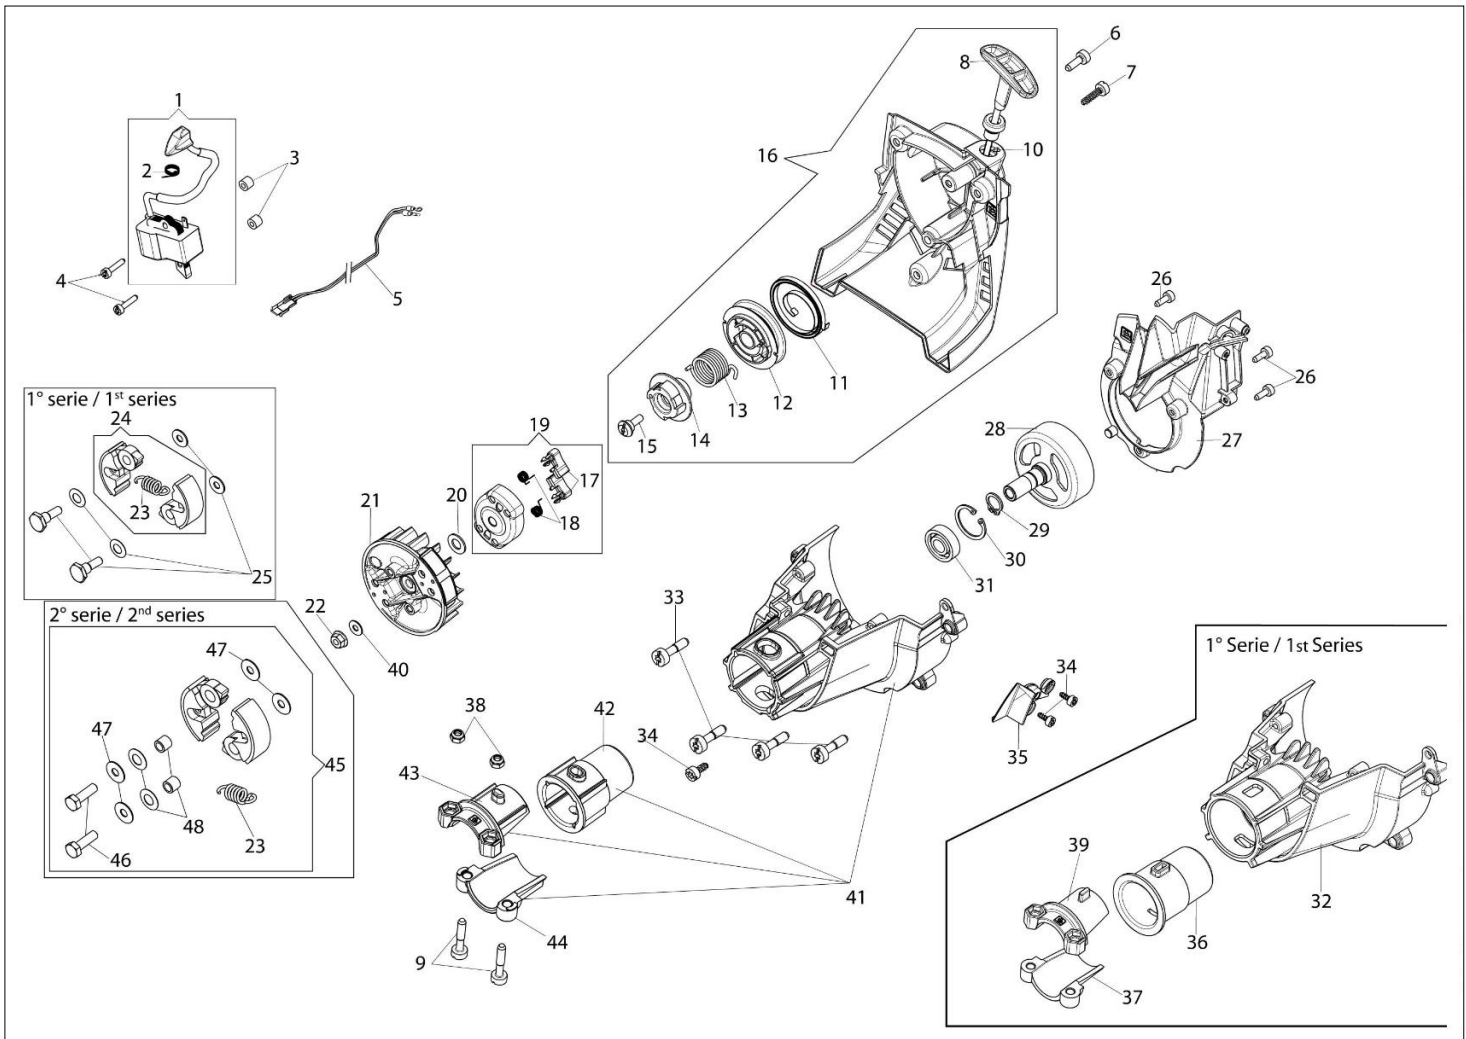

## Ilustracja Silnik

Znak	Ilość	Kod artykuł	Opis	Ważność od	Ważność do	Notakt	Biuletyny
1	1	61370302R	Oslona			Grigio; Grey	
2	4	3891036R	Śruba				
3	6	3891048R	Sruba				
4	6	3891009R	Śruba				
5	1	58070143R	Pokrywa				
6	1	58070144R	Uszczelka				
7	1	094600126	Waz				
8	1	61370189R	Pokrywa			Rosso; Red	
9	1	3893060R	Sruba				
10	1	61370015AR	Tłumik kpl.				
11	1	61370143R	Deflektor				
12	1	3055112R	Swieca zaplonowa				
13	1	58070011R	Uszczelka				
14	2	3123002AR	Pierścień tłokowy	SN 9216200001			BT3-129-05/16
15	2	58070166BR	Pierscien				
16	5	61280044R	Sworzeń				
17	1	61370252A	Tłok kpl. Ø32	SN 9216200001			BT3-129-05/16
18	1	61370253B	Cylinder kpl. Ø32	SN 9216200001			BT3-129-05/16
19	1	61370254	Zestaw tuleja rolki i dystans				
20	1	61370255	Zestaw uszczelek				
21	1	58070045R	Walek				
22	2	3050042R	Pierscien uszczelniajacy				
23	2	3025018R	Pierscien				
24	2	3034007R	Łożysko				
25	3	3891051R	Śruba				
26	1	61370085R	Skrzynia korbowa kpl.				

## Ilustracja Rozrusznik i sprzęgło

Znak	Ilosc	Kod artykul	Opis	Waznosc od	Waznosc do	Notakt	Biuletyny
45	1	61370557	Sprzeglo kpl.	31/08/17			
46	2	015000044R	Sruba	31/08/17			
47	4	3918007R	Podkladka	31/08/17			
48	1	61372171R	Zestaw dystans	31/08/17			