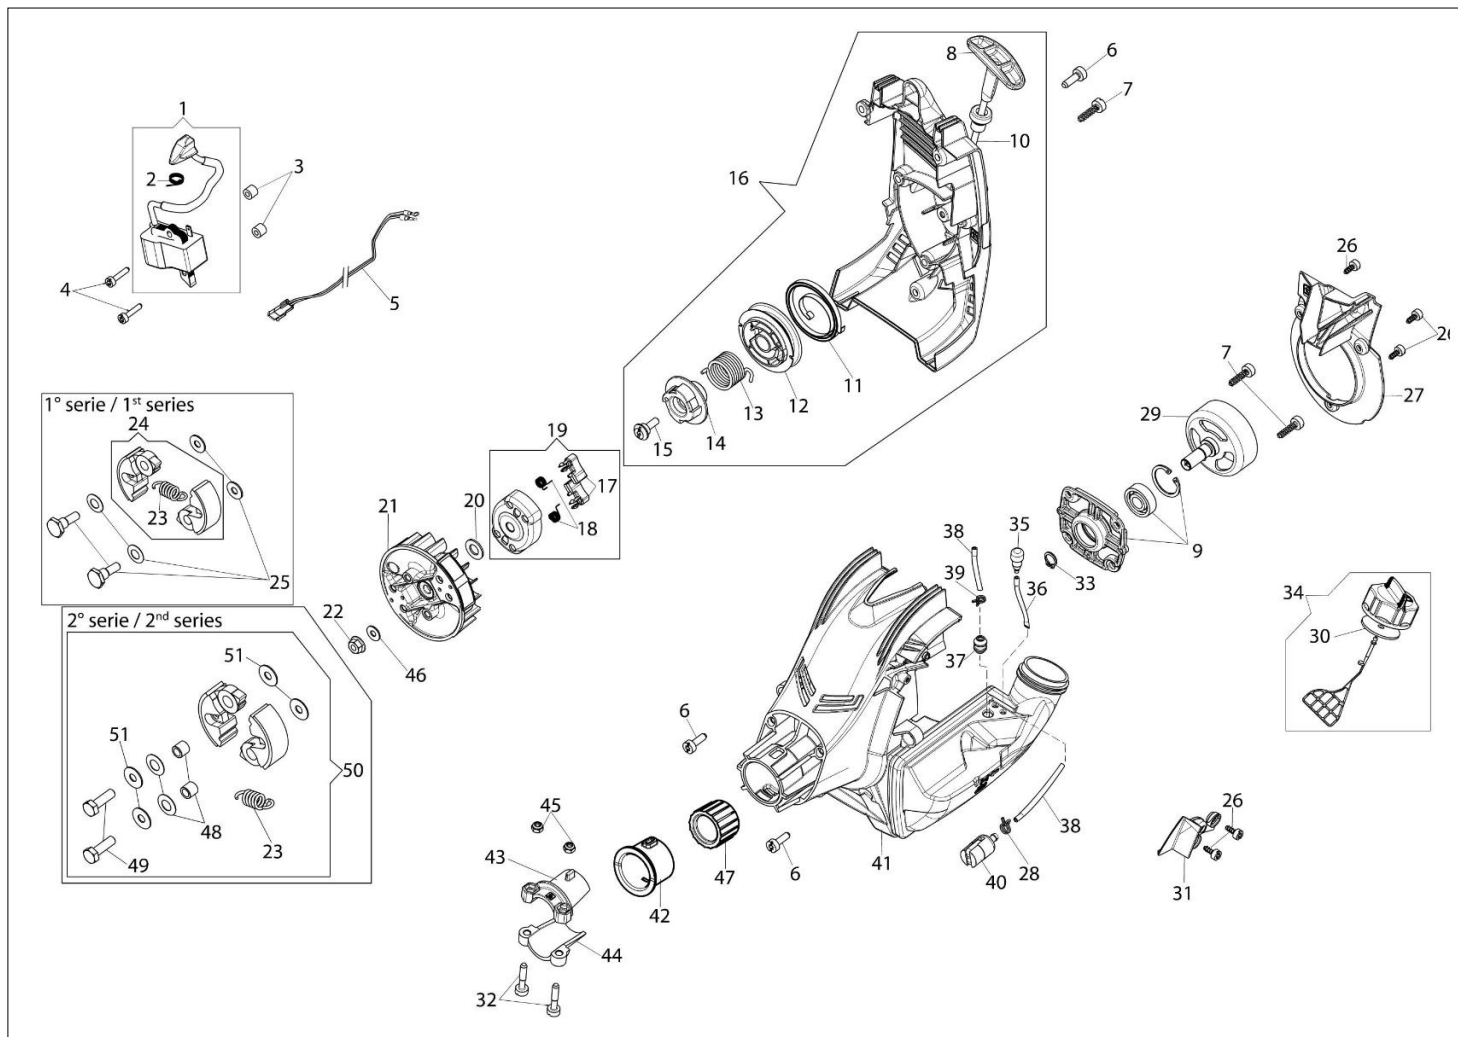

DS 220 TR (EURO 1) Kosa spalinowa

Dokumenty

Silnik

Rozrusznik i zbiornik paliwa

Filtr powietrza

Napęd

Gaźnik

Ilustracja Silnik

Znak	Ilosc	Kod artykul	Opis	Waznosc od	Waznosc do	Notakt	Biuletyny
1	1	61370302R	Oslona			Grigio; Grey	
2	3	3891036R	Śruba				
3	6	3891048R	Sruba				
4	6	3891009R	Śruba				
5	1	58070143R	Pokrywa				
6	1	58070144R	Uszczelka				
7	1	094600126	Waz				
8	1	61370215AR	Tłumik				
9	1	61370143R	Deflektor				
10	1	3055112R	Swieca zaplonowa				
11	1	58070011R	Uszczelka				
12	2	58070166BR	Pierscien				
13	3	3891051R	Śruba				
14	2	3123002AR	Pierścień tłokowy	SN 9306200001			BT3-129-05/16
15	1	61370252A	Tłok kpl. Ø32	SN 9306200001			BT3-129-05/16
16	1	61370253B	Cylinder kpl. Ø32	SN 9306200001			BT3-129-05/16
17	1	58070045R	Walek				
18	1	61370254	Zestaw tuleja rolki i dystans				
19	1	61370085R	Skrzynia korbowa kpl.				
20	1	61370255	Zestaw uszczelek				
21	5	61280044R	Sworzeń				
22	2	3050042R	Pierscien uszczelniajacy				
23	2	3025018R	Pierscien				
24	2	3034007R	Łożysko				

Ilustracja Rozrusznik i zbiornik paliwa

Znak	Ilosc	Kod artykul	Opis	Waznosc od	Waznosc do	Notakt	Biuletyny
45	2	3914003R	Nakretka				
46	1	3819031R	Podkladka				
47	1	61370539R	Tulejka				
48	1	61372171R	Zestaw dystans	31/08/17			
49	2	015000044R	Sruba	31/08/17			
50	1	61370557	Sprzeglo kpl.	31/08/17			
51	4	3918007R	Podkladka	31/08/17			