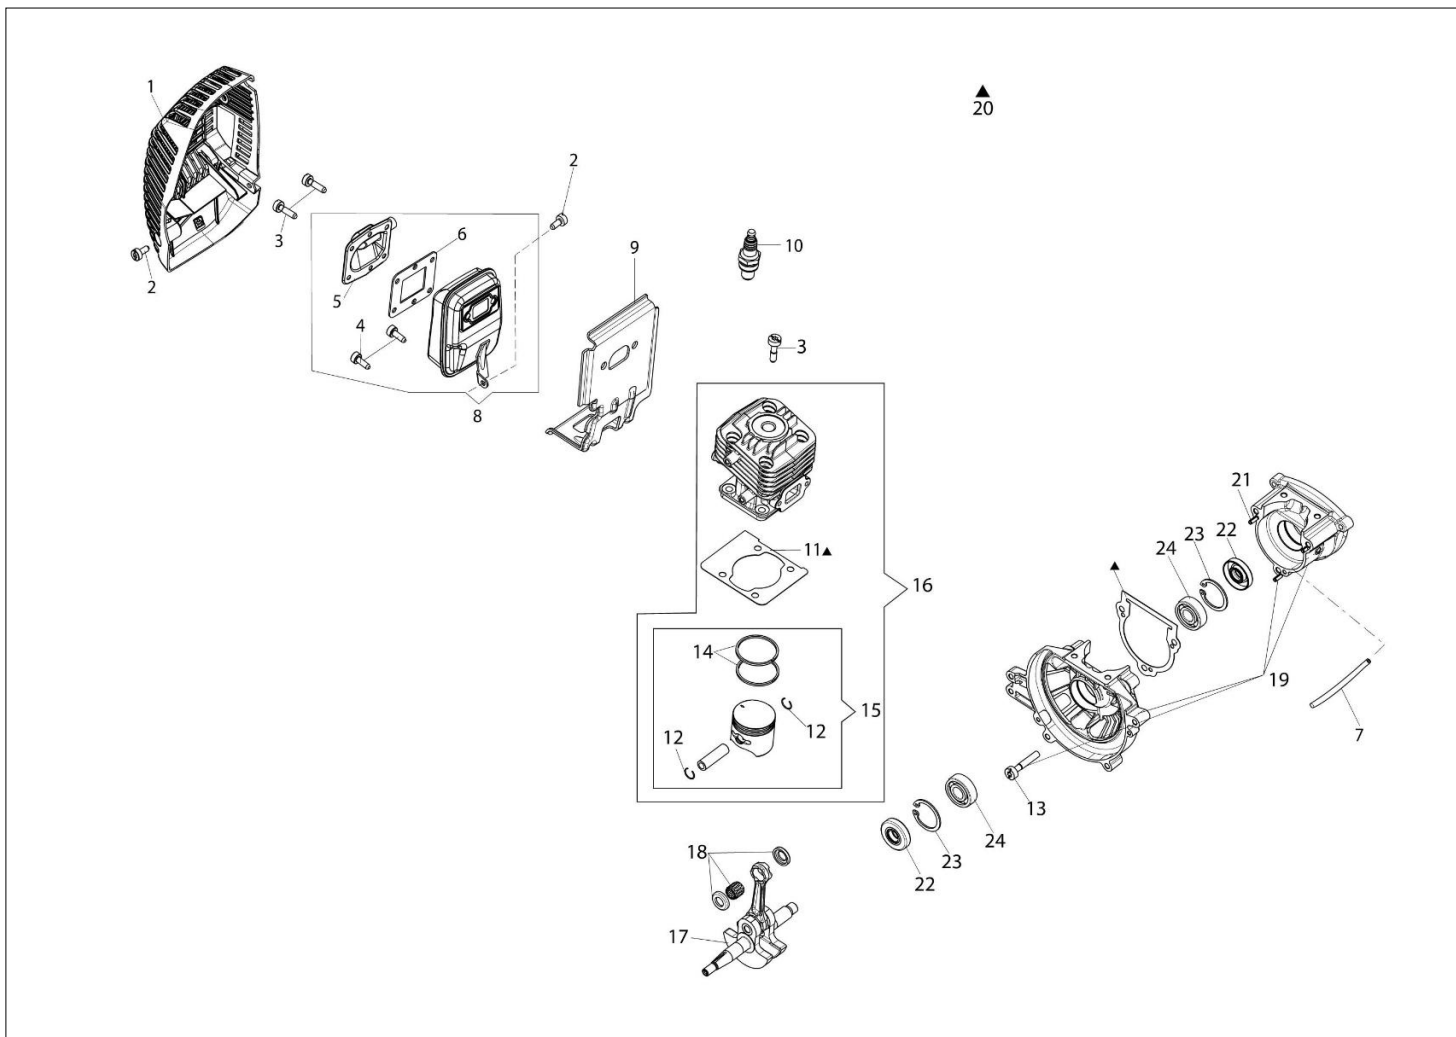

DS 220 TR (EURO 1) Kosa spalinowa

Dokumenty

Silnik

Rozrusznik i zbiornik paliwa

Filtr powietrza

Napęd

Gaźnik

Ilustracja Silnik

Znak	Ilosc	Kod artykul	Opis	Waznosc od	Waznosc do	Notakt	Biuletyny
1	1	61370302R	Oslona			Grigio; Grey	
2	3	3891036R	Śruba				
3	6	3891048R	Sruba				
4	6	3891009R	Śruba				
5	1	58070143R	Pokrywa				
6	1	58070144R	Uszczelka				
7	1	094600126	Waz				
8	1	61370215AR	Tłumik				
9	1	61370143R	Deflektor				
10	1	3055112R	Swieca zaplonowa				
11	1	58070011R	Uszczelka				
12	2	58070166BR	Pierscien				
13	3	3891051R	Śruba				
14	2	3123002AR	Pierścień tłokowy	SN 9306200001			BT3-129-05/16
15	1	61370252A	Tłok kpl. Ø32	SN 9306200001			BT3-129-05/16
16	1	61370253B	Cylinder kpl. Ø32	SN 9306200001			BT3-129-05/16
17	1	58070045R	Walek				
18	1	61370254	Zestaw tuleja rolki i dystans				
19	1	61370085R	Skrzynia korbowa kpl.				
20	1	61370255	Zestaw uszczelek				
21	5	61280044R	Sworzeń				
22	2	3050042R	Pierscien uszczelniajacy				
23	2	3025018R	Pierscien				
24	2	3034007R	Łożysko				

Ilustracja Rozrusznik i zbiornik paliwa

Znak	Ilosc	Kod artykul	Opis	Waznosc od	Waznosc do	Notakt	Biuletyny
1	1	2501002R	Cewka zaplonowa				
2	1	50050127	Sprężyna				
3	2	50160218AR	Dystans				
4	2	3891020R	Sruba				
5	1	61370059R	Przewód				
6	7	3891038R	Sruba				
7	7	3893060R	Sruba				
8	1	61370082BR	Uchwyt				
9	1	61370256	Kołnierz				
10	1	61370024R	Linka rozrusznika				
11	1	61070036R	Sprezyna				
12	1	61370022AR	Kolo linowe rozrusznika				
13	1	61370237R	Sprezyna				
14	1	61370023AR	Zebatka napedowa				
15	1	50160024	Sruba				
16	1	61370230R	Rozrusznik kpl.			Rosso; Red	
17	2	58070219R	Zabierak				
18	2	61070039R	Sprężyna				
19	1	58070221R	Zabierak sprzęgła				
20	1	3064034	Podkladka				
21	1		Koło magesowe				
22	1		Nakretka				
23	1						
24	1						
25	1						