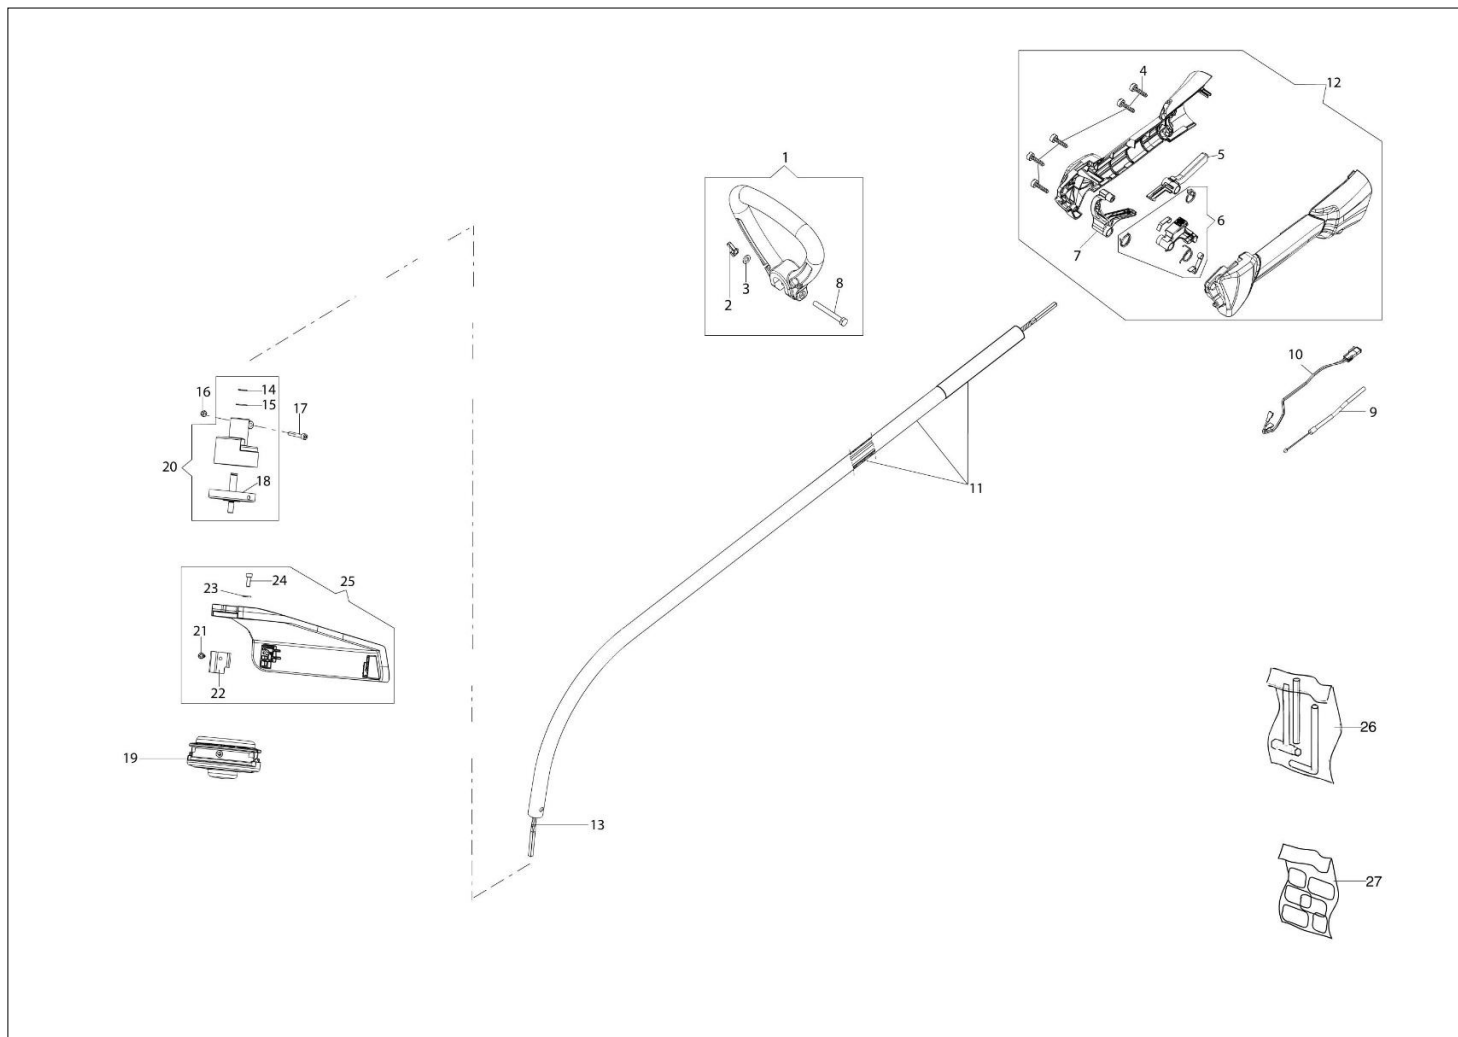

Ilustracja Napęd

Znak	Ilość	Kod artykuł	Opis	Ważność od	Ważność do	Notakt	Biuletyny
1	1	4162042A	Uchwyt				
2	1	3915006	Nakrętka				
3	1	3916006R	Podkładka				
4	5	3893060R	Sruba				
5	1	61370043R	Dźwignia				
6	1	61370260	Dźwignia				
7	1	61370044AR	Dźwignia gazu				
8	1	3906053	Sruba				
9	1	61370220AR	Linka gazu				
10	1	61370032AR	Przewód	SN 9305520001			BT3-128-03/16
11	1	61370148R	Oslona Ø22				
12	1	61370261	Zestaw uchwytu				
13	1	61370542R	Walek				
14	1	004400285	Podkładka				
15	1	3024010R	Pierscien sprężysty				
16	1	3914003R	Nakrętka				
17	1	3891051R	Śruba				
18	1	61370536R	Sworzen				
19	1	63019023	Głowica				
20	1	61370547	Piasta				
21	1	3893016AR	Sruba				
22	1	61370161AR	Ostrze				
23	4	61150012R	Dystans				
24	4	3891046R	Śruba				
25	1	61370546	Oslona				
26	1	61370214R	Zestaw narzędzi				
27	1	61370293	Zestaw etykiet