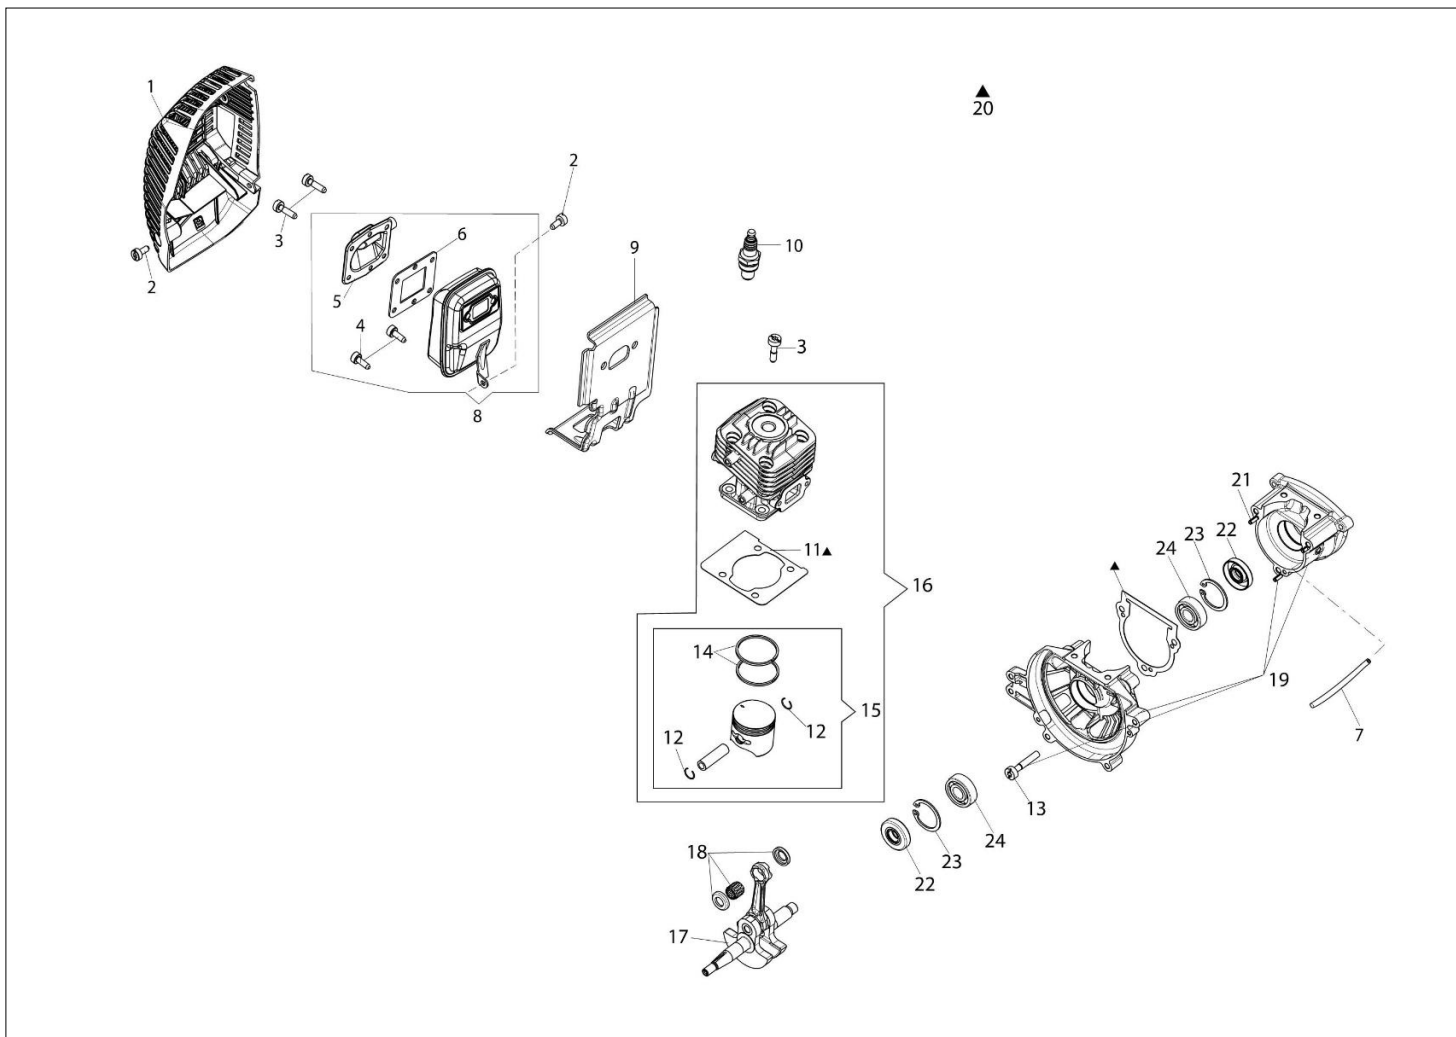

DS 220 T (Euro 1) Kosa spalinowa

Dokumenty

- Silnik
- Rozrusznik i zbiornik paliwa
- Filtr powietrza
- Napęd
- Akcesoria
- Gaźnik

Ilustracja Silnik

Znak	Ilość	Kod artykuł	Opis	Ważność od	Ważność do	Notakt	Biuletyny
1	1	61370302R	Oslona			Grigio; Grey	
2	3	3891036R	Śruba				
3	6	3891048R	Sruba				
4	6	3891009R	Śruba				
5	1	58070143R	Pokrywa				
6	1	58070144R	Uszczelka				
7	1	094600126	Waz				
8	1	61370215AR	Tłumik				
9	1	61370143R	Deflektor				
10	1	3055112R	Swieca zaplonowa				
11	1	58070011R	Uszczelka				
12	2	58070166BR	Pierscien				
13	3	3891051R	Śruba				
14	2	3123002AR	Pierścień tłokowy	SN 9186200001			BT3-129-05/16
15	1	61370252A	Tłok kpl. Ø32	SN 9186200001			BT3-129-05/16
16	1	61370253B	Cylinder kpl. Ø32	SN 9186200001			BT3-129-05/16
17	1	58070045R	Walek				
18	1	61370254	Zestaw tuleja rolki i dystans				
19	1	61370085R	Skrzynia korbowa kpl.				
20	1	61370255	Zestaw uszczelek				
21	5	61280044R	Sworzeń				
22	2	3050042R	Pierscien uszczelniajacy				
23	2	3025018R	Pierscien				
24	2	3034007R	Łożysko				

Ilustracja Rozrusznik i zbiornik paliwa

Znak	Ilosc	Kod artykul	Opis	Waznosc od	Waznosc do	Notakt	Biuletyny
1	1	2501002R	Cewka zaplonowa				
2	1	50050127	Sprężyna				
3	2	50160218AR	Dystans				
4	2	3891020R	Sruba				
5	1	61370059R	Przewód				
6	7	3891038R	Sruba				
7	7	3893060R	Sruba				
8	1	61370082BR	Uchwyt				
9	1	61370256	Kołnierz				
10	1	61370024R	Linka rozrusznika				
11	1	61070036R	Sprezyna				
12	1	61370022AR	Kolo linowe rozrusznika				
13	1	61370237R	Sprezyna				
14	1	61370023AR	Zebatka napedowa				
15	1	50160024	Sruba				
16	1	61370230R	Rozrusznik kpl.			Rosso; Red	
17	2	58070219R	Zabierak				
18	2	61070039R	Sprężyna				
19	1	58070221R	Zabierak sprzęgła				
20	1	3064034	Podkładka				
21	1		Koło magesowe				
22	1		Nakretka				
23	1						
24	1						
25	1						