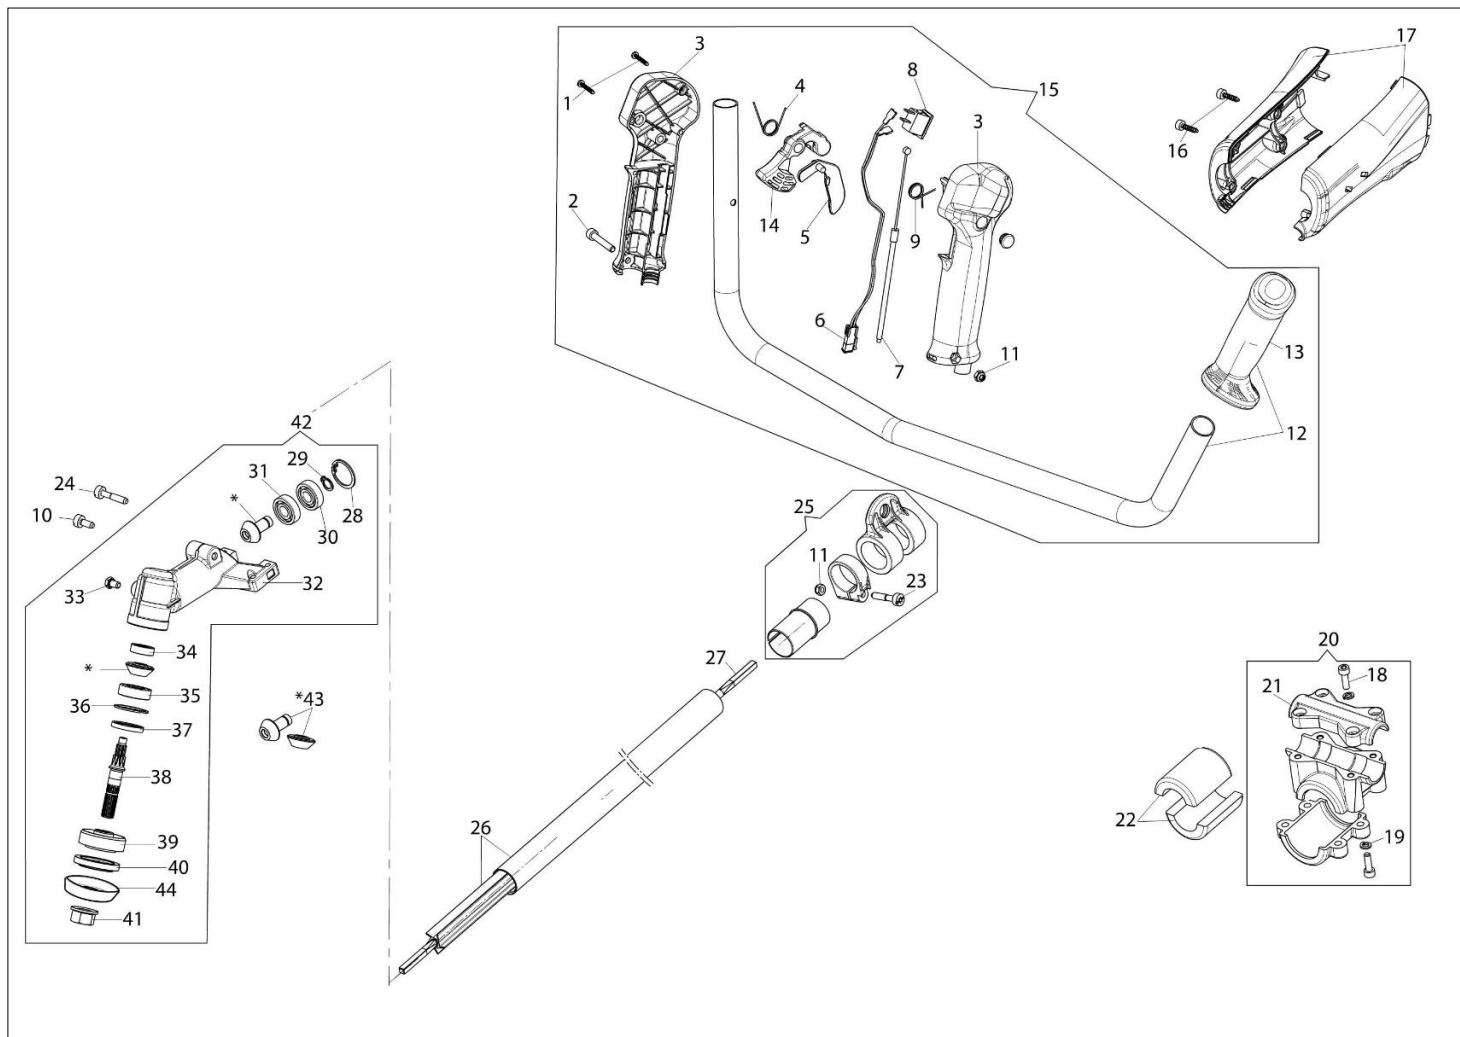

Ilustracja Napęd

Znak	Ilość	Kod artykuł	Opis	Ważność od	Ważność do	Notakt	Biuletyny
1	2	3960068	Śruba				
2	1	3801016R	Sruba				
3	1	61040131R	Uchwyt			Grigio; Grey	
4	1	4138361R	Sprężyna				
5	1	4174246AR	Dźwignia				
6	1	61370132R	Przewód				
7	1	61370131R	Linka gazu				
8	1	2317032R	Wyłącznik				
9	1	4138360R	Sprężyna				
10	1	3891036R	Śruba				
11	2	3914003R	Nakretka				
12	1	4175126R	Uchwyt i pokrętło				
13	1	61040140R	Pokrętło				
14	1	4174245CR	Dźwignia gazu				
15	1	61370266	Uchwyt kpl.			Grigio; Grey	
16	4	3893060R	Sruba				
17	1	61370268	Pokrywa			Grigio; Grey	
18	8	3801011R	Sruba				
19	8	3819006R	Podkładka				
20	1	074000183AR	Zacisk				
21	1	072700264CR	Zacisk				
22	2	61170072R	Amortyzator				
23	1	3891053R	Sruba				
24	1	3891053R	Sruba				
25	1	61370134AR	Taśma				
26	1	61370045R	Ośłona Ø24				
27	1	61370048R	Walek				
28	1	3025026	Pierścień				
29	1	3024009R	Pierścień				
30	1	3035044	Łożysko				
31	1	3035043	Łożysko				
32	1	61170119AR					
33	1	3906015R					
34	1	3035045R					
35	1	3034008R					
36	1	3025018R					
37	1	61170134					
38	1	61170122					
39	1	61170123					
40	1	61170124					
41	1	3933105					
42	1						
43	1