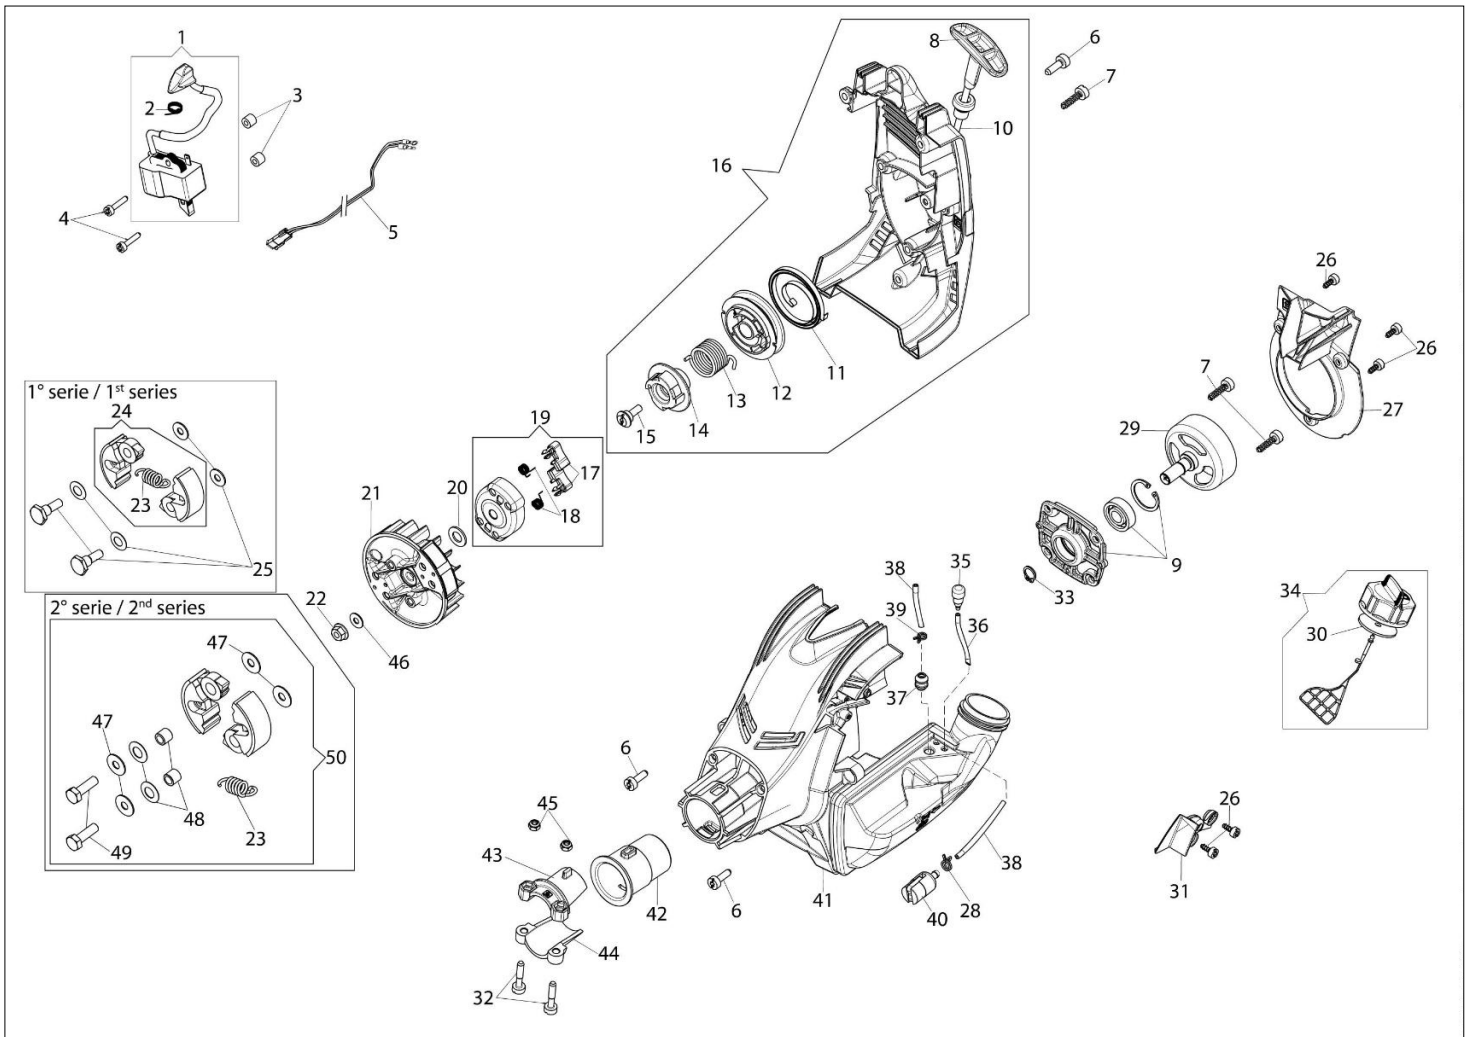

DS 220 T (Euro 1) Kosa spalinowa

Dokumenty

- Silnik
- Rozrusznik i zbiornik paliwa
- Filtr powietrza
- Napęd
- Akcesoria
- Gaźnik

Ilustracja Silnik

Znak	Ilość	Kod artykuł	Opis	Ważność od	Ważność do	Notakt	Biuletyny
1	1	61370302R	Oslona			Grigio; Grey	
2	3	3891036R	Śruba				
3	6	3891048R	Sruba				
4	6	3891009R	Śruba				
5	1	58070143R	Pokrywa				
6	1	58070144R	Uszczelka				
7	1	094600126	Waz				
8	1	61370215AR	Tłumik				
9	1	61370143R	Deflektor				
10	1	3055112R	Swieca zaplonowa				
11	1	58070011R	Uszczelka				
12	2	58070166BR	Pierscien				
13	3	3891051R	Śruba				
14	2	3123002AR	Pierścień tłokowy	SN 9186200001			BT3-129-05/16
15	1	61370252A	Tłok kpl. Ø32	SN 9186200001			BT3-129-05/16
16	1	61370253B	Cylinder kpl. Ø32	SN 9186200001			BT3-129-05/16
17	1	58070045R	Walek				
18	1	61370254	Zestaw tuleja rolki i dystans				
19	1	61370085R	Skrzynia korbowa kpl.				
20	1	61370255	Zestaw uszczelek				
21	5	61280044R	Sworzeń				
22	2	3050042R	Pierscien uszczelniajacy				
23	2	3025018R	Pierscien				
24	2	3034007R	Łożysko				

Ilustracja Rozrusznik i zbiornik paliwa

Znak	Ilosc	Kod artykul	Opis	Waznosc od	Waznosc do	Notakt	Biuletyny
1	1	2501002R	Cewka zaplonowa				
2	1	50050127	Sprężyna				
3	2	50160218AR	Dystans				
4	2	3891020R	Sruba				
5	1	61370059R	Przewód				
6	7	3891038R	Sruba				
7	7	3893060R	Sruba				
8	1	61370082BR	Uchwyt				
9	1	61370256	Kołnierz				
10	1	61370024R	Linka rozrusznika				
11	1	61070036R	Sprezyna				
12	1	61370022AR	Kolo linowe rozrusznika				
13	1	61370237R	Sprezyna				
14	1	61370023AR	Zebatka napedowa				
15	1	50160024	Sruba				
16	1	61370230R	Rozrusznik kpl.			Rosso; Red	
17	2	58070219R	Zabierak				
18	2	61070039R	Sprężyna				
19	1	58070221R	Zabierak sprzęgła				
20	1	3064034	Podkładka				
21	1		Koło magesowe				
22	1		Nakretka				
23	1						
24	1						
25	1						