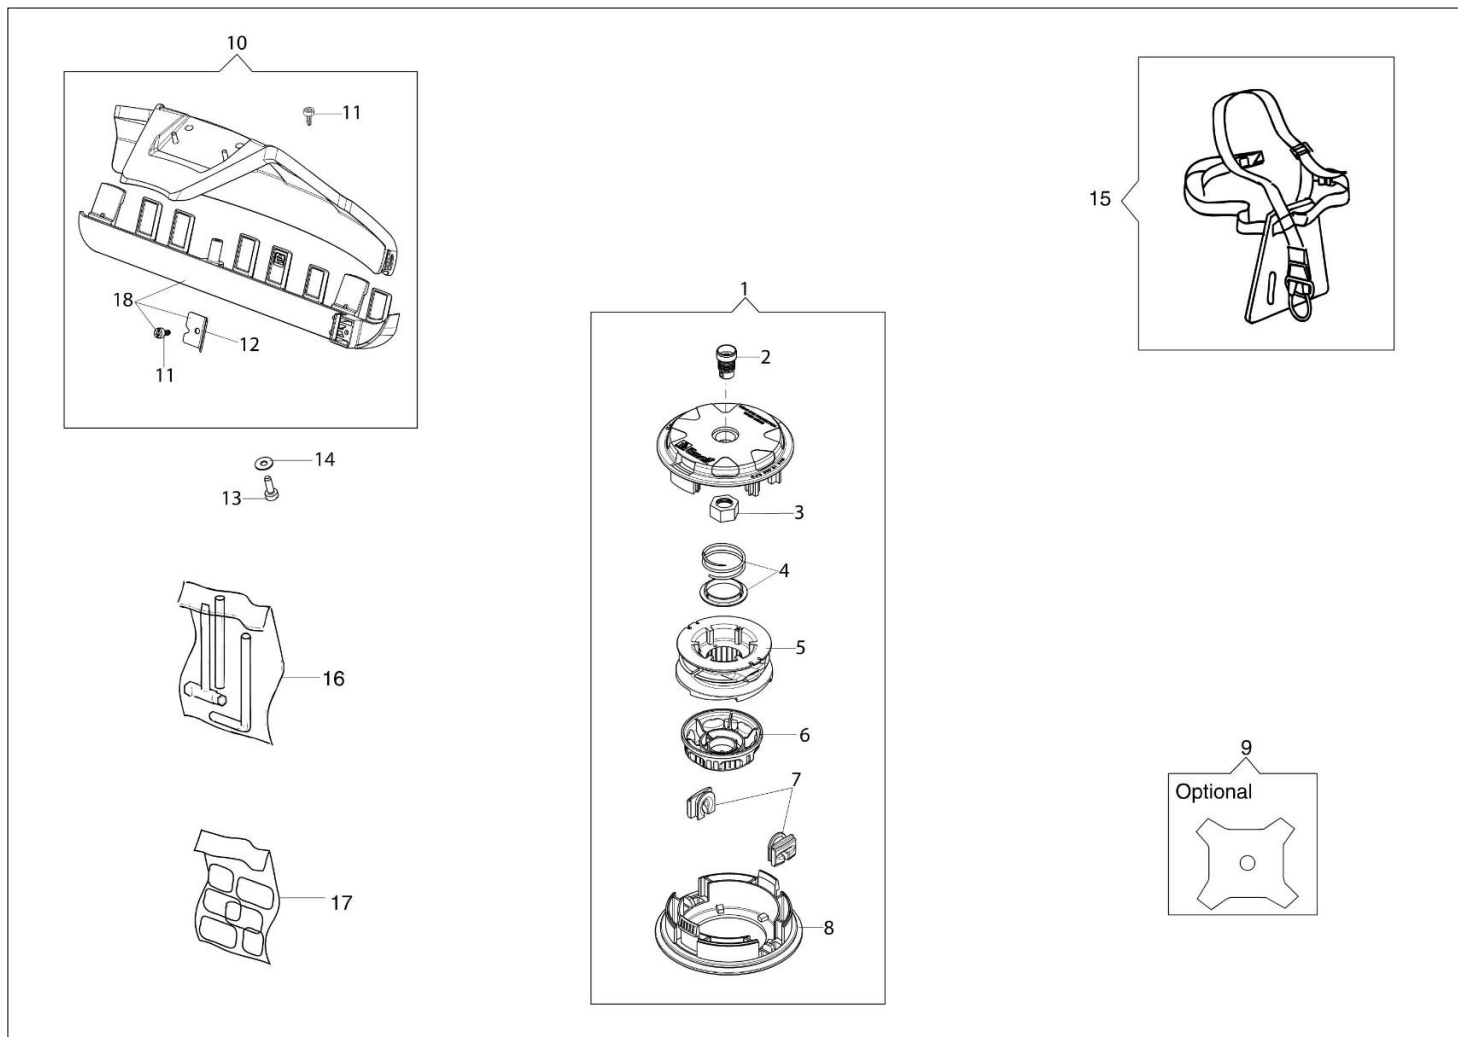

Ilustracja Rozrusznik i zbiornik paliwa

Znak	Ilosc	Kod artykul	Opis	Waznosc od	Waznosc do	Notakt	Biuletyny
45	2	3914003R	Nakretka				
46	1	3819031R	Podkladka				
47	4	3918007R	Podkladka	31/08/17			
48	1	61372171R	Zestaw dystans	31/08/17			
49	1	015000044R	Sruba	31/08/17			
50	1	61370557	Sprzeglo kpl.	31/08/17			

Ilustracja Napęd

Znak	Ilość	Kod artykuł	Opis	Ważność od	Ważność do	Notakt	Biuletyny
1	2	3960068	Śruba				
2	1	3801016R	Sruba				
3	1	61040131R	Uchwyt			Grigio; Grey	
4	1	4138361R	Sprężyna				
5	1	4174246AR	Dźwignia				
6	1	61370132R	Przewód				
7	1	61370131R	Linka gazu				
8	1	2317032R	Wyłącznik				
9	1	4138360R	Sprężyna				
10	1	3891036R	Śruba				
11	2	3914003R	Nakretka				
12	1	4175126R	Uchwyt i pokrętło				
13	1	61040140R	Pokrętło				
14	1	4174245CR	Dźwignia gazu				
15	1	61370266	Uchwyt kpl.			Grigio; Grey	
16	4	3893060R	Sruba				
17	1	61370268	Pokrywa			Grigio; Grey	
18	8	3801011R	Sruba				
19	8	3819006R	Podkładka				
20	1	074000183AR	Zacisk				
21	1	072700264CR	Zacisk				
22	2	61170072R	Amortyzator				
23	1	3891053R	Sruba				
24	1	3891053R	Sruba				
25	1	61370134AR	Taśma				
26	1	61370045R	Ośłona Ø24				
27	1	61370048R	Walek				
28	1	3025026	Pierścień				
29	1	3024009R	Pierścień				
30	1	3035044	Łożysko				
31	1	3035043	Łożysko				
32	1	61170119AR					
33	1	3906015R					
34	1	3035045R					
35	1	3034008R					
36	1	3025018R					
37	1	61170134					
38	1	61170122					
39	1	61170123					
40	1	61170124					
41	1	3933105					
42	1						
43	1						