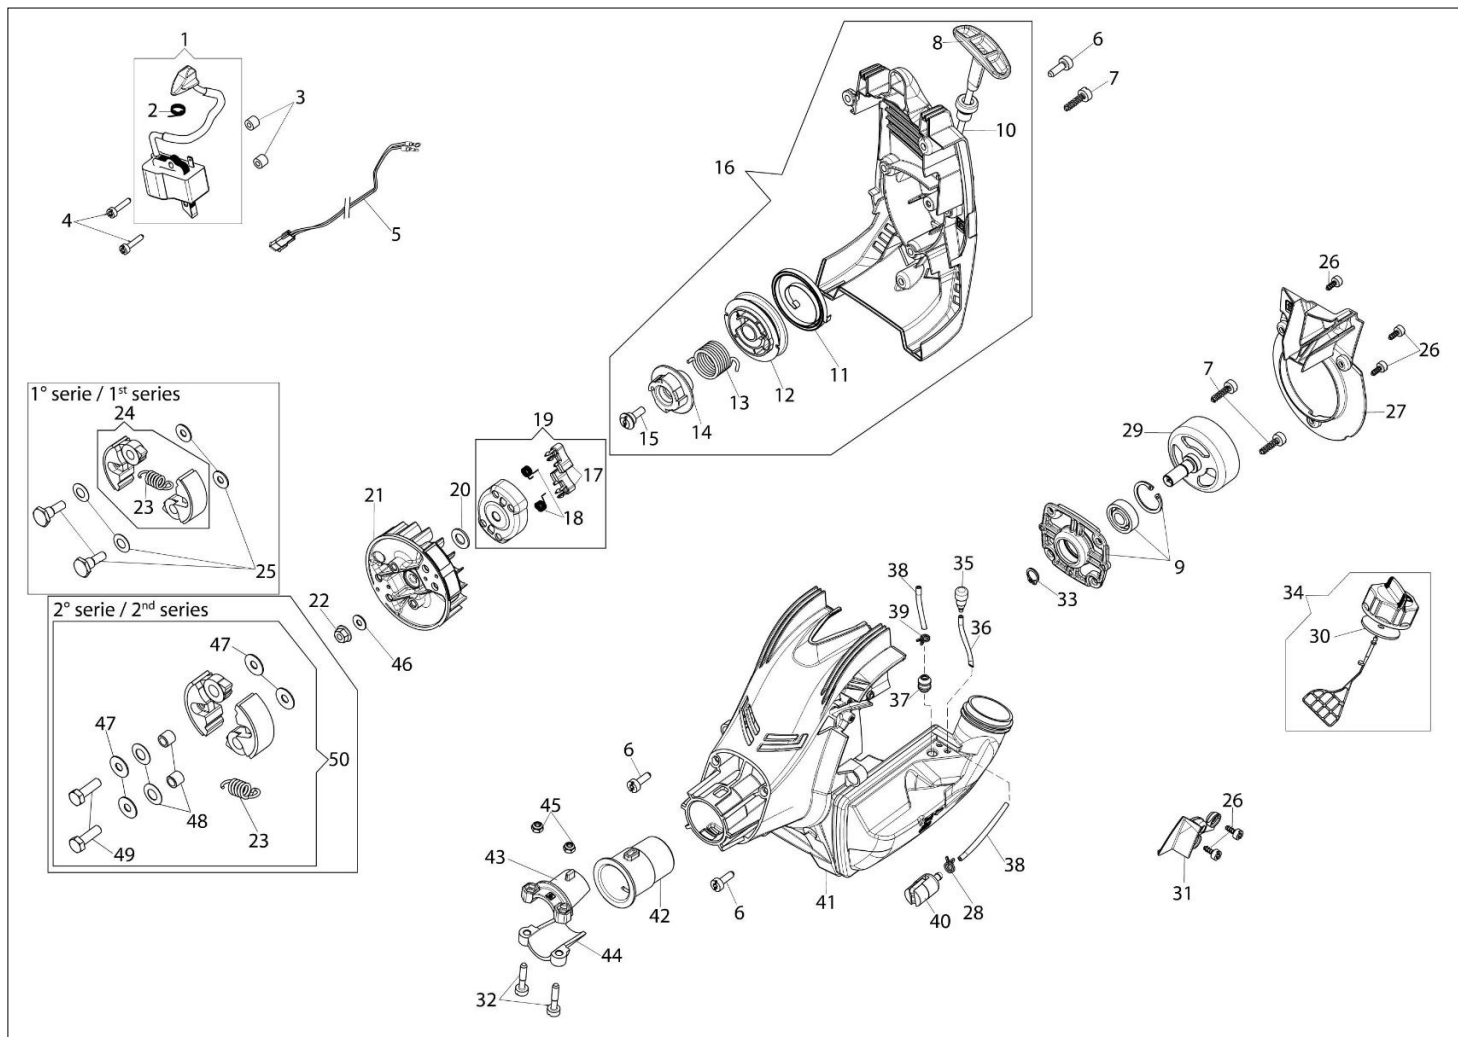

DS 220 S (EURO 1) Kosa spalinowa

Dokumenty

- Silnik
- Rozrusznik i zbiornik paliwa
- Filtr powietrza
- Napęd
- Akcesoria
- Gaźnik

Ilustracja Silnik

Znak	Ilość	Kod artykuł	Opis	Ważność od	Ważność do	Notakt	Biuletyny
1	1	61370302R	Oslona			Grigio; Grey	
2	3	3891036R	Śruba				
3	6	3891048R	Sruba				
4	6	3891009R	Śruba				
5	1	58070143R	Pokrywa				
6	1	58070144R	Uszczelka				
7	1	094600126	Waz				
8	1	61370215AR	Tłumik				
9	1	61370143R	Deflektor				
10	1	3055112R	Swieca zaplonowa				
11	1	58070011R	Uszczelka				
12	2	58070166BR	Pierscien				
13	3	3891051R	Śruba				
14	2	3123002AR	Pierścień tłokowy	SN 9186200001			BT3-129-05/16
15	1	61370252A	Tłok kpl. Ø32	SN 9186200001			BT3-129-05/16
16	1	61370253B	Cylinder kpl. Ø32	SN 9186200001			BT3-129-05/16
17	1	58070045R	Walek				
18	1	61370254	Zestaw tuleja rolki i dystans				
19	1	61370085R	Skrzynia korbowa kpl.				
20	1	61370255	Zestaw uszczelek				
21	5	61280044R	Sworzeń				
22	2	3050042R	Pierscien uszczelniajacy				
23	2	3025018R	Pierscien				
24	2	3034007R	Łożysko				

Ilustracja Rozrusznik i zbiornik paliwa

Znak	Ilosc	Kod artykul	Opis	Waznosc od	Waznosc do	Notakt	Biuletyny
1	1	2501002R	Cewka zaplonowa				
2	1	50050127	Sprężyna				
3	2	50160218AR	Dystans				
4	2	3891020R	Sruba				
5	1	61370059R	Przewód				
6	7	3891038R	Sruba				
7	7	3893060R	Sruba				
8	1	61370082BR	Uchwyt				
9	1	61370256	Kołnierz				
10	1	61370024R	Linka rozrusznika				
11	1	61070036R	Sprezyna				
12	1	61370022AR	Kolo linowe rozrusznika				
13	1	61370237R	Sprezyna				
14	1	61370023AR	Zebatka napedowa				
15	1	50160024	Sruba				
16	1	61370230R	Rozrusznik kpl.			Rosso; Red	
17	2	58070219R	Zabierak				
18	2	61070039R	Sprężyna				
19	1	58070221R	Zabierak sprzęgła				
20	1	3064034	Podkladka				
21	1		Koło magesowe				
22	1		Nakretka				
23	1						
24	1						
25	1						