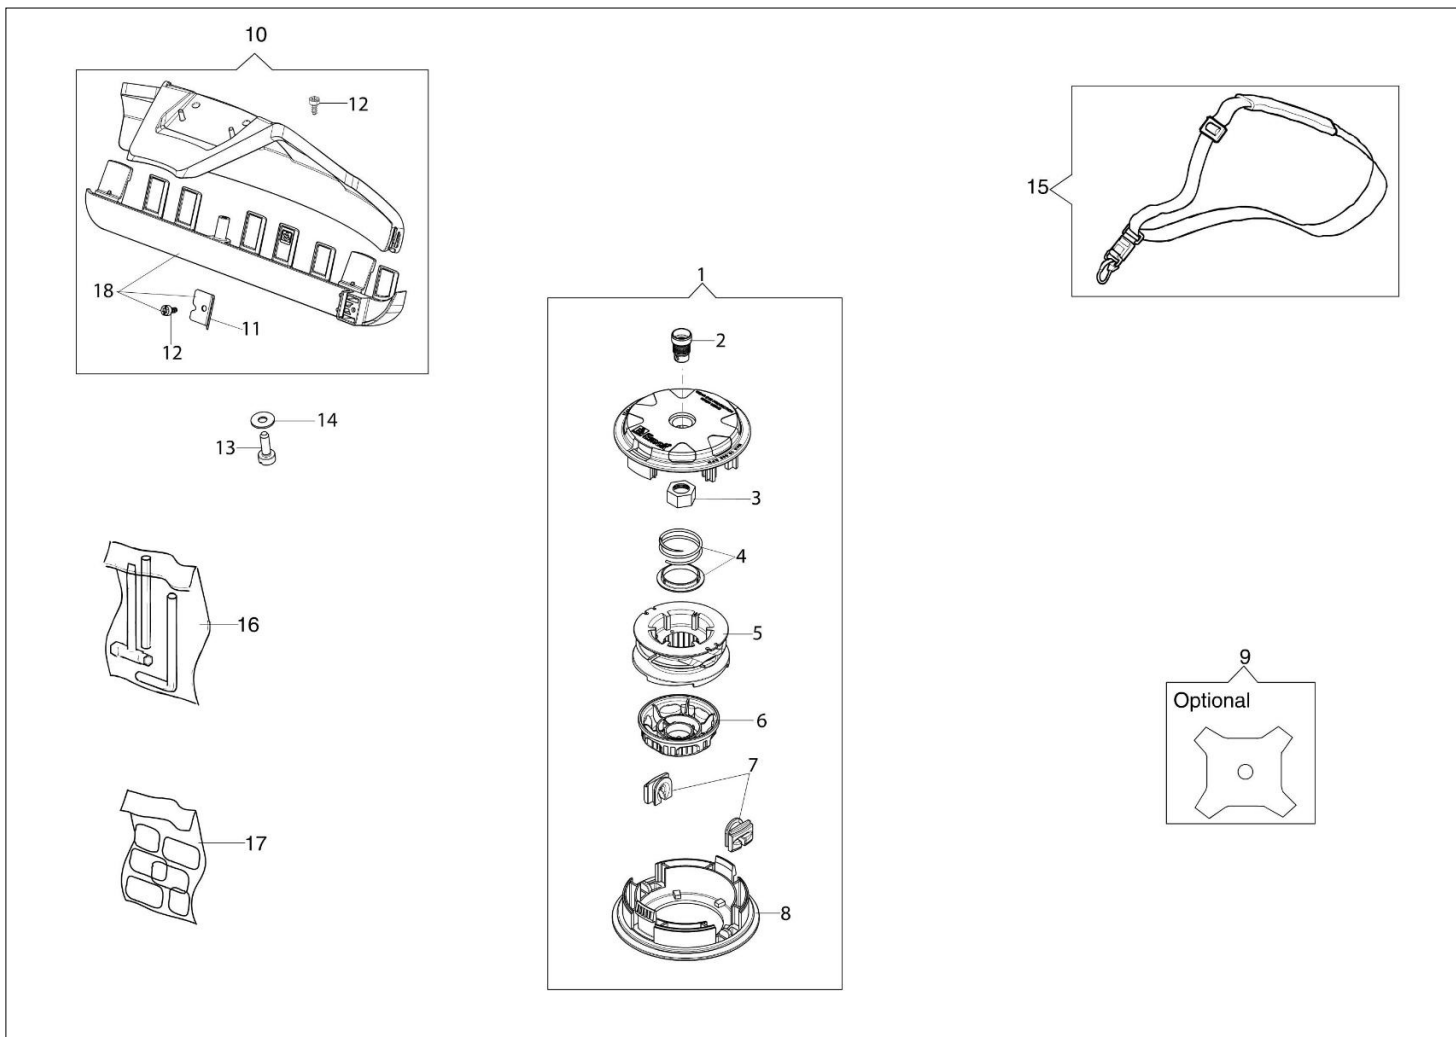

Ilustracja Rozrusznik i zbiornik paliwa

Znak	Ilosc	Kod artykul	Opis	Waznosc od	Waznosc do	Notakt	Biuletyny
45	2	3914003R	Nakretka				
46	1	3819031R	Podkladka				
47	4	3918007R	Podkladka	31/08/17			
48	1	61372171R	Zestaw dystans	31/08/17			
49	1	015000044R	Sruba	31/08/17			
50	1	61370557	Sprzeglo kpl.	31/08/17			

Ilustracja Napęd

Znak	Ilość	Kod artykuł	Opis	Ważność od	Ważność do	Notakt	Biuletyny
1	2	3891038R	Sruba				
2	1	61370052R	Blokada				
3	1	61370259	Uchwyt			Grigio; Grey	
4	5	3893060R	Sruba				
5	1	61370043R	Dźwignia				
6	1	61370260	Dźwignia				
7	1	61370044AR	Dźwignia gazu				
8	1	61370205R	Dystans				
9	1	61370032AR	Przewód	SN 9185504214			BT3-128-03/16
10	1	61370220AR	Linka gazu				
11	1	61370045R	Oslona Ø24				
12	1	61370261	Zestaw uchwytu			Grigio; Grey	
13	1	61370048R	Walek				
14	1	3025026	Pierścień				
15	1	3024009R	Pierścień				
16	1	3035044	Łożysko				
17	1	3035043	Łożysko				
18	1	61170119AR	Skrzynia przekładniowa				
19	1	3906015R	Śruba				
20	1	3035045R	Łożysko				
21	1	3034008R	Łożysko				
22	1	3025018R	Pierscien				
23	1	61170134	Pierścień uszczelniający				
24	1	61170122	Walek				
25	1	61170123	Piasta				
26	1	61170124	Kołnierz				
27	1	61110074R	Oslona				
28	1	3933105	Nakrętka				
29	1	61370262	Zestaw naprawczy przekładni kątowej				
30	1	3891036R	Śruba				
31	1	61370558					
32	1	3891053R					
33	1	61370057R					