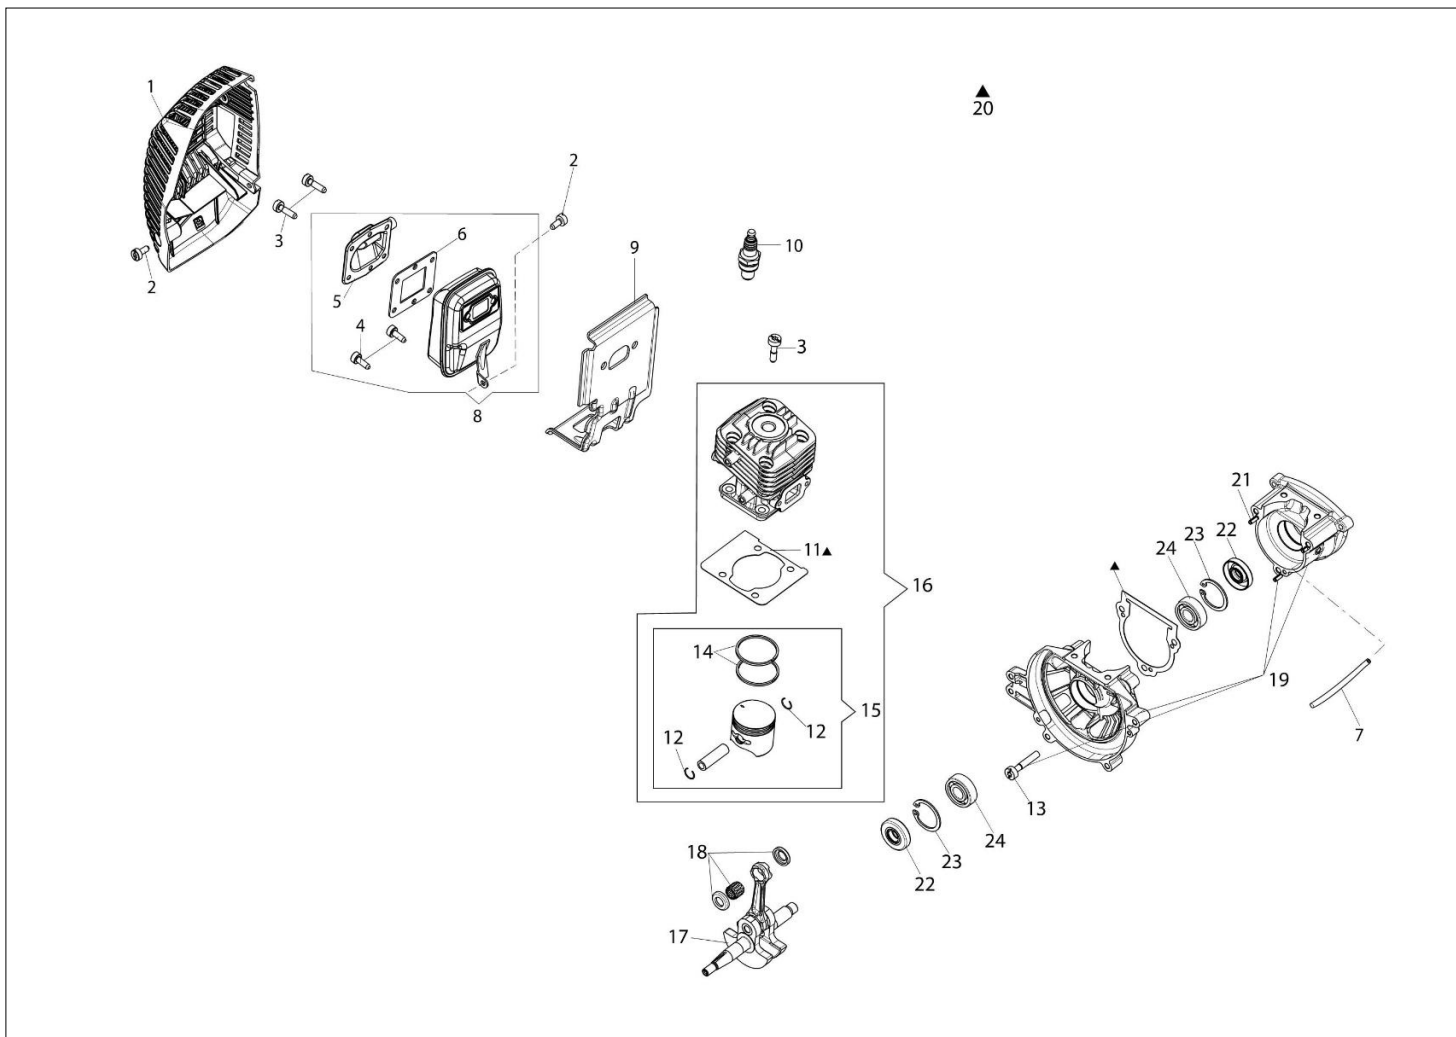

DS 220 S (EURO 1) Kosa spalinowa

Dokumenty

- Silnik
- Rozrusznik i zbiornik paliwa
- Filtr powietrza
- Napęd
- Akcesoria
- Gaźnik

Ilustracja Silnik

Znak	Ilość	Kod artykuł	Opis	Ważność od	Ważność do	Notakt	Biuletyny
1	1	61370302R	Oslona			Grigio; Grey	
2	3	3891036R	Śruba				
3	6	3891048R	Sruba				
4	6	3891009R	Śruba				
5	1	58070143R	Pokrywa				
6	1	58070144R	Uszczelka				
7	1	094600126	Waz				
8	1	61370215AR	Tłumik				
9	1	61370143R	Deflektor				
10	1	3055112R	Swieca zaplonowa				
11	1	58070011R	Uszczelka				
12	2	58070166BR	Pierscien				
13	3	3891051R	Śruba				
14	2	3123002AR	Pierścień tłokowy	SN 9186200001			BT3-129-05/16
15	1	61370252A	Tłok kpl. Ø32	SN 9186200001			BT3-129-05/16
16	1	61370253B	Cylinder kpl. Ø32	SN 9186200001			BT3-129-05/16
17	1	58070045R	Walek				
18	1	61370254	Zestaw tuleja rolki i dystans				
19	1	61370085R	Skrzynia korbowa kpl.				
20	1	61370255	Zestaw uszczelek				
21	5	61280044R	Sworzeń				
22	2	3050042R	Pierscien uszczelniajacy				
23	2	3025018R	Pierscien				
24	2	3034007R	Łożysko				

Ilustracja Rozrusznik i zbiornik paliwa

Znak	Ilosc	Kod artykul	Opis	Waznosc od	Waznosc do	Notakt	Biuletyny
1	1	2501002R	Cewka zaplonowa				
2	1	50050127	Sprężyna				
3	2	50160218AR	Dystans				
4	2	3891020R	Sruba				
5	1	61370059R	Przewód				
6	7	3891038R	Sruba				
7	7	3893060R	Sruba				
8	1	61370082BR	Uchwyt				
9	1	61370256	Kołnierz				
10	1	61370024R	Linka rozrusznika				
11	1	61070036R	Sprezyna				
12	1	61370022AR	Kolo linowe rozrusznika				
13	1	61370237R	Sprezyna				
14	1	61370023AR	Zebatka napedowa				
15	1	50160024	Sruba				
16	1	61370230R	Rozrusznik kpl.			Rosso; Red	
17	2	58070219R	Zabierak				
18	2	61070039R	Sprężyna				
19	1	58070221R	Zabierak sprzęgła				
20	1	3064034	Podkladka				
21	1		Koło magesowe				
22	1		Nakretka				
23	1						
24	1						
25	1						