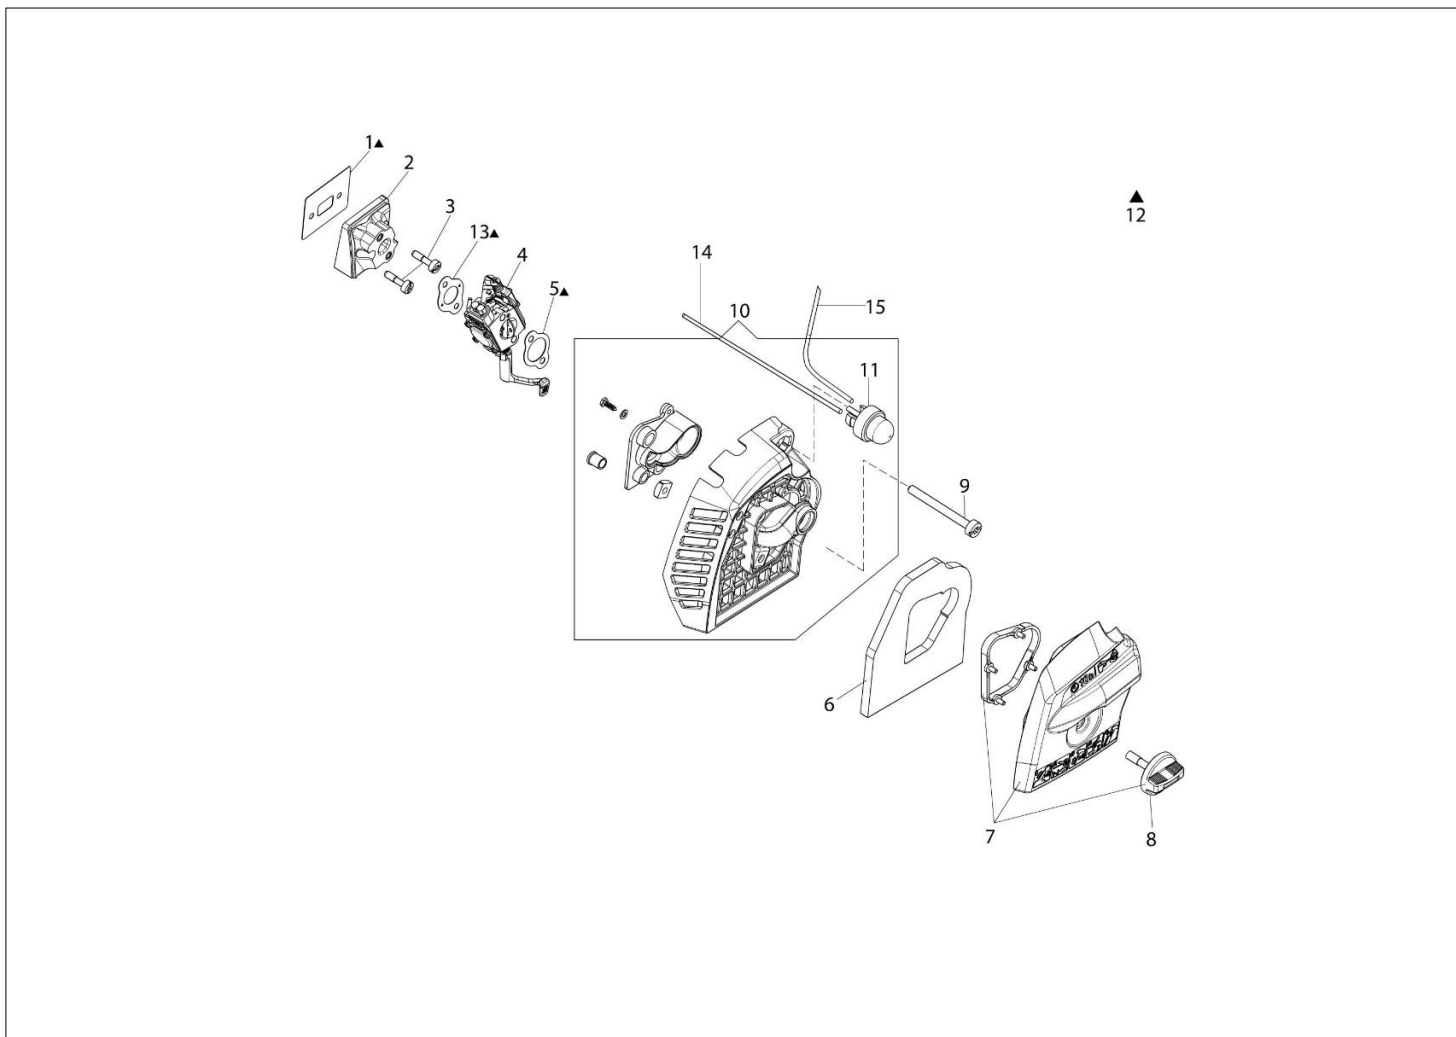

Ilustracja Filtr powietrza

Znak	Ilosc	Kod artykul	Opis	Waznosc od	Waznosc do	Notakt	Biuletyny
1	1	58070025AR	Uszczelka				
2	1	61370001R	Izolator termiczny				
3	2	3891046R	Śruba				
4	1	2318265R	Gaźnik				
5	1	56570058R	Uszczelka				
6	1	61370160R	Filtr powietrza				
7	1	61370258A	Pokrywa filtra			Grigio; Grey	
8	1	61370008R	Pokrętko				
9	1	3891063R	Sruba				
10	1	61372008AR	Podstawa filtra			Grigio; Grey	
11	1	2318817R	Pompka rozruchowa				
12	1	61370255	Zestaw uszczelek				
13	1	61200196AR	Uszczelka				
14	1	61370553R	Wąż				
15	1	61380112R	Waz