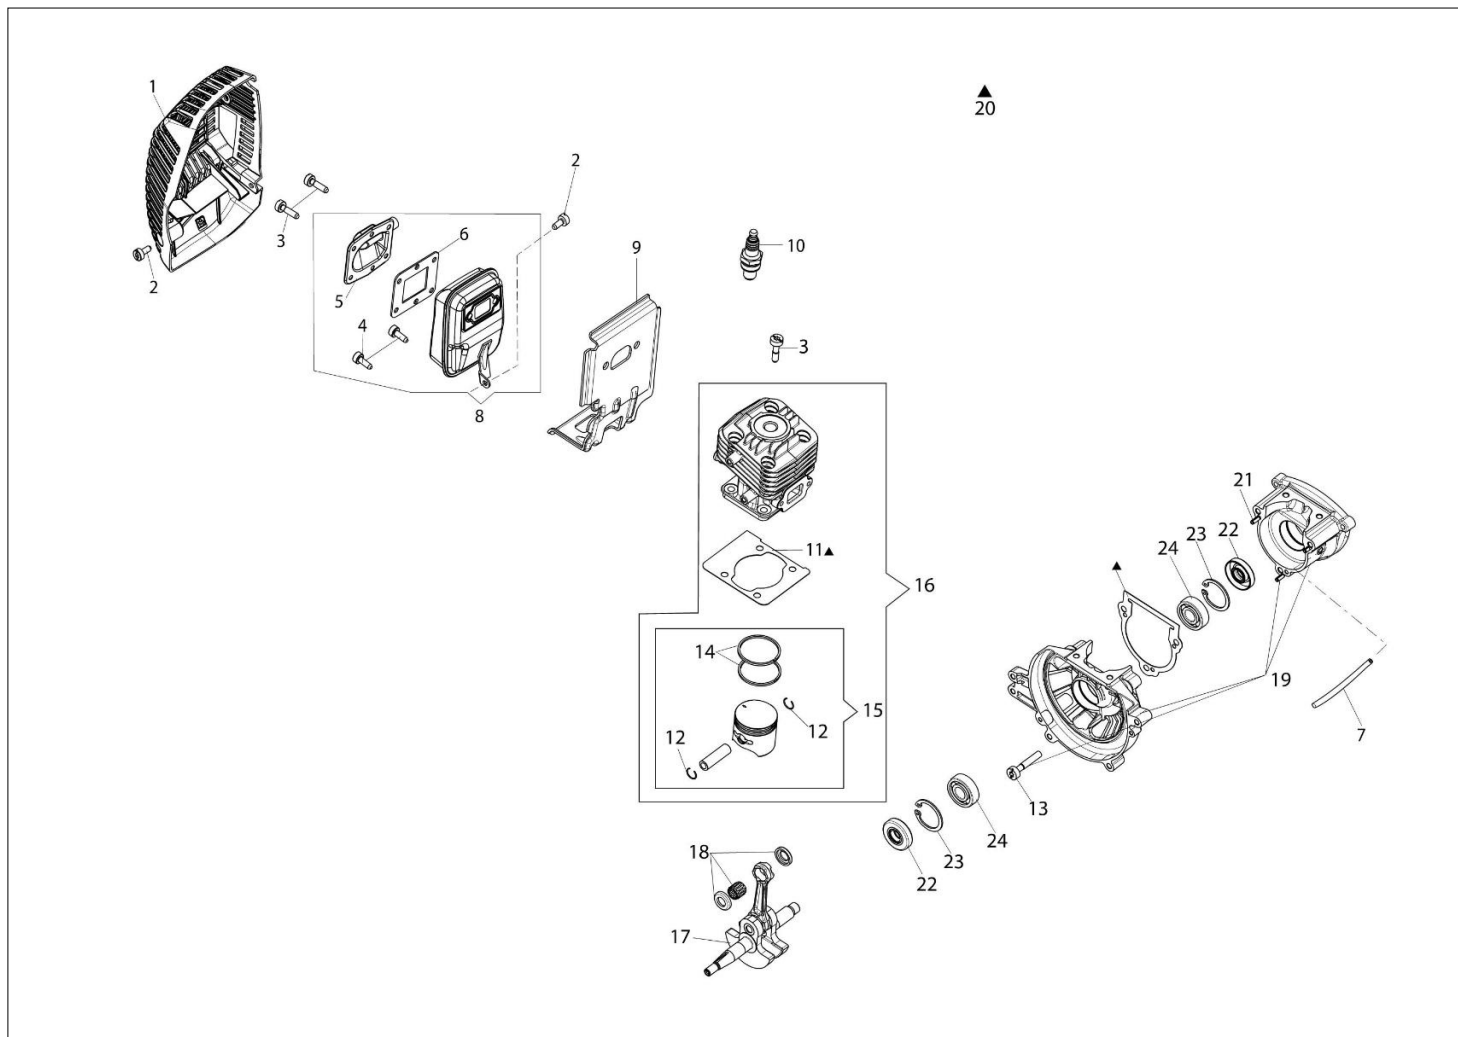

DS 2200 T (Euro 2) Kosa spalinowa

Dokumenty

- Silnik
- Rozrusznik i zbiornik paliwa
- Filtr powietrza
- Napęd
- Akcesoria
- Gaźnik

Ilustracja Silnik

Znak	Ilość	Kod artykuł	Opis	Ważność od	Ważność do	Notakt	Biuletyny
1	1	61370302R	Oslona			Grigio; Grey	
2	3	3891036R	Śruba				
3	6	3891048R	Sruba				
4	6	3891009R	Śruba				
5	1	58070143R	Pokrywa				
6	1	58070144R	Uszczelka				
7	1	094600126	Waz				
8	1	61370015AR	Tłumik kpl.				
9	1	61370143R	Deflektor				
10	1	3055112R	Swieca zaplonowa				
11	1	58070011R	Uszczelka				
12	2	58070166BR	Pierscien				
13	3	3891051R	Śruba				
14	2	3123002AR	Pierścień tłokowy	SN 9206206083			BT3-129-05/16
15	1	61370252A	Tłok kpl. Ø32	SN 9206206083			BT3-129-05/16
16	1	61370253B	Cylinder kpl. Ø32	SN 9206206083			BT3-129-05/16
17	1	58070045R	Walek				
18	1	61370254	Zestaw tuleja rolki i dystans				
19	1	61370085R	Skrzynia korbowa kpl.				
20	1	61370255	Zestaw uszczelek				
21	5	61280044R	Sworzeń				
22	2	3050042R	Pierscien uszczelniajacy				
23	2	3025018R	Pierscien				
24	2	3034007R	Łożysko				

Ilustracja Rozrusznik i zbiornik paliwa

Znak	Ilosc	Kod artykul	Opis	Waznosc od	Waznosc do	Notakt	Biuletyny
1	1	2501002R	Cewka zaplonowa				
2	1	50050127	Sprężyna				
3	2	50160218AR	Dystans				
4	2	3891020R	Sruba				
5	1	61370059R	Przewód				
6	7	3891038R	Sruba				
7	7	3893060R	Sruba				
8	1	61370082BR	Uchwyt				
9	1	61370256	Kołnierz				
10	1	61370024R	Linka rozrusznika				
11	1	61070036R	Sprezyna				
12	1	61370022AR	Kolo linowe rozrusznika				
13	1	61370237R	Sprezyna				
14	1	61370023AR	Zebatka napedowa				
15	1	50160024	Sruba				
16	1	61370230R	Rozrusznik kpl.			Rosso; Red	
17	2	58070219R	Zabierak				
18	2	61070039R	Sprężyna				
19	1	58070221R	Zabierak sprzęgła				
20	1	3064034	Podkładka				
21	1		Koło magnesowe				
22	1		Nakretka				
23	1						
24	1						
25	1						