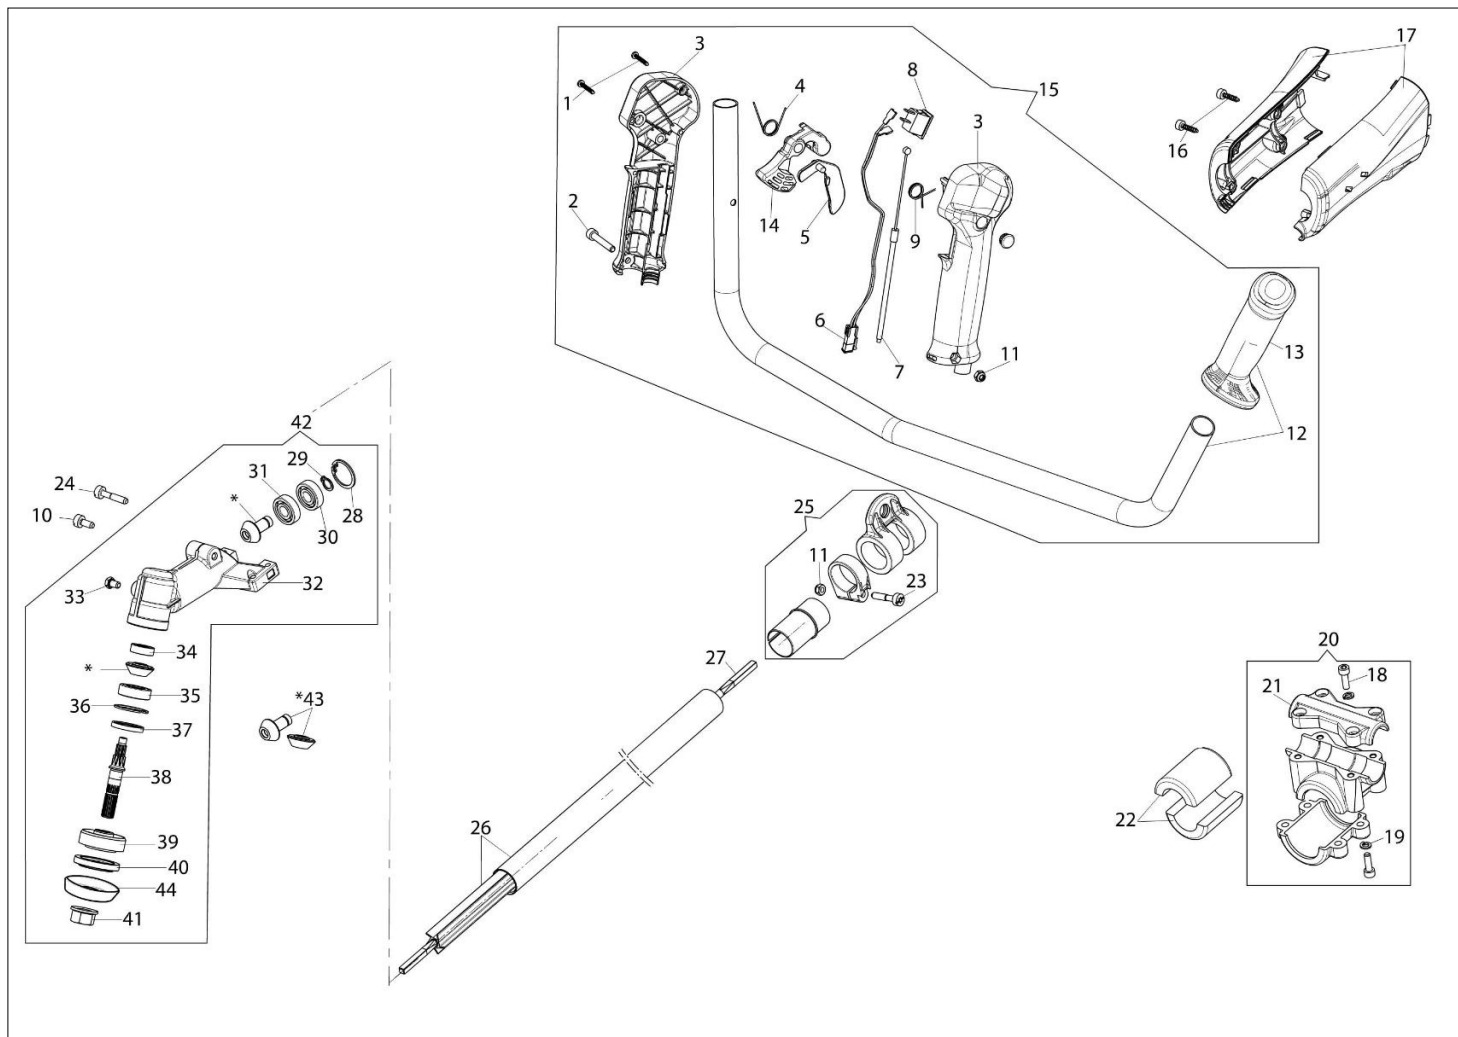

Ilustracja Napęd

Znak	Ilość	Kod artykuł	Opis	Ważność od	Ważność do	Notakt	Biuletyny
1	2	3960068	Śruba				
2	1	3801016R	Sruba				
3	1	61040131R	Uchwyt			Grigio; Grey	
4	1	4138361R	Sprężyna				
5	1	4174246AR	Dźwignia				
6	1	61370132R	Przewód				
7	1	61370131R	Linka gazu				
8	1	2317032R	Wyłącznik				
9	1	4138360R	Sprężyna				
10	1	3891036R	Śruba				
11	2	3914003R	Nakretka				
12	1	4175126R	Uchwyt i pokrętło				
13	1	61040140R	Pokrętło				
14	1	4174245CR	Dźwignia gazu				
15	1	61370266	Uchwyt kpl.			Grigio; Grey	
16	4	3893060R	Sruba				
17	1	61370268	Pokrywa			Grigio; Grey	
18	8	3801011R	Sruba				
19	8	3819006R	Podkładka				
20	1	074000183AR	Zacisk				
21	1	072700264CR	Zacisk				
22	2	61170072R	Amortyzator				
23	1	3891053R	Sruba				
24	1	3891053R	Sruba				
25	1	61370134AR	Taśma				
26	1	61370045R	Ośłona Ø24				
27	1	61370048R	Walek				
28	1	3025026	Pierścień				
29	1	3024009R	Pierścień				
30	1	3035044	Łożysko				
31	1	3035043	Łożysko				
32	1	61170119AR					
33	1	3906015R					
34	1	3035045R					
35	1	3034008R					
36	1	3025018R					
37	1	61170134					
38	1	61170122					
39	1	61170123					
40	1	61170124					
41	1	3933105					
42	1						
43	1