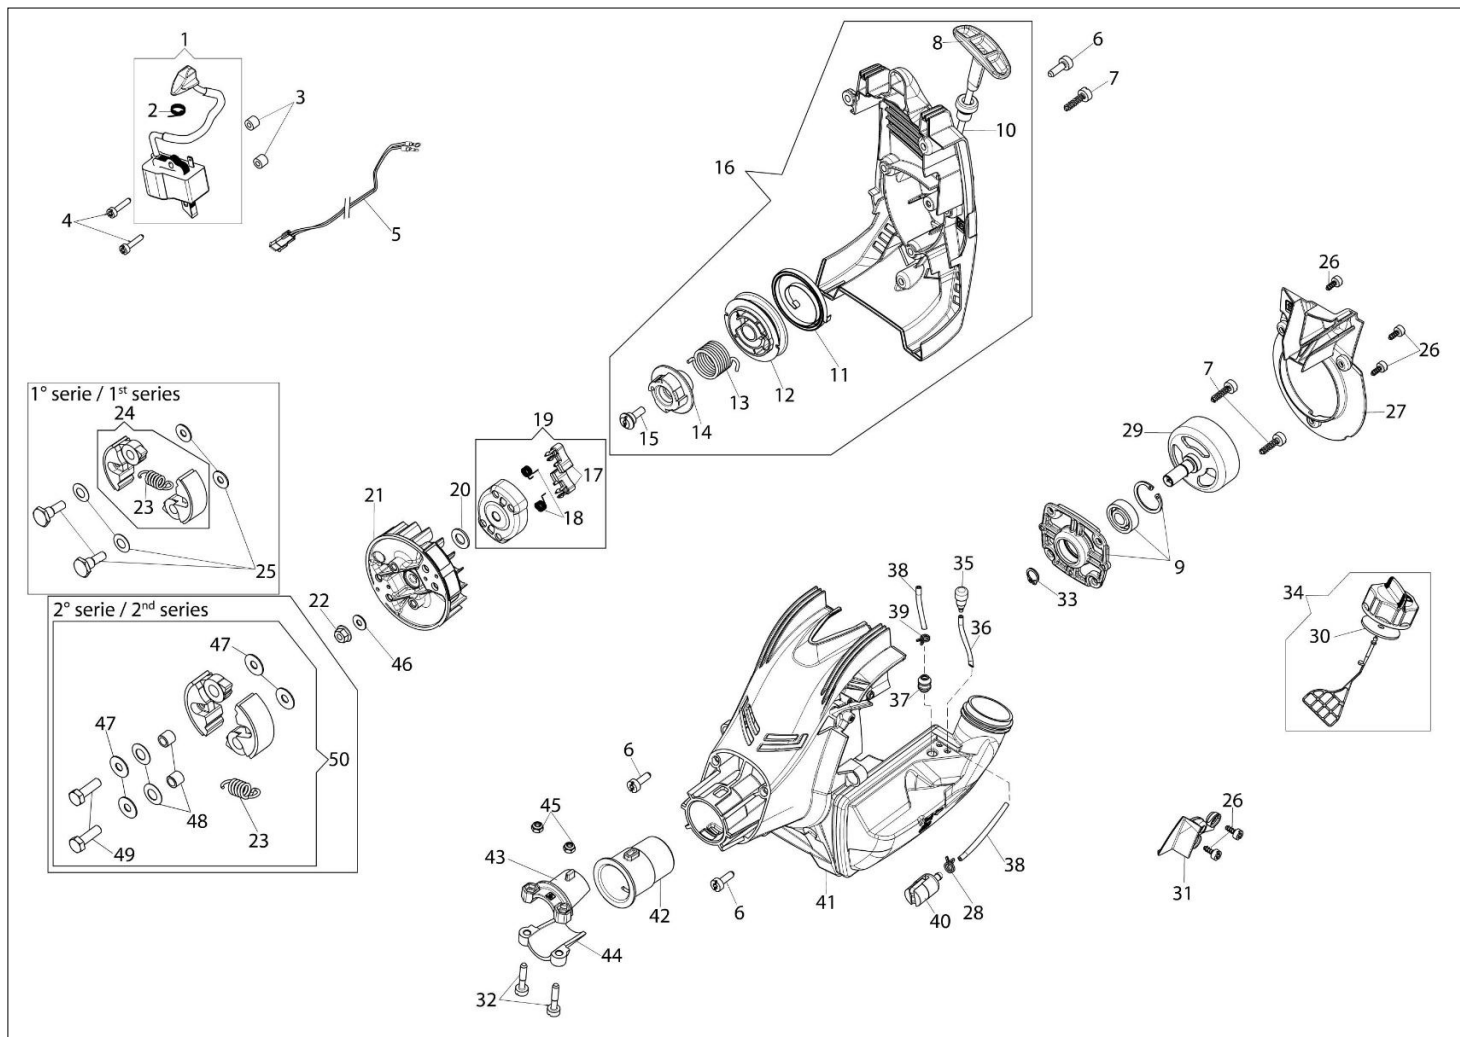

DS 2200 T (Euro 2) Kosa spalinowa

Dokumenty

- Silnik
- Rozrusznik i zbiornik paliwa
- Filtr powietrza
- Napęd
- Akcesoria
- Gaźnik

Ilustracja Silnik

Znak	Ilość	Kod artykuł	Opis	Ważność od	Ważność do	Notakt	Biuletyny
1	1	61370302R	Oslona			Grigio; Grey	
2	3	3891036R	Śruba				
3	6	3891048R	Sruba				
4	6	3891009R	Śruba				
5	1	58070143R	Pokrywa				
6	1	58070144R	Uszczelka				
7	1	094600126	Waz				
8	1	61370015AR	Tłumik kpl.				
9	1	61370143R	Deflektor				
10	1	3055112R	Swieca zaplonowa				
11	1	58070011R	Uszczelka				
12	2	58070166BR	Pierscien				
13	3	3891051R	Śruba				
14	2	3123002AR	Pierścień tłokowy	SN 9206206083			BT3-129-05/16
15	1	61370252A	Tłok kpl. Ø32	SN 9206206083			BT3-129-05/16
16	1	61370253B	Cylinder kpl. Ø32	SN 9206206083			BT3-129-05/16
17	1	58070045R	Walek				
18	1	61370254	Zestaw tuleja rolki i dystans				
19	1	61370085R	Skrzynia korbowa kpl.				
20	1	61370255	Zestaw uszczelek				
21	5	61280044R	Sworzeń				
22	2	3050042R	Pierscien uszczelniajacy				
23	2	3025018R	Pierscien				
24	2	3034007R	Łożysko				

Ilustracja Rozrusznik i zbiornik paliwa

Znak	Ilosc	Kod artykul	Opis	Waznosc od	Waznosc do	Notakt	Biuletyny
1	1	2501002R	Cewka zaplonowa				
2	1	50050127	Sprężyna				
3	2	50160218AR	Dystans				
4	2	3891020R	Sruba				
5	1	61370059R	Przewód				
6	7	3891038R	Sruba				
7	7	3893060R	Sruba				
8	1	61370082BR	Uchwyt				
9	1	61370256	Kołnierz				
10	1	61370024R	Linka rozrusznika				
11	1	61070036R	Sprezyna				
12	1	61370022AR	Kolo linowe rozrusznika				
13	1	61370237R	Sprezyna				
14	1	61370023AR	Zebatka napedowa				
15	1	50160024	Sruba				
16	1	61370230R	Rozrusznik kpl.			Rosso; Red	
17	2	58070219R	Zabierak				
18	2	61070039R	Sprężyna				
19	1	58070221R	Zabierak sprzęgła				
20	1	3064034	Podkładka				
21	1		Koło magnesowe				
22	1		Nakretka				
23	1						
24	1						
25	1						