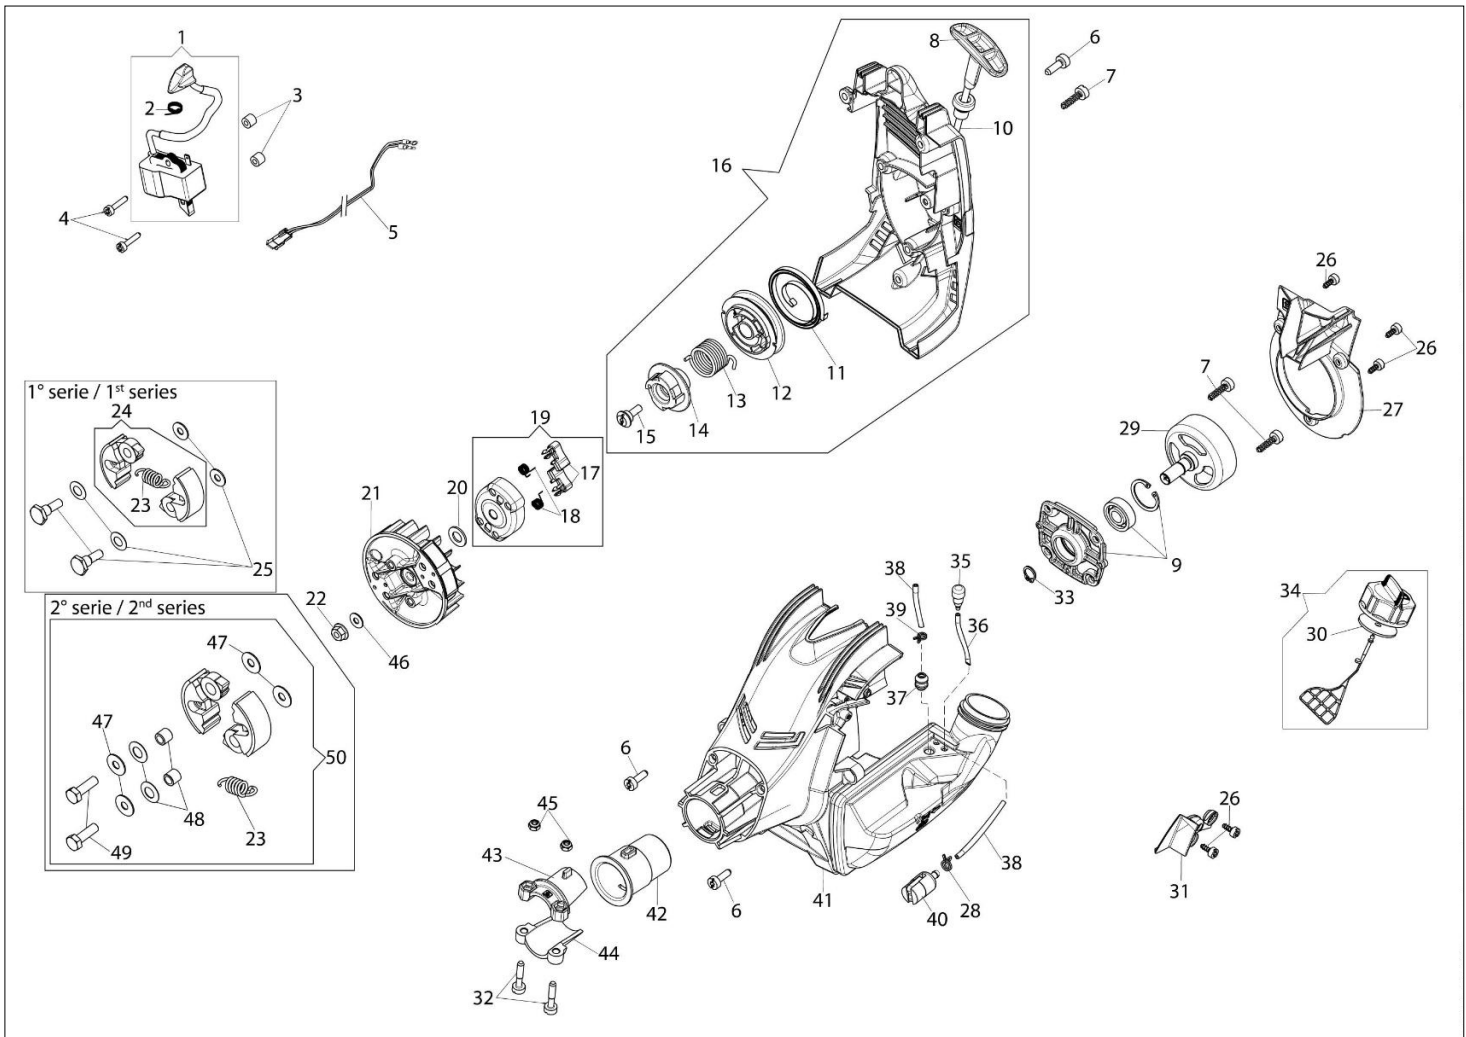

DS 2200 S (EURO 2) Kosa spalinowa

Dokumenty

- Silnik
- Rozrusznik i zbiornik paliwa
- Filtr powietrza
- Napęd
- Akcesoria
- Gaźnik

Ilustracja Silnik

Znak	Ilość	Kod artykuł	Opis	Ważność od	Ważność do	Notakt	Biuletyny
1	1	61370302R	Oslona			Grigio; Grey	
2	3	3891036R	Śruba				
3	6	3891048R	Sruba				
4	6	3891009R	Śruba				
5	1	58070143R	Pokrywa				
6	1	58070144R	Uszczelka				
7	1	094600126	Waz				
8	1	61370015AR	Tłumik kpl.				
9	1	61370143R	Deflektor				
10	1	3055112R	Swieca zaplonowa				
11	1	58070011R	Uszczelka				
12	2	58070166BR	Pierscien				
13	3	3891051R	Śruba				
14	2	3123002AR	Pierścień tłokowy	SN 9206206083			BT3-129-05/16
15	1	61370252A	Tłok kpl. Ø32	SN 9206206083			BT3-129-05/16
16	1	61370253B	Cylinder kpl. Ø32	SN 9206206083			BT3-129-05/16
17	1	58070045R	Walek				
18	1	61370254	Zestaw tuleja rolki i dystans				
19	1	61370085R	Skrzynia korbowa kpl.				
20	1	61370255	Zestaw uszczelek				
21	5	61280044R	Sworzeń				
22	2	3050042R	Pierscien uszczelniajacy				
23	2	3025018R	Pierscien				
24	2	3034007R	Łożysko				

Ilustracja Rozrusznik i zbiornik paliwa

Znak	Ilosc	Kod artykul	Opis	Waznosc od	Waznosc do	Notakt	Biuletyny
1	1	2501002R	Cewka zaplonowa				
2	1	50050127	Sprężyna				
3	2	50160218AR	Dystans				
4	2	3891020R	Sruba				
5	1	61370059R	Przewód				
6	7	3891038R	Sruba				
7	7	3893060R	Sruba				
8	1	61370082BR	Uchwyt				
9	1	61370256	Kołnierz				
10	1	61370024R	Linka rozrusznika				
11	1	61070036R	Sprezyna				
12	1	61370022AR	Kolo linowe rozrusznika				
13	1	61370237R	Sprezyna				
14	1	61370023AR	Zebatka napedowa				
15	1	50160024	Sruba				
16	1	61370230R	Rozrusznik kpl.			Rosso; Red	
17	2	58070219R	Zabierak				
18	2	61070039R	Sprężyna				
19	1	58070221R	Zabierak sprzęgła				
20	1	3064034	Podkladka				
21	1		Koło magesowe				
22	1		Nakretka				
23	1						
24	1						
25	1						