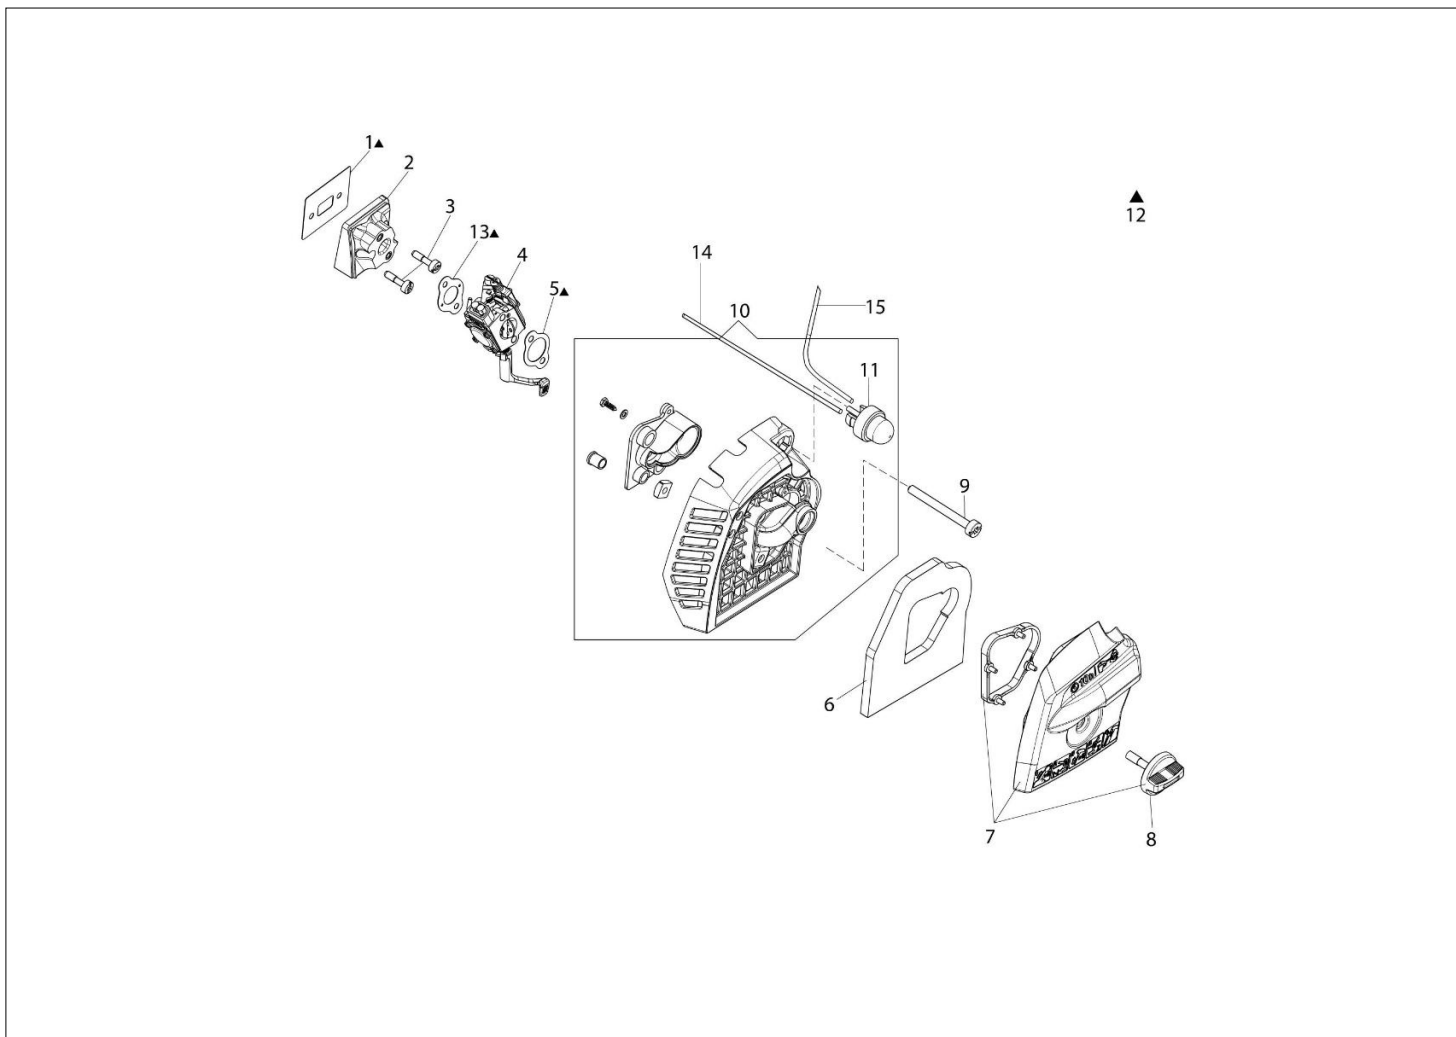

Ilustracja Filtr powietrza

Znak	Ilosc	Kod artykul	Opis	Waznosc od	Waznosc do	Notakt	Biuletyny
1	1	58070025AR	Uszczelka				
2	1	61370001R	Izolator termiczny				
3	2	3891046R	Śruba				
4	1	2318265R	Gaźnik				
5	1	56570058R	Uszczelka				
6	1	61370160R	Filtr powietrza				
7	1	61370258A	Pokrywa filtra			Grigio; Grey	
8	1	61370008R	Pokrętło				
9	1	3891063R	Sruba				
10	1	61372008AR	Podstawa filtra			Grigio; Grey	
11	1	2318817R	Pompka rozruchowa				
12	1	61370255	Zestaw uszczelek				
13	1	61200196AR	Uszczelka				
14	1	61370553R	Wąż				
15	1	61380112R	Waz