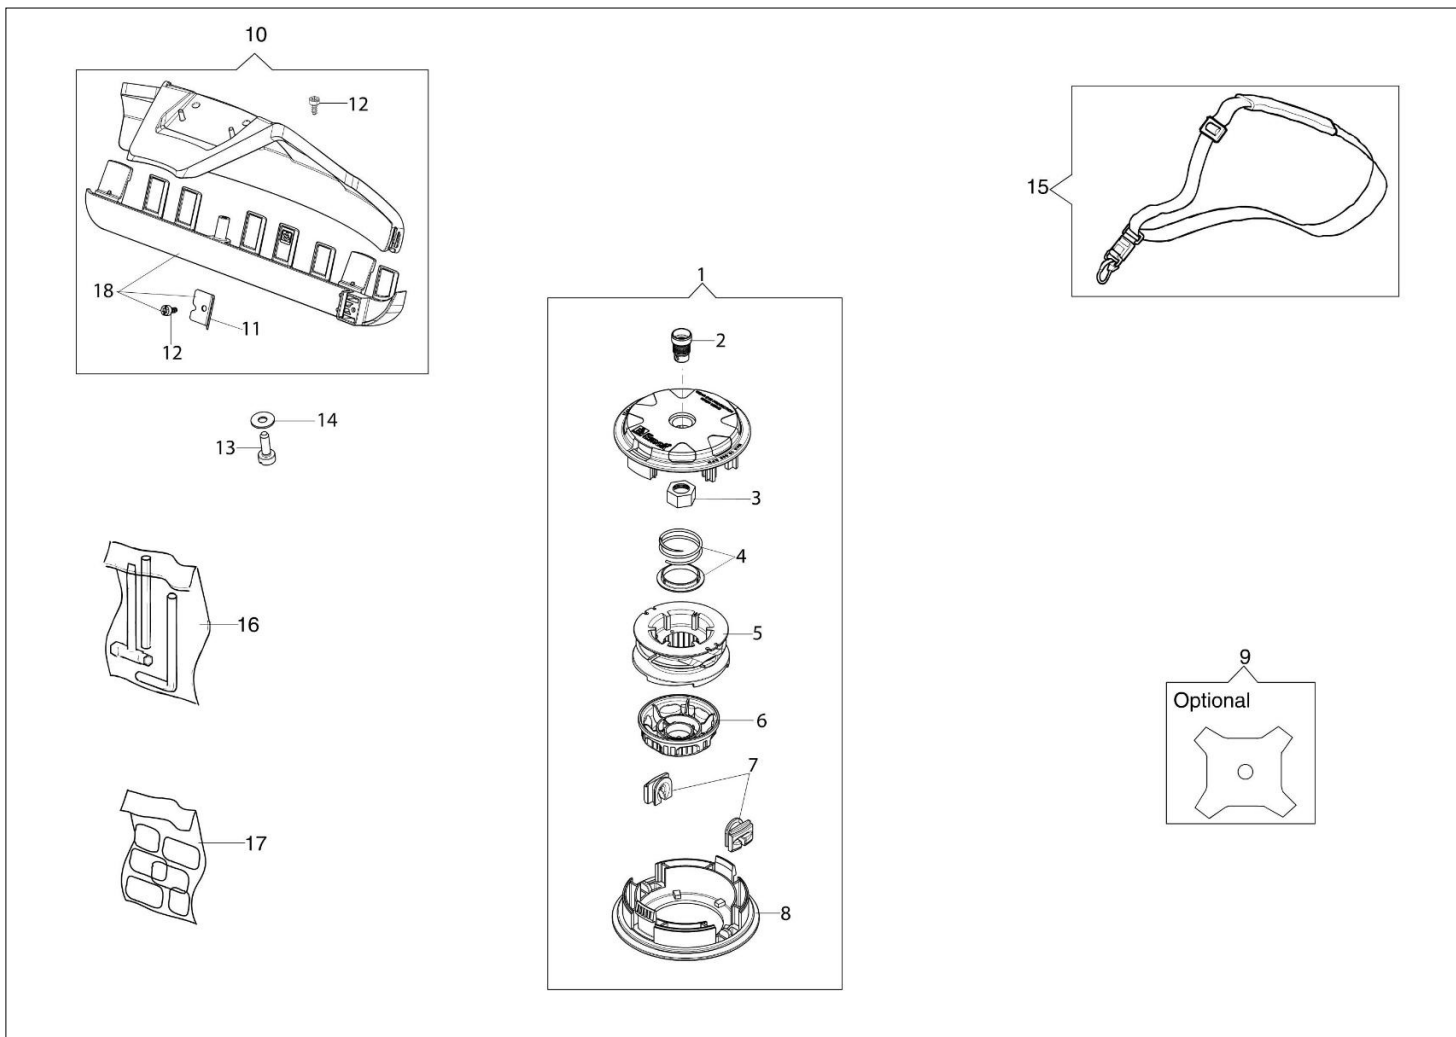

Ilustracja Rozrusznik i zbiornik paliwa

Znak	Ilosc	Kod artykul	Opis	Waznosc od	Waznosc do	Notakt	Biuletyny
45	2	3914003R	Nakretka				
46	1	3819031R	Podkladka				
47	4	3918007R	Podkladka	31/08/17			
48	1	61372171R	Zestaw dystans	31/08/17			
49	1	015000044R	Sruba	31/08/17			
50	1	61370557	Sprzeglo kpl.	31/08/17			

Ilustracja Napęd

Znak	Ilość	Kod artykuł	Opis	Ważność od	Ważność do	Notakt	Biuletyny
1	2	3891038R	Sruba				
2	1	61370052R	Blokada				
3	1	61370259	Uchwyt			Grigio; Grey	
4	5	3893060R	Sruba				
5	1	61370043R	Dźwignia				
6	1	61370260	Dźwignia				
7	1	61370044AR	Dźwignia gazu				
8	1	61370205R	Dystans				
9	1	61370032AR	Przewód	SN 9205525712			BT3-128-03/16
10	1	61370220AR	Linka gazu				
11	1	61370045R	Ośłona Ø24				
12	1	61370261	Zestaw uchwytu			Grigio; Grey	
13	1	61370048R	Walek				
14	1	3025026	Pierścień				
15	1	3024009R	Pierścień				
16	1	3035044	Łożysko				
17	1	3035043	Łożysko				
18	1	61170119AR	Skrzynia przekładniowa				
19	1	3906015R	Śruba				
20	1	3035045R	Łożysko				
21	1	3034008R	Łożysko				
22	1	3025018R	Pierscien				
23	1	61170134	Pierścień uszczelniający				
24	1	61170122	Walek				
25	1	61170123	Piasta				
26	1	61170124	Kołnierz				
27	1	61110074R	Oslona				
28	1	3933105	Nakrętka				
29	1	61370262	Zestaw naprawczy przekładni kątowej				
30	1	3891036R	Śruba				
31	1	61370558	Przekładnia kątowa				
32	1	3891053R	Sruba				
33	1	61370057R	Ośłona				