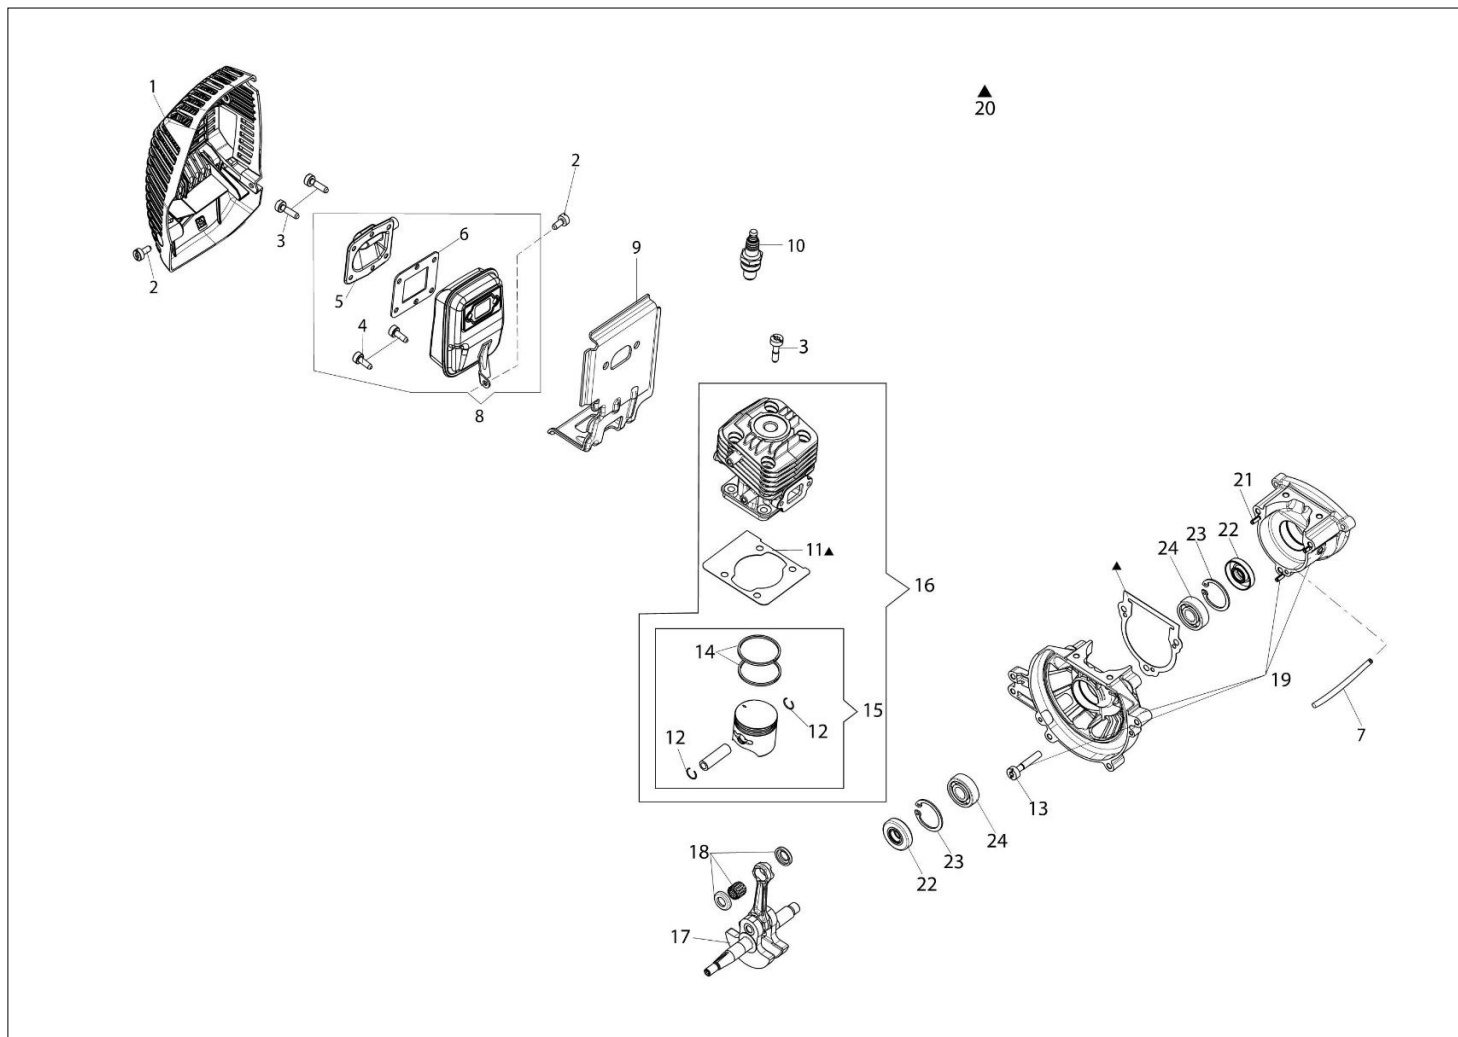

DS 2200 S (EURO 2) Kosa spalinowa

Dokumenty

- Silnik
- Rozrusznik i zbiornik paliwa
- Filtr powietrza
- Napęd
- Akcesoria
- Gaźnik

Ilustracja Silnik

Znak	Ilość	Kod artykuł	Opis	Ważność od	Ważność do	Notakt	Biuletyny
1	1	61370302R	Oslona			Grigio; Grey	
2	3	3891036R	Śruba				
3	6	3891048R	Sruba				
4	6	3891009R	Śruba				
5	1	58070143R	Pokrywa				
6	1	58070144R	Uszczelka				
7	1	094600126	Waz				
8	1	61370015AR	Tłumik kpl.				
9	1	61370143R	Deflektor				
10	1	3055112R	Swieca zaplonowa				
11	1	58070011R	Uszczelka				
12	2	58070166BR	Pierscien				
13	3	3891051R	Śruba				
14	2	3123002AR	Pierścień tłokowy	SN 9206206083			BT3-129-05/16
15	1	61370252A	Tłok kpl. Ø32	SN 9206206083			BT3-129-05/16
16	1	61370253B	Cylinder kpl. Ø32	SN 9206206083			BT3-129-05/16
17	1	58070045R	Walek				
18	1	61370254	Zestaw tuleja rolki i dystans				
19	1	61370085R	Skrzynia korbowa kpl.				
20	1	61370255	Zestaw uszczelek				
21	5	61280044R	Sworzeń				
22	2	3050042R	Pierscien uszczelniajacy				
23	2	3025018R	Pierscien				
24	2	3034007R	Łożysko				

Ilustracja Rozrusznik i zbiornik paliwa

Znak	Ilosc	Kod artykul	Opis	Waznosc od	Waznosc do	Notakt	Biuletyny
1	1	2501002R	Cewka zaplonowa				
2	1	50050127	Sprężyna				
3	2	50160218AR	Dystans				
4	2	3891020R	Sruba				
5	1	61370059R	Przewód				
6	7	3891038R	Sruba				
7	7	3893060R	Sruba				
8	1	61370082BR	Uchwyt				
9	1	61370256	Kołnierz				
10	1	61370024R	Linka rozrusznika				
11	1	61070036R	Sprezyna				
12	1	61370022AR	Kolo linowe rozrusznika				
13	1	61370237R	Sprezyna				
14	1	61370023AR	Zebatka napedowa				
15	1	50160024	Sruba				
16	1	61370230R	Rozrusznik kpl.			Rosso; Red	
17	2	58070219R	Zabierak				
18	2	61070039R	Sprężyna				
19	1	58070221R	Zabierak sprzęgła				
20	1	3064034	Podkladka				
21	1		Koło magesowe				
22	1		Nakretka				
23	1						
24	1						
25	1						