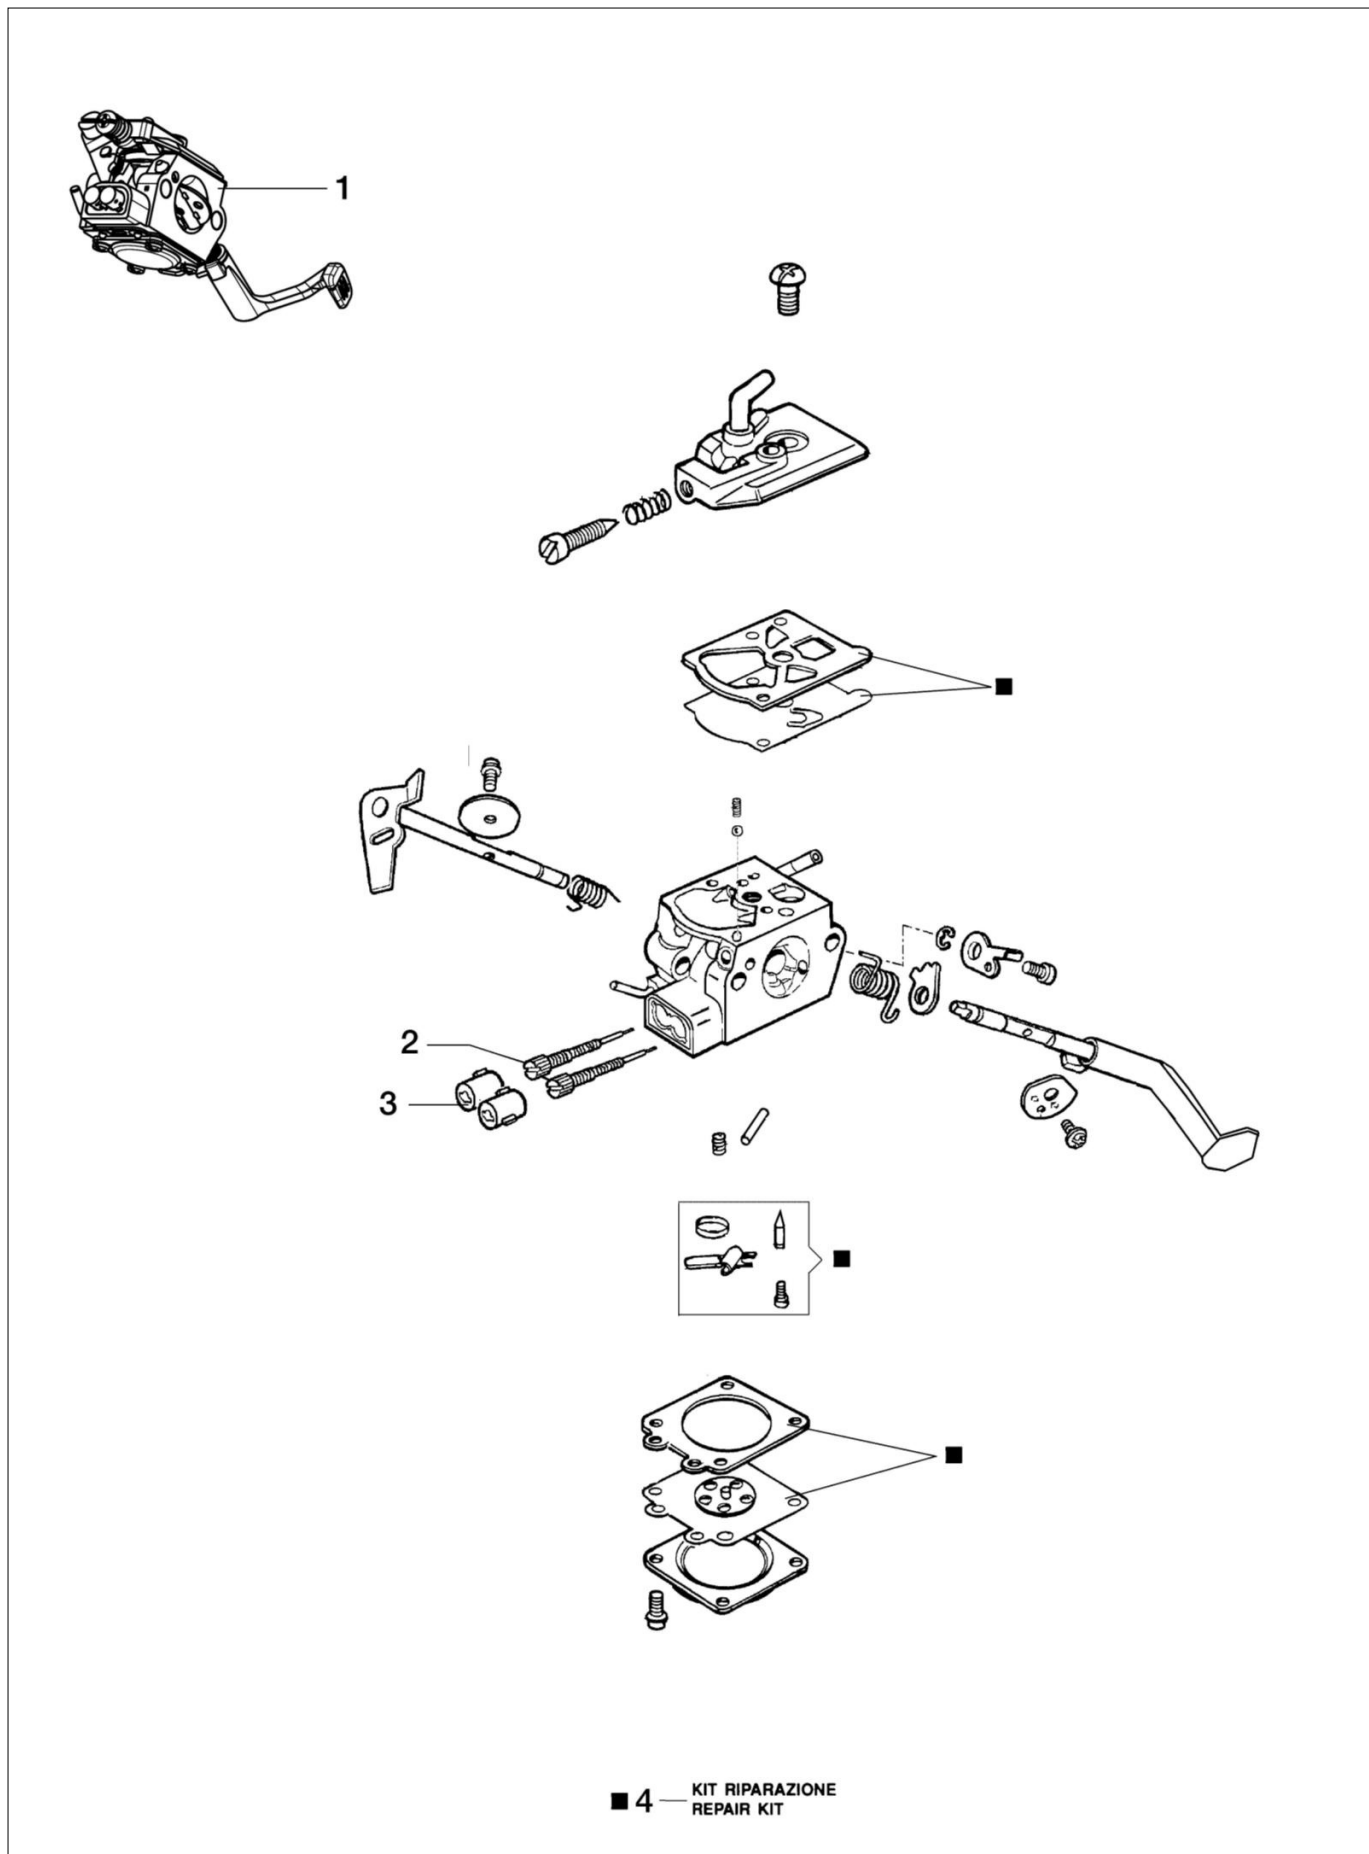

Ilustracja Gaźnik

Znak	Ilość	Kod artykuł	Opis	Ważność od	Ważność do	Notakt	Biuletyny
1	1	2318265R	Gaźnik				
2	2	2318837	Sruba regulacyjna				
3	2	2318867R	Pokrywa				
4	1	2318671	Zestaw naprawczy