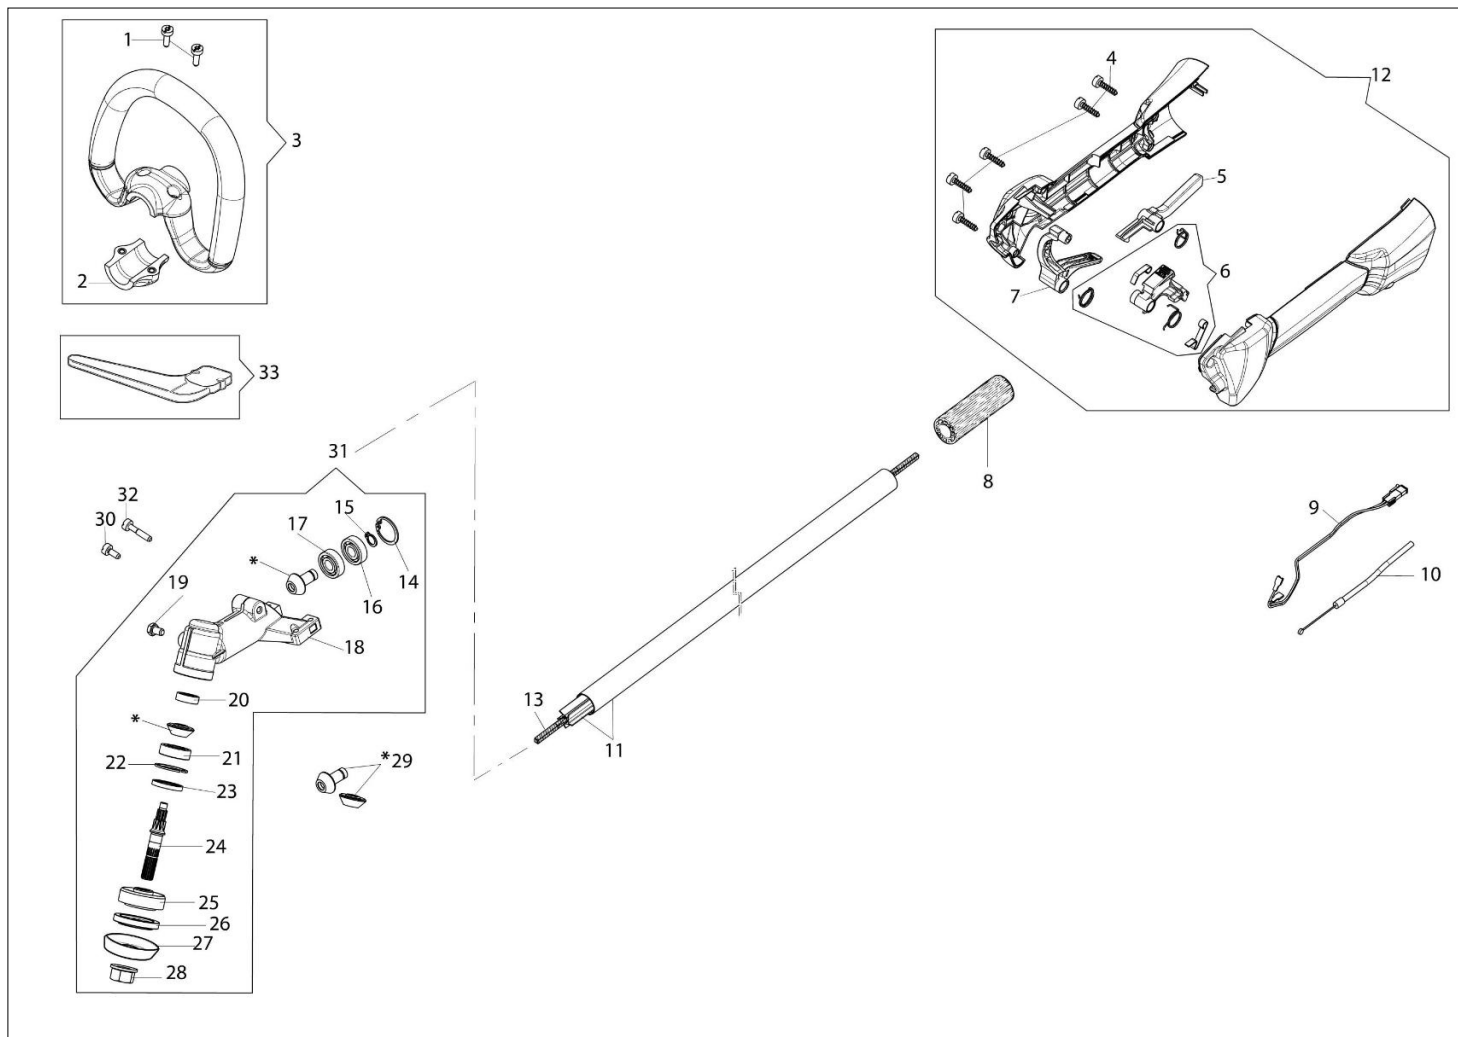

Ilustracja Napęd

Znak	Ilość	Kod artykuł	Opis	Ważność od	Ważność do	Notakt	Biuletyny
1	2	3891038R	Sruba				
2	1	61370052R	Blokada				
3	1	61370259	Uchwyt			Grigio; Grey	
4	5	3893060R	Sruba				
5	1	61370043R	Dźwignia				
6	1	61370260	Dźwignia				
7	1	61370044AR	Dźwignia gazu				
8	1	61370205R	Dystans				
9	1	61370032AR	Przewód	SN 9205525712			BT3-128-03/16
10	1	61370220AR	Linka gazu				
11	1	61370045R	Ośłona Ø24				
12	1	61370261	Zestaw uchwytu			Grigio; Grey	
13	1	61370048R	Walek				
14	1	3025026	Pierścień				
15	1	3024009R	Pierścień				
16	1	3035044	Łożysko				
17	1	3035043	Łożysko				
18	1	61170119AR	Skrzynia przekładniowa				
19	1	3906015R	Śruba				
20	1	3035045R	Łożysko				
21	1	3034008R	Łożysko				
22	1	3025018R	Pierscien				
23	1	61170134	Pierścień uszczelniający				
24	1	61170122	Walek				
25	1	61170123	Piasta				
26	1	61170124	Kołnierz				
27	1	61110074R	Oslona				
28	1	3933105	Nakrętka				
29	1	61370262	Zestaw naprawczy przekładni kątowej				
30	1	3891036R	Śruba				
31	1	61370558	Przekładnia kątowa				
32	1	3891053R	Sruba				
33	1	61370057R	Ośłona