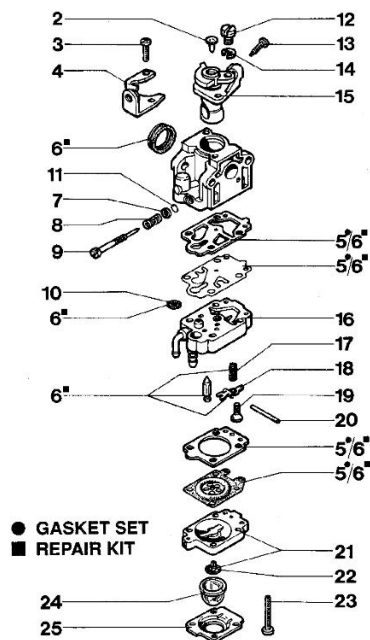

Walbro Carburetor WYK 26A 1

REF.	PART. NO.	SOSTITUITO DA REMPLECE PAR REPLACED BY	DESCRIZIONE ITALIANO	DESCRIPTION FRANÇAIS	DESCRIPTION ENGLISH	DESCRIPCIÓN ESPAÑOL	Bollettino Bulletin
1	2318560		CARB. WALBRO WYK-26A	CARB. WALBRO WYK-26A	WALBRO WYK-26A CARB.	CARB. WALBRO WYK-26A	6-3/4-3
2	2318578		TAPPO	BOUCHON	CAP	TAPA	
3	2318580		VITE	VIS	SCREW	TORNILLO	
4	2318581		SUPPORTO	SUPPORT	SUPPORT	SOPORTE	
5	2318591		KIT GUARN. e MEMBR.	KIT JOINTS ET MEMBR.	GASKET-DIAPHR. KIT	SET JUNTAS/MEMBRANAS	
6	2318590		KIT RIPARAZIONE	KIT REPARATION	REPAIR KIT	SET REPARACIÓN	
7	2318588		ROSETTA	RONDELLE	WASHER	ARANDELA	
8	2318587		MOLLA	RESSORT	SPRING	RESORTE	
9	2318586		VITE MAX H	VIS MAX H	HIGH SPEED SCREW	TORNILLO H ALTA	
10	003300204		FILTRO	FILTRE	FILTER	FILTRO	
11	2318589		O.R.	O.R.	O.R.	O.R.	
12	2318577		PERNO	PIVOT	PIN	PERNO	
13	2318583		VITE	VIS	SCREW	TORNILLO	
14	2318189		ANELLO ELASTICO	CIRCLIPS	SNAP RING	CLIPS	
15	2318579		VALVOLA	VALVE	VALVE	VALVULA	
16	2318567		CORPO POMPA	POMPE	PUMP BODY	BOMBA	
17	2318568		MOLLA	RESSORT	SPRING	RESORTE	
18	003300200		BILANCERE	LEVIER	METERING LEVER	PALANCA	
19	2318569		VITE	VIS	SCREW	TORNILLO	
20	003300201		PERNO	PIVOT	PIN	PERNO	
21	2318570		PRIMER	COUVERCLE	PRIMER	TAPA	
22	2318592		VALVOLA	VALVE	VALVE	VALVULA	
23	2318585		VITE	VIS	SCREW	TORNILLO	
24	2318572		POMPETTA	POMPE	PUMP	BOMBA	
25	2318571		COPERCHIO	COUVERCLE	COVER	TAPA