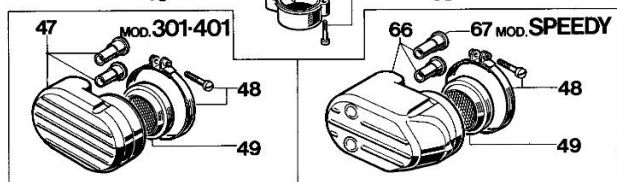

Tillotson HU 53A 1

Dellorto SHA 14-9

68 MOD.301-401  
61 MOD.SPEEDY

STANDARD EQUIPMENT  
55 Ø 52  
56 Ø 50  
57 Ø 49  
58 Ø 48  
59 Ø 47  
60 Ø 46

REF.	PART. NO.	SCSTITUITO DA REPLACE PAR REPLACED BY	DESCRIZIONE ITALIANO	DESCRIPTION FRANÇAIS	DESCRIPTION ENGLISH	DESCRIPCIÓN ESPAÑOL	Boletino Bulletin
1	4098146	■ 1-06-1990	CARB. TILLOTSON HU53A	CARB. TILLOTSON HU53A	TILLOTSON HU53A CARB.	CARB. TILLOTSON HU53A	
2	2318035		VITE	VIS	SCREW	TORNILLO	
3	2318036		FARFALLA	PAPILLON	THROTTLE	MARIPOSA	
4	2318057		ANELLO ELASTICO	CIRCLIPS	SNAP RING	CLIPS	
5	2318037		MOLLA	RESSORT	SPRING	RESORTE	
6	2318038		VITE MINIMO L	VIS MIN. L	IDLE SCREW L	TORNILLO L BAJA	
7	2318020		KIT RIPARAZIONE	KIT REPARATION	REPAIR KIT	SET REPARACION	
8	2318040		PIASTRINA	PASTILLE	PLUG	PLAQUETA	
9	2318021		KIT GUARN. e MEMBR.	KIT JOINTS ET MEMBR.	GASKET-DIAPHR. KIT	SET JUNTAS/MEMBRANAS	
10	2318039		VITE MAX H	VIS MAX H	HIGH SPEED SCREW	TORNILLO H ALTA	
11	2318041	■ 1-06-1991	MOLLA	RESSORT	SPRING	RESORTE	
12	2318042		VITE	VIS	SCREW	TORNILLO	
13	2318043		BOCCOLA	BAGUE	BUSHING	CASQUILLO	
14	2318044		MOLLA	RESSORT	SPRING	RESORTE	
15	2318045		VITE	VIS	SCREW	TORNILLO	
16	2318056		VITE	VIS	SCREW	TORNILLO	
17	2318055		COPERCHIO	COUVERCLE	COVER	TAPA	
18	2318054	■ 1-06-1991	FILTRO	FILTRE	FILTER	FILTRO	
19	2318053		ALBERINO	AXE	SHAFT	EJE	
20	2318052		MOLLA	RESSORT	SPRING	RESORTE	
21	2318051		VALVOLA	DIFFUSEUR	VALVE	VÁLVULA	
22	2318049		BILANCERE	LEVIER	METERING LEVER	BALANCIÓN	
23	2318048		PERNO	AXE	PIN	PERNO	
24	2318047		VITE	VIS	SCREW	TORNILLO	
25	2318046		COPERCHIO	COUVERCLE	COVER	TAPA	
26	2318156	300000210	VITE	VIS	SCREW	TORNILLO	
27	2318157	300000211	DADO	ECROU	NUT	TUERCA	
28	2318155	300000074	ACCEL. COMPL.	ACCELERATEUR COMPL.	COMPL. THROTTLE	ACCELERADOR COMPL.	
29	2318078	365000217	MANICOTTO	CACHE CABLE	MANIFOLD	CUBRE FIL	
30	2318074		TENDITORE	TENDEUR	TENSIONER	SENSOR	
31	2318075	300000199	DADO	ECROU	NUT	TUERCA	
32	2318076		RACCORDO	RACCORD	CONNECTOR	CONEXIÓN	
33	2318112		VITE	VIS	SCREW	TORNILLO	
34	2318113	300000212	GUARNIZIONE	JOINT	GASKET	JUNTA	
35	2318111	301000238	COPERCHIO	COUVERCLE	COVER	TAPA	
36	3912006		DADO	ECROU	NUT	TUERCA	
37	2318115	300000075	RACCORDO	RACCORD	CONNECTOR	CONEXIÓN	
38	2318114	300000075	VITE	VIS	SCREW	TORNILLO	
39	2318116	300000075	FILTRO	FILTRE	FILTER	FILTRO	
40	2318124	300000073	GUARNIZIONE	JOINT	GASKET	JUNTA	
41	2318159	300000076	LEVA	LEVIER	LEVER	PALANCA	
42	2318160	300000076	ROSETTA	RONDELLE	WASHER	ARANDELA	
43	2318161	300000076	MOLLA	RESSORT	SPRING	RESORTE	
44	2318162	300000076	VITE	VIS	SCREW	TORNILLO	
45	2318123	300000080	PERNO	AXE	PIN	PERNO	
46	2318128	300000079	COPERCHIO	COUVERCLE	COVER	TAPA	
47	2318073		CUFFIA COMPL.	COUVERCLE FILTRE	CONVEYOR	CUBRE FILTRO	
48	2318153	301000247	FASCETTA	COLLIER	CLAMP	ABRAZADERA	
49	2318072	300000230	FILTRO	FILTRE	FILTER	FILTRO	
50	2318118	300000081	VITE	VIS	SCREW	TORNILLO	
51	2318158	300000074	VALVOLA	VOLET	VALVE	VÁLVULA	
52	2318117	300000081	RIDUZIONE	REDUCTION	REDUCTION	REDUCCIÓN	
53	2318120	300000081	MOLLA	RESSORT	SPRING	RESORTE	
54	2318119	300000081	VITE	VIS	SCREW	TORNILLO	
55	2318071	301000319	GETTO Ø 52	GICLEUR Ø 52	MAIN JET Ø 52	AGUJA Ø 52	
56	2318127	301000253	GETTO Ø 50	GICLEUR Ø 50	MAIN JET Ø 50	AGUJA Ø 50	
57	2318163	300000197	GETTO Ø 49	GICLEUR Ø 49	MAIN JET Ø 49	AGUJA Ø 49	
58	2318164		GETTO Ø 48	GICLEUR Ø 48	MAIN JET Ø 48	AGUJA Ø 48	
59	2318165		GETTO Ø 47	GICLEUR Ø 47	MAIN JET Ø 47	AGUJA Ø 47	
60	2318166		GETTO Ø 46	GICLEUR Ø 46	MAIN JET Ø 46	AGUJA Ø 46	
61	2318150		CARB. x SPEEDY	CARB. POUR SPEEDY	CARB. FOR SPEEDY	CARB. x SPEEDY	
62	2318121	300000222	SPILLO	POINTEAU	NEEDLE	AGUJA	
63	2318122	300000080	GALLEGGIANTE	FLOTTEUR	FLOAT	FLOTADOR	
64	2318125	300000073	GUARNIZIONE	JOINT	GASKET	JUNTA	
65	2318126		VITE	VIS	SCREW	TORNILLO	
66	2318198		CUFFIA COMPL.	COUVERCLE FILTRE	FILTER COVER	CUBRE FILTRO	
67	2318199		TUBETTO Ø 10	TUYAU Ø 10	PIPE Ø 10	TUBO Ø 10	
	2318154	300000243	TUBETTO Ø 8	TUYAU Ø 8	PIPE Ø 8	TUBO Ø 8	
68	2318110		CARB. x 301-401	CARB. POUR 301-401	CARB. FOR 301-401	CARB. x 301-401	