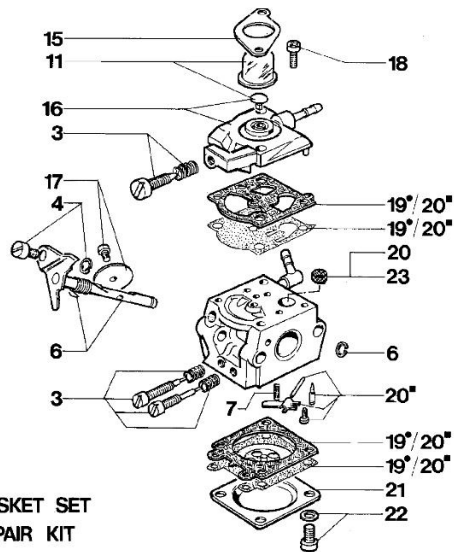

Walbro Carburetor WT-196 14 Mod. 300A

REF.	PART. NO.	SOSTITUITO DA REPLACE PAR REPLACED BY	DESCRIZIONE ITALIANO	DESCRIPTION FRANÇAIS	DESCRIPTION ENGLISH	DESCRIPCIÓN ESPAÑOL	Bollettino Bulletin
1	2318440	2318600	CARB. WALBRO WT 137	CARB. WALBRO WT 137	WALBRO WT 137 CARB.	CARB. WALBRO WT 137	
2	2318305		COPERCHIO	COUVERCLE	COVER	TAPA	
3	2318450		KIT MOLLE e VITI	KIT RESSORTS/VIS	SPRINGS/SCREWS KIT	SET RESORTES/TORNILLOS	
4	2318309		AGGANCIO	PIVOT ET CIRCLIP	PIN AND SNAP RING	PERNO Y CLIPS	
5	2318351		FARFALLA	PAPILLON	THROTTLE	MARIPOSA	
6	2318352		ALBERO COMPL.	AXE COMPL.	COMPL. SHAFT	EJE COMPL.	
7	2318548		MOLLA	RESSORT	SPRING	RESORTE	
8	2318441		KIT GUARN. e MEMBR.	KIT JOINTS ET MEMBR.	GASKET/DIAPHR. KIT	SET JUNTAS/MEMBRANAS	
9	2318442		KIT RIPARAZIONE	KIT REPARATION	REPAIR KIT	SET REPARACIÓN	
10	2318446		COPERCHIO	COUVERCLE	COVER	TAPA	
11	2318443		POMPETTA	POMPE	PUMP	BOMBA	
12	2318445		VITE	VIS	SCREW	TORNILLO	
13	2318447		COPERCHIO	COUVERCLE	COVER	TAPA	
14	2318541	2318520	CARB. WALBRO WT 196	CARB. WALBRO WT 196	WALBRO WT 196 CARB.	CARB. WALBRO WT 196	
15	2318543		LAMIERINO	PLAQUETTE	PLATE	PLAQUETA	
16	2318544		COPERCHIO	COUVERCLE	COVER	TAPA	
17	2318545		FARFALLA	PAPILLON	THROTTLE	MARIPOSA	
18	2318542		VITE	VIS	SCREW	TORNILLO	
19	2318546		KIT GUARN. e MEMBR.	KIT JOINTS ET MEMBR.	GASKET/DIAPHR. KIT	SET JUNTAS/MEMBRANAS	
20	2318547		KIT RIPARAZIONE	KIT REPARATION	REPAIR KIT	SET REPARACIÓN	
21	2318191		COPERCHIO	COUVERCLE	COVER	TAPA	
22	2318307		VITE	VIS	SCREW	TORNILLO	
23	2318185		FILTRO	FILTRE	FILTER	FILTRO	
24	2318600		CARB. WALBRO WT 259	CARB. WALBRO WT 259	WALBRO WT 259 CARB.	CARB. WALBRO WT 259