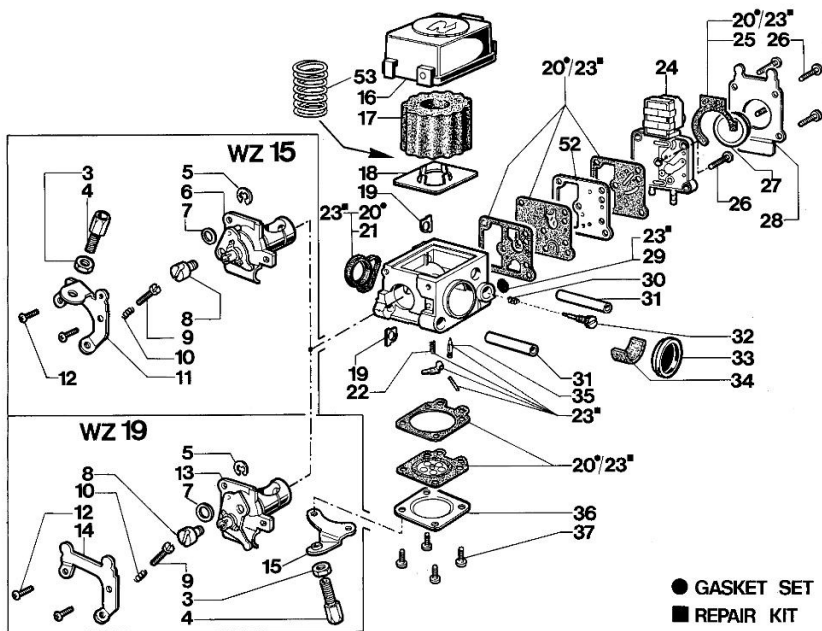

Walbro Carburetor WZ 15 1
WZ 19 2