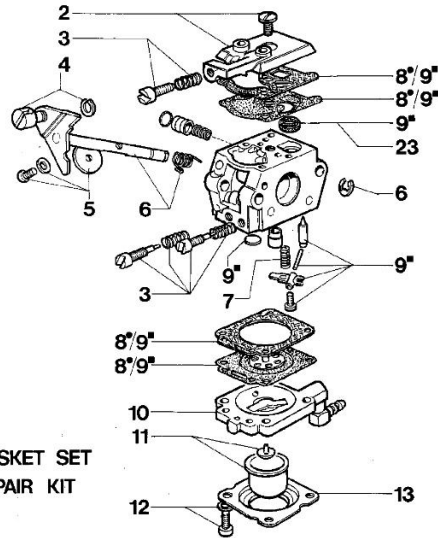

Walbro Carburetor WT-137 1 Mod. 310-410
WT 259 24 Mod. 310-410