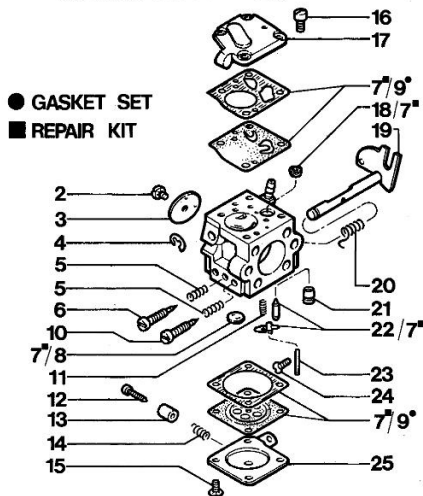

Tillotson HU 53A 1