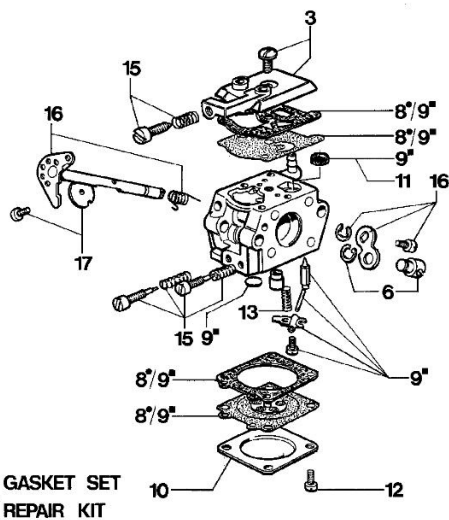

Walbro Carburetor WT-82 **14** Mod. 261A