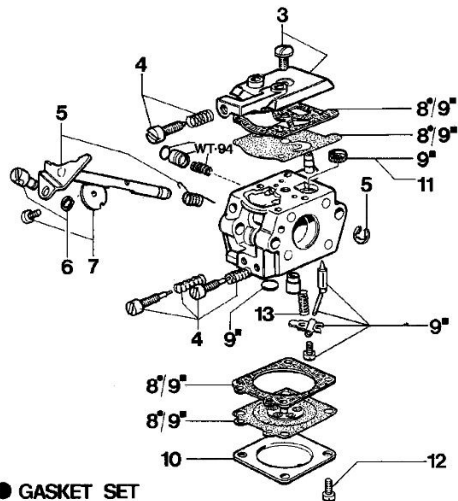

Walbro Carburetor WT-93 **1** Mod. 300A-400A-301A-401A
Walbro Carburetor WT-94 **2** Mod. 460