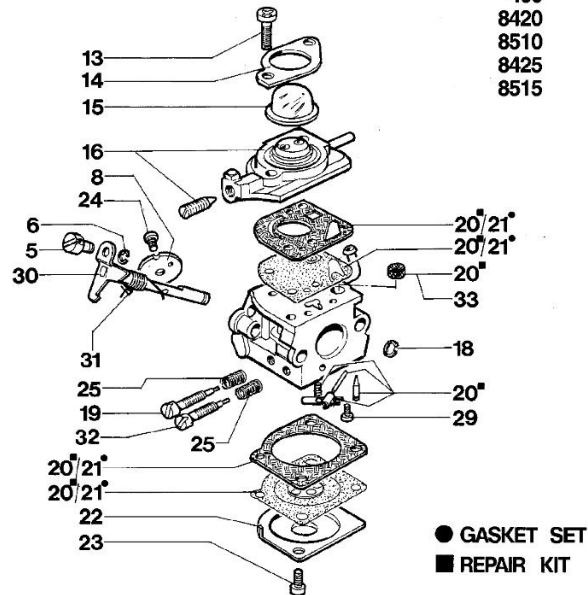

ZAMA C1Q-E3 compl. 17 Mod. 400A
460
8420
8510
8425
8515