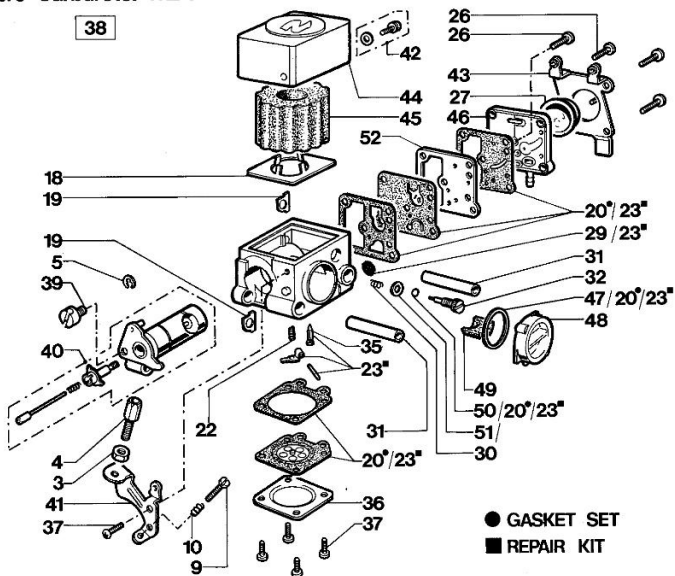

Walbro Carburetor WZ 7

38

REF.	PART. NO.	SOSTITUITO DA REPLACE PAR REPLACED BY	DESCRIZIONE ITALIANO	DESCRIPTION FRANÇAIS	DESCRIPTION ENGLISH	DESCRIPCIÓN ESPAÑOL	Bollettino Bulletin
1	2318205		CARB. WZ 15	CARB. WZ 15	WZ 15 CARB.	CARB. WZ 15	
2	2318260		CARB. WZ 19	CARB. WZ 19	WZ 19 CARB.	CARB. WZ 19	
3	2318138		DADO	ECROU	NUT	TUERCA	
4	2318135		REGISTRO	TENDEUR	TENSIONER	TENSOR	
5	2318189		ANELLO ELASTICO	CIRCLIPS	SNAP RING	CLIPS	
6	2318210		VALVOLA	VALVE	VALVE	VÁLVULA	
7	2318217		ANELLO	RONDELLE	WASHER	ARANDELA	
8	2318211		PERNO	PIVOT	PIN	PERNO	
9	2318180		VITE	VIS	SCREW	TORNILLO	
10	2318214		MOLLA	RESSORT	SPRING	RESORTE	
11	2318219		SUPPORTO	SUPPORT	SUPPORT	SOPORTE	
12	2318213		VITE	VIS	SCREW	TORNILLO	
13	2318261		VALVOLA	VALVE	VALVE	VÁLVULA	
14	2318263		SUPPORTO	SUPPORT	SUPPORT	SOPORTE	
15	2318262		SUPPORTO	SUPPORT	SUPPORT	SOPORTE	
16	2318207		COPERCHIO	COUVERCLE	COVER	TAPA	
17	2318216		FILTRO	FILTRE	FILTER	FILTRO	
18	2318186		PIASTRINA	PASTILLE	PLATE	PLAQUETA	
19	2318187		SPESSORE	ENTRETOISE	SPACER	SEPARADOR	
20	2318220		KIT GUARN. e MEMBR.	KIT JOINTS ET MEMBR.	GASKET+DIAPHR. KIT	SET JUNTAS/MEMBRANAS	
21	2318206		GUARNIZIONE	JOINT	GASKET	JUNTA	
22	2318143		MOLLA	RESSORT	SPRING	RESORTE	
23	2318221		KIT RIPARAZIONE	KIT REPARATION	REPAIR KIT	SET REPARACIÓN	
24	2318208		PRIMER	COUVERCLE	COVER	TAPA	
25	2318212		GUARNIZIONE	JOINT	GASKET	JUNTA	
26	2318136		VITE	VIS	SCREW	TORNILLO	
27	2318139		POMPETTA	BULBE	PRIMER PUMP	BOMBA	
28	2318218		PIASTRINA	SUPPORT	SUPPORT	SOPORTE	
29	2318185		FILTRO	FILTRE	FILTER	FILTRO	
30	2318181		MOLLA	RESSORT	SPRING	RESORTE	
31	2318183		TUBETTO	TUYAU	SLEEVE	TUBO	
32	2318196		VITE MAX H	VIS MAX H	HIGH SPEED SCREW	TORNILLO H ALTA	
33	2318209		TAPPO	BOUCHON	PLUG	TAPA	
34	2318215		FILTRO	FILTRE	FILTER	FILTRO	
35	2318142		SPILLO	POINTEAU	NEEDLE	AGUJA	
36	2318191		COPERCHIO	COUVERCLE	COVER	TAPA	
37	2318144		VITE	VIS	SCREW	TORNILLO	
38	2318130		CARB. WZ 7	CARB. WZ 7	WZ 7 CARB.	CARB. WZ 7	
39	2318182		PERNO	PIVOT	PIN	PERNO	
40	2318173		VALVOLA	VALVE	VALVE	VÁLVULA	
41	2318190		SUPPORTO	SUPPORT	SUPPORT	SOPORTE	
42	2318145		VITE	VIS	SCREW	TORNILLO	
43	2318197		PIASTRINA	SUPPORT	SUPPORT	SOPORTE	
44	2318134		COPERCHIO	COUVERCLE	COVER	TAPA	
45	2318137		FILTRO	FILTRE	FILTER	FILTRO	
46	2318133		PIASTRINA	COUVERCLE	COVER	TAPA	
47	2318176		GUARNIZIONE	JOINT	GASKET	JUNTA	
48	2318147		TAPPO	BOUCHON	PLUG	TAPA	
49	2318184		FILTRO	FILTRE	FILTER	FILTRO	
50	2318194		OR	O.R.	WASHER	ARANDELA	
51	2318146		ROSETTA	RONDELLE	WASHER	ARANDELA	
52	2318188		PIASTRINA	FLASQUE	FLANGE	BRIDA	
53	2318264		MOLLA	RESSORT	SPRING	RESORTE