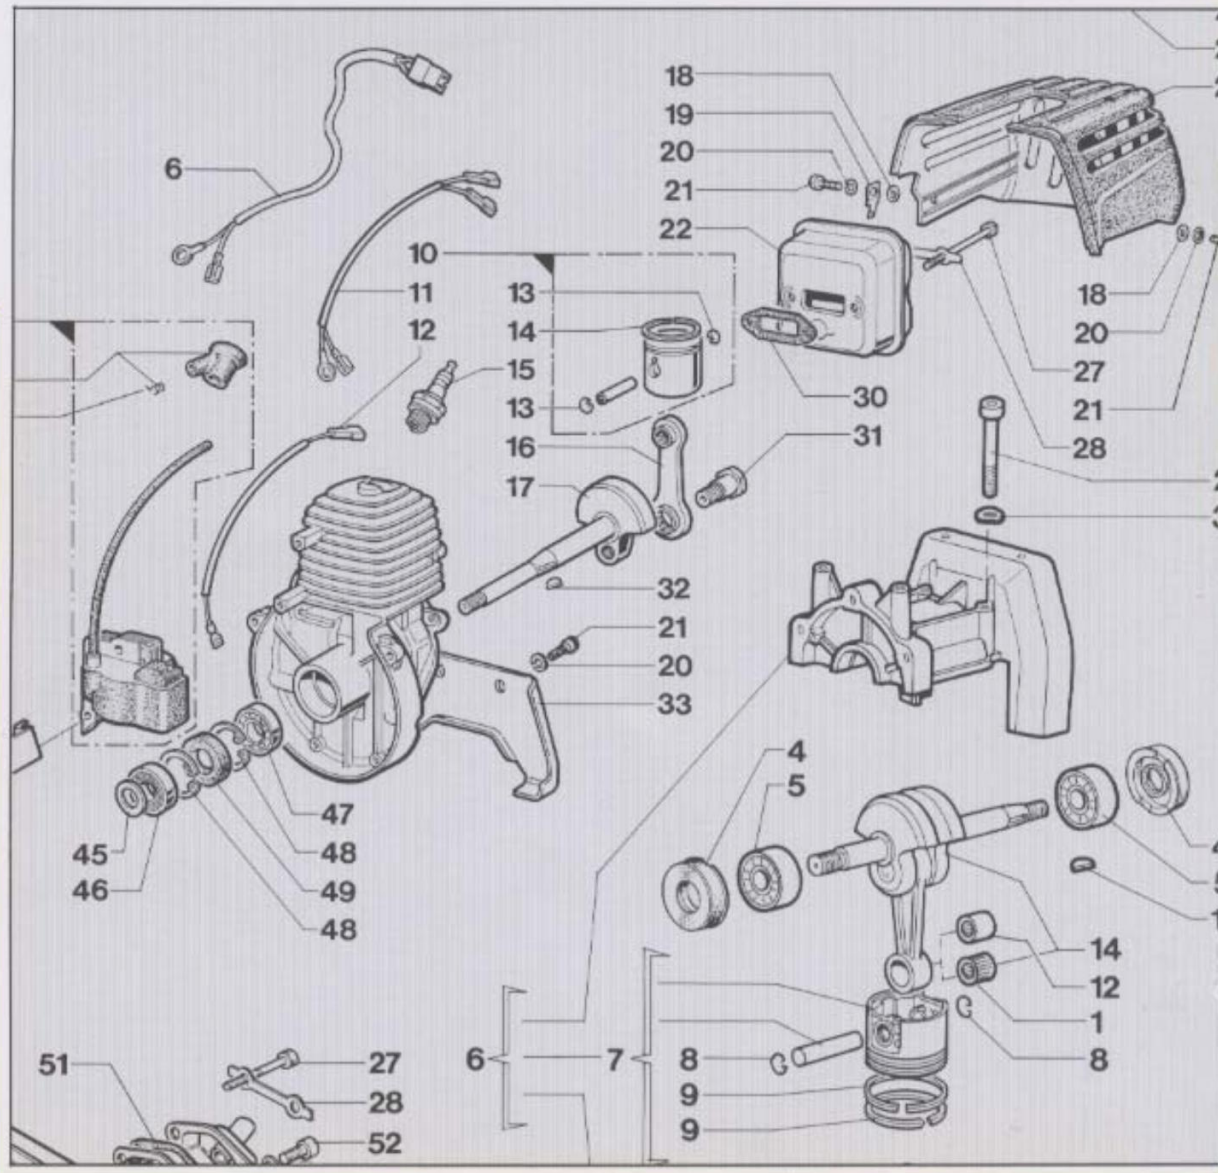

CATALOGO PARTI DI RICAMBIO
CATALOGUE PIECES DE RECHANGE
SPARE PARTS CATALOGUE
CATALOGO PIEZAS DE RECAMBIO

1994