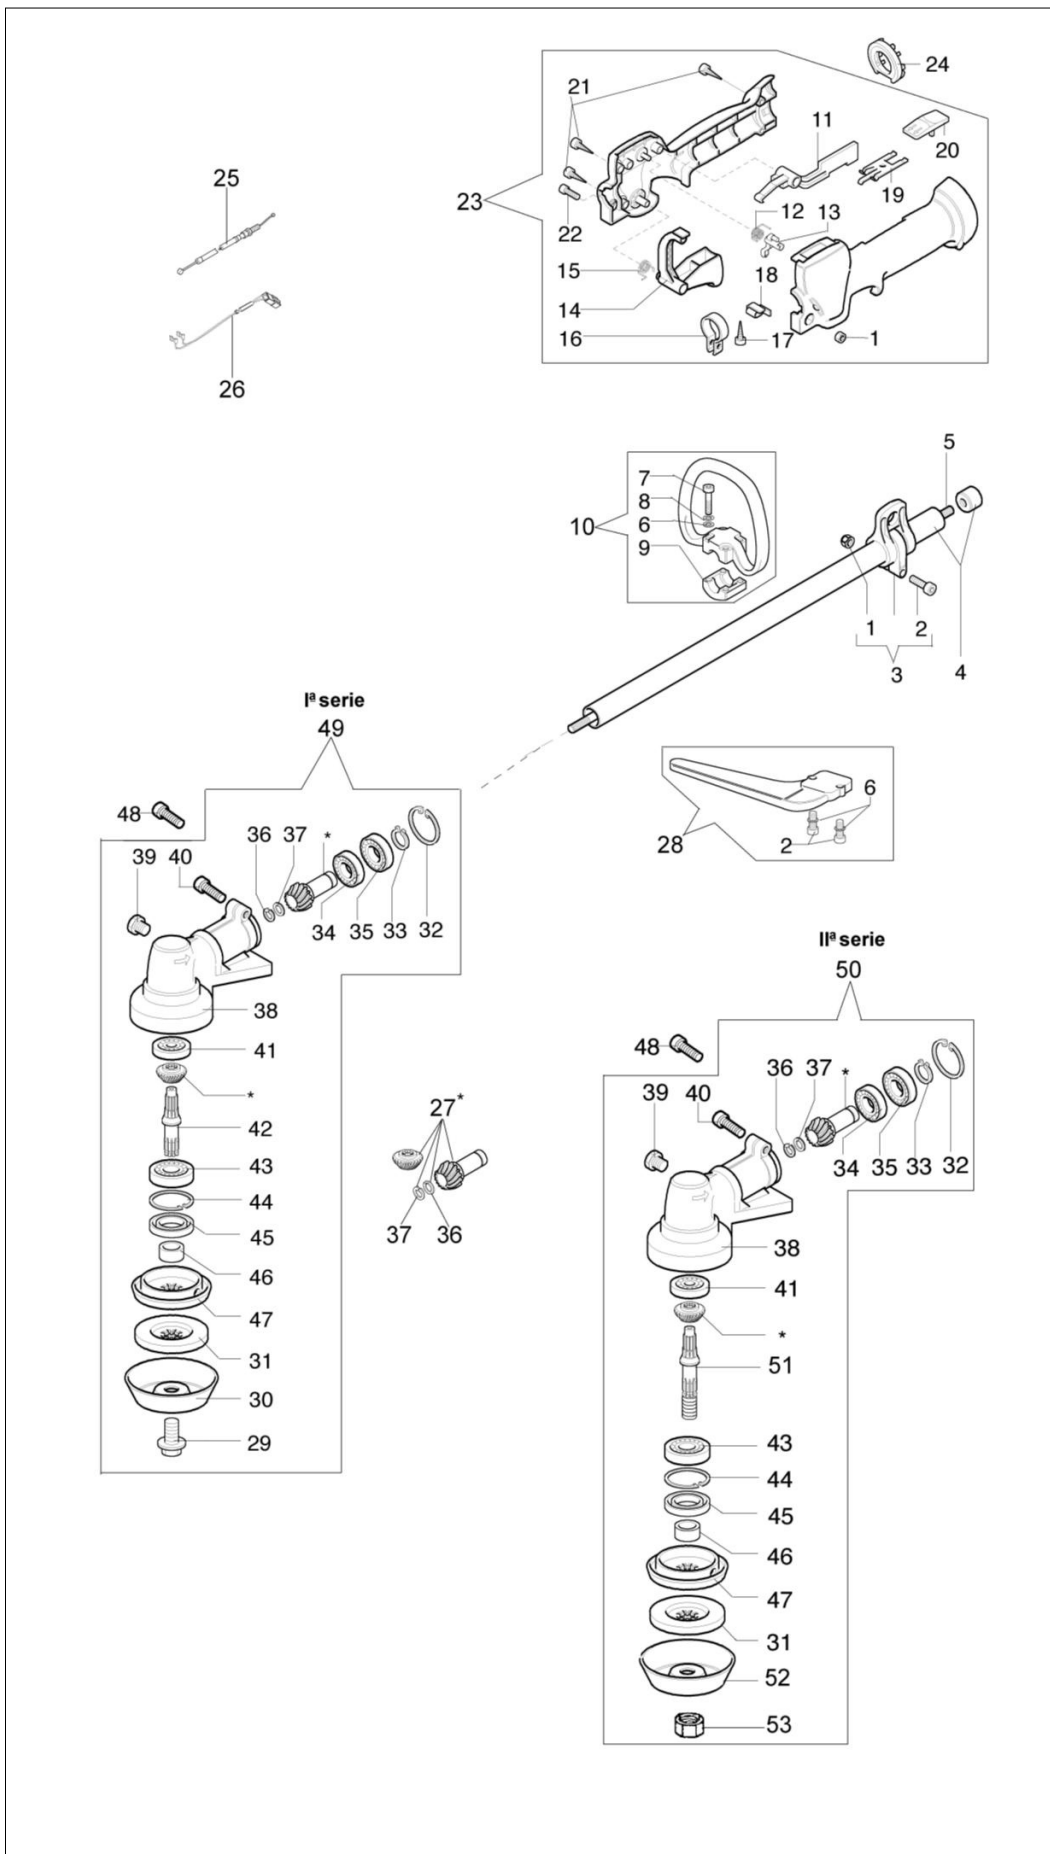

Ilustracja Napęd

Znak	Ilość	Kod artykuł	Opis	Ważność od	Ważność do	Notakt	Biuletyny
1	2	3914003R	Nakretka				
2	3	3801015R	Sruba				
3	1	4179194AR	Taśma Ø28				
4	1	4191192R	Ośłona Ø28				
5	1	4098116R	Walek napędowy				
6	6	3918010R	Podkładka				
7	4	3801017R	Sruba				
8	4	3819006R	Podkładka				
9	1	61040061R	Blokada				
10	1	61042039R	Uchwyt				
11	1	61040050AR	Dźwignia				
12	1	61040057R	Sprężyna				
13	1	61040052	Zabierak				
14	1	61040049	Dźwignia gazu				
15	1	61040056R	Sprężyna				
16	1	61040055	Tasma				
17	1	3960061AR	Śruba				
18	1	61040054R	Płytką				
19	1	61040053R	Płytką				
20	1	61040051	Przycisk				
21	3	3960067AR	Śruba				
22	1	3801011R	Sruba				
23	1	61042021BR	Uchwyt				
24	1	4138630A	Trzymak - końcówka				
25	1	61110040	Linka gazu				
26	1	61040059A	Przewód		SN 1751478795		BT3-111-01/12
26	1	61280122R	Przewód	SN 1751478796			BT3-111-01/12
27	1	61040133A	Zestaw naprawczy przekładni katowej				
28	1	61042026R	Ośłona				
29	1	61040074AR	Śruba				BT3-098-07/10
30	1	4100456R					BT3-098-07/10
31	1	4179089R					
32	1	3025019					
33	1						
34	1						
35	1						
36	1						
37	1						
38	1						
39	1						
40	1						
41	1						
42	1						
43	1						
44	1