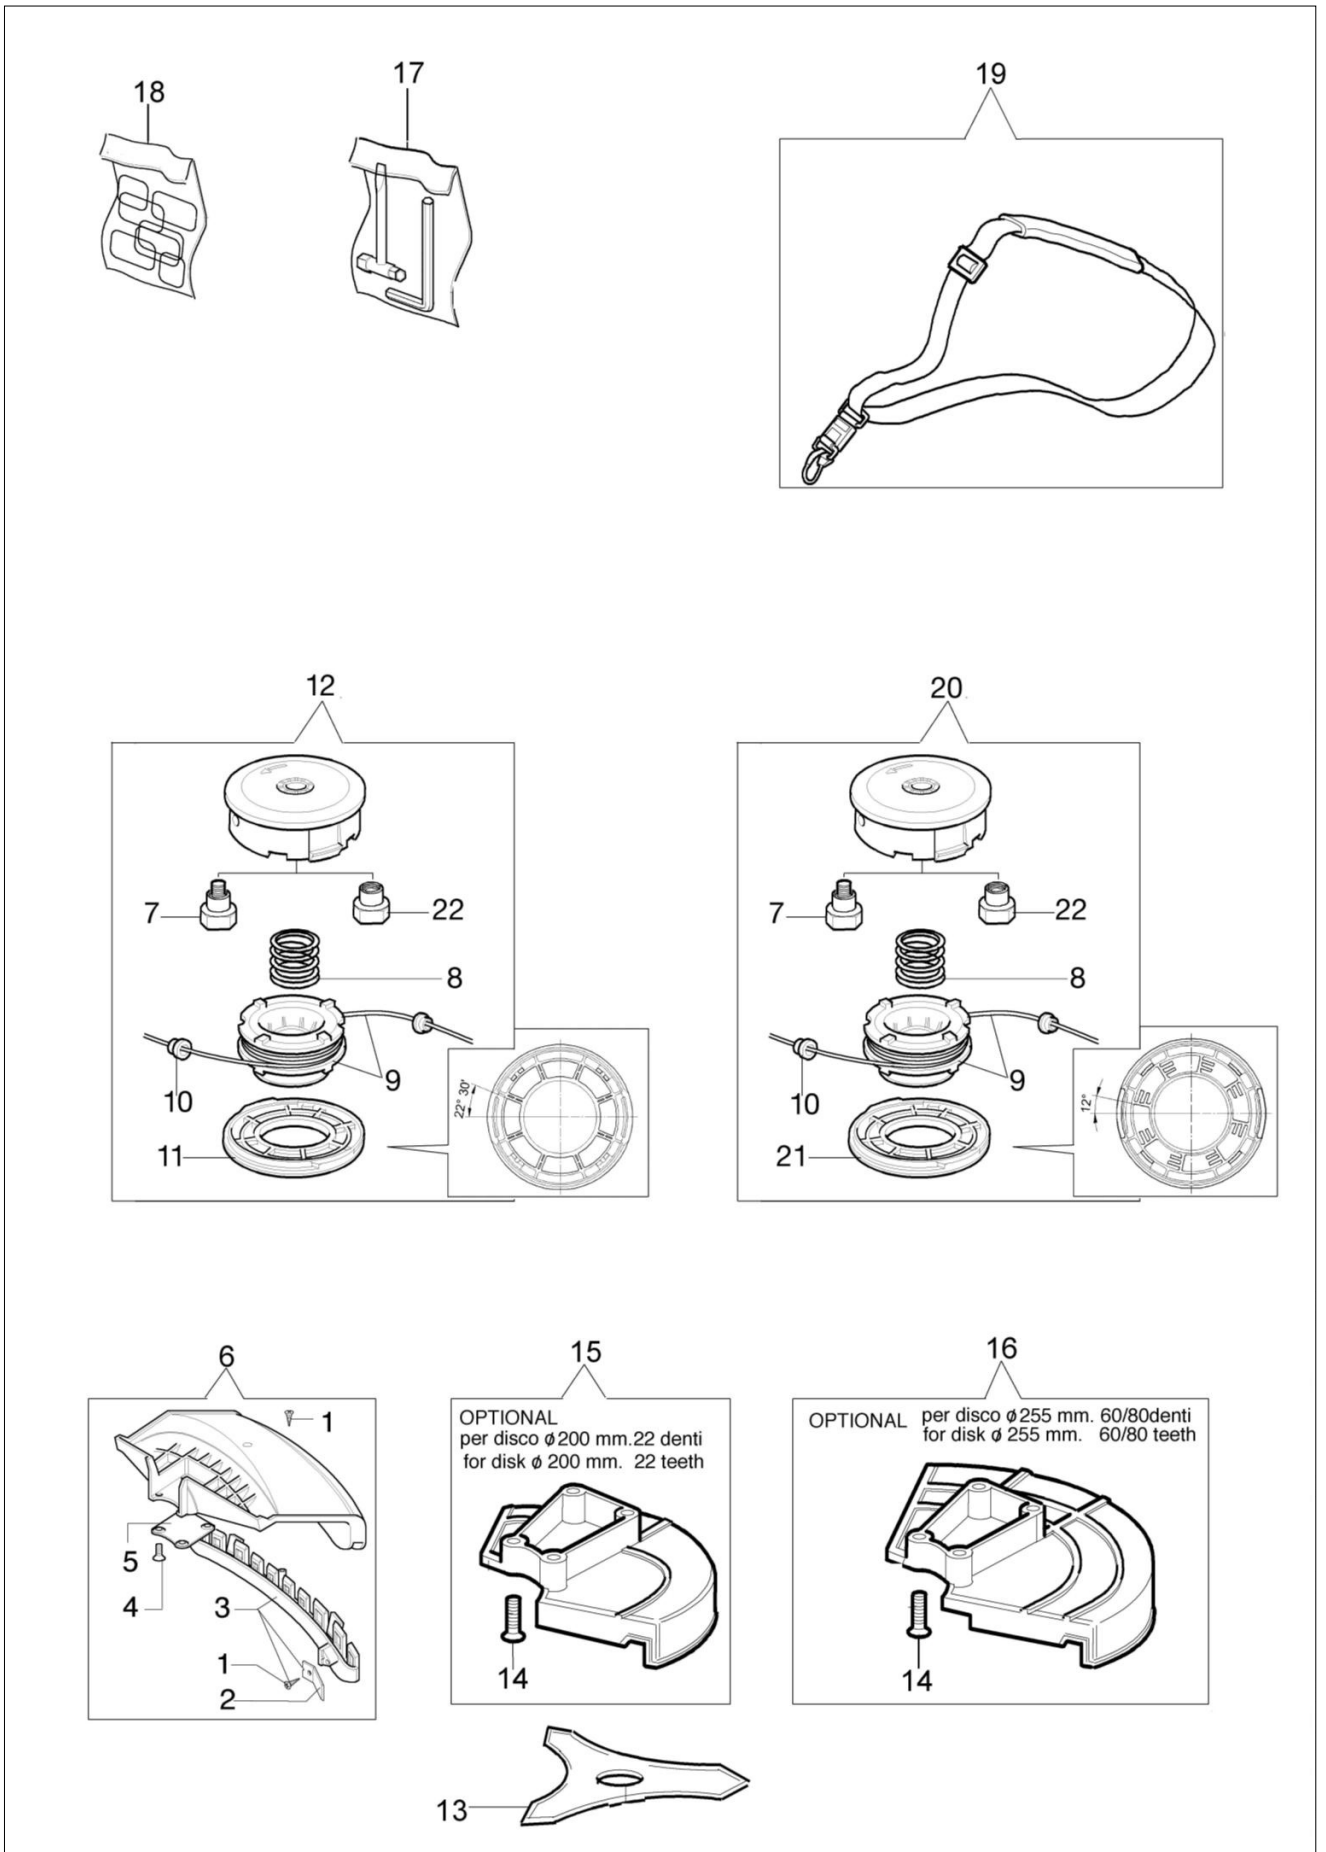

Ilustracja Napęd

Znak	Ilosc	Kod artykul	Opis	Waznosc od	Waznosc do	Notakt	Biuletyny
45	1	3050018R	Pierscien uszczelniajacy				
46	1	61040066R	Dystans				
47	1	61040145R	Piasta				
48	1	3901008R	Śruba				
49	1	61250287A	Przekladnia katowa Ø28				BT3-098-07/10
50	1	61250287A	Przekladnia katowa Ø28				BT3-098-07/10
51	1	61250054R	Trzpień (zabezpieczajacy)				BT3-098-07/10
52	1	61110074R	Oslona				BT3-098-07/10
53	1	61110075R	Nakretka				BT3-098-07/10

Ilustracja Akcesoria

Znak	Ilość	Kod artykuł	Opis	Ważność od	Ważność do	Notakt	Biuletyny
1	2	3960040R	Sruba				
2	1	4174275R	Ostrze				
3	1	61380126	Oslona dodatkowa				
4	4	3802004DR	Sruba				
5	1	4174278R	Plytka				
6	1	61380124	Oslona tarczy				
7	1	4199008B	Wkladka (male)				BT3-098-07/10
8	1	4199004	Sprężyna				
9	1	4199052	Szpuła żyłki				
10	2	4199005AR	Tulejka				
11	1	4199026A	Pokrywa				BT3-073-08/07
12	-		Niedostępny dla tego urządzenia			Sostituita da testina completa codice 63019016	
13	1	4095665BR	Tracza 3 zeby			63019018 (inserto femmina); Replaced by	
14	4	3802004DR	Sruba			(male insert), 63019018 (female insert)	
15	1	4174280R	Oslona tarczy				
16	1	4174279R	Oslona tarczy				
17	1	4191240	Zestaw narzedzi				
18	1	61110052	Zestaw etykiet				
19	1	4160463AR	Pas nosny				
20	1	61459103	Glowica Tap&Go			Inserto femmina; Female insert	BT3-073-08/07,
20	1	61459103	Glowica Tap&Go			Inserto maschio; Male insert	BT3-073-08/07,
21	1	4199046	Pokrywa				BT3-098-07/10 BT3-073-08/07
22	1	61110076	Wkladka (female)				BT3-098-07/10