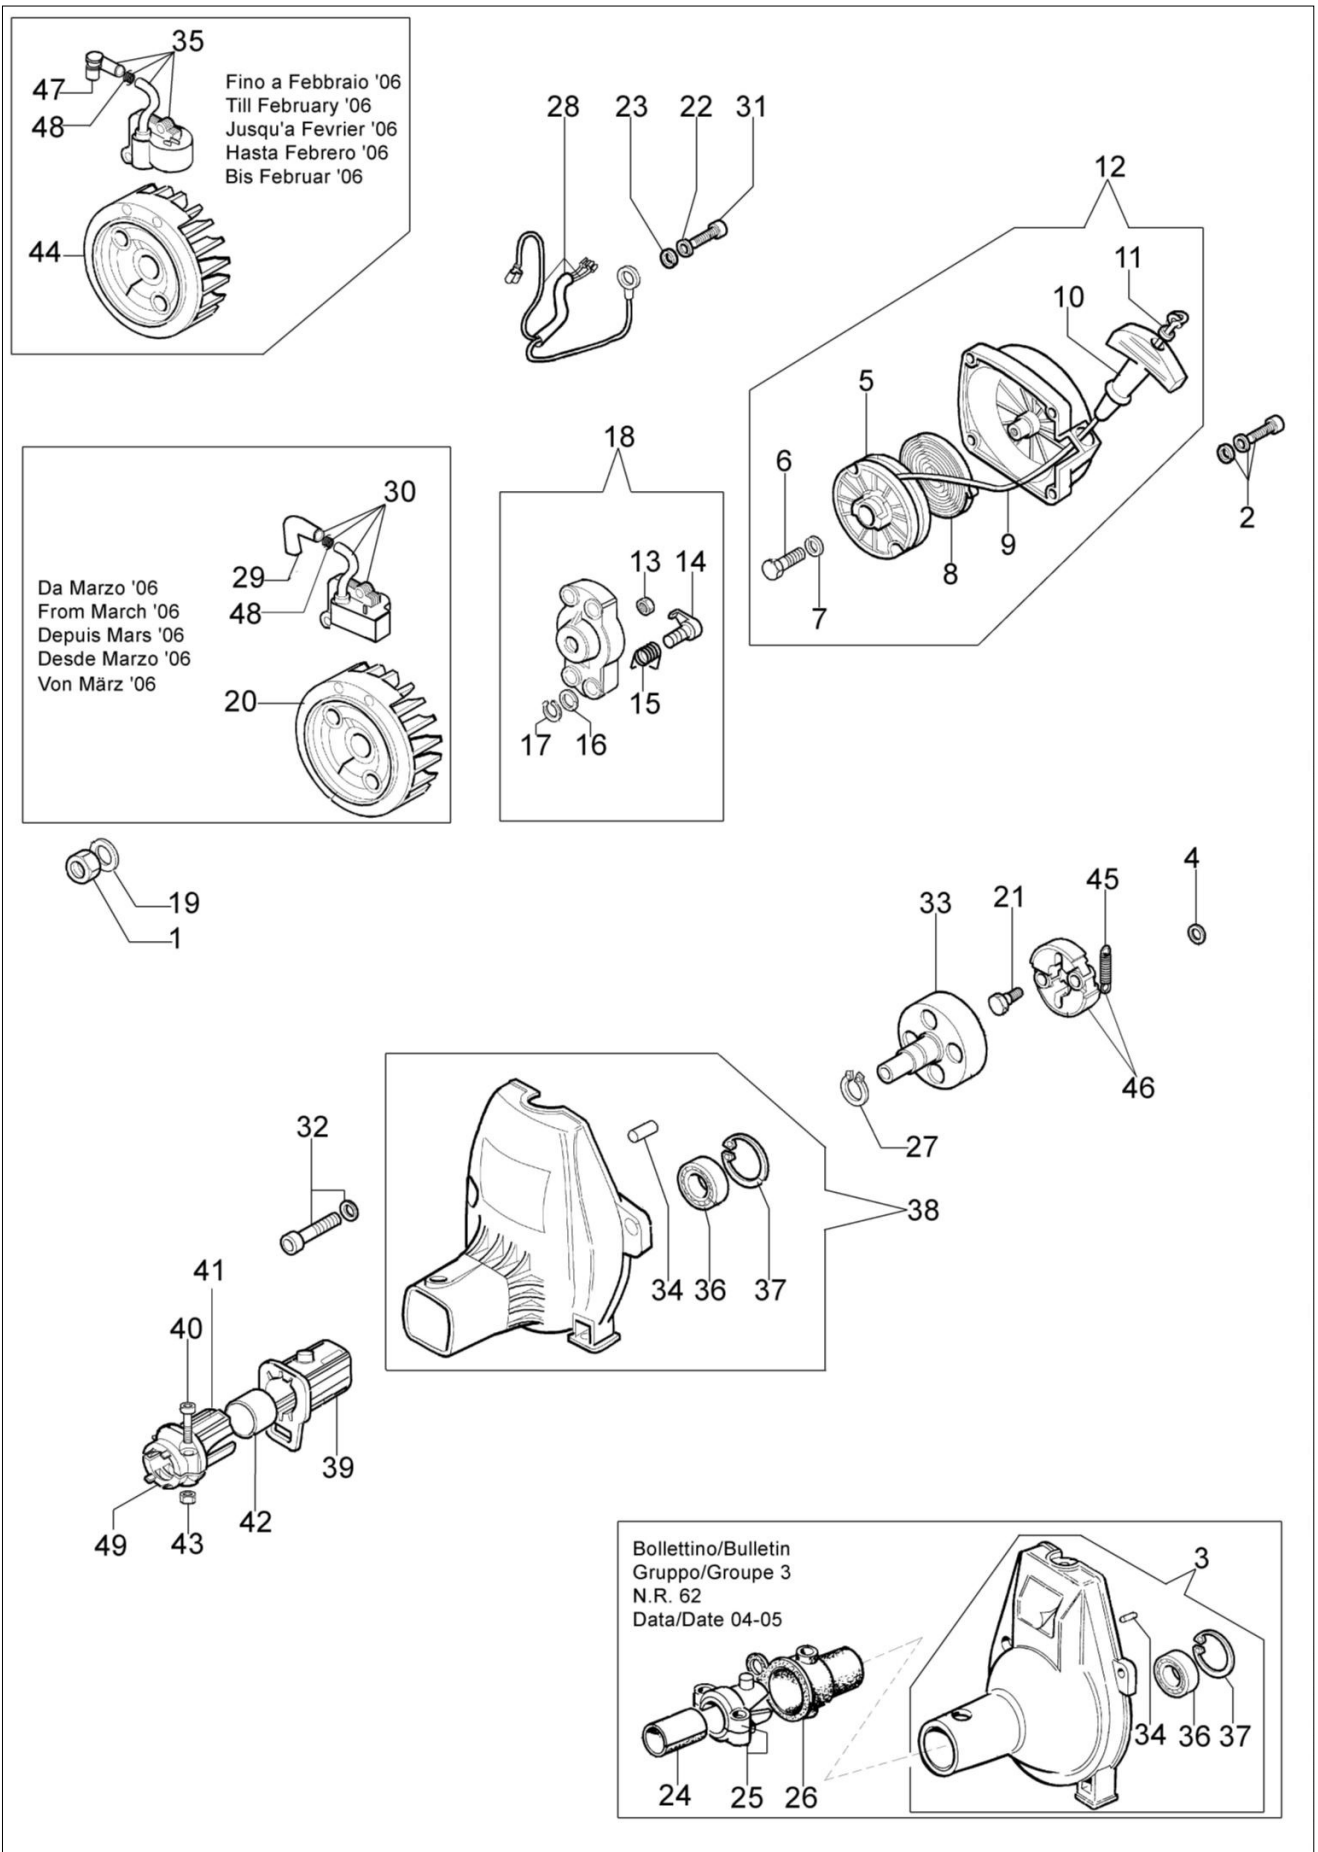

Katalog części zamiennych (Głowica "Load&Go" D.130)

Ilustracja Silnik

Znak	Ilosc	Kod artykul	Opis	Waznosc od	Waznosc do	Notakt	Biuletyny
1	1	61110017R	Płytką				
2	4	4175089A	Śruba				
3	1	61110012FR	Tłumik	SN 1753375024			BT3-123-10/13
4	1	3055115R	Świeca zapłonowa				
5	1	61112176	Cylinder kpl. Ø45	SN 1751116759			BT3-084-07/09, BT3-109-11/11
6	4	3801034	Śruba				
7	4	3819010R	Podkładka				
8	1	61110005R	Uszczelka				
9	2	61110046	Uszczelka				
10	2	4191005	Pierścień		SN 1751116758		BT3-084-07/09,
10	2	007201198R	Pierscien	SN 1751116759			BT3-109-11/11
11	1	61112036C	Tłok kpl. Ø45	SN 1751116759			BT3-084-07/09,
12	1	61110054R	Uszczelka				
13	2	50080013R	Pierscien tłokowy Ø45				BT3-084-07/09,
14	1	61110068B	Zestaw uszczelek				
15	2	3034012R	Łozysko				
16	2	3023008R	Sworzeń				
17	1	4191012R	Uszczelka				
18	1	61110145A	Skrzynia korbowa kpl.				
19	2	3050015AR	Pierscien uszczelniający				
20	4	3801035	Śruba				
21	4	3819006R	Podkładka				
22	1	61112043AR	Szortblok				
23	1	3037014R	Łozysko				
24	1	4191214	Wał korbowy				
25	1	3028013R	Wpust				
26	2	3806054AR	Śruba				
27	1	61110022A	Pokrywa tłumika	SN 1757460001			BT3-136-02/18
28	1	3960017AR	Sruba				
29	1	3916004R	Podkładka				
30	1	3916005R	Podkładka				
31	2	3801011R	Sruba				
32	2	3960030R	Śruba		SN 1751478795		
33	2	4191069BR			SN 1751478795		
35	1	3916006R					
36	1	3049005R					
37	1	61112163BR					
38	1	3908032R					
39	1	3918010R					
40	1	61110031BR					
41	1	61110230BR					
42	1	61110252BR					
43	1	61112162BR					