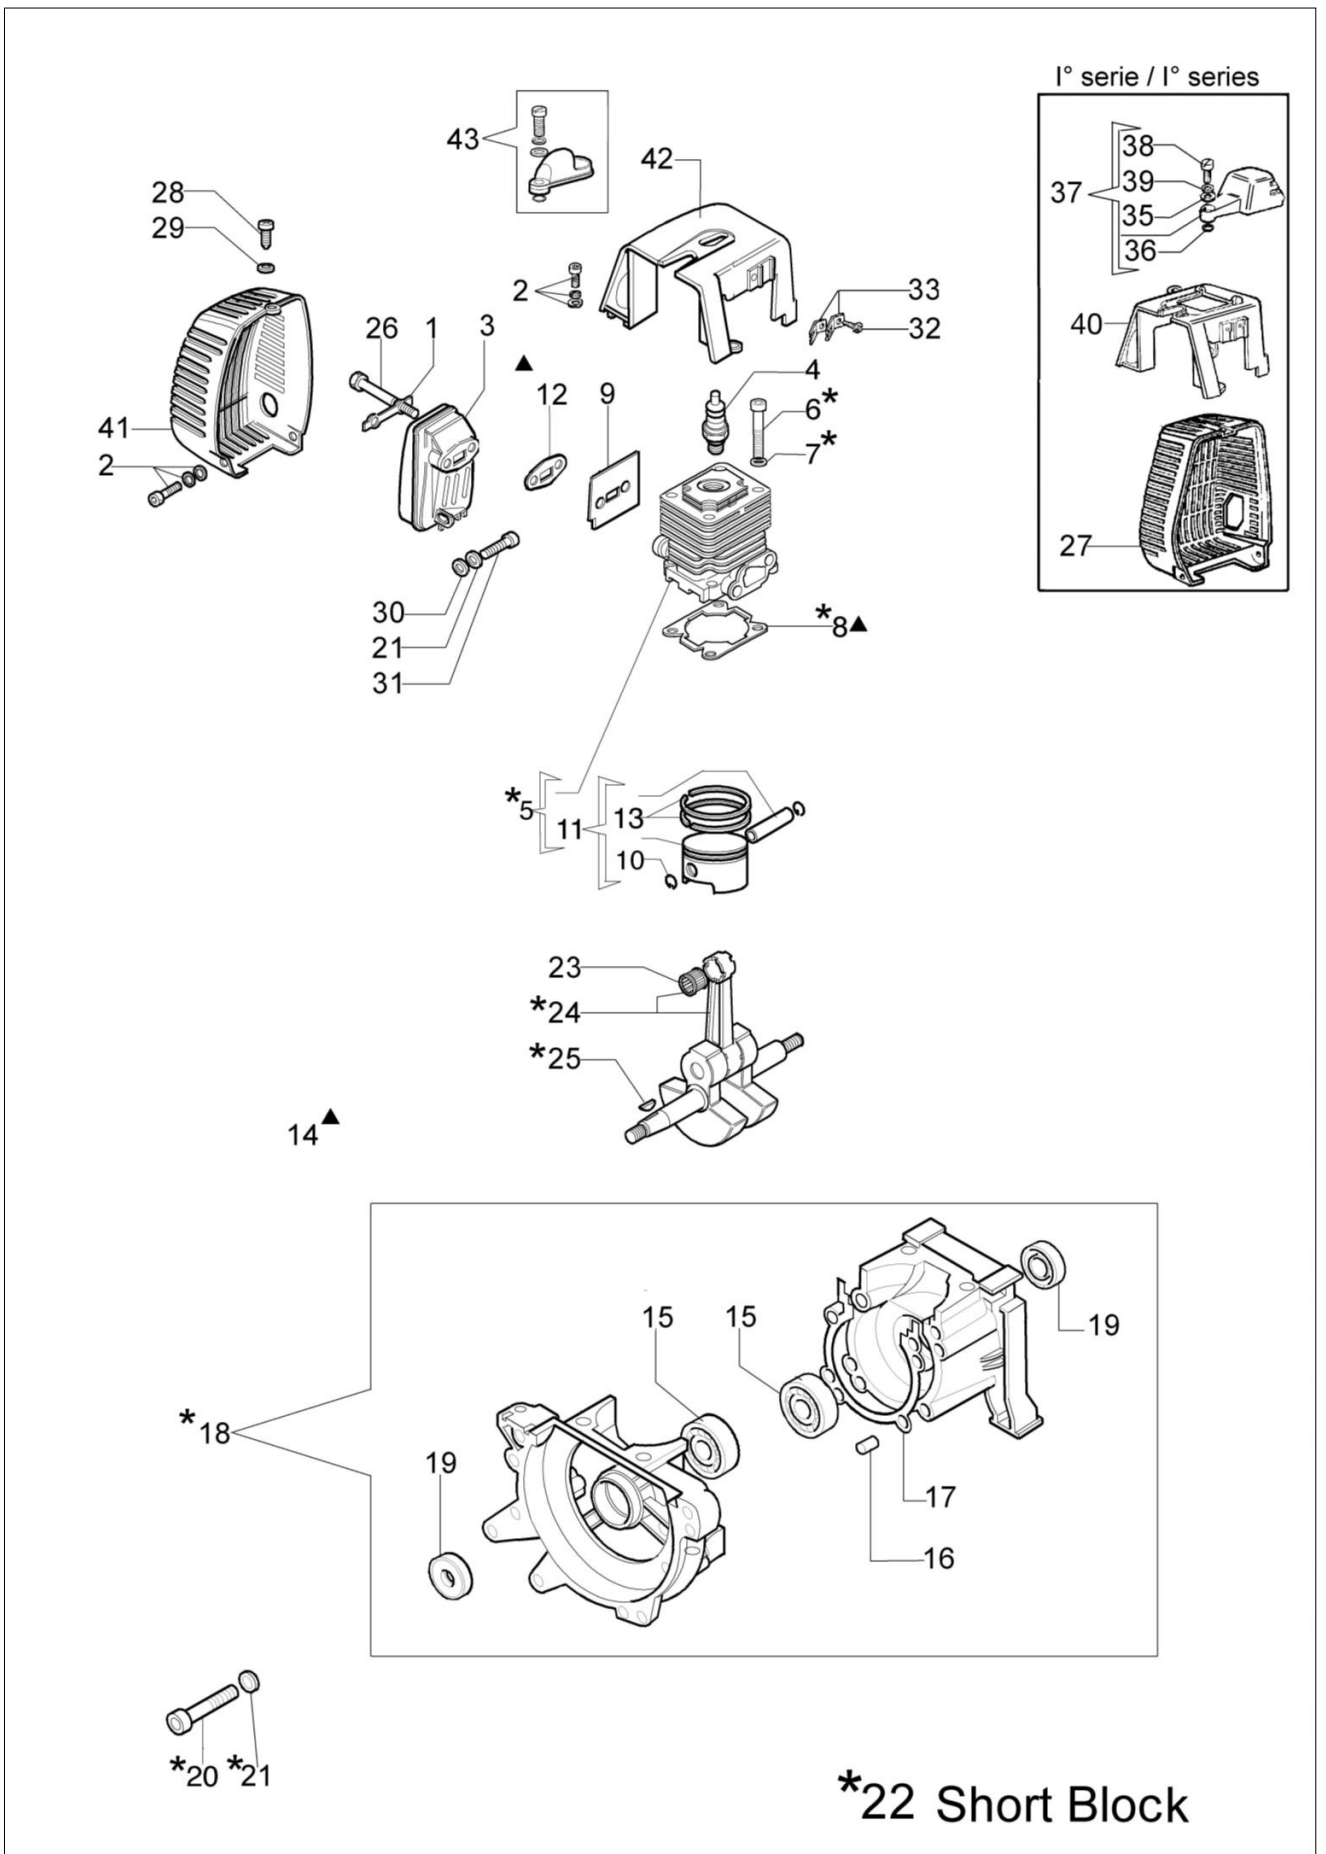

Katalog części zamiennych (Głowica "Load&Go" D.130)

Ilustracja Silnik

Znak	Ilosc	Kod artykul	Opis	Waznosc od	Waznosc do	Notakt	Biuletyny
1	1	61110017R	Płytką				
2	4	4175089A	Śruba				
3	1	61110012FR	Tłumik	SN 1753375024			BT3-123-10/13
4	1	3055115R	Świeca zapłonowa				
5	1	61112176	Cylinder kpl. Ø45	SN 1751116759			BT3-084-07/09, BT3-109-11/11
6	4	3801034	Śruba				
7	4	3819010R	Podkładka				
8	1	61110005R	Uszczelka				
9	2	61110046	Uszczelka				
10	2	4191005	Pierścień		SN 1751116758		BT3-084-07/09,
10	2	007201198R	Pierscien	SN 1751116759			BT3-109-11/11
11	1	61112036C	Tłok kpl. Ø45	SN 1751116759			BT3-084-07/09,
12	1	61110054R	Uszczelka				
13	2	50080013R	Pierscien tłokowy Ø45				BT3-084-07/09,
14	1	61110068B	Zestaw uszczelek				
15	2	3034012R	Łozysko				
16	2	3023008R	Sworzeń				
17	1	4191012R	Uszczelka				
18	1	61110145A	Skrzynia korbowa kpl.				
19	2	3050015AR	Pierscien uszczelniający				
20	4	3801035	Śruba				
21	4	3819006R	Podkładka				
22	1	61112043AR	Szortblok				
23	1	3037014R	Łozysko				
24	1	4191214	Wał korbowy				
25	1	3028013R	Wpust				
26	2	3806054AR	Śruba				
27	1	61110022A	Pokrywa tłumika	SN 1757460001			BT3-136-02/18
28	1	3960017AR	Sruba				
29	1	3916004R	Podkładka				
30	1	3916005R	Podkładka				
31	2	3801011R	Sruba				
32	2	3960030R	Śruba		SN 1751478795		
33	2	4191069BR			SN 1751478795		
35	1	3916006R					
36	1	3049005R					
37	1	61112163BR					
38	1	3908032R					
39	1	3918010R					
40	1	61110031BR					
41	1	61110230BR					
42	1	61110252BR					
43	1	61112162BR					