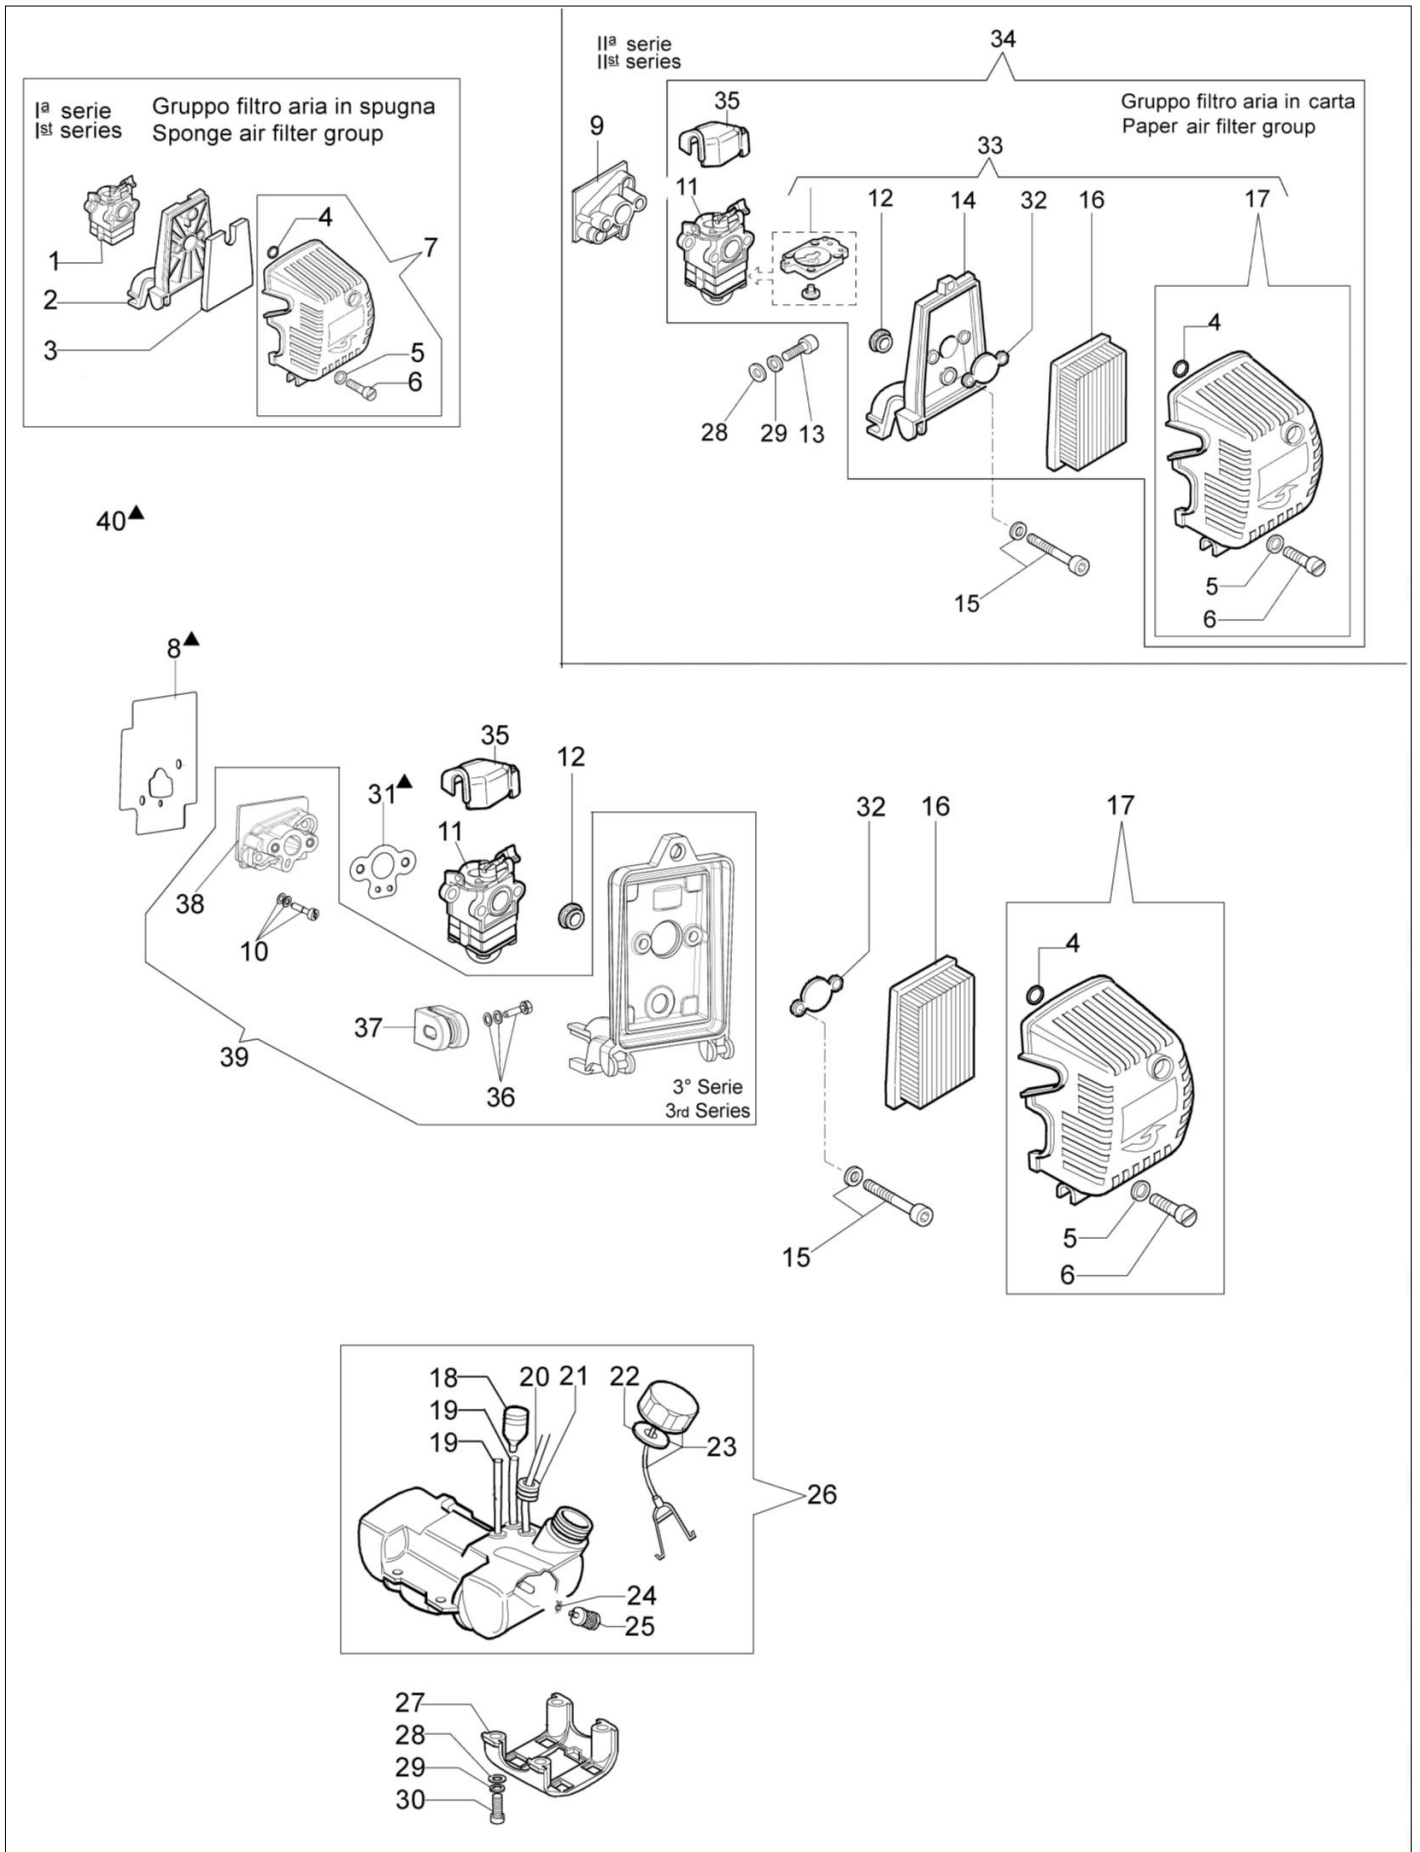

Ilustracja Napęd

Znak	Ilosc	Kod artykul	Opis	Waznosc od	Waznosc do	Notakt	Biuletyny
45	1	3050018R	Pierscien uszczelniajacy				
46	1	61040066R	Dystans				
47	1	61040145R	Piasta				
48	1	3901008R	Śruba				
49	1	61250287A	Przekladnia katowa Ø28				BT3-098-07/10
50	1	61250287A	Przekladnia katowa Ø28				BT3-098-07/10
51	1	61250054R	Trzpień (zabezpieczajacy)				BT3-098-07/10
52	1	61110074R	Oslona				BT3-098-07/10
53	1	61110075R	Nakretka				BT3-098-07/10

Ilustracja Akcesoria

Znak	Ilość	Kod artykuł	Opis	Ważność od	Ważność do	Notakt	Biuletyny
1	2	3960040R	Sruba				
2	1	4174275R	Ostrze				
3	1	61380126	Oslona dodatkowa				
4	4	3802004DR	Sruba				
5	1	4174278R	Plytka				
6	1	61380124	Oslona tarczy				
7	1	4199008B	Wkladka (male)				BT3-098-07/10
8	1	4199004	Sprężyna				
9	1	4199052	Szpuła żyłki				
10	2	4199005AR	Tulejka				
11	1	4199026A	Pokrywa				BT3-073-08/07
12	-		Niedostępny dla tego urządzenia			Sostituita da testina completa codice 63019016	
13	1	4095665BR	Tracza 3 zeby			63019018 (inserto femmina); Replaced by	
14	4	3802004DR	Sruba			(male insert), 63019018 (female insert)	
15	1	4174280R	Oslona tarczy				
16	1	4174279R	Oslona tarczy				
17	1	4191240	Zestaw narzedzi				
18	1	61110052	Zestaw etykiet				
19	1	4160463AR	Pas nosny				
20	1	61459103	Glowica Tap&Go			Inserto femmina; Female insert	BT3-073-08/07,
20	1	61459103	Glowica Tap&Go			Inserto maschio; Male insert	BT3-073-08/07,
21	1	4199046	Pokrywa				BT3-098-07/10 BT3-073-08/07
22	1	61110076	Wkladka (female)				BT3-098-07/10