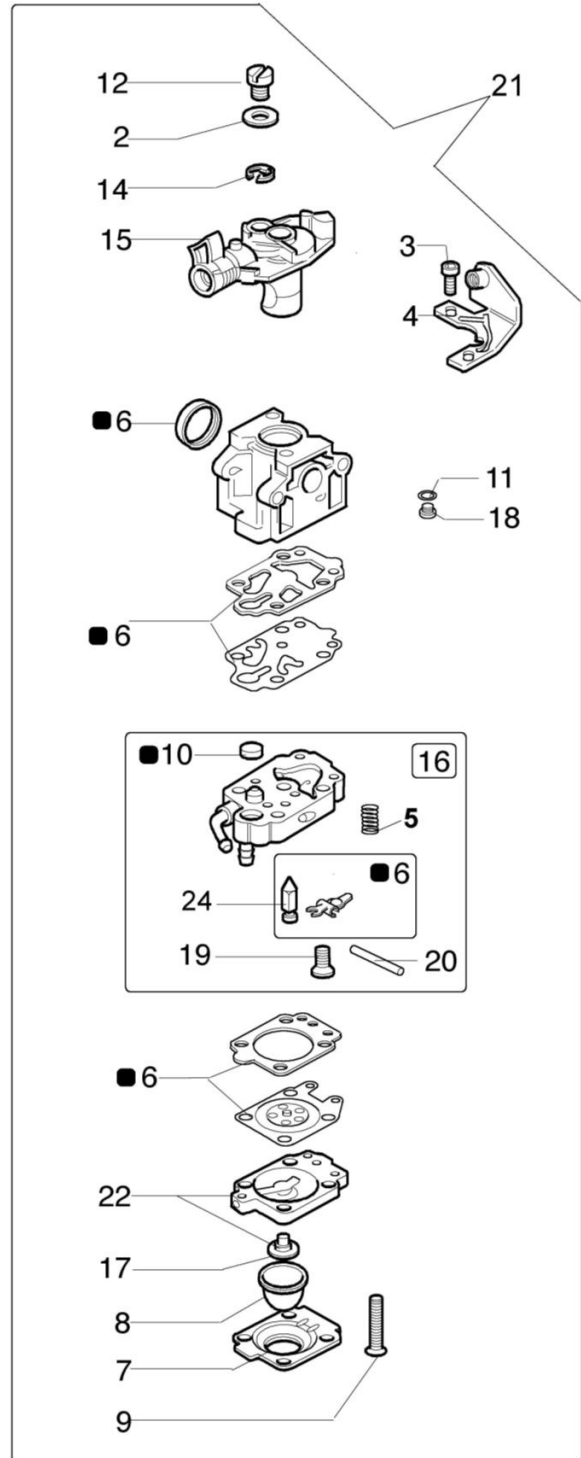

■ 6 KIT RIPARAZIONE
REPAIR SET

per i modelli con filtro aria in carta
for mod.with paper air filter