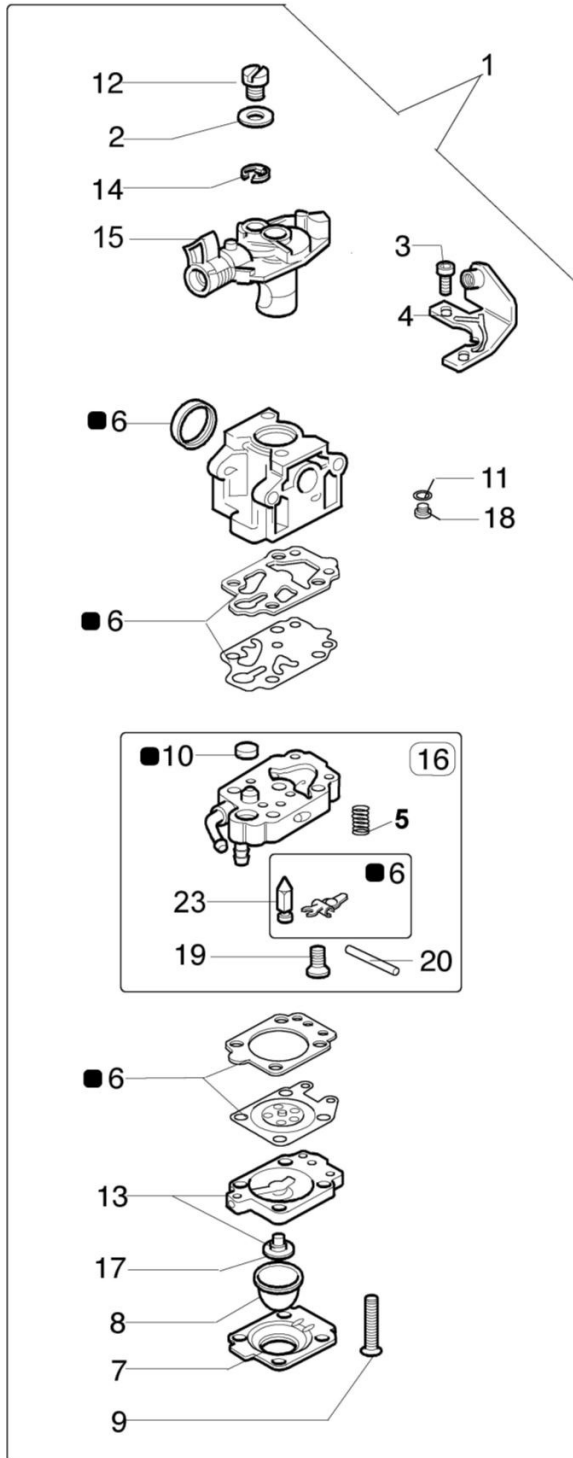

per i modelli con filtro aria in spugna
for mod.with sponge air filter