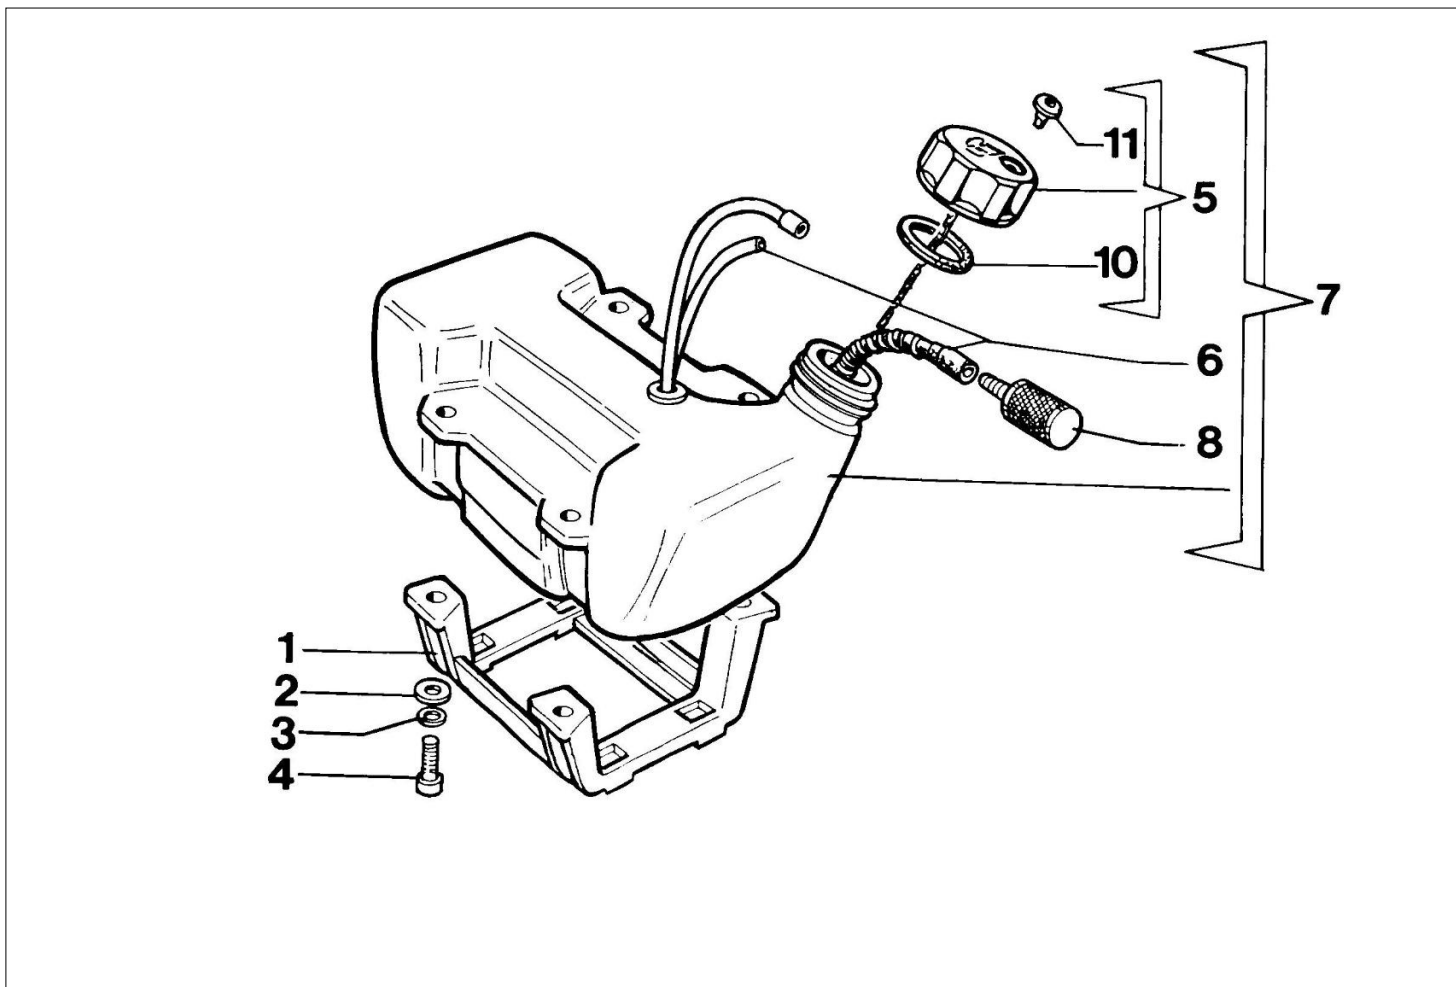

Ilustracja Zbiornik

Znak	Ilosc	Kod artykul	Opis	Waznosc od	Waznosc do	Notakt	Biuletyny
1		4191034B	Stojak				
2		3918005R	Podkladka				
3		3819006R	Podkladka				
4		3801013R	Sruba				
5		4151258R	Korek kpl.				
6		4191177	Waż				
7		4191156AR	Zbiornik paliwa				
8		50010218R	Filtr paliwa				
10		4100308AR	Uszczelka				
11		4098658AR	Zawór odpowietrznika