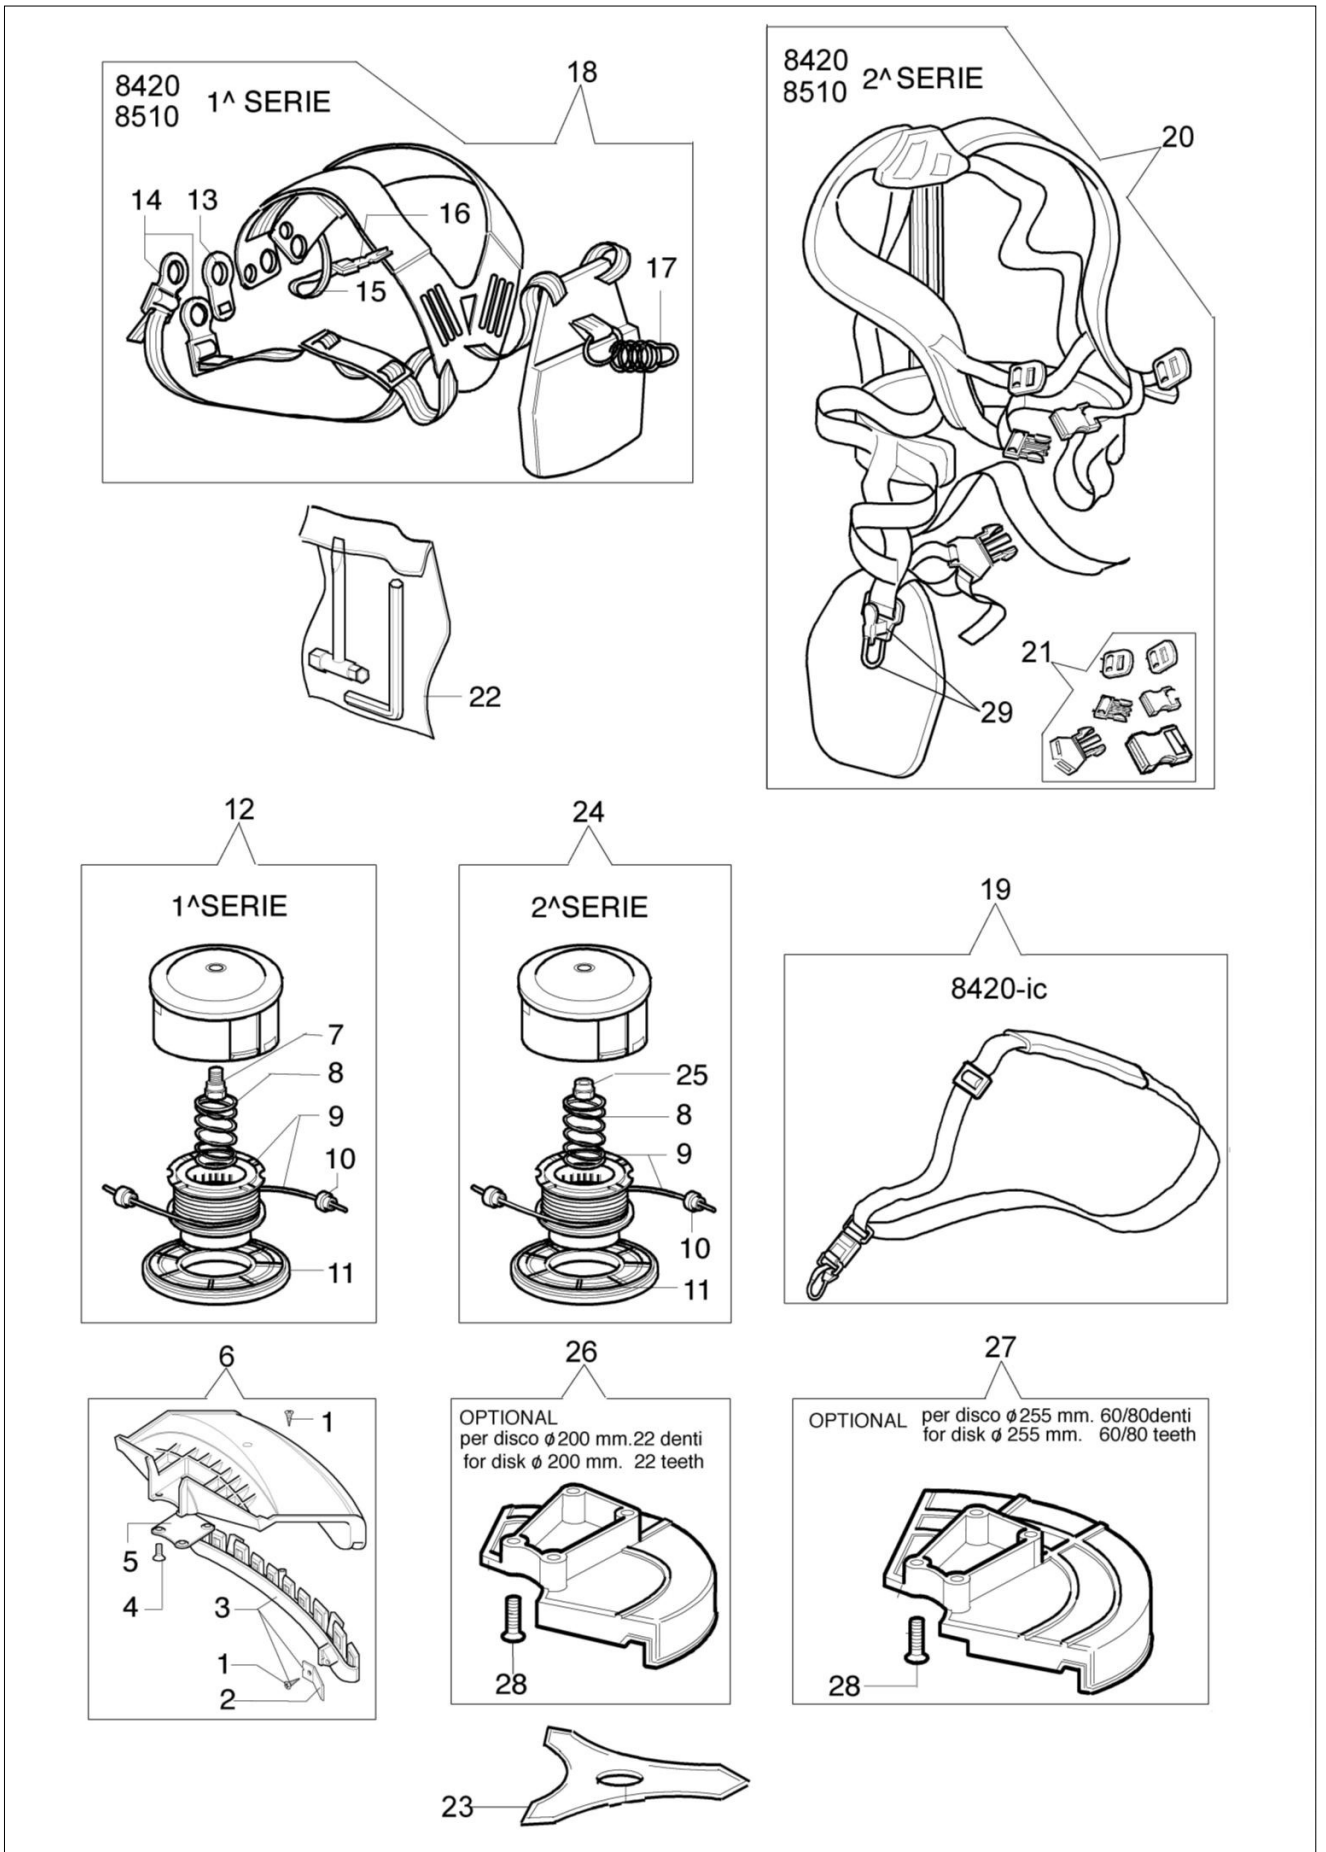

Ilustracja Napęd

Znak	Ilość	Kod artykuł	Opis	Ważność od	Ważność do	Notakt	Biuletyny
46	1	61040066R	Dystans				
47	1	61040145R	Piasta				
48	1	3901008R	Śruba				
49	1	61250287A	Przekładnia katowa Ø28				
50	1	4174338A	Sworzeń kpl.				
51	1	61250287A	Przekładnia katowa Ø28				
52	1	61250287A	Przekładnia katowa Ø28				
53	1	3805010	Śruba				
54	1	3918006	Podkładka				
55	1	4191233	Zestaw naprawczy przekładni kątowej				
56	1	3050023R	Pierścień uszczelniający				
57	1	4138668	Dystans				
58	1	4191247R	Piasta				
59	1	4191204	Kołnierz				
60	1	4138428	Korek				
61	1	4191083	Linka gazu				
62	1	4179094AR	Pokrętło				
63	1	4138630A	Trzymak - końcówka				
64	1	4100098BR	Sprężyna				
65	1	4100099A	Przycisk				
66	1	3908031	Śruba				
67	2	4160042	Adapter				
68	2	3914003R	Nakretka				
69	1	4191084	Przewód				
70	1	4100257C	Piasta				
71	1	3908013	Śruba				
72	1	2317021R	Wyłącznik				
73	1	4098151R	Sprężyna				
74	1	4098148A	Dźwignia gazu				
75	1	4100436A	Pokrywa				
76	2	3960020	Śruba				
77	1	4175150A	Zestaw naprawczy przekładni kątowej				

Ilustracja Akcesoria

Znak	Ilosc	Kod artykul	Opis	Waznosc od	Waznosc do	Notakt	Biuletyny
1	2	3960040R	Sruba				
2	1	4174275R	Ostrze				
3	1	61380126	Oslona dodatkowa				
4	4	3802004DR	Sruba				
5	1	4174278R	Plytka				
6	1	61380124	Oslona tarczy				
7	1	4199008B	Wkladka (male)				
8	1	4199004	Sprężyna				
9	1	4199052	Szpula żyłki				
10	2	4199005AR	Tulejka				
11	1	4199026A	Pokrywa				
12	1	61459103	Głowica Tap&Go				
13	1	4174113A	Płytką				
14	1	4174117A	Trzymak - końcówka				
15	1	4174157	Taśma (czerwona)				
16	1	4174111A	Wpust				
17	1	4098812A	Sprężyna				
18	1	4174163	Pas nośny				
19	1	4160463AR	Pas nosny				
20	1	63070002AR	Pas nośny				
21	1	63070025	Zestaw spinek				
22	1	4191240	Zestaw narzędzi				
23	1	4095665BR	Tracza 3 zeby				
24	1	61459103	Głowica Tap&Go				
25	1	61110076	Wkładka (female)				
26	1	4174280R	Oslona tarczy				
27	1	4174279R	Oslona tarczy				
28	4	3802004DR	Sruba				
29	1	63070039R	Hak				