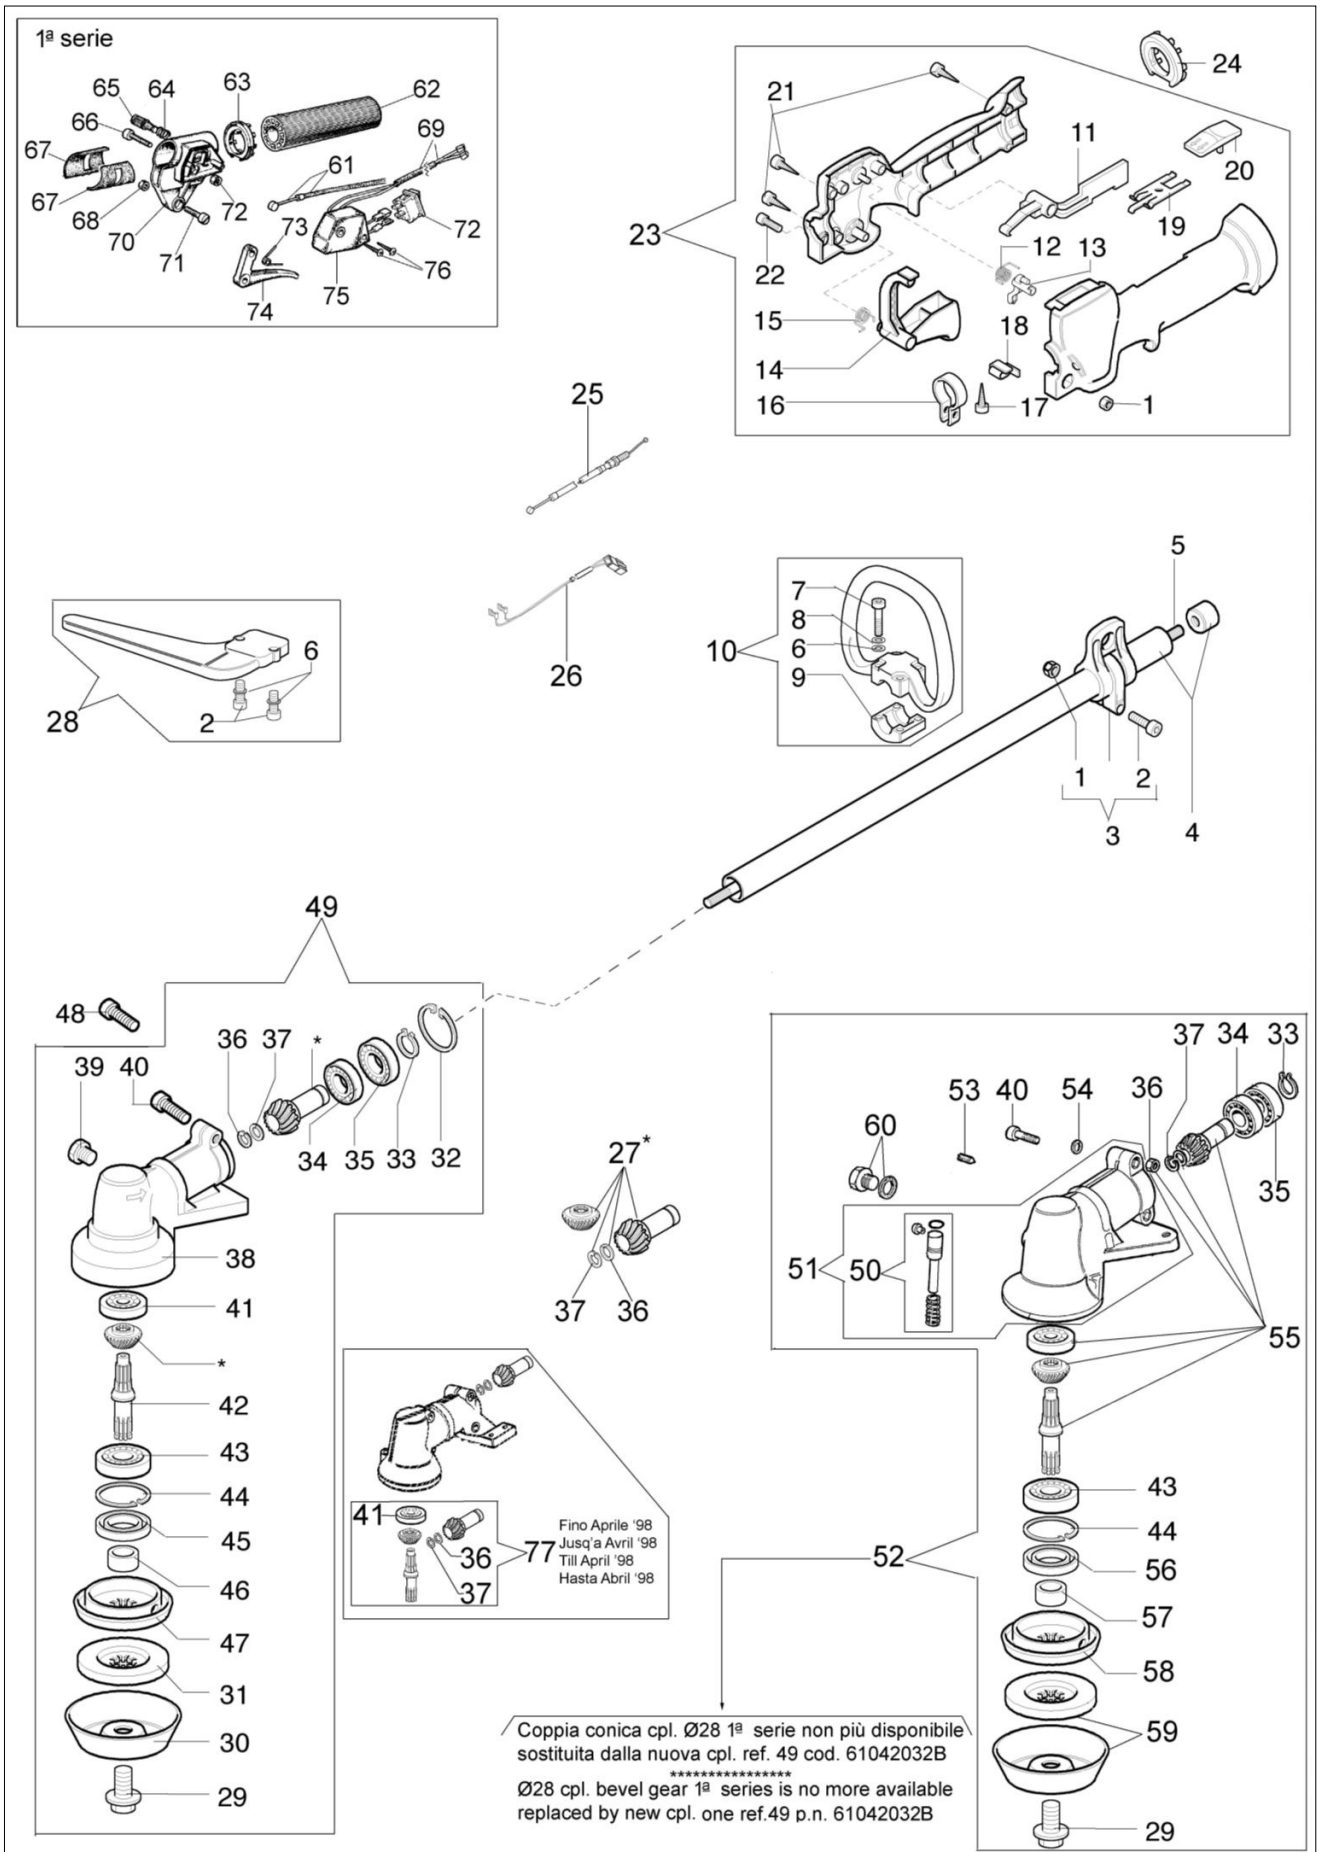

Ilustracja Napęd

Znak	Ilosc	Kod artykul	Opis	Waznosc od	Waznosc do	Notakt	Biuletyny
1	2	3914003R	Nakretka				
2	3	3801015R	Sruba				
3	1	4179194AR	Taśma Ø28				
4	1	4191192R	Oslona Ø28				
5	1	4098116R	Walek napędowy				
6	6	3918010R	Podkladka				
7	4	3801017R	Sruba				
8	4	3819006R	Podkladka				
9	1	61040061R	Blokada				
10	1	61042039R	Uchwyt				
11	1	61040050AR	Dźwignia				
12	1	61040057R	Sprężyna				
13	1	61040052	Zabierak				
14	1	61040049	Dźwignia gazu				
15	1	61040056R	Sprężyna				
16	1	61040055	Tasma				
17	1	3960061AR	Śruba				
18	1	61040054R	Płytką				
19	1	61040053R	Płytką				
20	1	61040051	Przycisk				
21	3	3960067AR	Śruba				
22	1	3801011R	Sruba				
23	1	61042021BR	Uchwyt				
24	1	4138630A	Trzymak - końcówka				
25	1	61040058R	Linka gazu				
26	1	61040059A	Przewód				
27	1	61040133A	Zestaw naprawczy przekladni katowej				
28	1	61042026R	Oslona				
29	1	61040074AR	Śruba				
30	1	4100456R	Oslona				
31	1	4179089R	Kolnierz				
32	1	3025019	Pierscien				
33	1	3024010R	Pierscien sprzysty				
34	1	3034008R	Łożysko				
35	1	3035230R	Lozysko				
36	1	3025009	Pierscien				
37	1	4138311A	Pierscien				
38	1	61040144R	Skrzynia przekladniowa				
39	1	61040071R	Korek				
40	1	3901016	Sruba				
41	1	3034218R	Lozysko				
42	1	61040106A	Sworzeń				
43	1	3034012R	Lozysko				
44	1	3025022R	Pierscien				
45	1	3050018R	Pierscien uszczelniajacy