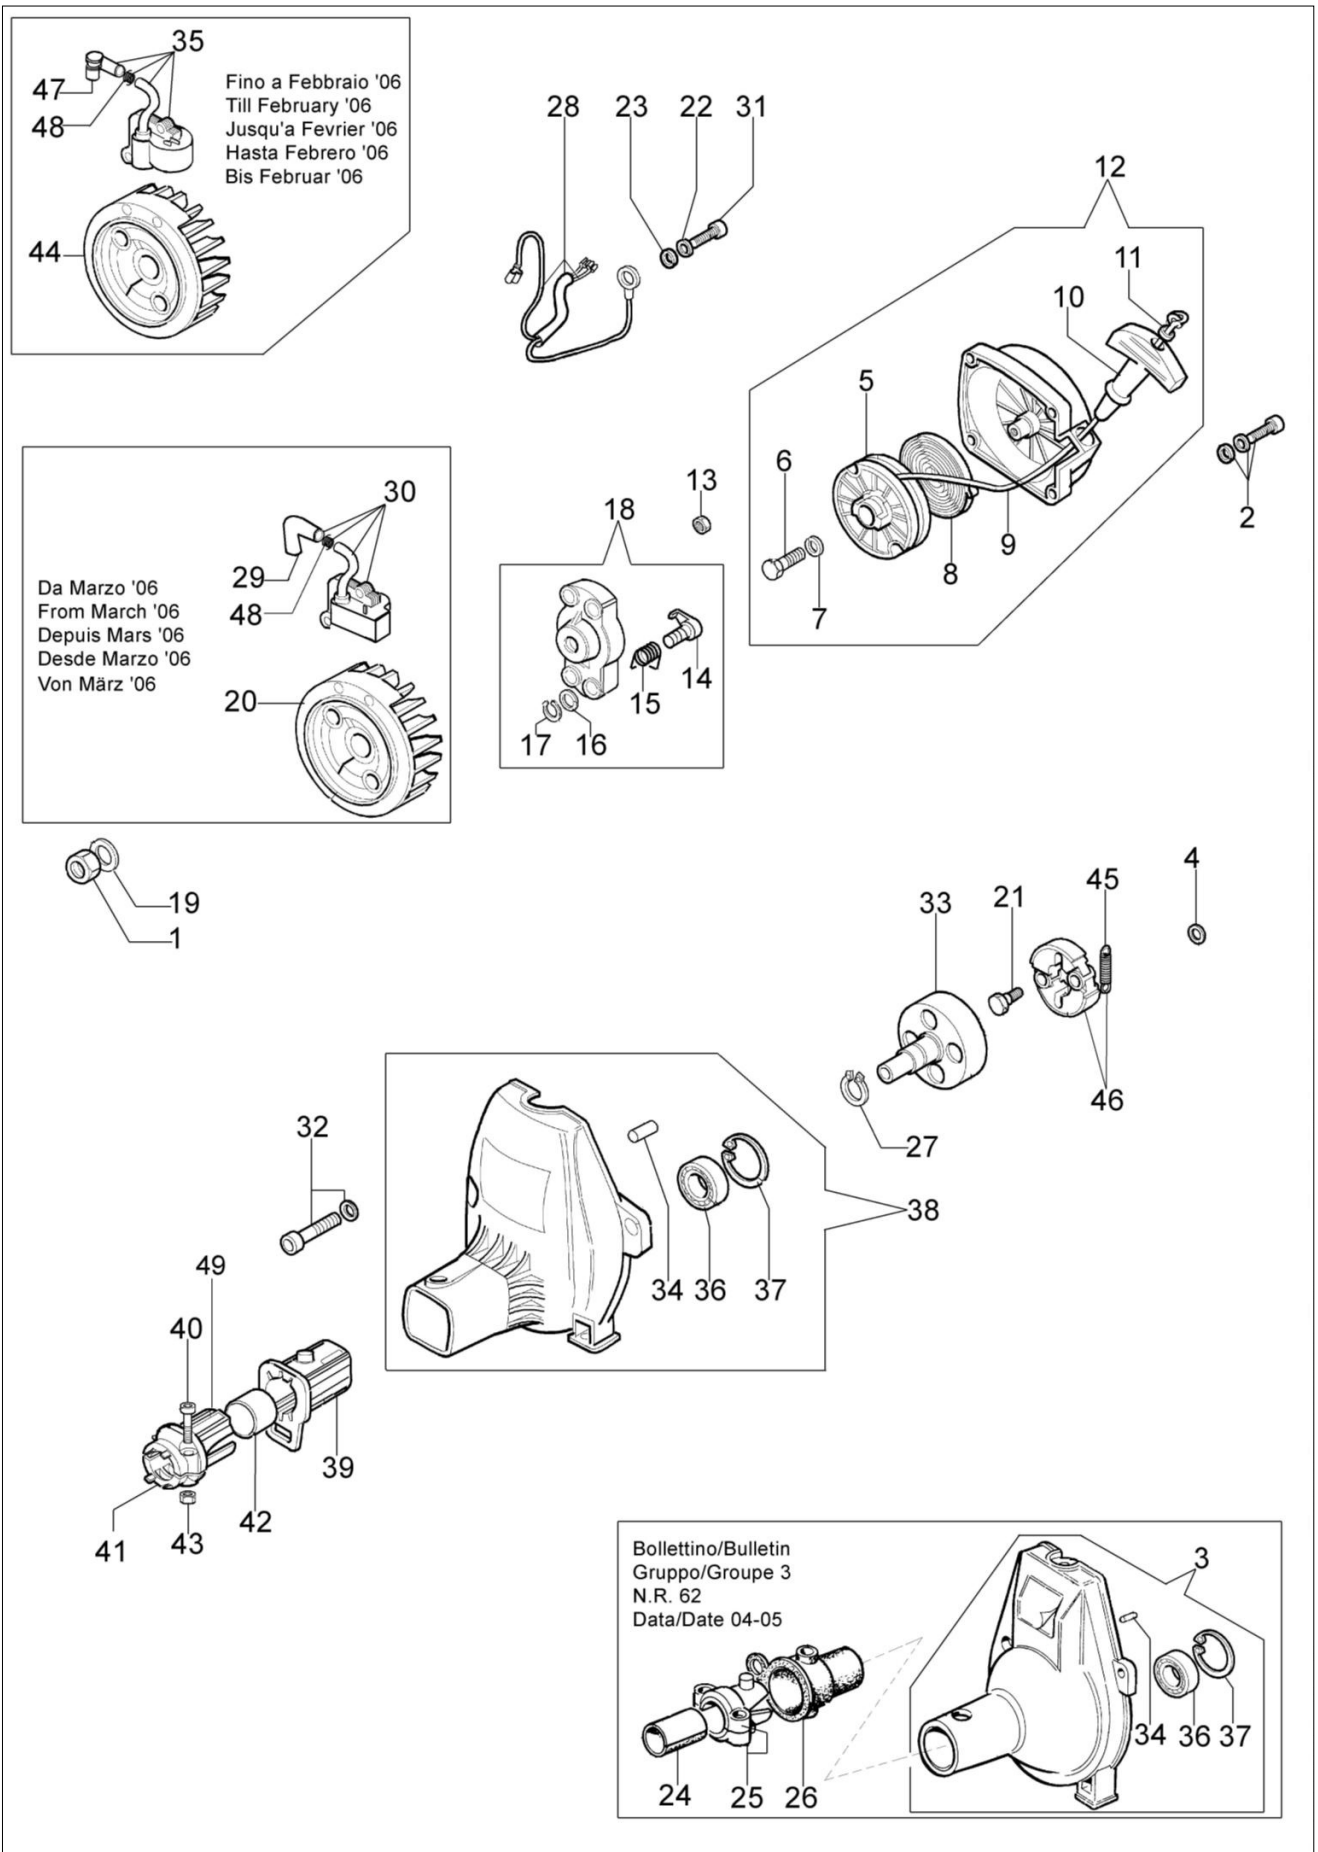

Zbiornik

***27 Short Block**

Ilustracja Silnik

Znak	Ilosc	Kod artykul	Opis	Waznosc od	Waznosc do	Notakt	Biuletyny
1	1	3801010R	Sruba				
2	3	3819006R	Podkladka				
3	1	3916005R	Podkladka				
4	1	3806046AR	Śruba				
5	1	4191068	Płytką				
6	1	4191042AR	Tłumik				
7	1	4191043A	Pokrywa tłumika				
8	1	4191035AR	Uszczelka				
9	1	3055101	Swieca zaplonowa				
10	1	3801034	Śruba				
11	1	3819010R	Podkladka				
12	1	4191006	Uszczelka				
13	1	3037014R	Lozysko				
14	1	4191214	Wał korbowy				
15	1	3028013R	Wpust				
16	1	61110145A	Skrzynia korbowa kpl.				
17	1	3050015AR	Pierscien uszczelniajacy				
18	1	3034012R	Lozysko				
19	2	074000405R	Pierscien tłokowy				
20	1	4191210A	Cylinder				
21	2	4191005	Pierścień				
22	1	4192067	Tłok kpl. Ø40				
23	1	4191012R	Uszczelka				
24	2	3023008R	Sworzeń				
25	1	3801035	Śruba				
26	1	61110145A	Skrzynia korbowa kpl.				
27	1	4192054	Szortblok				

Ilustracja Rozrusznik i sprzęgło

Znak	Ilosc	Kod artykul	Opis	Waznosc od	Waznosc do	Notakt	Biuletyny
1	1	3912012R	Nakrętka				
2	4	4175089A	Śruba				
3	1	4191188	Korpus rozrusznika				
4	2	3818011AR	Podkładka				
5	1	4191018BR	Koło linowe rozrusznika				
6	1	3960111	Śruba				
7	1	3918006	Podkładka				
8	1	004000132R	Sprezyna				
9	1	4098073R	Linka rozrusznika				
10	1	4191020A	Uchwyt				
11	1	006000829					
12	1	4191144DR					
13	1	3933038					
14	2						
15	2						
16	2						
17	2						
18	1						
19	1						
20	1						
21	2						
22	2						
23	2						
24	1						
25	2						
26	1						
27	1						
28	1						
29	1						