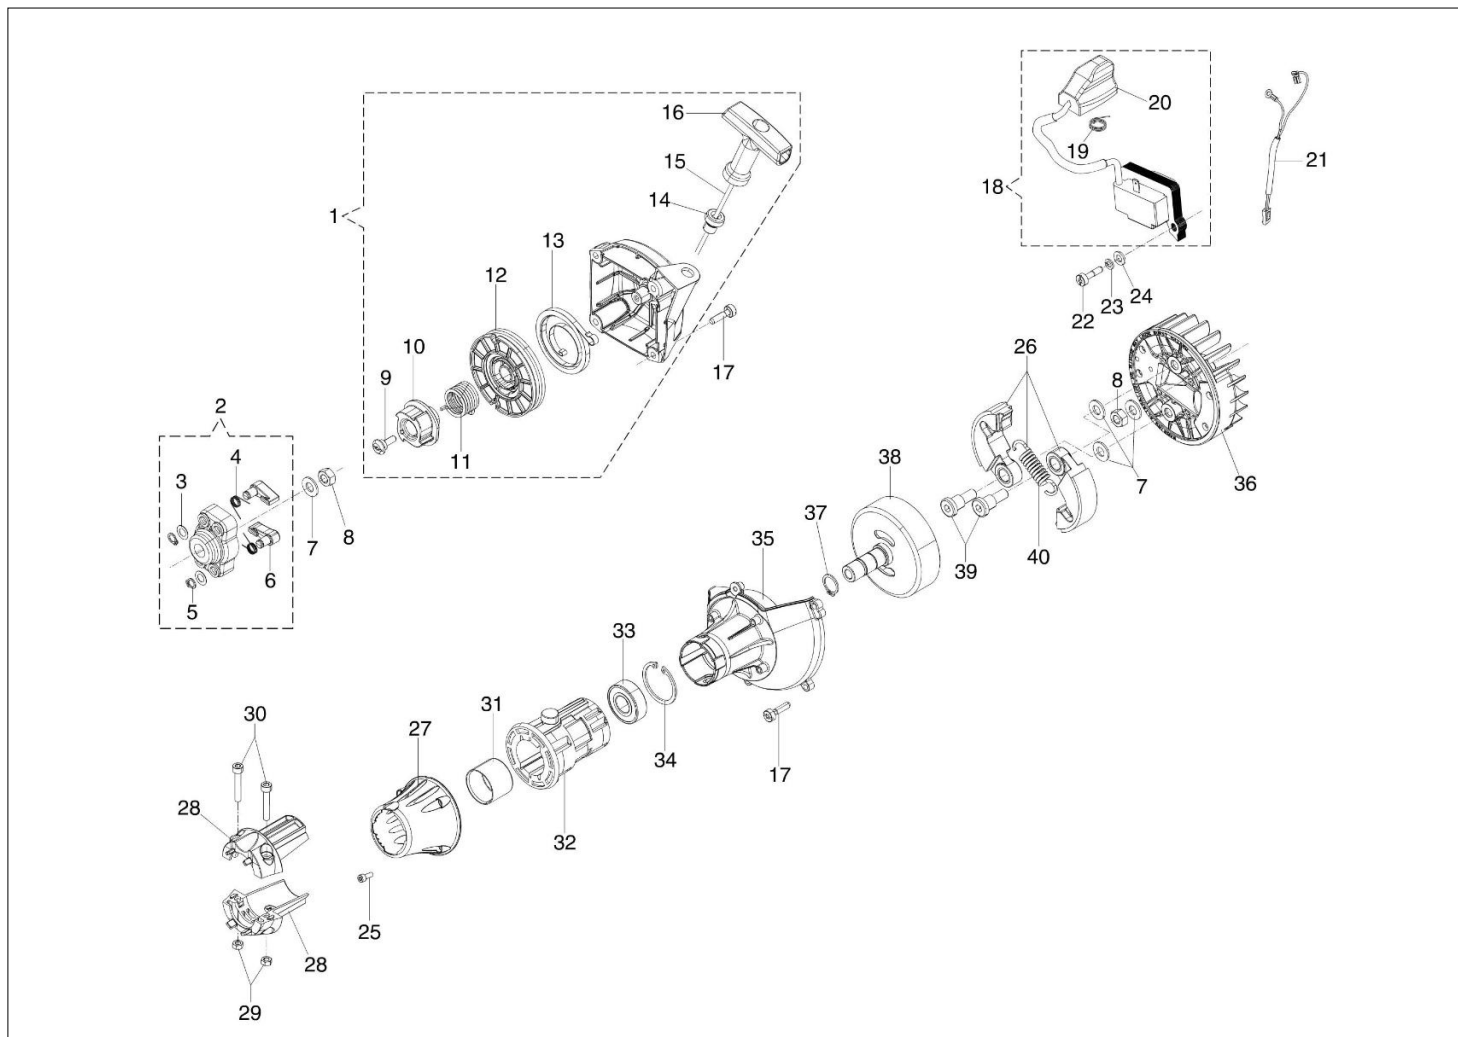

8410 Kosa spalinowa

Dokumenty

Silnik

Układ zapłonowy / Sprzęgło

Zbiornik paliwa i filtr powietrza

Przeniesienie napędu

Gaznik WT-EX 5487

Akcesoria

Katalog części zamiennych (Głowica "Load&Go" D.130)

Ilustracja Silnik

Znak	Ilosc	Kod artykul	Opis	Waznosc od	Waznosc do	Notakt	Biuletyny
1	1	61330103R	Pokrywa				
2	1	61200027BR	Oslona cylindra			Rosso ; Red	
3	2	4191069BR	Plytka				
4	2	3801065R	Sruba				
5	2	3819036R	Podkladka				
6	1	3916006R	Podkladka				
7	1	61200061AR	Tlumik				
8	1	61200063AR	Deflektor				
9	1	3055115R	Swieca zaplonowa				
10	1	61350272R	Uszczelka				
11	2	074000405R	Pierscien tlokowy				
12	2	004900061R	Pierscien				
13	1	50110047R	Pierscien tlokowy				
14	1	50120034A	Tlok kpl. Ø40				
15	1	61330204	Cylinder kpl. Ø40				
16	1	50110044R	Lozysko				
17	2	50110043AR	Dystans				
18	1	61200001R	Wal korbowy				
19	1	61200064R	Stoper				
20	1	61330067	Skrzynia korbowa kpl.				
21	1	3860096R	Sruba				
22	2	094000006R	Lozysko				
23	1	61200006AR	Uszczelka				
24	2	094000099R	Pierścien uszczelniający				
25	4	094000101R	Śruba				
26	4	3833073R	Podkladka				
27	2	3023008R	Sworzeń				
28	3	3916005R	Podkladka				
29	1	3819006R	Podkladka				
30	3	3801010R	Sruba				
31	2	3960030R	Śruba				
32	1	3960069AR	Śruba				
33	1	61202038BR					
34	1	61330054BR					
35	1	61330079R					
36	3	3893009R					
37	1						

Ilustracja Przeniesienie napędu

Znak	Ilosc	Kod artykul	Opis	Waznosc od	Waznosc do	Notakt	Biuletyny
47	1	56550185R	Przycisk				

Ilustracja Gaznik WT-EX 5487

Znak	Ilosc	Kod artykul	Opis	Waznosc od	Waznosc do	Notakt	Biuletyny
1	1	2318653R	Gaźnik WT-EX 5487				
2	1	2318671	Zestaw naprawczy				
3	1	2318004R	Śruba regulacyjna MIN				
4	1	2318005R	Śruba regulacyjna MAX				
5	1	035000165	Sprężyna				
6	1	093500115	Sprężyna				