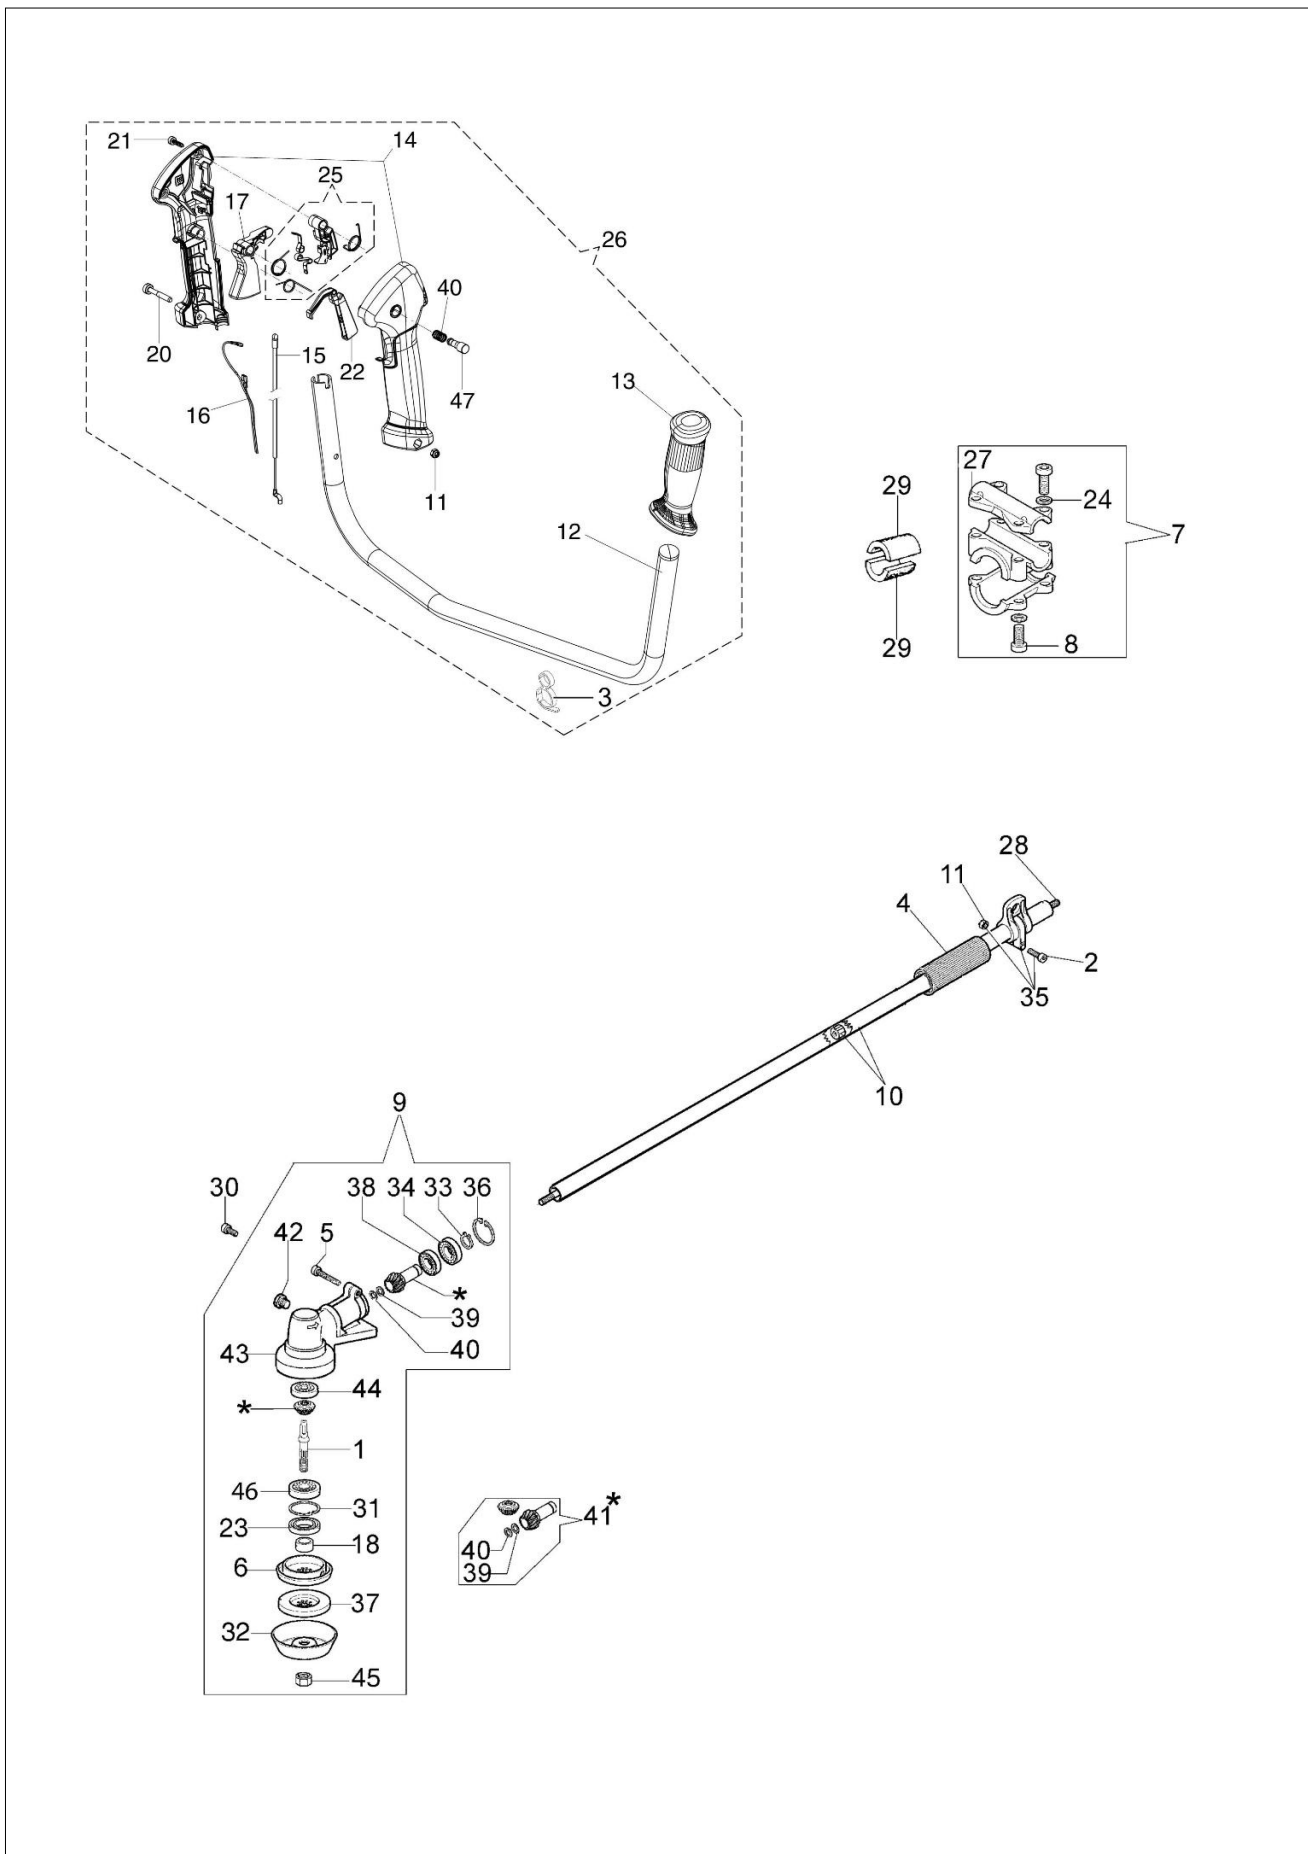

Ilustracja Przeniesienie napędu

Znak	Ilosc	Kod artykul	Opis	Waznosc od	Waznosc do	Notakt	Biuletyny
1	1	61250054R	Trzpień (zabezpieczający)				
2	1	3801015R	Sruba				
3	2	61170132R	Przelotka				
4	1	4179094AR	Pokrętko				
5	1	3901016	Sruba				
6	1	61040145R	Piasta				
7	1	074000183AR	Zacisk				
8	4	3801011R	Sruba				
9	1	61250287A	Przekładnia katowa Ø28				
10	1	61252049R	Oslona Ø28				
11	8	3914003R	Nakretka				
12	1	4174187ER	Uchwyt				
13	1	61040140R	Pokrętko				
14	1	61380097	Uchwyty kilka				
15	1	61380066R	Linka gazu				
16	1	61330130R	Przewód				
17	1	61380064R	Dzwignia gazu				
18	1	61040066R	Dystans				
20	1	3891054R	Sruba				
21	4	3893016AR	Sruba				
22	1	61370114R	Dzwignia				
23	1	3050018R	Pierscien uszczelniający				
24	2	3819006R	Podkładka				
25	1	61370294	Dzwignia				
26	1	61332020R	Uchwyt kpl.				
27	1	072700264CR	Zacisk				
28	1	61202109R	Walek				
29	2	074000035R	Amortyzator				
30	1	3901008R	Śruba				
31	1	3025022R	Pierscien				
32	1	61110074R	Oslona				
33	1	3024012R	Pierscien sprężysty				
34	1	3035023R	Łozysko				
35	1	4179194AR	Taśma Ø28				
36	1	3025019	Pierscien				
37	1	4179089R	Kolnierz				
38	1	3034019R	Łozysko				
39	1	4138311A	Pierscien				
40	1	3025009	Pierscien				
41	1	61040133A	Zestaw naprawczy przekładni katowej				
42	1	61040071R	Korek				
43	1	61040144R					
44	1	3034218R					
45	1	61110075R					
46	1	3034012R