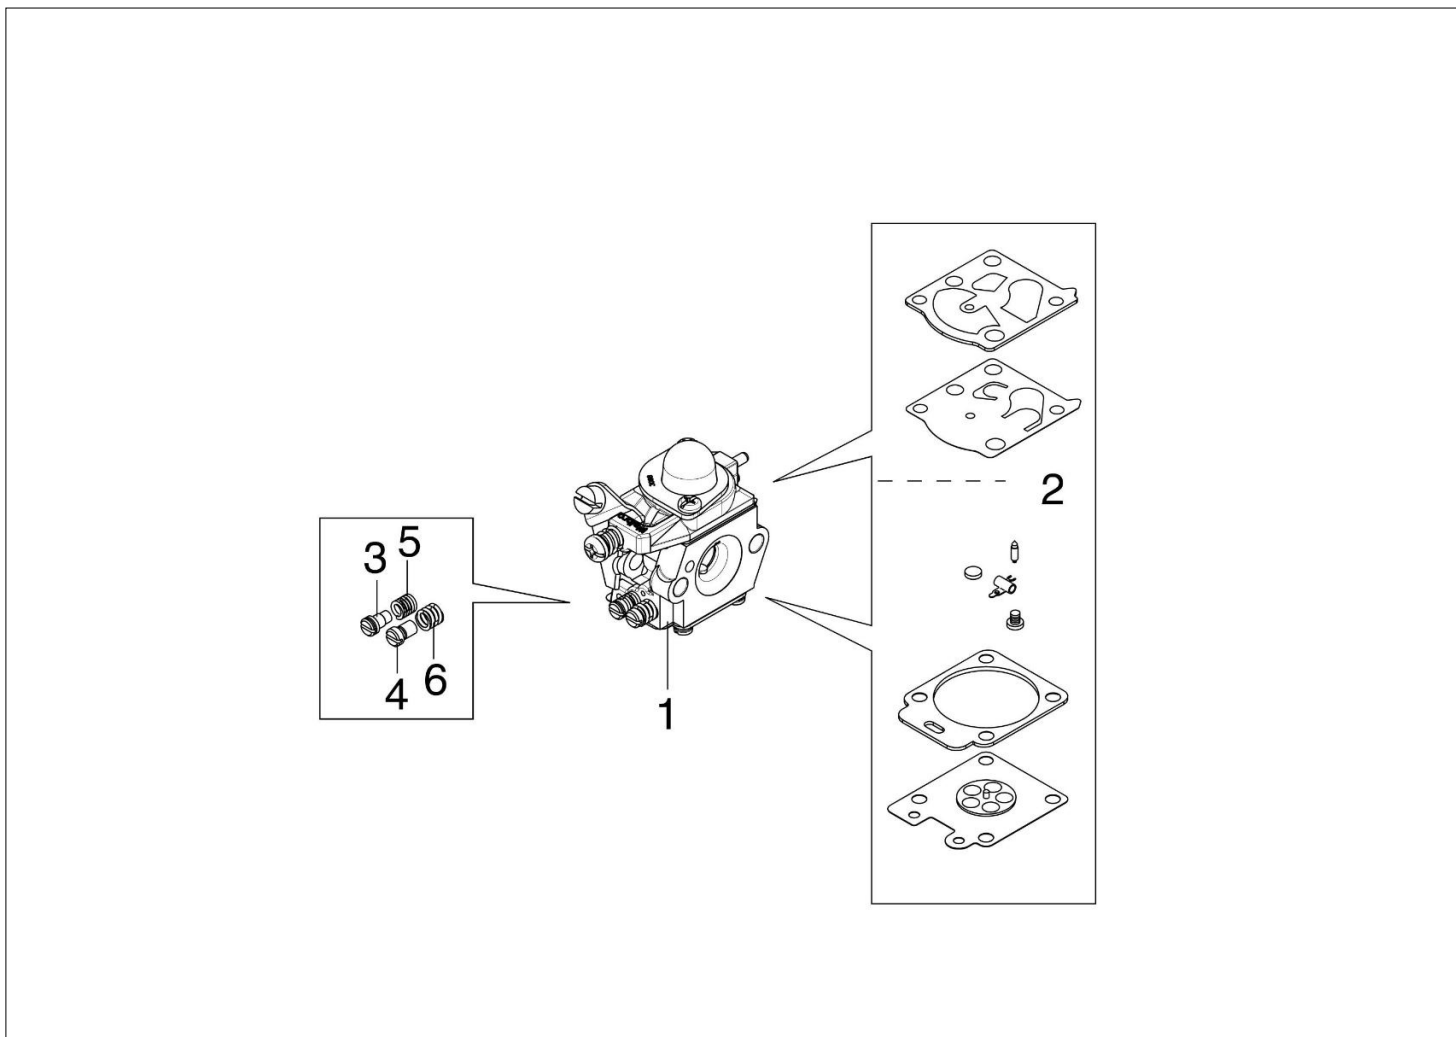

Ilustracja Gaznik WT-EX 5487

Znak	Ilosc	Kod artykul	Opis	Waznosc od	Waznosc do	Notakt	Biuletyny
1	1	2318653R	Gaźnik WT-EX 5487				
2	1	2318671	Zestaw naprawczy				
3	1	2318004R	Śruba regulacyjna MIN				
4	1	2318005R	Śruba regulacyjna MAX				
5	1	035000165	Sprężyna				
6	1	093500115	Sprężyna