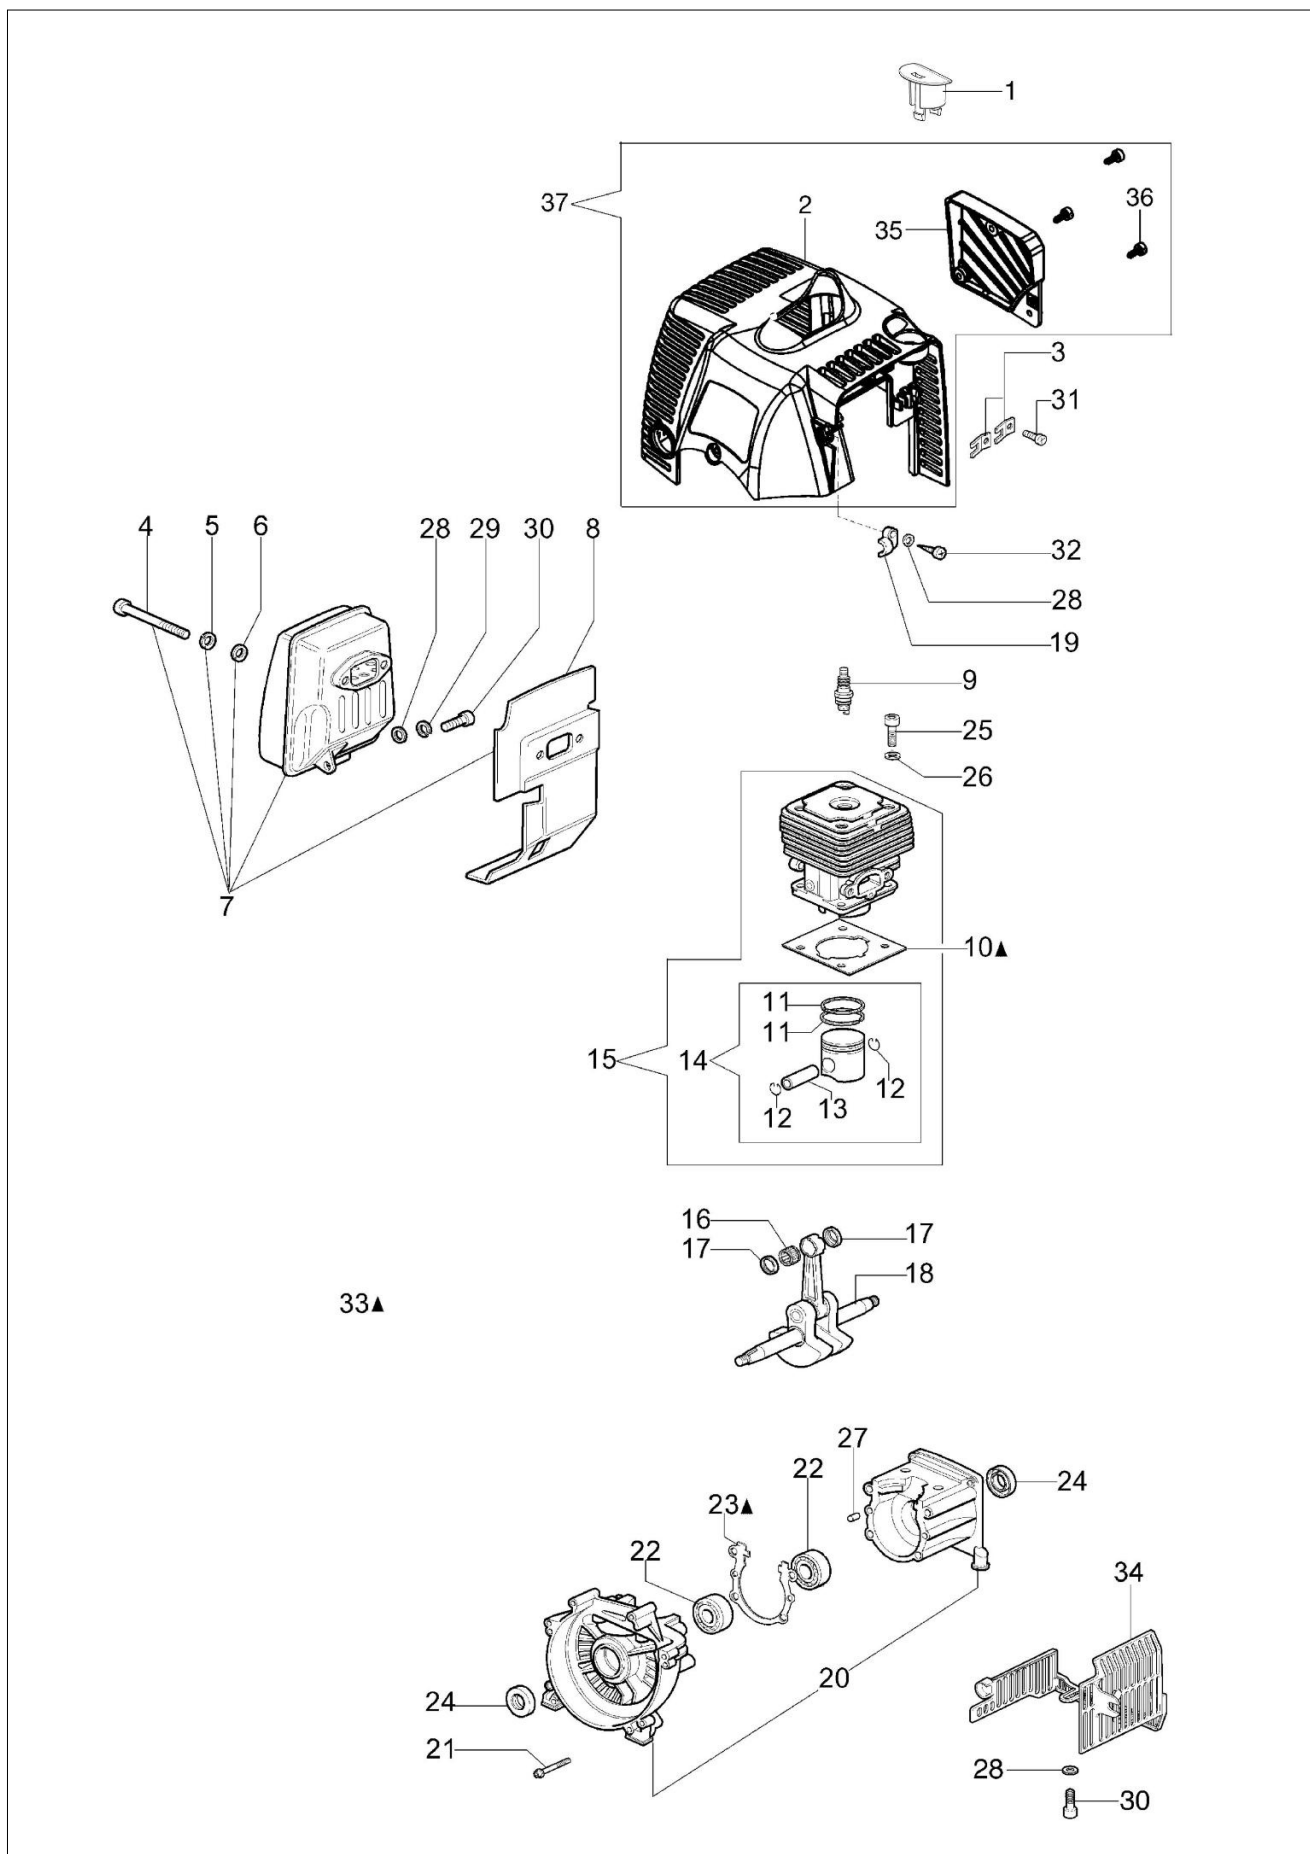

Katalog części zamiennych (Głowica "Load&Go" D.130)

Ilustracja Silnik

Znak	Ilosc	Kod artykul	Opis	Waznosc od	Waznosc do	Notakt	Biuletyny
1	1	61330103R	Pokrywa				
2	1	61200027BR	Oslona cylindra			Rosso ; Red	
3	2	4191069BR	Plytka				
4	2	3801065R	Sruba				
5	2	3819036R	Podkladka				
6	1	3916006R	Podkladka				
7	1	61200061AR	Tlumik				
8	1	61200063AR	Deflektor				
9	1	3055115R	Swieca zaplonowa				
10	1	61350272R	Uszczelka				
11	2	074000405R	Pierscien tlokowy				
12	2	004900061R	Pierscien				
13	1	50110047R	Pierscien tlokowy				
14	1	50120034A	Tlok kpl. Ø40				
15	1	61330204	Cylinder kpl. Ø40				
16	1	50110044R	Lozysko				
17	2	50110043AR	Dystans				
18	1	61200001R	Wal korbowy				
19	1	61200064R	Stoper				
20	1	61330067	Skrzynia korbowa kpl.				
21	1	3860096R	Sruba				
22	2	094000006R	Lozysko				
23	1	61200006AR	Uszczelka				
24	2	094000099R	Pierścien uszczelniający				
25	4	094000101R	Śruba				
26	4	3833073R	Podkladka				
27	2	3023008R	Sworzeń				
28	3	3916005R	Podkladka				
29	1	3819006R	Podkladka				
30	3	3801010R	Sruba				
31	2	3960030R	Śruba				
32	1	3960069AR	Śruba				
33	1	61202038BR					
34	1	61330054BR					
35	1	61330079R					
36	3	3893009R					
37	1						