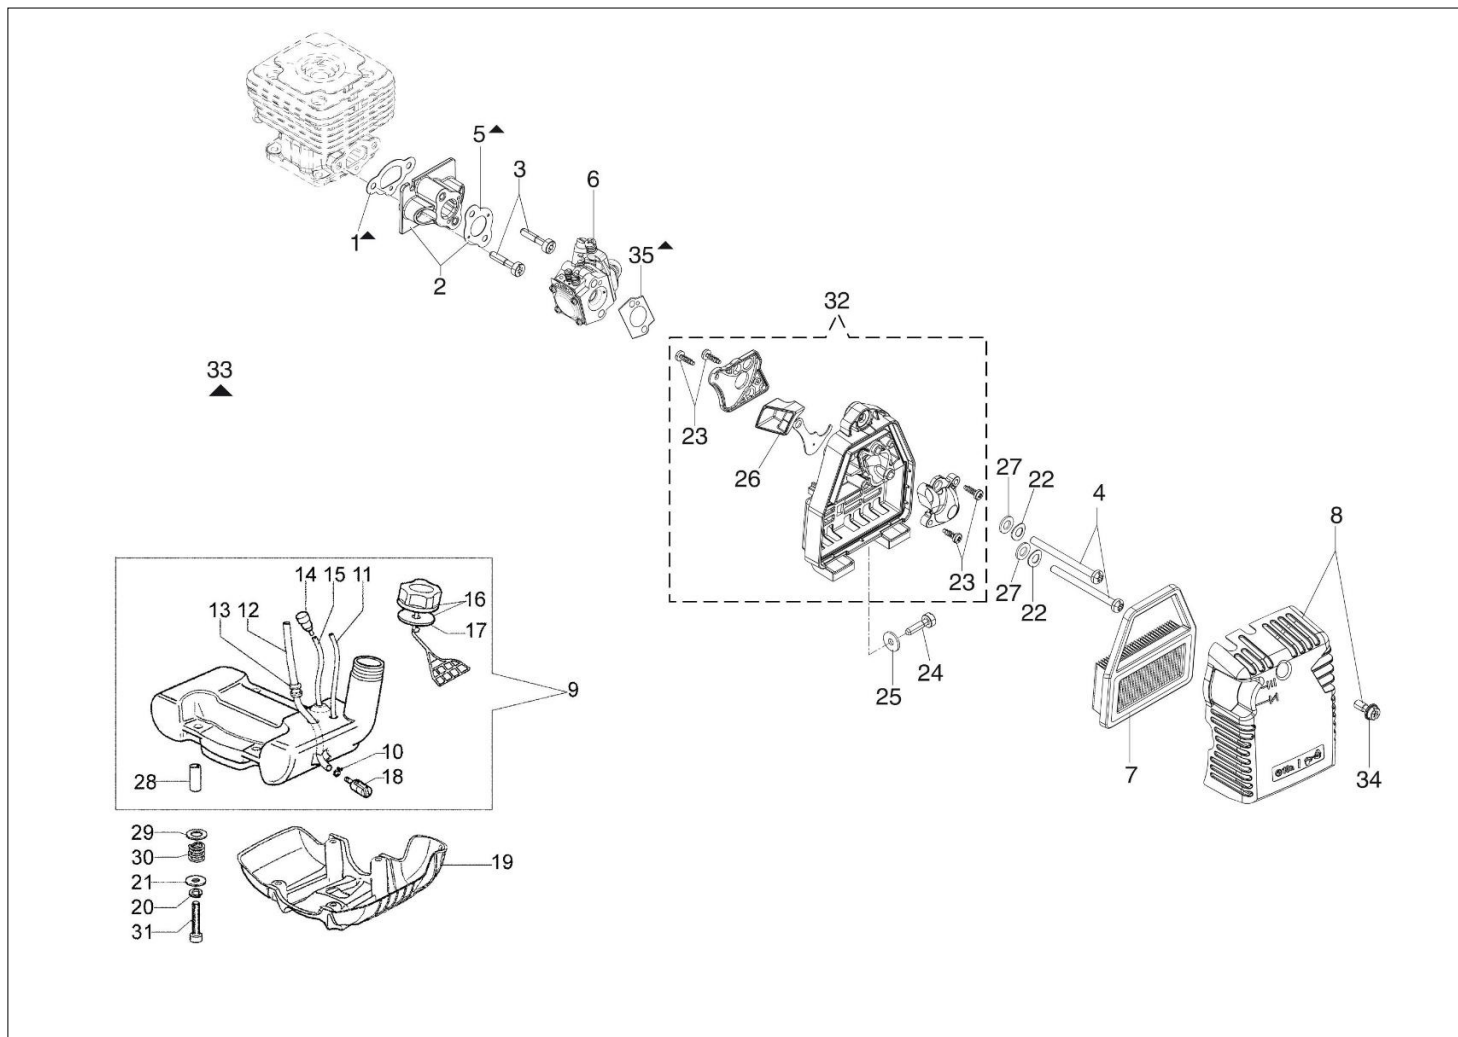

Ilustracja Zbiornik paliwa i filtr powietrza

Znak	Ilosc	Kod artykul	Opis	Waznosc od	Waznosc do	Notakt	Biuletyny
1	1	61200019AR	Uszczelka				
2	1	61200198	Izolator termiczny				
3	2	3801015R	Sruba				
4	2	3891067R	Sruba				
5	1	61200196AR	Uszczelka				
6	1	2318653R	Gaźnik WT-EX 5487				
7	1	61380013AR	Filtr powietrza				
8	1	61330131	Pokrywa filtra		S/N 8670096257		BT3-142-04/20
8	1	61330249	Pokrywa filtra	S/N 8670096258			BT3-142-04/20
9	1	61330135AR	Kompletny zbiornik				
10	1	4098377R	Tasma				
11	1	61250228R	Wąż				
12	1	3073014R	Wąż				
13	1	4161211R	Tuleja				
14	1	61070011AR	Zawór odpowietrznika				
15	1	61250228R	Wąż				
16	1	61372003R	Korek kpl.				
17	1	61070006R	Uszczelka				
18	1	50010218R	Filtr paliwa				
19	1	61200238AR	Ośłona				
20	5	3819006R	Podkładka				
21	5	3918005R	Podkładka				
22	2	3833073R	Podkładka				
23	4	3960087AR	Sruba				
24	1	3891048R	Sruba				
25	1	3918005R	Podkładka				
26	1	61380074AR	Dzwignia ssania				
27	2	3916005R	Podkładka				
28	4	61200128R	Dystans				
29	4	3916008R	Podkładka				
30	1	61200129R	Sprężyna				
31	4	3801016R	Sruba				
32	1	61382040AR	Kit filtra powietrza		S/N 8670096257		BT3-142-04/20
32	1	61332050R	Kit filtra powietrza	S/N 8670096258			BT3-142-04/20
33	1	61202038BR	Zestaw uszczelek				
34	1	61330040AR	Sruba				
35	1	61350155R	Kołnierz