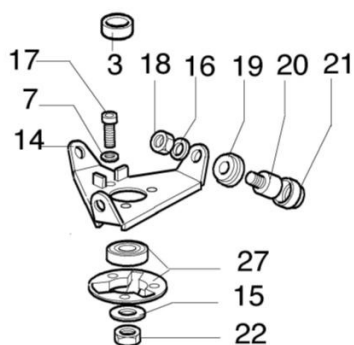

FINO A GENNAIO 2002
TILL JANUARY 2002
JUSQU'À JANVIER 2002
HASTA ENERO 2002

DA FEBBRAIO 2002
FROM FEBRUARY 2002
DEPUIS FEVRIER 2002
DESDE FEBRERO 2002