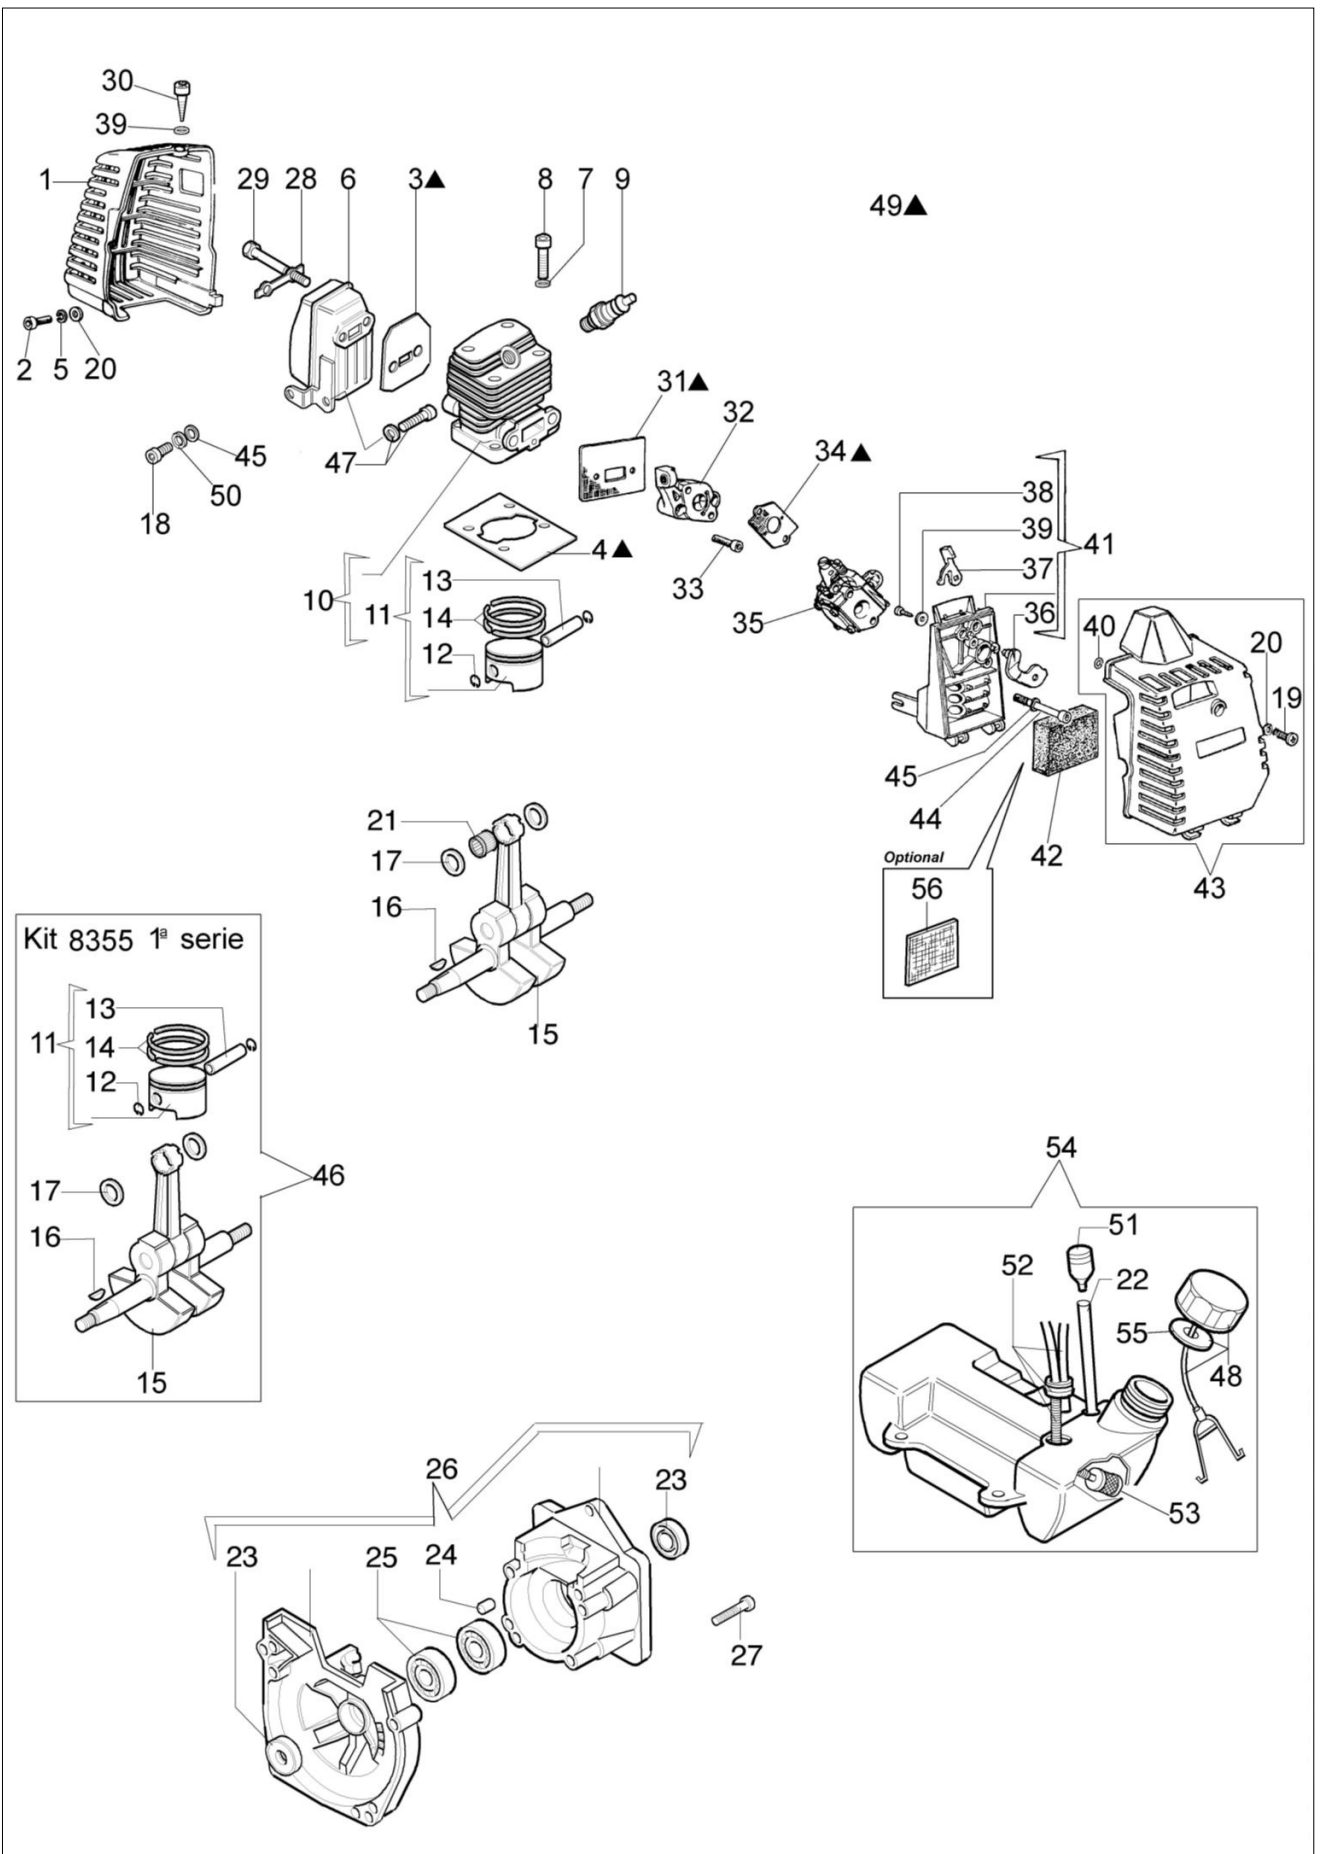

8405 Kosa spalinowa

Dokumenty

- Silnik
- Rozrusznik i sprzęgło
- Napęd
- Podwozie
- Gaźnik WT-442C, C1Q-E7A
- Gaźnik WT-460B
- Akcesoria

Ilustracja Silnik

Znak	Ilosc	Kod artykul	Opis	Waznosc od	Waznosc do	Notakt	Biuletyny
1	1	4196017	Pokrywa tłumika				
2	4	3801010R	Sruba				
3	1	4196024A	Uszczelka				
4	1	074000013A	Uszczelka				
5	1	3819006R	Podkladka				
6	1	4197033AR	Tłumik				
7	4	3833073R	Podkladka				
8	4	099900311B	Śruba				
9	1	3055115R	Świeca zapłonowa				
10	1	074000280B	Cylinder				
11	1	074000279B	Tłok kpl. Ø40				
12	2	093000167R	Pierścień				
13	1	072700045R	Pierścień tłokowy				
14	2	074000405R	Pierscien tłokowy				
15	1	074000268R	Wał korbowy				
16	1	3028013R	Wpust				
17	2	074000267AR	Dystans				
18	1	3801008R	Śruba				
19	1	3908036	Śruba				
20	1	3916006R	Podkladka				
21	1	072700046R	Łożysko				
22	1	50080134R	Waz				
23	2	094000099R	Pierścień uszczelniający				
24	2	3023008R	Sworzeń				
25	2	094000006R	Lozysko				
26	1	074000204	Skrzynia korbowa				
27	4	3801040R	Śruba				
28	1	4095211R	Płytką				
29	2	3806046AR	Śruba				
30	1	3960017AR	Sruba				
31	1	072700076CR	Uszczelka				
32	1	4196100A	Izolator termiczny				
33	2	3801051R	Sruba				
34	1	072700077CR	Uszczelka				
35	1	2318690R	Gaźnik WT-460B				
36	1	4196007	Przepustnica				
37	1	4196006	Dźwignia ssania				
38	1	320000004	Śruba				
39	1	4120070	Podkladka				
40	1	008200282R	O-ring				
41	1	4196155					
42	1						
43	1						
44	2						
45	1						
46	1						