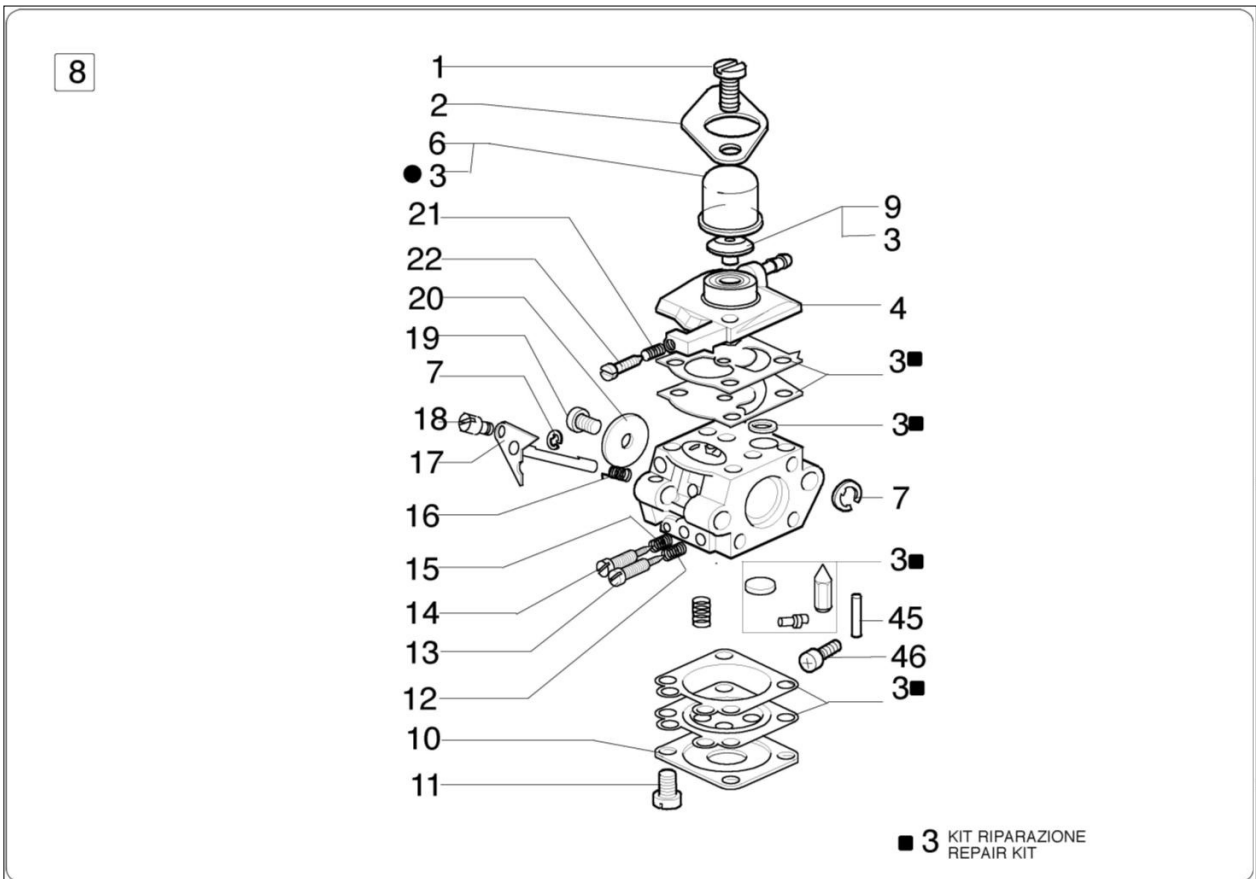

Ilustracja Gaźnik WT-442C, C1Q-E7A

Znak	Ilość	Kod artykuł	Opis	Ważność od	Ważność do	Notakt	Biuletyny
1	2	2318542	Śruba				
2	1	074000147	Pokrywa				
3	1	2318671	Zestaw naprawczy				
4	1	074000238	Pokrywa				
6	1	2318572	Pompa paliwa				
7	1	095000164	Pierścień				
8	1	074000392A	Gaźnik WT-460				
9	1	2318592	Zawór				
10	1	2318191	Pokrywa				
11	4	035000162	Śruba				
12	1	093500115	Sprężyna				
13	1	074000143	Śruba H				
14	1	093500269	Śruba L				
15	1	035000165	Sprężyna				
16	1	072700214	Sprężyna				
17	1	072700209	Walek				
18	1	2318211	Sworzeń				
19	1	003300209	Śruba				
20	1	072700211	Przepustnica				
21	1	094600148	Sprężyna				
22	1	074000240	Śruba regulacyjna				
25	1	2318526	Pokrywa				
26	1	2318875	Pompa				
27	1	2318874	Pokrywa				
28	1	2318872	Przepustnica				
29	1	2318388	Śruba				
30	1	2318412	Sprężyna zawiesia				
31	1	2318520R	Gaźnik C1Q-E3				
32	1	2318887	Walek				
33	1	2318528	Sprężyna				
34	2	2318532	Sprężyna				
35	1	2318882	Śruba L				
36	1	2318881	Śruba H				
37	1	2318886	Zestaw naprawczy				
39	1	2318880	Pokrywa				
40	4	2318522	Śruba				
41	1	2318392	Filtr				
42	1	2318535	Pierścień				
43	1	2318520R	Gaźnik C1Q-E3				
45	1	003300201	Walek napędowy				
46	1	003300202	Śruba				
47	1	2318876	Śruba