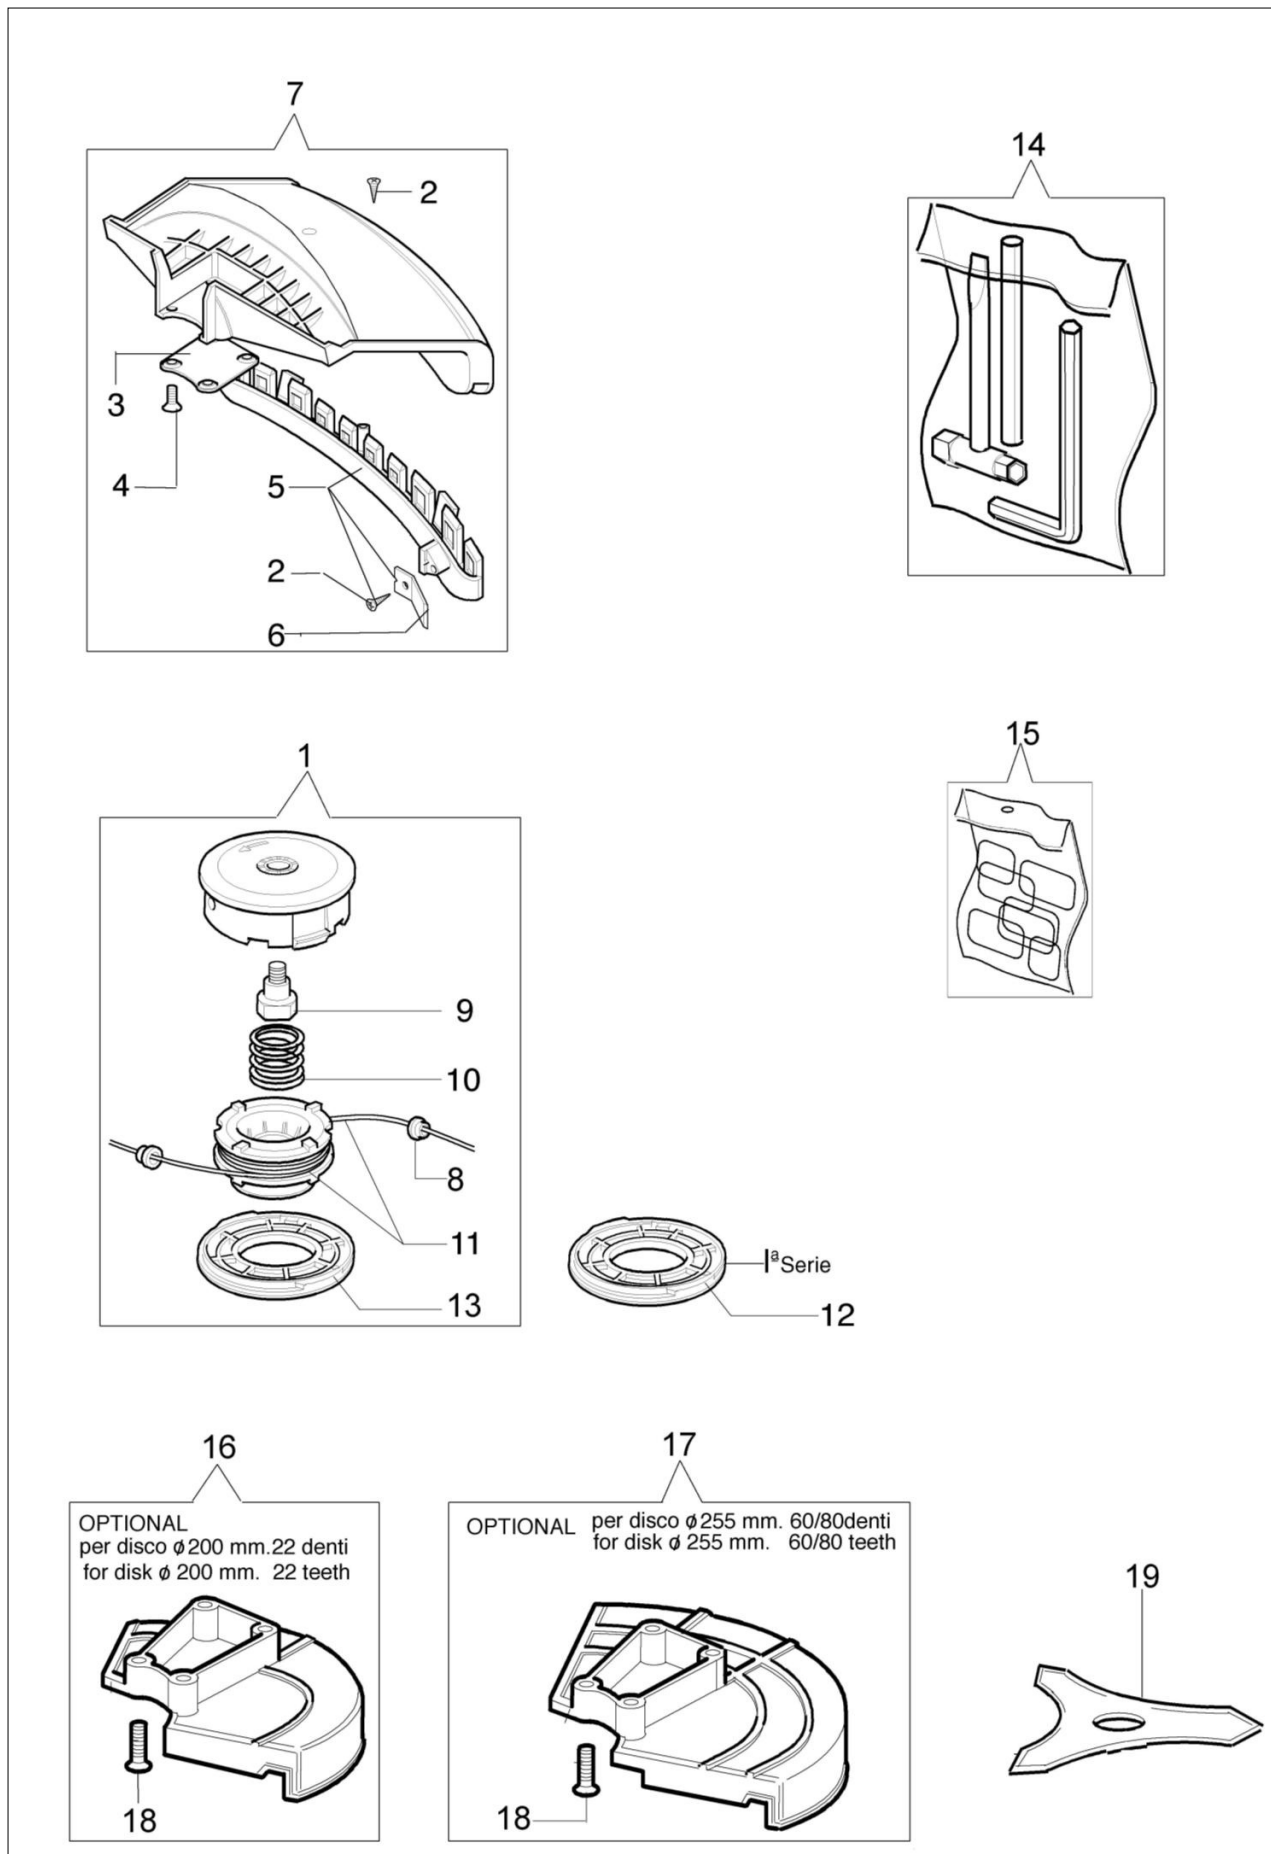

Ilustracja Akcesoria

Znak	Ilosc	Kod artykul	Opis	Waznosc od	Waznosc do	Notakt	Biuletyny
1	1	61459103	Głowica Tap&Go				BT3-073-08/07
2	2	3960040R	Sruba				
3	1	4174278R	Płytką				
4	4	3802004DR	Sruba				
5	1	4179113AR	Oslona dodatkowa				
6	1	4174275R	Ostrze				
7	1	61280333	Oslona tarczy				
8	2	4199005AR	Tulejka				
9	1	4199008B	Wkładka (male)				
10	1	4199004	Sprężyna				
11	1	4199052	Szpuła żyłki				
12	1	4199026A	Pokrywa				BT3-073-08/07
13	1	4199046	Pokrywa				BT3-073-08/07
14	1	61012010	Zestaw narzędzi				
15	1	4225010	Zestaw etykiet				
16	1	4174280R	Oslona tarczy				
17	1	4174279R	Oslona tarczy				
18	4	3802004DR	Sruba				
19	1	4095673BR	Tracza 3 noże