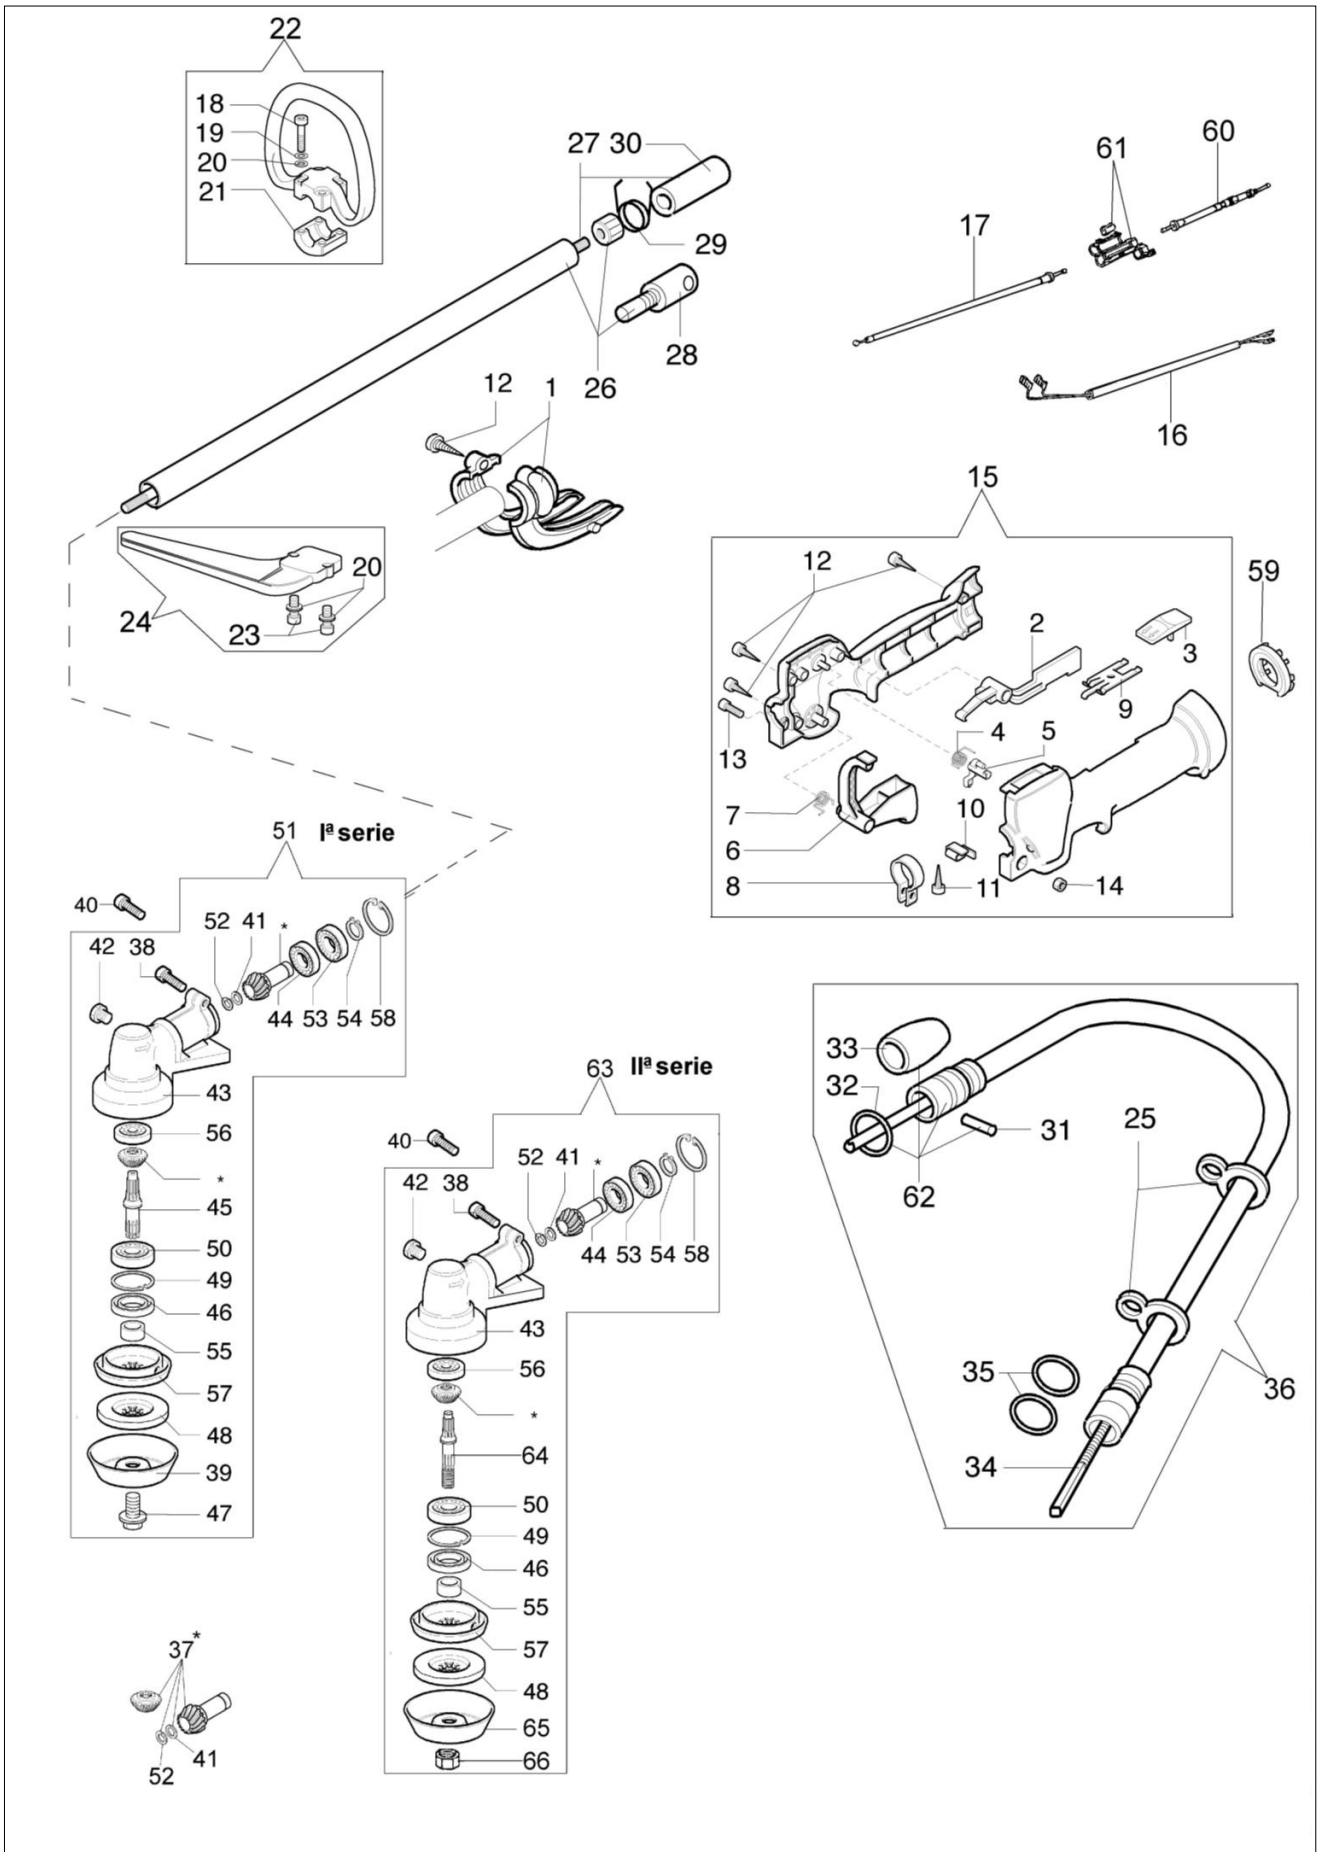

Ilustracja Napęd

Znak	Ilość	Kod artykuł	Opis	Ważność od	Ważność do	Notakt	Biuletyny
1	1	4197056AR	Ośłona kpl.				
2	1	61040050AR	Dźwignia				
3	1	61040051	Przycisk				
4	1	61040057R	Sprężyna				
5	1	61040052	Zabierak				
6	1	61040049	Dźwignia gazu				
7	1	61040056R	Sprężyna				
8	1	61010019	Taśma				
9	1	61040053R	Płytką				
10	1	61040054R	Płytką				
11	1	3960061AR	Śruba				
12	6	3960067AR	Śruba				
13	1	3801011R	Sruba				
14	1	3914003R	Nakretka				
15	1	61012006AR	Uchwyt				
16	1	62010011B	Przewód				
17	1	62010010AR	Linka gazu				
18	4	3801017R	Sruba				
19	6	3819006R	Podkładka				
20	4	3918010R	Podkładka				
21	1	61010024R	Blokada				
22	1	61032012R	Uchwyt				
23	2	3801015R	Sruba				
24	1	61042026R	Ośłona				
25	2	62020012	Przelotka				
26	1	4197074R	Wąż				
27	1	4197019R	Walek				
28	1	4197077	Wysięgnik				
29	1	4193078	Sprężyna				
30	1	4197004R	Łącznik				
31	1	3022010	Sworzeń				
32	1	3049009	O-ring				
33	1	4197062	Ośłona				
34	1	4137005DR	Walek napędowy				
35	2	3049008R	O-ring				
36	1	4197018ER	Walek giętki				
37	1	61040132A	Zestaw naprawczy przekładni kątovej				
38	1	3901016	Sruba				
39	1	4100456R	Ośłona				BT3-082-03/09
40	1	3901008R	Śruba				
41	1	4138311A	Pierscien				
42	1	61040071R	Korek				
43	1	61050013R	Skrzynia przekładniowa				
44	1	3034008R	Łożysko				
45	1	61040106A