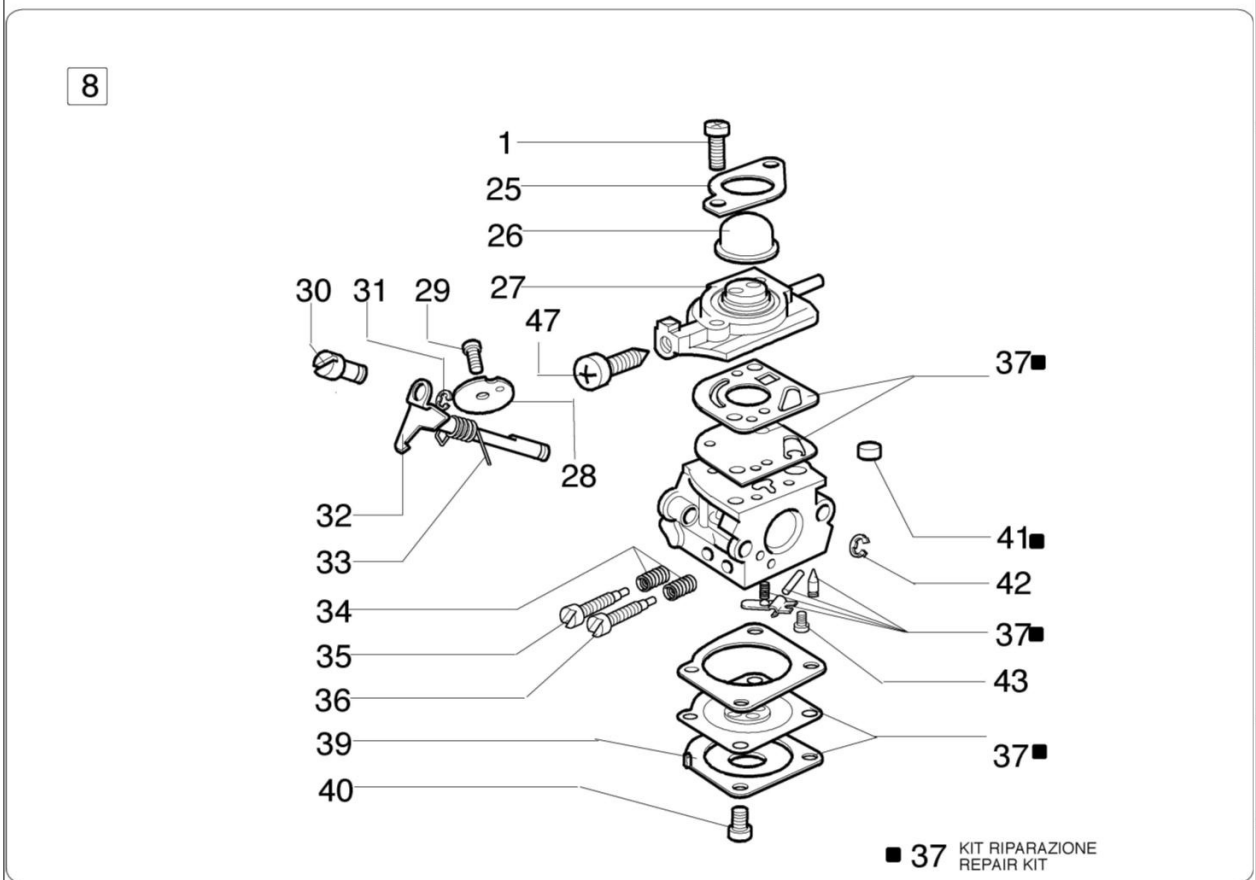

Ilustracja Gaźnik WT-442C, C1Q-E7A

Znak	Ilość	Kod artykuł	Opis	Ważność od	Ważność do	Notakt	Biuletyny
1	2	2318542	Śruba				
2	1	074000147	Pokrywa				
3	1	2318671	Zestaw naprawczy				
4	1	074000238	Pokrywa				
6	1	2318572	Pompa paliwa				
7	1	095000164	Pierścień				
8	1	074000392A	Gaźnik WT-460				
9	1	2318592	Zawór				
10	1	2318191	Pokrywa				
11	4	035000162	Śruba				
12	1	093500115	Sprężyna				
13	1	074000143	Śruba H				
14	1	093500269	Śruba L				
15	1	035000165	Sprężyna				
16	1	072700214	Sprężyna				
17	1	072700209	Walek				
18	1	2318211	Sworzeń				
19	1	003300209	Śruba				
20	1	072700211	Przepustnica				
21	1	094600148	Sprężyna				
22	1	074000240	Śruba regulacyjna				
25	1	2318526	Pokrywa				
26	1	2318875	Pompa				
27	1	2318874	Pokrywa				
28	1	2318872	Przepustnica				
29	1	2318388	Śruba				
30	1	2318412	Sprężyna zawiesia				
31	1	2318520R	Gaźnik C1Q-E3				
32	1	2318887	Walek				
33	1	2318528	Sprężyna				
34	2	2318532	Sprężyna				
35	1	2318882	Śruba L				
36	1	2318881	Śruba H				
37	1	2318886	Zestaw naprawczy				
39	1	2318880	Pokrywa				
40	4	2318522	Śruba				
41	1	2318392	Filtr				
42	1	2318535	Pierścień				
43	1	2318520R	Gaźnik C1Q-E3				
45	1	003300201	Walek napędowy				
46	1	003300202	Śruba				
47	1	2318876	Śruba