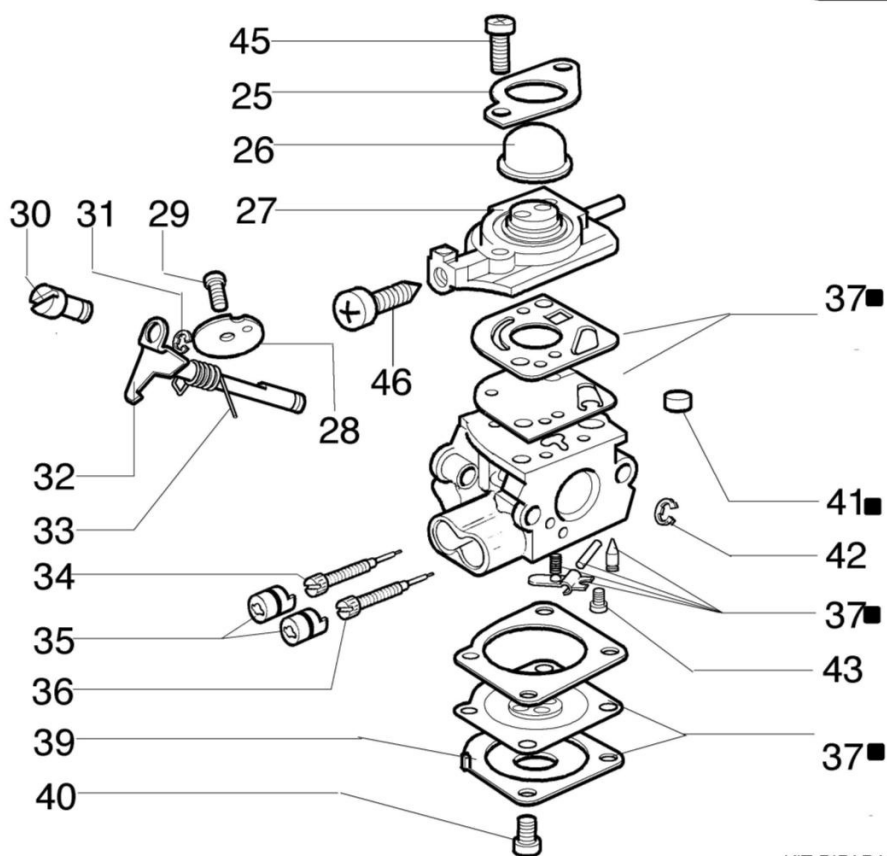

44

ZAMA C1Q-E10

■ 37 KIT RIPARAZIONE
REPAIR KIT

Ilustracja Gaźnik C1Q-E10

Znak	Ilość	Kod artykuł	Opis	Ważność od	Ważność do	Notakt	Biuletyny
25	1	2318526	Pokrywa				
26	1	2318875	Pompa				
27	1	2318685	Pokrywa				
28	1	2318872	Przepustnica				
29	1	2318388	Śruba				
30	1	2318412	Sprężyna zawiesia				
31	1	2318520R	Gaźnik C1Q-E3				
32	1	2318689	Wałek				
33	1	2318528	Sprężyna				
34	1	2318697	Śruba L				
35	2	2318687	Pokrywa				
36	1	2318696	Śruba H				
37	1	2318886	Zestaw naprawczy				
39	1	2318880	Pokrywa				
40	4	2318522	Śruba				
41	1	2318392	Filtr				
42	1	2318535	Pierścień				
43	1	2318520R	Gaźnik C1Q-E3				
44	1	2318690R	Gaźnik WT-460B				
45	2	2318521	Śruba				
46	1	2318876	Śruba