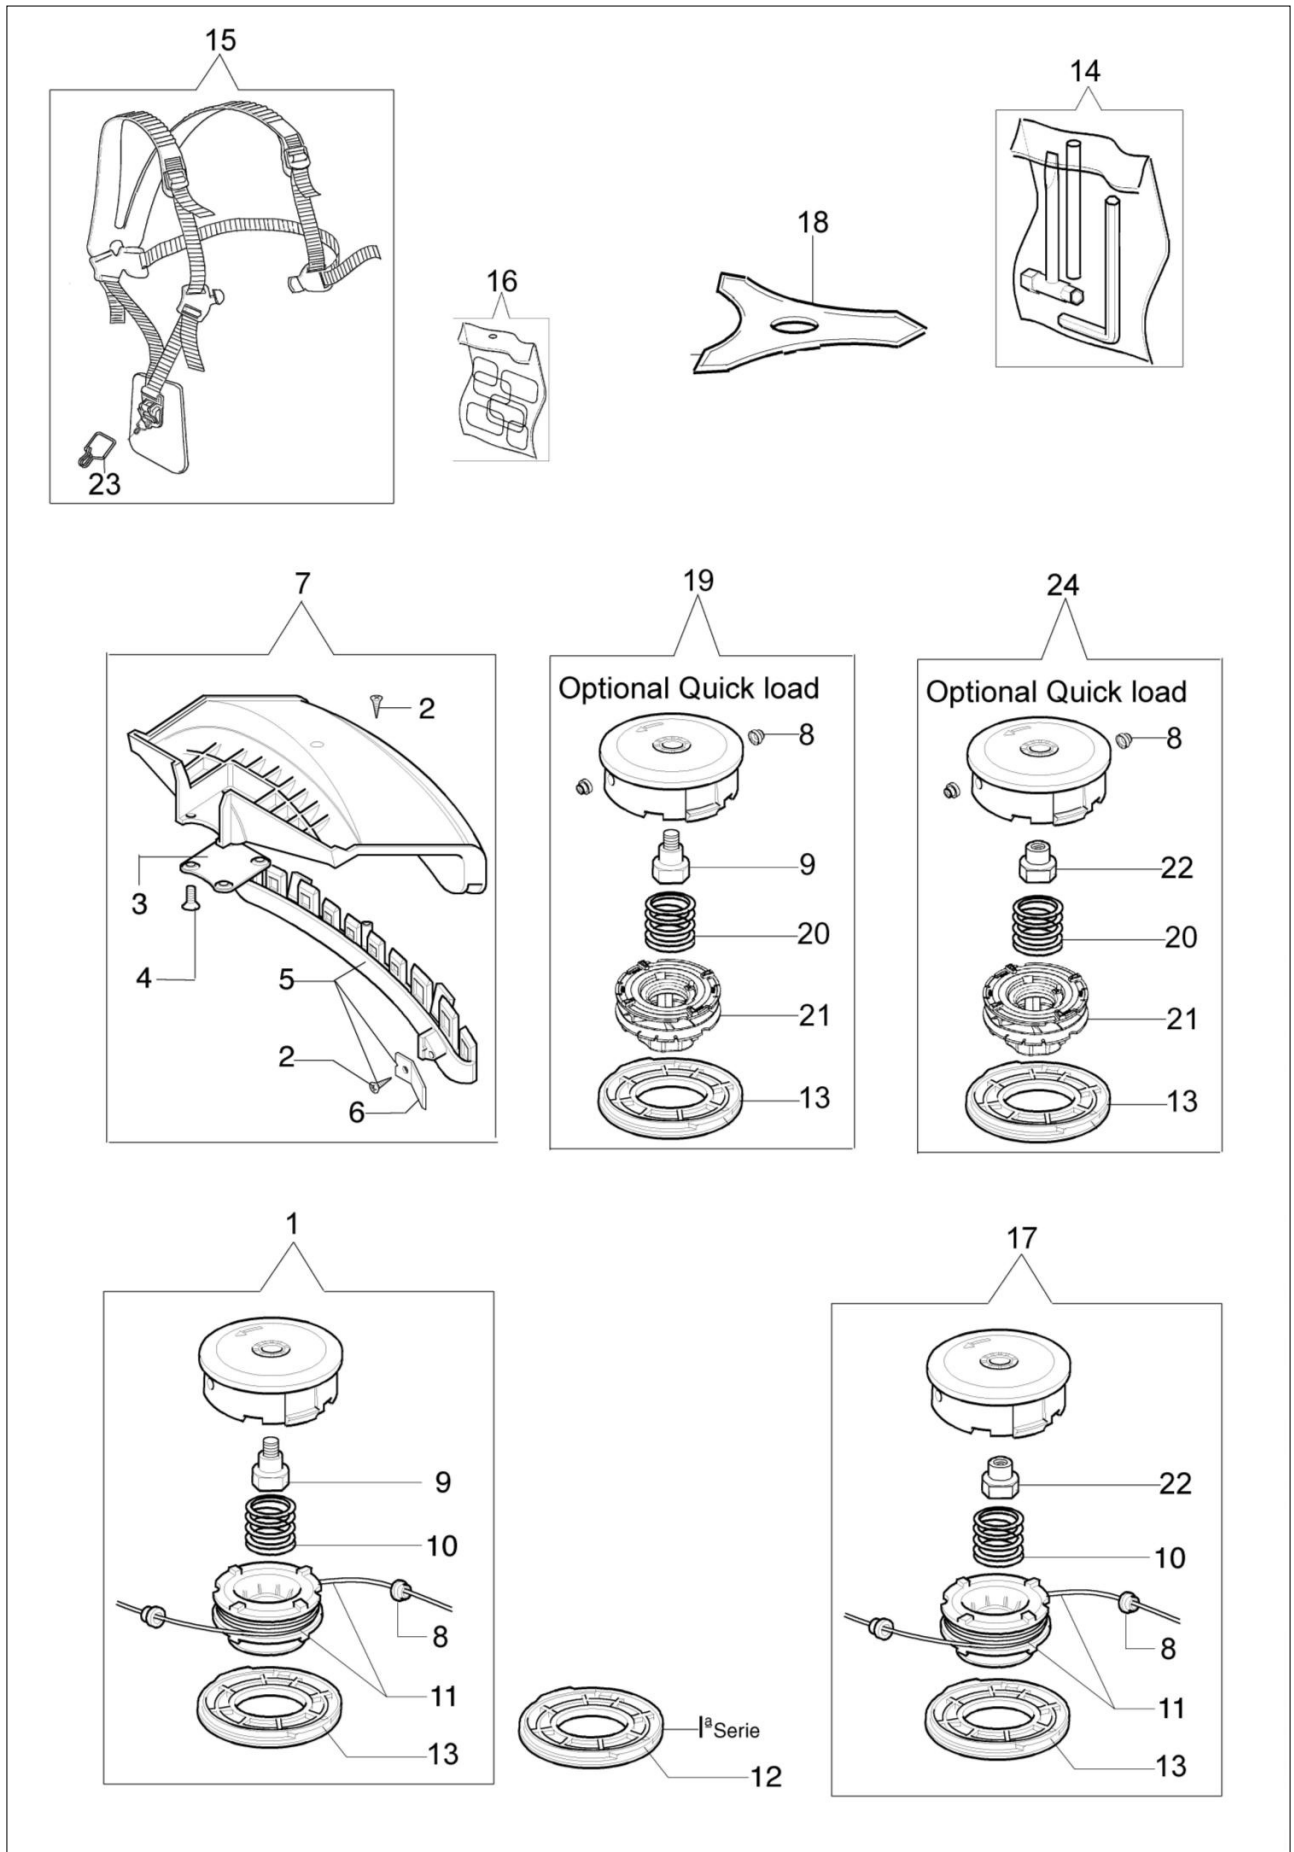

Ilustracja Akcesoria

Znak	Ilosc	Kod artykul	Opis	Waznosc od	Waznosc do	Notakt	Biuletyny
1	1	61459103	Głowica Tap&Go				BT3-073-08/07, BT3-098-07/10
2	1	3960040R	Sruba				
3	1	4174278R	Płytką				
4	4	3802004DR	Sruba				
5	1	61380126	Oslona dodatkowa				
6	1	4174275R	Ostrze				
7	1	61380124	Oslona tarczy				
8	2	4199005AR	Tulejka				
9	1	4199008B	Wkładka (male)				BT3-098-07/10
10	1	4199004	Sprężyna				
11	1	4199052	Szpuła żyłki				
12	1	4199026A	Pokrywa				BT3-073-08/07
13	1	4199046	Pokrywa				BT3-073-08/07
14	1	61052031R	Zestaw narzędzi				
15	1	63050018AR	Pas nośny				
16	1	4224034	Zestaw etykiet				
17	1	61459103	Głowica Tap&Go				BT3-082-03/09, BT3-098-07/10
18	1	4095673BR	Tracza 3 noże				
19	1	63129007	Głowica żyłkowa Load & Go				BT2-024-01/08, BT3-098-07/10
20	1	4199048R	Sprężyna				
21	1	4199049	Szpuła żyłki				
22	1	61110076	Wkładka (female)				BT3-082-03/09,
23	1	63050016	Sprężyna zawiesia				
24	1	63129007	Głowica żyłkowa Load & Go				BT3-082-03/09, BT3-098-07/10