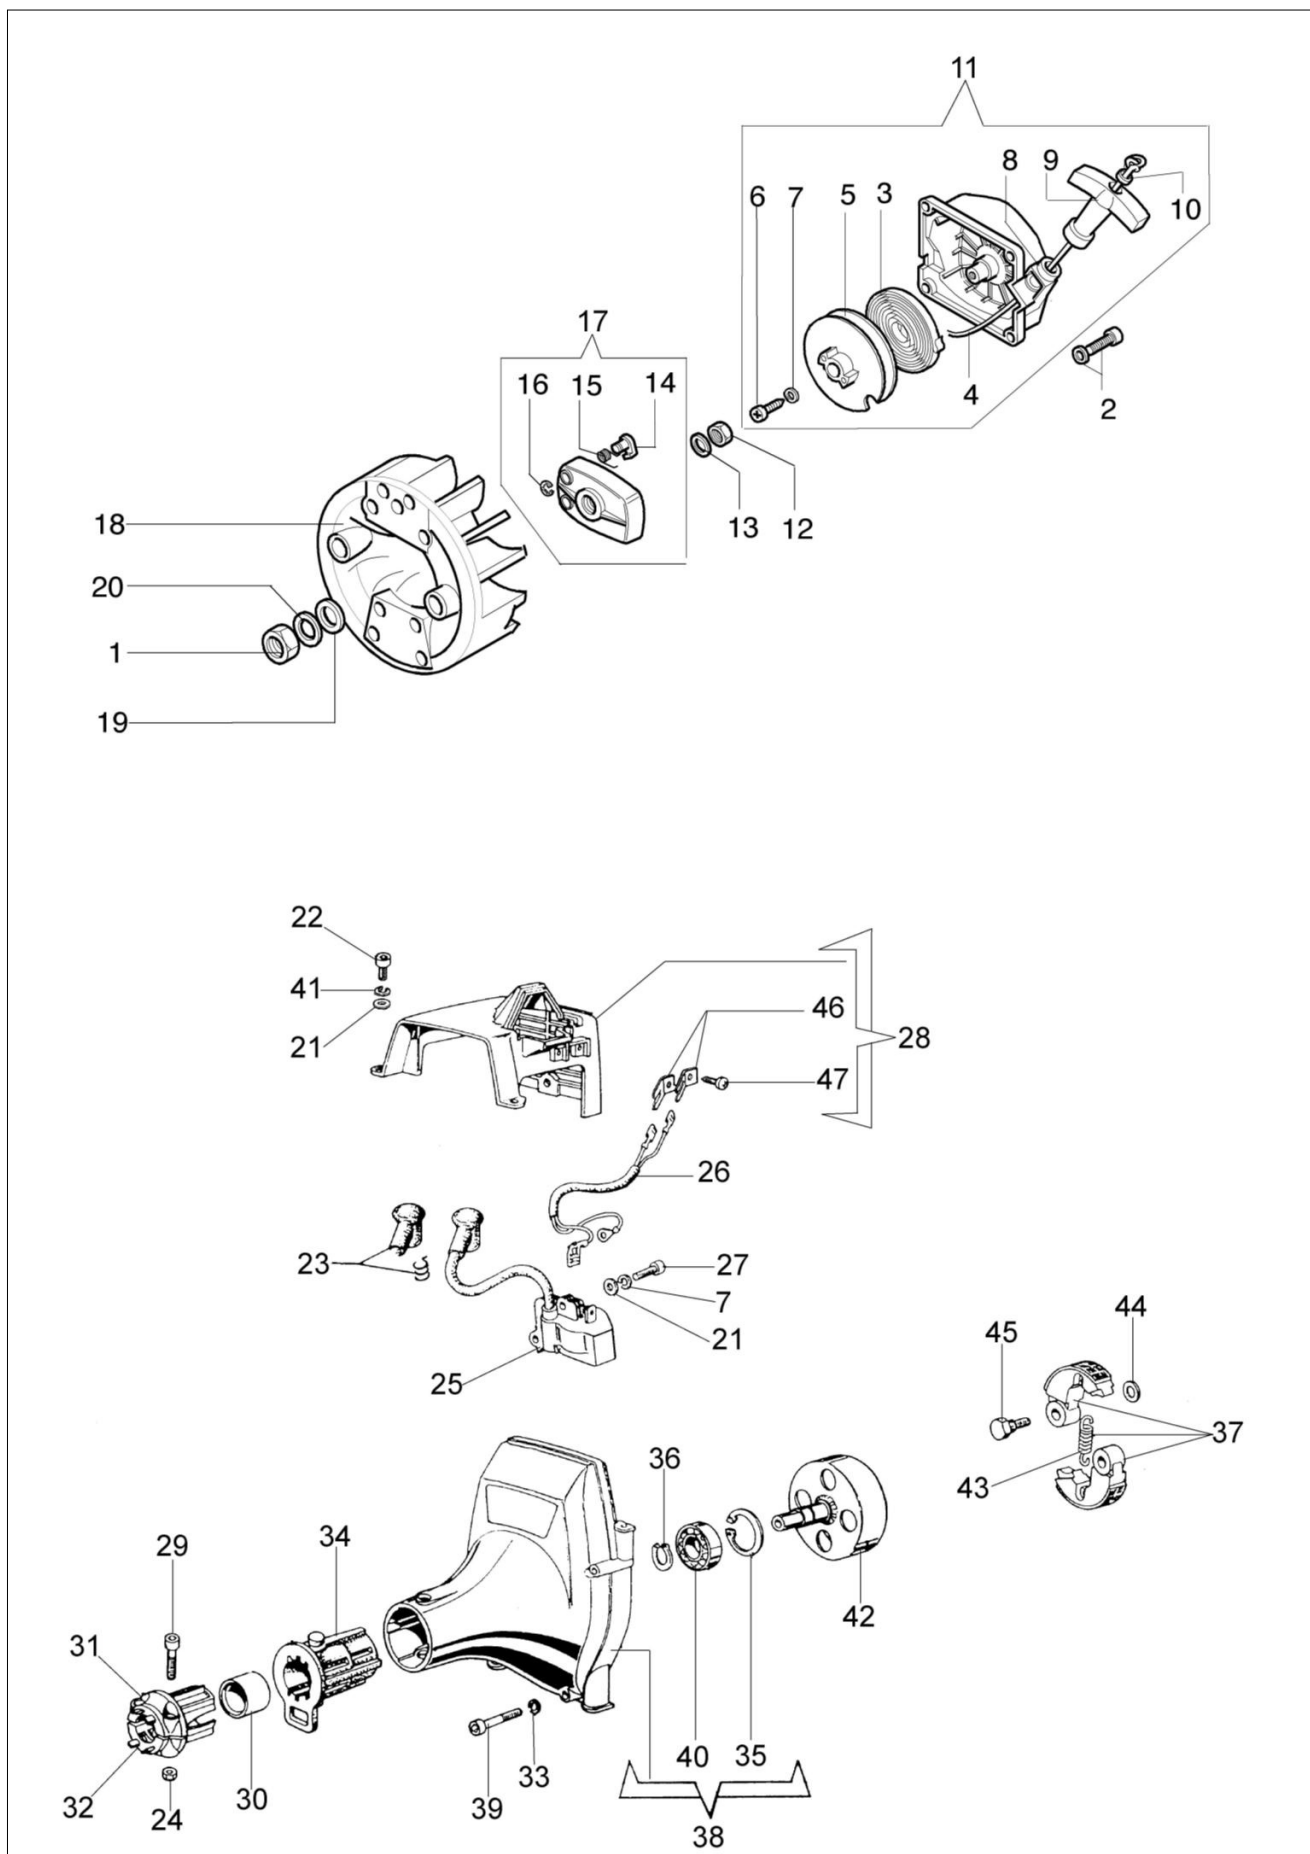

Ilustracja Rozrusznik i sprzęgło

Znak	Ilość	Kod artykuł	Opis	Ważność od	Ważność do	Notakt	Biuletyny
1	1	3912009	Nakrętka				
2	4	61052008R	Śruba				
3	1	004000132R	Sprezyna				
4	1	4098073R	Linka rozrusznika				
5	1	072700085BR	Koło pasowe				
6	1	094600041AR	Sruba				
7	1	3918005R	Podkładka				
8	1	072700089R	Tulejka				
9	1	093500397R	Uchwyt				
10	1	006000829	Podkładka				
11	1	4196110R	Rozrusznik kpl.				
12	1	072700235	Nakrętka				
13	1	3916009R	Podkładka				
14	2	072700087	Zabierak				
15	2	072700088R	Sprężyna				
16	2	3026004	Pierścień				
17	1	072700466R	Zabierak sprzęgła				
18	1	4224036R	Koło magnesowe				
19	1	3818011AR	Podkładka				
20	1	3916010R	Podkładka				
21	1	3916005R	Podkładka				
22	2	3801010R	Sruba				
23	1	4098064R	Kapturek świecy zapłonowej				
24	1	3914003R	Nakretka				
25	1	4196142R	Cewka zapłonowa				
26	1	4196028	Przewód				
27	2	3801013R	Sruba				
28	1	4196108R	Pokrywa				
29	2	3801016R	Sruba				
30	1	4196038R	Tulejka				
31	1	61200192AR	Adapter				
32	1	61200192AR	Adapter				
33	4	3819006R	Podkładka				
34	1	4196037R	Rękaw				
35	1	3025022R	Pierscien				
36	1	3024015R	Pierscien				
37	1	4191153BR	Sprzęgło				
38	1	4196124R	Korpus rozrusznika				
39	4	3801017R	Sruba				
40	1	3035042R	Lozysko				
41	1	3819006R	Podkładka				
42	1	4191030R	Beben sprzęgła				
43	1	4191028R	Sprezyna				
44	2	3818011AR	Podkładka				
45	2	4191027FR	Sworzeń