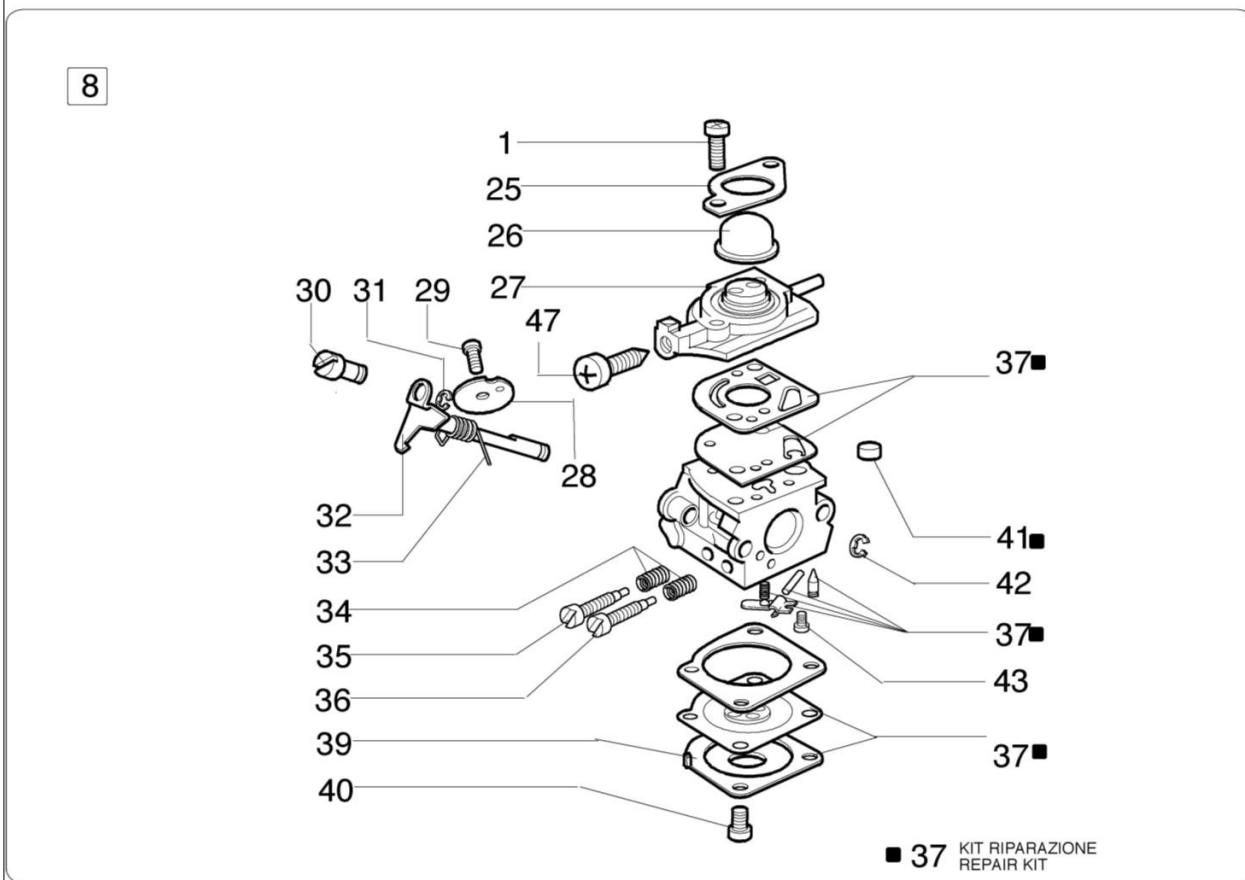

## Ilustracja Napęd

Znak	Ilość	Kod artykuł	Opis	Ważność od	Ważność do	Notakt	Biuletyny
47	1	3025022R	Pierscien				
48	1	3050018R	Pierscien uszczelniający				
49	1	61040066R	Dystans				
50	1	61040145R	Piasta				
51	1	61250287A	Przekładnia katowa Ø28				BT3-098-07/10
52	1	61040133A	Zestaw naprawczy przekładni katowej				
53	1	3901008R	Śruba				
54	1	3960071AR	Śruba				
55	1	3801016R	Śruba				
56	1	61040082AR	Linka gazu				
57	1	4098840	Piasta kpl.				
58	1	61250287A	Przekładnia katowa Ø28				BT3-098-07/10
59	1	61250054R	Trzpień (zabezpieczający)				BT3-098-07/10
60	1	61110074R	Oslona				BT3-098-07/10
61	1	61110075R	Nakretka				BT3-098-07/10
62	1	4175150A	Zestaw naprawczy przekładni katowej				