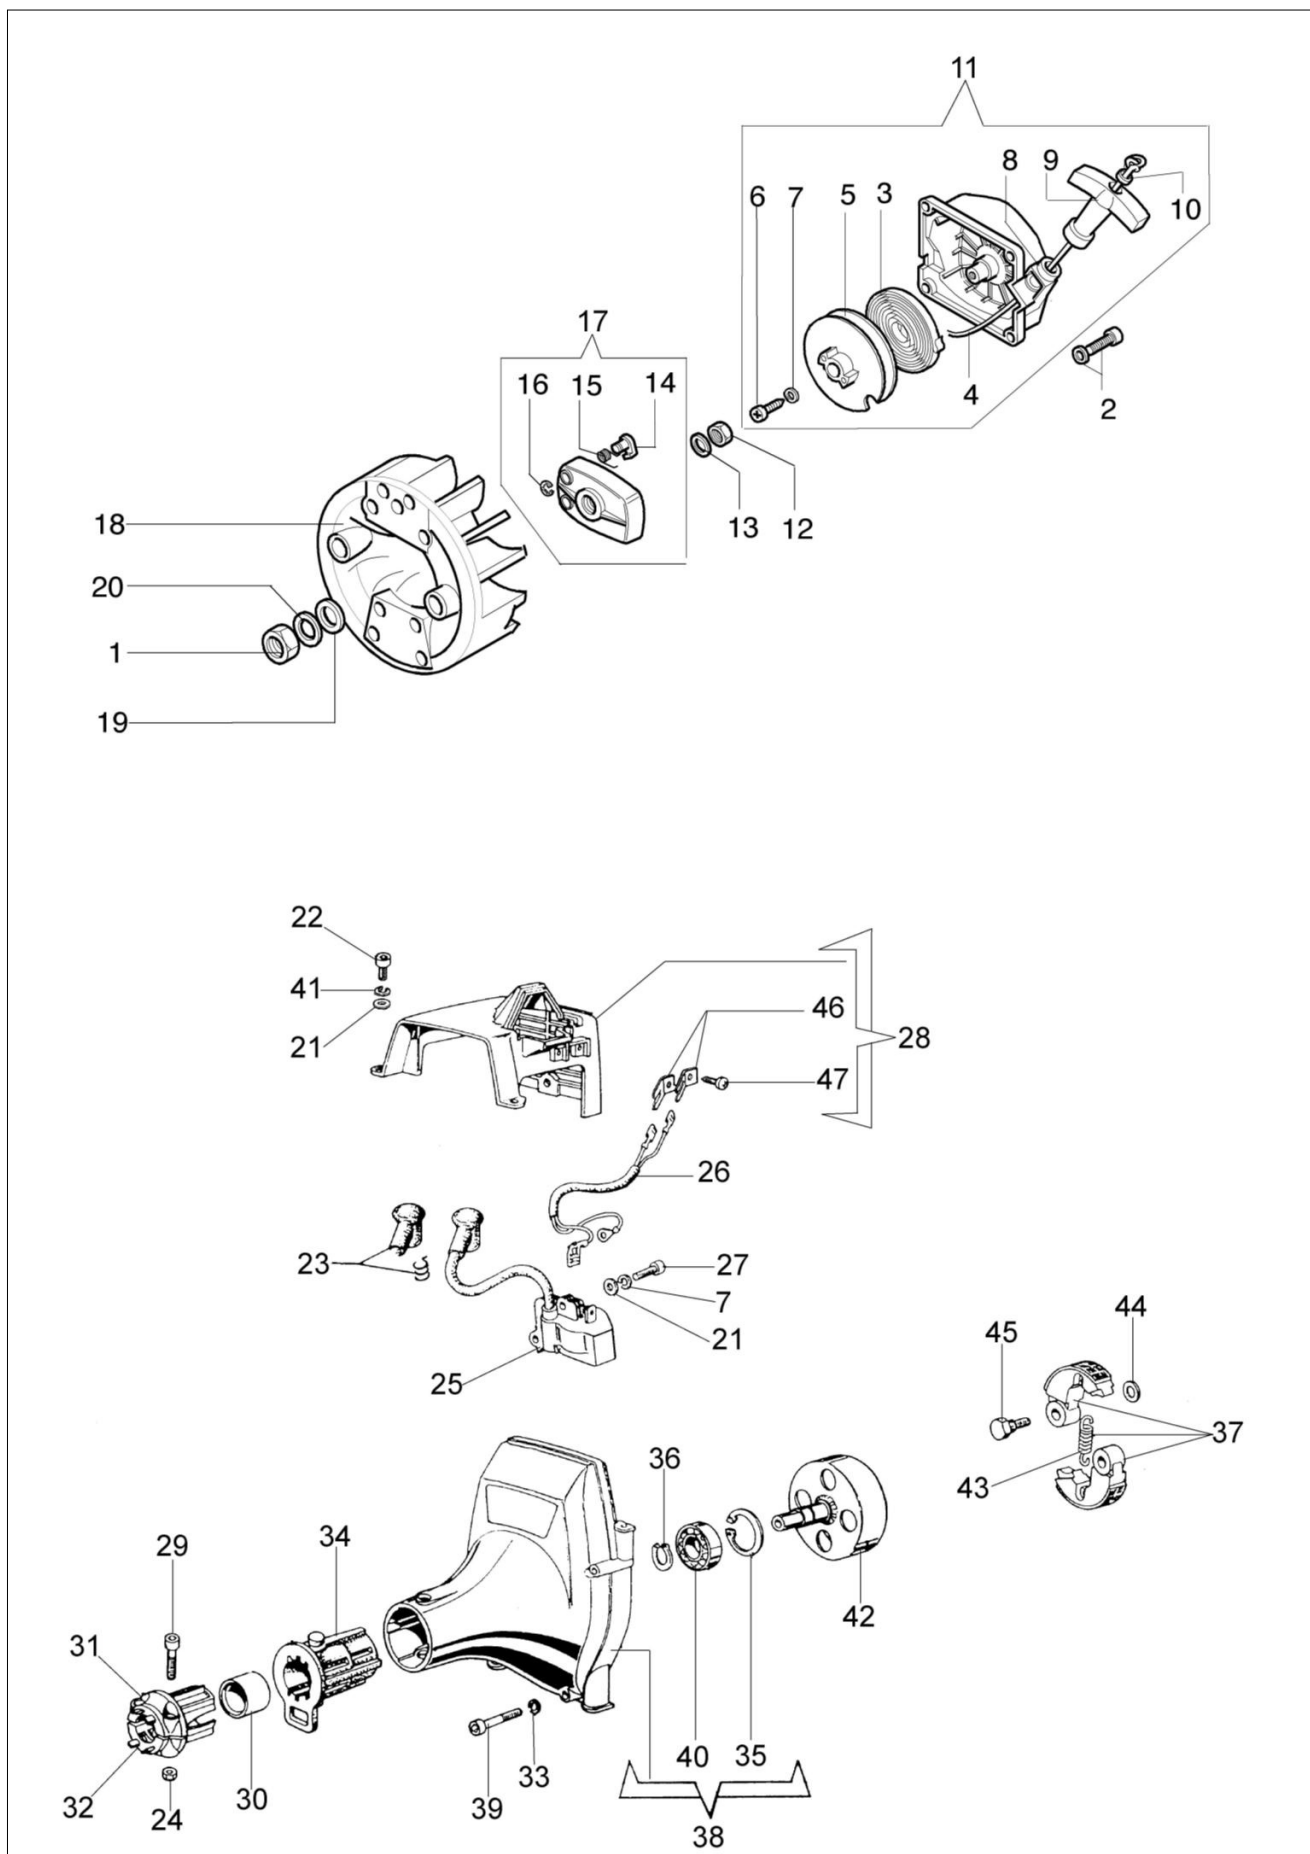

Ilustracja Rozrusznik i sprzęgło

Znak	Ilość	Kod artykuł	Opis	Ważność od	Ważność do	Notakt	Biuletyny
1	1	3912009	Nakrętka				
2	4	61052008R	Śruba				
3	1	004000132R	Sprezyna				
4	1	4098073R	Linka rozrusznika				
5	1	072700085BR	Koło pasowe				
6	1	094600041AR	Sruba				
7	1	3918005R	Podkładka				
8	1	072700089R	Tulejka				
9	1	093500397R	Uchwyt				
10	1	006000829	Podkładka				
11	1	4196110R	Rozrusznik kpl.				
12	1	072700235	Nakrętka				
13	1	3916009R	Podkładka				
14	2	072700087	Zabierak				
15	2	072700088R	Sprężyna				
16	2	3026004	Pierścień				
17	1	072700466R	Zabierak sprzęgła				
18	1	4224036R	Koło magnesowe				
19	1	3818011AR	Podkładka				
20	1	3916010R	Podkładka				
21	1	3916005R	Podkładka				
22	2	3801010R	Sruba				
23	1	4098064R	Kapturek świecy zapłonowej				
24	1	3914003R	Nakretka				
25	1	4196142R	Cewka zapłonowa				
26	1	4196028	Przewód				
27	2	3801013R	Sruba				
28	1	4196108R	Pokrywa				
29	2	3801016R	Sruba				
30	1	4161364	Tulejka				
31	1	61010021	Adapter				
32	1	61010020	Adapter				
33	4	3819006R	Podkładka				
34	1	4161428R	Rękaw				
35	1	3025022R	Pierscien				
36	1	3024015R	Pierscien				
37	1	4191153BR	Sprzęgło				
38	1	4196124R	Korpus rozrusznika				
39	4	3801017R	Sruba				
40	1	3035042R	Lozysko				
41	1	3819006R	Podkładka				
42	1	4196048R	Bęben sprzęgła				
43	1	4191028R	Sprezyna				
44	2	3818011AR	Podkładka				
45	2	4191027FR	Sworzeń