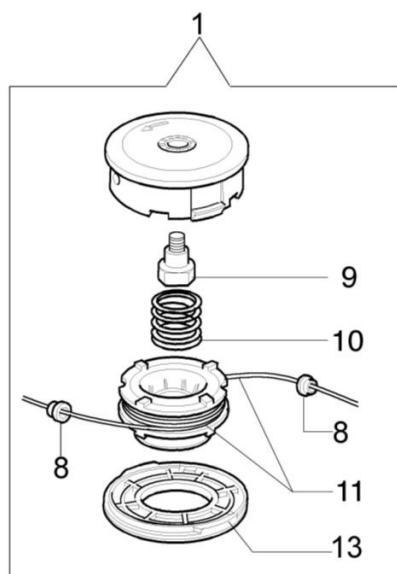

Ilustracja Akcesoria

Znak	Ilosc	Kod artykul	Opis	Waznosc od	Waznosc do	Notakt	Biuletyny
1	1	61459101	Głowica Tap&Go				BT3-073-08/07
2	1	3960040R	Sruba				
3	1	4174278R	Płytką				
4	4	3802004DR	Sruba				
5	1	4179113AR	Oslona dodatkowa				
6	1	4174275R	Ostrze				
7	1	61280333	Oslona tarczy				
8	2	4199005AR	Tulejka				
9	1	4199008B	Wkladka (male)				
10	1	4199004	Sprężyna				
11	1	4199052	Szpuła żyłki				
12	1	4199026A	Pokrywa				BT3-073-08/07
13	1	4199046	Pokrywa				BT3-073-08/07
14	1	61052031R	Zestaw narzędzi				
15	1	4095673BR	Tracza 3 noże				
16	1	4196150	Zestaw etykiet				
17	1	4160463AR	Pas nosny