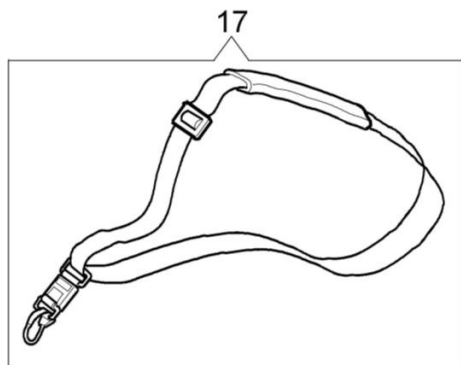

Ilustracja Akcesoria

Znak	Ilosc	Kod artykul	Opis	Waznosc od	Waznosc do	Notakt	Biuletyny
1	1	61459101	Głowica Tap&Go				BT3-073-08/07
2	1	3960040R	Sruba				
3	1	4174278R	Płytką				
4	4	3802004DR	Sruba				
5	1	4179113AR	Oslona dodatkowa				
6	1	4174275R	Ostrze				
7	1	61280333	Oslona tarczy				
8	2	4199005AR	Tulejka				
9	1	4199008B	Wkladka (male)				
10	1	4199004	Sprężyna				
11	1	4199052	Szpuła żyłki				
12	1	4199026A	Pokrywa				BT3-073-08/07
13	1	4199046	Pokrywa				BT3-073-08/07
14	1	61052031R	Zestaw narzędzi				
15	1	4095673BR	Tracza 3 noże				
16	1	4196150	Zestaw etykiet				
17	1	4160463AR	Pas nosny