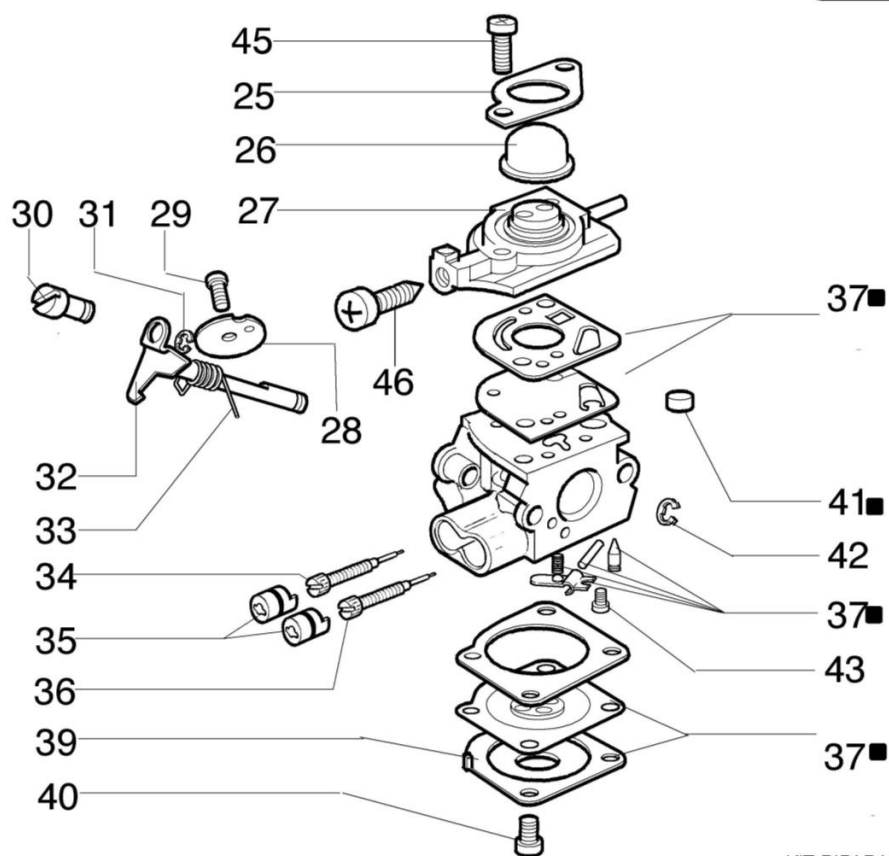

44

ZAMA C1Q-E10

■ 37 KIT RIPARAZIONE
REPAIR KIT

Ilustracja Gaźnik C1Q-E10

Znak	Ilość	Kod artykuł	Opis	Ważność od	Ważność do	Notakt	Biuletyny
25	1	2318526	Pokrywa				
26	1	2318875	Pompa				
27	1	2318685	Pokrywa				
28	1	2318872	Przepustnica				
29	1	2318388	Śruba				
30	1	2318412	Sprężyna zawiesia				
31	1	2318520R	Gaźnik C1Q-E3				
32	1	2318689	Wałek				
33	1	2318528	Sprężyna				
34	1	2318697	Śruba L				
35	2	2318687	Pokrywa				
36	1	2318696	Śruba H				
37	1	2318886	Zestaw naprawczy				
39	1	2318880	Pokrywa				
40	4	2318522	Śruba				
41	1	2318392	Filtr				
42	1	2318535	Pierścień				
43	1	2318520R	Gaźnik C1Q-E3				
44	1	2318690R	Gaźnik WT-460B				
45	2	2318521	Śruba				
46	1	2318876	Śruba