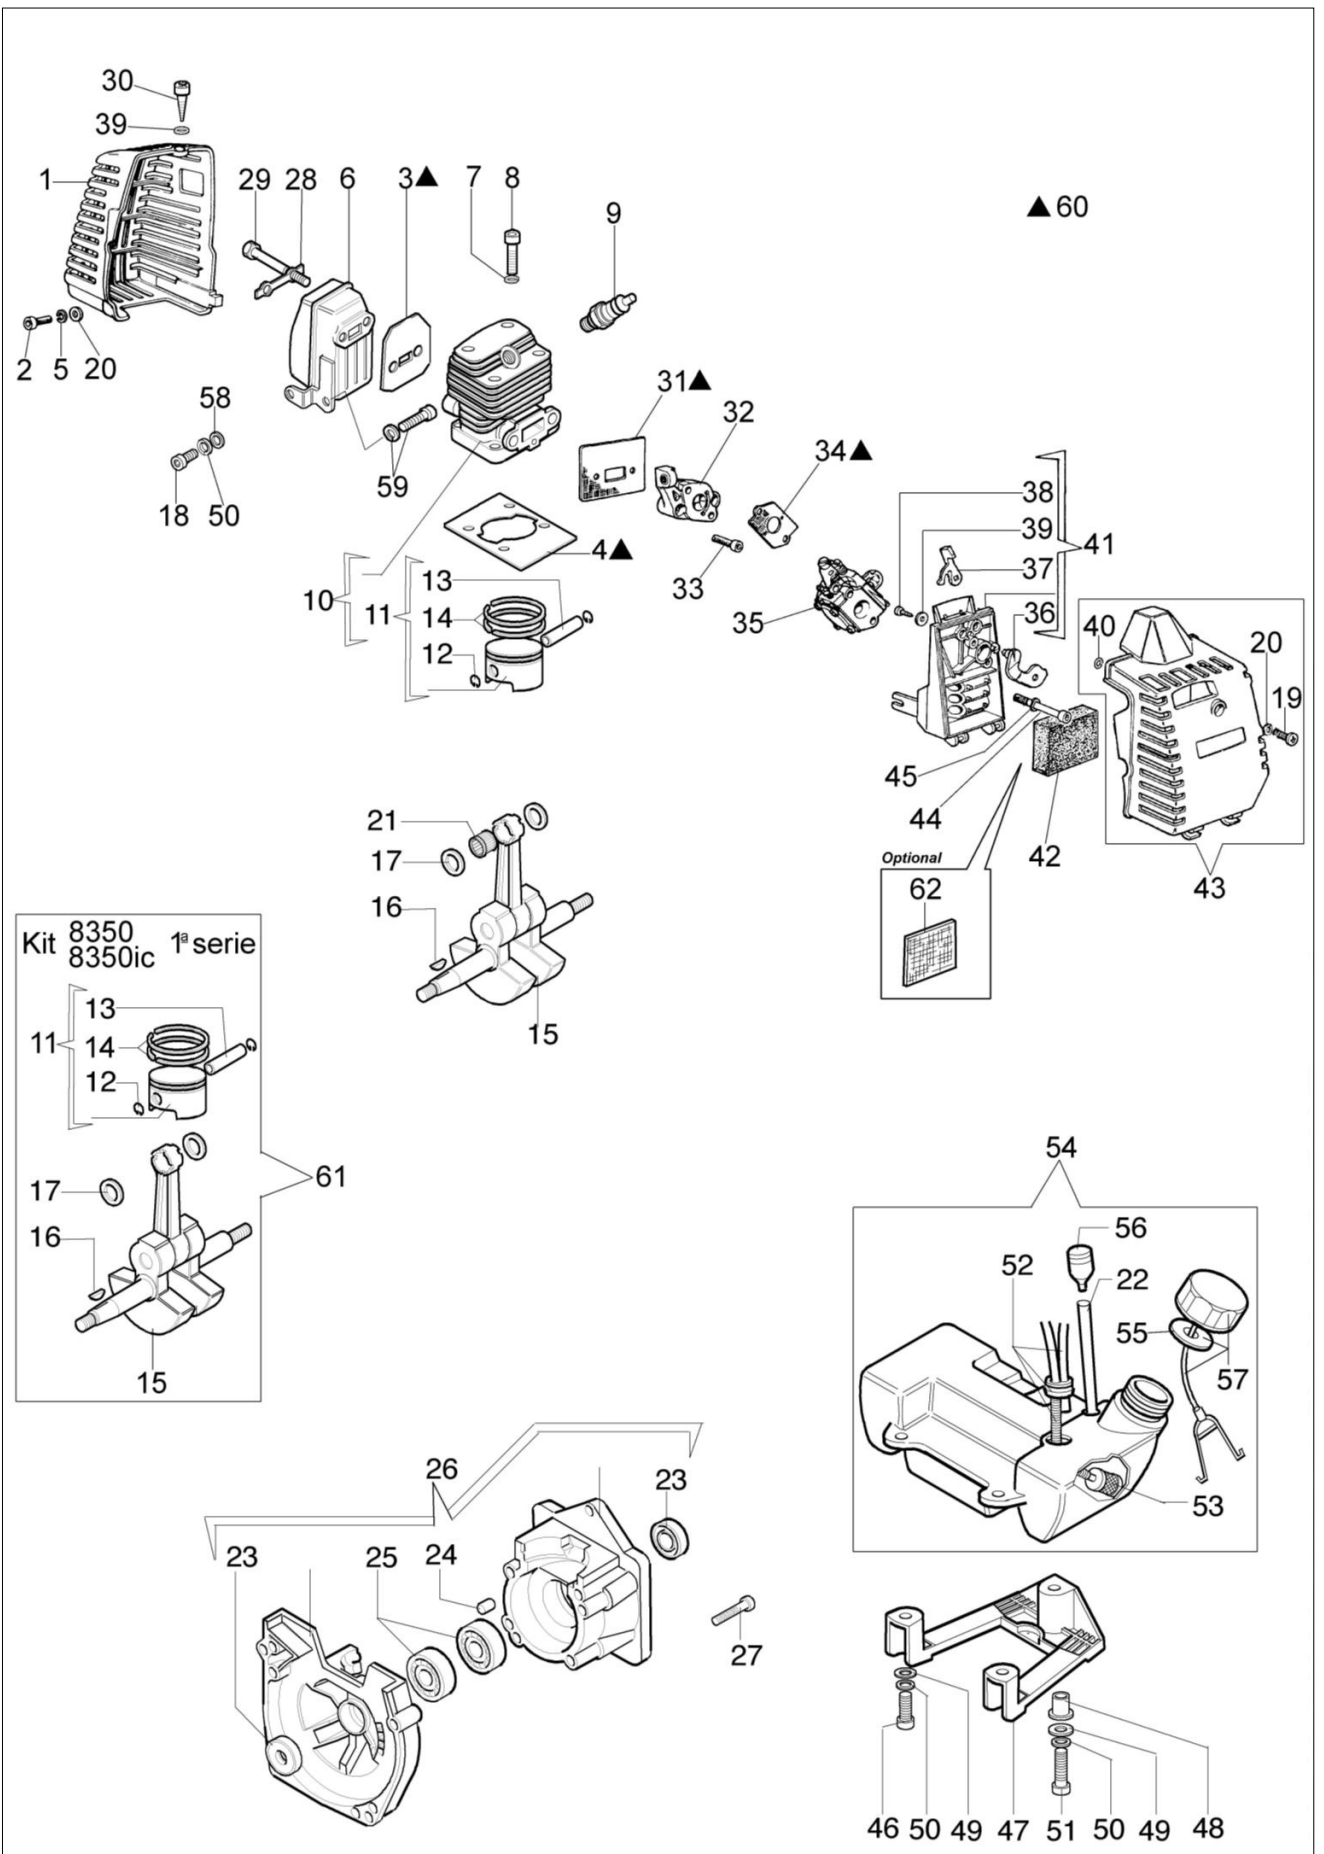

8350 IC Kosa spalinowa

Dokumenty

- Silnik
- Rozrusznik i sprzęgło
- Napęd
- Gaźnik WT-442C, C1Q-E7A
- Gaźnik WT-460B
- Akcesoria
- Gaźnik C1Q-E10

Ilustracja Silnik

Znak	Ilosc	Kod artykul	Opis	Waznosc od	Waznosc do	Notakt	Biuletyny
1	1	4196017	Pokrywa tłumika				
2	4	3801010R	Sruba				
3	1	072700075A	Uszczelka				
4	1	074000013A	Uszczelka				
5	1	3819006R	Podkladka				
6	1	4197033AR	Tłumik				
7	4	3833073R	Podkladka				
8	4	099900311B	Śruba				
9	1	3055115R	Świeca zapłonowa				
10	1	4196068A	Cylinder				
11	1	4196067B	Tłok kpl. Ø38				
12	2	093000167R	Pierścień				
13	1	072700045R	Pierścień tłokowy				
14	2	4196166R	Pierscien tłokowy				
15	1	074000268R	Wał korbowy				
16	1	3028013R	Wpust				
17	2	074000267AR	Dystans				
18	1	3801008R	Śruba				
19	1	3908036	Śruba				
20	1	3916006R	Podkladka				
21	1	072700046R	Łożysko				
22	1	50080134R	Waz				
23	2	094000099R	Pierścień uszczelniający				
24	2	3023008R	Sworzeń				
25	2	094000006R	Lozysko				
26	1	074000204	Skrzynia korbowa				
27	4	3801040R	Śruba				
28	1	4095211R	Płytką				
29	2	3806046AR	Śruba				
30	1	3960017AR	Sruba				
31	1	072700076CR	Uszczelka				
32	1	4196100A	Izolator termiczny				
33	2	3801051R	Sruba				
34	1	072700077CR	Uszczelka				
35	1	2318690R	Gaźnik WT-460B				
36	1	4196007	Przepustnica				
37	1	4196006	Dźwignia ssania				
38	1	320000004	Śruba				
39	1	4120070	Podkładka				
40	1	008200282R	O-ring				
41	1	4196155					
42	2						
43	1						
44	2						
45	1						
46	2						