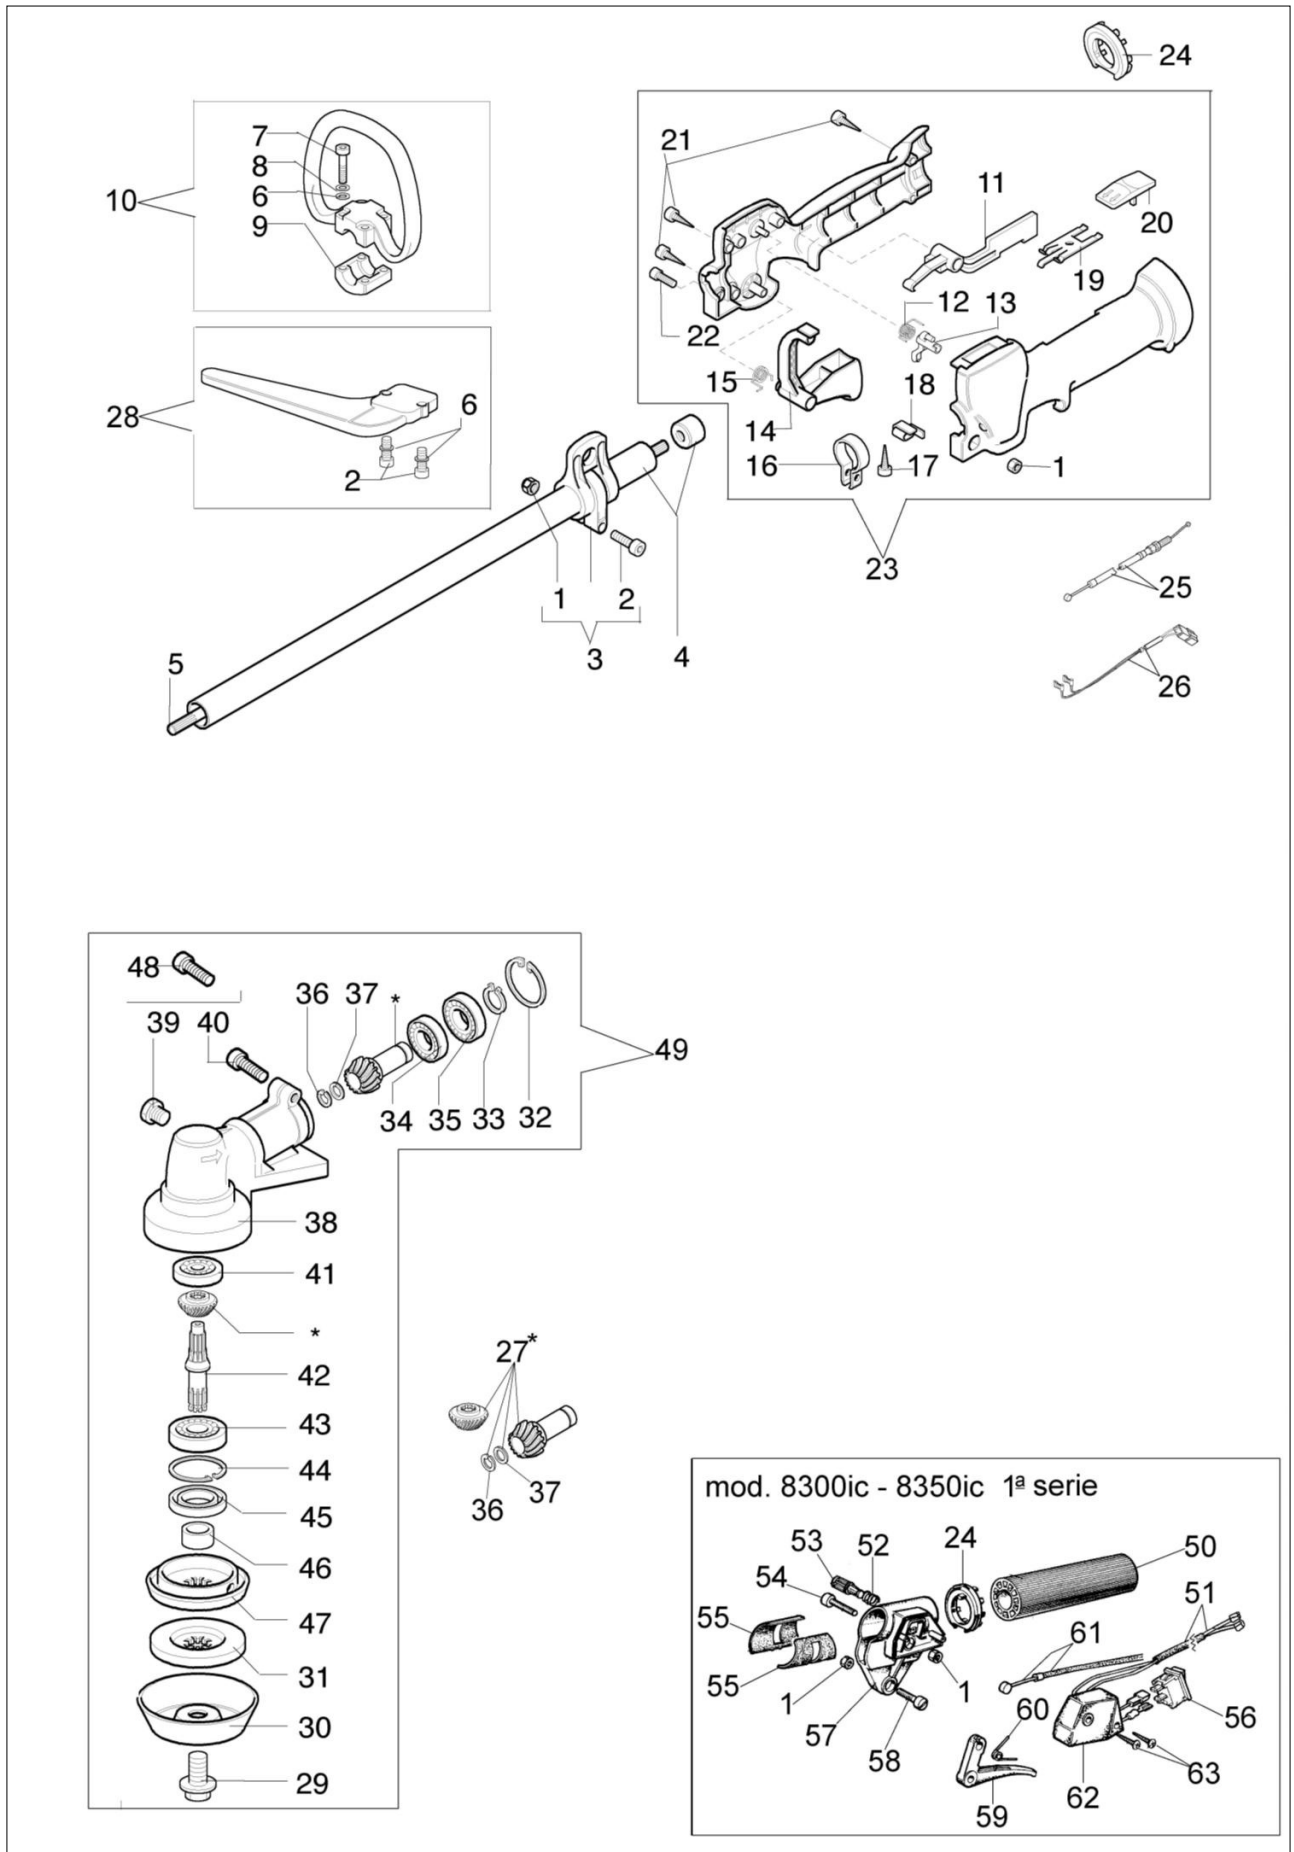

Ilustracja Napęd

Znak	Ilosc	Kod artykul	Opis	Waznosc od	Waznosc do	Notakt	Biuletyny
1	4	3914003R	Nakretka				
2	3	3801015R	Sruba				
3	1	4161619AR	Taśma				
4	1	4160011R	Oslona Ø26				
5	1	62030042R	Walek napędowy				
6	6	3918010R	Podkladka				
7	4	3801017R	Sruba				
8	4	3819006R	Podkladka				
9	1	61010024R	Blokada				
10	1	61032012R	Uchwyt				
11	1	61040050AR	Dźwignia				
12	1	61040057R	Sprężyna				
13	1	61040052	Zabierak				
14	1	61040049	Dźwignia gazu				
15	1	61040056R	Sprężyna				
16	1	61010019	Taśma				
17	1	3960061AR	Śruba				
18	1	61040054R	Płytką				
19	1	61040053R	Płytką				
20	1	61040051	Przycisk				
21	3	3960067AR	Śruba				
22	1	3801011R	Sruba				
23	1	61012006AR	Uchwyt				
24	1	4161319A	Trzymak - końcówka				
25	1	61040058R	Linka gazu				
26	1	61040059A	Przewód				
27	1	61040132A	Zestaw naprawczy przekładni kątowej				
28	1	61042026R	Oslona				
29	1	61040074AR	Śruba				
30	1	4100456R	Oslona				
31	1	4179089R	Kolnierz				
32	1	3025018R	Pierscien				
33	1	3024010R	Pierscien sprzysty				
34	1	3034008R	Łożysko				
35	1	3035230R	Lozysko				
36	1	3025009	Pierscien				
37	1	4138311A	Pierscien				
38	1	61050013R	Skrzynia przekładniowa				
39	1	61040071R	Korek				
40	1	3901016	Sruba				
41	1	3034218R	Lozysko				
42	1	61040106A	Sworzeń				
43	1	3034012R	Lozysko				
44	1	3025022R	Pierscien				
45	1	3050018R	Pierscien uszczelniający