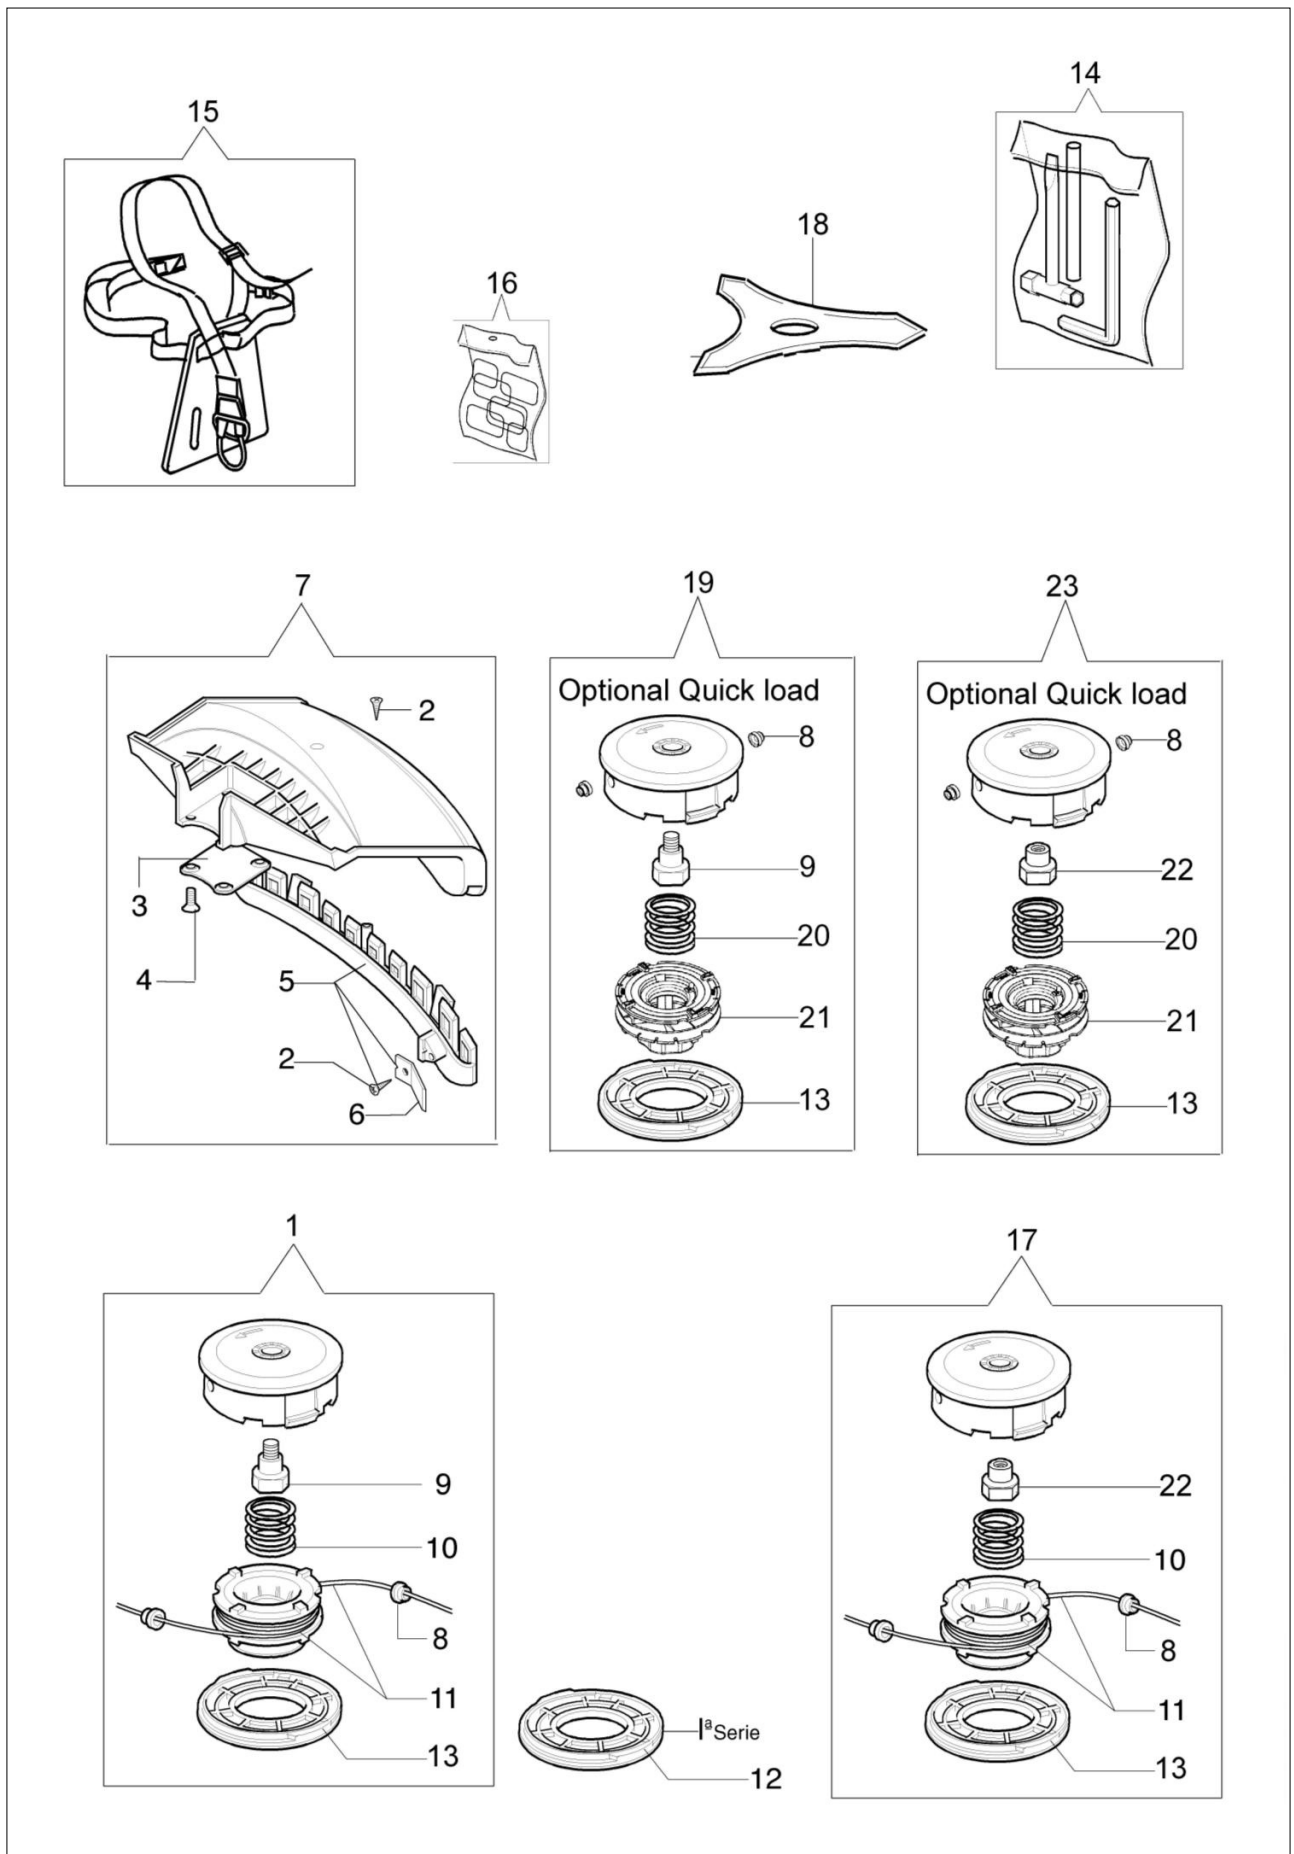

Ilustracja Akcesoria

Znak	Ilość	Kod artykuł	Opis	Ważność od	Ważność do	Notakt	Biuletyny
1	1	61459101	Głowica Tap&Go				BT3-073-08/07, BT3-082-03/09
2	1	3960040R	Sruba				
3	1	4174278R	Płytką				
4	4	3802004DR	Sruba				
5	1	4179113AR	Oslona dodatkowa				
6	1	4174275R	Ostrze				
7	1	61280333	Oslona tarczy				
8	2	4199005AR	Tulejka				
9	1	4199008B	Wkładka (male)				BT3-082-03/09
10	1	4199004	Sprężyna				
11	1	4199052	Szpuła żyłki				
12	1	4199026A	Pokrywa				BT3-073-08/07
13	1	4199046	Pokrywa				BT3-073-08/07
14	1	61052031R	Zestaw narzędzi				
15	1	63050018AR	Pas nośny				
16	1	4196150	Zestaw etykiet				
17	1	61459101	Głowica Tap&Go				BT3-082-03/09
18	1	4095673BR	Tracza 3 noże				
19	1	63129007	Głowica żyłkowa Load & Go				BT2-024-01/08, BT3-082-03/09
20	1	4199048R	Sprężyna				
21	1	4199049	Szpuła żyłki				
22	1	61110076	Wkładka (female)				BT3-082-03/09
23	1	63129007	Głowica żyłkowa Load & Go				BT3-082-03/09