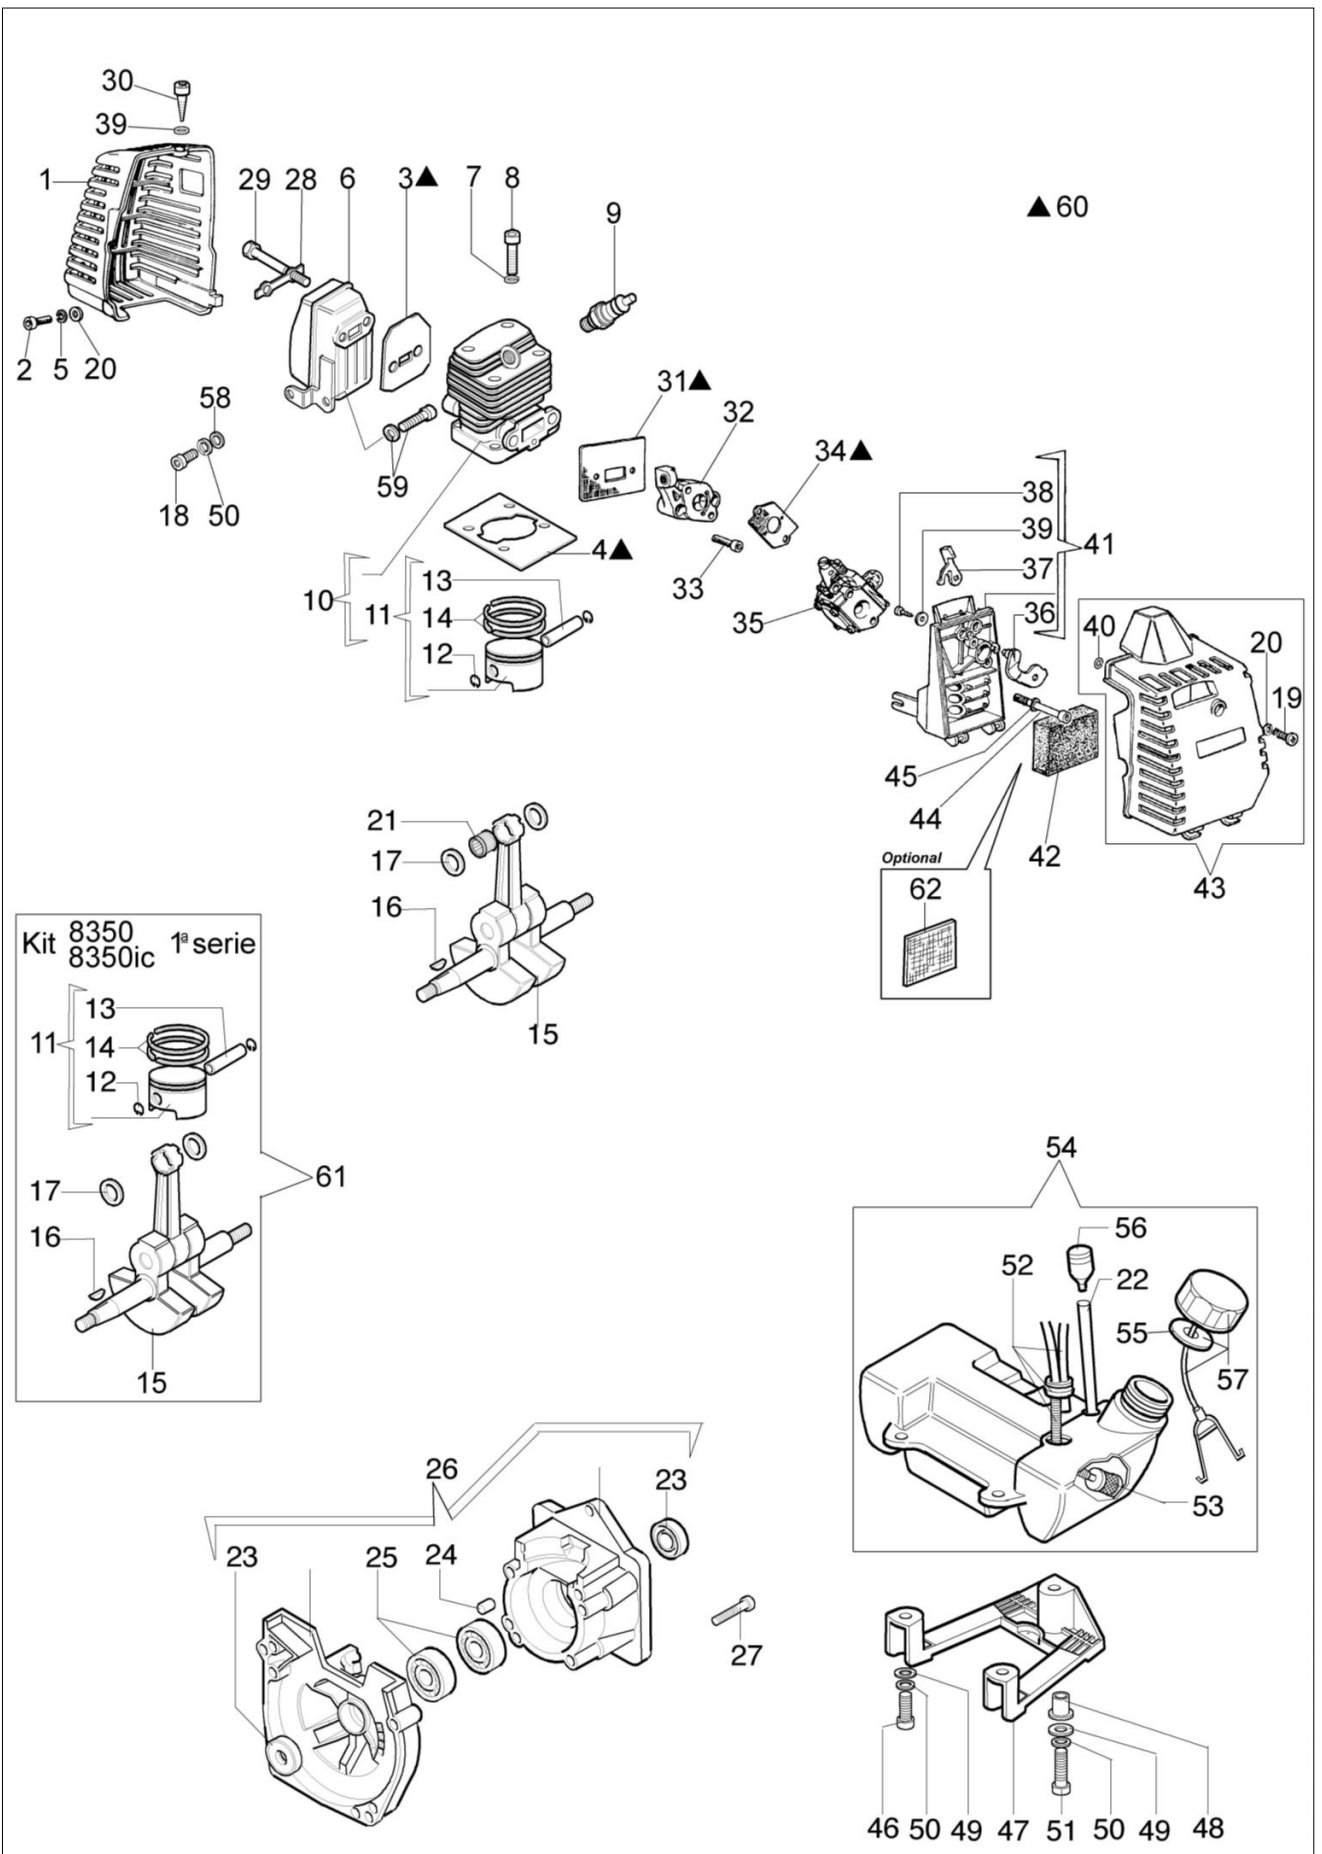

8350 Kosa spalinowa

Dokumenty

Silnik
Rozrusznik i sprzęgło
Napęd
Gaźnik WT-442C, C1Q-E7A
Gaźnik WT-460B
Akcesoria
Gaźnik C1Q-E10

Ilustracja Silnik

Znak	Ilosc	Kod artykul	Opis	Waznosc od	Waznosc do	Notakt	Biuletyny
1	1	4196017	Pokrywa tłumika				
2	4	3801010R	Sruba				
3	1	072700075A	Uszczelka				
4	1	074000013A	Uszczelka				
5	1	3819006R	Podkladka				
6	1	4197033AR	Tłumik				
7	4	3833073R	Podkladka				
8	4	099900311B	Śruba				
9	1	3055115R	Świeca zapłonowa				
10	1	4196068A	Cylinder				
11	1	4196067B	Tłok kpl. Ø38				
12	2	093000167R	Pierścień				
13	1	072700045R	Pierścień tłokowy				
14	2	4196166R	Pierscien tłokowy				
15	1	074000268R	Wał korbowy				
16	1	3028013R	Wpust				
17	2	074000267AR	Dystans				
18	1	3801008R	Śruba				
19	1	3908036	Śruba				
20	1	3916006R	Podkladka				
21	1	072700046R	Łożysko				
22	1	50080134R	Waz				
23	2	094000099R	Pierścień uszczelniający				
24	2	3023008R	Sworzeń				
25	2	094000006R	Lozysko				
26	1	074000204	Skrzynia korbowa				
27	4	3801040R	Śruba				
28	1	4095211R	Płytką				
29	2	3806046AR	Śruba				
30	1	3960017AR	Sruba				
31	1	072700076CR	Uszczelka				
32	1	4196100A	Izolator termiczny				
33	2	3801051R	Sruba				
34	1	072700077CR	Uszczelka				
35	1	2318690R	Gaźnik WT-460B				
36	1	4196007	Przepustnica				
37	1	4196006	Dźwignia ssania				
38	1	320000004	Śruba				
39	1	4120070	Podkładka				
40	1	008200282R	O-ring				
41	1	4196155					
42	2						
43	1						
44	2						
45	1						
46	2						