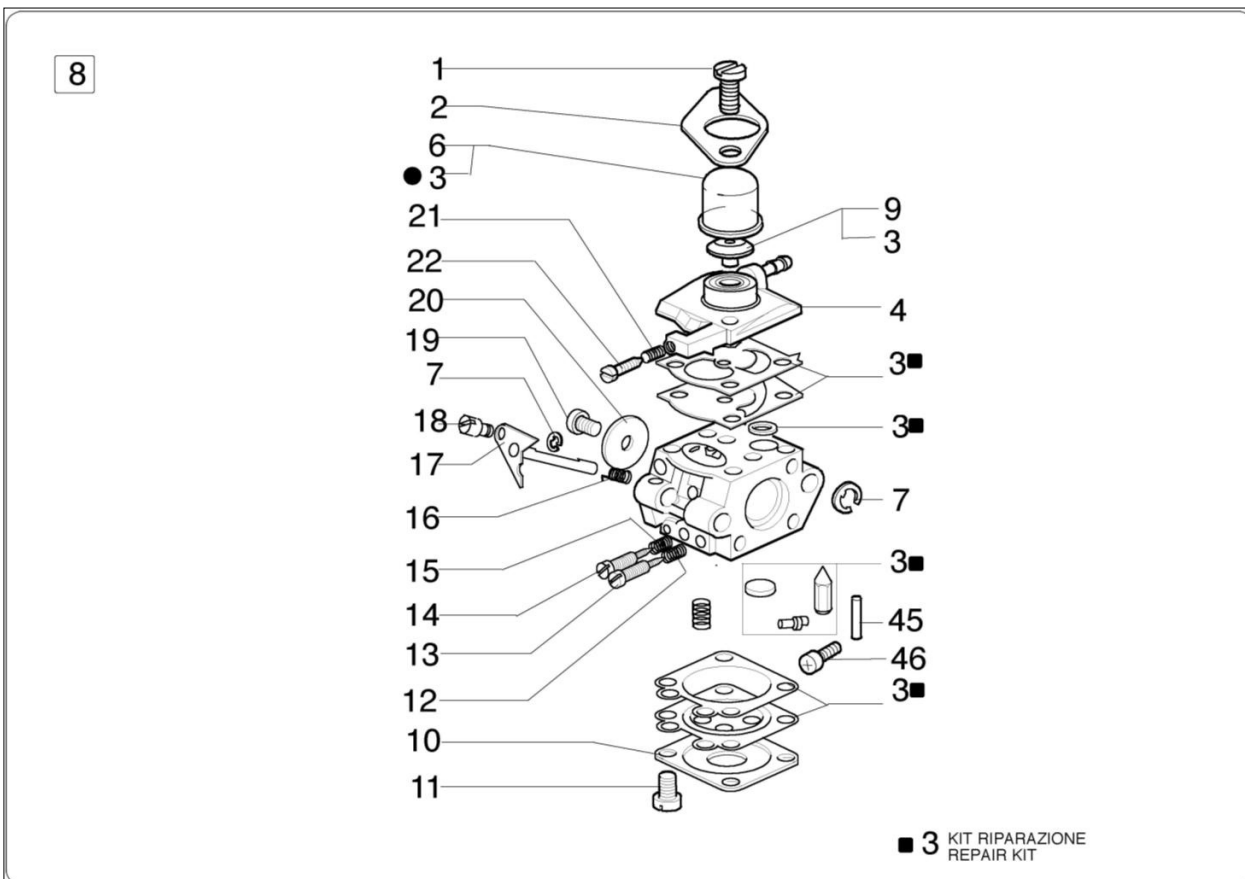

Ilustracja Napęd

Znak	Ilość	Kod artykuł	Opis	Ważność od	Ważność do	Notakt	Biuletyny
48	1	3050018R	Pierscien uszczelniający				
49	1	61040066R	Dystans				
50	1	61040145R	Piasta				
51	1	61250237A	Zestaw przekładnia katowa Ø26 + wkładka				BT3-082-03/09
52	1	61040132A	Zestaw naprawczy przekładni kątovej				
53	1	3901008R	Śruba				
54	1	3960071AR	Śruba				
55	1	3801016R	Sruba				
56	1	61040082AR	Linka gazu				
58	1	61250237A	Zestaw przekładnia katowa Ø26 + wkładka				BT3-082-03/09
59	1	61250054R	Trzpień (zabezpieczający)				BT3-082-03/09
60	1	61110074R	Oslona				BT3-082-03/09
61	1	61110075R	Nakretka				BT3-082-03/09