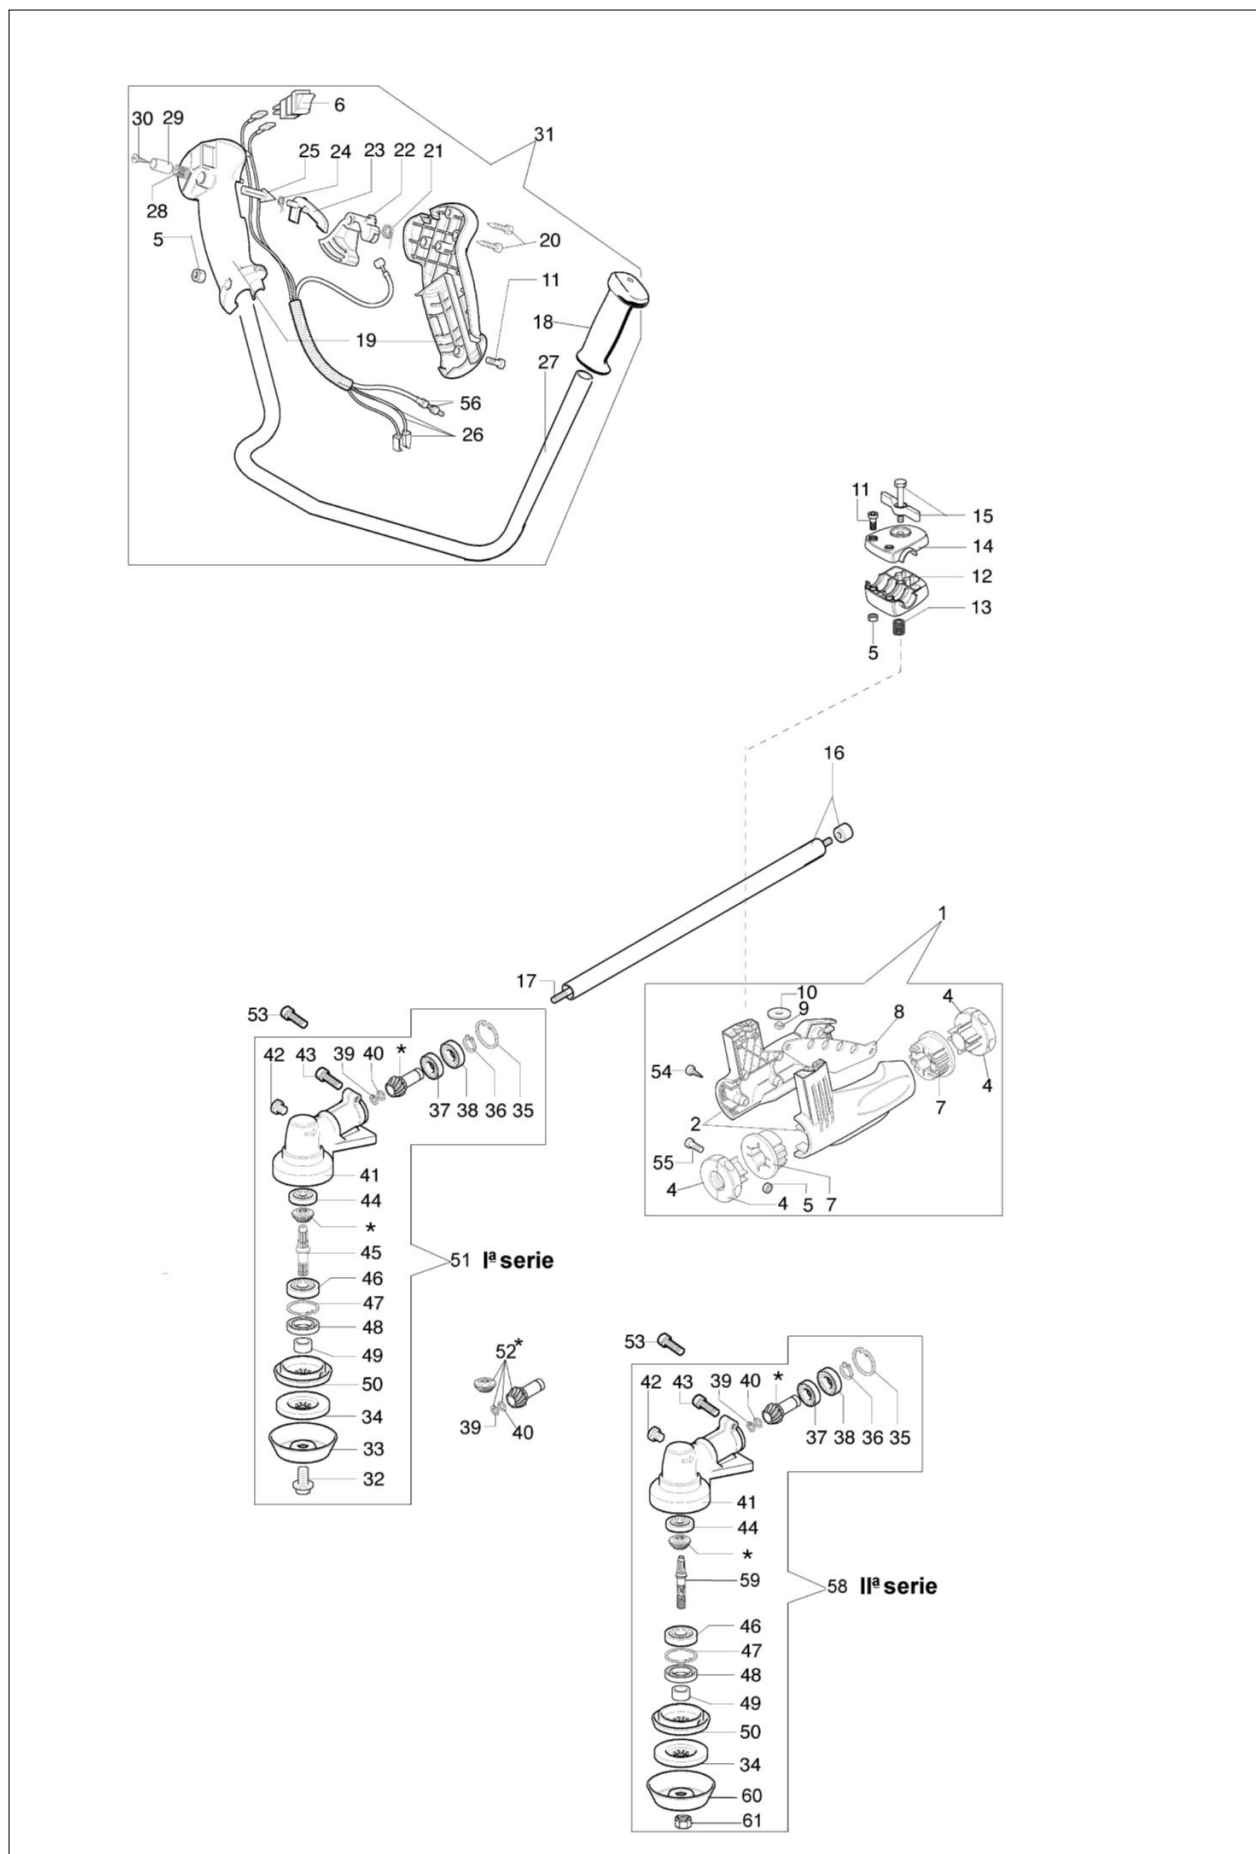

Ilustracja Napęd

Znak	Ilosc	Kod artykul	Opis	Waznosc od	Waznosc do	Notakt	Biuletyny
1	1	61052038	Mocowanie				
2	1	61040153	Obudowa silnika				
4	4	61030012R	Blokada				
5	5	3914003R	Nakretka				
6	1	2317021R	Wyłącznik				
7	2	61040111	Rękaw				
8	1	61040112	Mocowanie				
9	1	3980011	Nakrętka				
10	1	66030012R	Podkładka				
11	3	3801016R	Sruba				
12	1	61040155	Piasta kpl.				
13	1	61040044R	Sprężyna				
14	1	61040155	Piasta kpl.				
15	1	61042030R	Pokrętło				
16	1	4160011R	Oslona Ø26				
17	1	62030042R	Walek napędowy				
18	1	61040140R	Pokrętło				
19	1	61040131R	Uchwyt				
20	2	3960029	Śruba				
21	1	4138361R	Sprężyna				
22	1	4174245CR	Dźwignia gazu				
23	1	4174246AR	Dźwignia				
24	1	4138360R	Sprężyna				
25	1	4138358R	Przycisk				
26	1	61040083AR	Przewód				
27	1	61110205R	Uchwyt i pokrętło				
28	1	4100098BR	Sprężyna				
29	1	4138359R	Przycisk				
30	1	3960021	Śruba				
31	1	61052059R	Uchwyt				
32	1	61040074AR	Śruba				BT3-082-03/09
33	1	4100456R	Oslona				BT3-082-03/09
34	1	4179089R	Kolnierz				
35	1	3025018R	Pierscien				
36	1	3024010R	Pierscien sprężysty				
37	1	3034008R	Łożysko				
38	1	3035230R	Lozysko				
39	1	3025009	Pierscien				
40	1	4138311A	Pierscien				
41	1	61050013R	Skrzynia przekładniowa				
42	1	61040071R	Korek				
43	1	3901016	Sruba				
44	1	3034218R					
45	1	61040106A					
46	1	3034012R					
47	1	3025022R