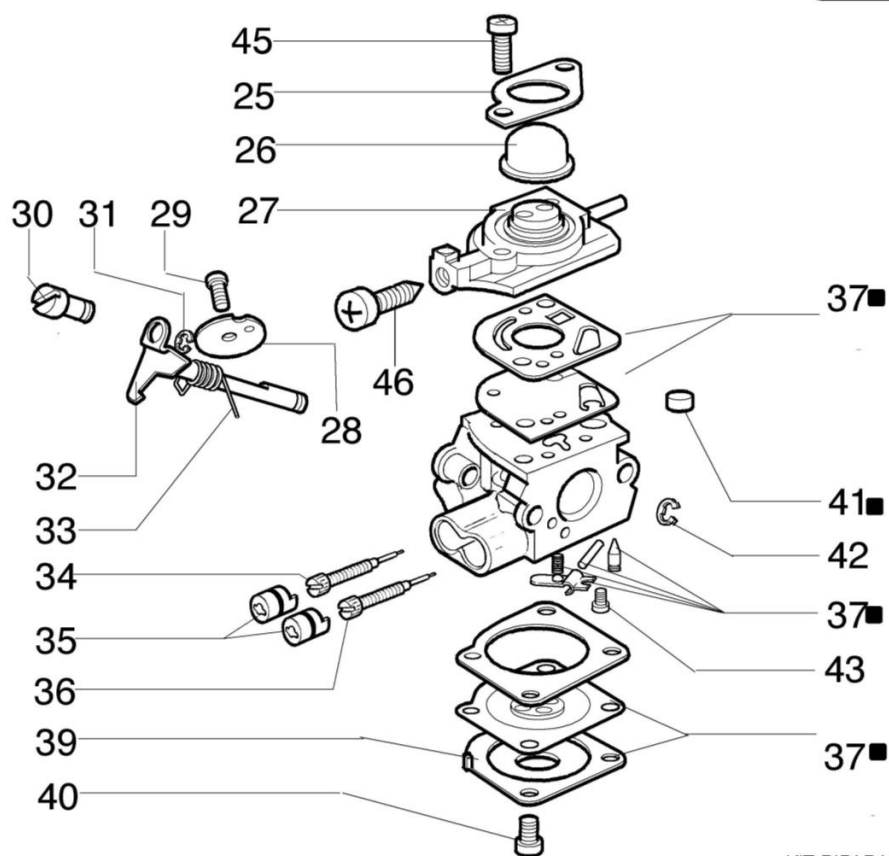

44

ZAMA C1Q-E10

Ilustracja Gaźnik C1Q-E10

Znak	Ilość	Kod artykuł	Opis	Ważność od	Ważność do	Notakt	Biuletyny
25	1	2318526	Pokrywa				
26	1	2318875	Pompa				
27	1	2318685	Pokrywa				
28	1	2318872	Przepustnica				
29	1	2318388	Śruba				
30	1	2318412	Sprężyna zawiesia				
31	1	2318520R	Gaźnik C1Q-E3				
32	1	2318689	Wałek				
33	1	2318528	Sprężyna				
34	1	2318697	Śruba L				
35	2	2318687	Pokrywa				
36	1	2318696	Śruba H				
37	1	2318886	Zestaw naprawczy				
39	1	2318880	Pokrywa				
40	4	2318522	Śruba				
41	1	2318392	Filtr				
42	1	2318535	Pierścień				
43	1	2318520R	Gaźnik C1Q-E3				
44	1	2318690R	Gaźnik WT-460B				
45	2	2318521	Śruba				
46	1	2318876	Śruba