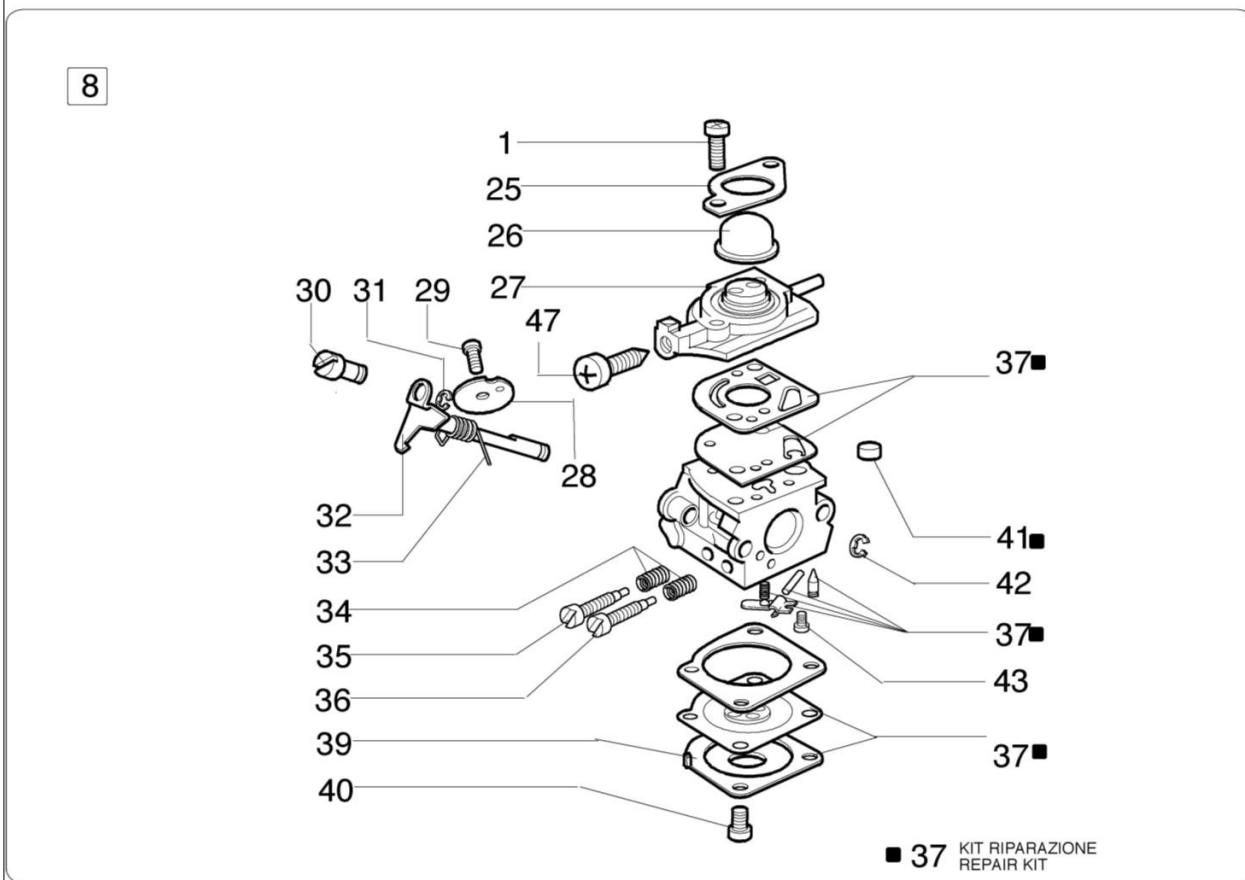

Ilustracja Napęd

Znak	Ilość	Kod artykuł	Opis	Ważność od	Ważność do	Notakt	Biuletyny
48	1	3050018R	Pierscien uszczelniający				
49	1	61040066R	Dystans				
50	1	61040145R	Piasta				
51	1	61250237A	Zestaw przekładnia katowa Ø26 + wkładka				BT3-082-03/09
52	1	61040132A	Zestaw naprawczy przekładni kątovej				
53	1	3901008R	Śruba				
54	1	3960071AR	Śruba				
55	1	3801016R	Sruba				
56	1	61040082AR	Linka gazu				
58	1	61250237A	Zestaw przekładnia katowa Ø26 + wkładka				BT3-082-03/09
59	1	61250054R	Trzpień (zabezpieczający)				BT3-082-03/09
60	1	61110074R	Oslona				BT3-082-03/09
61	1	61110075R	Nakretka				BT3-082-03/09