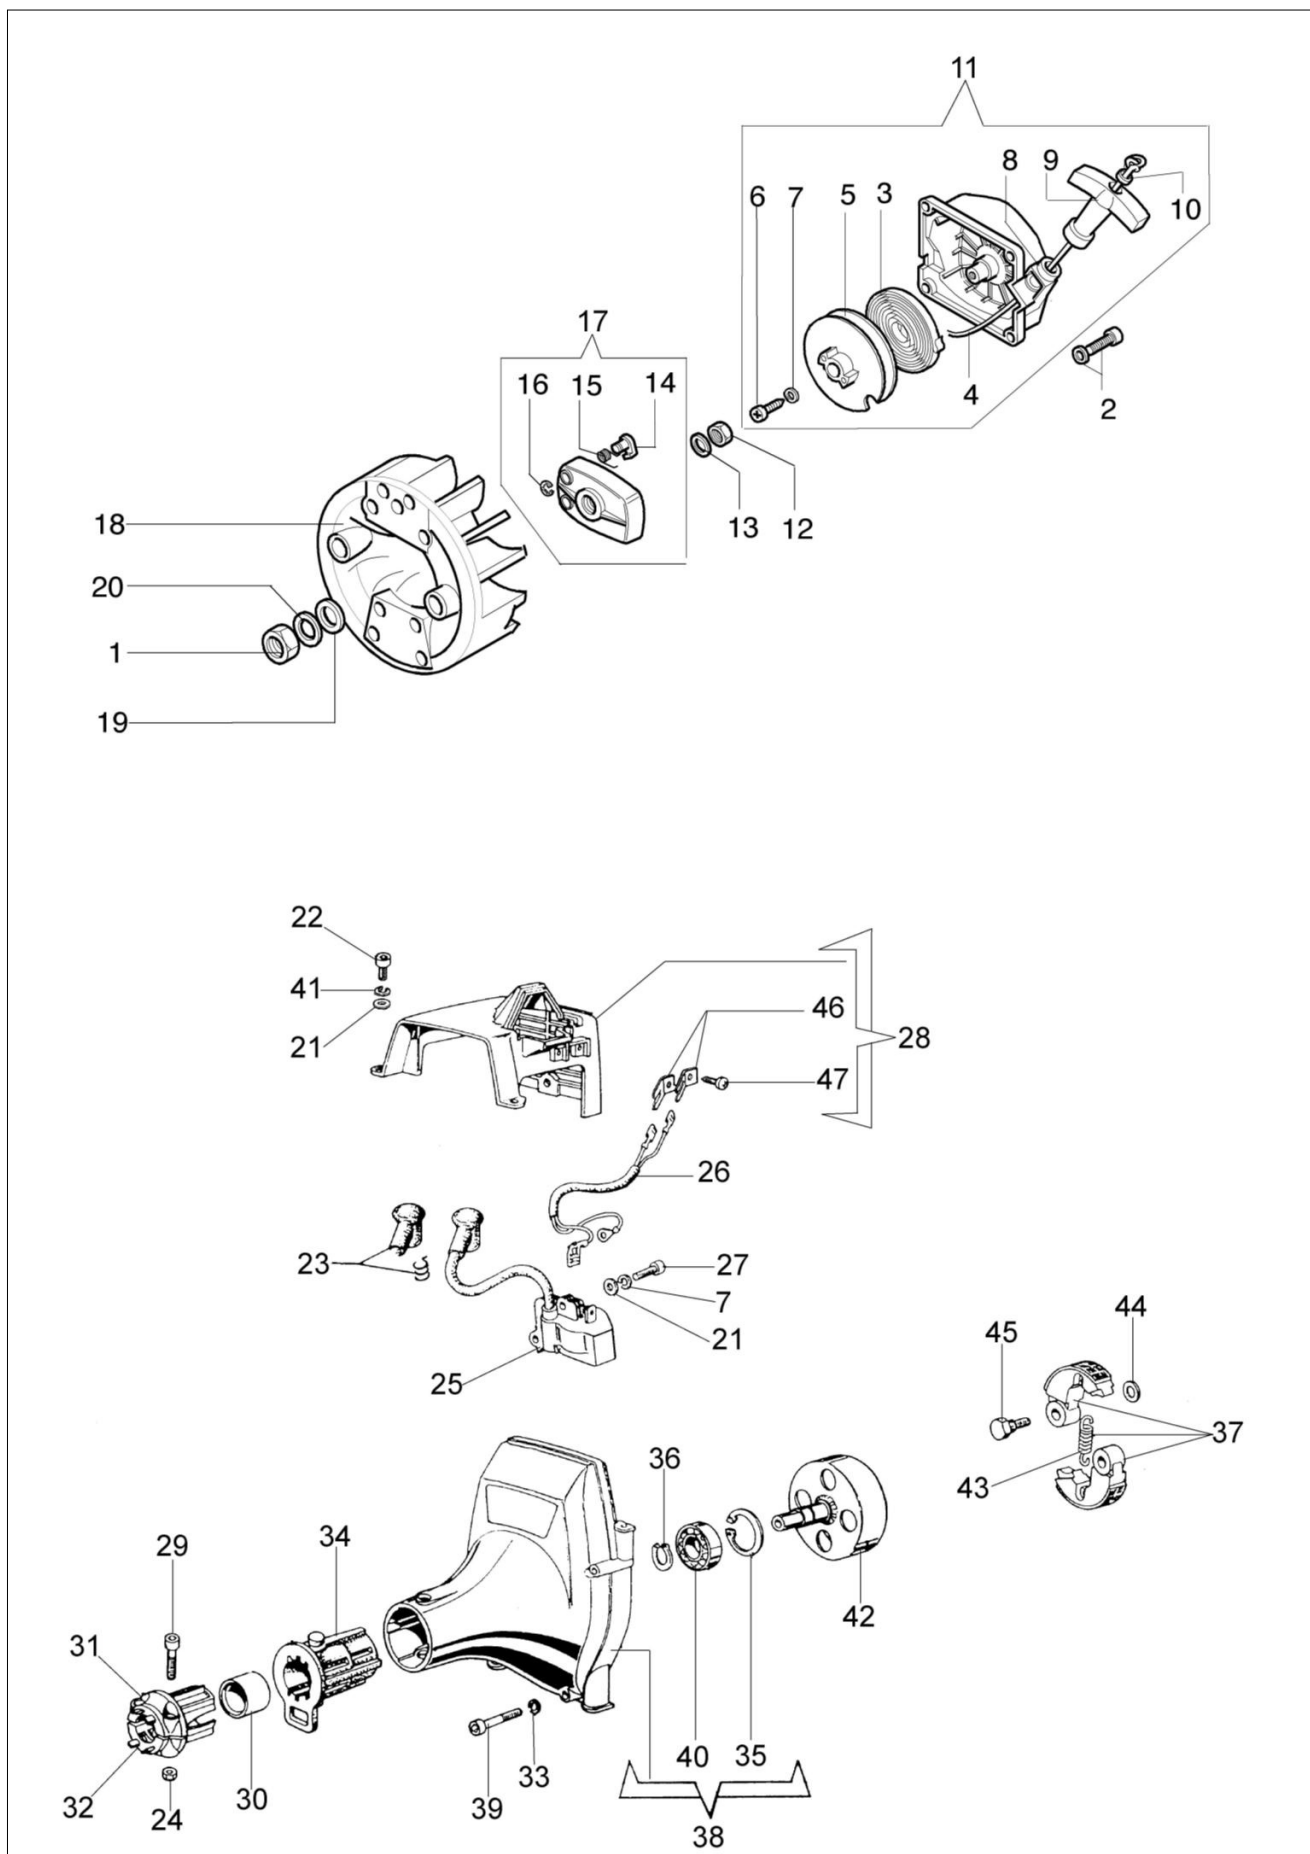

Ilustracja Rozrusznik i sprzęgło

Znak	Ilosc	Kod artykul	Opis	Waznosc od	Waznosc do	Notakt	Biuletyny
1	1	3912009	Nakrętka				
2	4	61052008R	Śruba				
3	1	004000132R	Sprezyna				
4	1	4098073R	Linka rozrusznika				
5	1	072700085BR	Koło pasowe				
6	1	094600041AR	Sruba				
7	1	3918005R	Podkladka				
8	1	072700089R	Tulejka				
9	1	093500397R	Uchwyt				
10	1	006000829	Podkladka				
11	1	4196110R	Rozrusznik kpl.				
12	1	072700235	Nakrętka				
13	1	3916009R	Podkladka				
14	2	072700087	Zabierak				
15	2	072700088R	Sprężyna				
16	2	3026004	Pierścień				
17	1	072700466R	Zabierak sprzęgła				
18	1	4224036R	Koło magnesowe				
19	1	3818011AR	Podkladka				
20	1	3916010R	Podkladka				
21	1	3916005R	Podkladka				
22	2	3801010R	Sruba				
23	1	4098064R	Kapturek świecy zapłonowej				
24	1	3914003R	Nakretka				
25	1	4196142R	Cewka zapłonowa				
26	1	4196028	Przewód				
27	2	3801013R	Sruba				
28	1	4196108R	Pokrywa				
29	2	3801016R	Sruba				
30	1	4161364	Tulejka				
31	1	61010021	Adapter				
32	1	61010020	Adapter				
33	4	3819006R	Podkladka				
34	1	4161428R	Rękaw				
35	1	3025022R	Pierscien				
36	1	3024015R	Pierscien				
37	1	4191153BR	Sprzęgło				
38	1	4196124R	Korpus rozrusznika				
39	4	3801017R	Sruba				
40	1	3035042R	Lozysko				
41	1	3819006R	Podkladka				
42	1	4196048R	Bęben sprzęgła				
43	1	4191028R	Sprezyna				
44	2	3818011AR	Podkladka				
45	2	4191027FR	Sworzeń