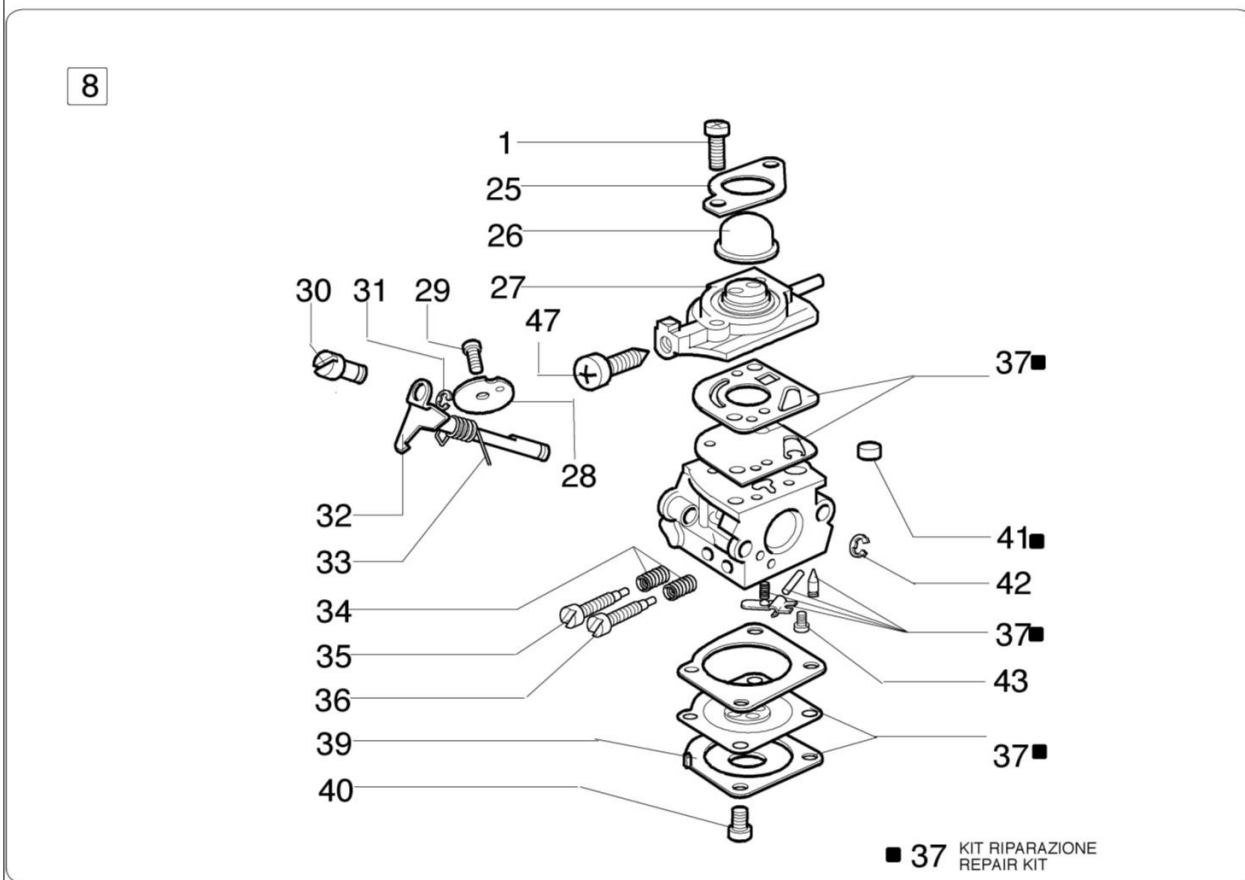

Ilustracja Gaźnik WT-442C, C1Q-E7A

Znak	Ilość	Kod artykuł	Opis	Ważność od	Ważność do	Notakt	Biuletyny
1	2	2318542	Śruba				
2	1	074000147	Pokrywa				
3	1	2318671	Zestaw naprawczy				
4	1	074000238	Pokrywa				
6	1	2318572	Pompa paliwa				
7	1	095000164	Pierścień				
8	1	074000392A	Gaźnik WT-460				
9	1	2318592	Zawór				
10	1	2318191	Pokrywa				
11	4	035000162	Śruba				
12	1	093500115	Sprężyna				
13	1	074000143	Śruba H				
14	1	093500269	Śruba L				
15	1	035000165	Sprężyna				
16	1	072700214	Sprężyna				
17	1	072700209	Walek				
18	1	2318211	Sworzeń				
19	1	003300209	Śruba				
20	1	072700211	Przepustnica				
21	1	094600148	Sprężyna				
22	1	074000240	Śruba regulacyjna				
25	1	2318526	Pokrywa				
26	1	2318875	Pompa				
27	1	2318874	Pokrywa				
28	1	2318872	Przepustnica				
29	1	2318388	Śruba				
30	1	2318412	Sprężyna zawiesia				
31	1	2318520R	Gaźnik C1Q-E3				
32	1	2318887	Walek				
33	1	2318528	Sprężyna				
34	2	2318532	Sprężyna				
35	1	2318882	Śruba L				
36	1	2318881	Śruba H				
37	1	2318886	Zestaw naprawczy				
39	1	2318880	Pokrywa				
40	4	2318522	Śruba				
41	1	2318392	Filtr				
42	1	2318535	Pierścień				
43	1	2318520R	Gaźnik C1Q-E3				
45	1	003300201	Walek napędowy				
46	1	003300202	Śruba				
47	1	2318876	Śruba