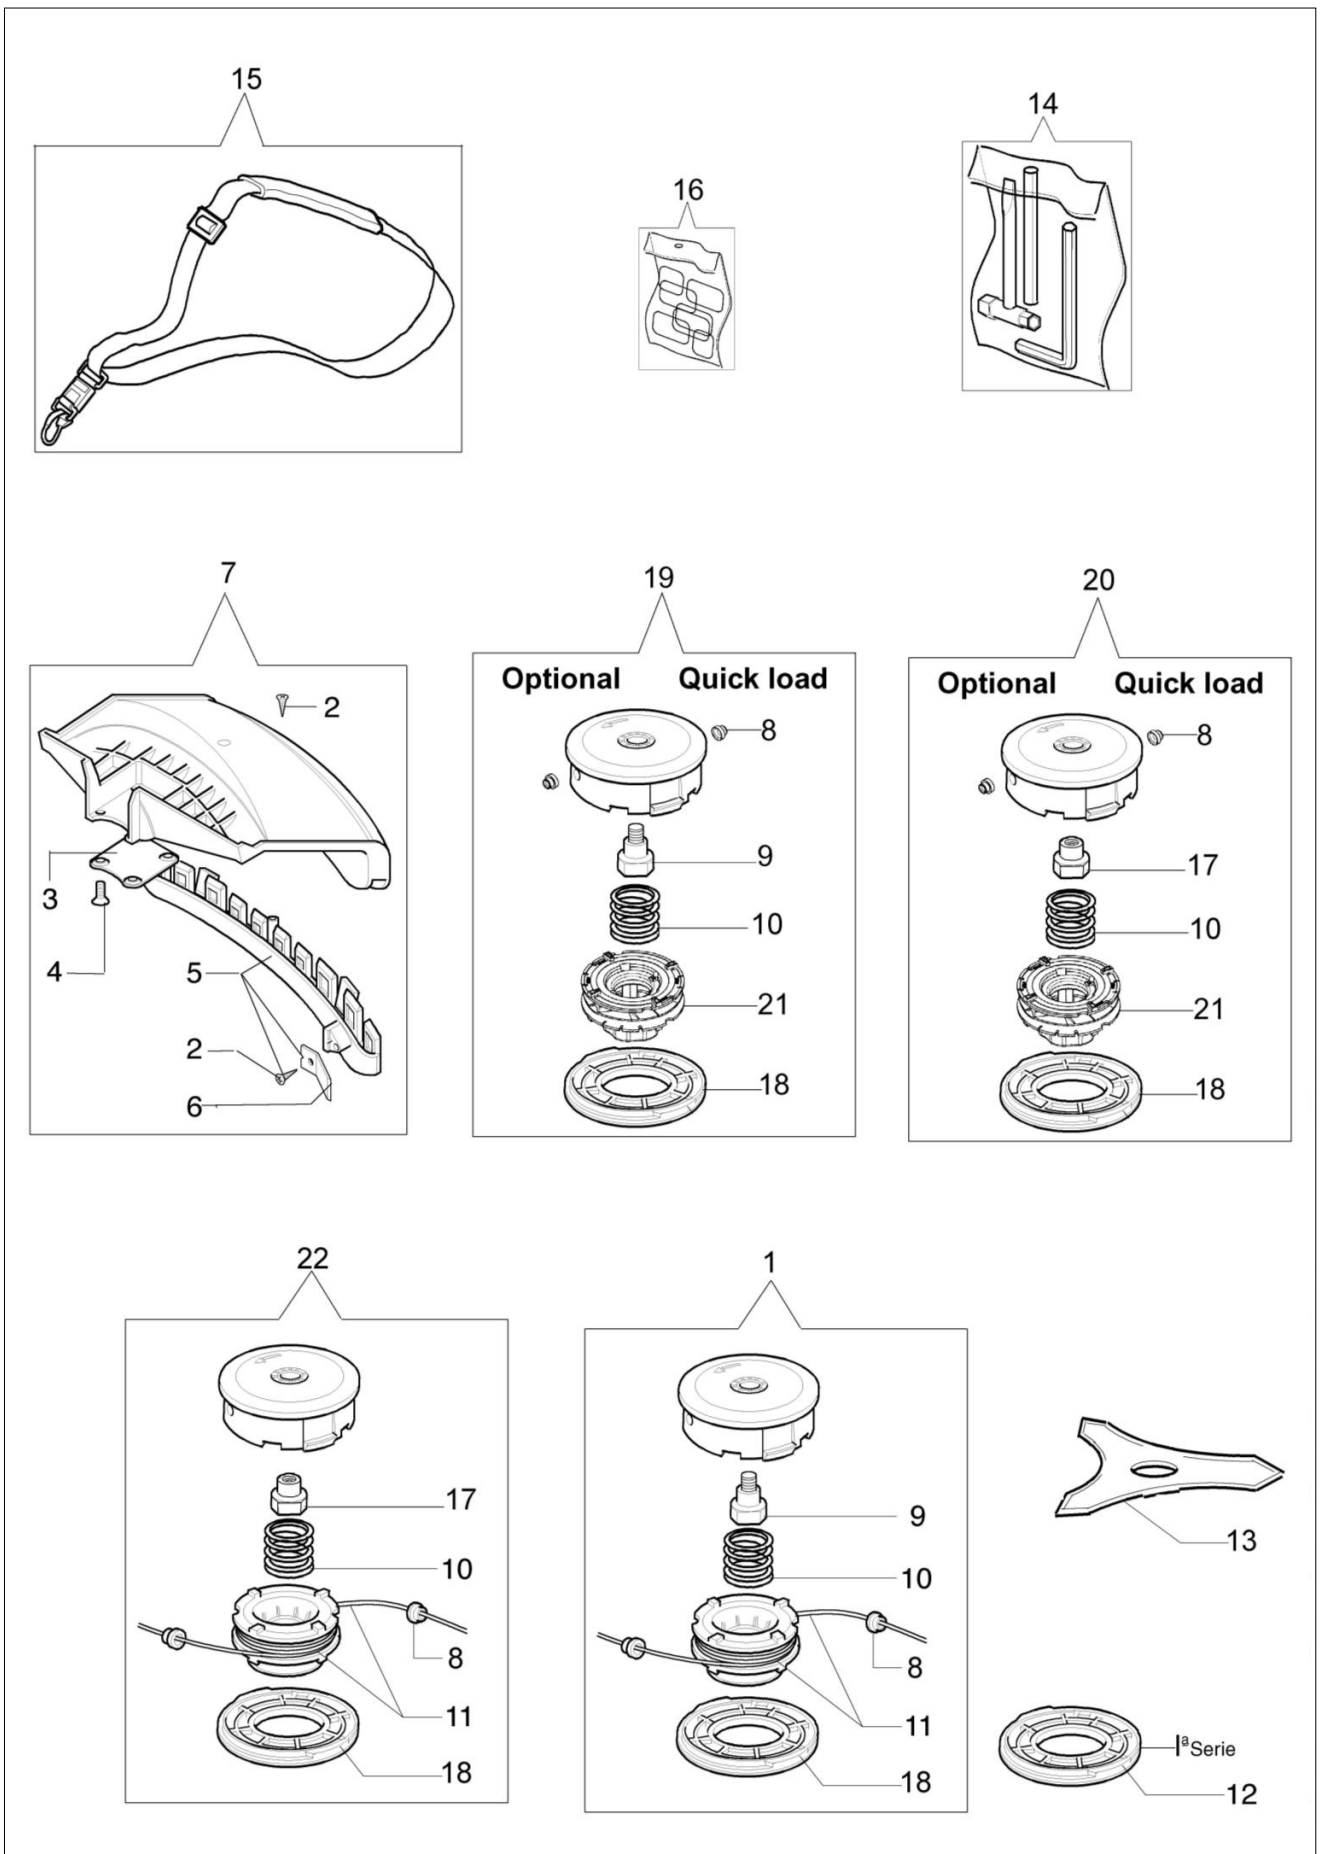

Ilustracja Akcesoria

Znak	Ilość	Kod artykuł	Opis	Ważność od	Ważność do	Notakt	Biuletyny
1	1	61459101	Głowica Tap&Go			M8x1,25	BT3-082-03/09
2	1	3960040R	Sruba				
3	1	4174278R	Płytką				
4	4	3802004DR	Sruba				
5	1	4179113AR	Oslona dodatkowa				
6	1	4174275R	Ostrze				
7	1	61280333	Oslona tarczy				
8	2	4199005AR	Tulejka				
9	1	4199008B	Wkładka (male)				
10	1	4199004	Sprężyna				
11	1	4199052	Szpula żyłki				
12	1	4199026A	Pokrywa				
13	1	4095673BR	Tracza 3 noże				
14	1	61052031R	Zestaw narzędzi				
15	1	4179164R	Pas nośny				
16	1	61052064	Zestaw etykiet				
17	1	61110076	Wkładka (female)				
18	1	4199046	Pokrywa				
19	1	63129007	Głowica żyłkowa Load & Go			M8x1,25	BT2-024-01/08, BT3-082-03/09
20	1	63129007	Głowica żyłkowa Load & Go			M10x1,25	BT3-082-03/09
21	1	4199049	Szpula żyłki				
22	1	61459101	Głowica Tap&Go			M8x1,25	BT3-082-03/09