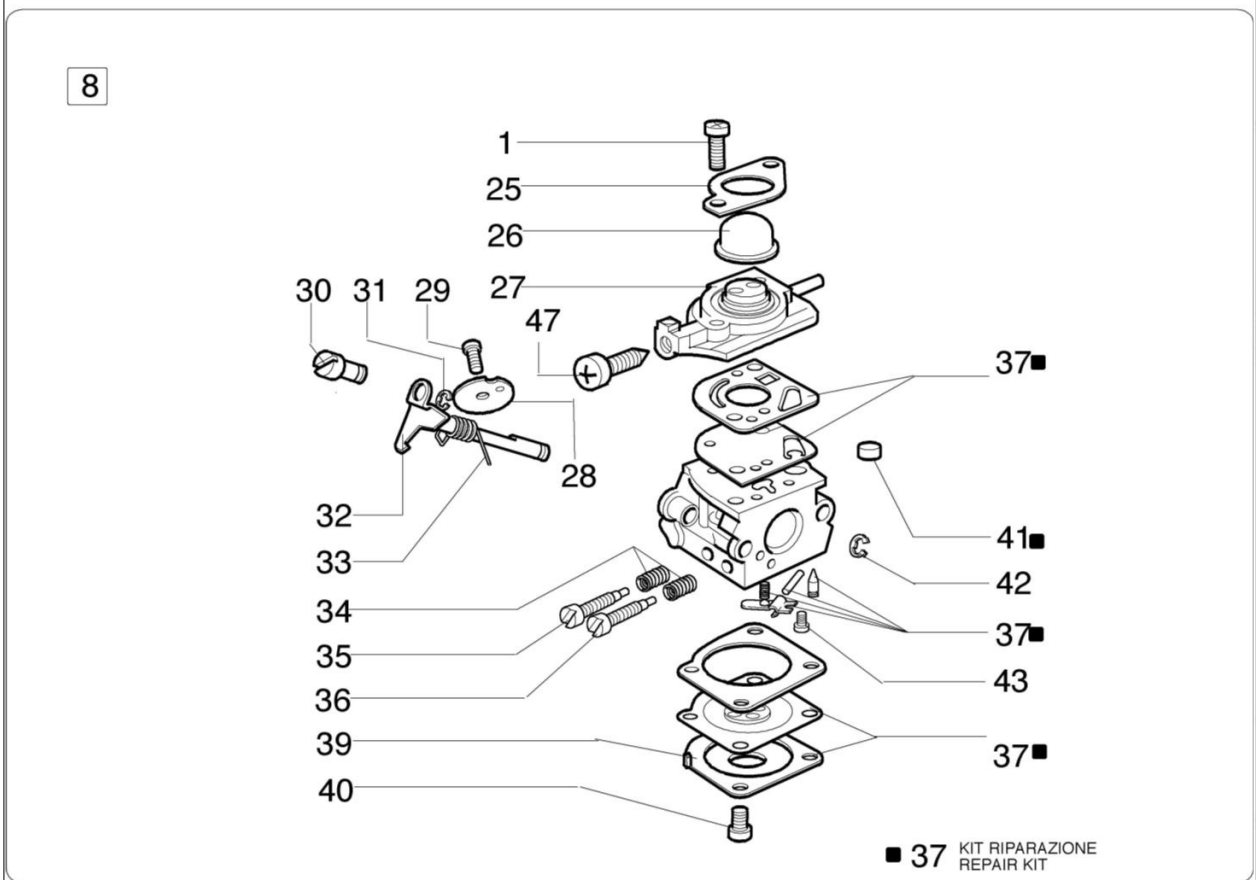

## Ilustracja Napęd

Znak	Ilość	Kod artykuł	Opis	Ważność od	Ważność do	Notakt	Biuletyny
1	4	3914003R	Nakretka				
2	3	3801015R	Sruba				
3	1	4161619AR	Taśma				
4	1	4160011R	Oslona Ø26				
5	1	62030042R	Walek napędowy				
6	6	3918010R	Podkładka				
7	4	3801017R	Sruba				
8	4	3819006R	Podkładka				
9	1	61010024R	Blokada				
10	1	61032012R	Uchwyt				
11	1	61040050AR	Dźwignia				
12	1	61040057R	Sprężyna				
13	1	61040052	Zabierak				
14	1	61040049	Dźwignia gazu				
15	1	61040056R	Sprężyna				
16	1	61010019	Taśma				
17	1	3960061AR	Śruba				
18	1	61040054R	Płytką				
19	1	61040053R	Płytką				
20	1	61040051	Przycisk				
21	3	3960067AR	Śruba				
22	1	3801011R	Sruba				
23	1	61012006AR	Uchwyt				
24	1	4161319A	Trzymak - końcówka				
25	1	61040058R	Linka gazu				
26	1	61040059A	Przewód				
27	1	61040132A	Zestaw naprawczy przekładni kątowej				
28	1	61042026R	Oslona				
29	1	61040074AR	Śruba				
30	1	4100456R	Oslona				
31	1	4179089R	Kolnierz				
32	1	3025018R	Pierscien				
33	1	3024010R	Pierscien sprężysty				
34	1	3034008R	Łożysko				
35	1	3035230R	Łożysko				
36	1	3025009	Pierscien				
37	1	4138311A	Pierscien				
38	1	61050013R	Skrzynia przekładniowa				
39	1	61040071R	Korek				
40	1	3901016	Sruba				
41	1	3034218R	Łożysko				
42	1	61040106A	Sworzeń				
43	1	3034012R	Łożysko				
44	1	3025022R	Pierscien				
45	1	3050018R	Pierscien uszczelniający				

## Ilustracja Napęd

Znak	Ilość	Kod artykuł	Opis	Ważność od	Ważność do	Notakt	Biuletyny
46	1	61040066R	Dystans				
47	1	61040145R	Piasta				
48	1	3901008R	Śruba				
49	1	61250237A	Zestaw przekładnia katowa Ø26 + wkładka				BT3-082-03/09
50	1	4160262R	Pokrętko				
51	1	4191084	Przewód				
52	1	4100098BR	Sprężyna				
53	1	4100099A	Przycisk				
54	1	3908031	Śruba				
55	1	4160042	Adapter				
56	1	2317021R	Wyłącznik				
57	1	4100257C	Piasta				
58	1	3908013	Śruba				
59	1	4098148A	Dźwignia gazu				
60	1	4098151R	Sprężyna				
61	1	4191083	Linka gazu				
62	1	4100436A	Pokrywa				
63	2	3960020	Śruba				