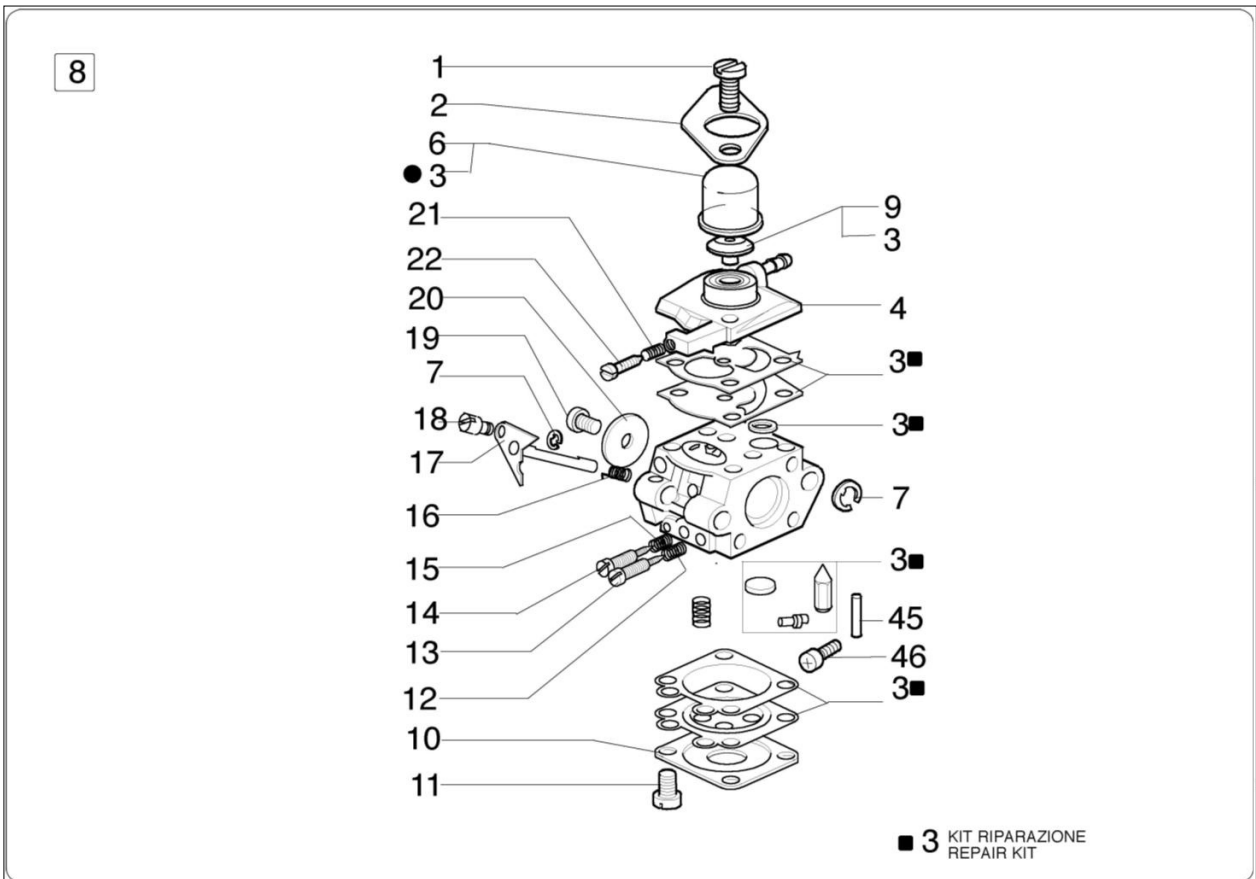

## Ilustracja Napęd

Znak	Ilość	Kod artykuł	Opis	Ważność od	Ważność do	Notakt	Biuletyny
1	4	3914003R	Nakretka				
2	3	3801015R	Sruba				
3	1	4161619AR	Taśma				
4	1	4160011R	Oslona Ø26				
5	1	62030042R	Walek napędowy				
6	6	3918010R	Podkładka				
7	4	3801017R	Sruba				
8	4	3819006R	Podkładka				
9	1	61010024R	Blokada				
10	1	61032012R	Uchwyt				
11	1	61040050AR	Dźwignia				
12	1	61040057R	Sprężyna				
13	1	61040052	Zabierak				
14	1	61040049	Dźwignia gazu				
15	1	61040056R	Sprężyna				
16	1	61010019	Taśma				
17	1	3960061AR	Śruba				
18	1	61040054R	Płytką				
19	1	61040053R	Płytką				
20	1	61040051	Przycisk				
21	3	3960067AR	Śruba				
22	1	3801011R	Sruba				
23	1	61012006AR	Uchwyt				
24	1	4161319A	Trzymak - końcówka				
25	1	61040058R	Linka gazu				
26	1	61040059A	Przewód				
27	1	61040132A	Zestaw naprawczy przekładni kątowej				
28	1	61042026R	Oslona				
29	1	61040074AR	Śruba				
30	1	4100456R	Oslona				
31	1	4179089R	Kolnierz				
32	1	3025018R	Pierscien				
33	1	3024010R	Pierscien sprężysty				
34	1	3034008R	Łożysko				
35	1	3035230R	Łożysko				
36	1	3025009	Pierscien				
37	1	4138311A	Pierscien				
38	1	61050013R	Skrzynia przekładniowa				
39	1	61040071R	Korek				
40	1	3901016	Sruba				
41	1	3034218R	Łożysko				
42	1	61040106A	Sworzeń				
43	1	3034012R	Łożysko				
44	1	3025022R	Pierscien				
45	1	3050018R	Pierscien uszczelniający				

## Ilustracja Napęd

Znak	Ilość	Kod artykuł	Opis	Ważność od	Ważność do	Notakt	Biuletyny
46	1	61040066R	Dystans				
47	1	61040145R	Piasta				
48	1	3901008R	Śruba				
49	1	61250237A	Zestaw przekładnia katowa Ø26 + wkładka				BT3-082-03/09
50	1	4160262R	Pokrętko				
51	1	4191084	Przewód				
52	1	4100098BR	Sprężyna				
53	1	4100099A	Przycisk				
54	1	3908031	Śruba				
55	1	4160042	Adapter				
56	1	2317021R	Wyłącznik				
57	1	4100257C	Piasta				
58	1	3908013	Śruba				
59	1	4098148A	Dźwignia gazu				
60	1	4098151R	Sprężyna				
61	1	4191083	Linka gazu				
62	1	4100436A	Pokrywa				
63	2	3960020	Śruba				