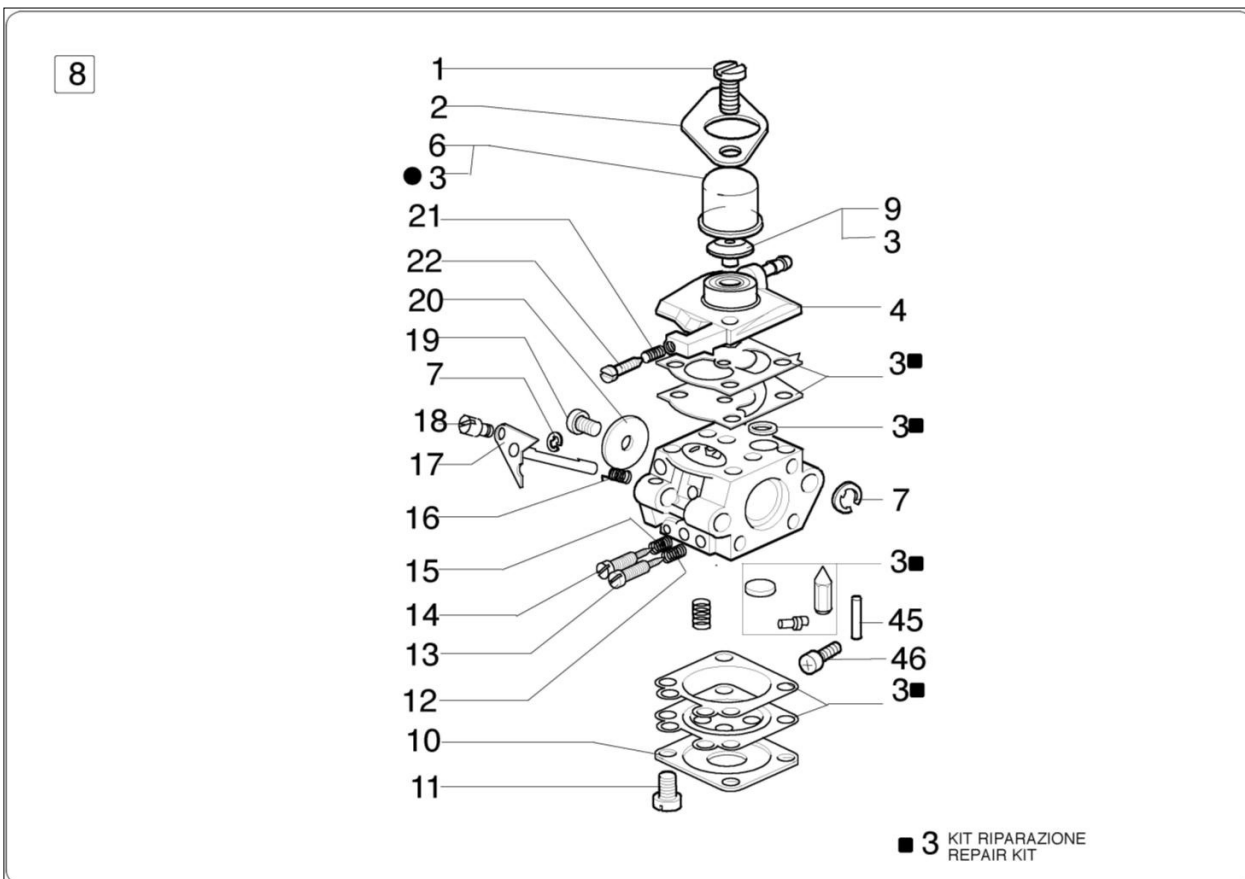

Ilustracja Gaźnik WT-442C, C1Q-E7A

Znak	Ilość	Kod artykuł	Opis	Ważność od	Ważność do	Notakt	Biuletyny
1	2	2318542	Śruba				
2	1	074000147	Pokrywa				
3	1	2318671	Zestaw naprawczy				
4	1	074000238	Pokrywa				
6	1	2318572	Pompa paliwa				
7	1	095000164	Pierścień				
8	1	074000392A	Gaźnik WT-460				
9	1	2318592	Zawór				
10	1	2318191	Pokrywa				
11	4	035000162	Śruba				
12	1	093500115	Sprężyna				
13	1	074000143	Śruba H				
14	1	093500269	Śruba L				
15	1	035000165	Sprężyna				
16	1	072700214	Sprężyna				
17	1	072700209	Walek				
18	1	2318211	Sworzeń				
19	1	003300209	Śruba				
20	1	072700211	Przepustnica				
21	1	094600148	Sprężyna				
22	1	074000240	Śruba regulacyjna				
25	1	2318526	Pokrywa				
26	1	2318875	Pompa				
27	1	2318874	Pokrywa				
28	1	2318872	Przepustnica				
29	1	2318388	Śruba				
30	1	2318412	Sprężyna zawiesia				
31	1	2318520R	Gaźnik C1Q-E3				
32	1	2318887	Walek				
33	1	2318528	Sprężyna				
34	2	2318532	Sprężyna				
35	1	2318882	Śruba L				
36	1	2318881	Śruba H				
37	1	2318886	Zestaw naprawczy				
39	1	2318880	Pokrywa				
40	4	2318522	Śruba				
41	1	2318392	Filtr				
42	1	2318535	Pierścień				
43	1	2318520R	Gaźnik C1Q-E3				
45	1	003300201	Walek napędowy				
46	1	003300202	Śruba				
47	1	2318876	Śruba