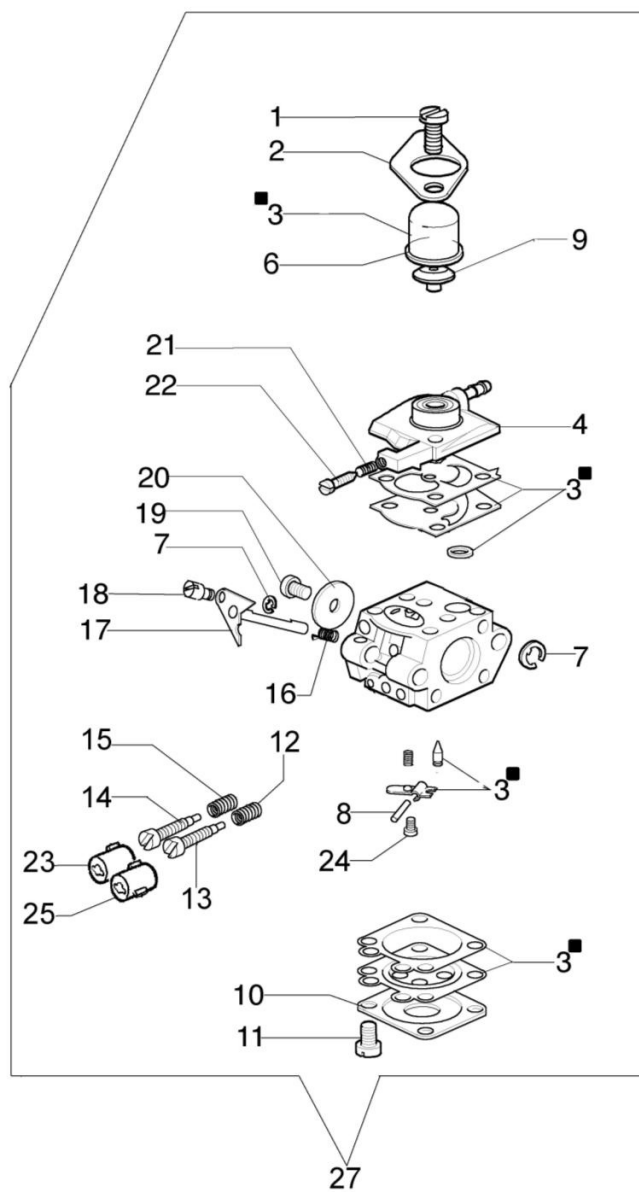

3 KIT RIPARAZIONE
REPAIR KIT

Ilustracja Gaźnik WT-460B

Znak	Ilość	Kod artykuł	Opis	Ważność od	Ważność do	Notakt	Biuletyny
1	1	074000239	Śruba				
2	1	074000147	Pokrywa				
3	1	2318671	Zestaw naprawczy				
4	1	074000238	Pokrywa				
6	1	2318572	Pompa paliwa				
7	1	095000164	Pierścień				
8	1	003300201	Walek napędowy				
9	1	2318592	Zawór				
10	1	2318191	Pokrywa				
11	2	035000162	Śruba				
12	1	093500115	Sprężyna				
13	1	2318699	Śruba H				
14	1	2318767	Śruba L				
15	1	035000165	Sprężyna				
16	1	072700347	Sprężyna				
17	1	072700209	Walek				
18	1	2318211	Sworzeń				
19	1	003300209	Śruba				
20	1	072700211	Przepustnica				
21	1	094600148	Sprężyna				
22	1	074000240	Śruba regulacyjna				
23	1	2318694	Pokrywa				
24	1	003300202	Śruba				
25	1	2318695	Pokrywa				
27	1	2318690R	Gaźnik WT-460B