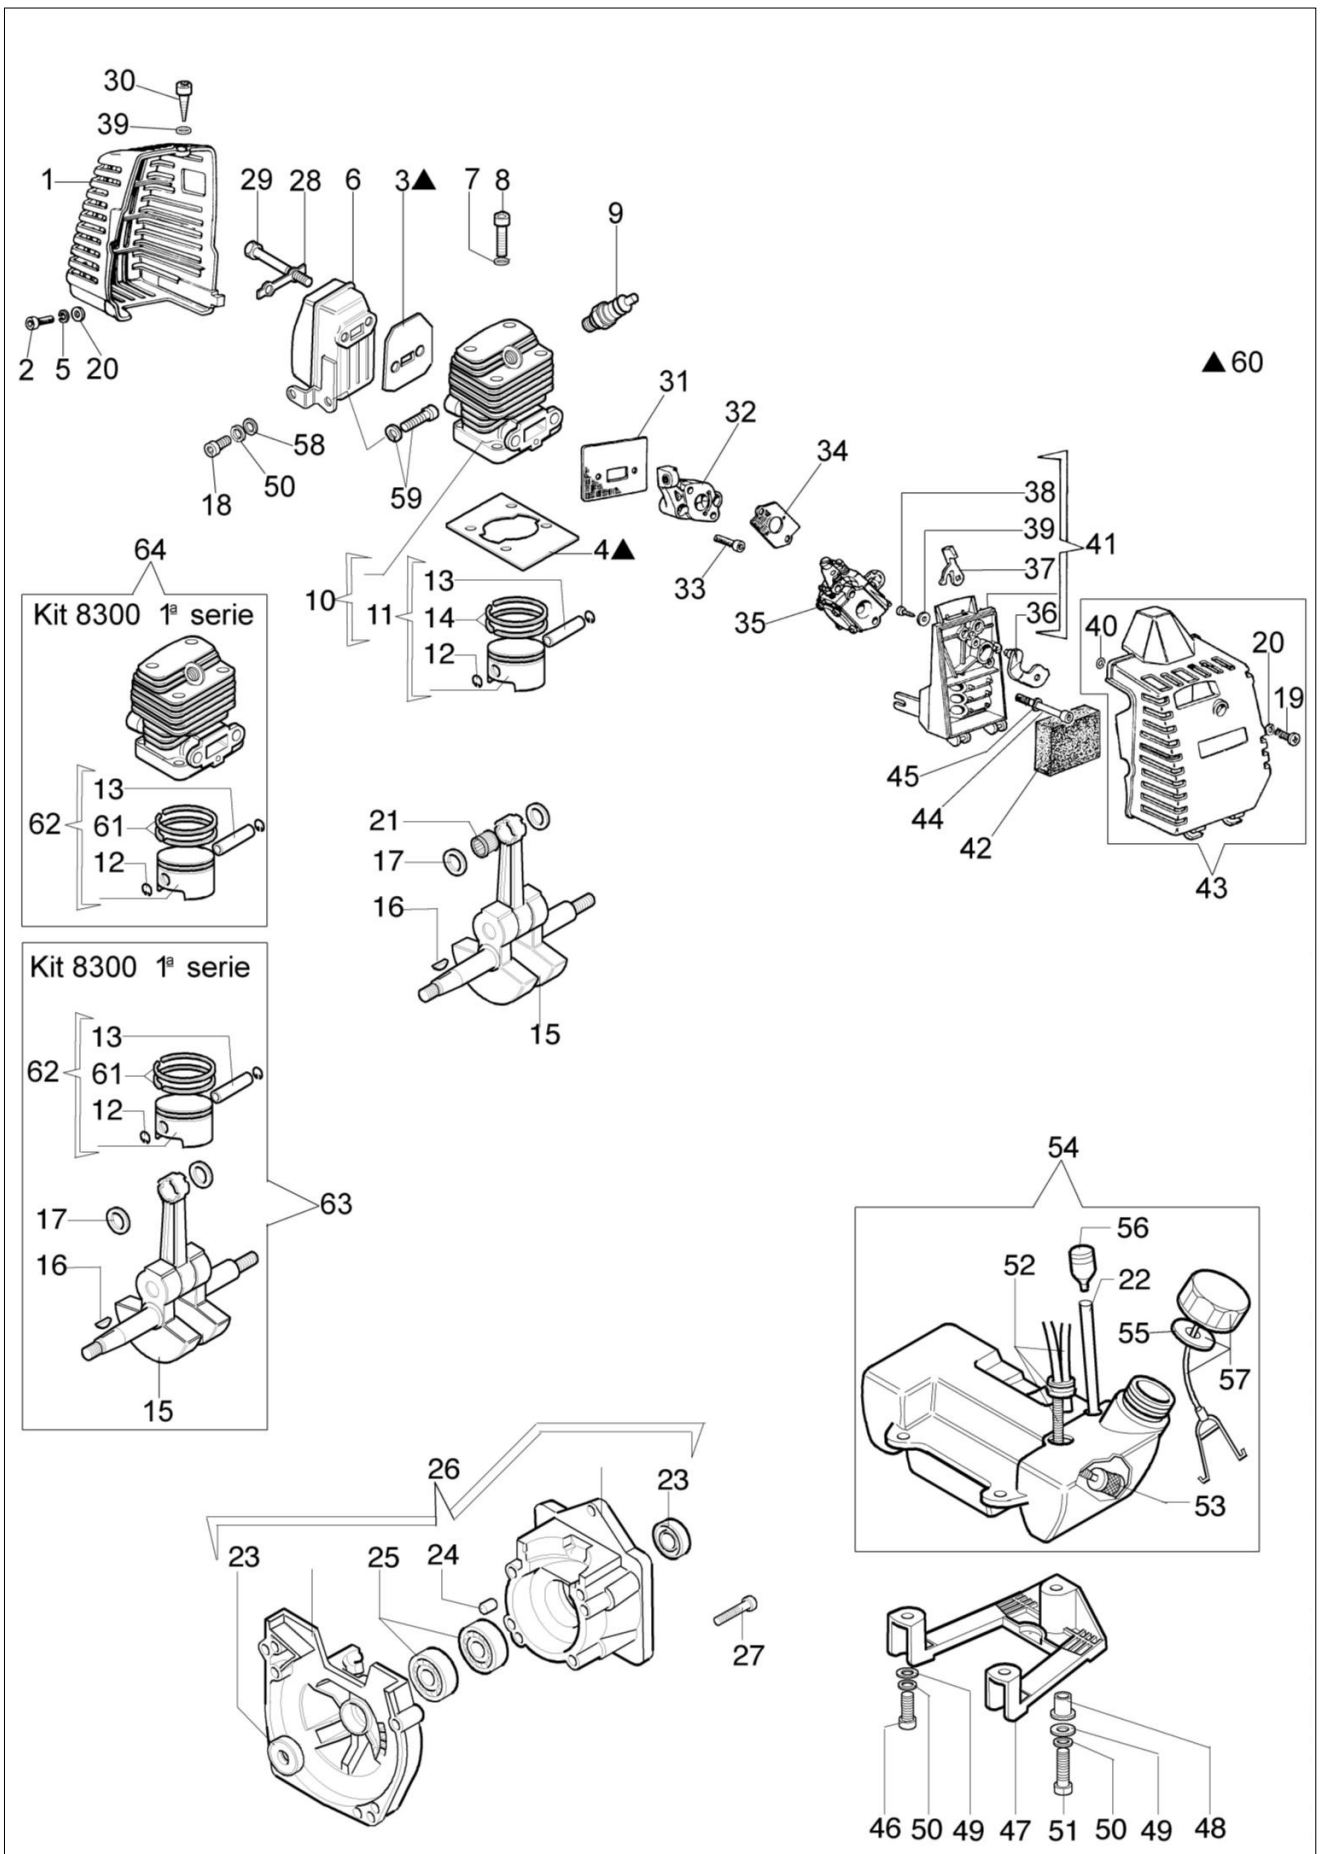

Gaźnik C1Q-E10

Ilustracja Silnik

Znak	Ilosc	Kod artykul	Opis	Waznosc od	Waznosc do	Notakt	Biuletyny
1	1	4196017	Pokrywa tłumika				
2	4	3801010R	Sruba				
3	1	4196024A	Uszczelka				
4	1	072700073A	Uszczelka				
5	1	3819006R	Podkladka				
6	1	4197033AR	Tłumik				
7	4	3833073R	Podkladka				
8	4	099900311B	Śruba				
9	1	3055101	Swieca zaplonowa				
10	1	61050011A	Cylinder kpl.				
11	1	61282026A	Tłok kpl. Ø36				
12	2	093000167R	Pierścień				
13	1	072700045R	Pierścień tłokowy				
14	1	61050046R	Pierścień tłokowy				
15	1	074000268R	Wał korbowy				
16	1	3028013R	Wpust				
17	2	074000267AR	Dystans				
18	1	3801008R	Śruba				
19	1	3908036	Śruba				
20	1	3916006R	Podkladka				
21	1	072700046R	Łożysko				
22	1	50080134R	Waz				
23	2	094000099R	Pierścień uszczelniający				
24	2	3023008R	Sworzeń				
25	2	094000006R	Lozysko				
26	1	074000204	Skrzynia korbową				
27	4	3801040R	Śruba				
28	1	4095211R	Płytką				
29	2	3806046AR	Śruba				
30	1	3960017AR	Sruba				
31	1	072700076CR	Uszczelka				
32	1	4196100A	Izolator termiczny				
33	2	3801051R	Sruba				
34	1	072700077CR	Uszczelka				
35	1	2318690R	Gaźnik WT-460B				
36	1	4196007	Przepustnica				
37	1	4196006	Dźwignia ssania				
38	1	320000004	Śruba				
39	1	4120070	Podkladka				
40	1	008200282R	O-ring				
41	1	4196155					
42	1						
43	1						
44	2						
45	1						
46	2						