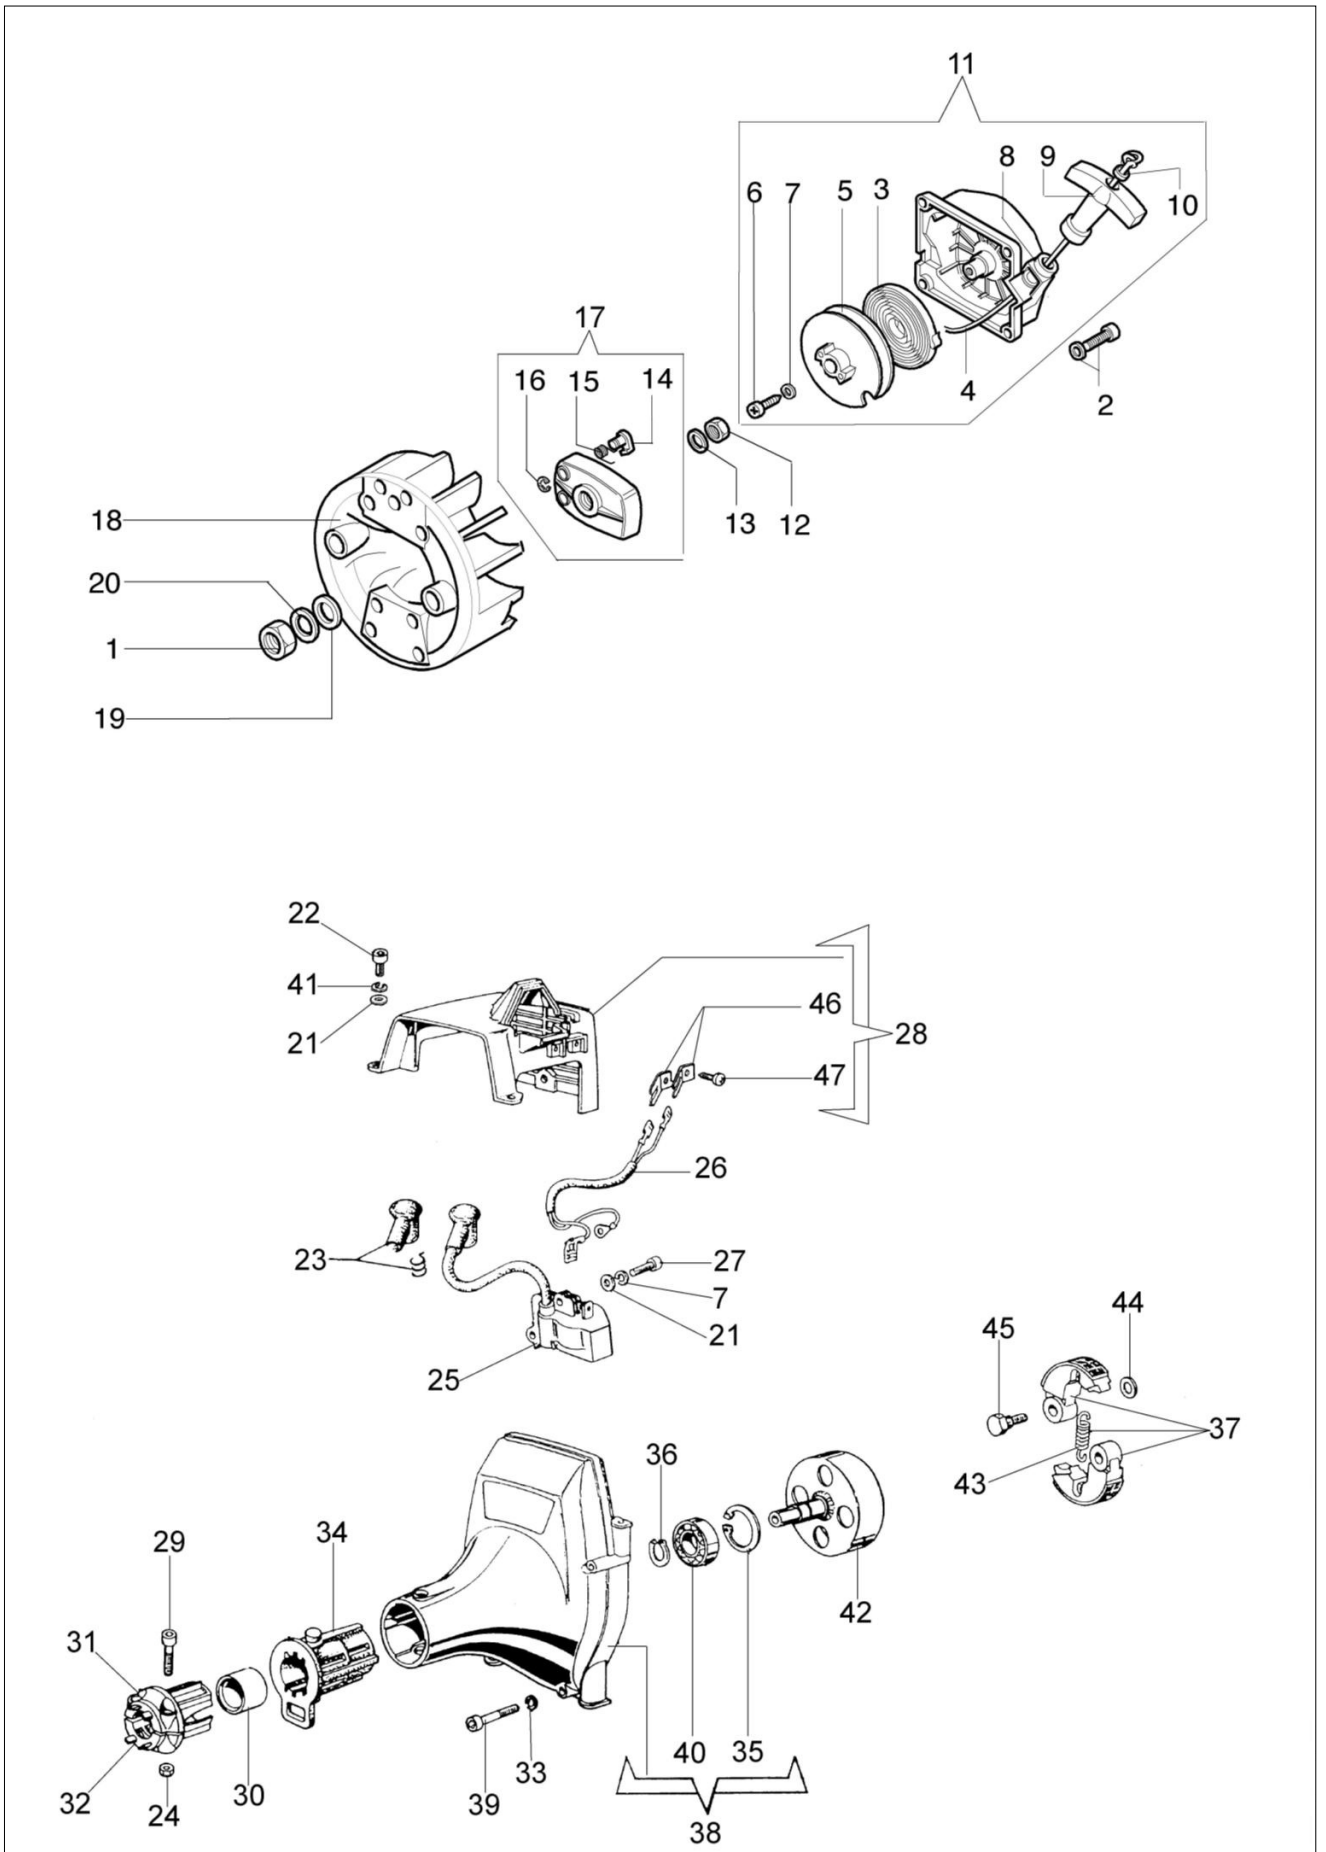

Ilustracja Rozrusznik i sprzęgło

Znak	Ilosc	Kod artykul	Opis	Waznosc od	Waznosc do	Notakt	Biuletyny
1	1	3912009	Nakrętka				
2	4	61052008R	Śruba				
3	1	004000132R	Sprezyna				
4	1	4098073R	Linka rozrusznika				
5	1	072700085BR	Koło pasowe				
6	1	094600041AR	Sruba				
7	1	3918005R	Podkladka				
8	1	072700089R	Tulejka				
9	1	093500397R	Uchwyt				
10	1	006000829	Podkladka				
11	1	4196110R	Rozrusznik kpl.				
12	1	072700235	Nakrętka				
13	1	3916009R	Podkladka				
14	2	072700087	Zabierak				
15	2	072700088R	Sprężyna				
16	2	3026004	Pierścień				
17	1	072700466R	Zabierak sprzęgła				
18	1	4224036R	Koło magnesowe				
19	1	3818011AR	Podkladka				
20	1	3916010R	Podkladka				
21	1	3916005R	Podkladka				
22	2	3801010R	Sruba				
23	1	4098064R	Kapturek świecy zapłonowej				
24	1	3914003R	Nakretka				
25	1	4196142R	Cewka zapłonowa				
26	1	4196028	Przewód				
27	2	3801013R	Sruba				
28	1	4196108R	Pokrywa				
29	2	3801016R	Sruba				
30	1	4161364	Tulejka				
31	1	61010021	Adapter				
32	1	61010020	Adapter				
33	4	3819006R	Podkladka				
34	1	4161428R	Rękaw				
35	1	3025022R	Pierscien				
36	1	3024015R	Pierscien				
37	1	4191153BR	Sprzęgło				
38	1	4196124R	Korpus rozrusznika				
39	4	3801017R	Sruba				
40	1	3035042R	Lozysko				
41	1	3819006R	Podkladka				
42	1	4196048R	Bęben sprzęgła				
43	1	4191028R	Sprezyna				
44	2	3818011AR	Podkladka				
45	2	4191027FR	Sworzeń